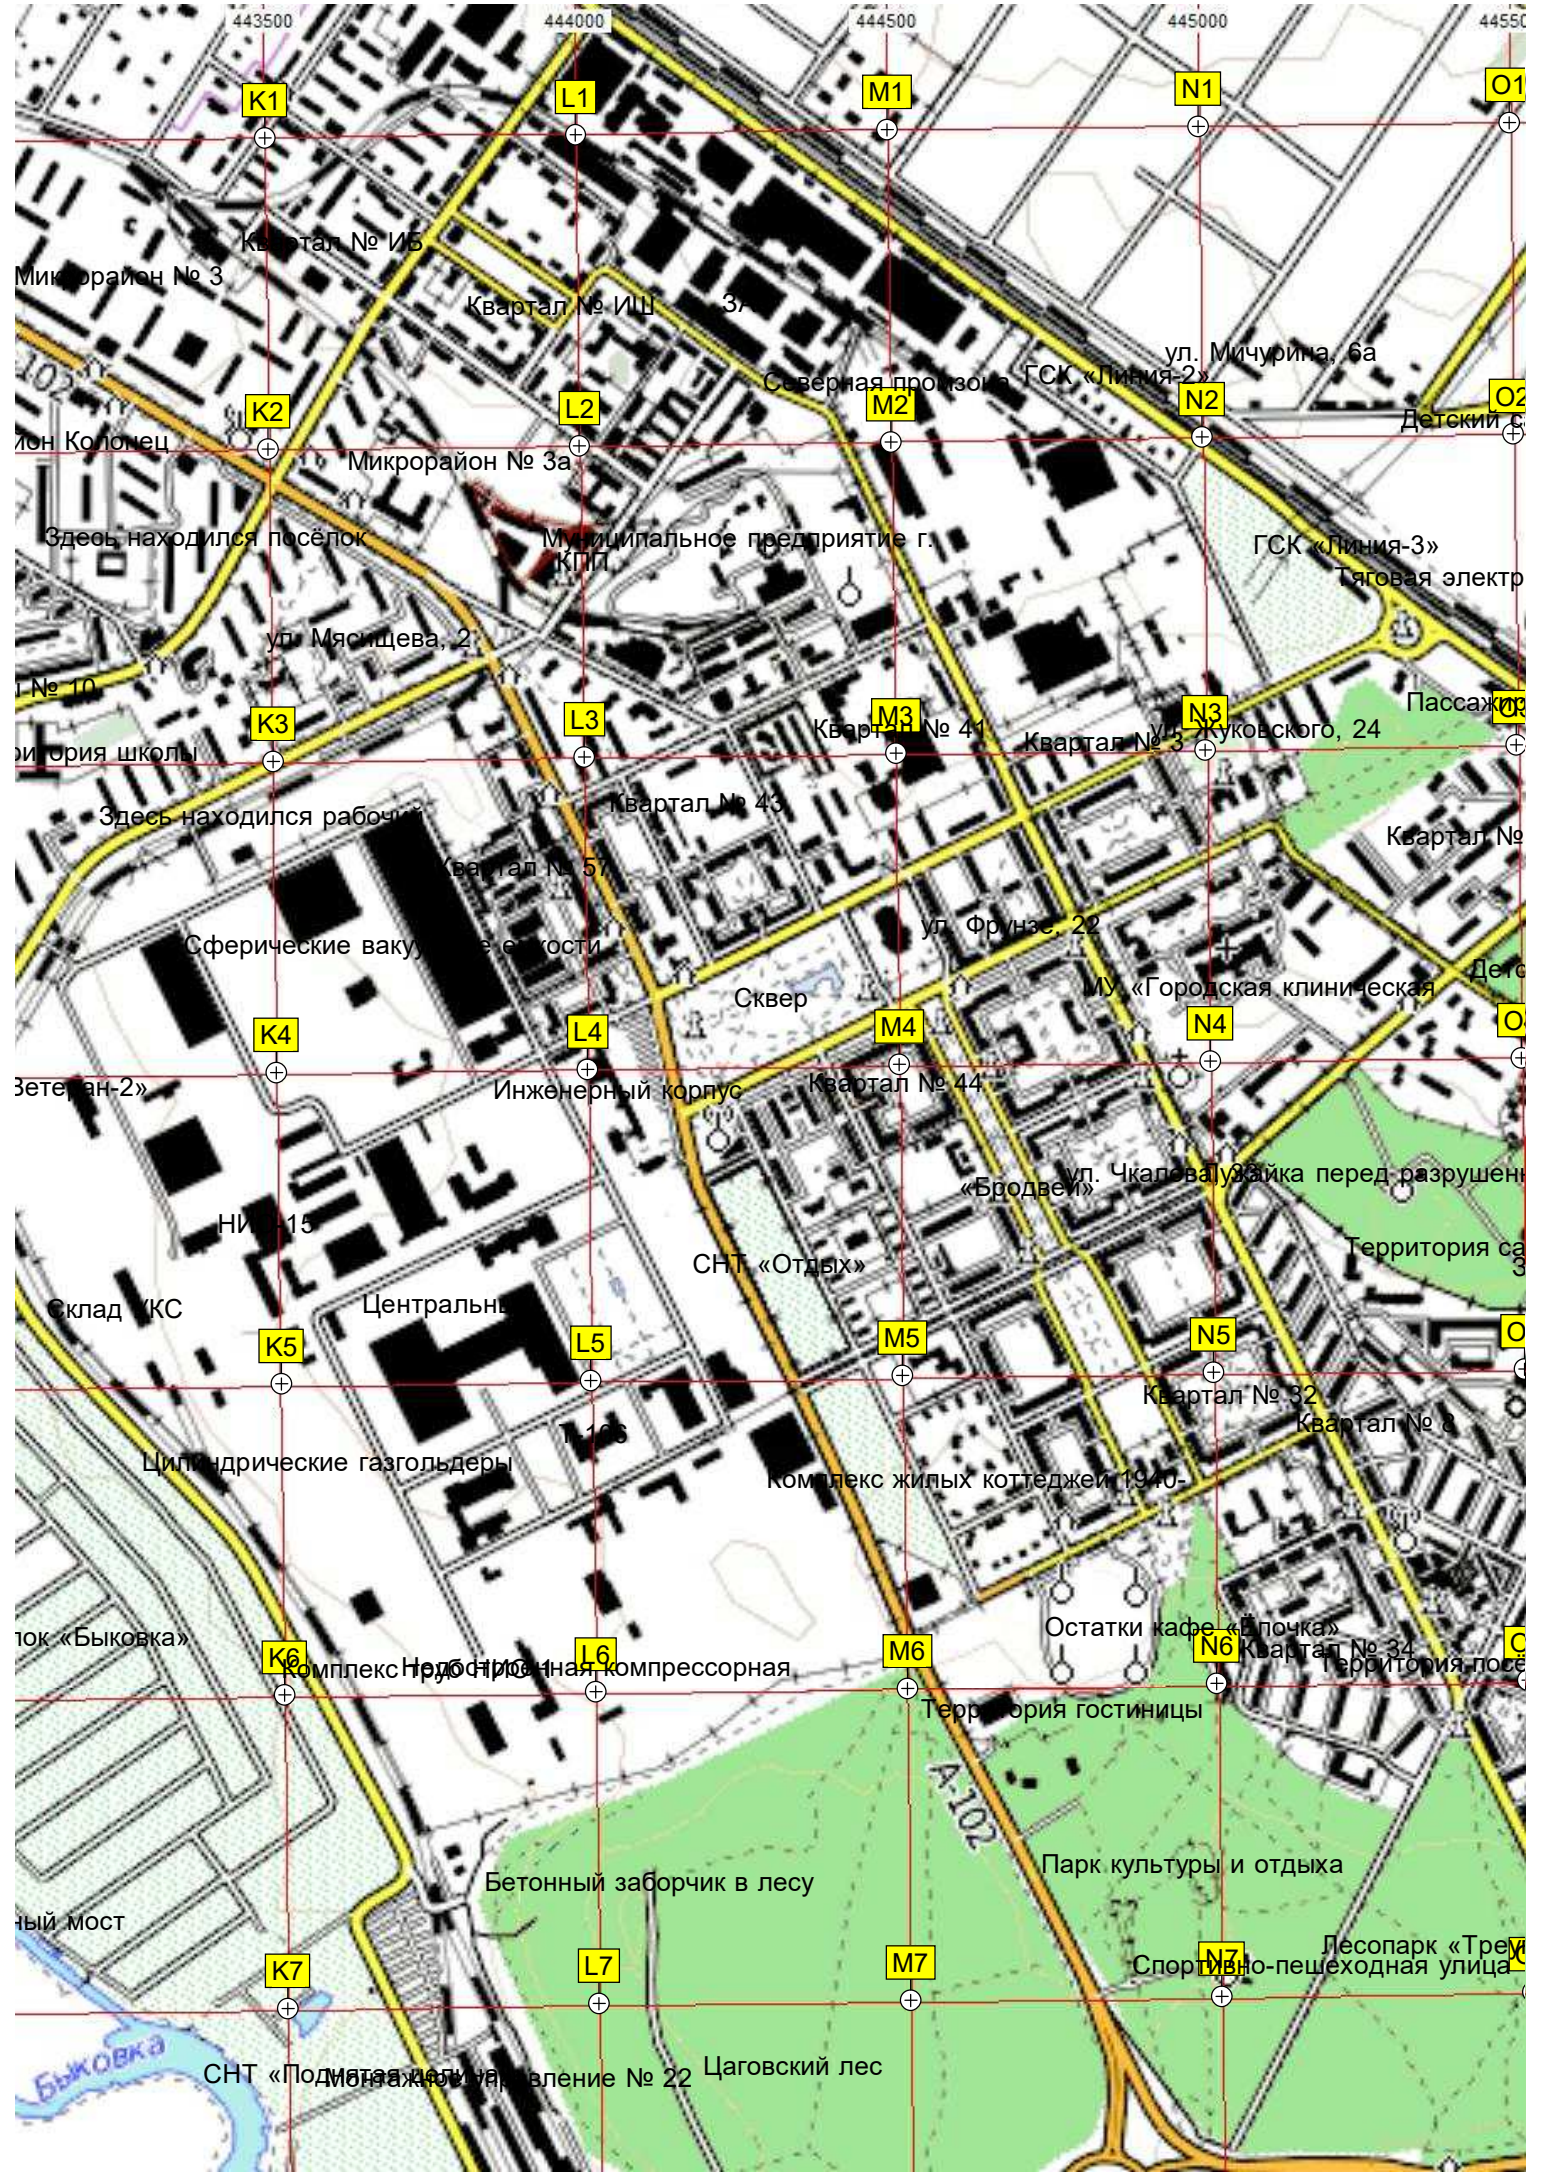

Бывшая деревня Колонец

ул. Гризодубовой, 210

Лесная свалка

Мост через р. Быковку
Коттеджный поселок

Лесная станция

Полигон ZHUK4X4

Пешеходный переход

443500 444000 444500 445000 445500