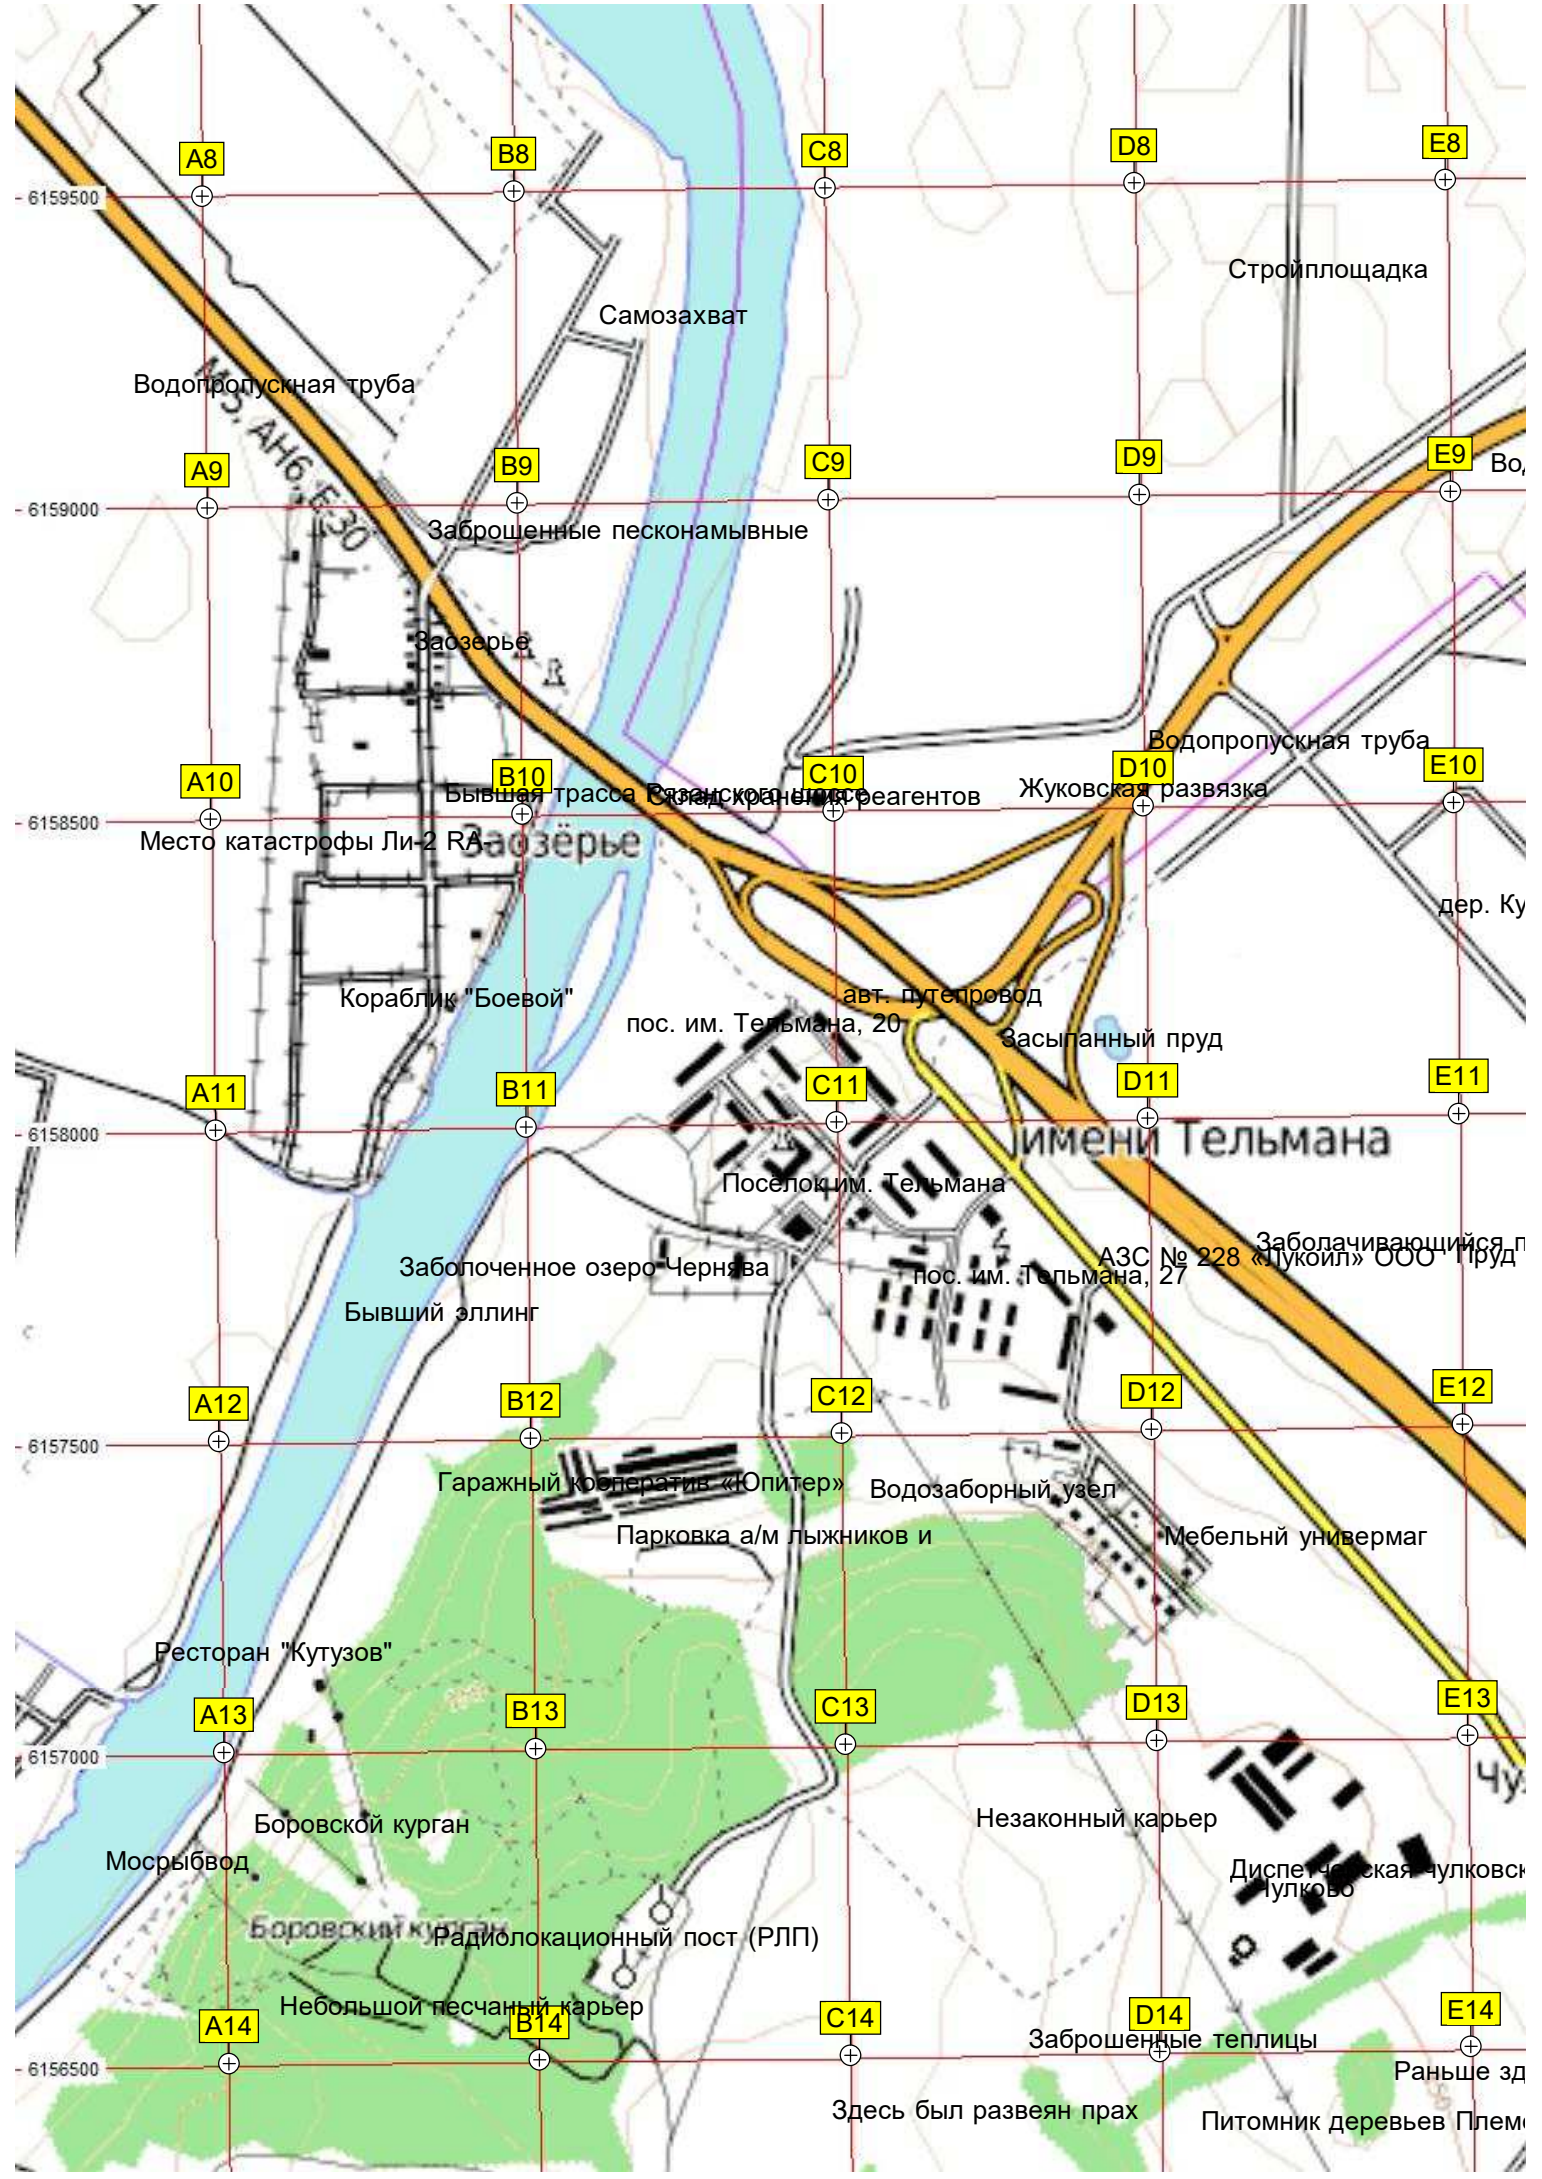

A8

B8

C8

D8

E8

A9

B9

C9

D9

E9

A10

B10

C10

D10

E10

A11

B11

C11

D11

E11

A12

B12

C12

D12

E12

A13

B13

C13

D13

E13

A14

B14

C14

D14

E14

6159500

6159000

6158500

6158000

6157500

6157000

6156500

Водопротусная труба

Самозахват

Стройплощадка

Заброшенные песконамывные

Забозерье

Бывшая трасса Сызранского реагентов

Жуковская развязка

Место катастрофы Ли-2 RA

Кораблик "Боевой"

пос. им. Тельмана, 20

Засыпанный пруд

имени Тельмана

Поселок им. Тельмана

Заболоченное озеро Чернява

АЗС № 228 «Лукойл» ООО

Бывший эллинг

Гаражный кооператив «Юпитер»

Водозаборный узел

Парковка а/м лыжников и

Мебельный универмаг

Ресторан "Кутузов"

Мосрыбвод

Боровской курган

Незаконный карьер

Боровский курган

Радиолокационный пост (РЛП)

Диспетчерская Чулковск

Небольшой песчаный карьер

Заброшенные теплицы

Здесь был развеян прах

Питомник деревьев Плем

Раньше зд