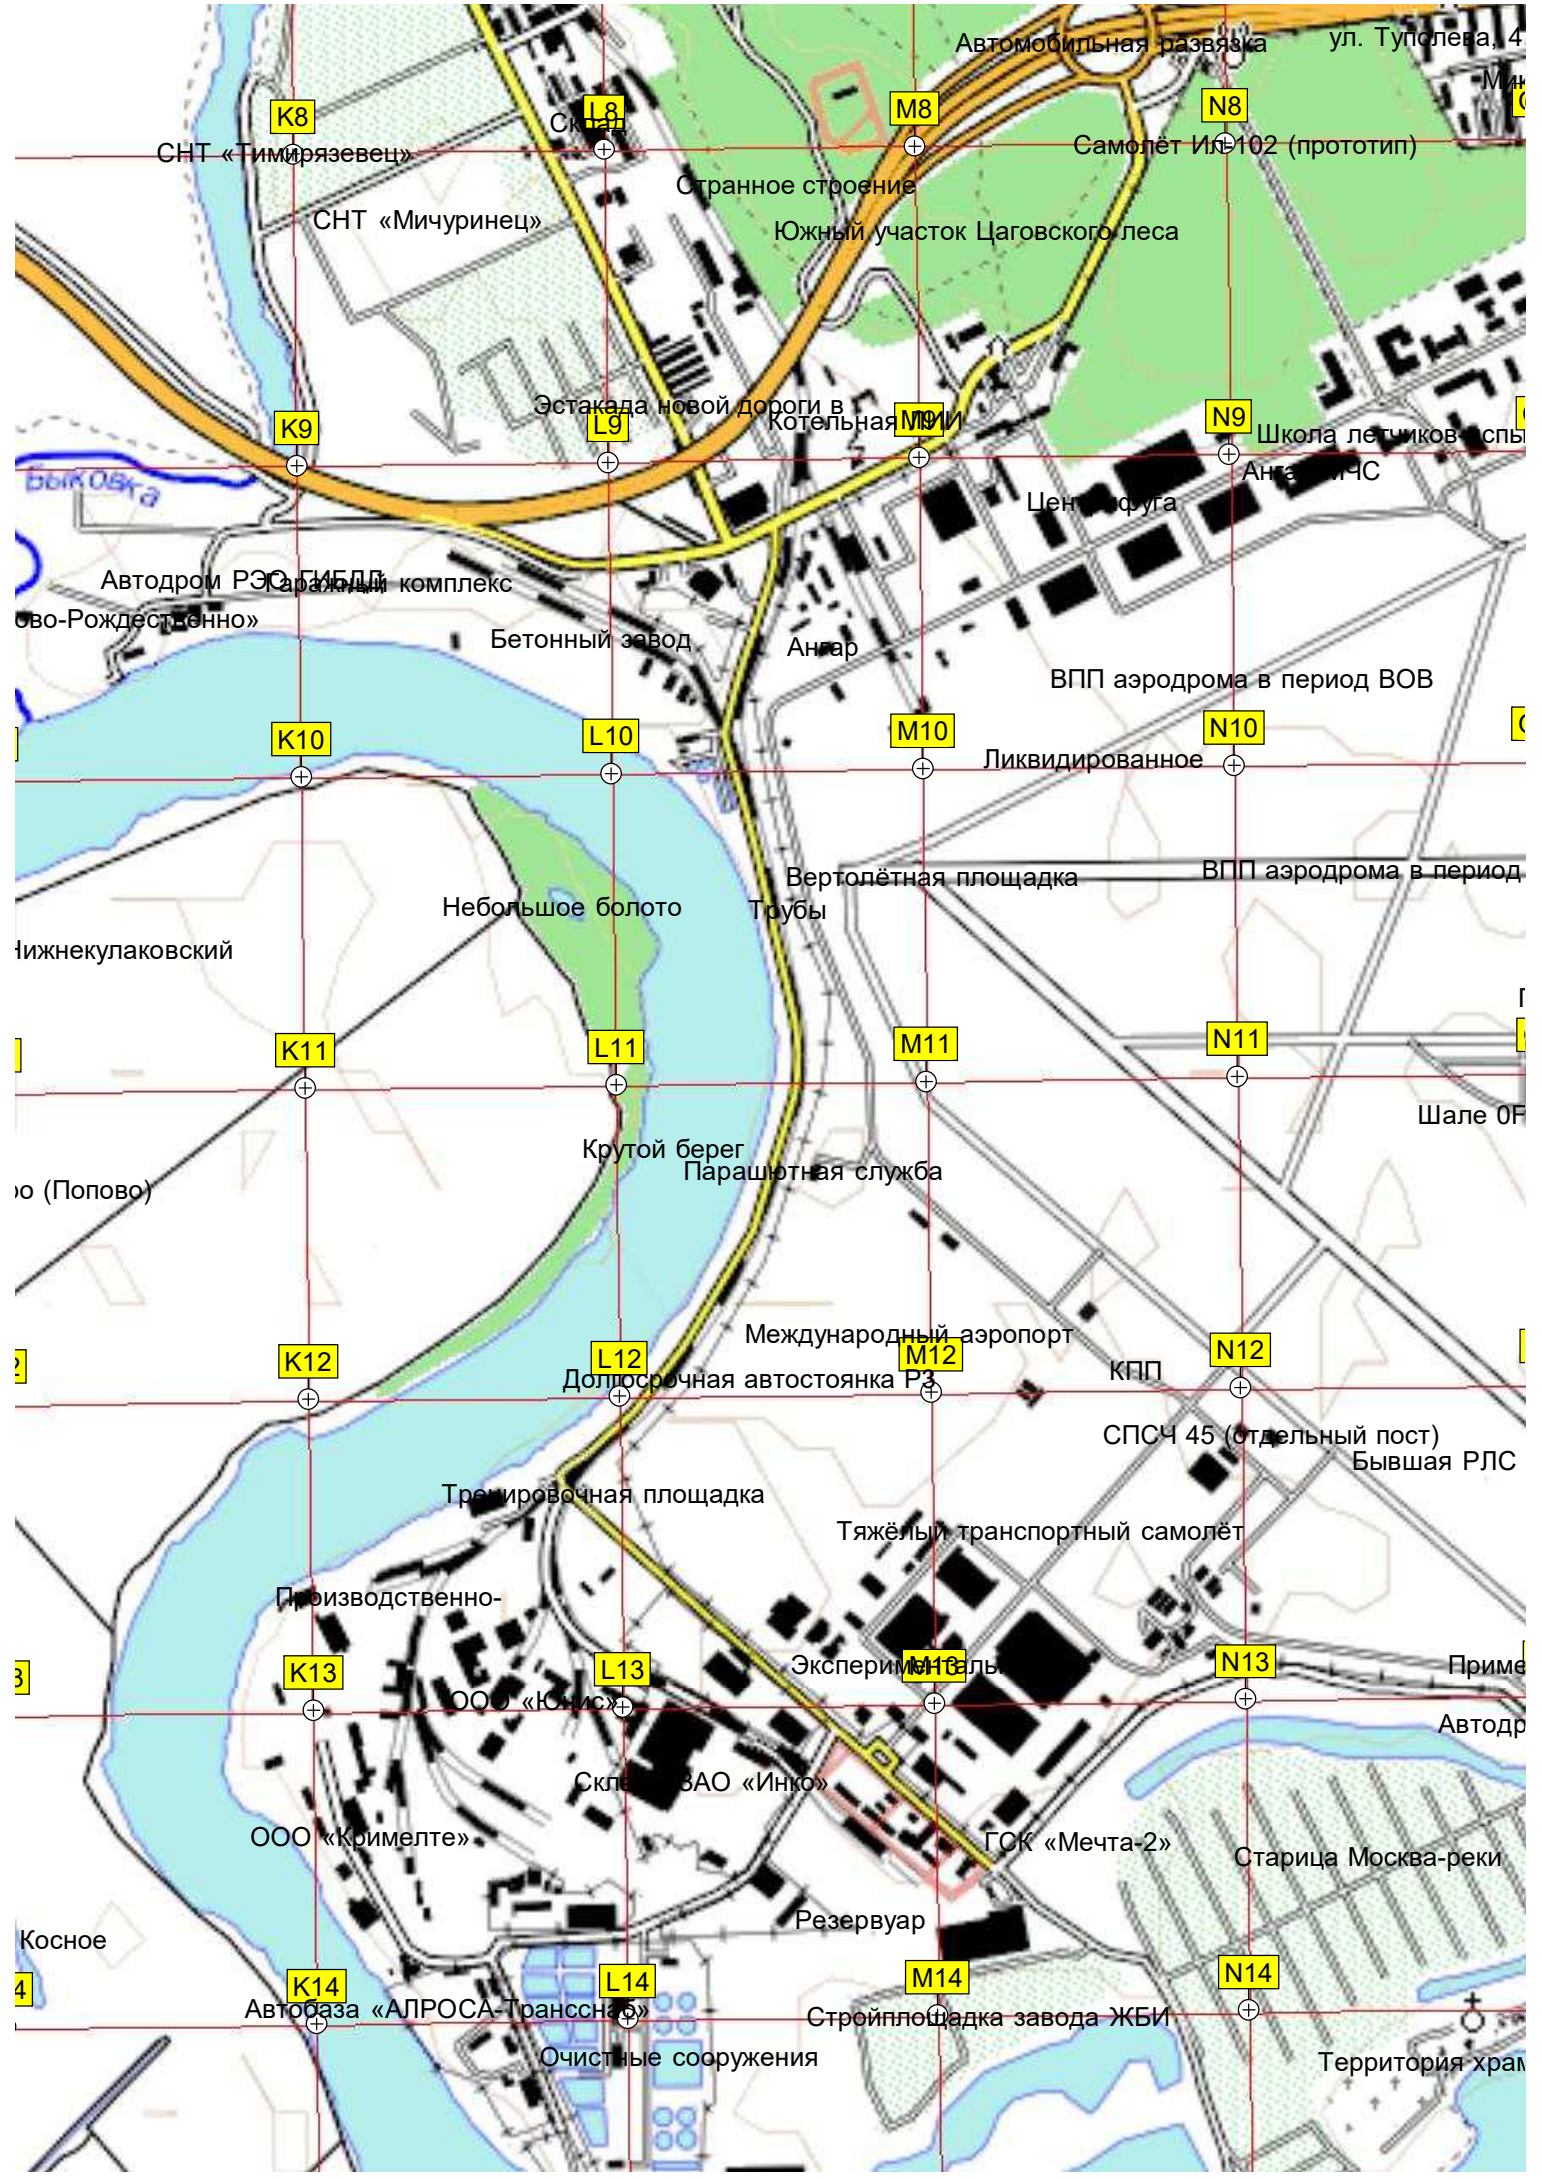

СНТ «Тимирязевец»

K8

L8

M8

N8

СНТ «Мичуринец»

Странное строение

Самолёт Ил-102 (прототип)

Южный участок Цаговского леса

Эстакада новой дороги в Котельная МР ИИ

K9

L9

M9

N9

Школа летчиков опытного Антисамолетного ИЧС

Автодром РЭО ГИЕДЛ «Сарапульский комплекс ово-Рождественно»

Бетонный завод

Ангар

ВПП аэродрома в период ВОВ

K10

L10

M10

N10

Ликвидированное

Небольшое болото

Вертолётная площадка

ВПП аэродрома в период ВОВ

K11

L11

M11

N11

Крутой берег

Парашютная служба

Шале ОФ

K12

L12

M12

N12

Долгосрочная автостоянка РЭО

Международный аэропорт

КПП

СПСЧ 45 (отдельный пост) Бывшая РЛС

Тренировочная площадка

Тяжёлый транспортный самолёт

Производственно-складской комплекс

K13

L13

M13

N13

ООО «Юнис»

Экспериментальный ангар

Применение

Автодром

ООО «Кримелте»

Склад ЗАО «Инко»

Экспериментальный ангар

ГСК «Мечта-2»

Старица Москва-реки

Косное

K14

L14

M14

N14

Автобаза «АПРОСА-Трансстрой»

Резервуар

Стройплощадка завода ЖБИ

Очистные сооружения

Территория храма