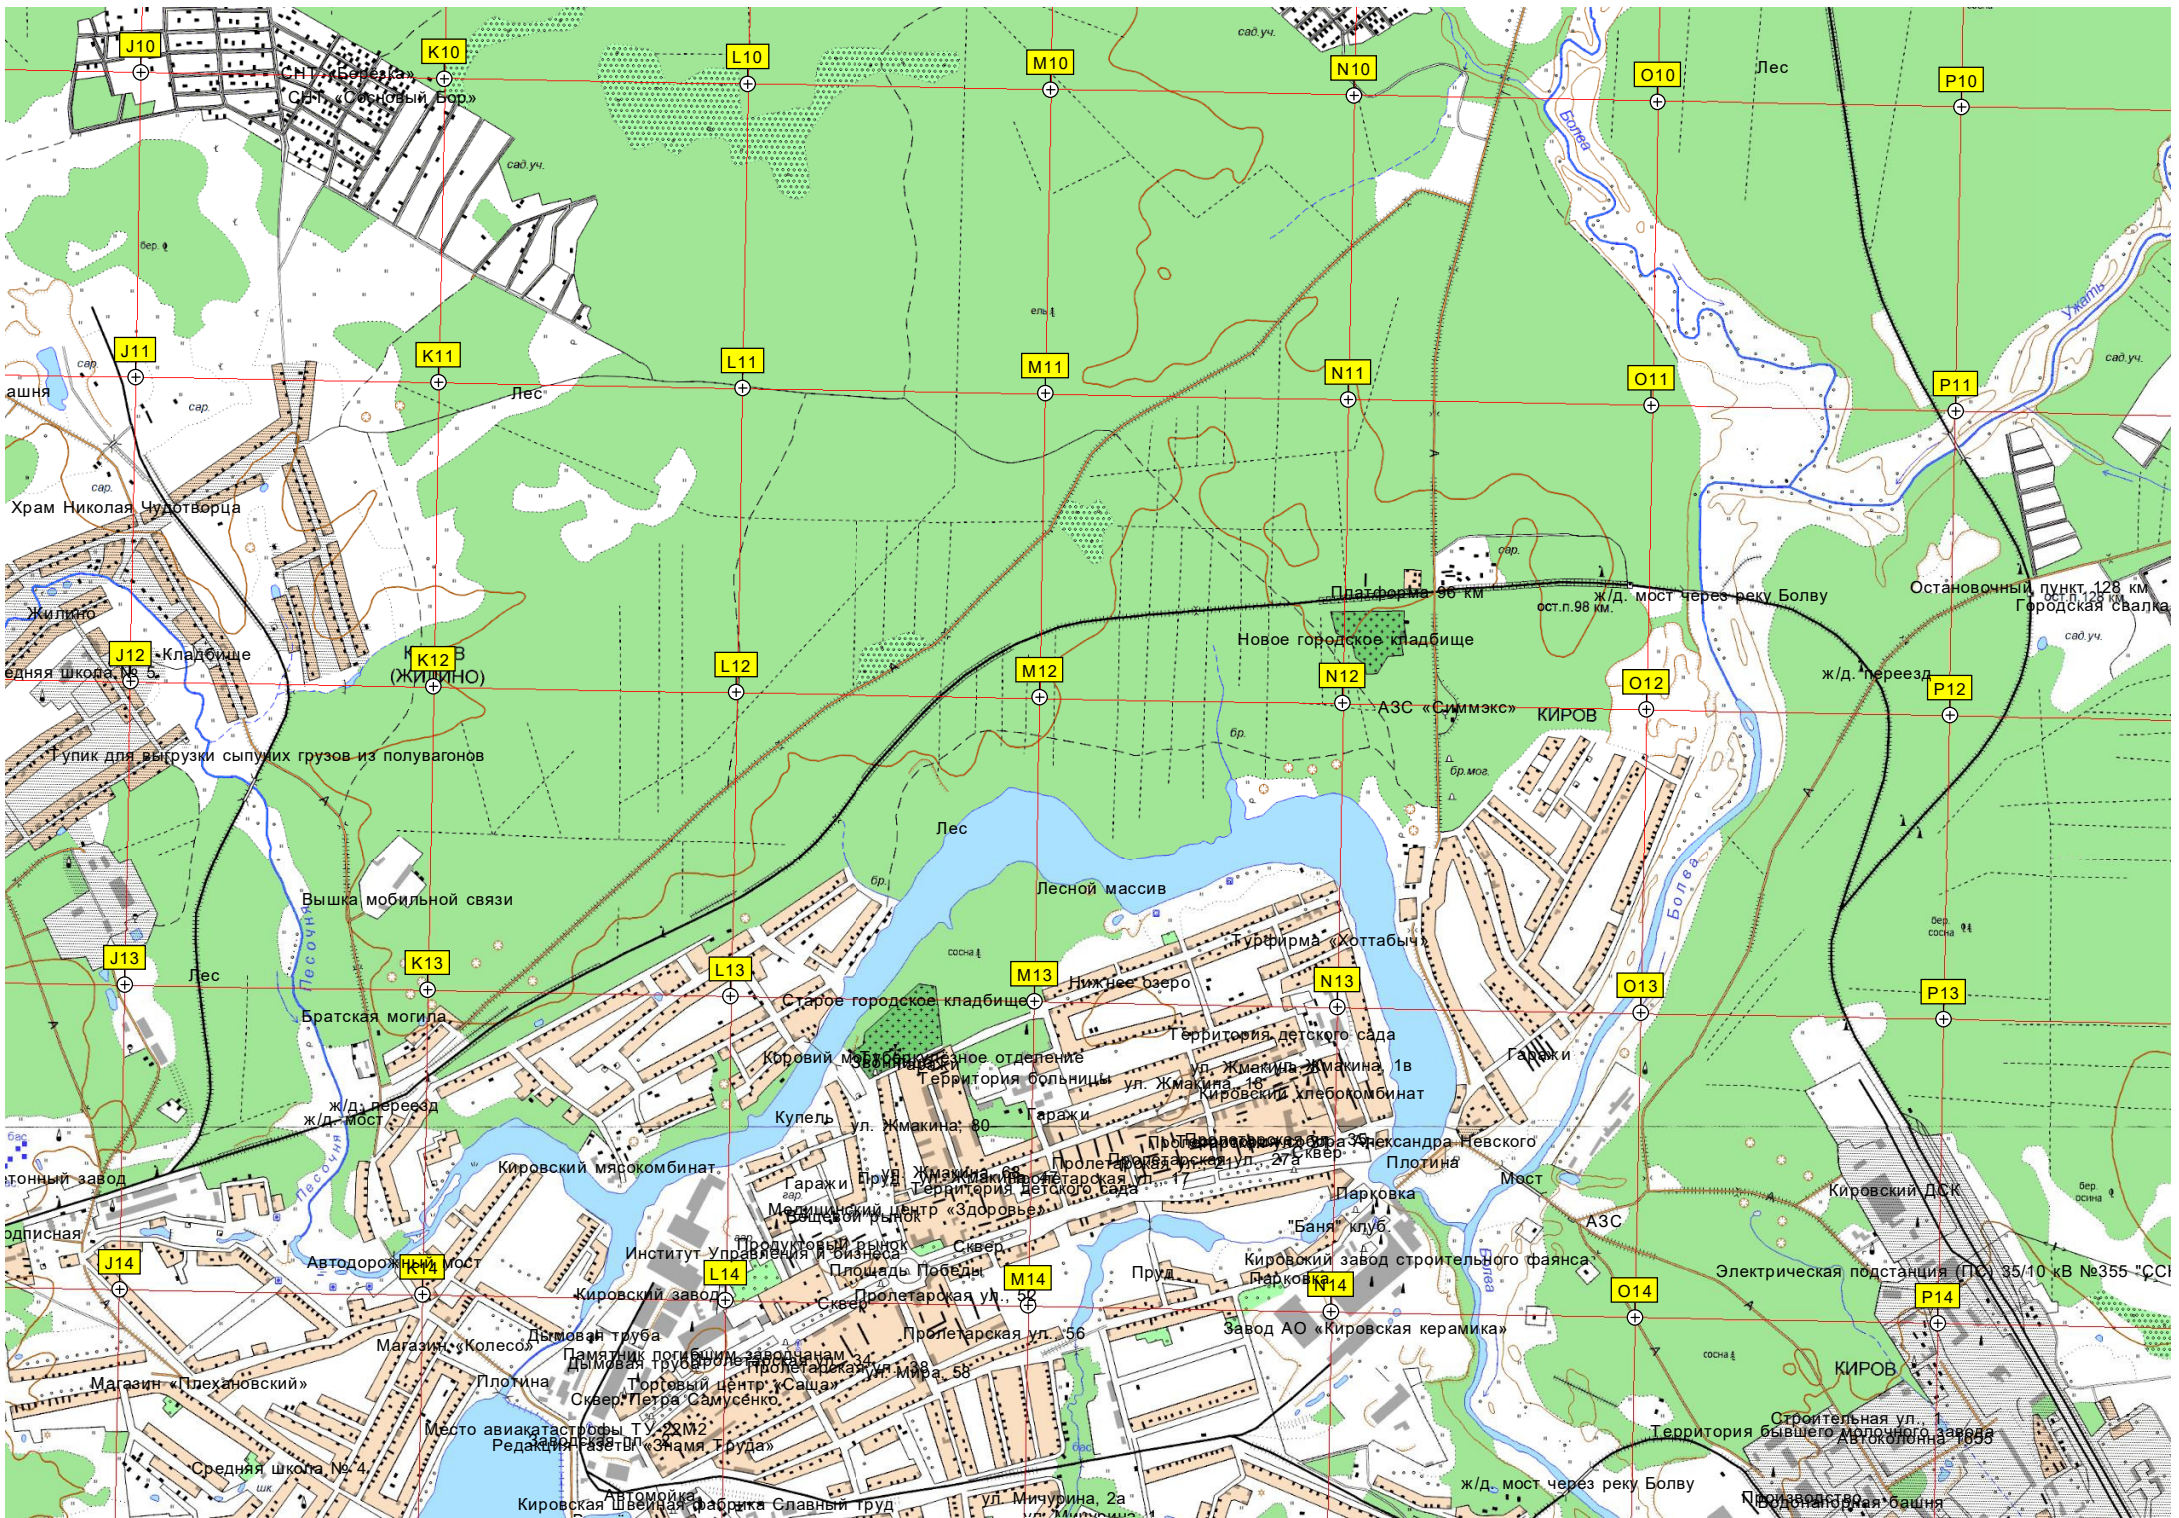

Суревеги  
ур. Буренки  
Кладбище  
Водонапорная б.  
Киров  
КИРОВ  
Лес  
Асфальтоб.  
станция ПТ  
Сельскохозяйственный комплекс  
Мал. Савки  
АГЭС

0.34

СНТ «Березка»  
СНТ «Солнечный Бор»  
сад.уч.