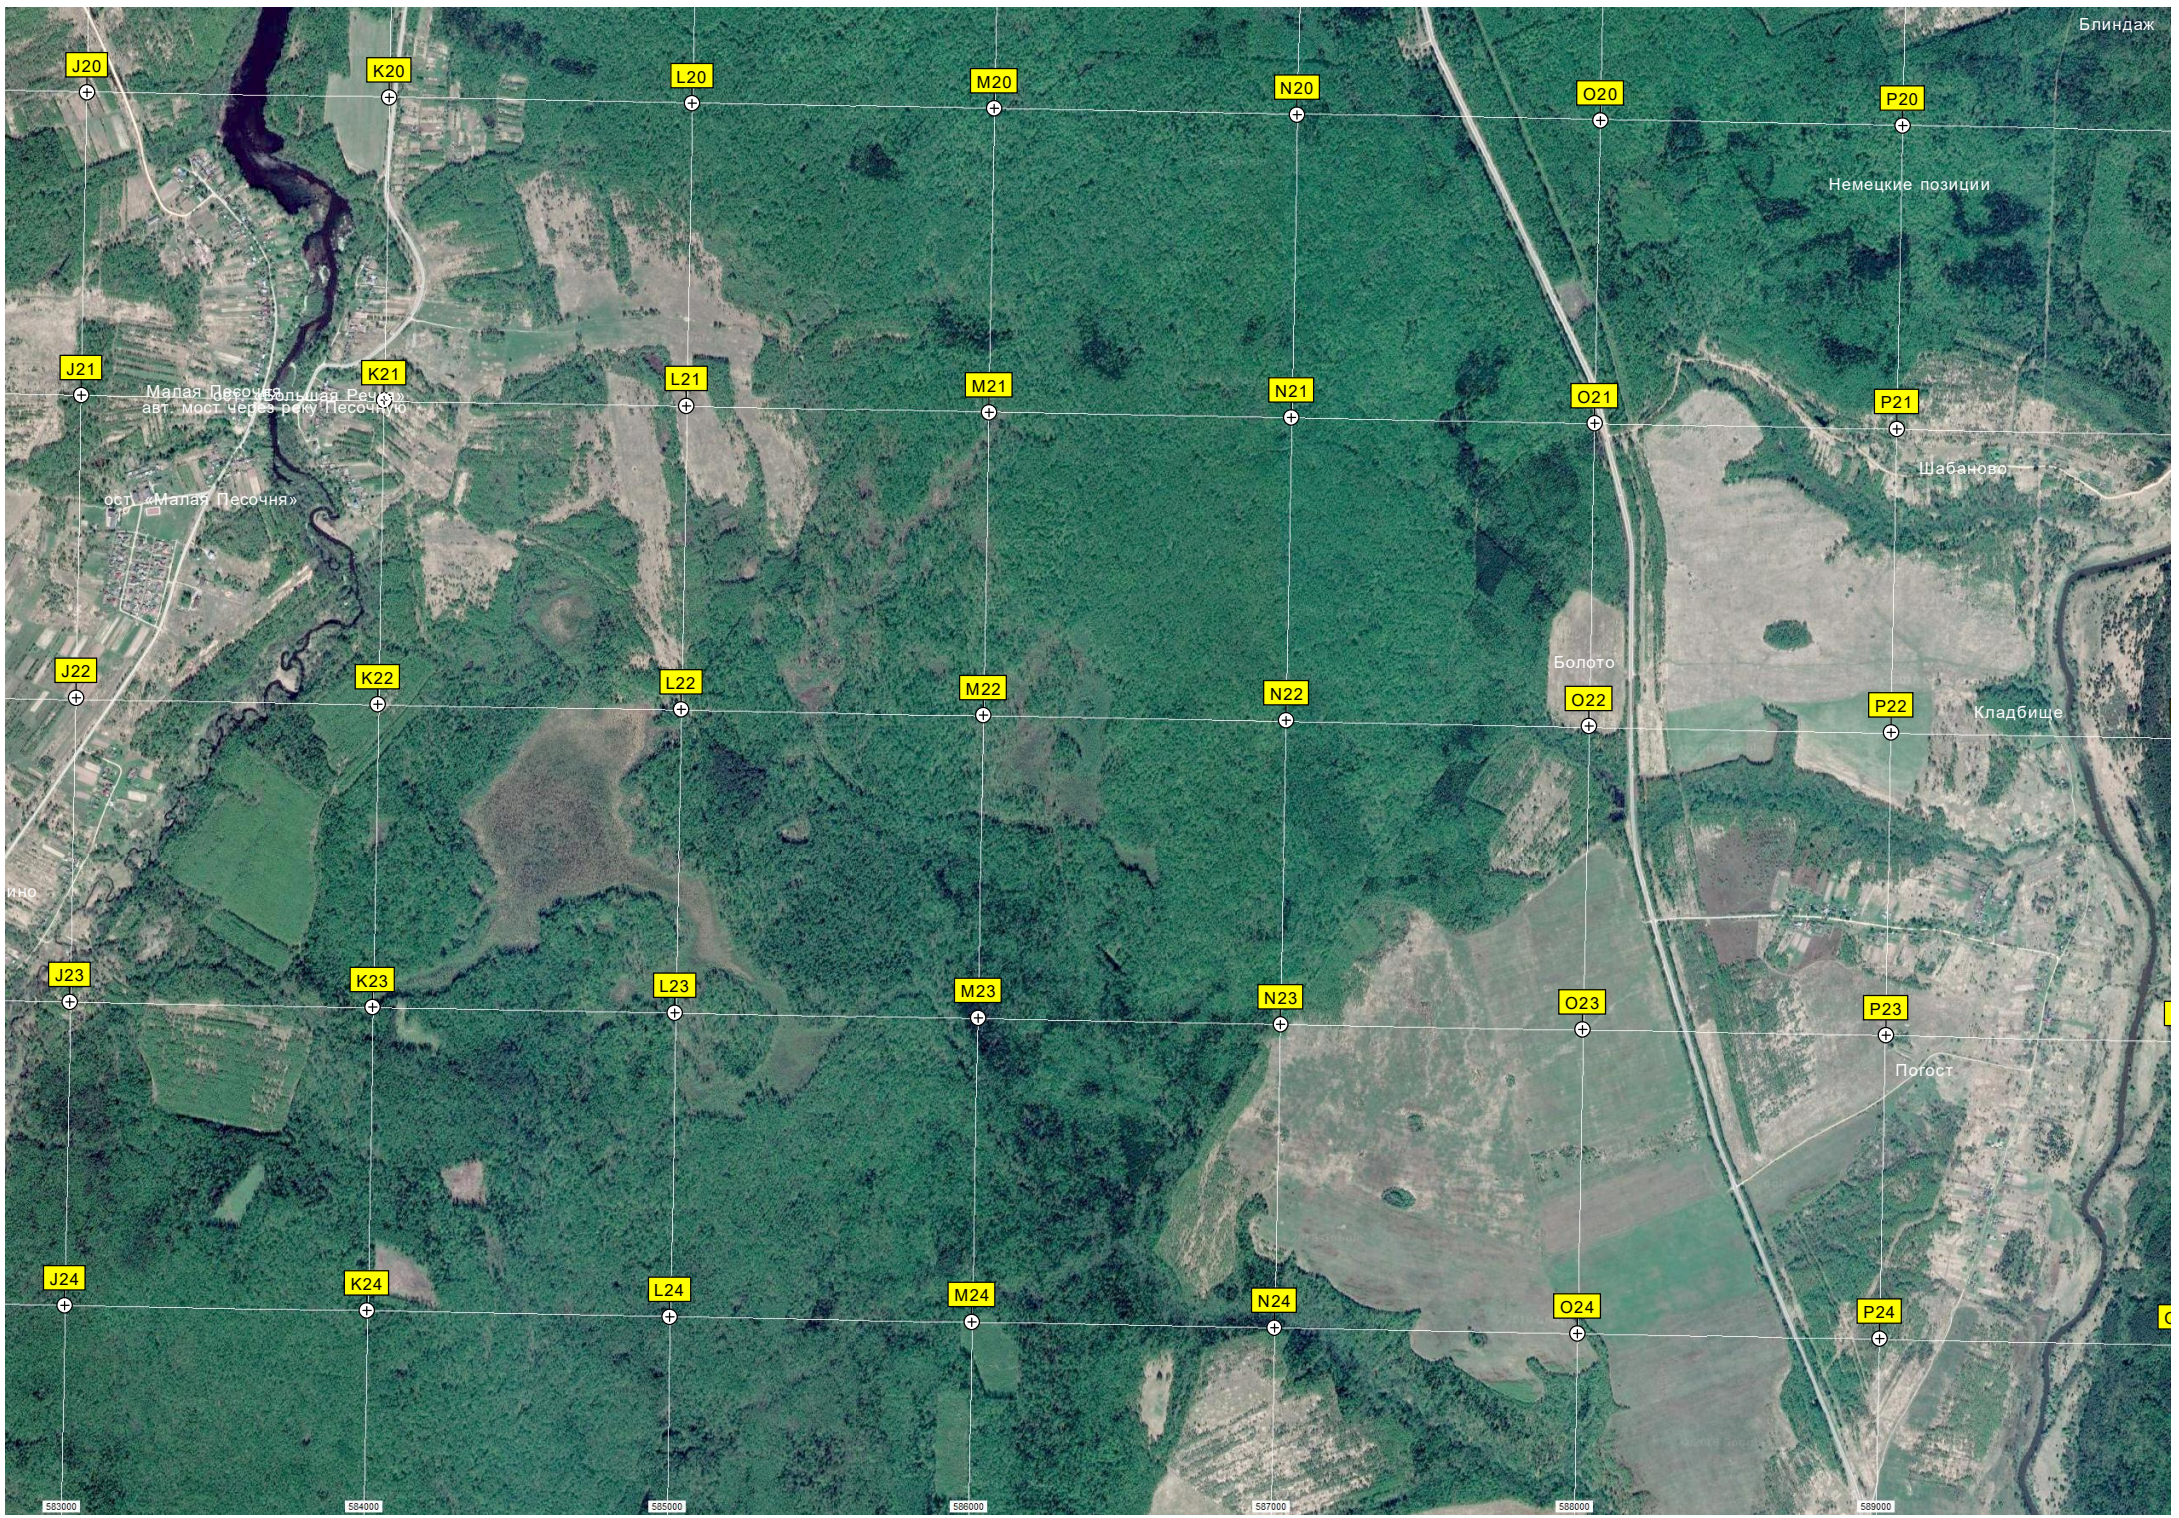

Блиндаж

Немецкие позиции

Шабаново

Кладбище

Болото

Погост

Малая Деревня Большая Речка

авт. мост через реку Песочный

ост. «Малая Песочня»

ино

J20

K20

L20

M20

N20

O20

P20

J21

K21

L21

M21

N21

O21

P21

J22

K22

L22

M22

N22

O22

P22

J23

K23

L23

M23

N23

O23

P23

J24

K24

L24

M24

N24

O24

P24

583000

584000

585000

586000

587000

588000

589000