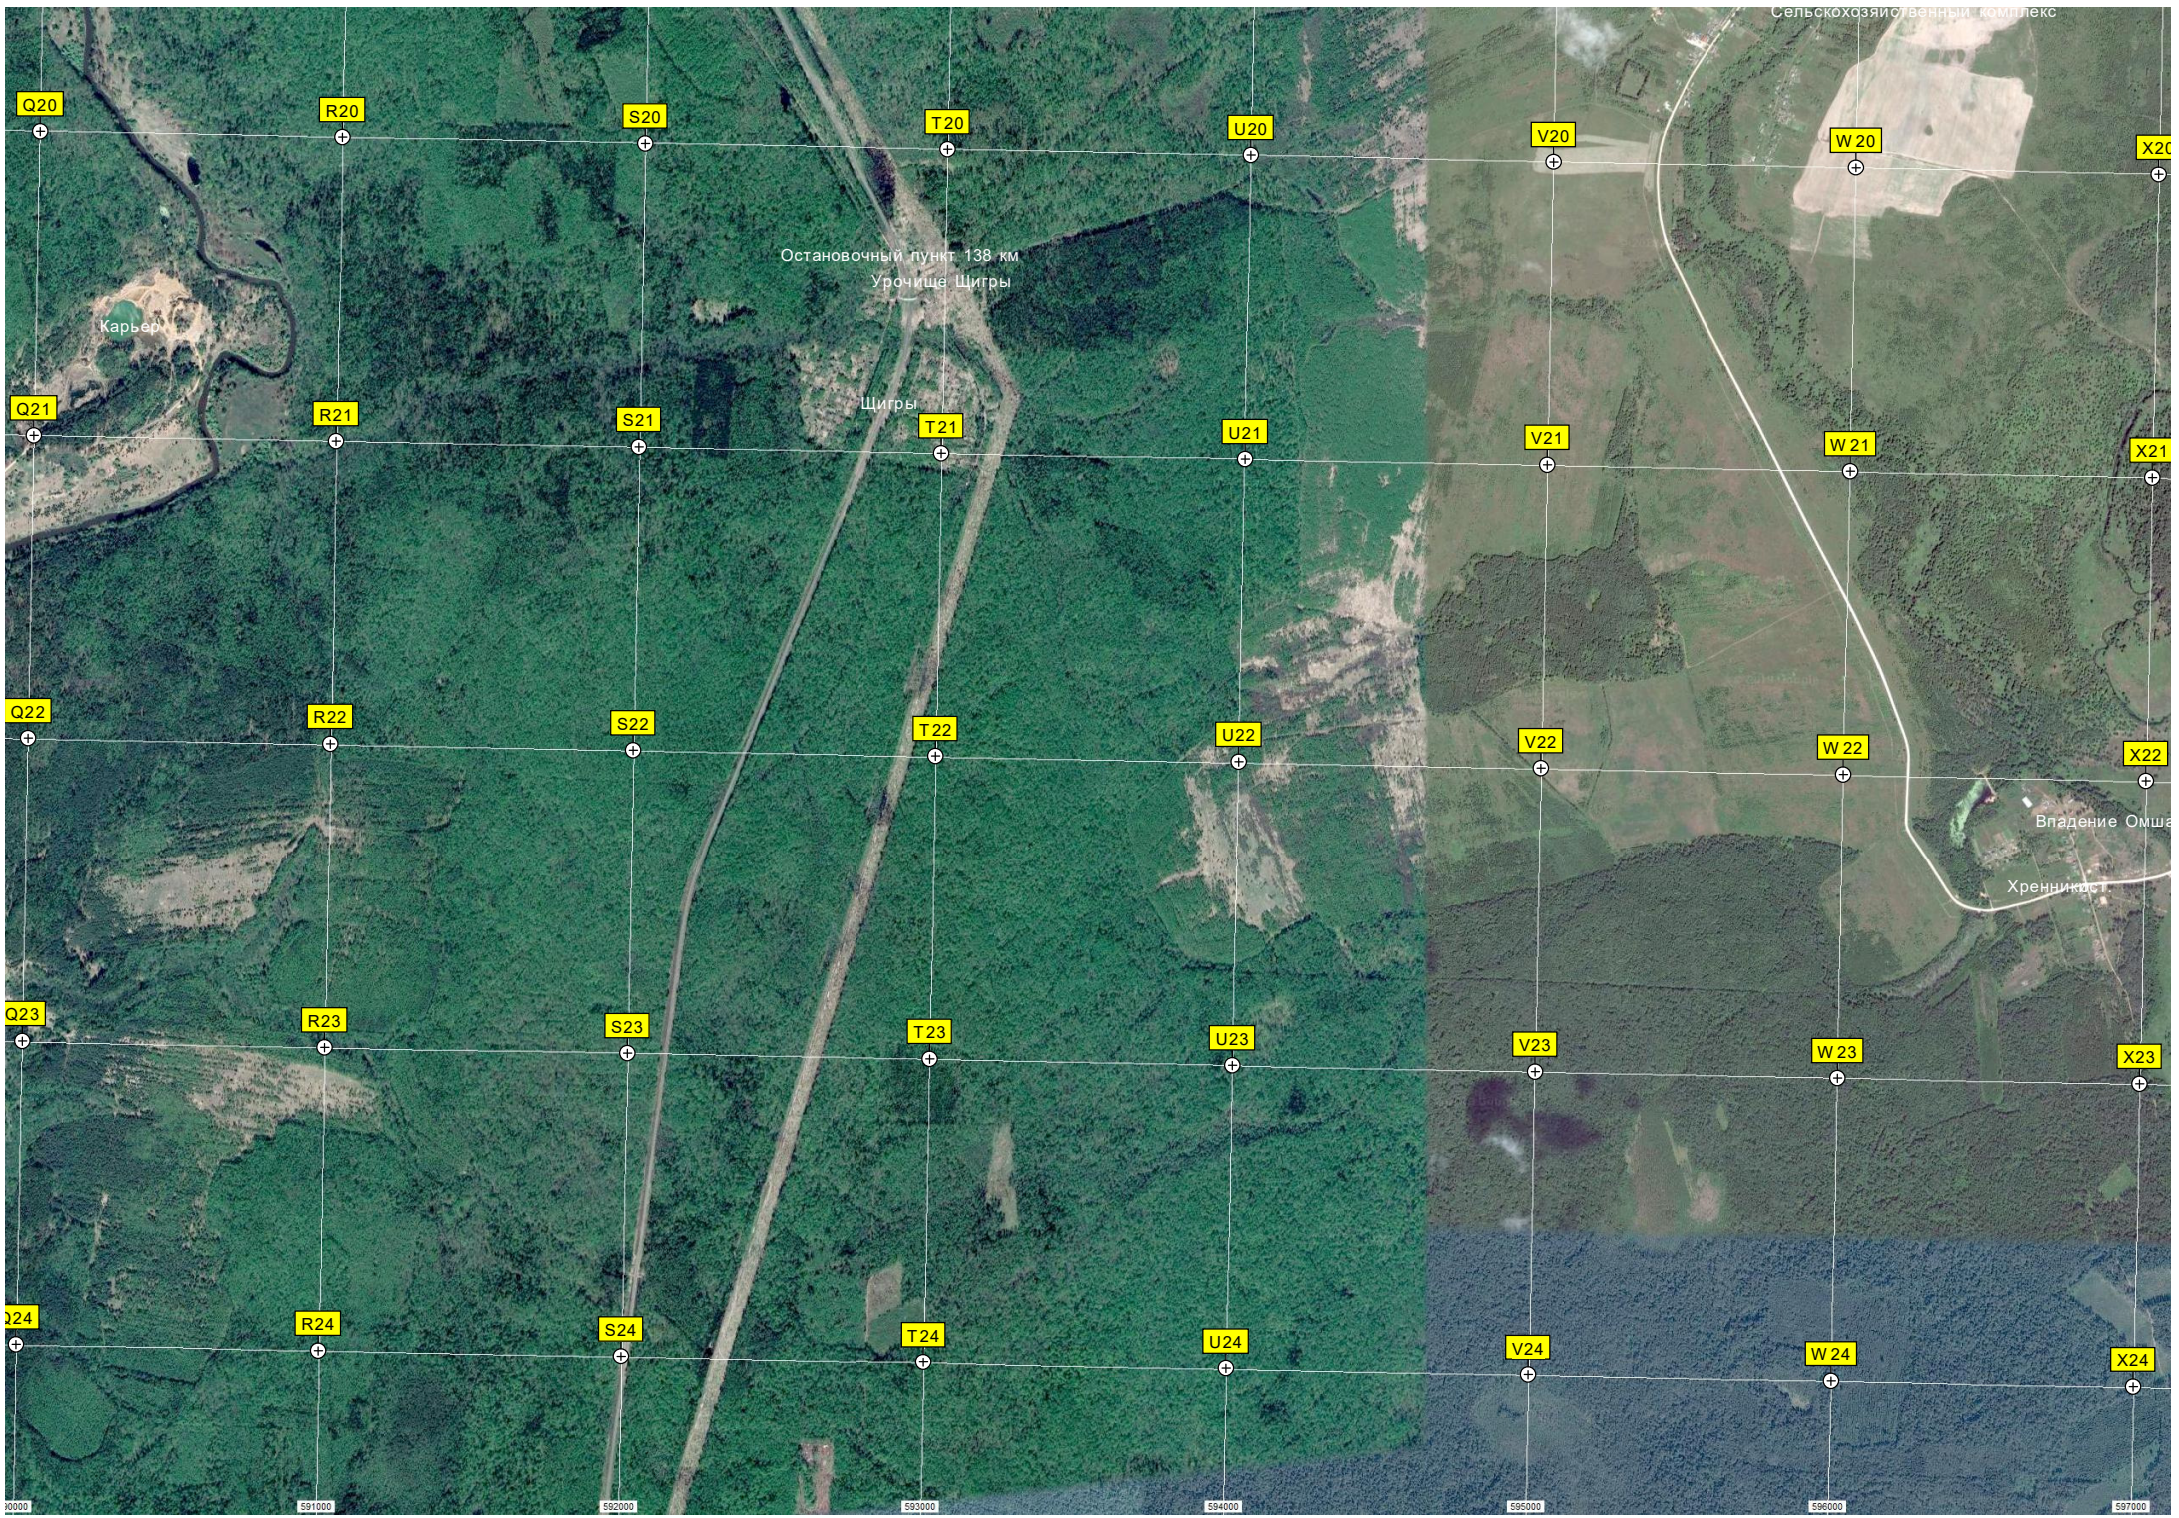

587000

588000

589000

Сельскохозяйственный комплекс

Остановочный пункт 138 км
Урочище Шигры

Карьер

Шигры

Владение Омша