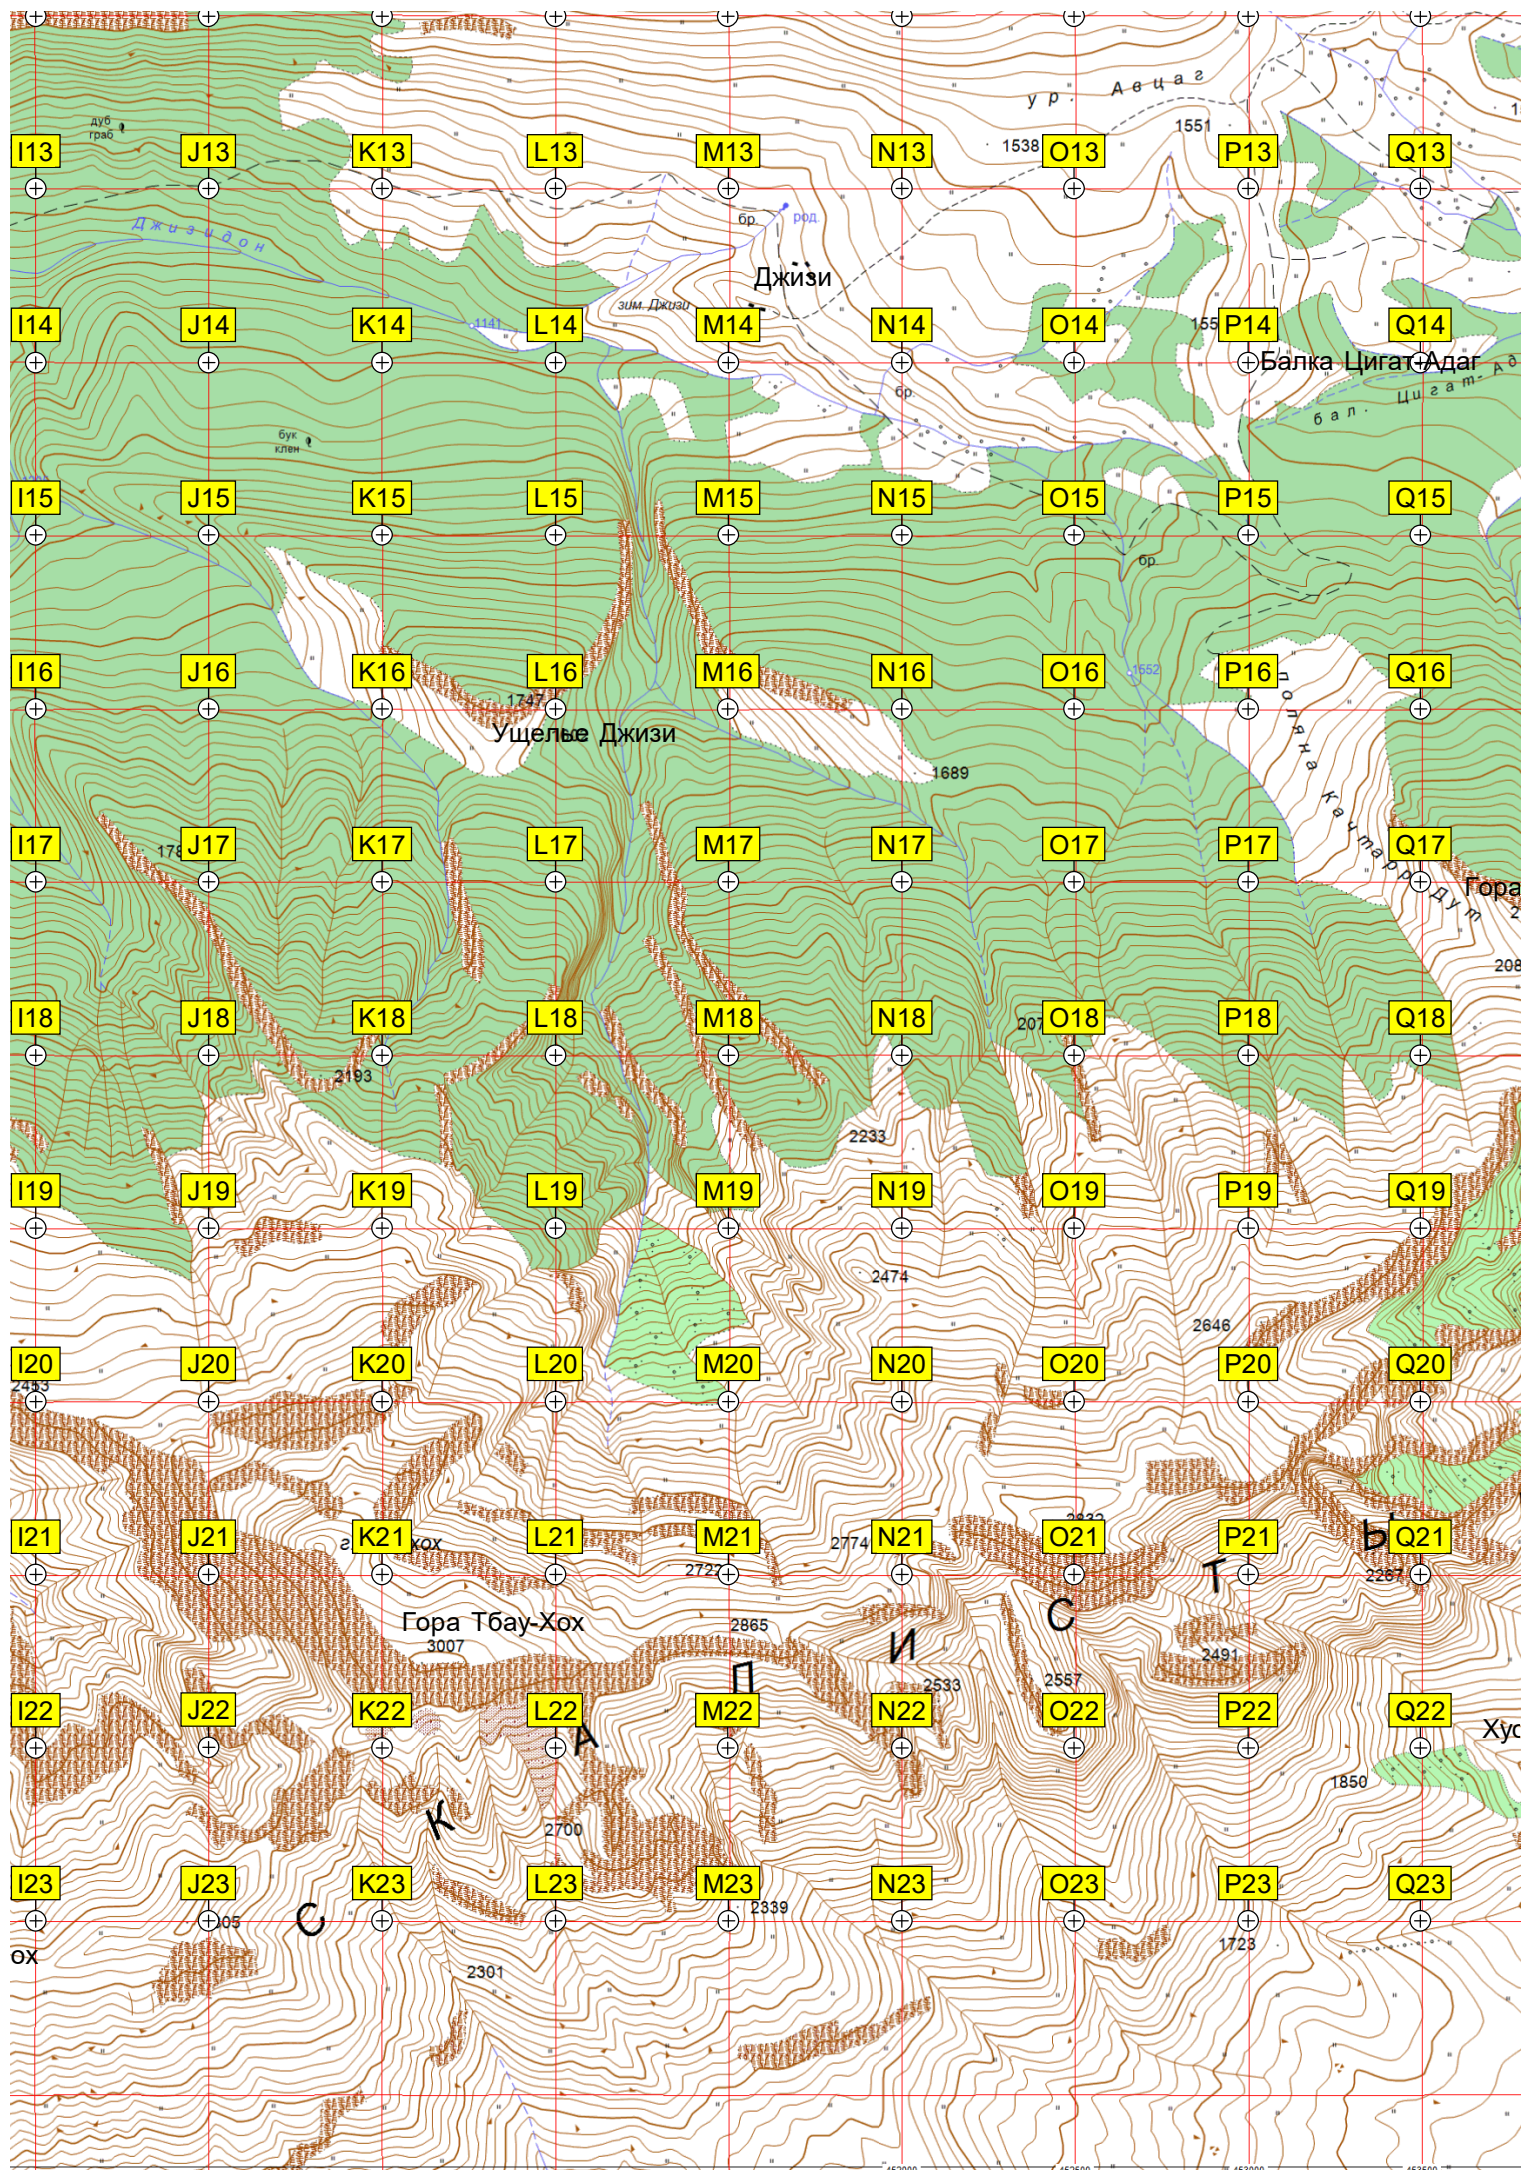

Моравош

Лагерь Metallург

Гора Коска

Гора Уациллах

4751000
4750500
4750000
4749500
4749000
4748500
4748000
4747500
4747000
4746500
4746000
4745500
4745000

445500 446000 446500 447000 447500 448000 448500 449000

2174

2068

1521

2193

2174

2143

2143

253

2235

2352

2352

26

2448

2666

2666

2676