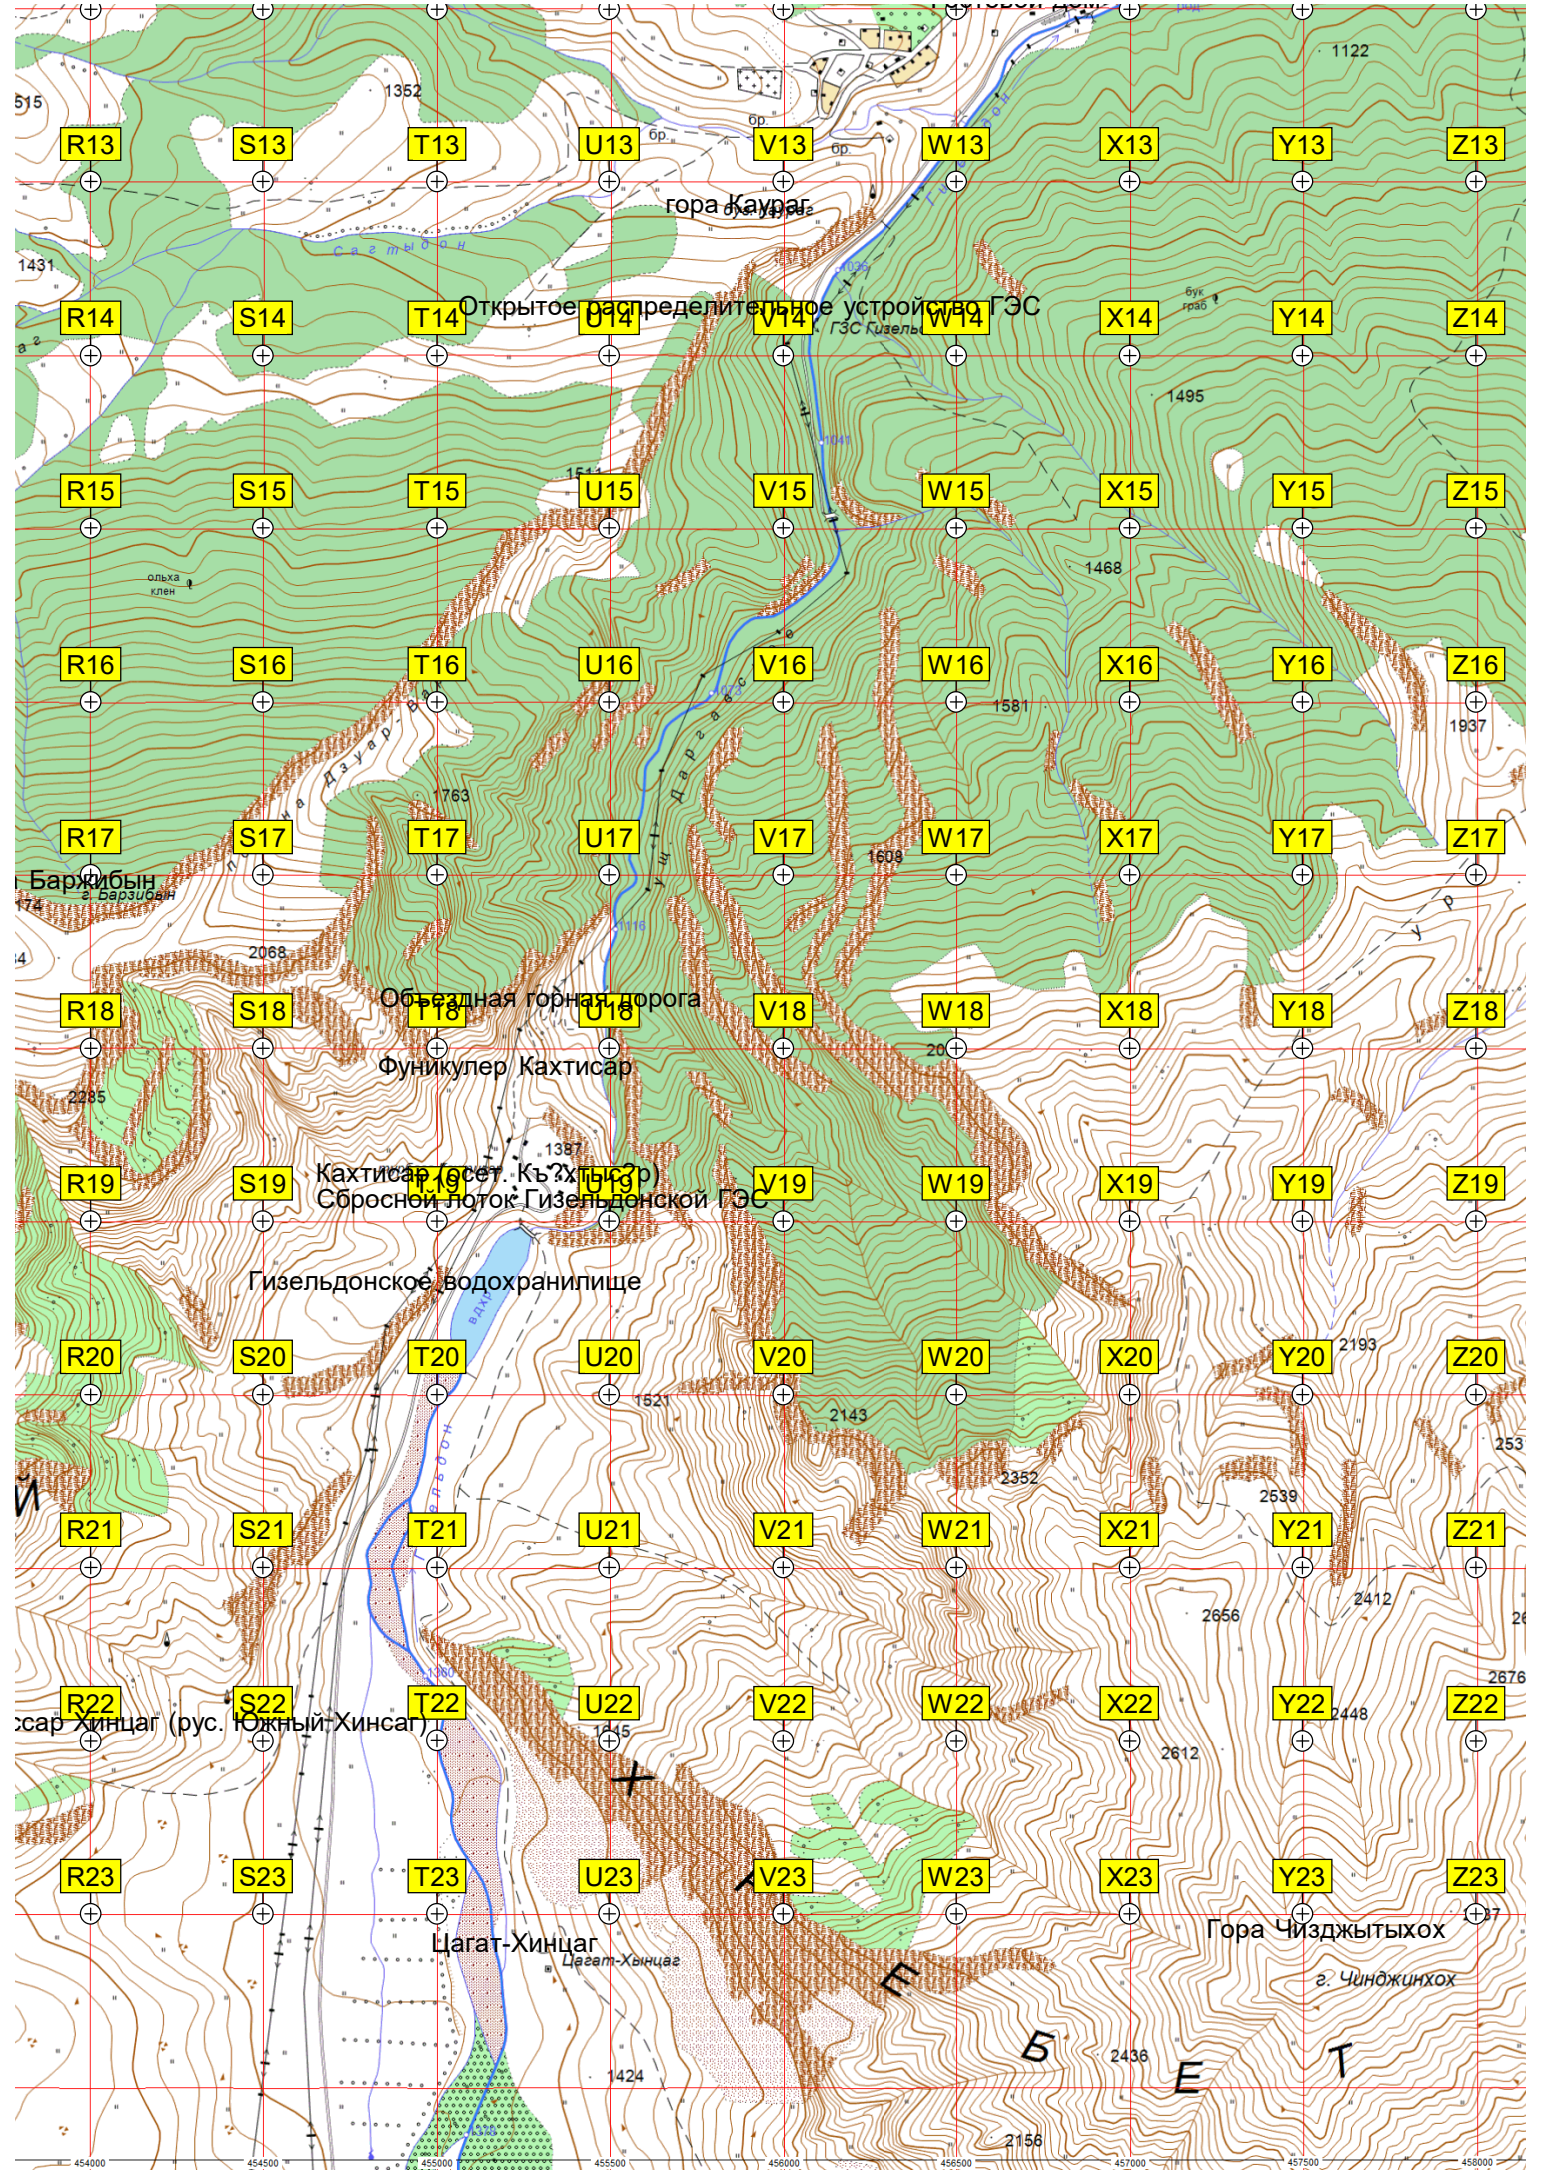

Моравош

Лагерь Metallург

Гора Коска

Гора Уациллах

4751000
4750500
4750000
4749500
4749000
4748500
4748000
4747500
4747000
4746500
4746000
4745500
4745000

445500 446000 446500 447000 447500 448000 448500 449000

2174

2068

1521

2193

2174

2143

2143

253

2235

2352

2352

26

2448

2666

2666

2676