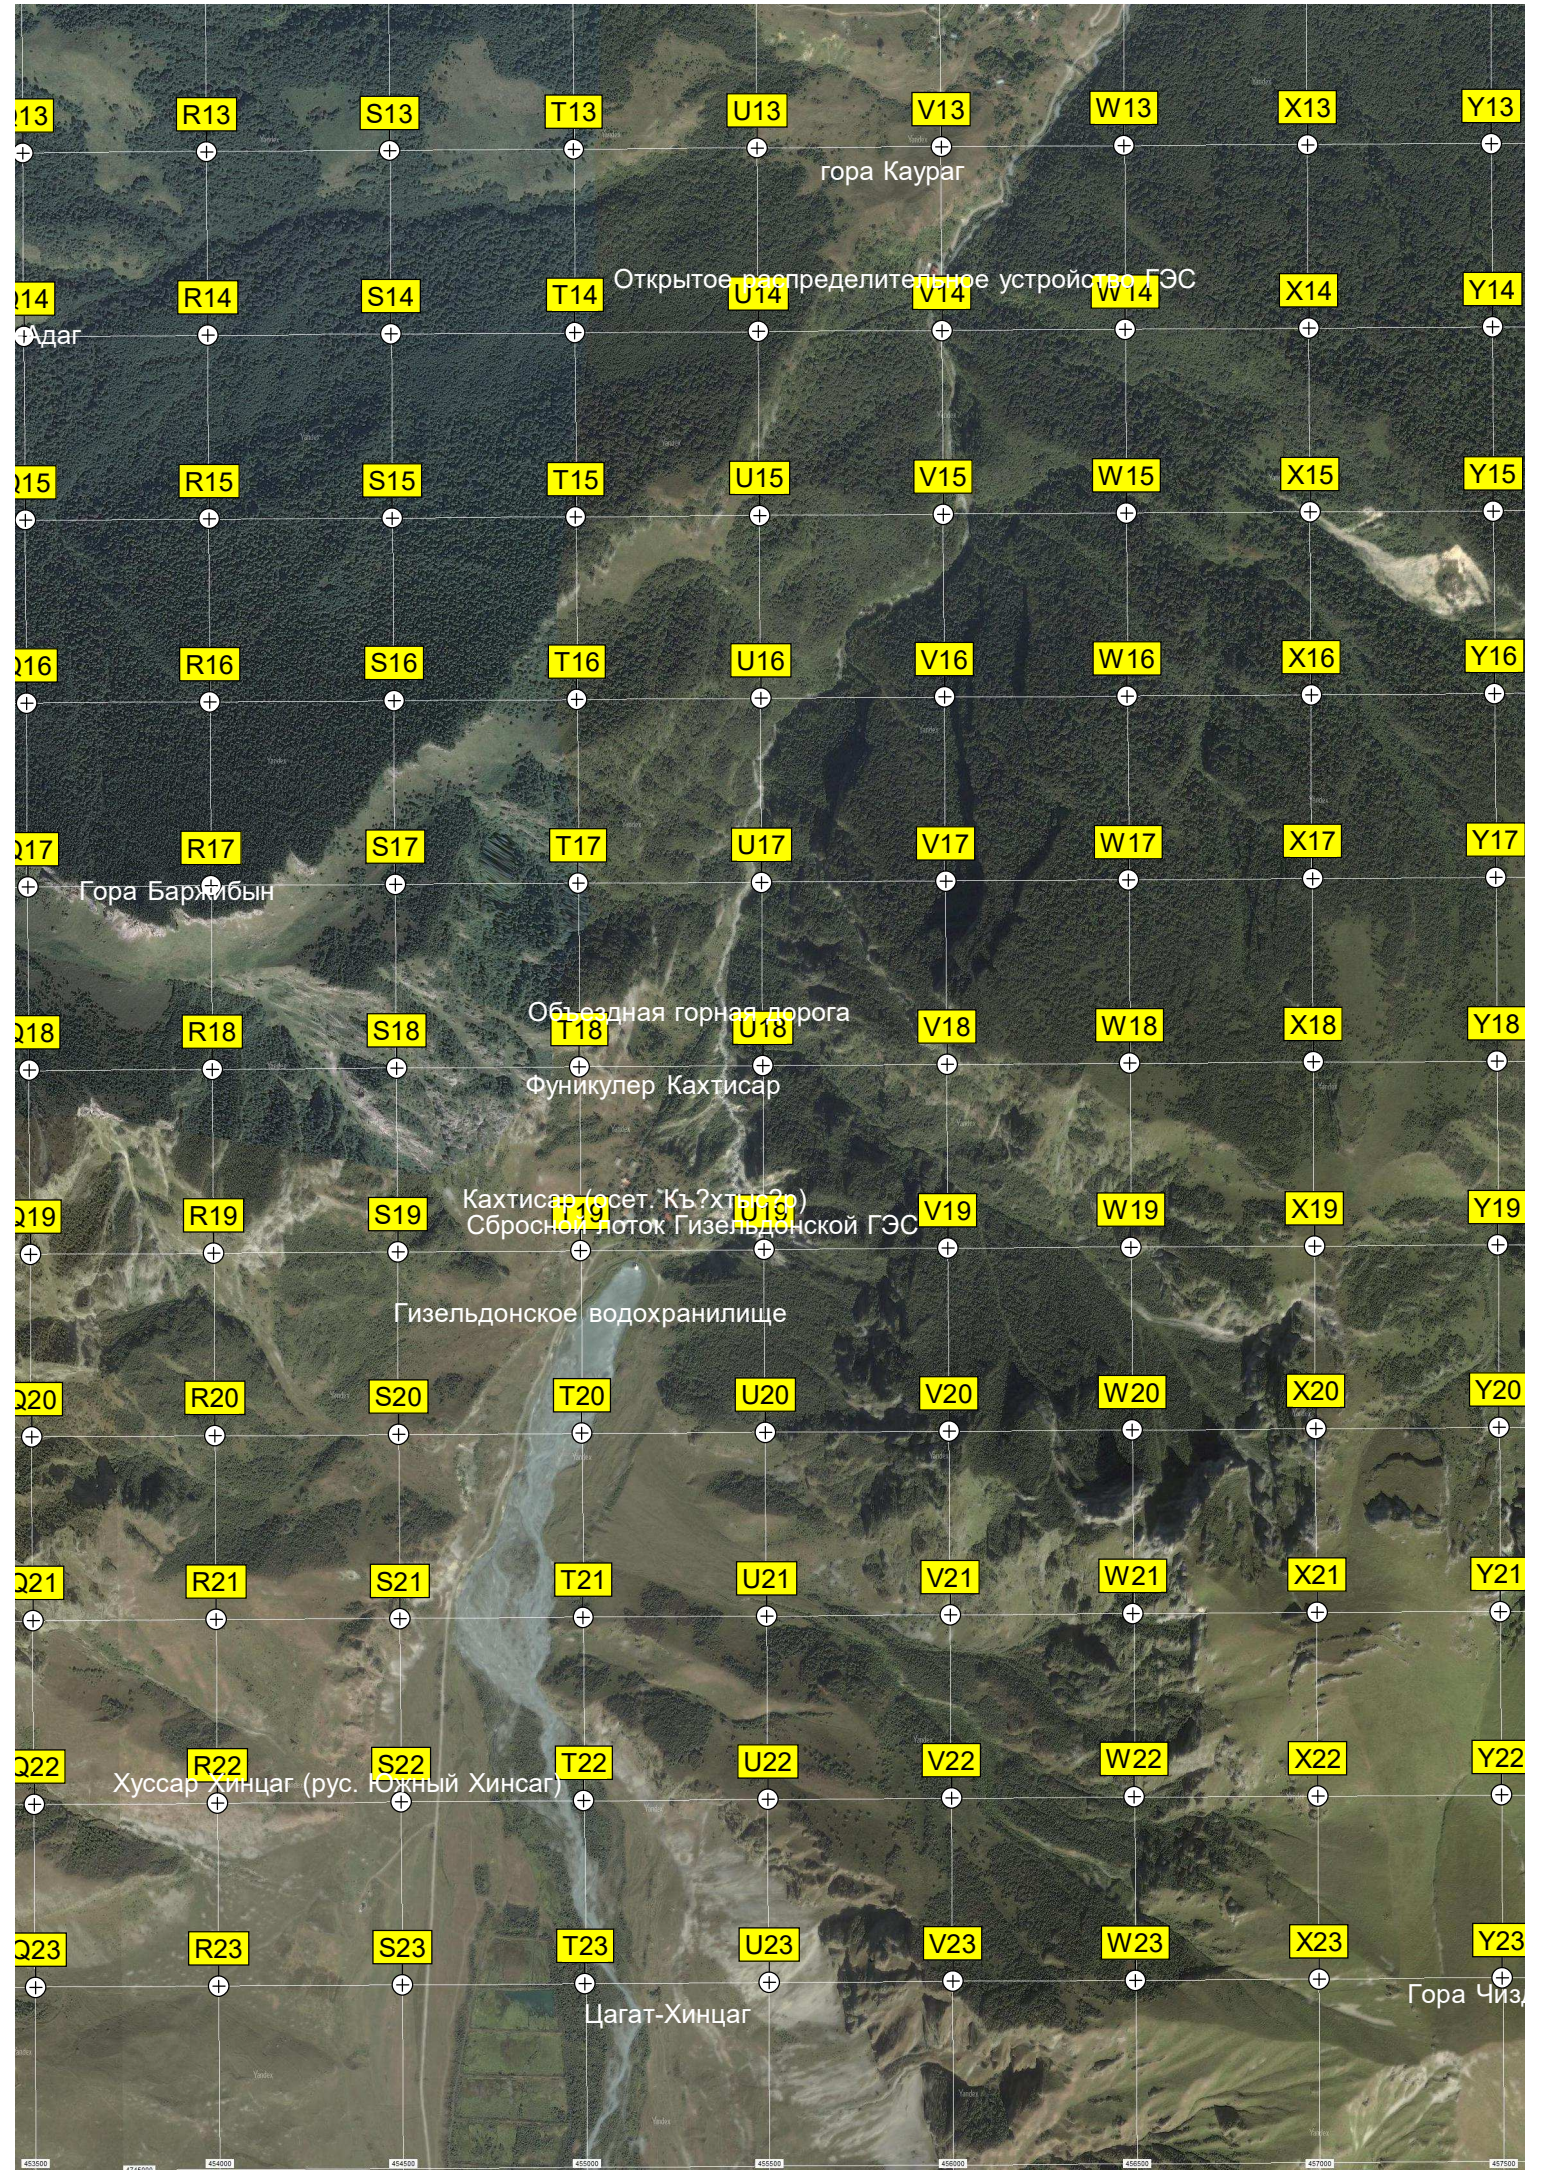

бет Таралар

Гора Ахсинджита

Хребет Хосавдаг

Балка Бачи-Адаг

Уайгбарз

двухэтажный
Гостевой дом

гора Каураг

Открытое распределительное устройство ГЭС

Адаг

Гора Баржибын

Объездная горная дорога

Фуникулер Кахтисар

Кахтисар (осет. Къ?хтис?р)
Сбросной лоток Гизельдонской ГЭС

Гизельдонское водохранилище

Хуссар Хинцаг (рус. Южный Хинцаг)

Цагат-Хинцаг

Гора Чиз