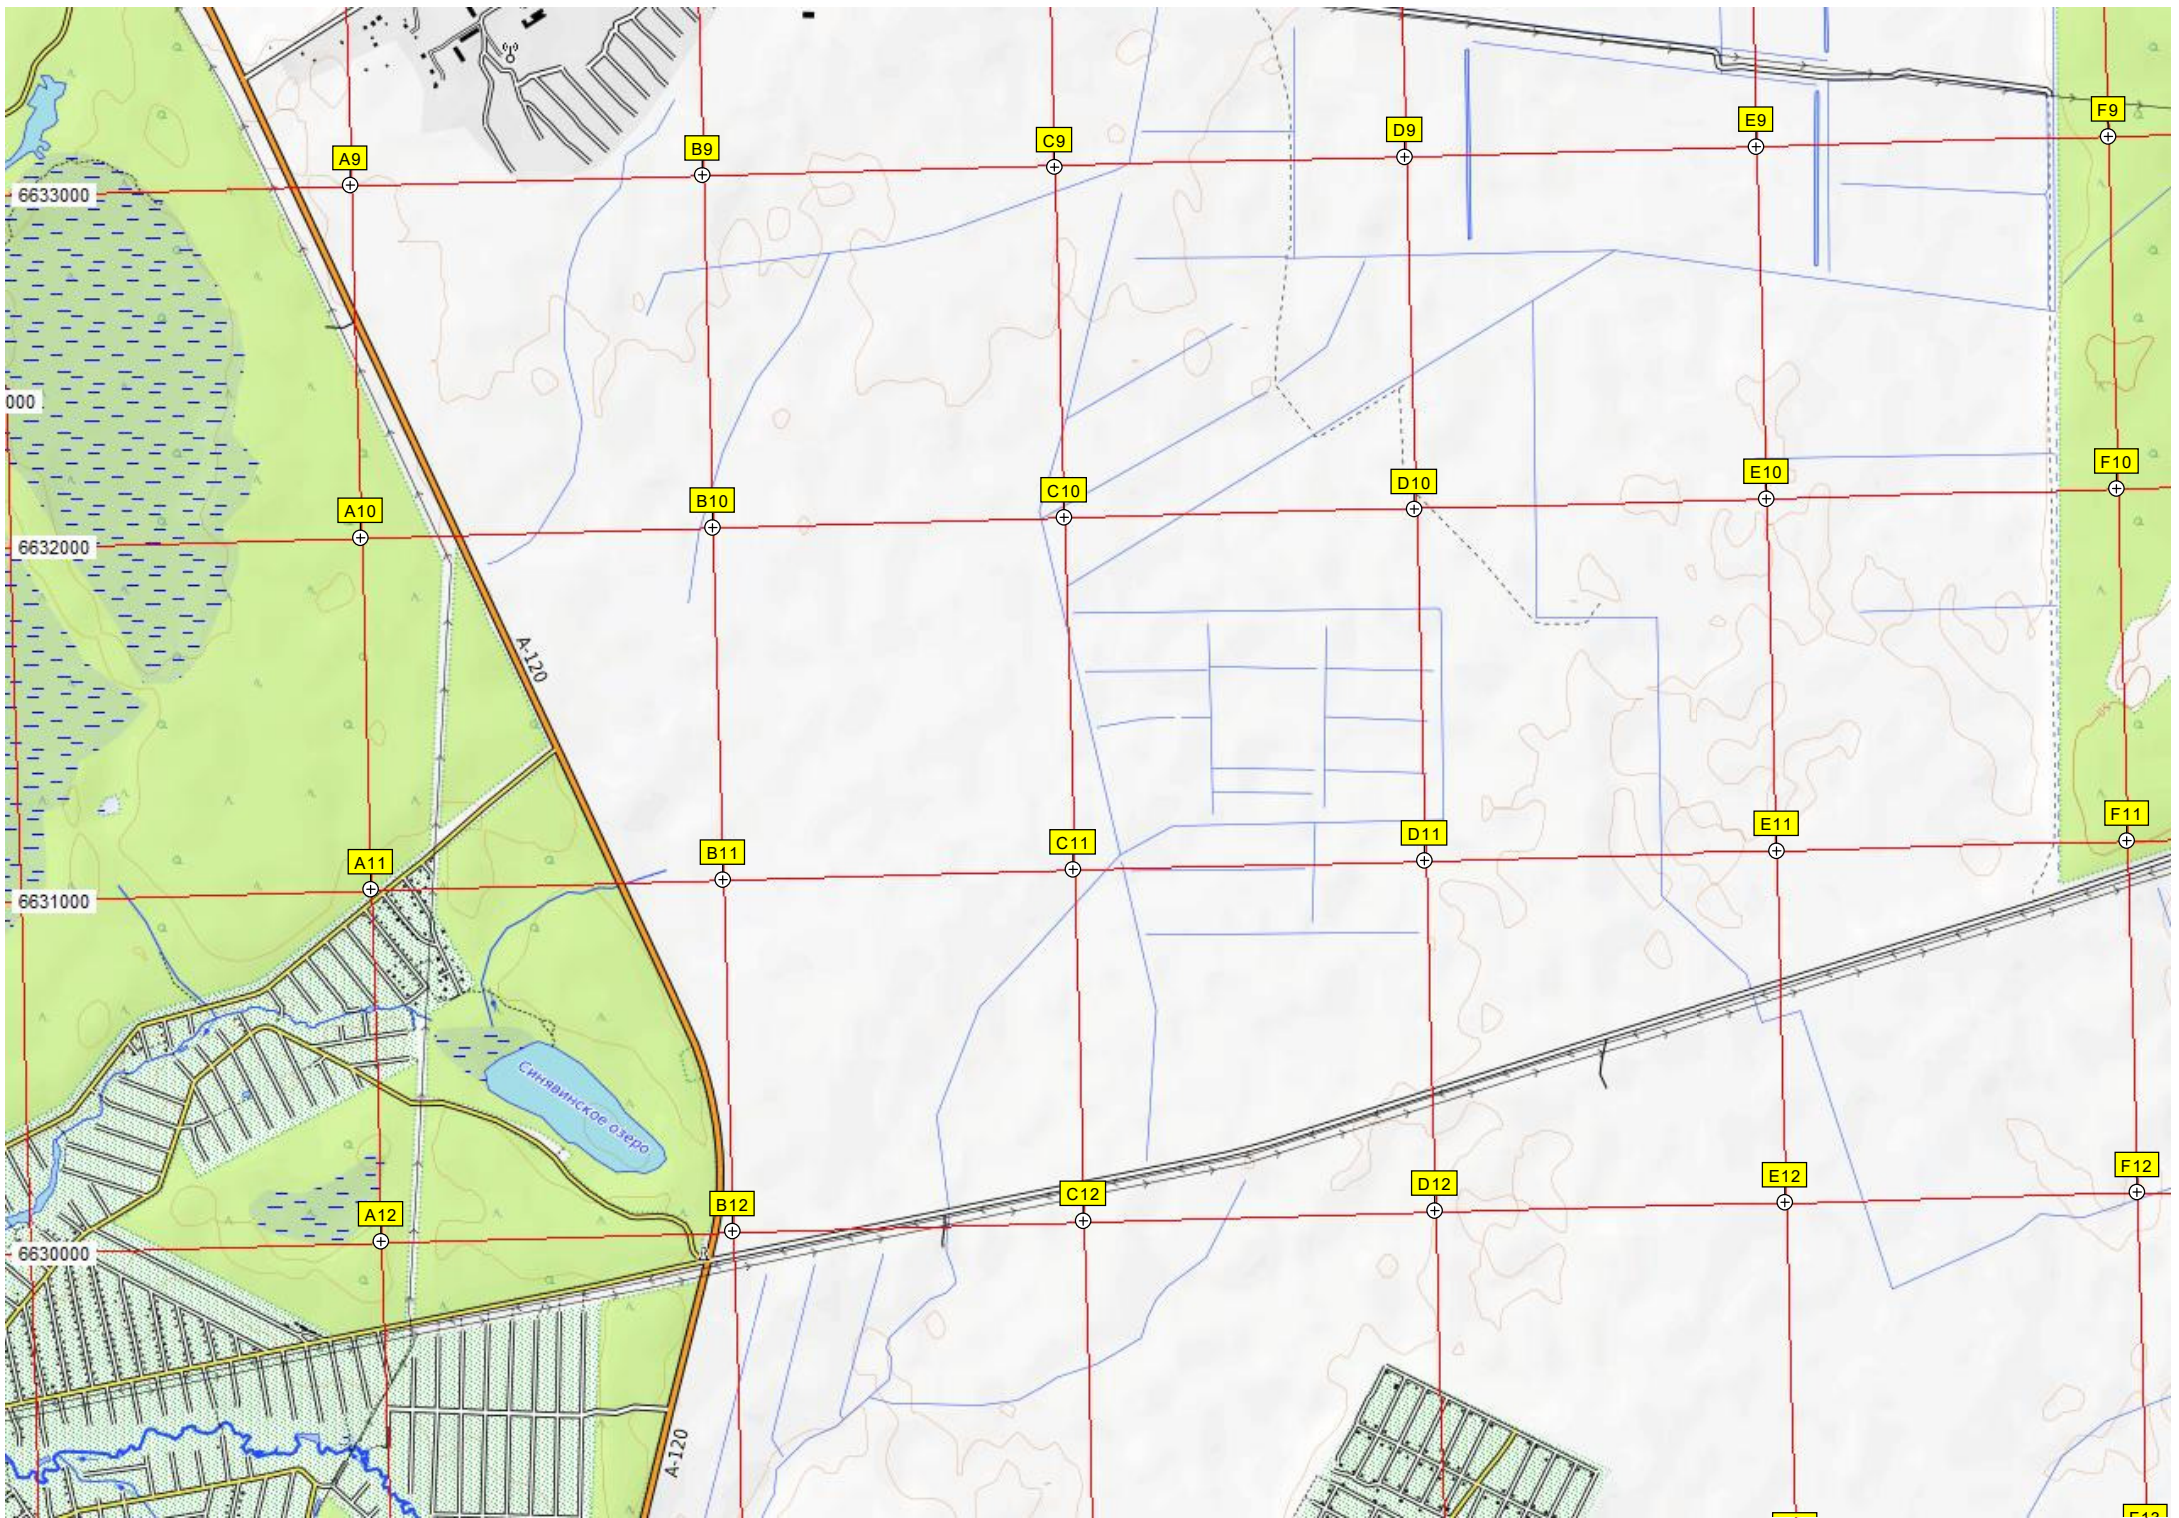

R9

ДНТ "Крутой ручей"

КП Карпаты

Назия

Назия

38000 399000 400000 401000 402000 403000 404000