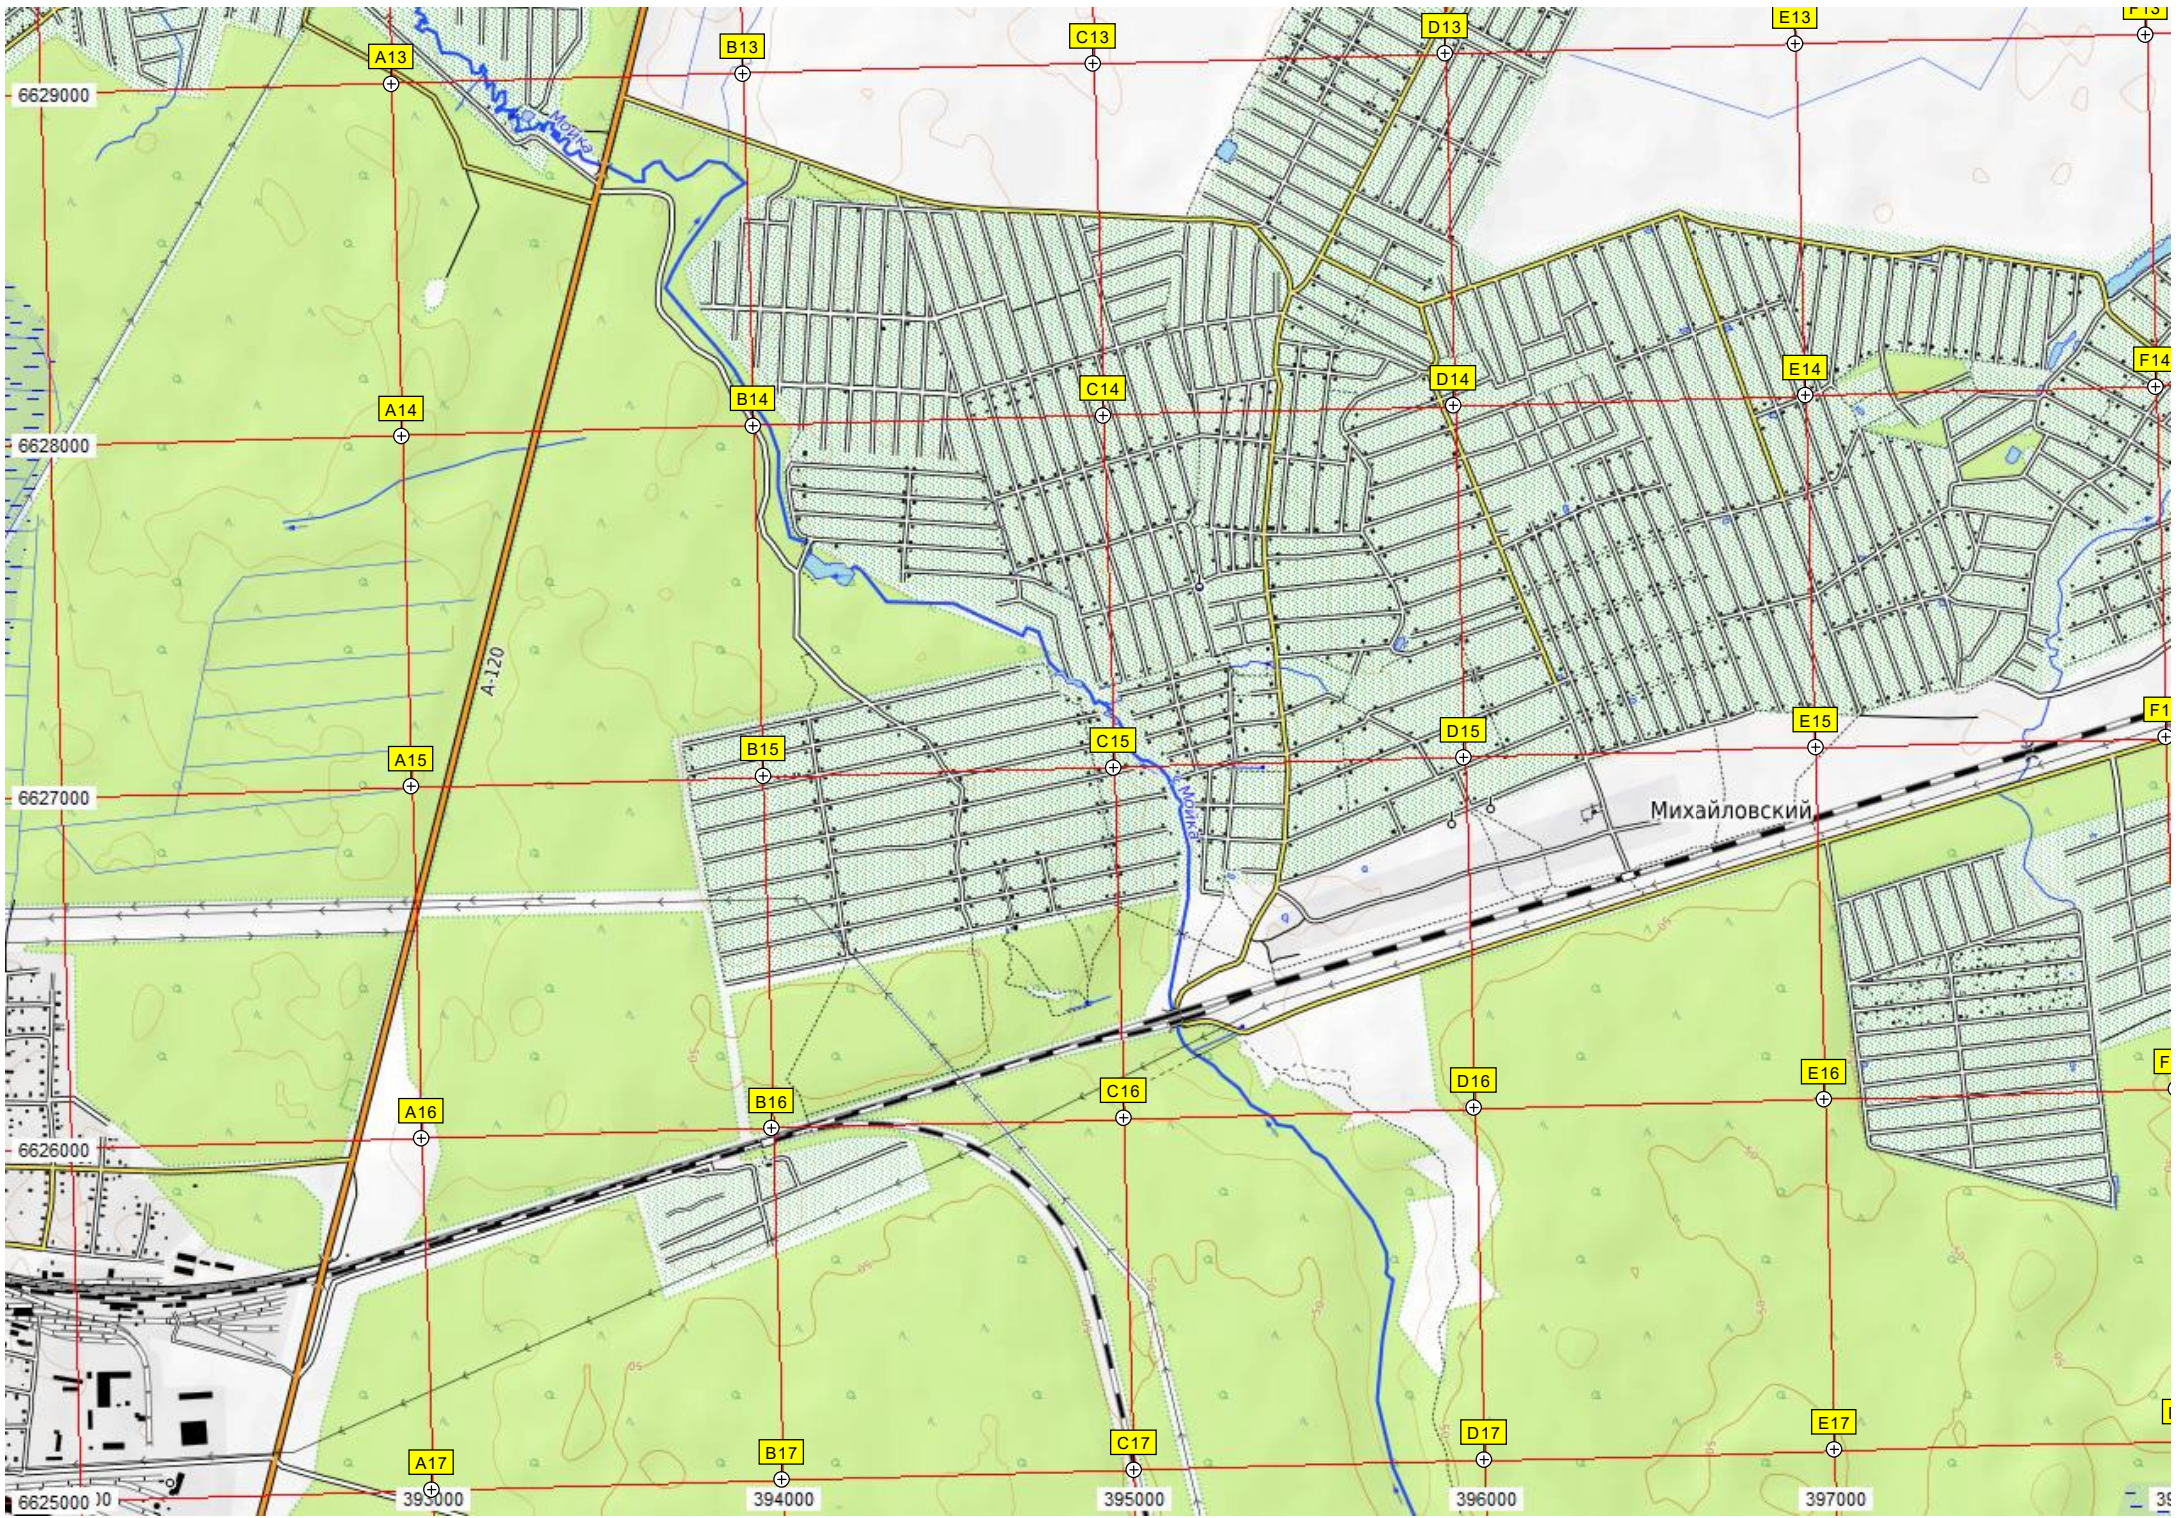

R9

ДНТ "Крутой ручей"

КП Карпаты

Назия

Назия

38000 399000 400000 401000 402000 403000 404000