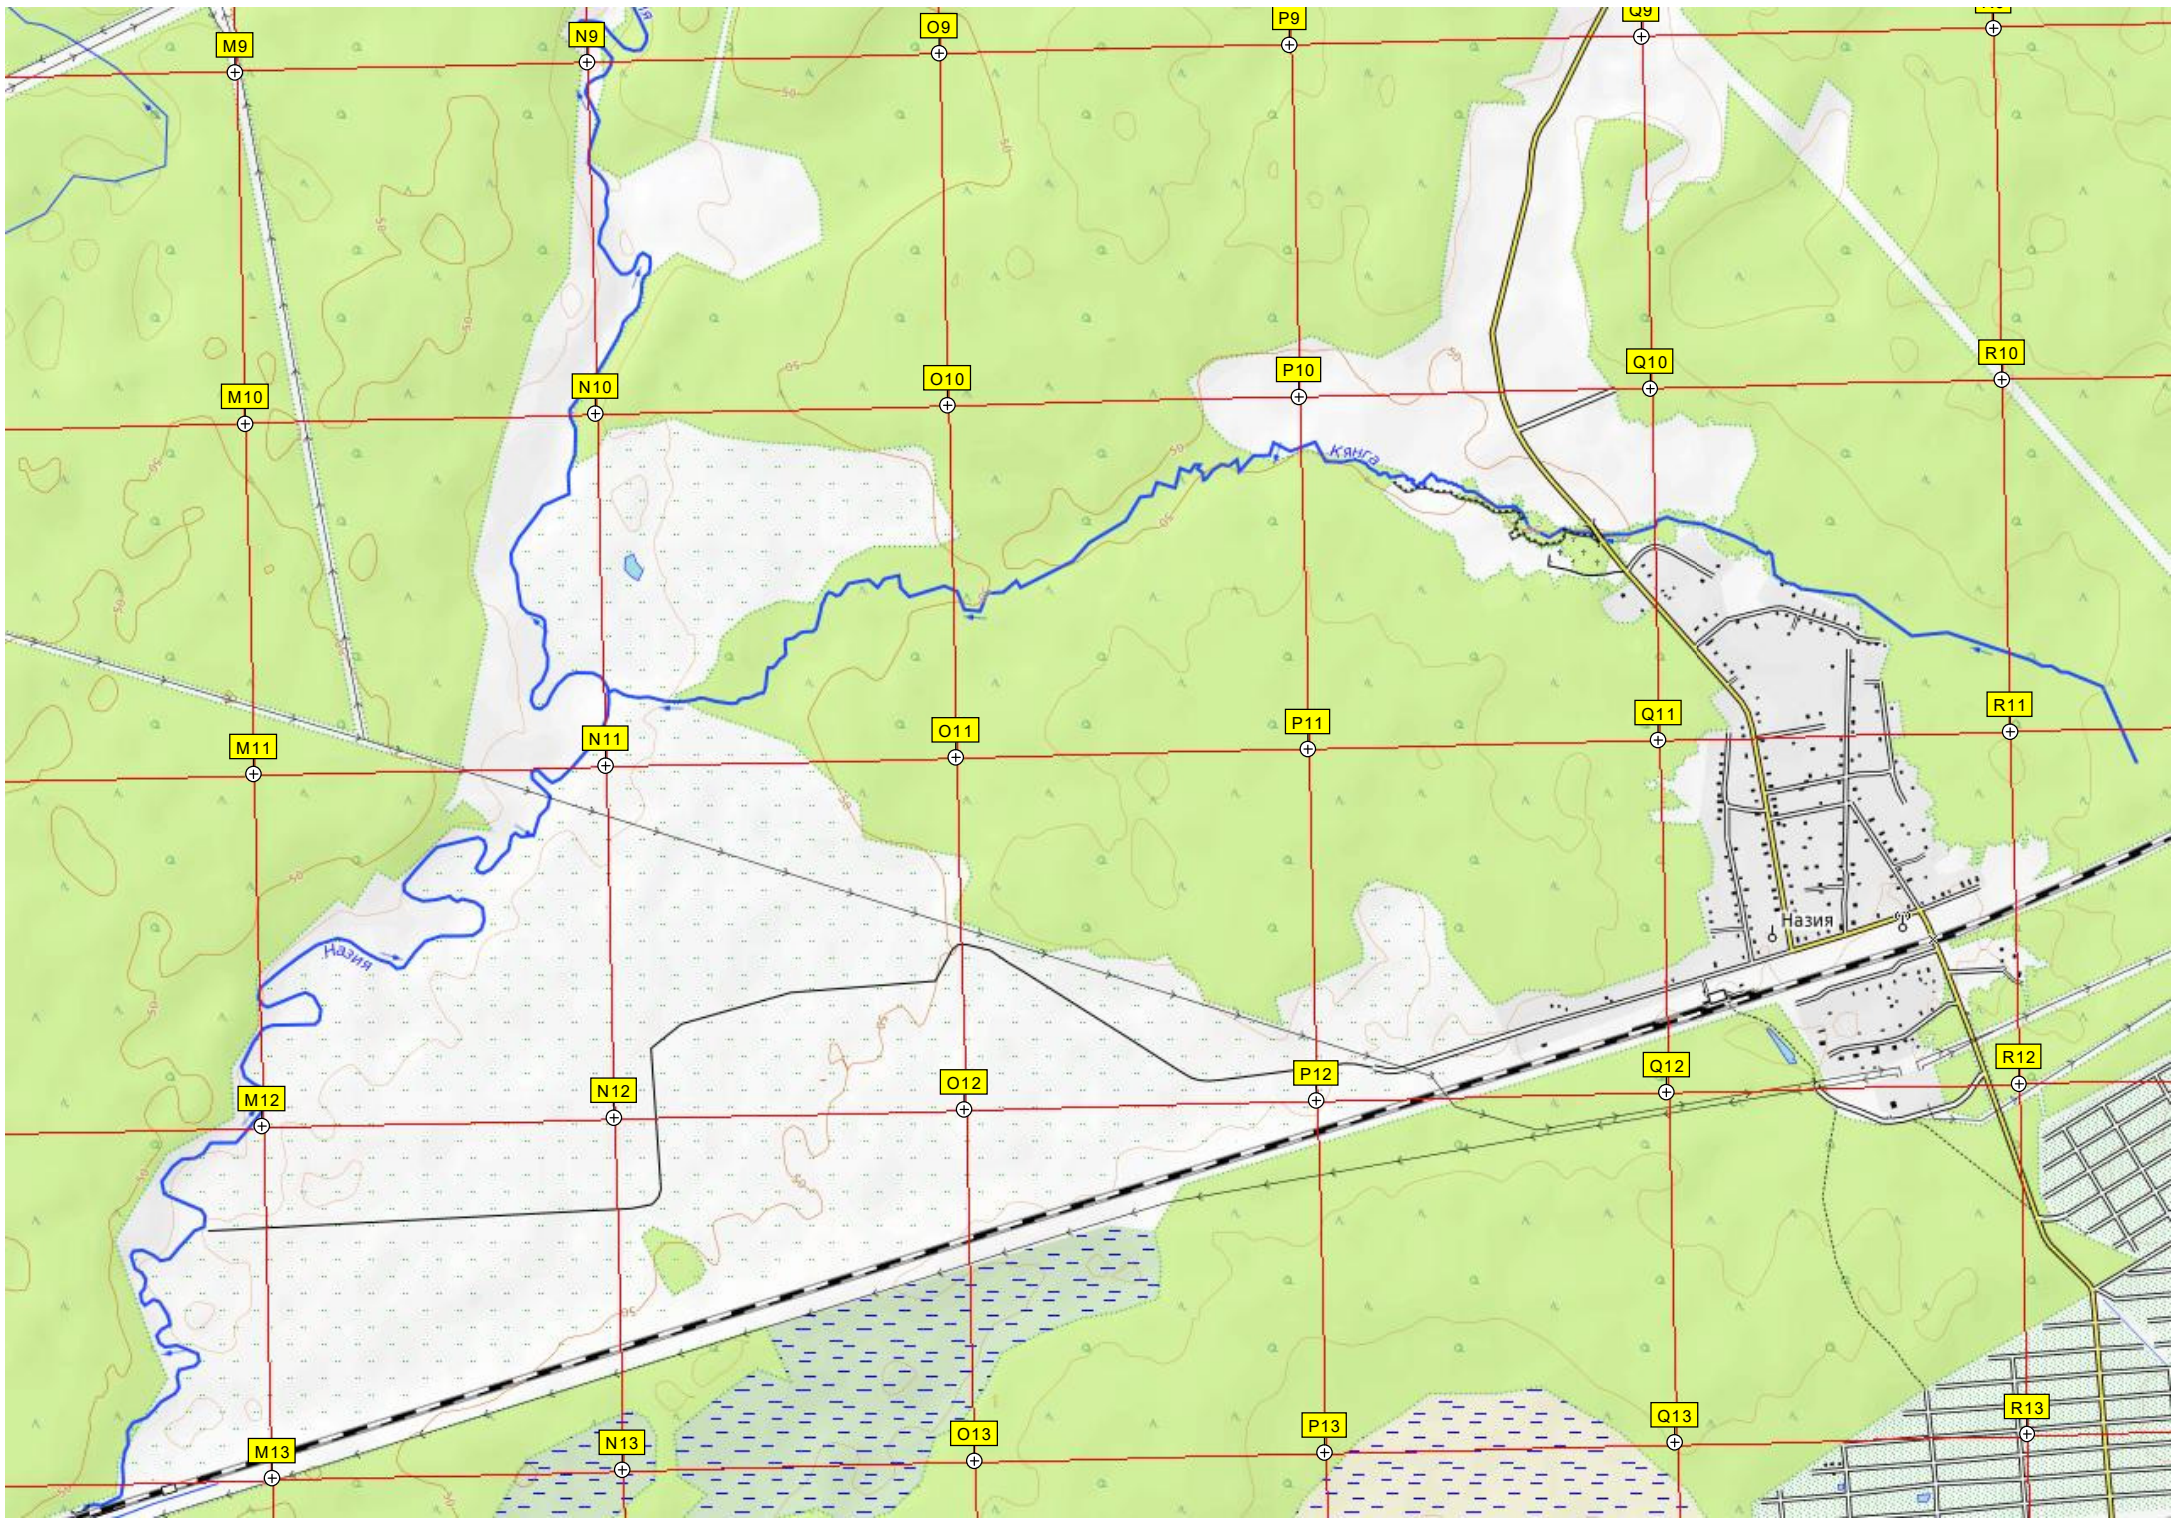

R9

ДНТ "Крутой ручей"

КП Карпаты

Назия

Назия

38000 399000 400000 401000 402000 403000 404000