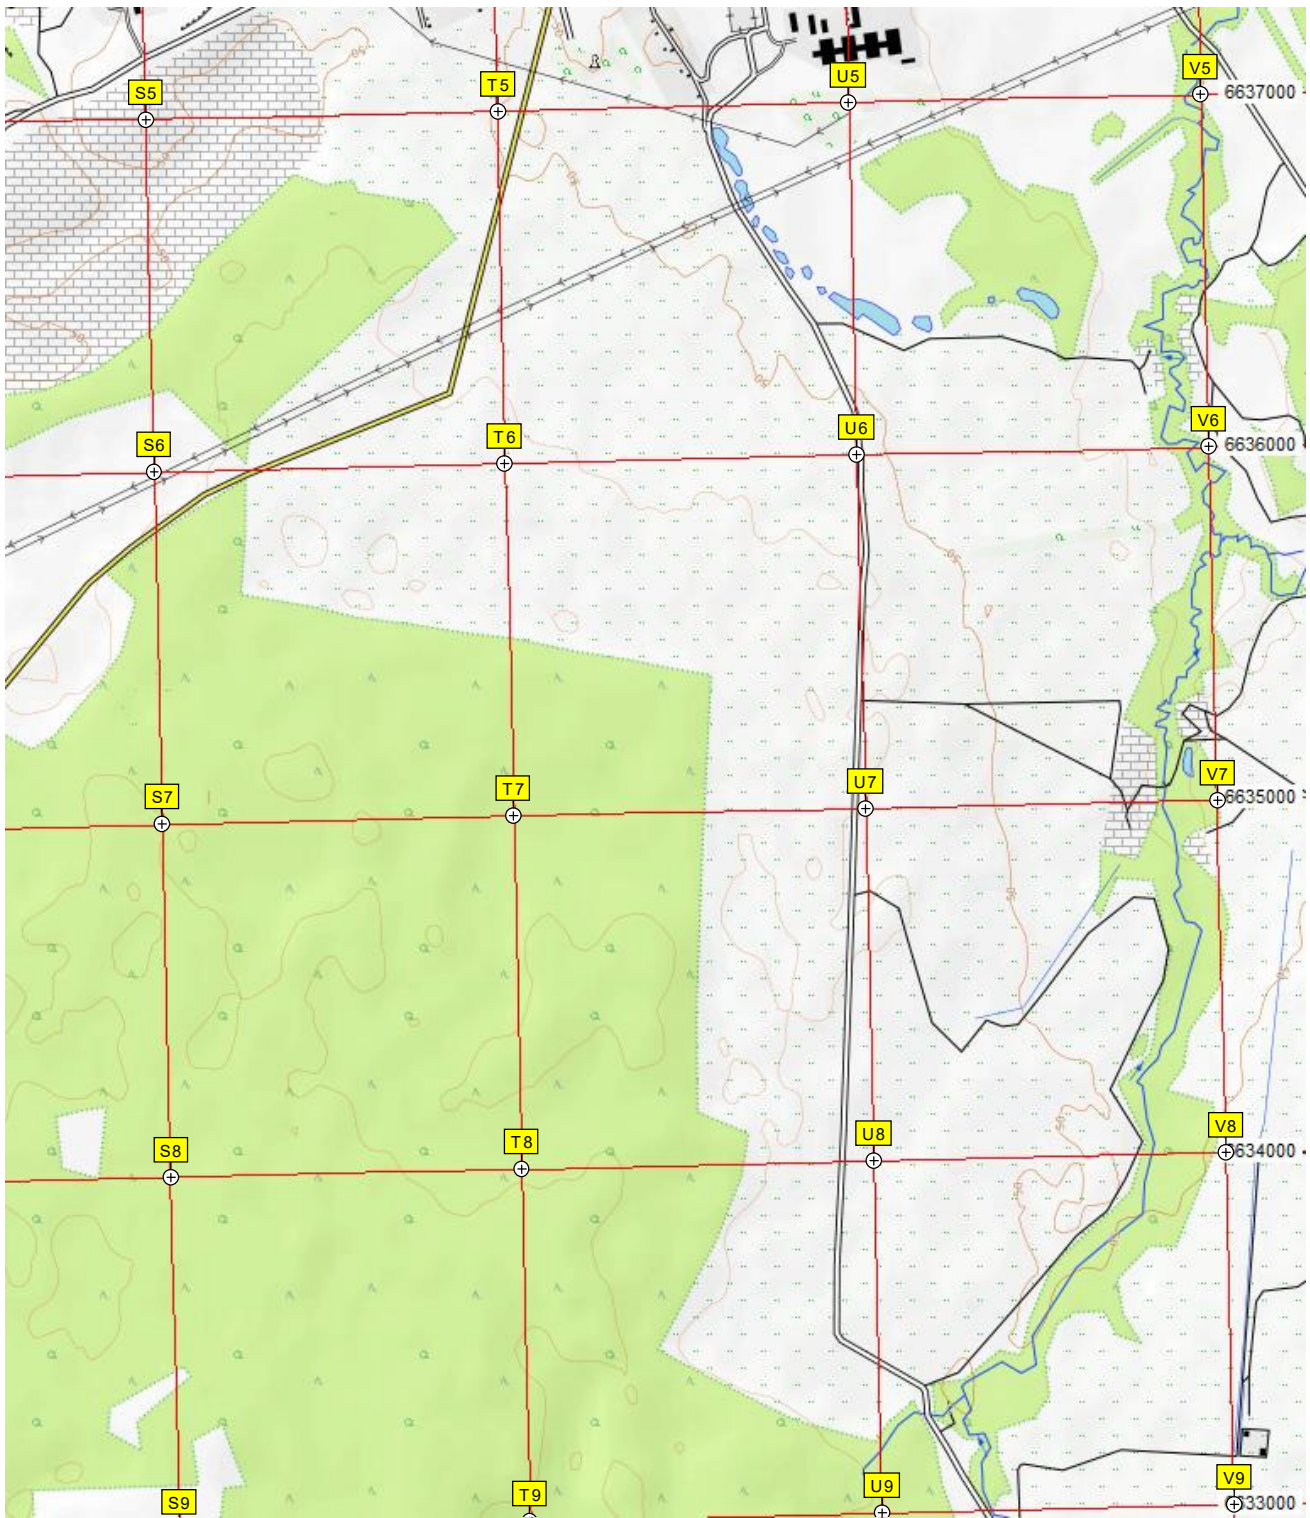

R9

ДНТ "Крутой ручей"

КП Карпаты

Назия

Назия

38000 399000 400000 401000 402000 403000 404000