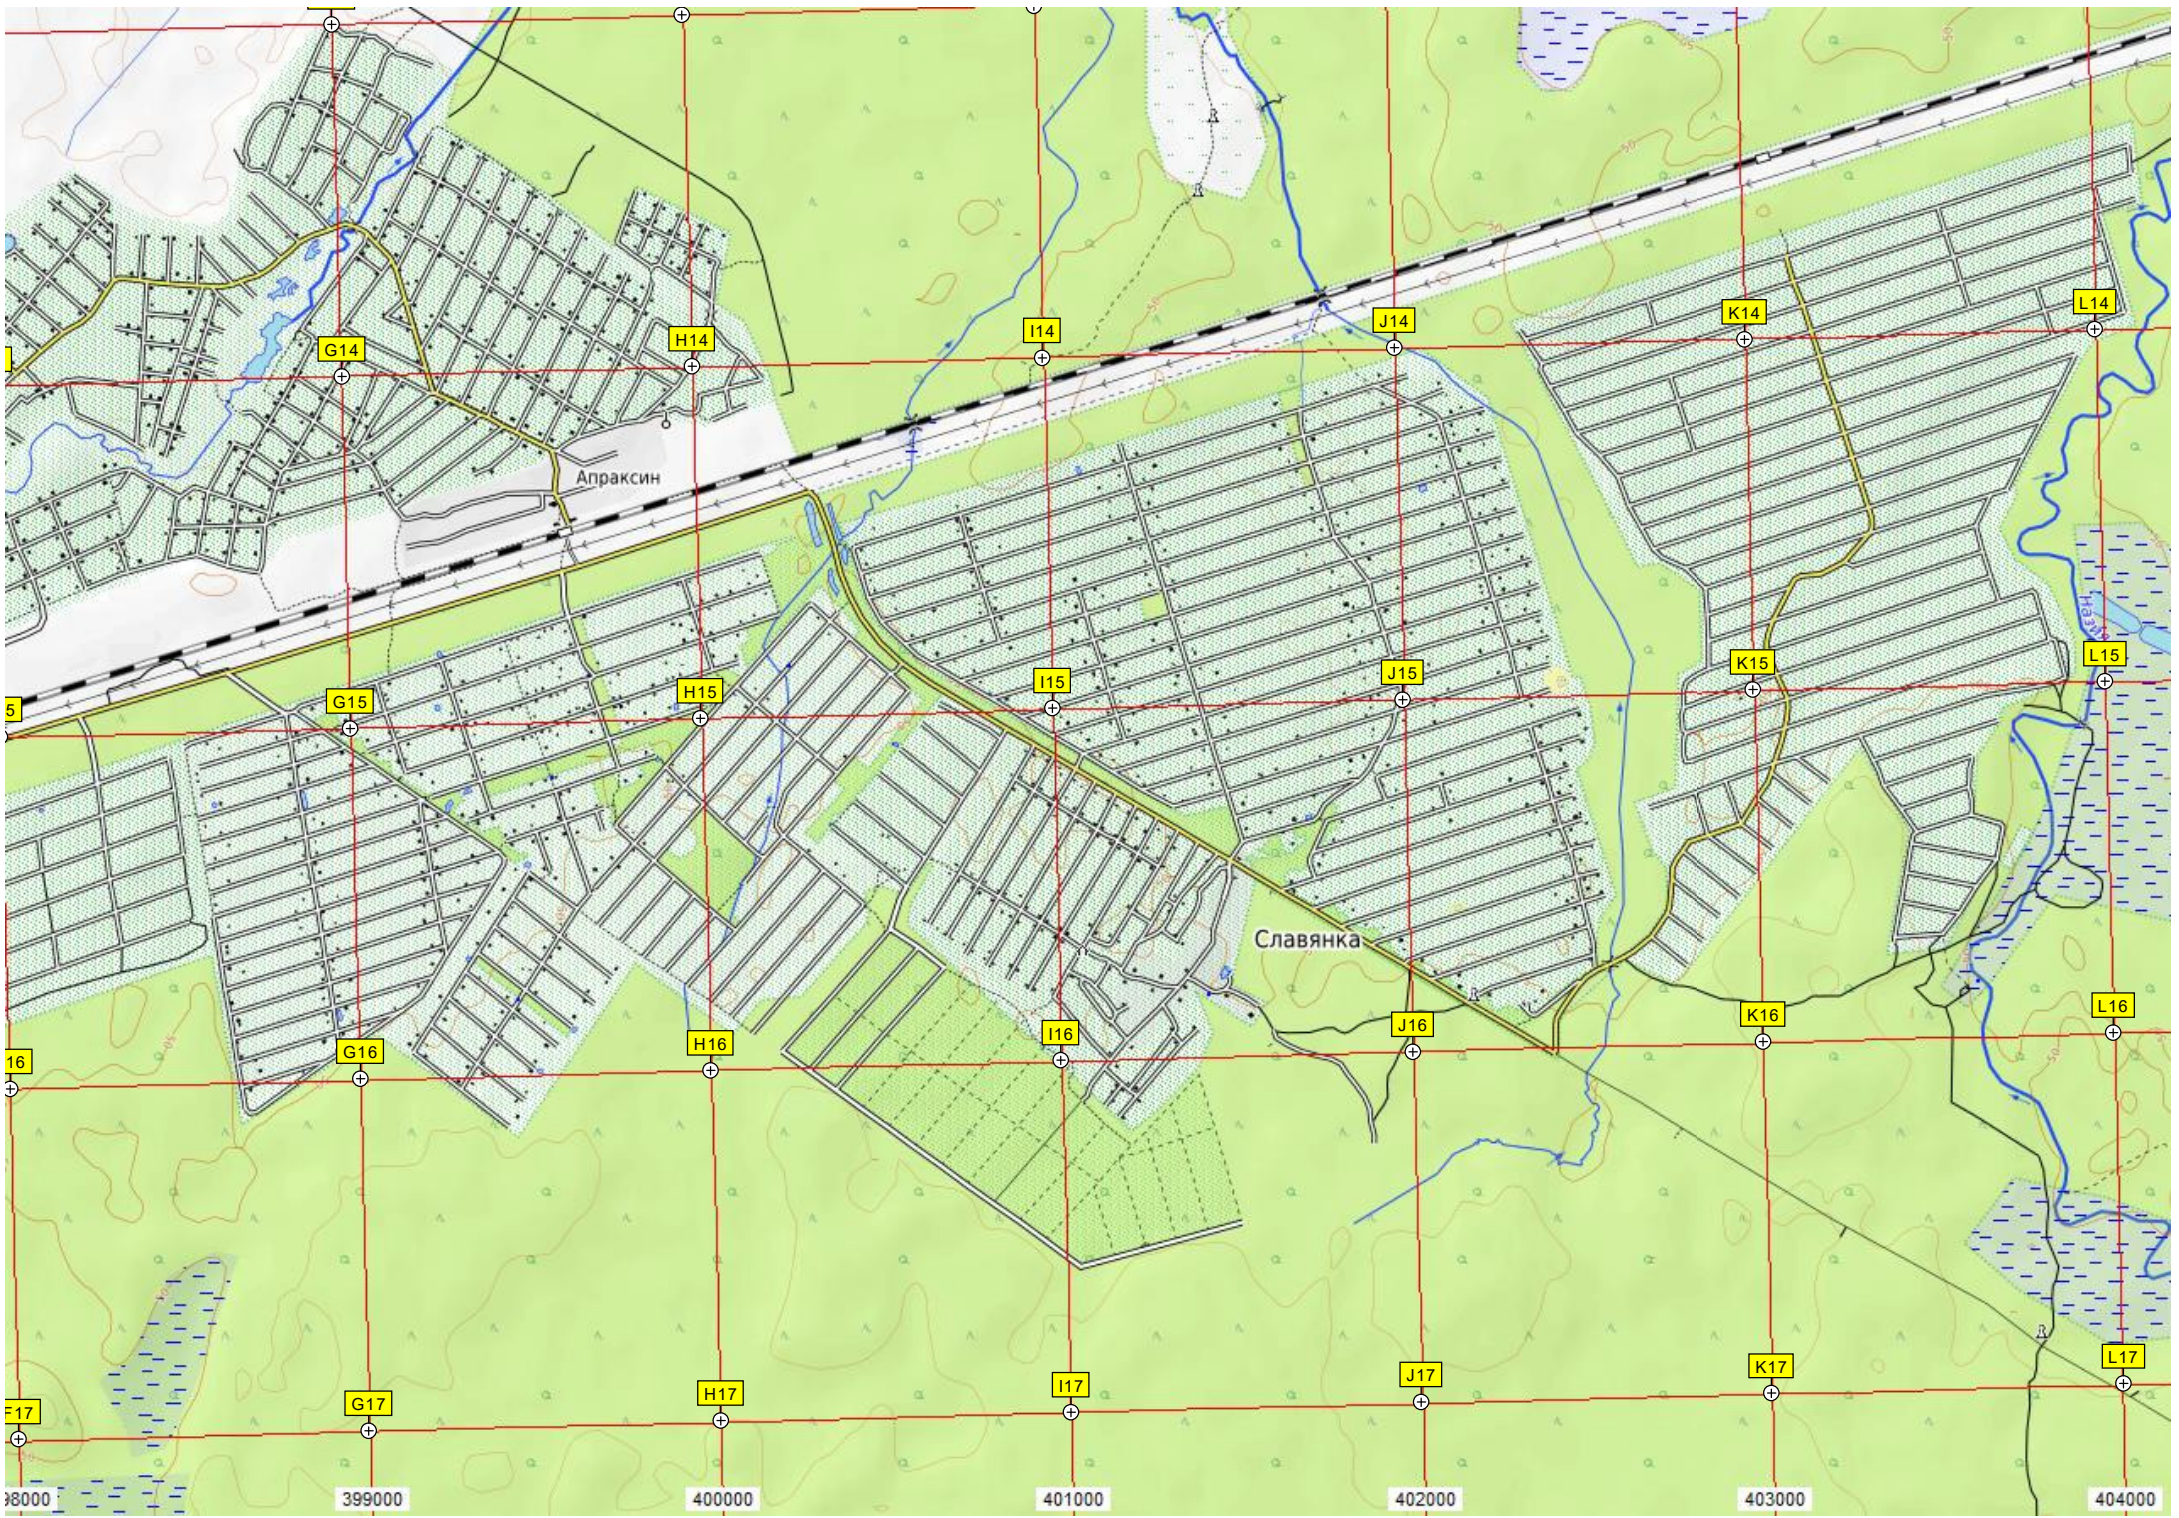

R9

ДНТ "Крутой ручей"

КП Карпаты

Назия

Назия

38000 399000 400000 401000 402000 403000 404000