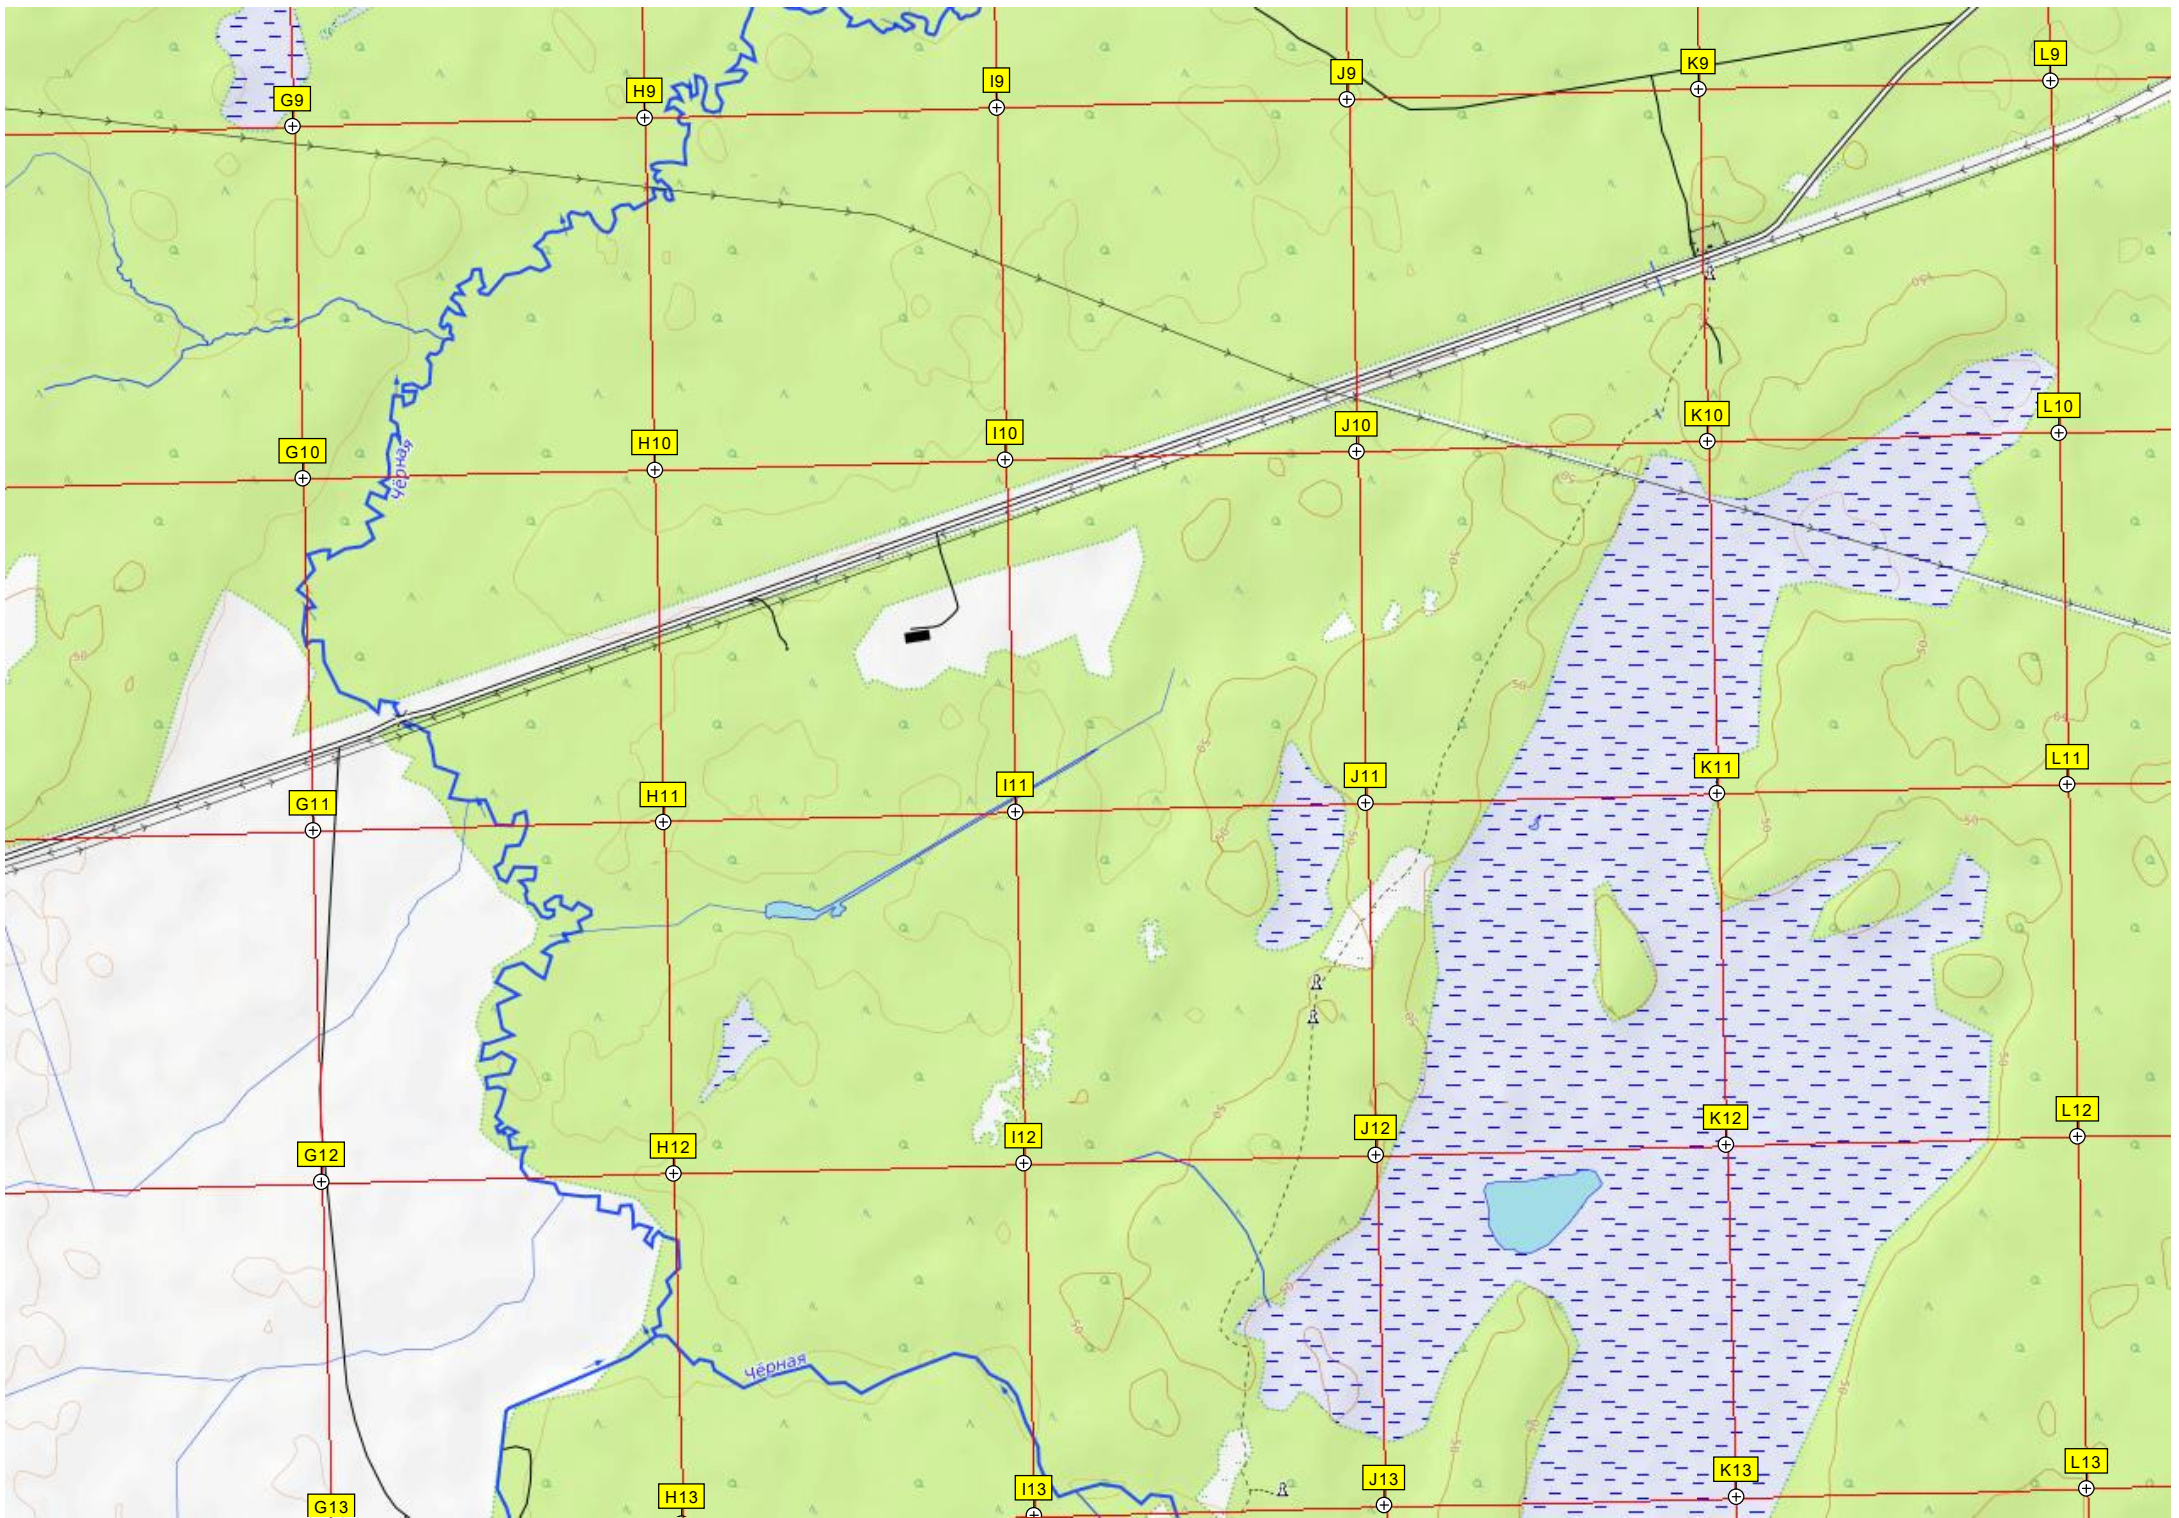

R9

ДНТ "Крутой ручей"

КП Карпаты

Назия

Назия

38000 399000 400000 401000 402000 403000 404000