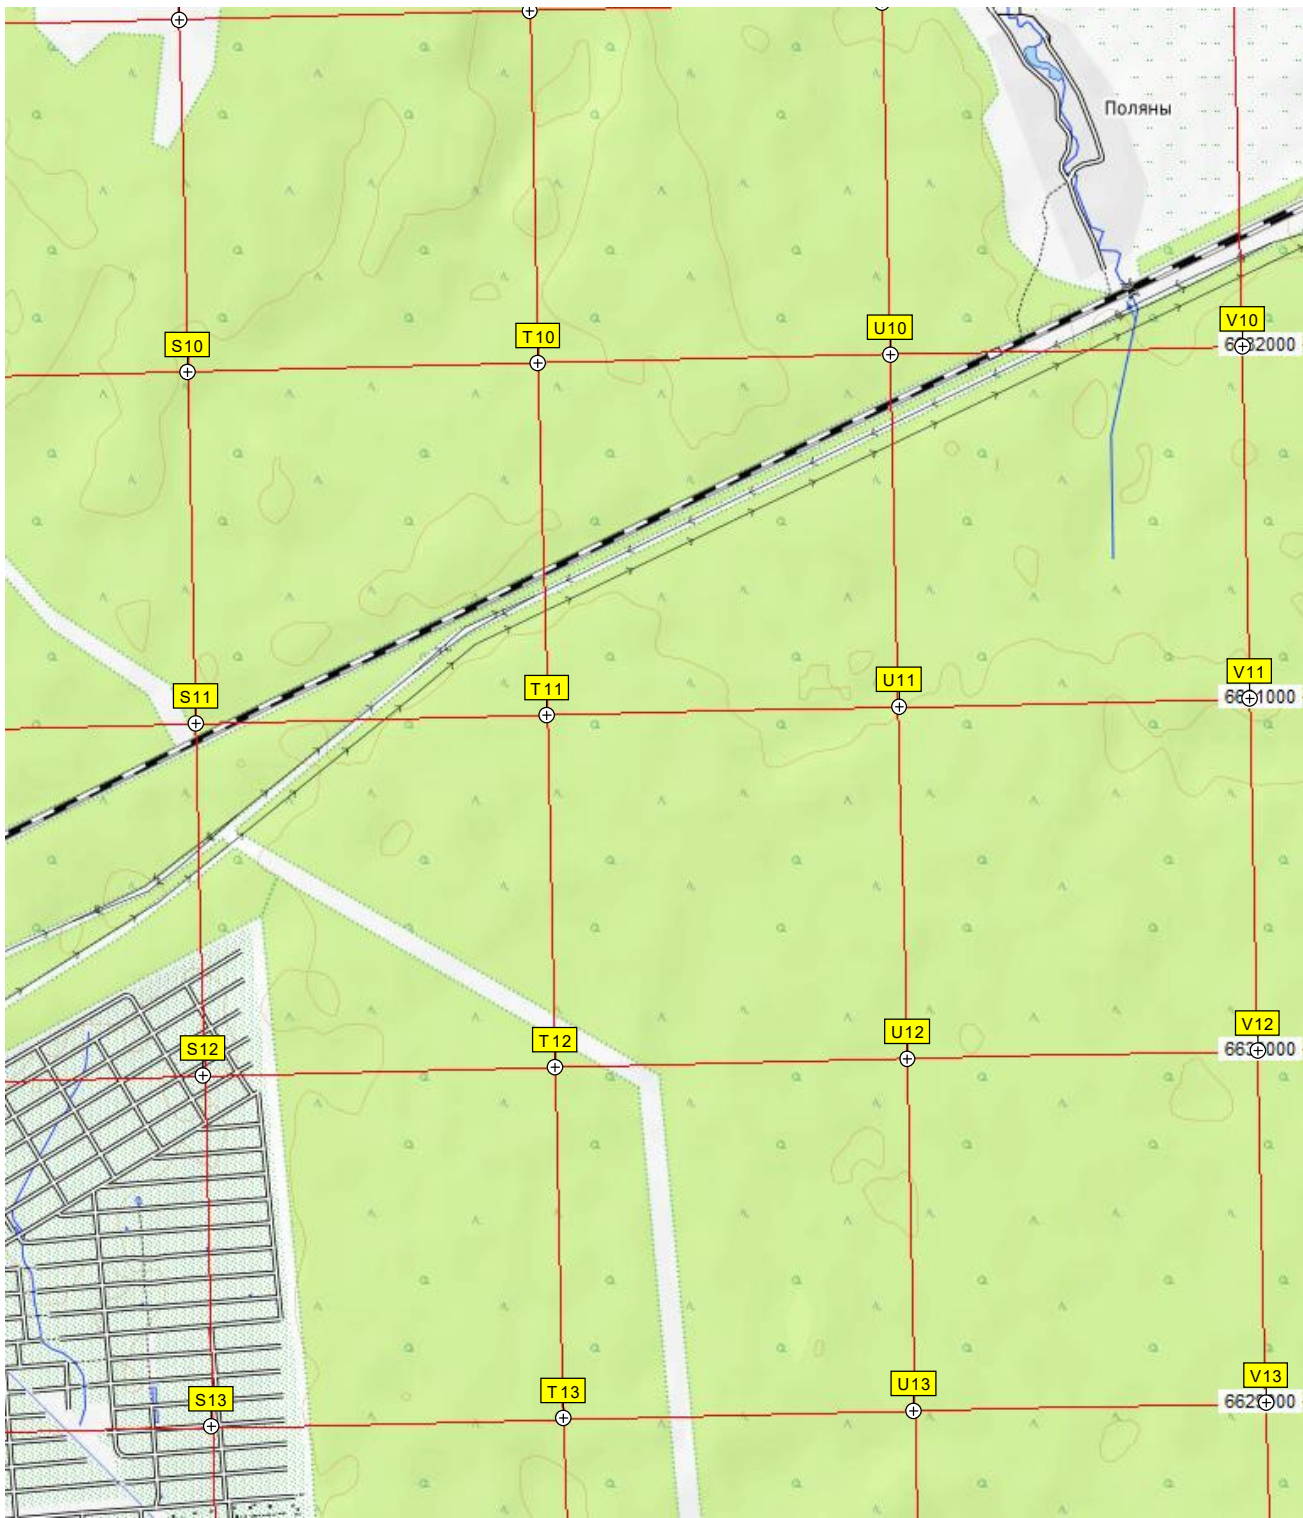

R9

ДНТ "Крутой ручей"

КП Карпаты

Назия

Назия

38000 399000 400000 401000 402000 403000 404000