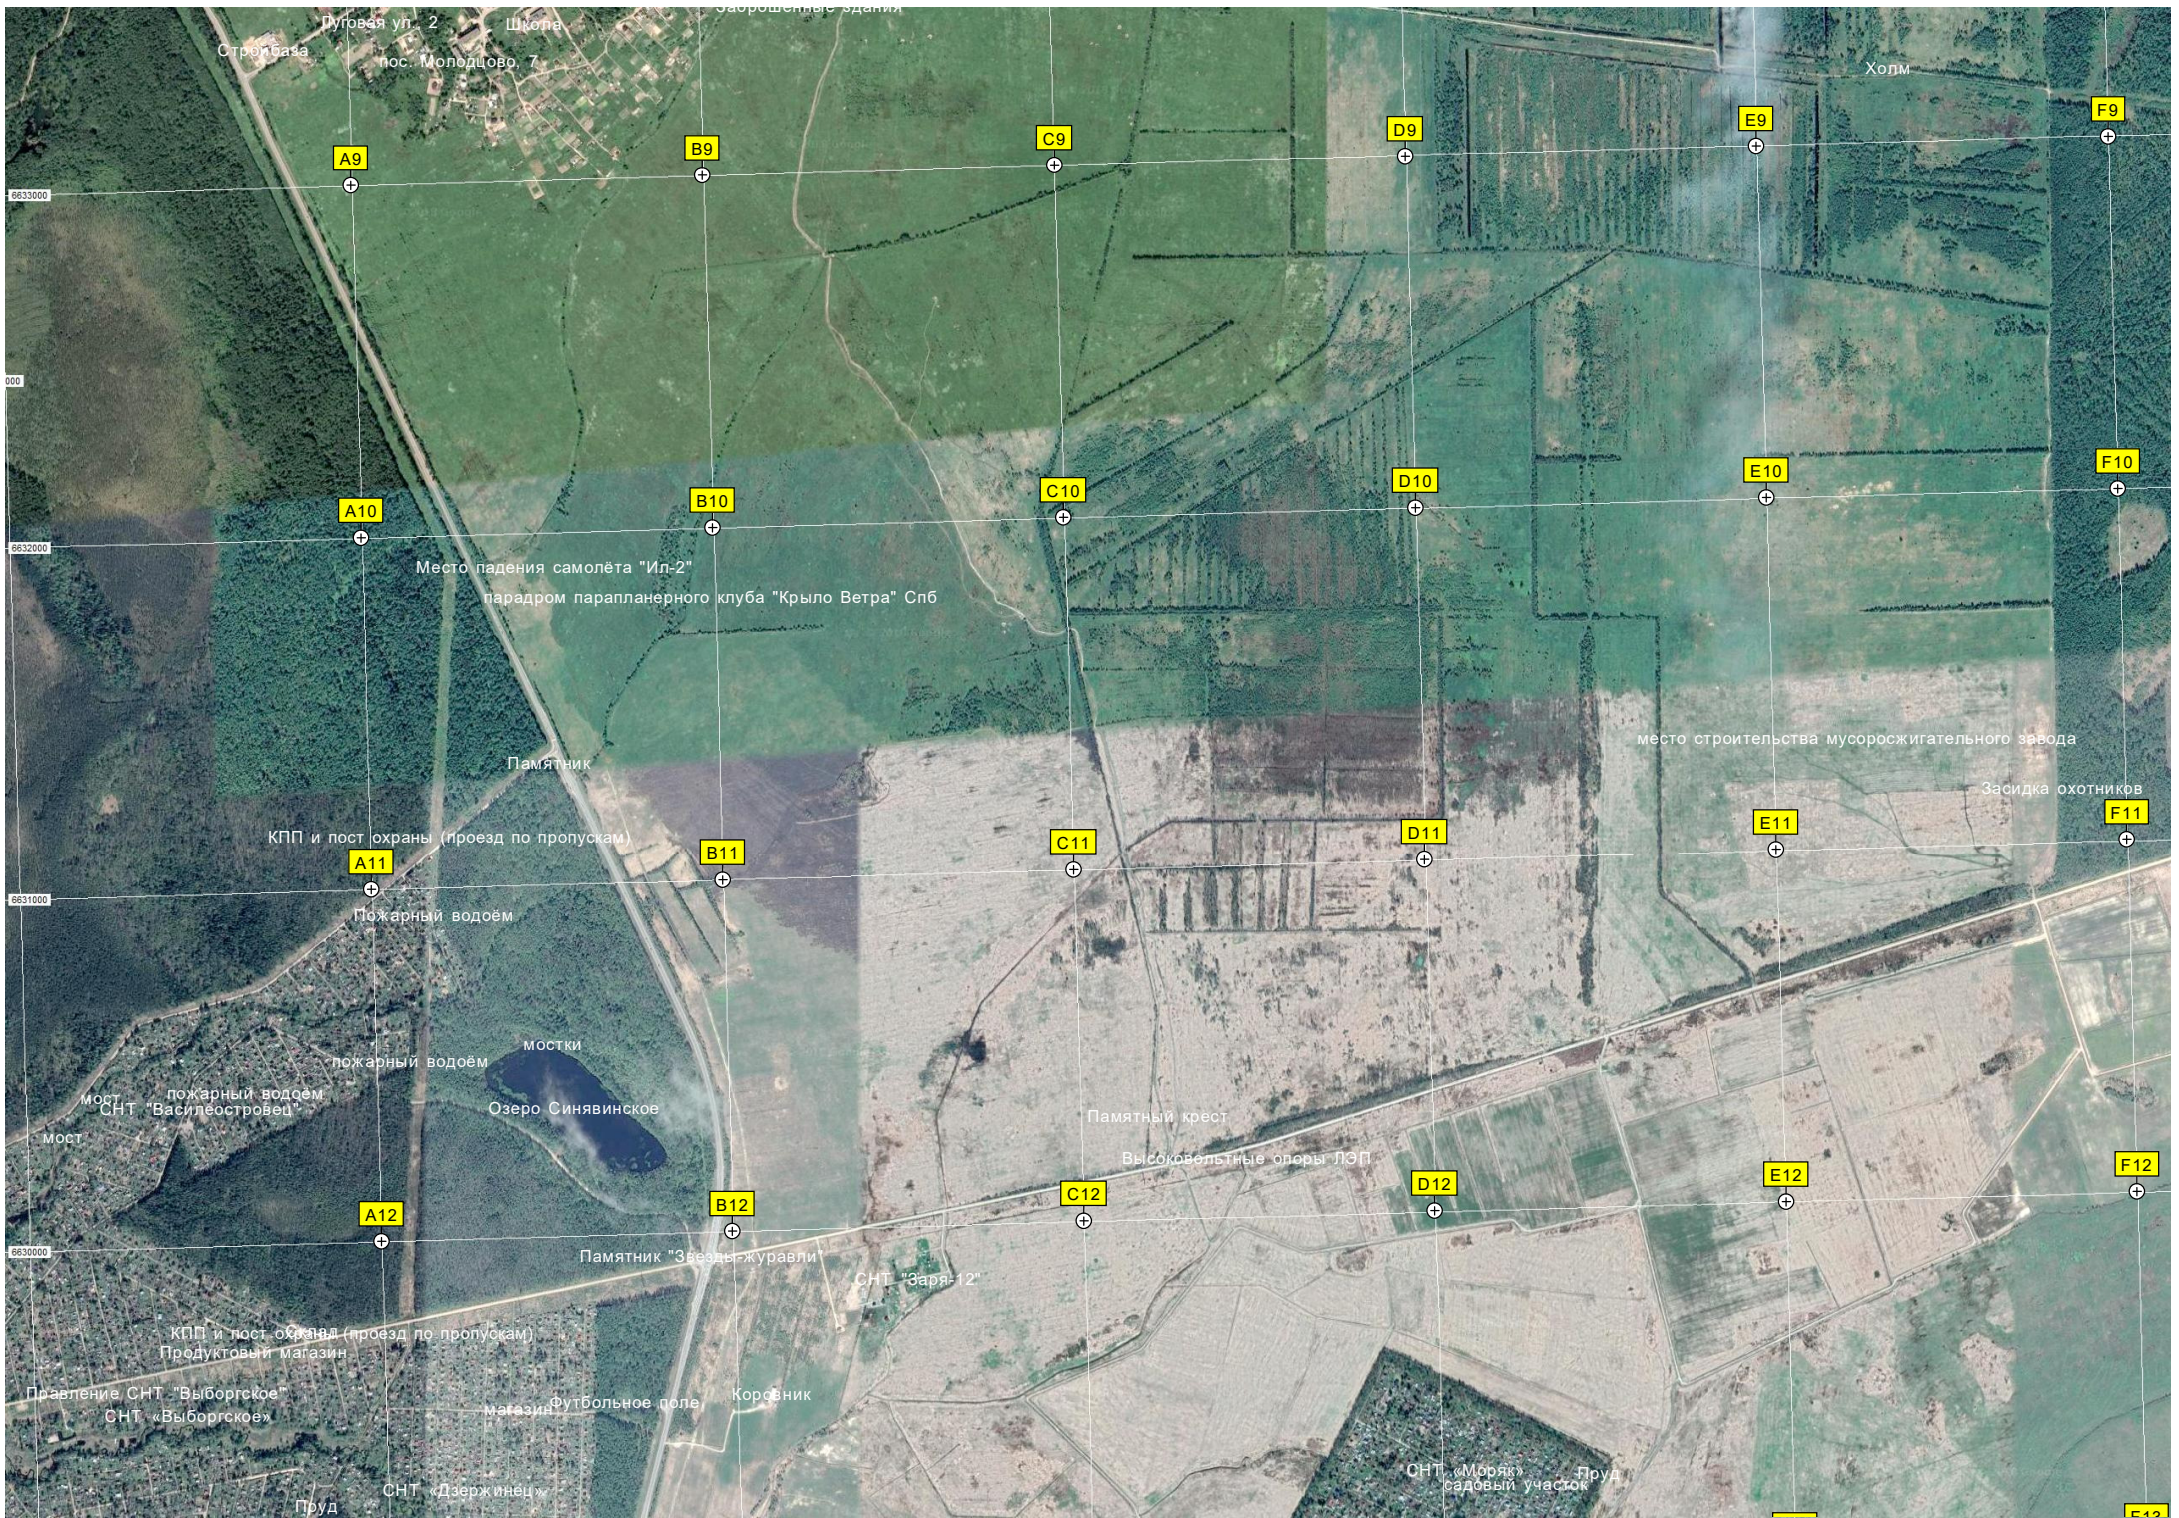

R9

ЖБОТ

песчаный карьер

Путиловский карьер

Старый мост

Урочище Антоновское
Старый мост

ДНП «Крутой Ручей»

ДНП «Карпаты»

Урочище Гайталова Липка

Старый мост через реку Непитя, впадение в реку Бобров

Заброшенный ЭВМ

Круговой вал

Просека

ЖБОТ Частный двор

Училище авто-энерго кадров «Вперед»

и воронки, блиндажи

Ятный знак на месте прохождения станков

Вышка охотничья и поле засеяное зерном

G9

H9

I9

J9

ЖБОТ Си-22

L9