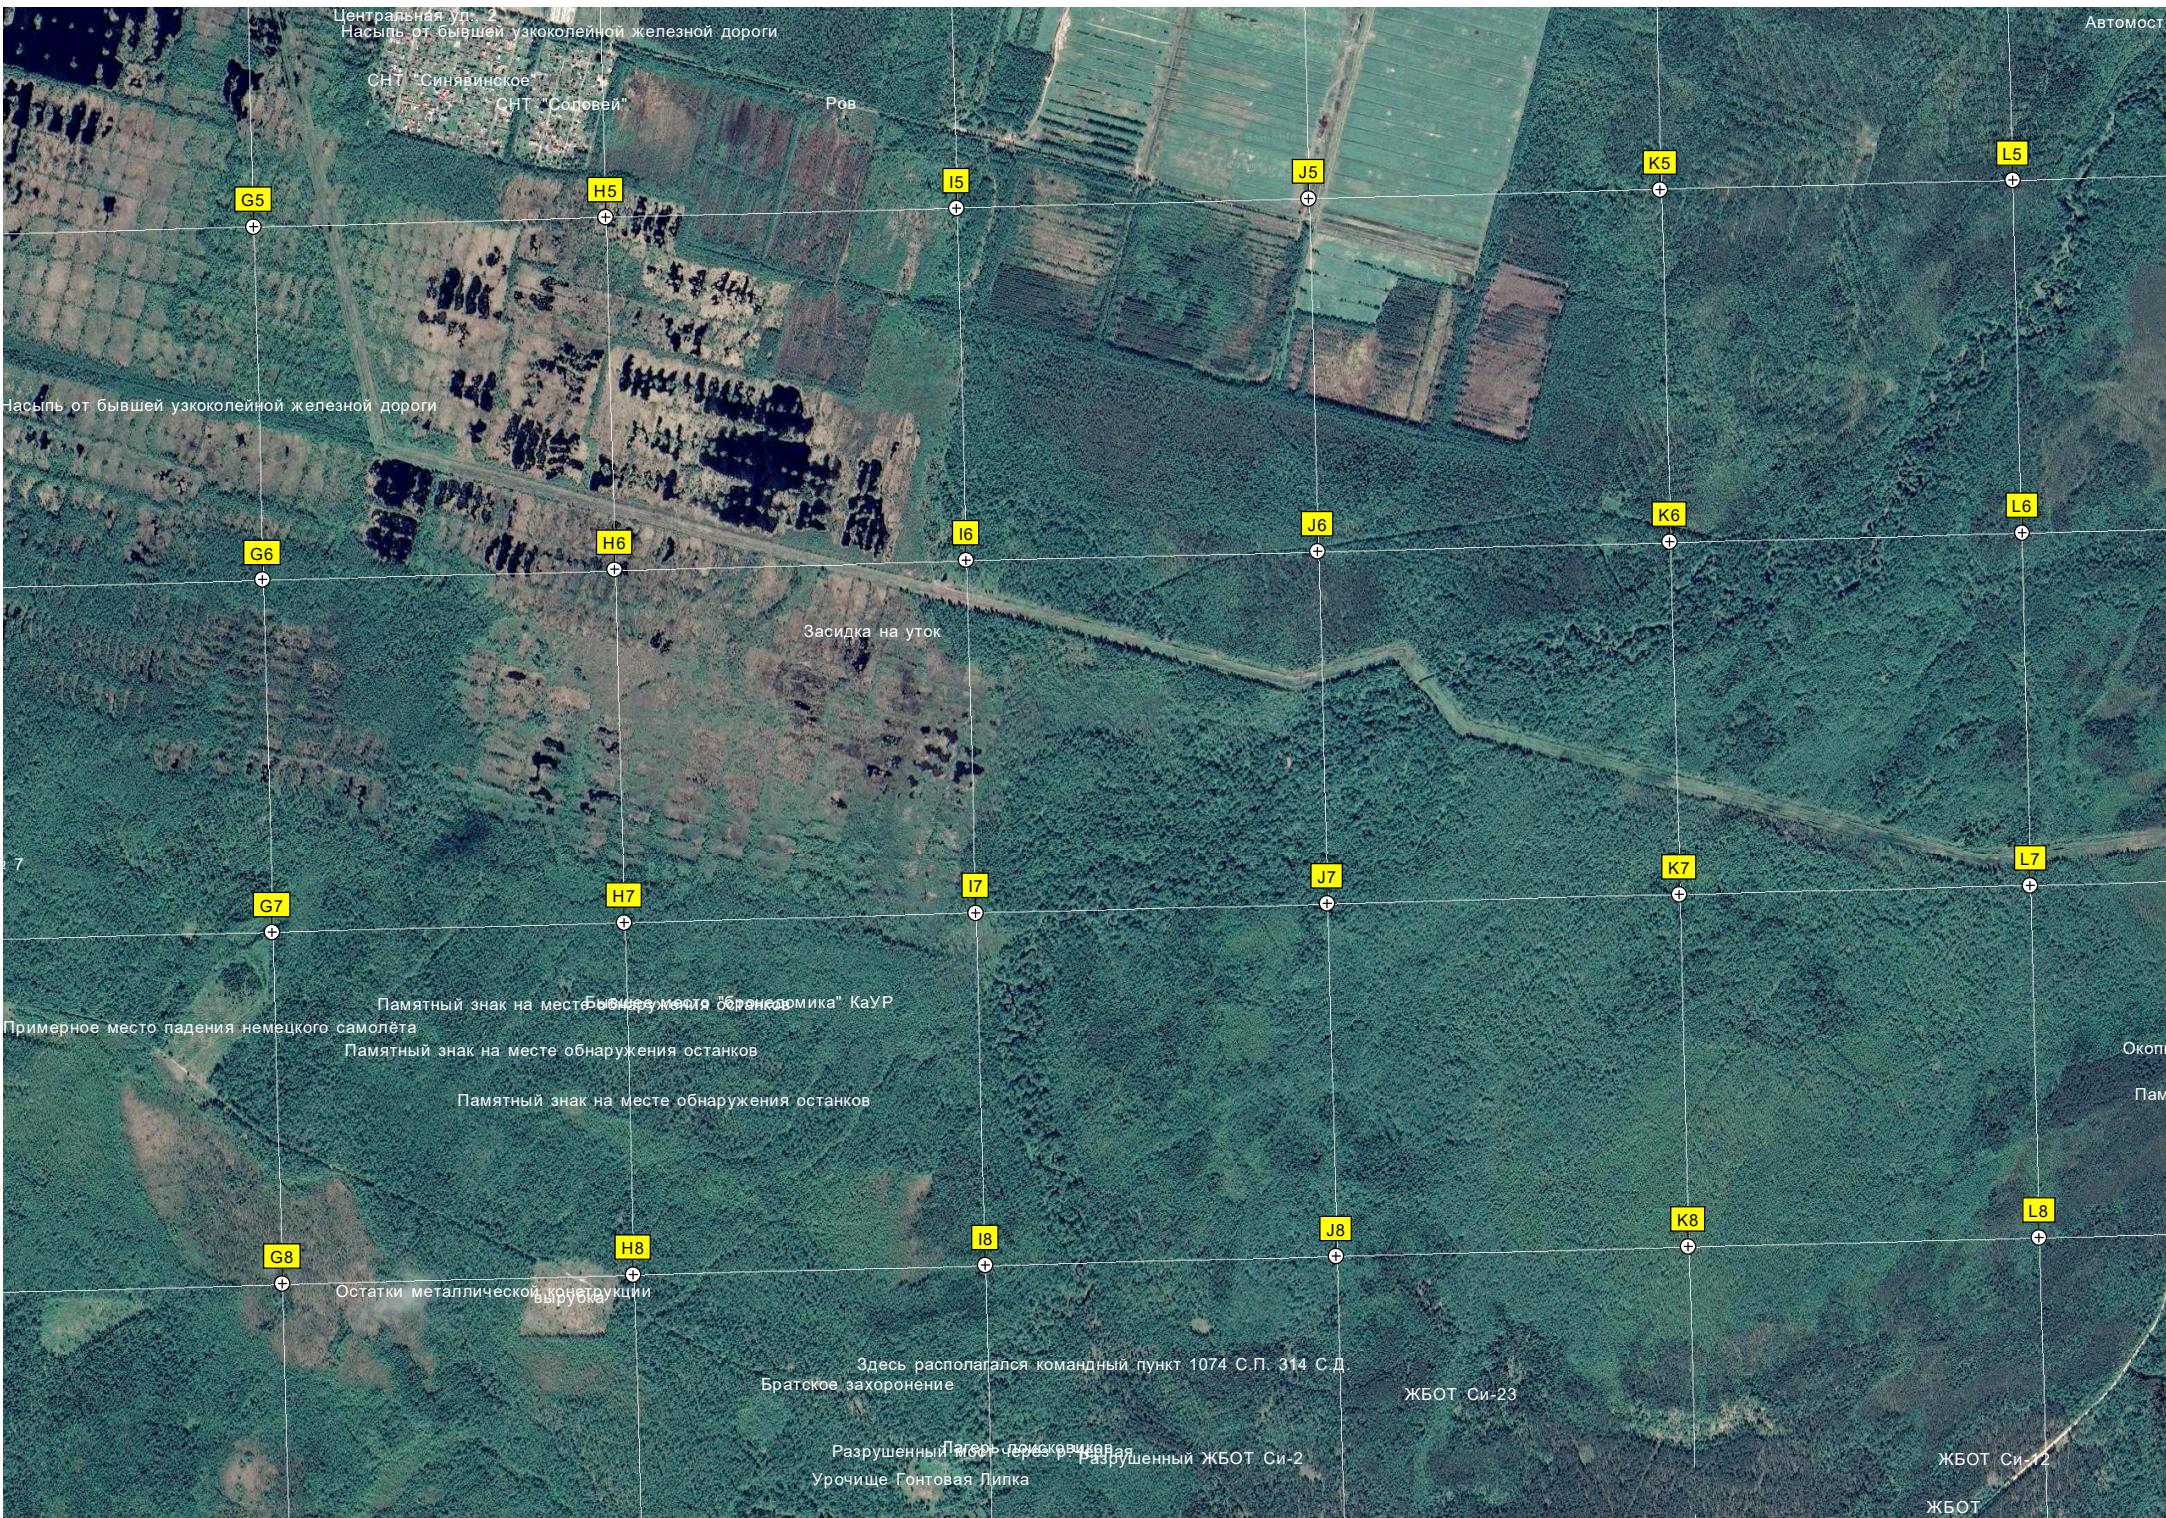

ОНТ "Ижорец"

Место расположения бывшего Рабочего посёлка №1

Останов

ООО «Ижорпродукт»

Подстанция ПС 390 «Северная птицефабрика» 110 кВ

насыпь и заросшая просека от бывшей узкоколейки

Водоём

Водоём

Грязный карьер
Песчаный карьер

Очистные сооружения
Склад куриного помета

Несанкционированная свалка

Глухое озеро

Насыпь от бывшей узкоколейки

Братская могила А

Место падения Ил-2

Мост через канаву

F8

Руины

Мехдвор

ДНП «Молодцово»

Плотины чёртовых бобров

Заброшенная станция

Центральная ул. 2
Насыпь от бывшей узкоколейной железной дороги

СНТ "Синявинское"
СНТ "Соловей"

Ров

Автомост

Насыпь от бывшей узкоколейной железной дороги

Засидка на уток

Памятный знак на месте обнаружения останков
Памятный знак на месте обнаружения останков
Памятный знак на месте обнаружения останков
Примерное место падения немецкого самолёта