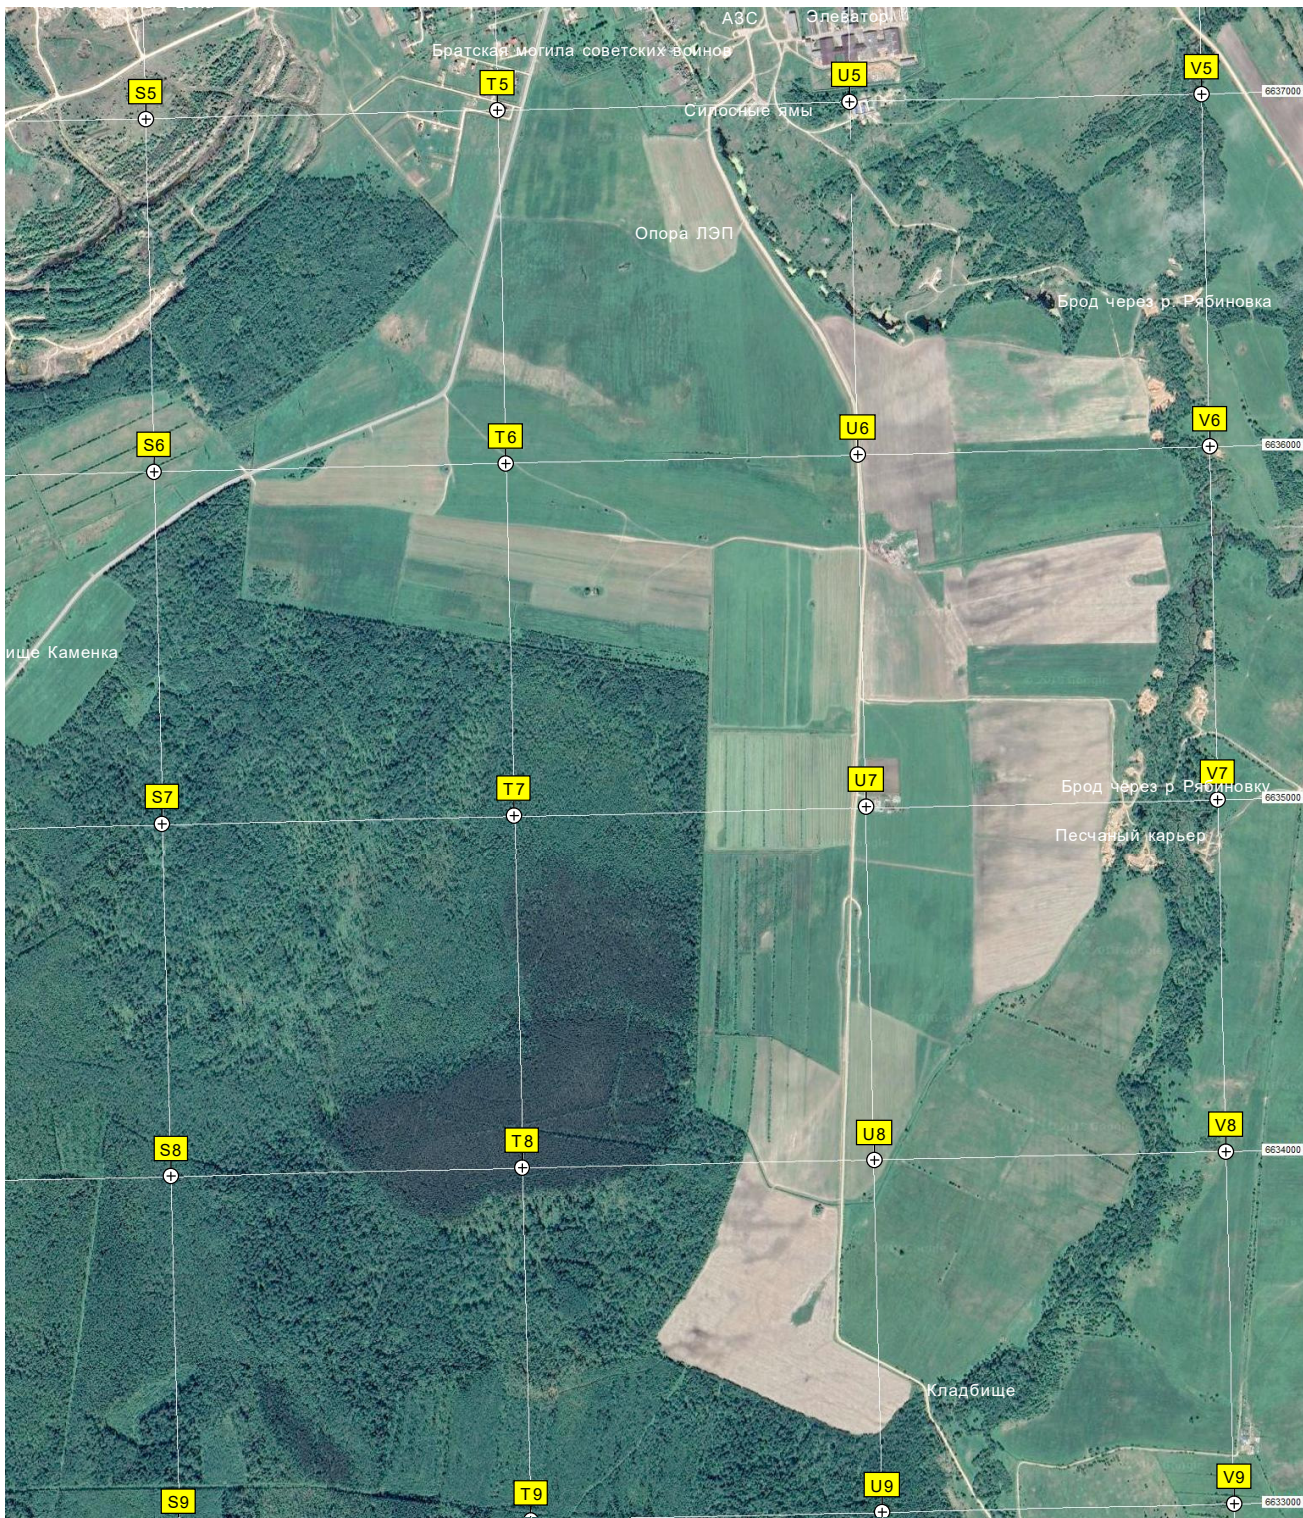

ОНТ "Ижорец"

Место расположения бывшего Рабочего посёлка №1

Останов

ООО «Ижорпродукт»

Подстанция ПС 390 «Северная птицефабрика» 110 кВ

насыпь и заросшая просека от бывшей узкоколейки

Водоём

Водоём

R9

ЖБОТ

песчаный карьер

Путиловский карьер

Старый мост

Урочище Антоновское
Старый мост

ДНП «Крутой Ручей»

ДНП «Карпаты»

Урочище Гайталова Липка

Старый мост через реку Непитя, впадение в реку Бобров

Заброшенный ЭВМ

Круговой вал

Просека

ЖБОТ Частный двор

Училище авто-энерго кадров «Вперед»

и воронки, блиндажи

Ятный знак на месте прохождения станков

Вышка охотничья и поле засеяное зерном

G9

H9

I9

J9

ЖБОТ Си-22

L9