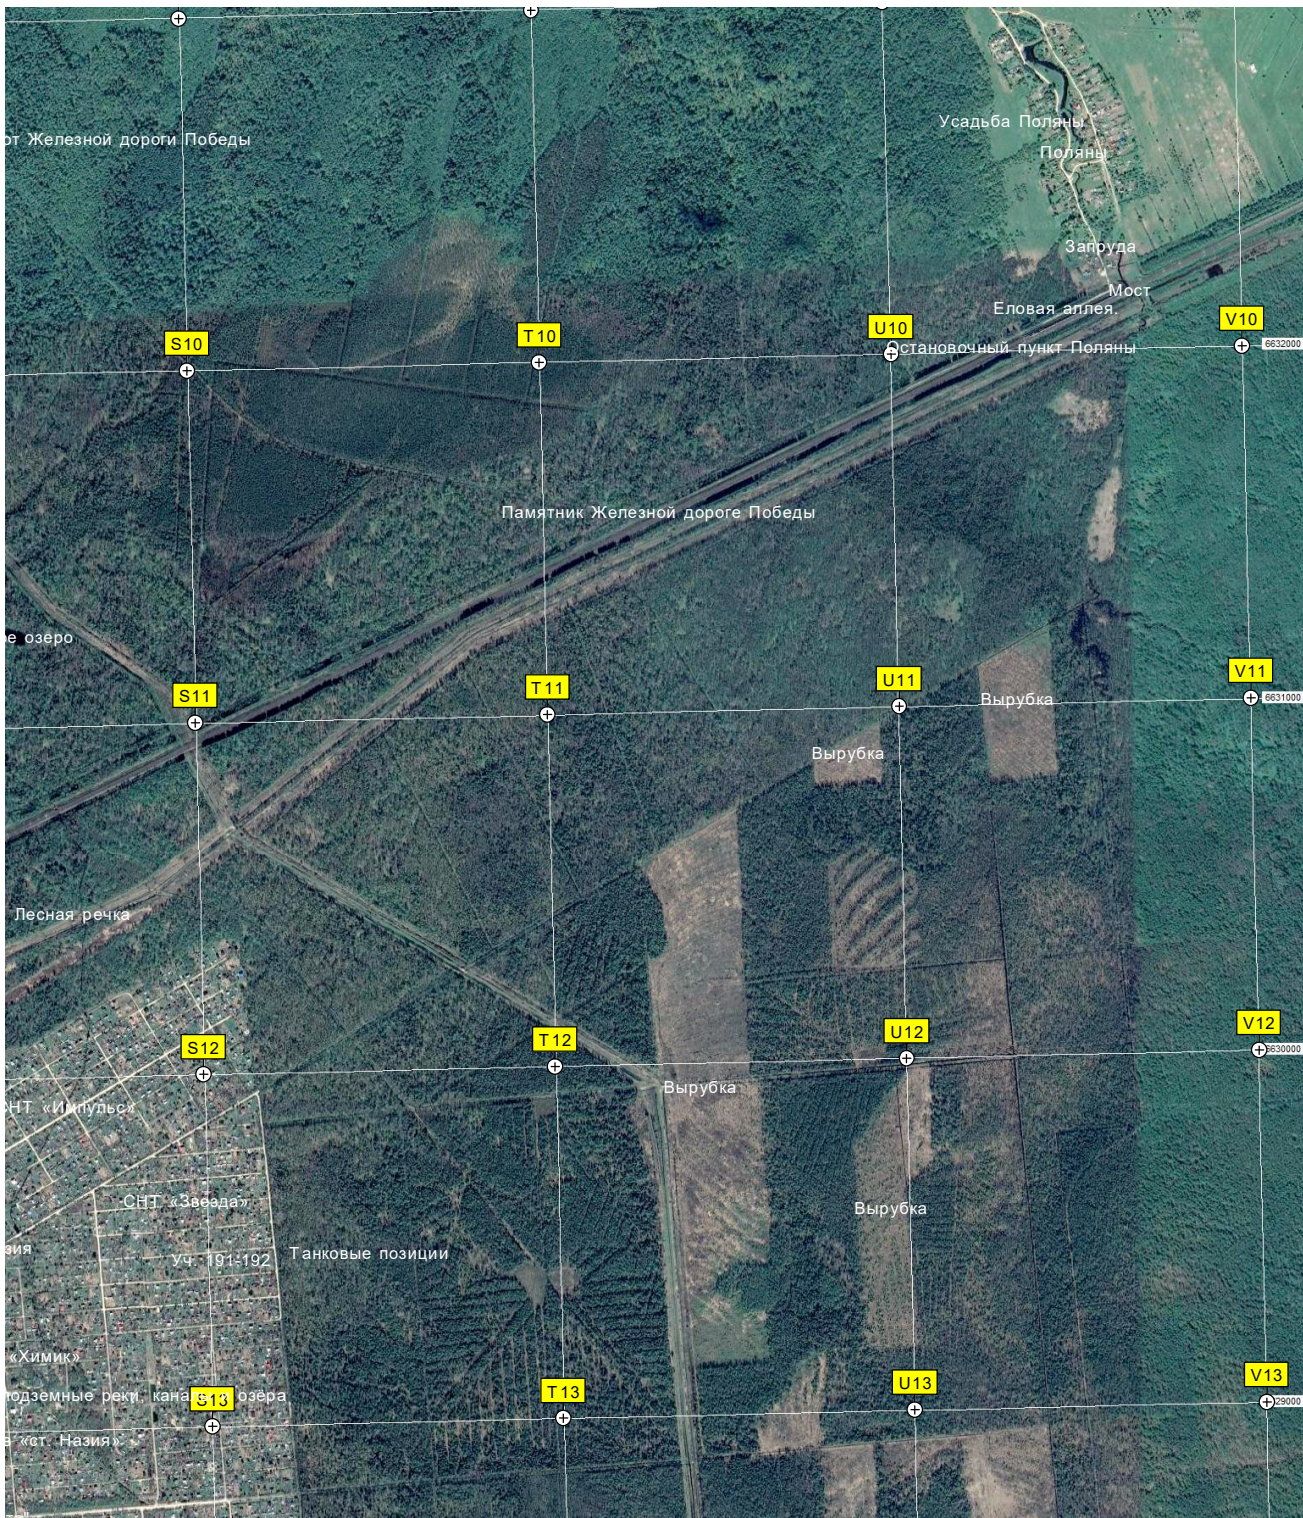

R9

ЖБОТ

песчаный карьер

Путиловский карьер

Старый мост

Урочище Антоновское
Старый мост

ДНП «Крутой Ручей»

ДНП «Карпаты»

G13

H13

I13

J13

K13

L13

мост через реку Назия
ный пункт 63 км

Урочище Хандрово

Эскарп

Магазин на кресте
СНТ «Юдия» СНТ «Сокол» СНТ
СНТ «Омега»
Мелиоративный канал
СНТ «Строитель-1»
СНТ «Эликсир», 201

Место падения самолета

Болото

Тут ничего

Озеро Холсково (Михалевское)

Урочище Михалёво

Река Назия

место часовни

Урочище Вороново

Брод

405000 406000 407000 408000 409000 410000