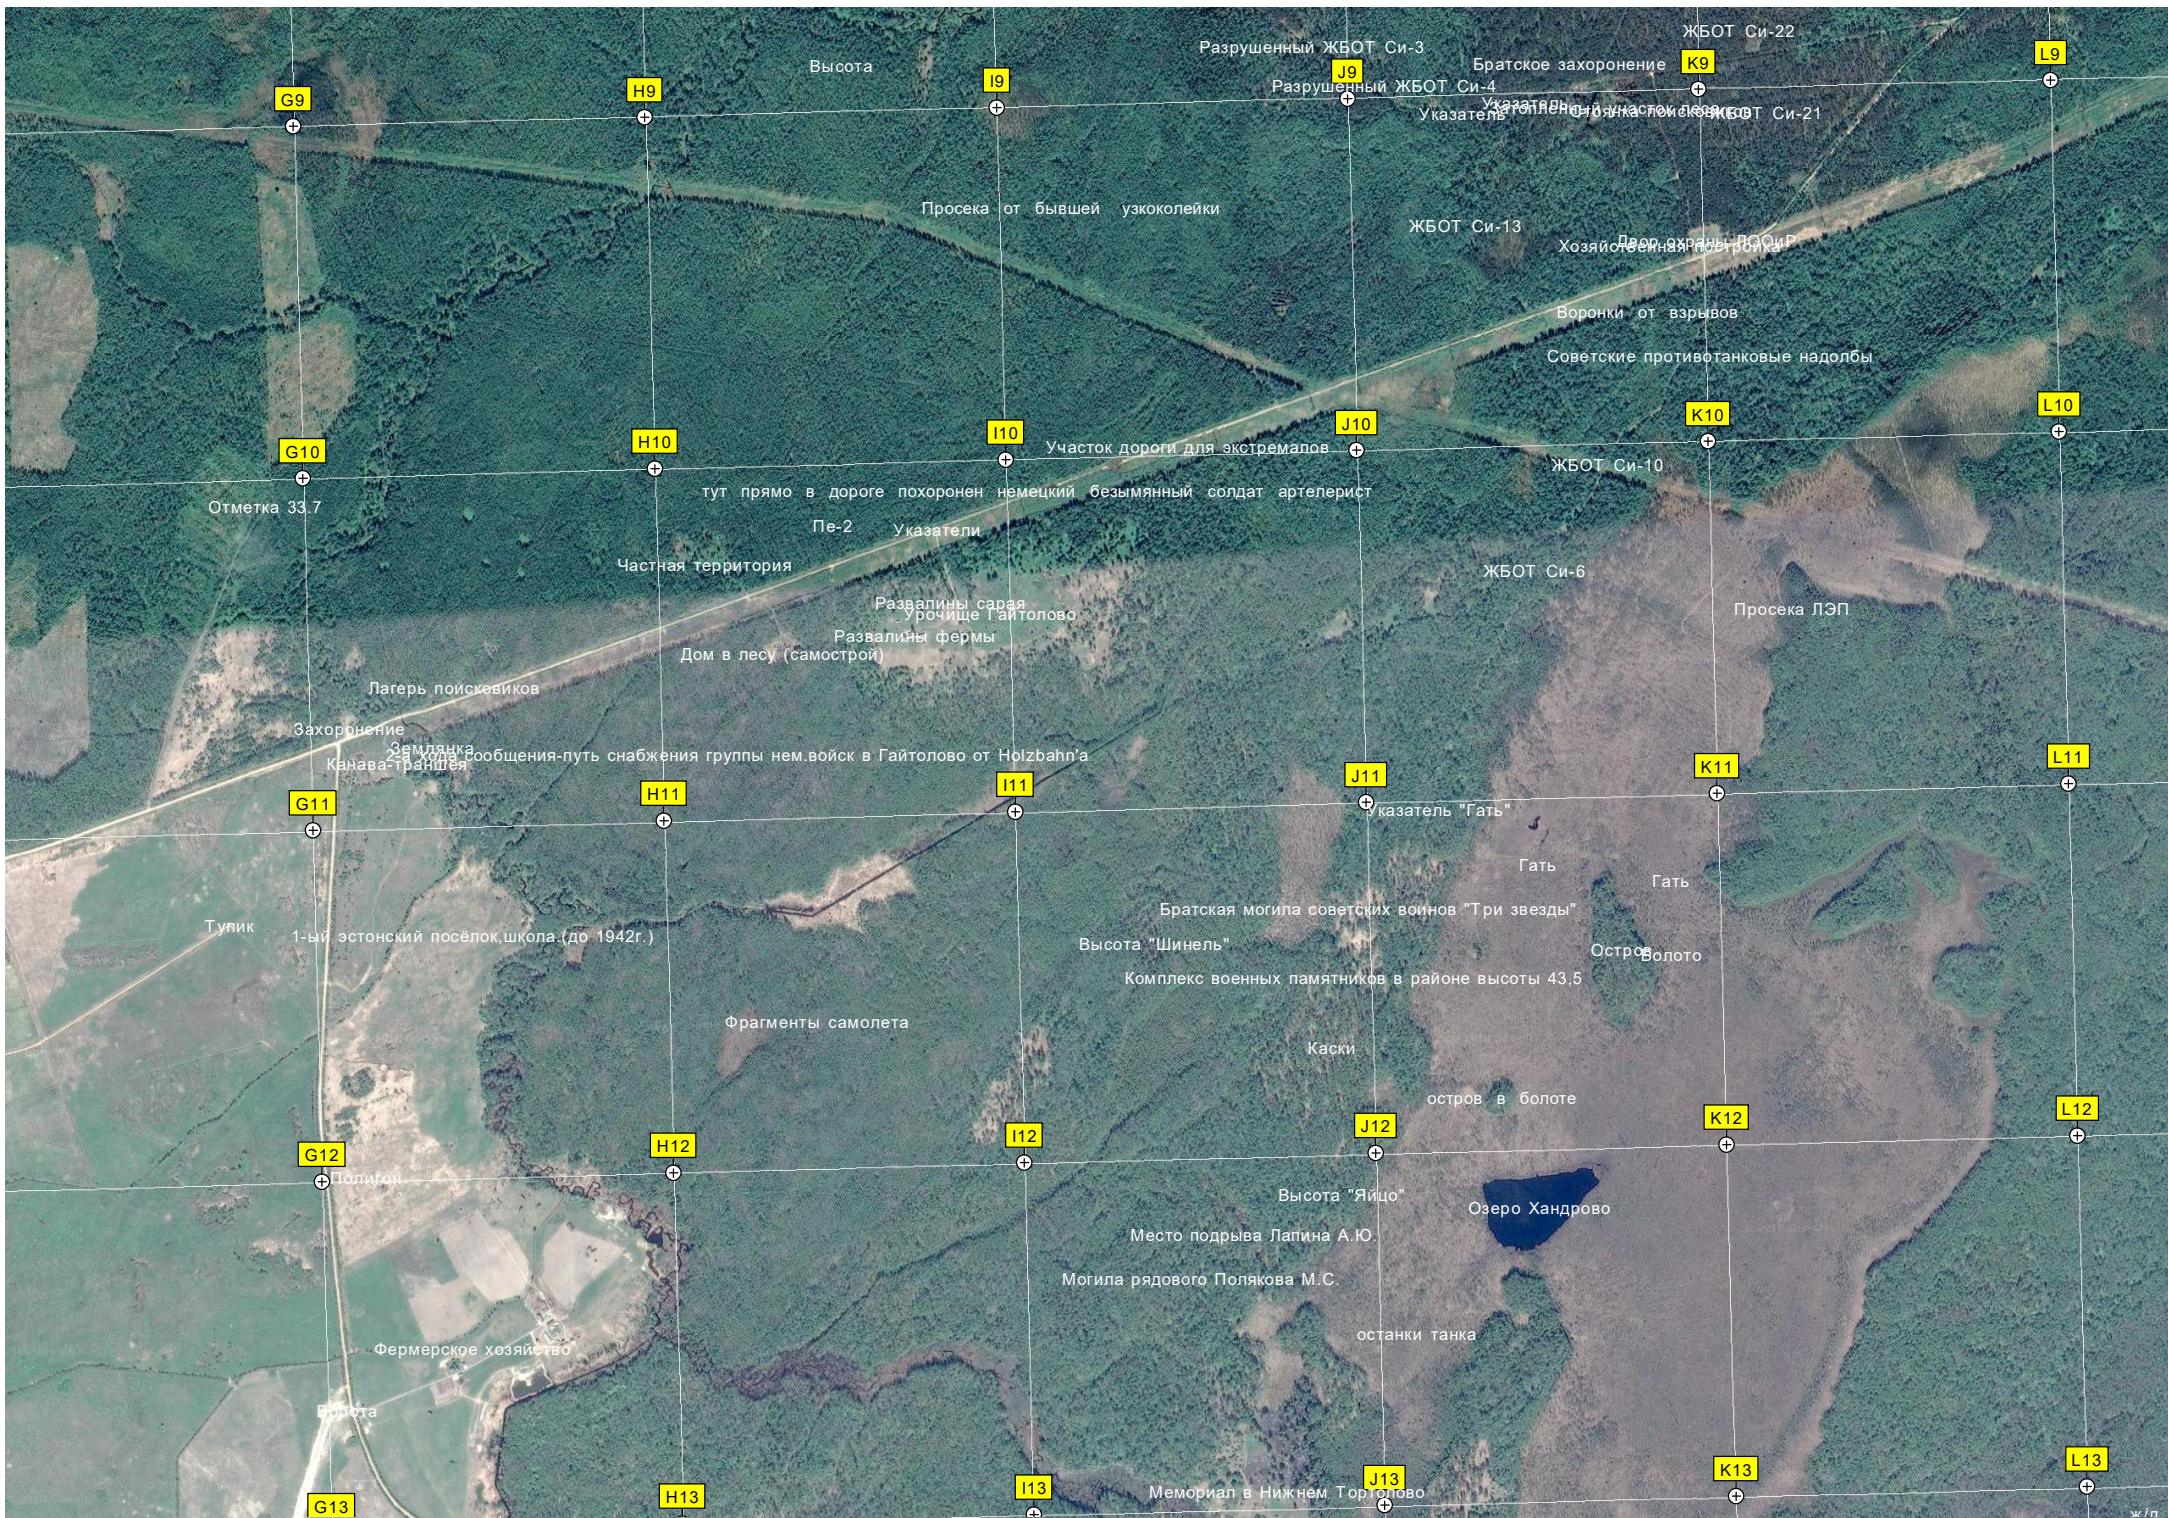

ОНТ "Ижорец"

Место расположения бывшего Рабочего посёлка №1

Останов

ООО «Ижорпродукт»

Подстанция ПС 390 «Северная птицефабрика» 110 кВ

насыпь и заросшая просека от бывшей узкоколейки

Водоём

Водоём

R9

ЖБОТ

песчаный карьер

Путиловский карьер

Старый мост

Урочище Антоновское
Старый мост

ДНП «Крутой Ручей»

ДНП «Карпаты»

Урочище Гайталова Липка

Старый мост через реку Непитя, впадение в реку Бобров

Заброшенный ЭВМ

Круговой вал

Просека

ЖБОТ Частный двор

Училище авто-энерго кадров «Вперед»

и воронки, блиндажи

Ятный знак на месте прохождения станков

Вышка охотничья и поле засеяное зерном

G9

H9

I9

J9

ЖБОТ Си-22

L9