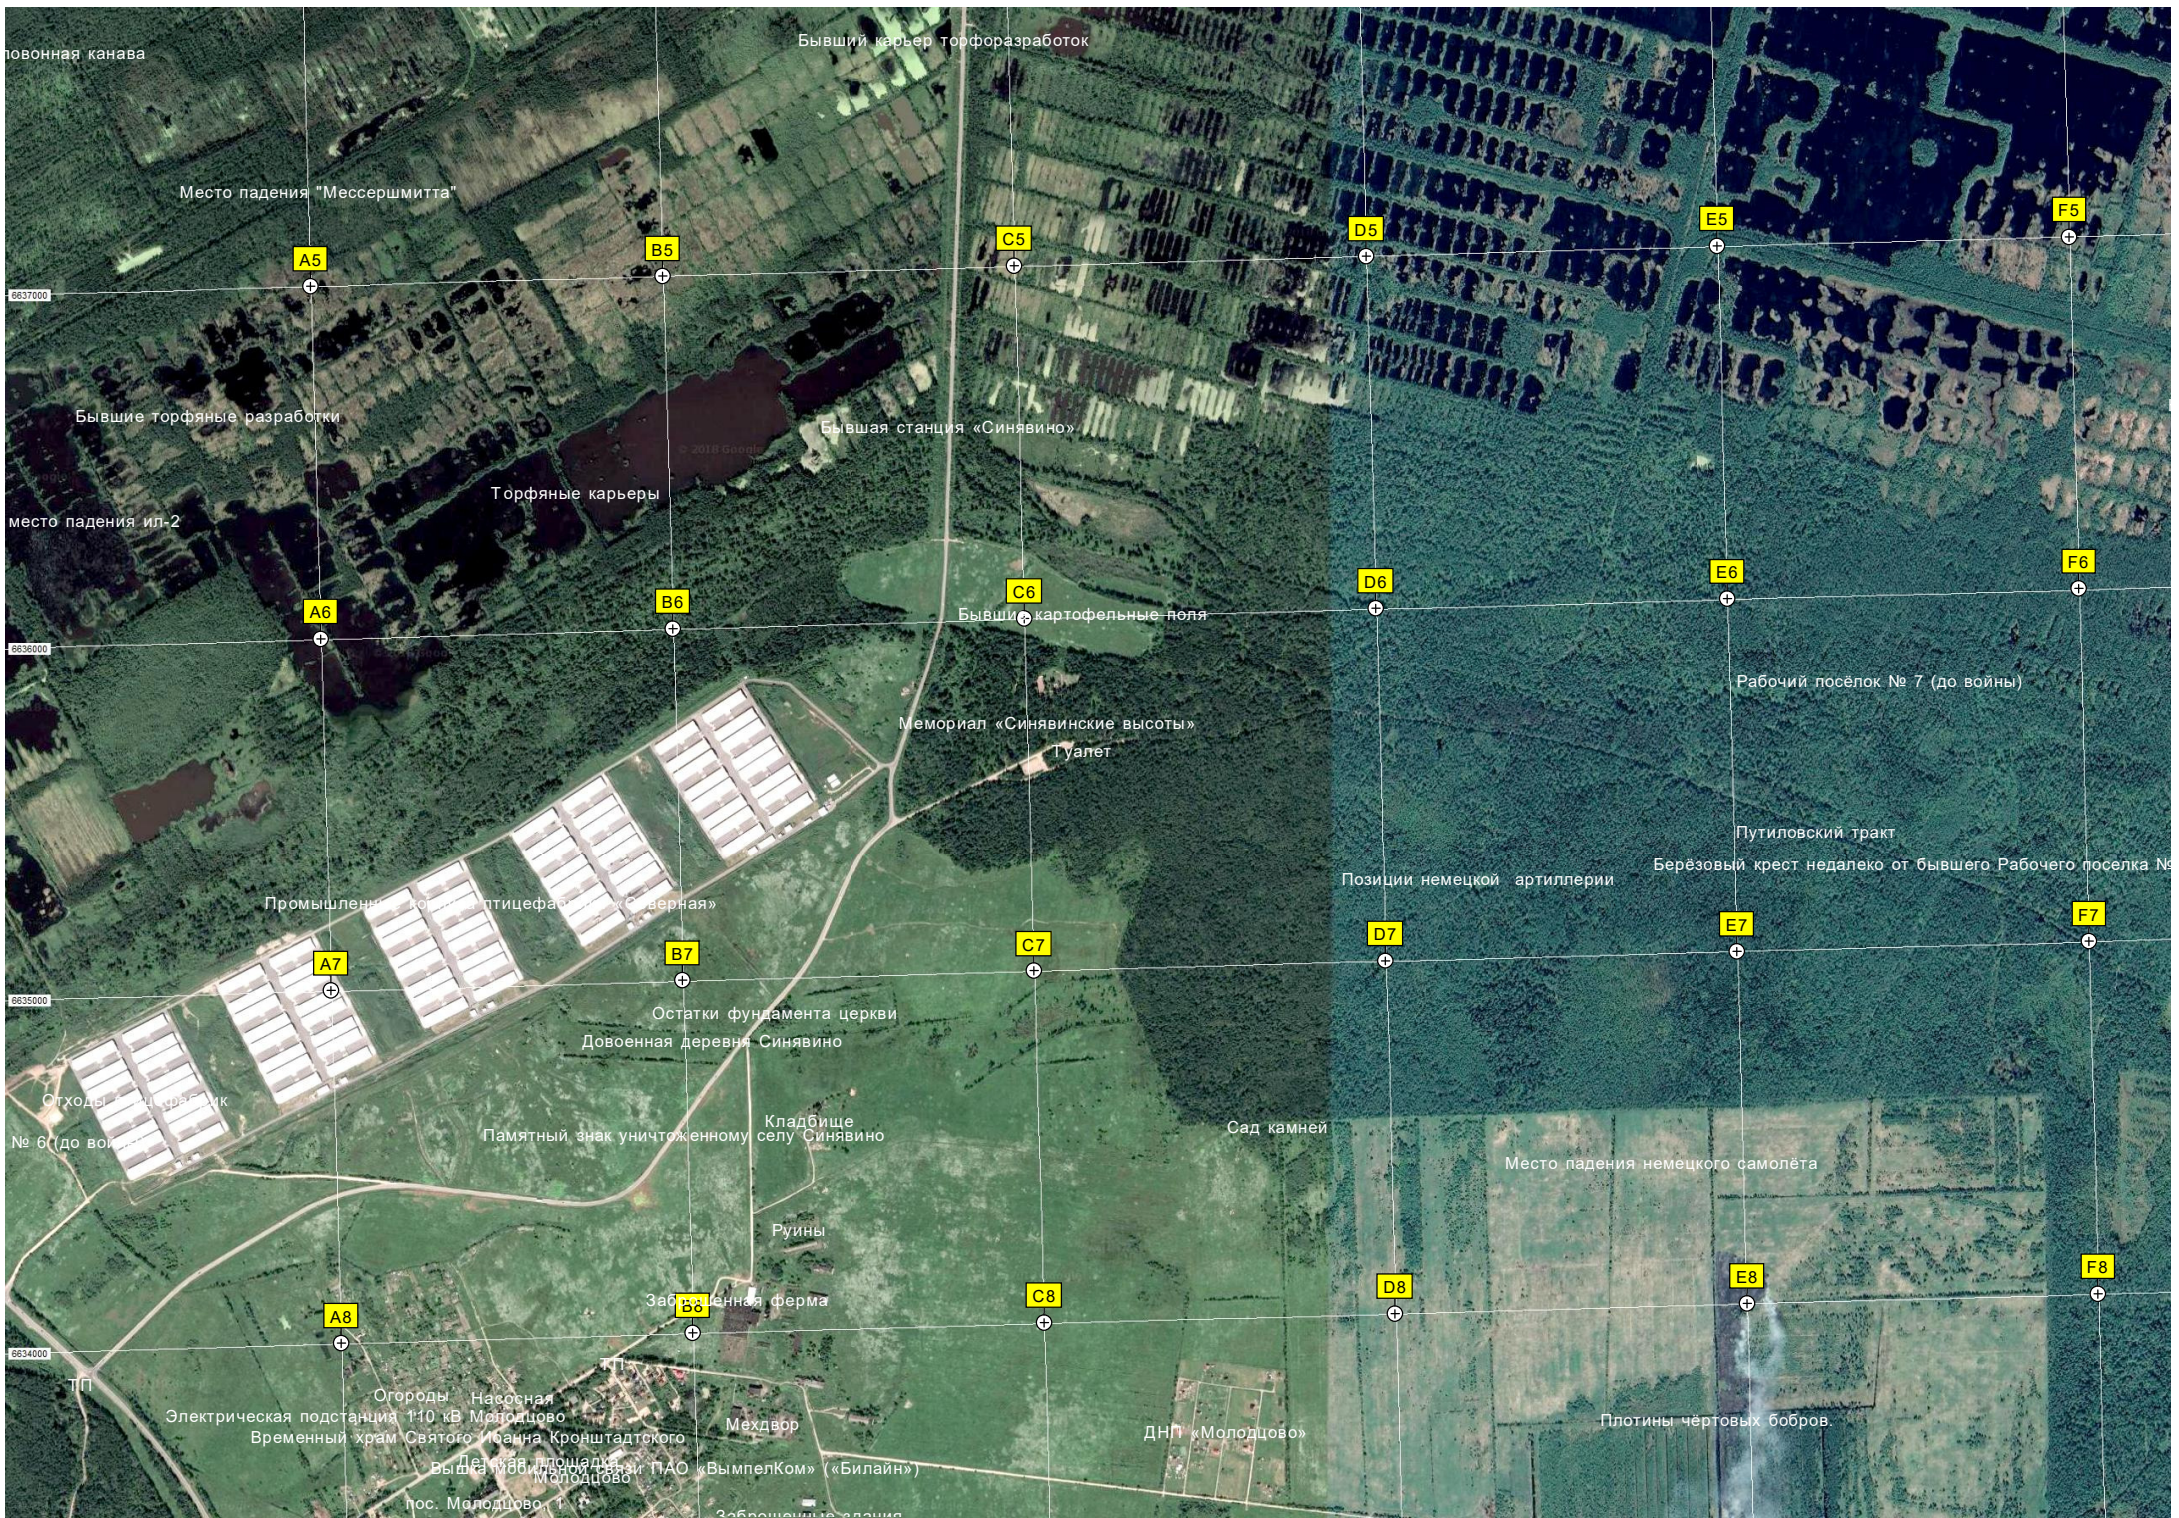

ОНТ "Ижорец"

Место расположения бывшего Рабочего посёлка №1

Останов

ООО «Ижорпродукт»

Подстанция ПС 390 «Северная птицефабрика» 110 кВ

насыпь и заросшая просека от бывшей узкоколейки

Водоём

Водоём

Птицефабрика «Северная»

Бывшие торфяные разработки

Памятник на месте прорыва блокады Ленинграда, развалины ВИМТ

Рабочий посёлок № 5 (до войны)

Бывший рабочий посёлок № 5

Насыпь от узкоколейной железной дороги

Грязный карьер
Песчаный карьер

Очистные сооружения
Склад куриного помета

Несанкционированная свалка

Глухое озеро

Насыпь от бывшей узкоколейки

Братская могила А

Место падения Ил-2

Мост через канаву

Зловонная канава

Зловонная канава - 2

Товонная канава

Бывший карьер торфоразработок

Место падения "Мессершмитта"

A5

B5

C5