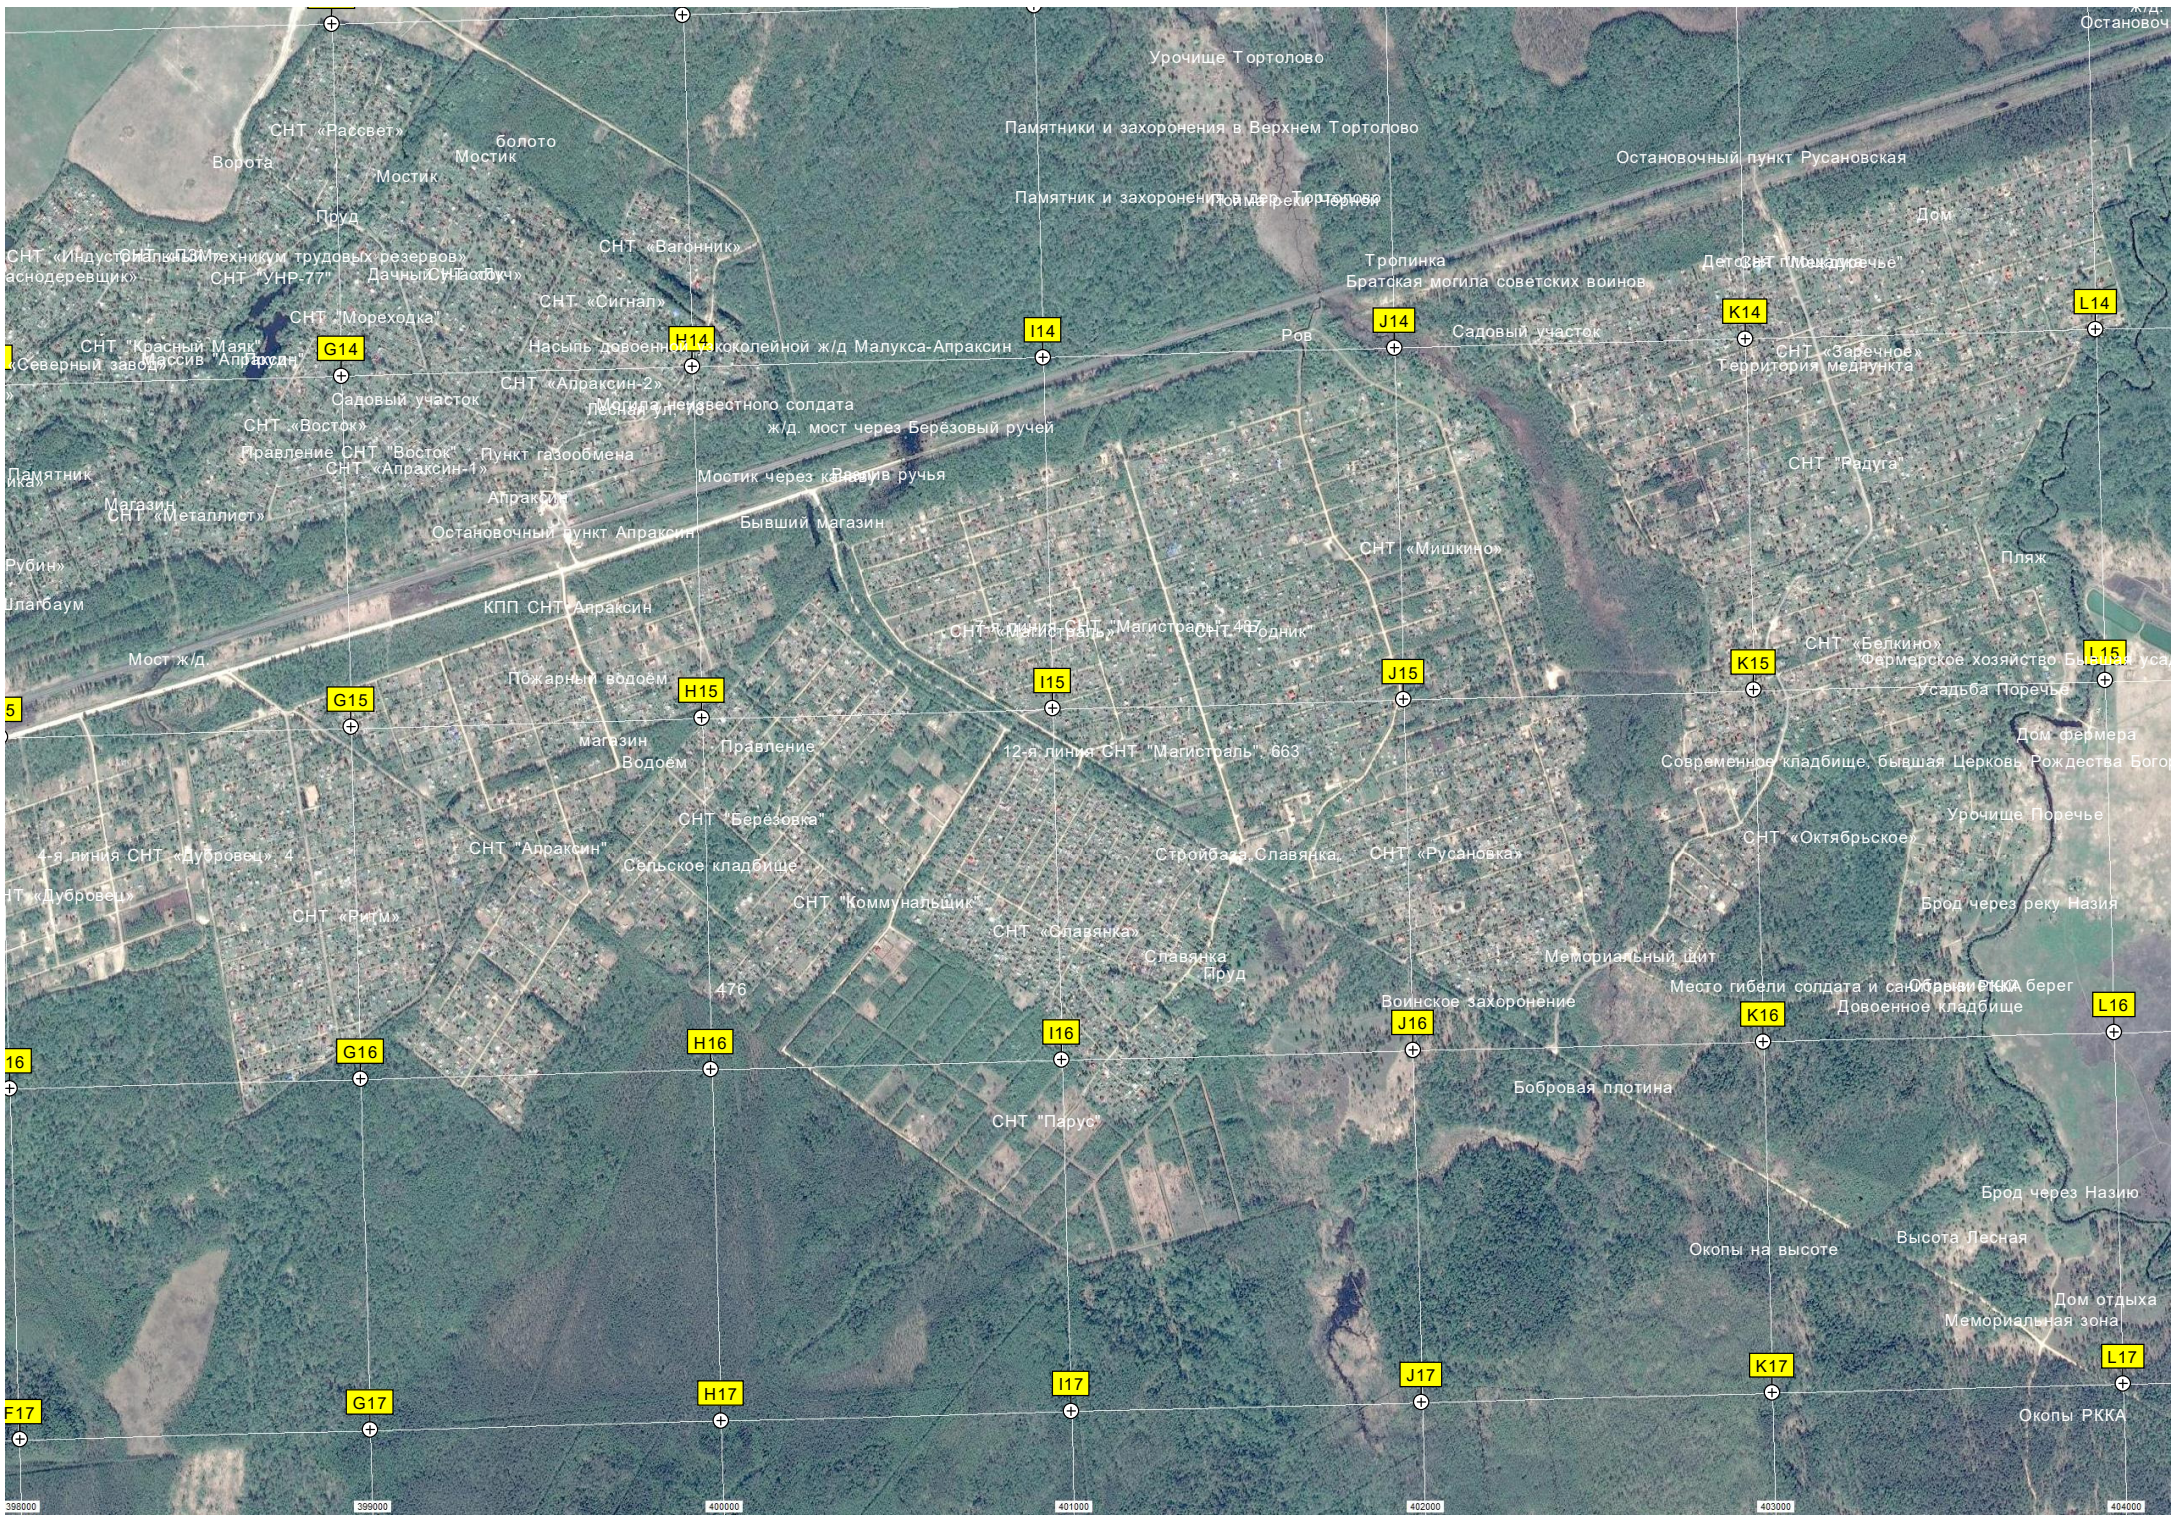

R9

ЖБОТ

песчаный карьер

Путиловский карьер

Старый мост

Урочище Антоновское
Старый мост

ДНП «Крутой Ручей»

ДНП «Карпаты»

G13

H13

I13

J13

K13

L13

мост через реку Назия
ный пункт 63 км

Урочище Хандрово

Эскарп

Магазин на кресте
СНТ «Юдия» СНТ «Сокол» СНТ
СНТ «Омега»
Мелиоративный канал
СНТ «Строитель-1»
СНТ «Эликсир», 201

Место падения самолета

Болото

Тут ничего

Озеро Холсково (Михалевское)

Урочище Михалёво

Река Назия

место часовни

Урочище Вороново

Брод

405000 406000 407000 408000 409000 410000