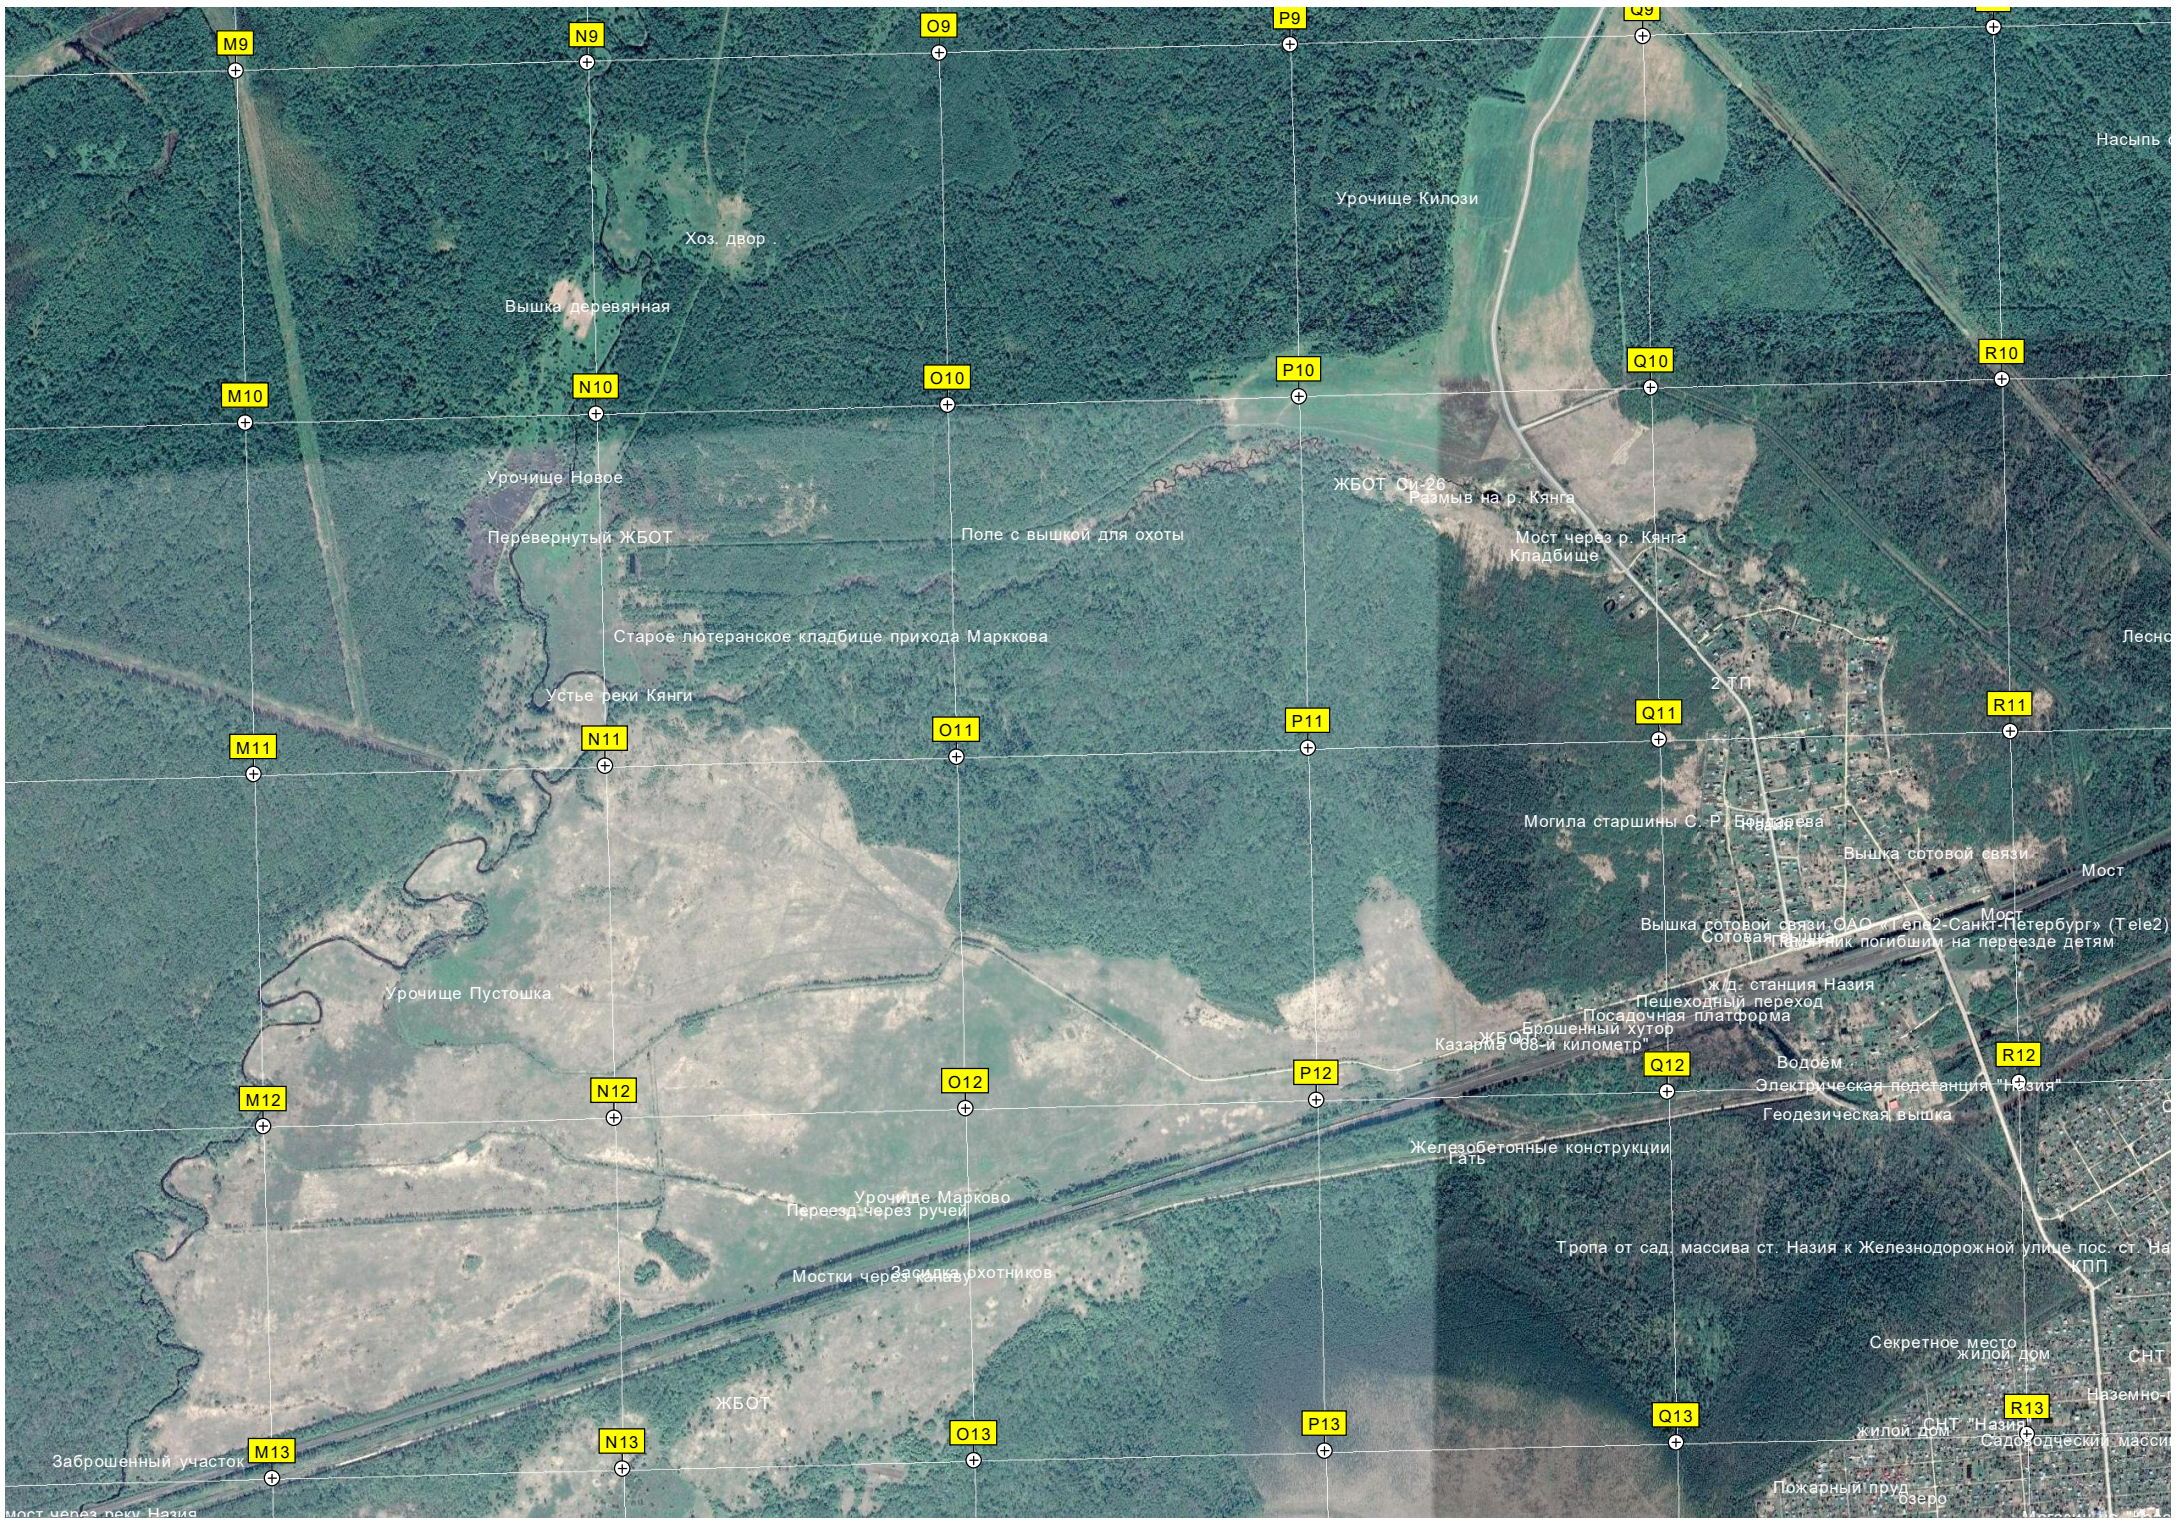

Высота "Яйцо"

Место подрыва Лапина А.Ю.

Могила рядового Полякова М.С.

Озеро Хандрово

останки танка

Фермерское хозяйство

Барота

Мемориал в Нижнем Тортолово

G13

H13

I13

J13

K13

L13

мост через реку Назия
ный пункт 63 км

Урочище Хандрово

Эскарп

Магазин на кресте
СНТ «Юдия» СНТ «Сокол» СНТ
СНТ «Омега»
Мелиоративный канал
СНТ «Строитель-1»
СНТ «Эликсир», 201

Место падения самолета

Болото

Тут ничего

Озеро Холсково (Михалевское)

Урочище Михалёво

Река Назия

место часовни

Урочище Вороново

Брод

405000 406000 407000 408000 409000 410000