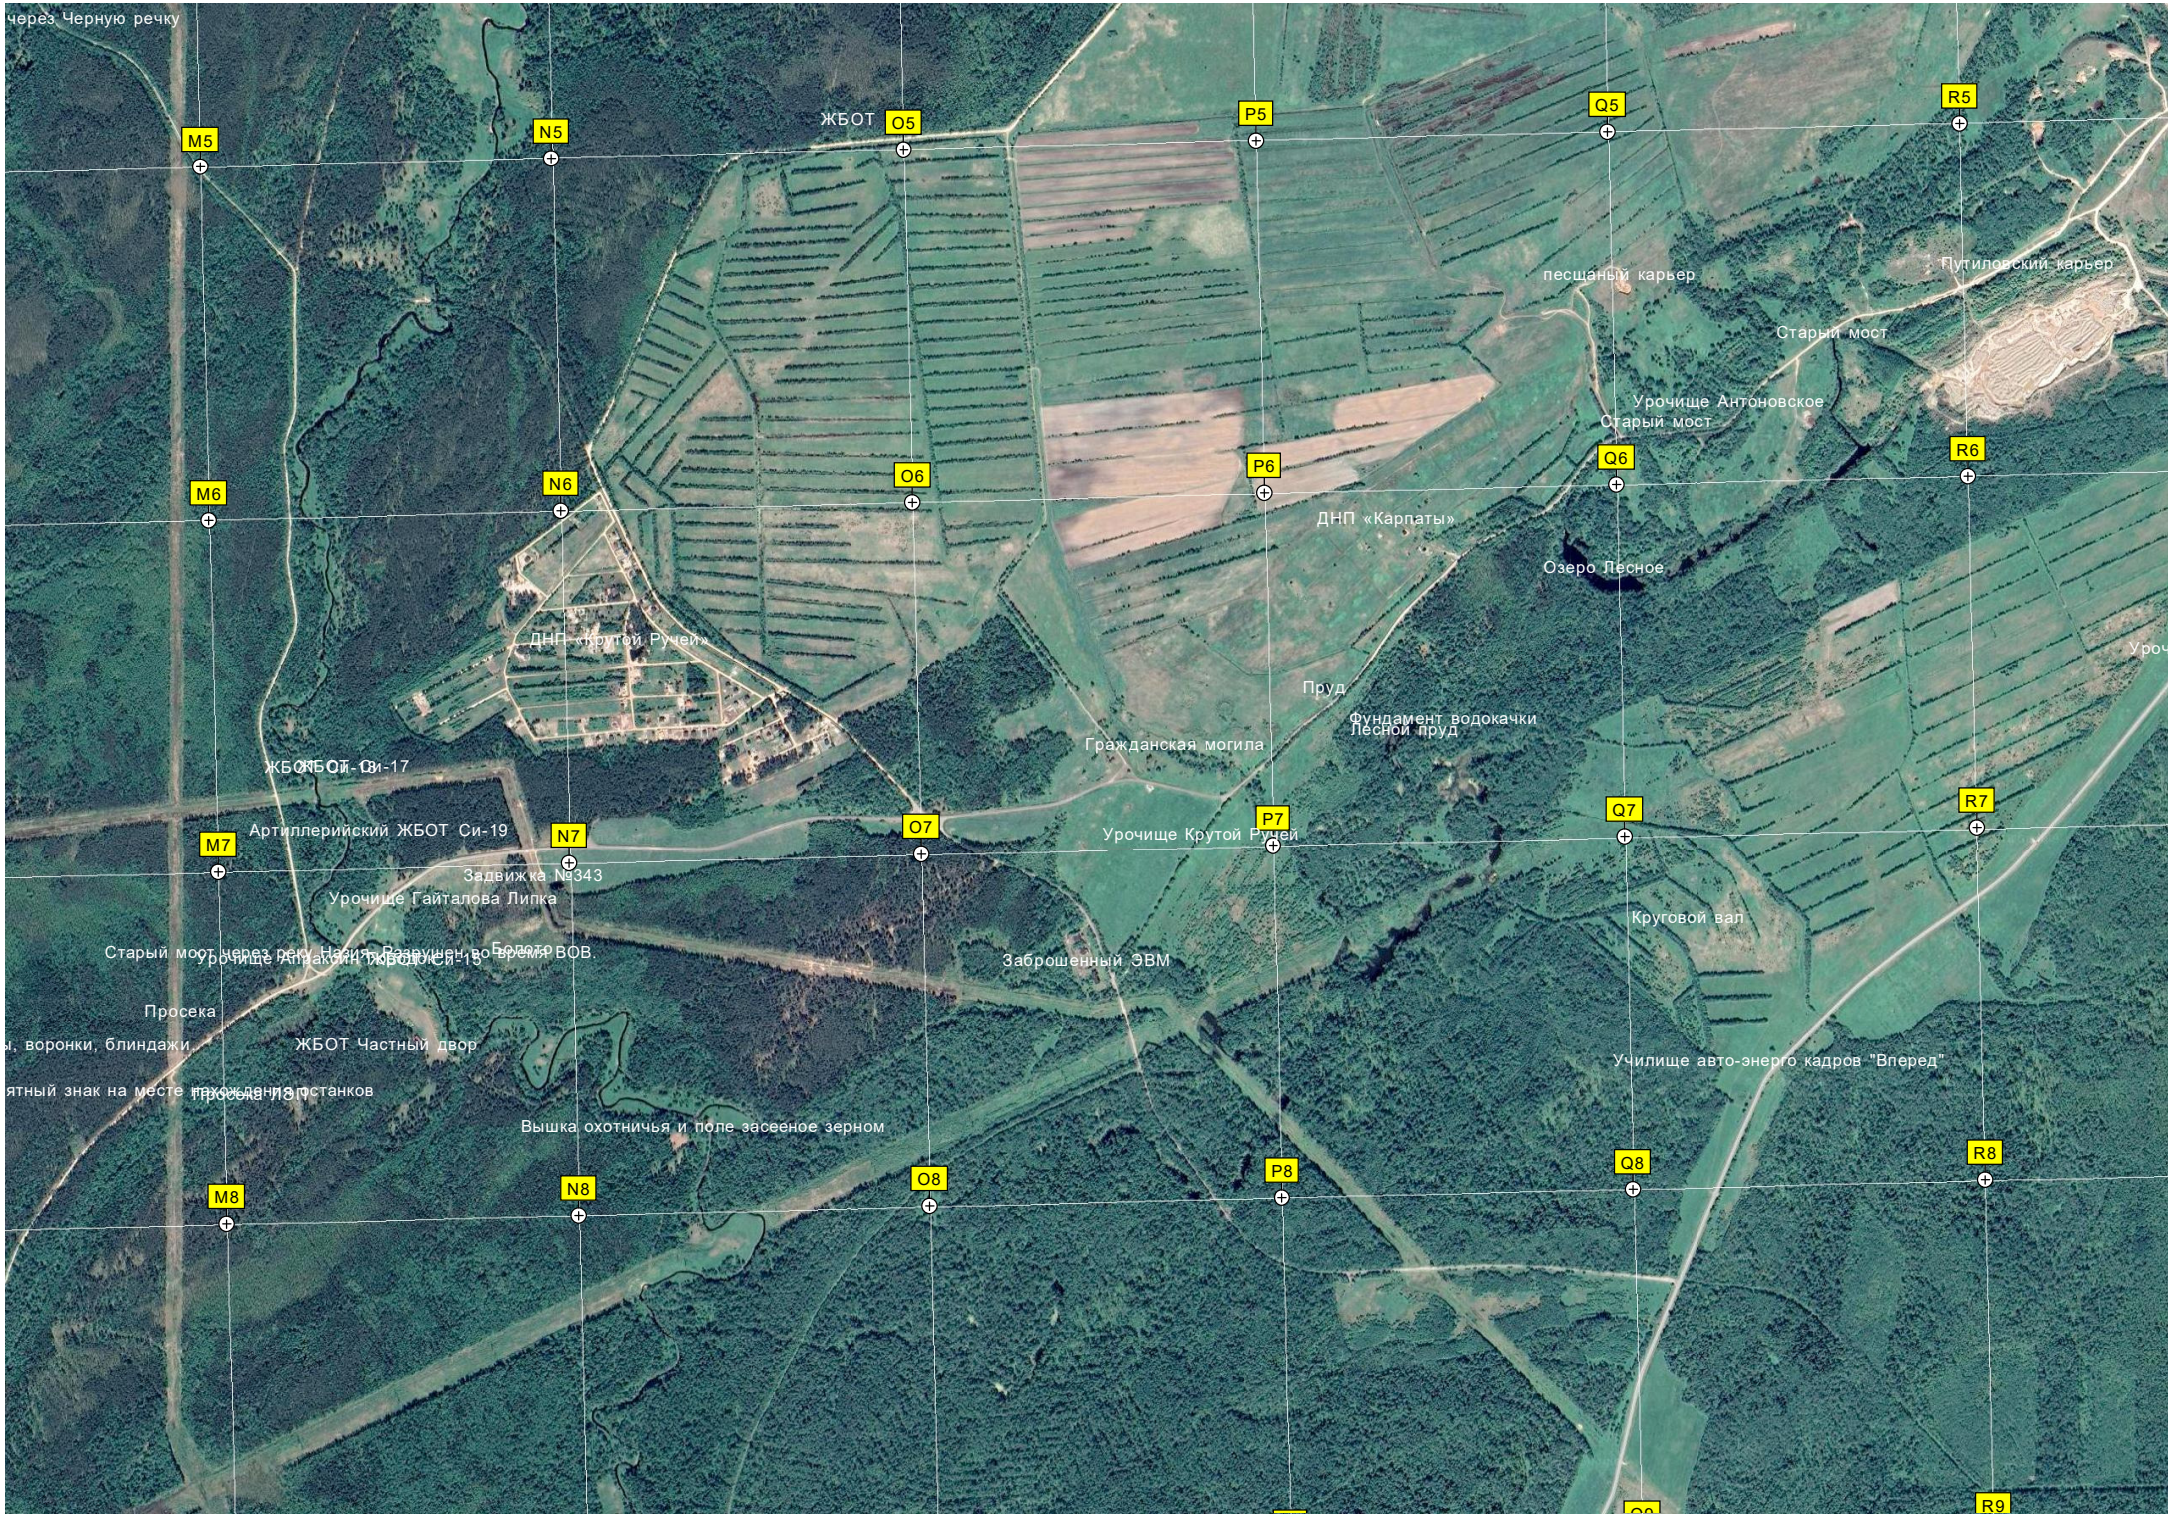

через Черную реку

M5

N5

ЖБОТ О5

P5

Q5

R5

M6

N6

O6

P6

Q6

R6

M7

N7

O7

P7

Q7

R7

M8

N8

O8

P8

Q8

R8

Q9

R9

ЖБОТ

песчаный карьер

Путиловский карьер

Старый мост

Урочище Антоновское
Старый мост

ДНП «Крутой Ручей»

ДНП «Карпаты»

Озеро Лесное

Пруд

Фундамент водокачки
Лесной пруд

Гражданская могила

Урочище Крутой Ручей

ЖБОТ Си-17

Артиллерийский ЖБОТ Си-19

Задвижка №343

Урочище Гайталова Липка

Старый мост через реку Непитя, впадение в реку Бобров

Заброшенный ЭВМ

Круговой вал

Просека

ЖБОТ Частный двор

Училище авто-энерго кадров «Вперед»

и воронки, блиндажи

Ятный знак на месте прохождения станков

Вышка охотничья и поле засеяное зерном