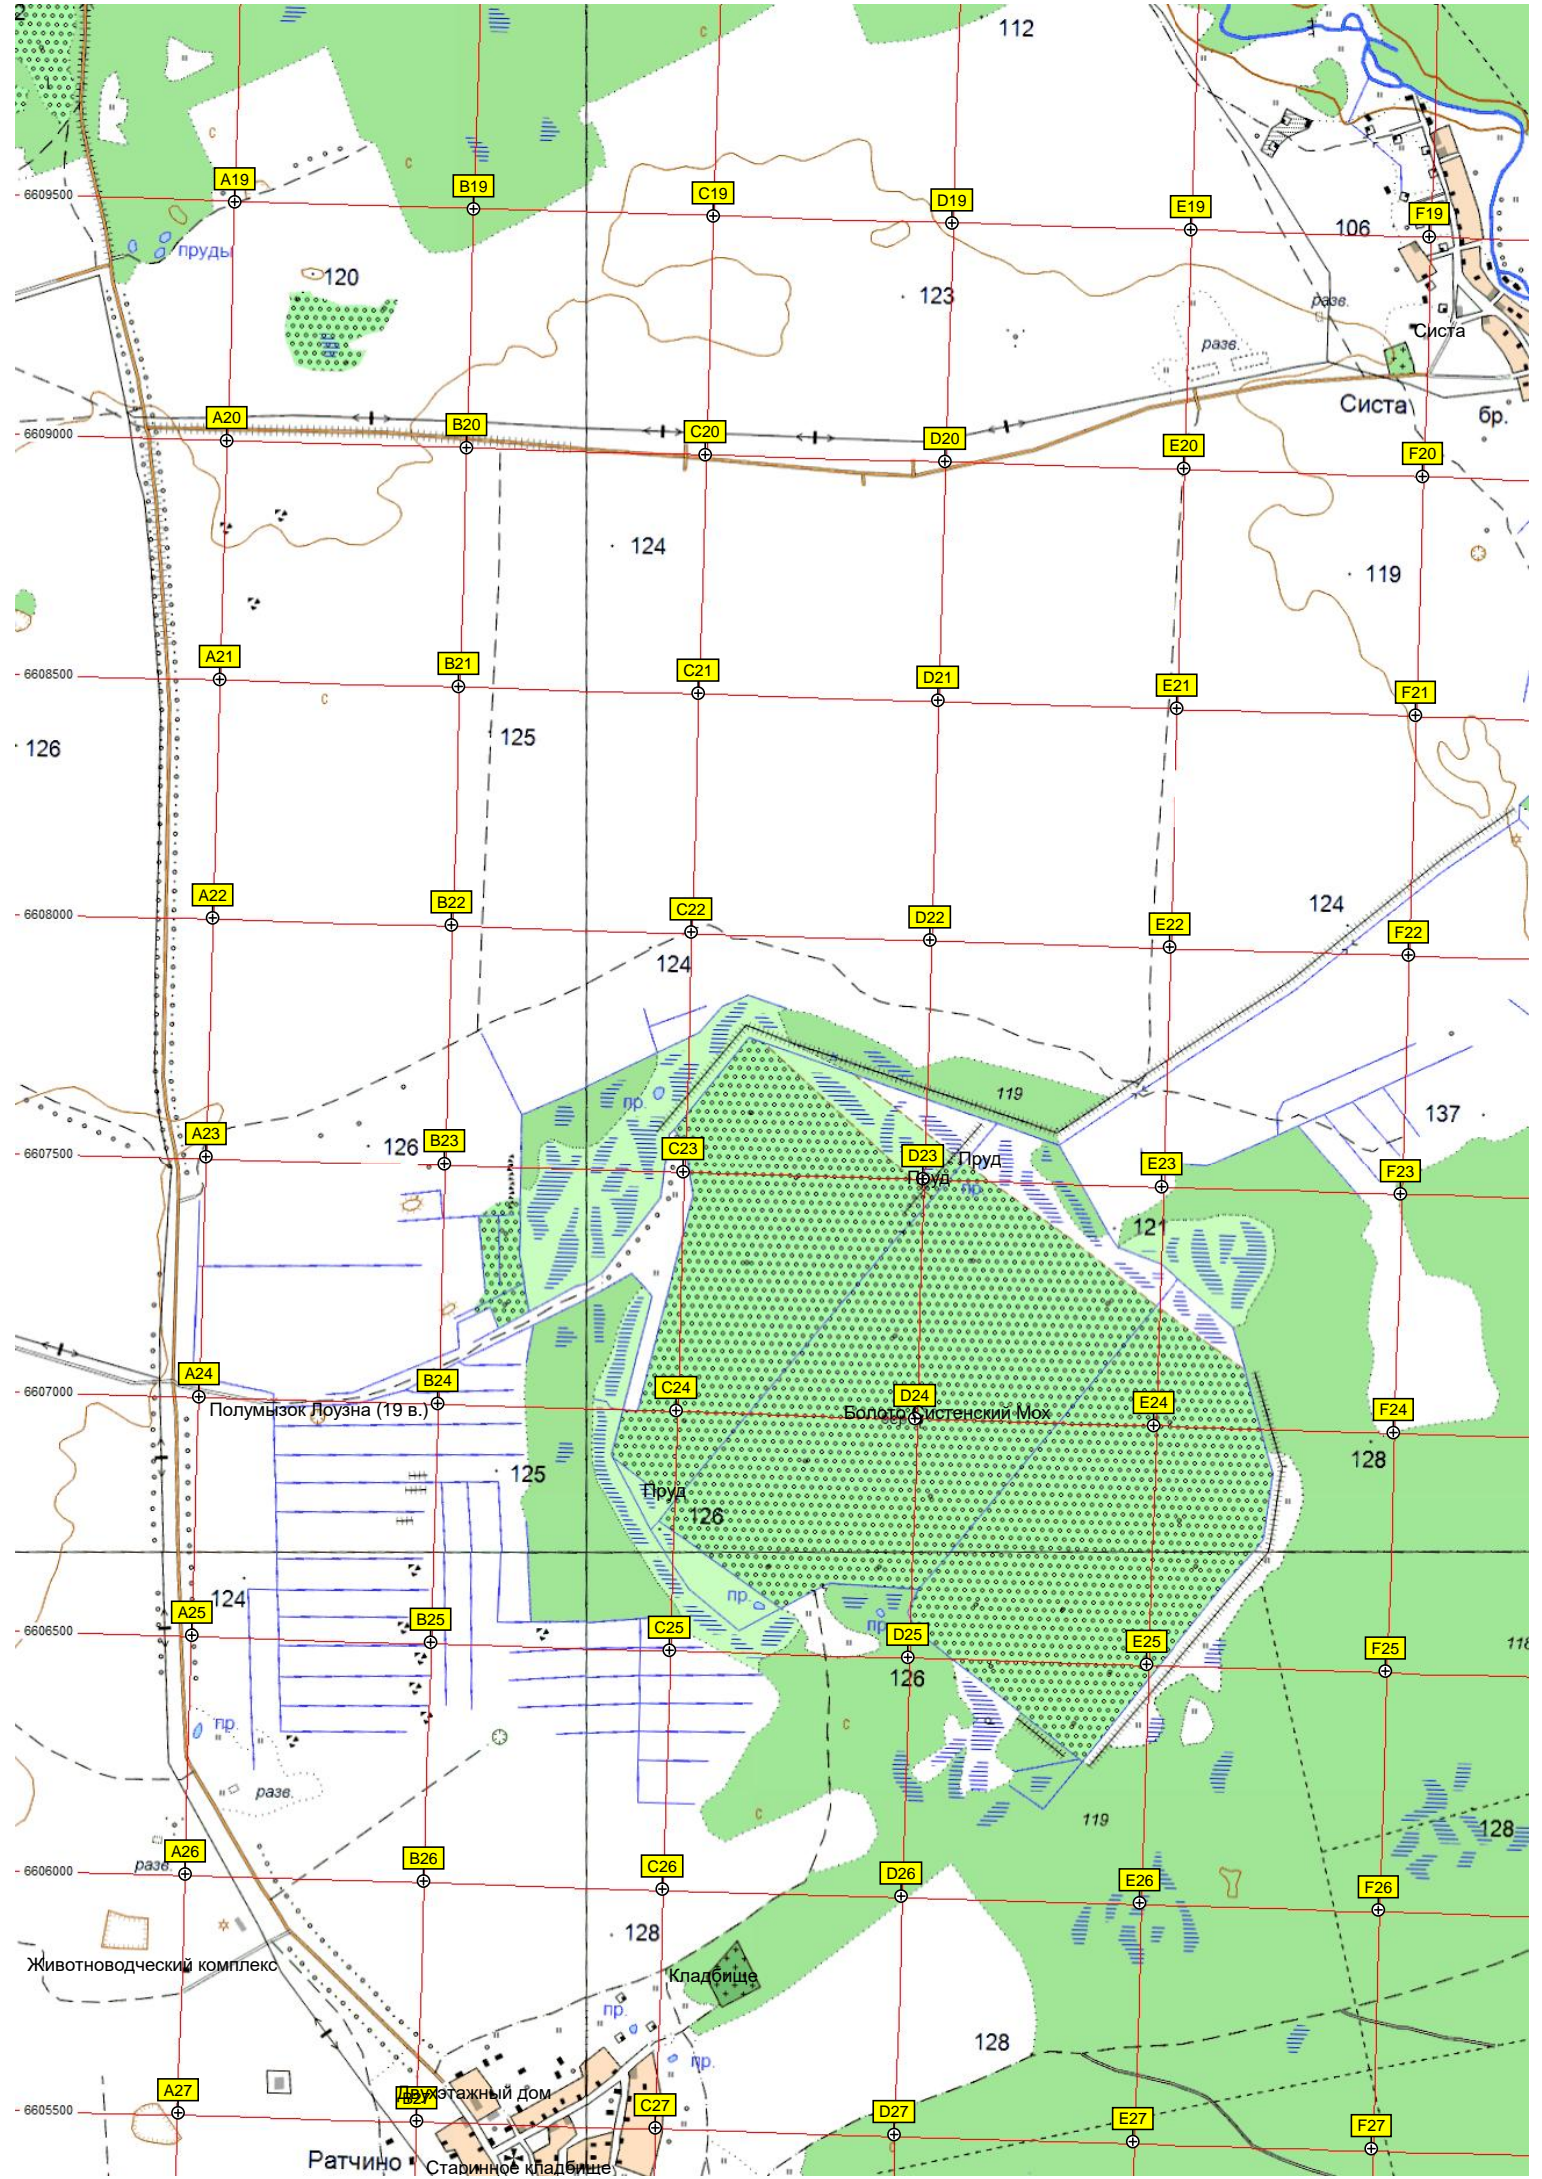

112

6609500

6609000

6608500

126

6608000

6607500

6607000

6606500

6606000

6605500

A19

B19

C19

D19

E19

F19

A20

B20

C20

D20

E20

F20

A21

B21

C21

D21

E21

F21

A22

B22

C22

D22

E22

F22

A23

B23

C23

D23

E23

F23

A24

B24

C24

D24

E24

F24

A25

B25

C25

D25

E25

F25

A26

B26

C26

D26

E26

F26

A27

B27

C27

D27

E27

F27

пруды

120

123

Систа

бр.

126

125

124

124

126

121

137

6607000

Полумызок Лоузна (19 в.)

125

Болото Систенский Мох

128

6606500

124

126

126

119

118

6606000

Животноводческий комплекс

Кладбище

128

6605500

Ратчино

Старинное кладбище

128

128