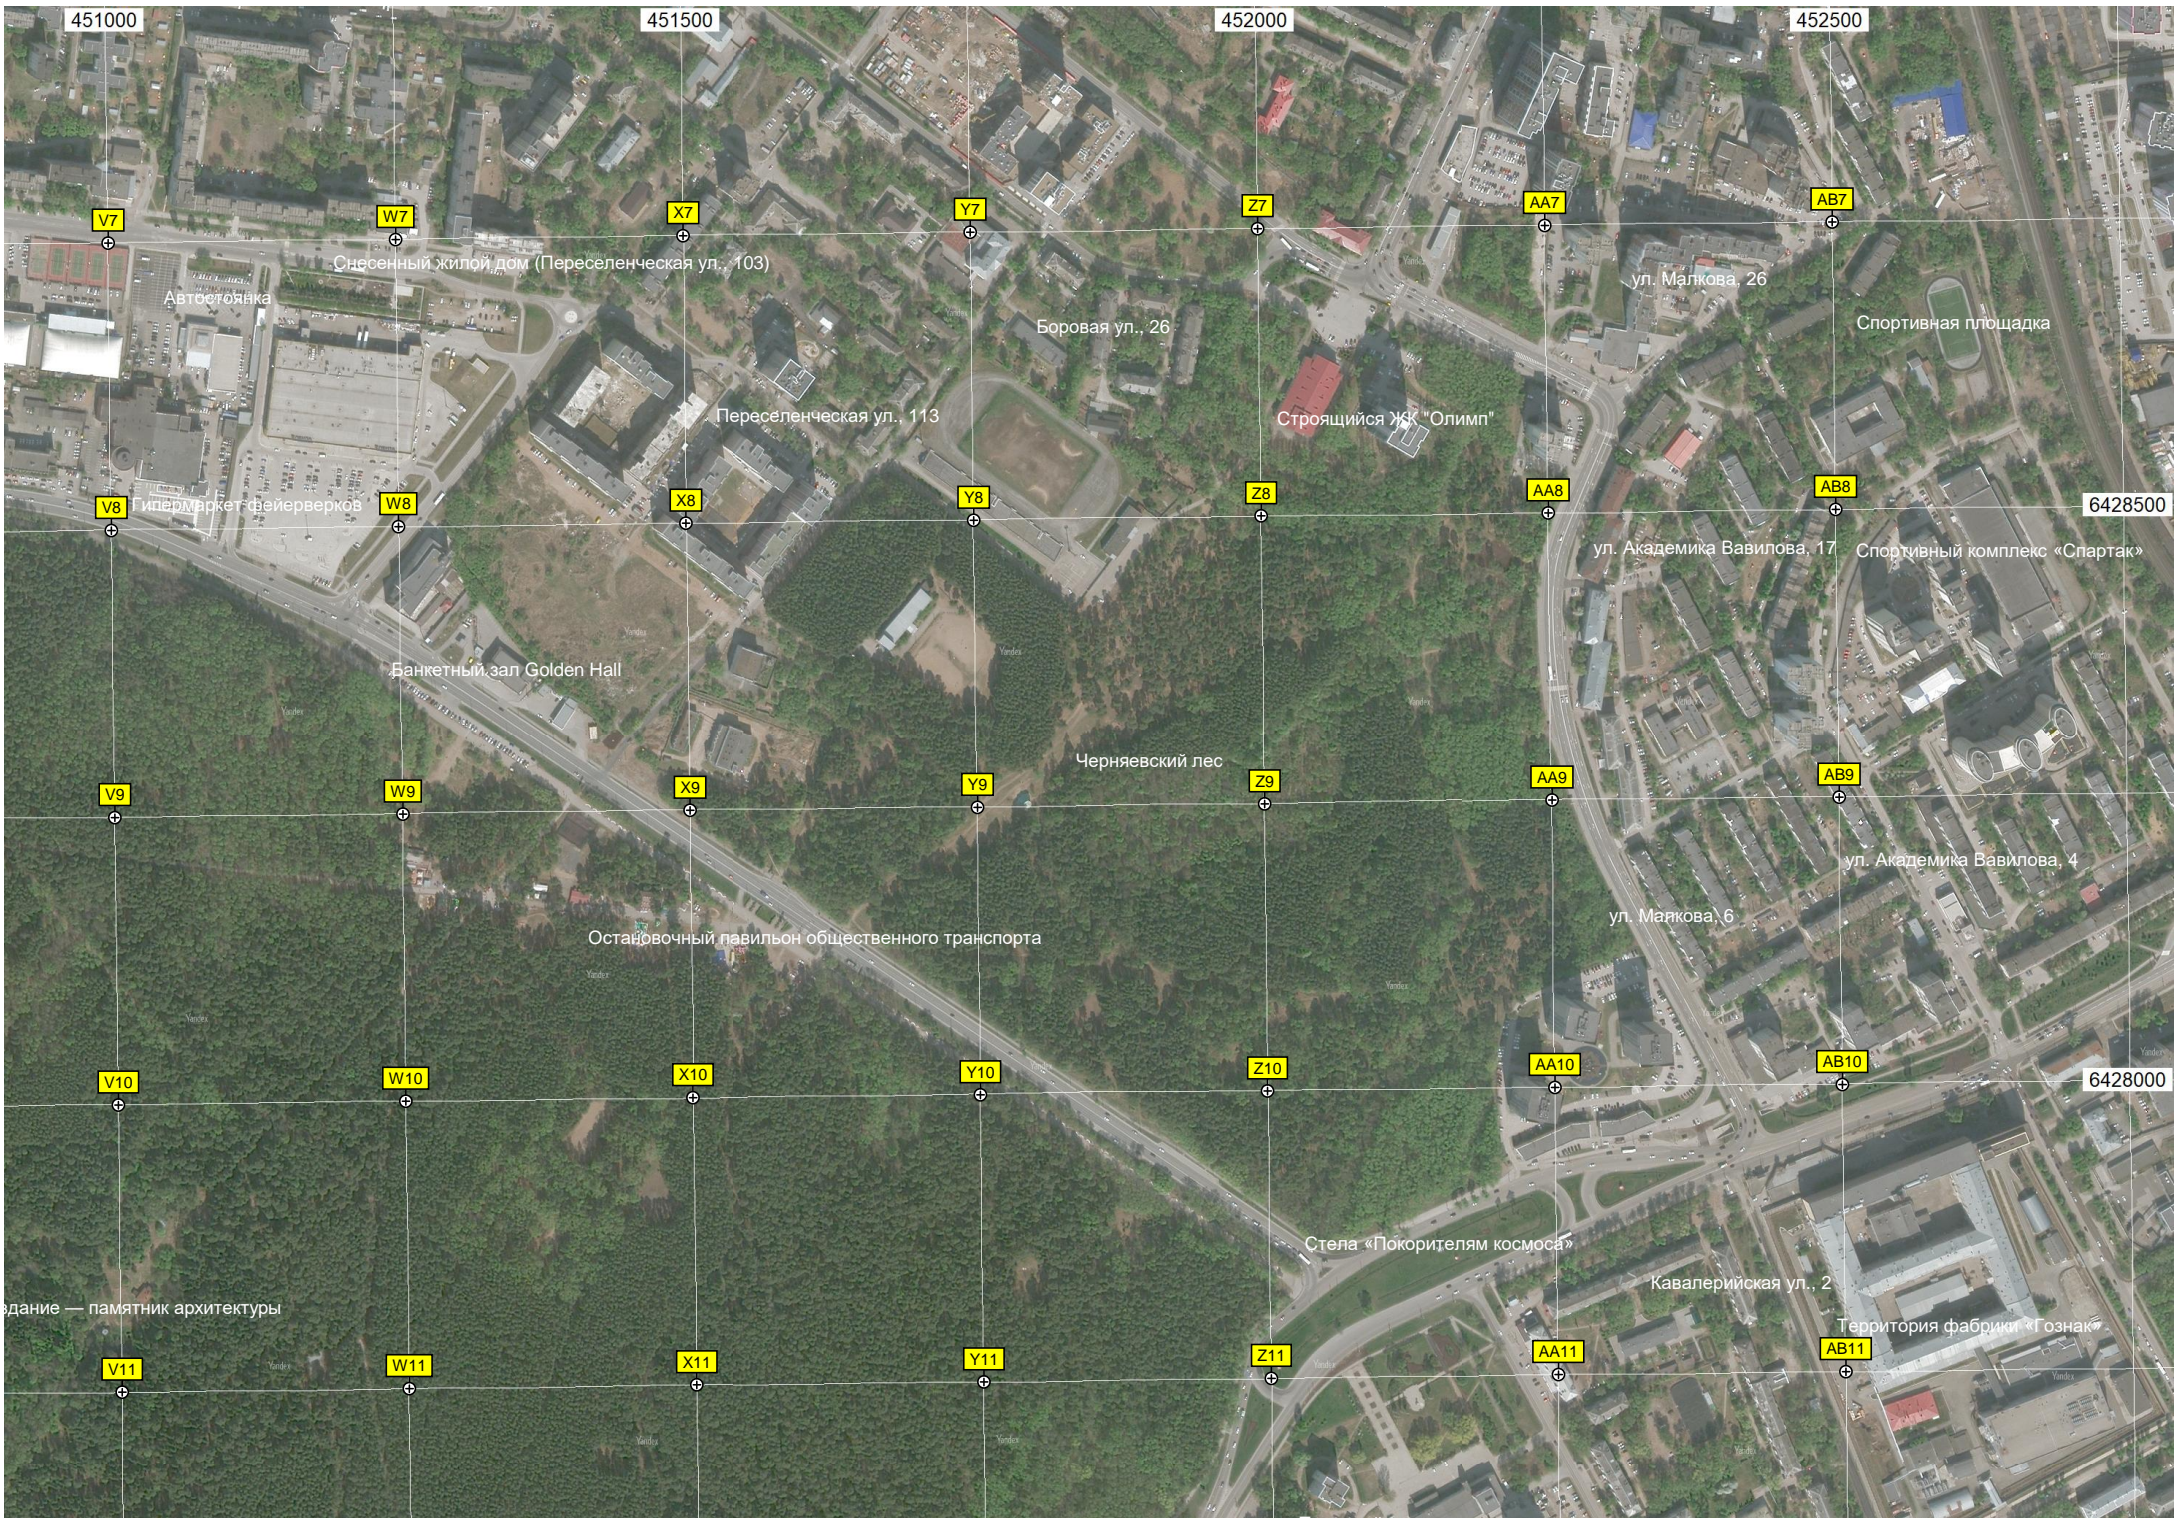

451000

451500

452000

452500

V7

W7

X7

Y7

Z7

AA7

AB7

Среденный жилой дом (Переселенческая ул., 103)

ул. Малкова, 26

Автостоянка

Боровая ул., 26

Спортивная площадка

Переселенческая ул., 113

Строящийся ЖК "Олимп"

V8

W8

X8

Y8

Z8

AA8

AB8

6428500

Гидроаркет фейерверков

ул. Академика Вавилова, 17

Спортивный комплекс «Спартак»

Банкетный зал Golden Hall

Черняевский лес

V9

W9

X9

Y9

Z9

AA9

AB9

Остановочный павильон общественного транспорта

ул. Академика Вавилова, 4

V10

W10

X10

Y10

Z10

AA10

AB10

6428000

ул. Маякова, 6

Стела «Покорителям космоса»

здание — памятник архитектуры

Кавалерийская ул., 2

Территория фабрики «Гознак»

V11

W11

X11

Y11

Z11

AA11

AB11