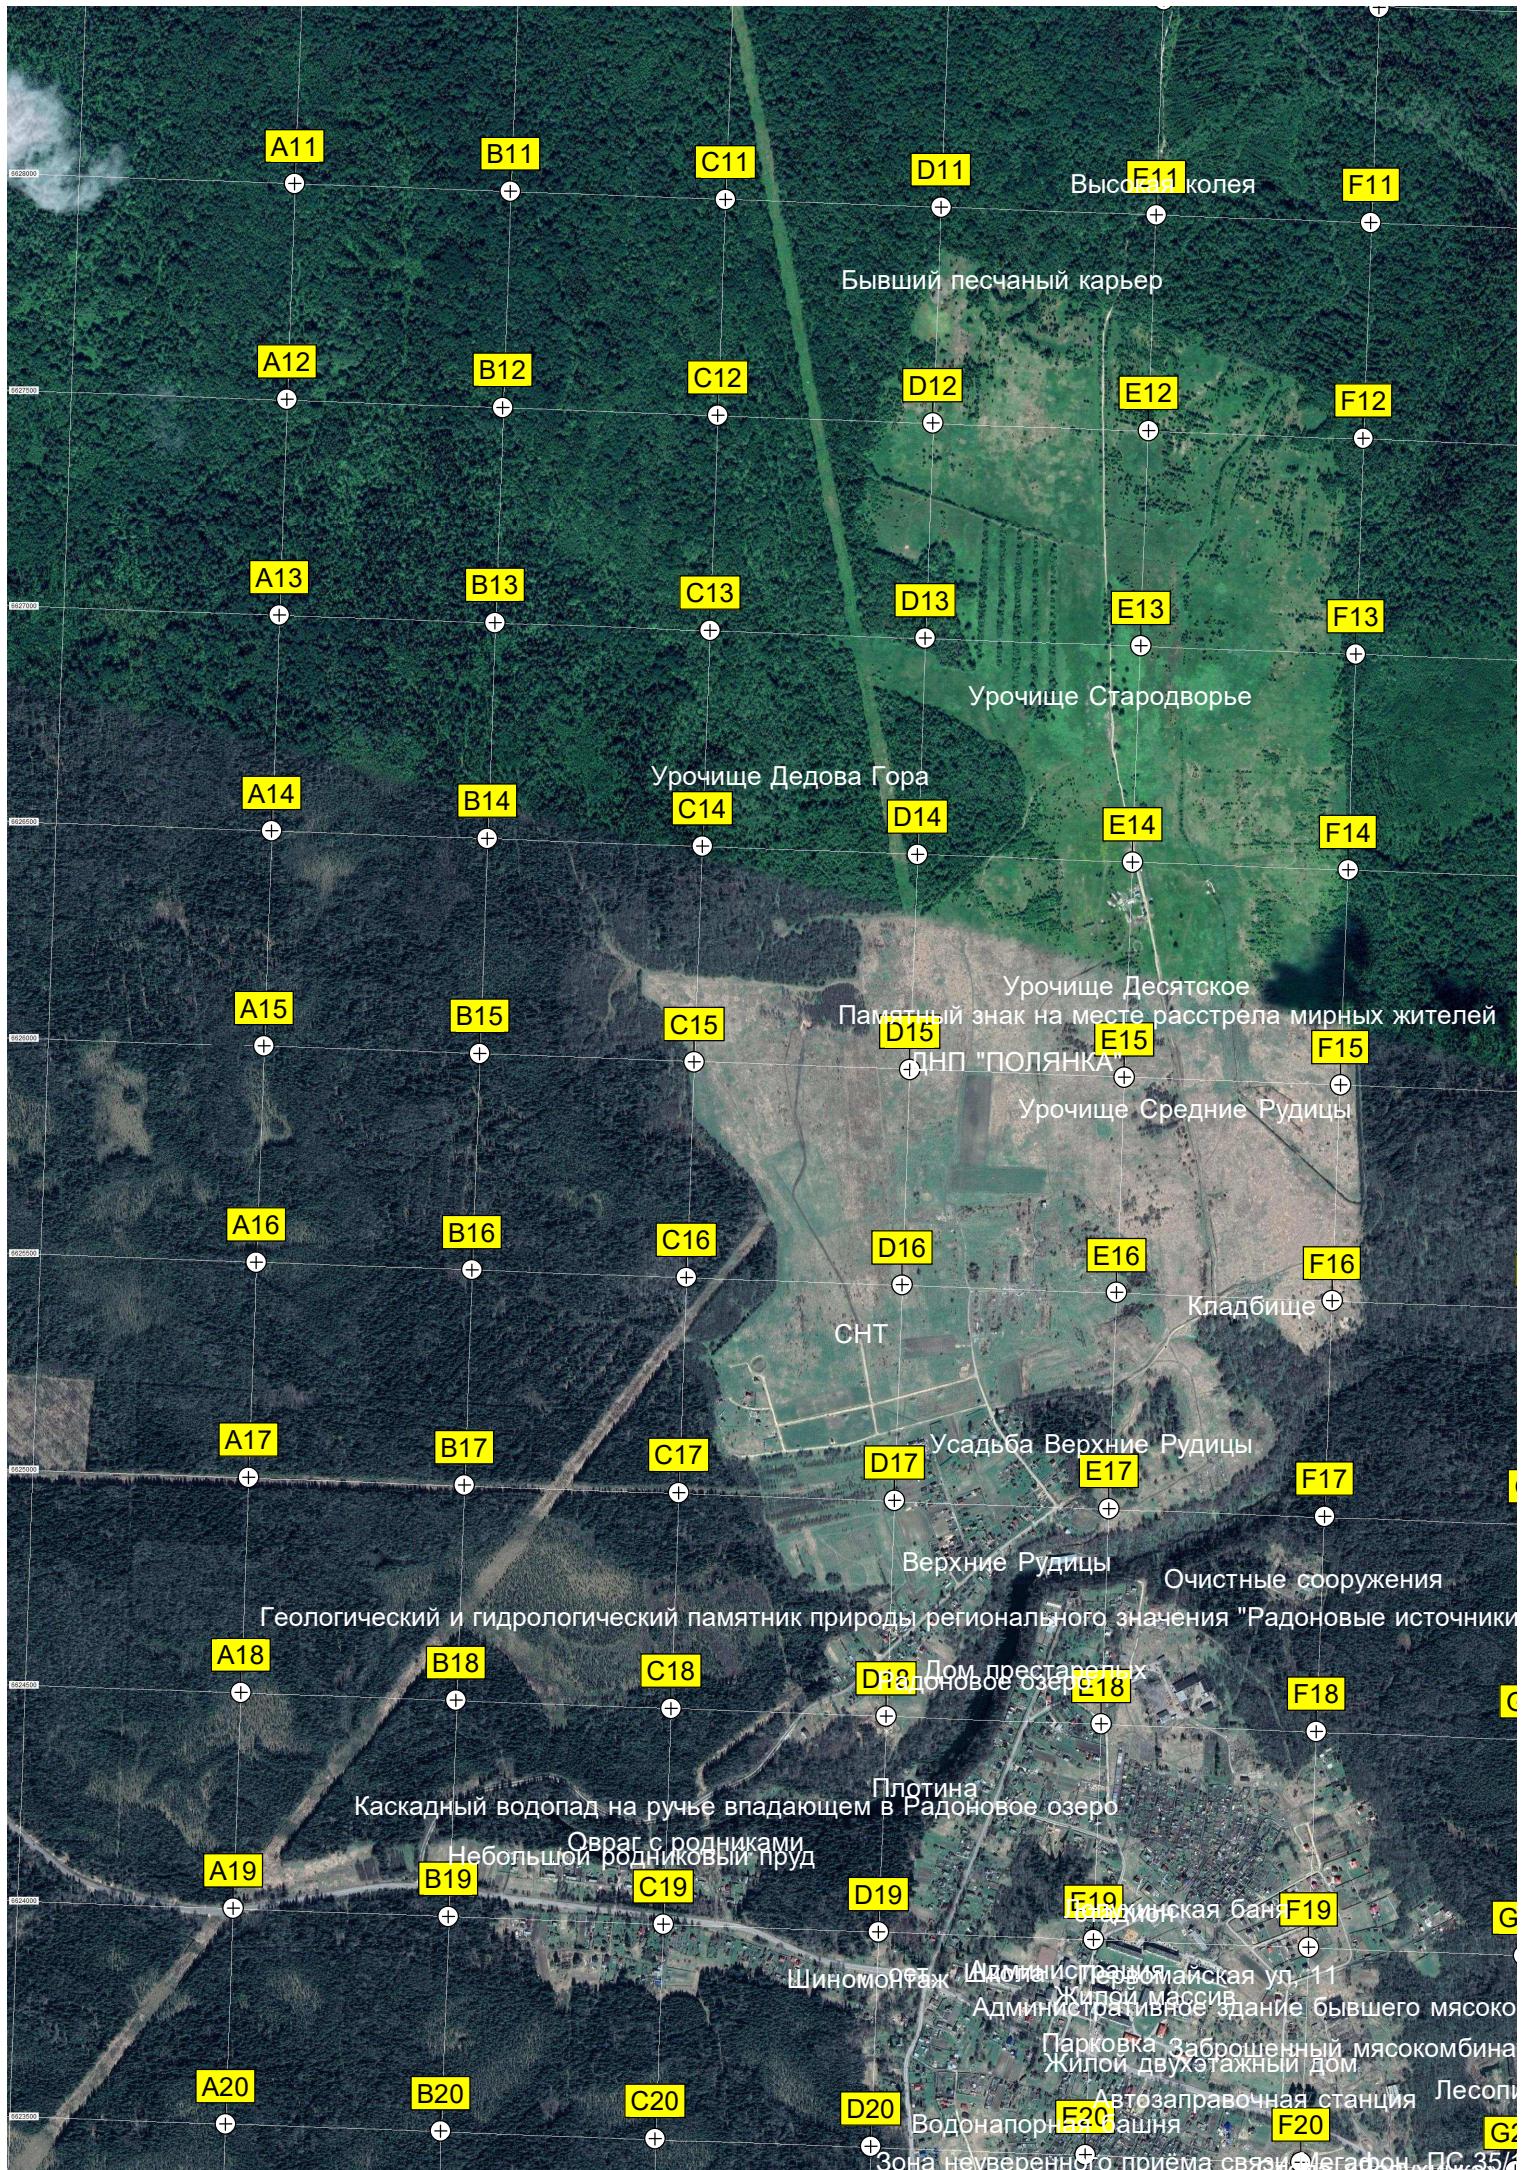

Вырубка

Дом времянка Авария на водоводе

Горловое поле Фермерское хозяйство

Дом егеря авт. мост

Шлагбаум Фермерские угодья

ПП С-75

Мемориал «Непокоренная высота»

G11