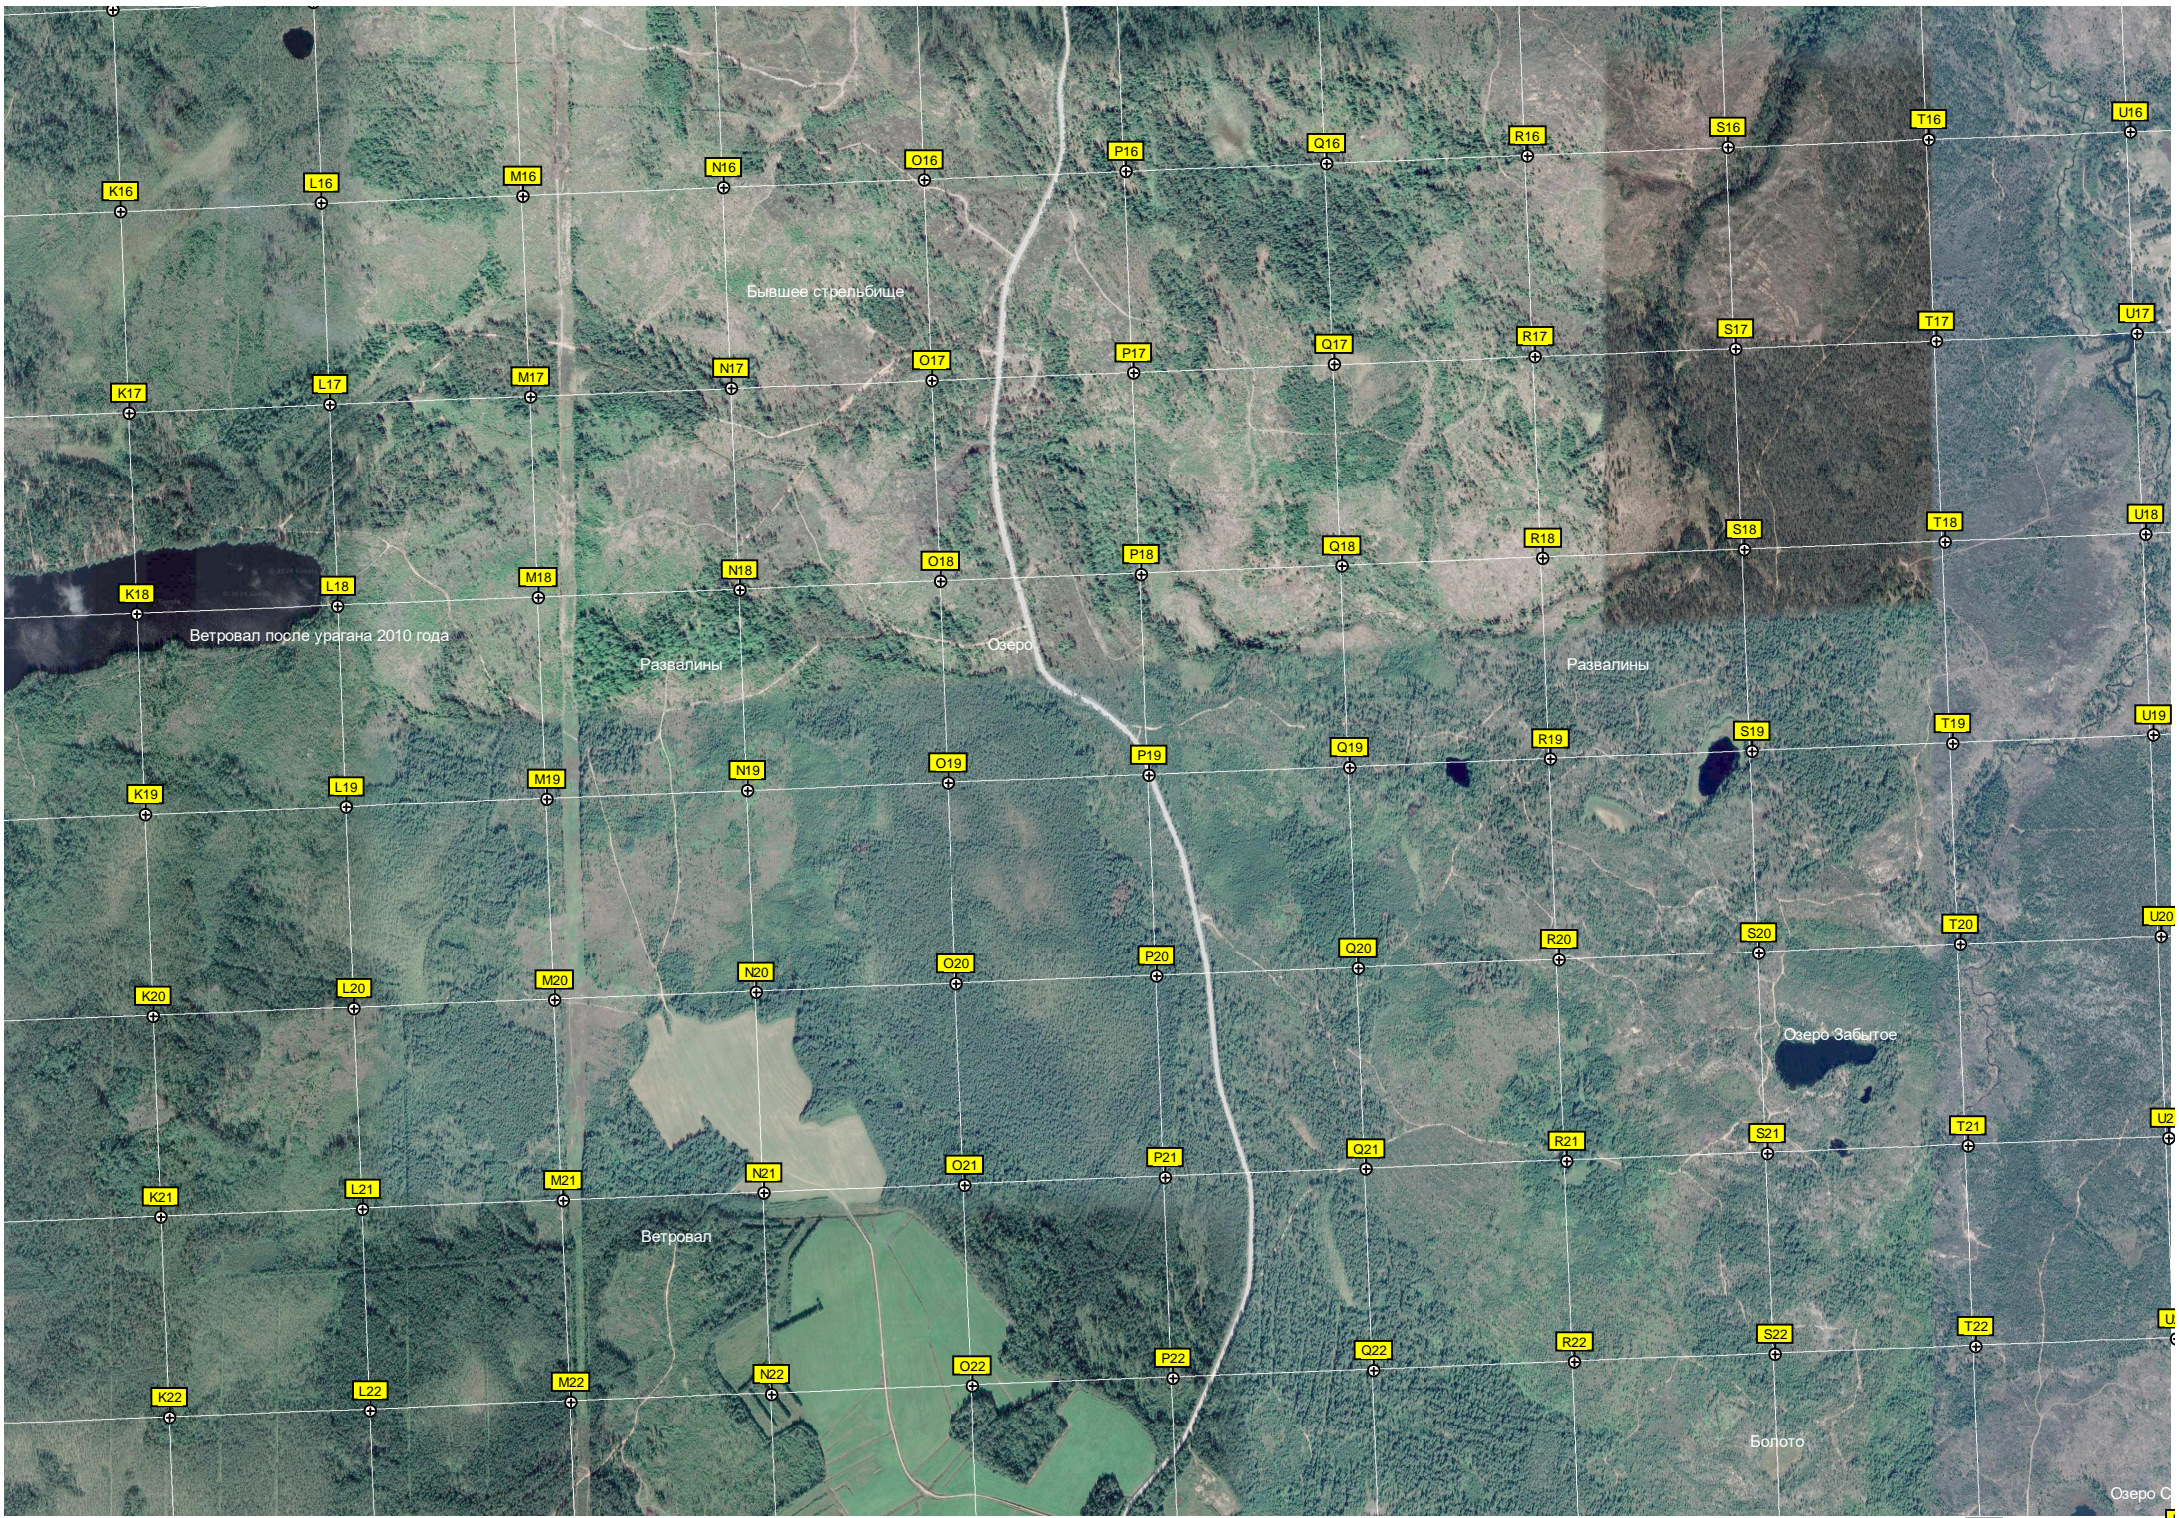

Алиски

Ровный более менее сухой незаросший берег с местом для костра

СНТ «Вайсиёки»

Урочище Дорвиновское

Вырубка леса

Лежневка

Бывшая стоянка лесорубов

тайга Большое