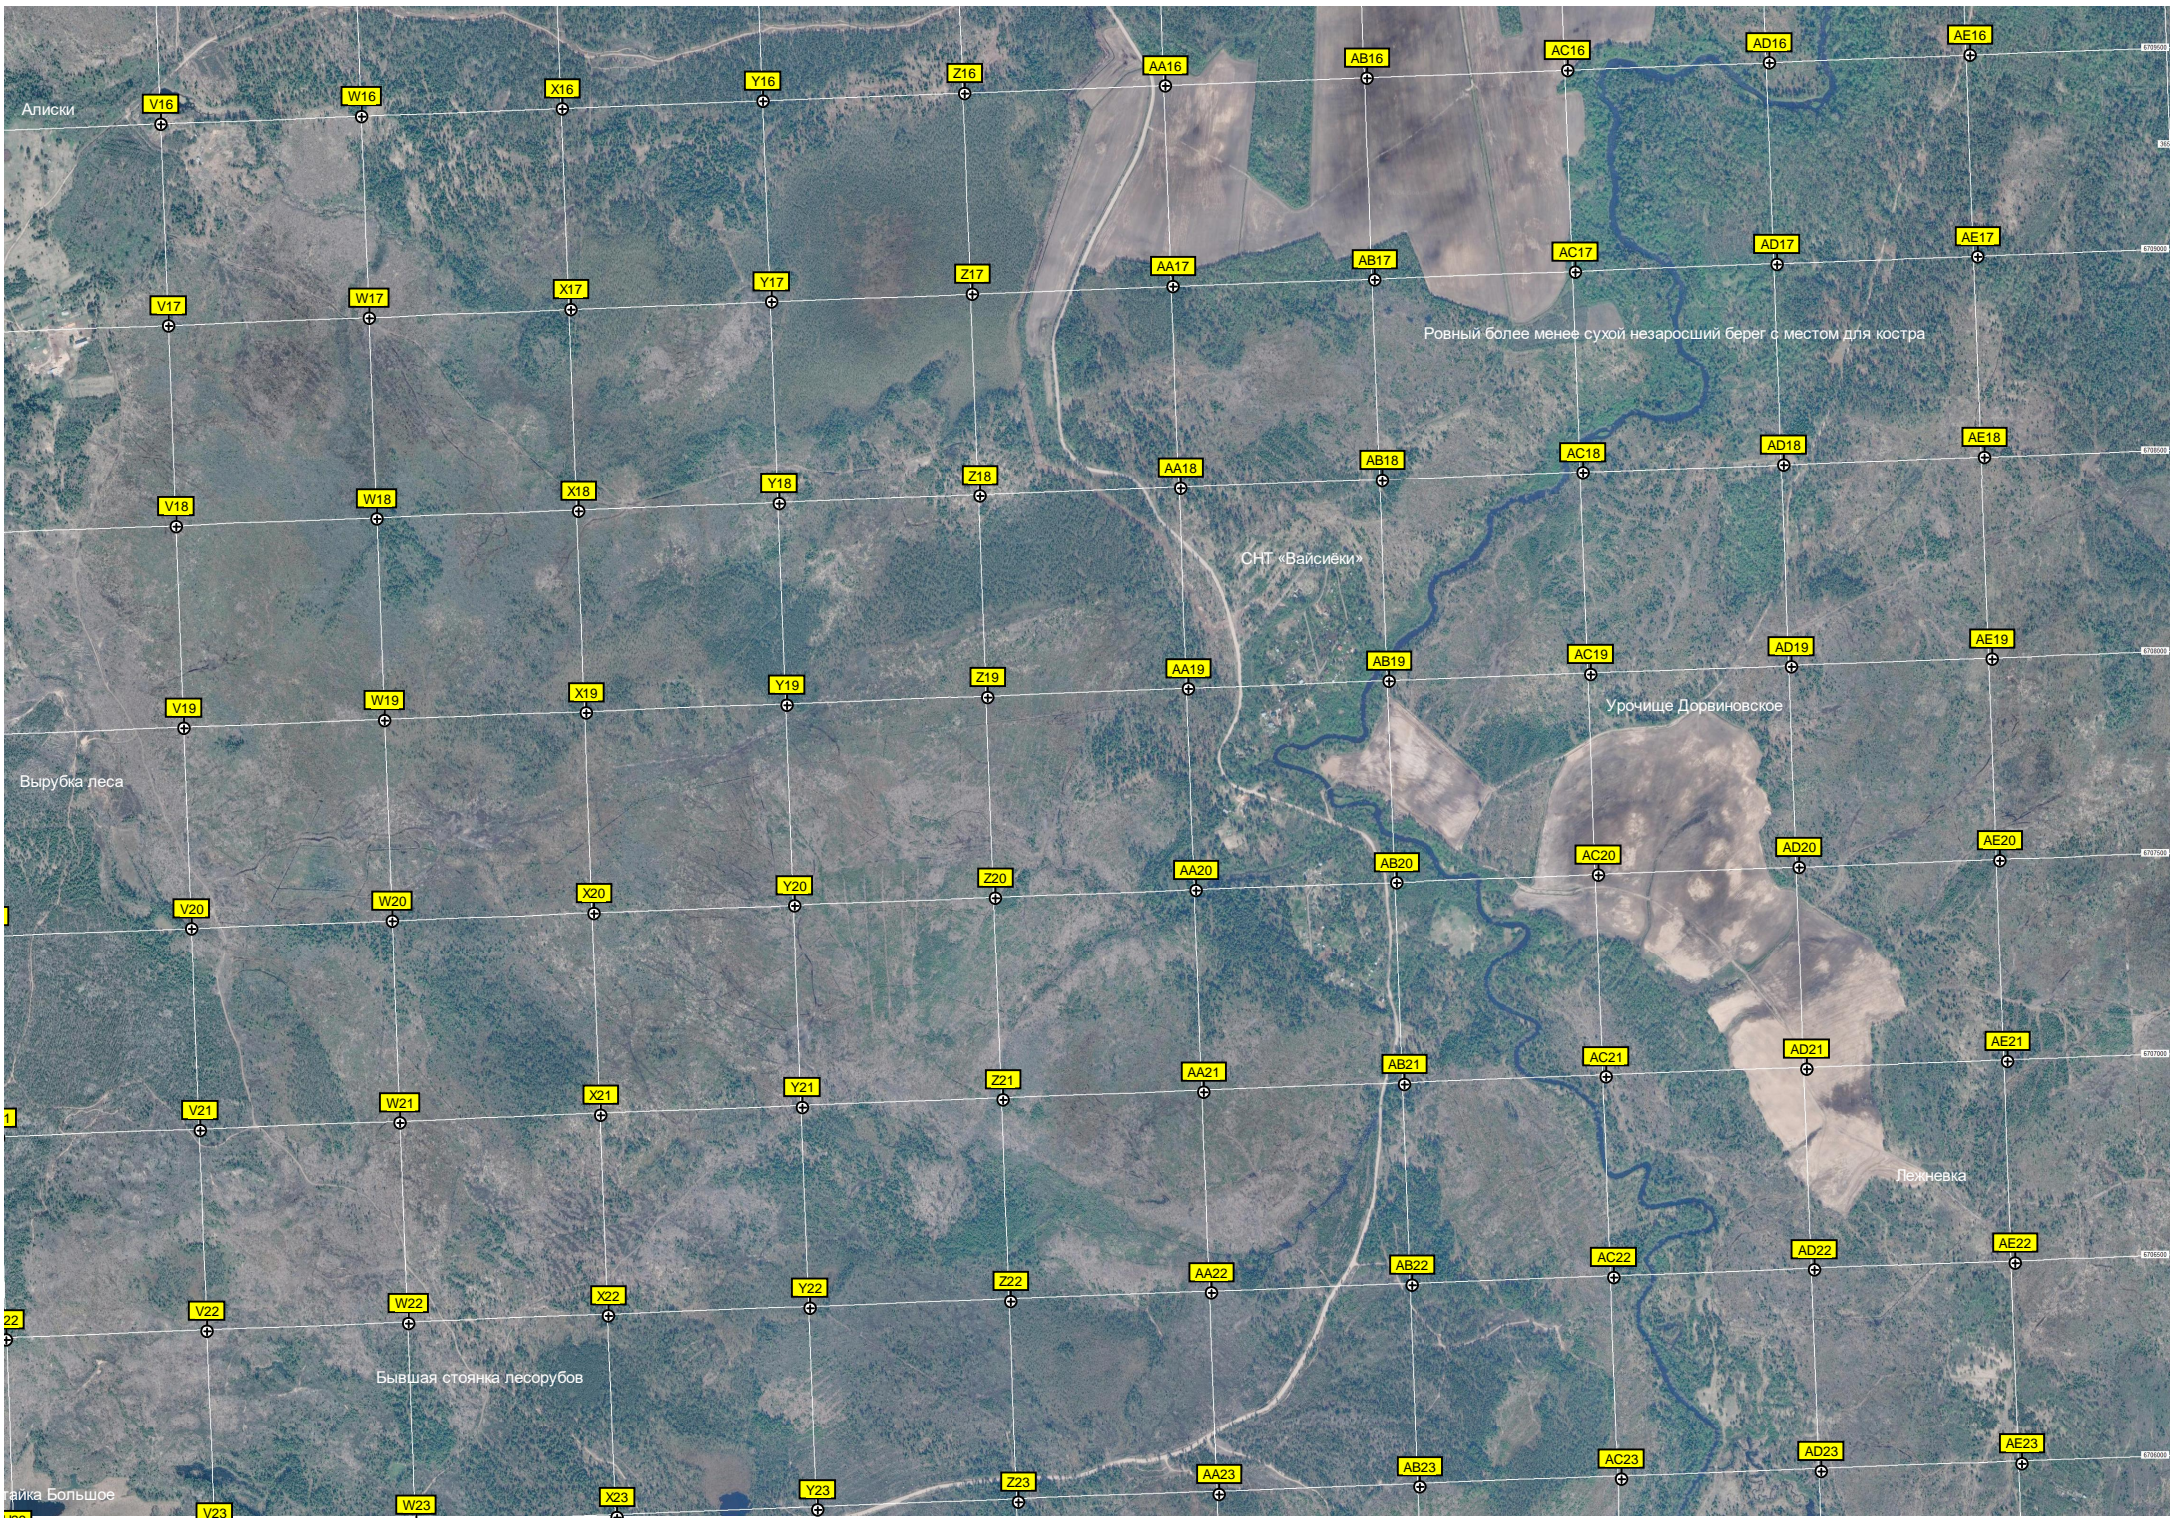

Алиски

Ровный более менее сухой незаросший берег с местом для костра

СНТ «Вайсиёки»

Урочище Дорвиновское

Вырубка леса

Лежневка

Бывшая стоянка лесорубов

тайга Большое