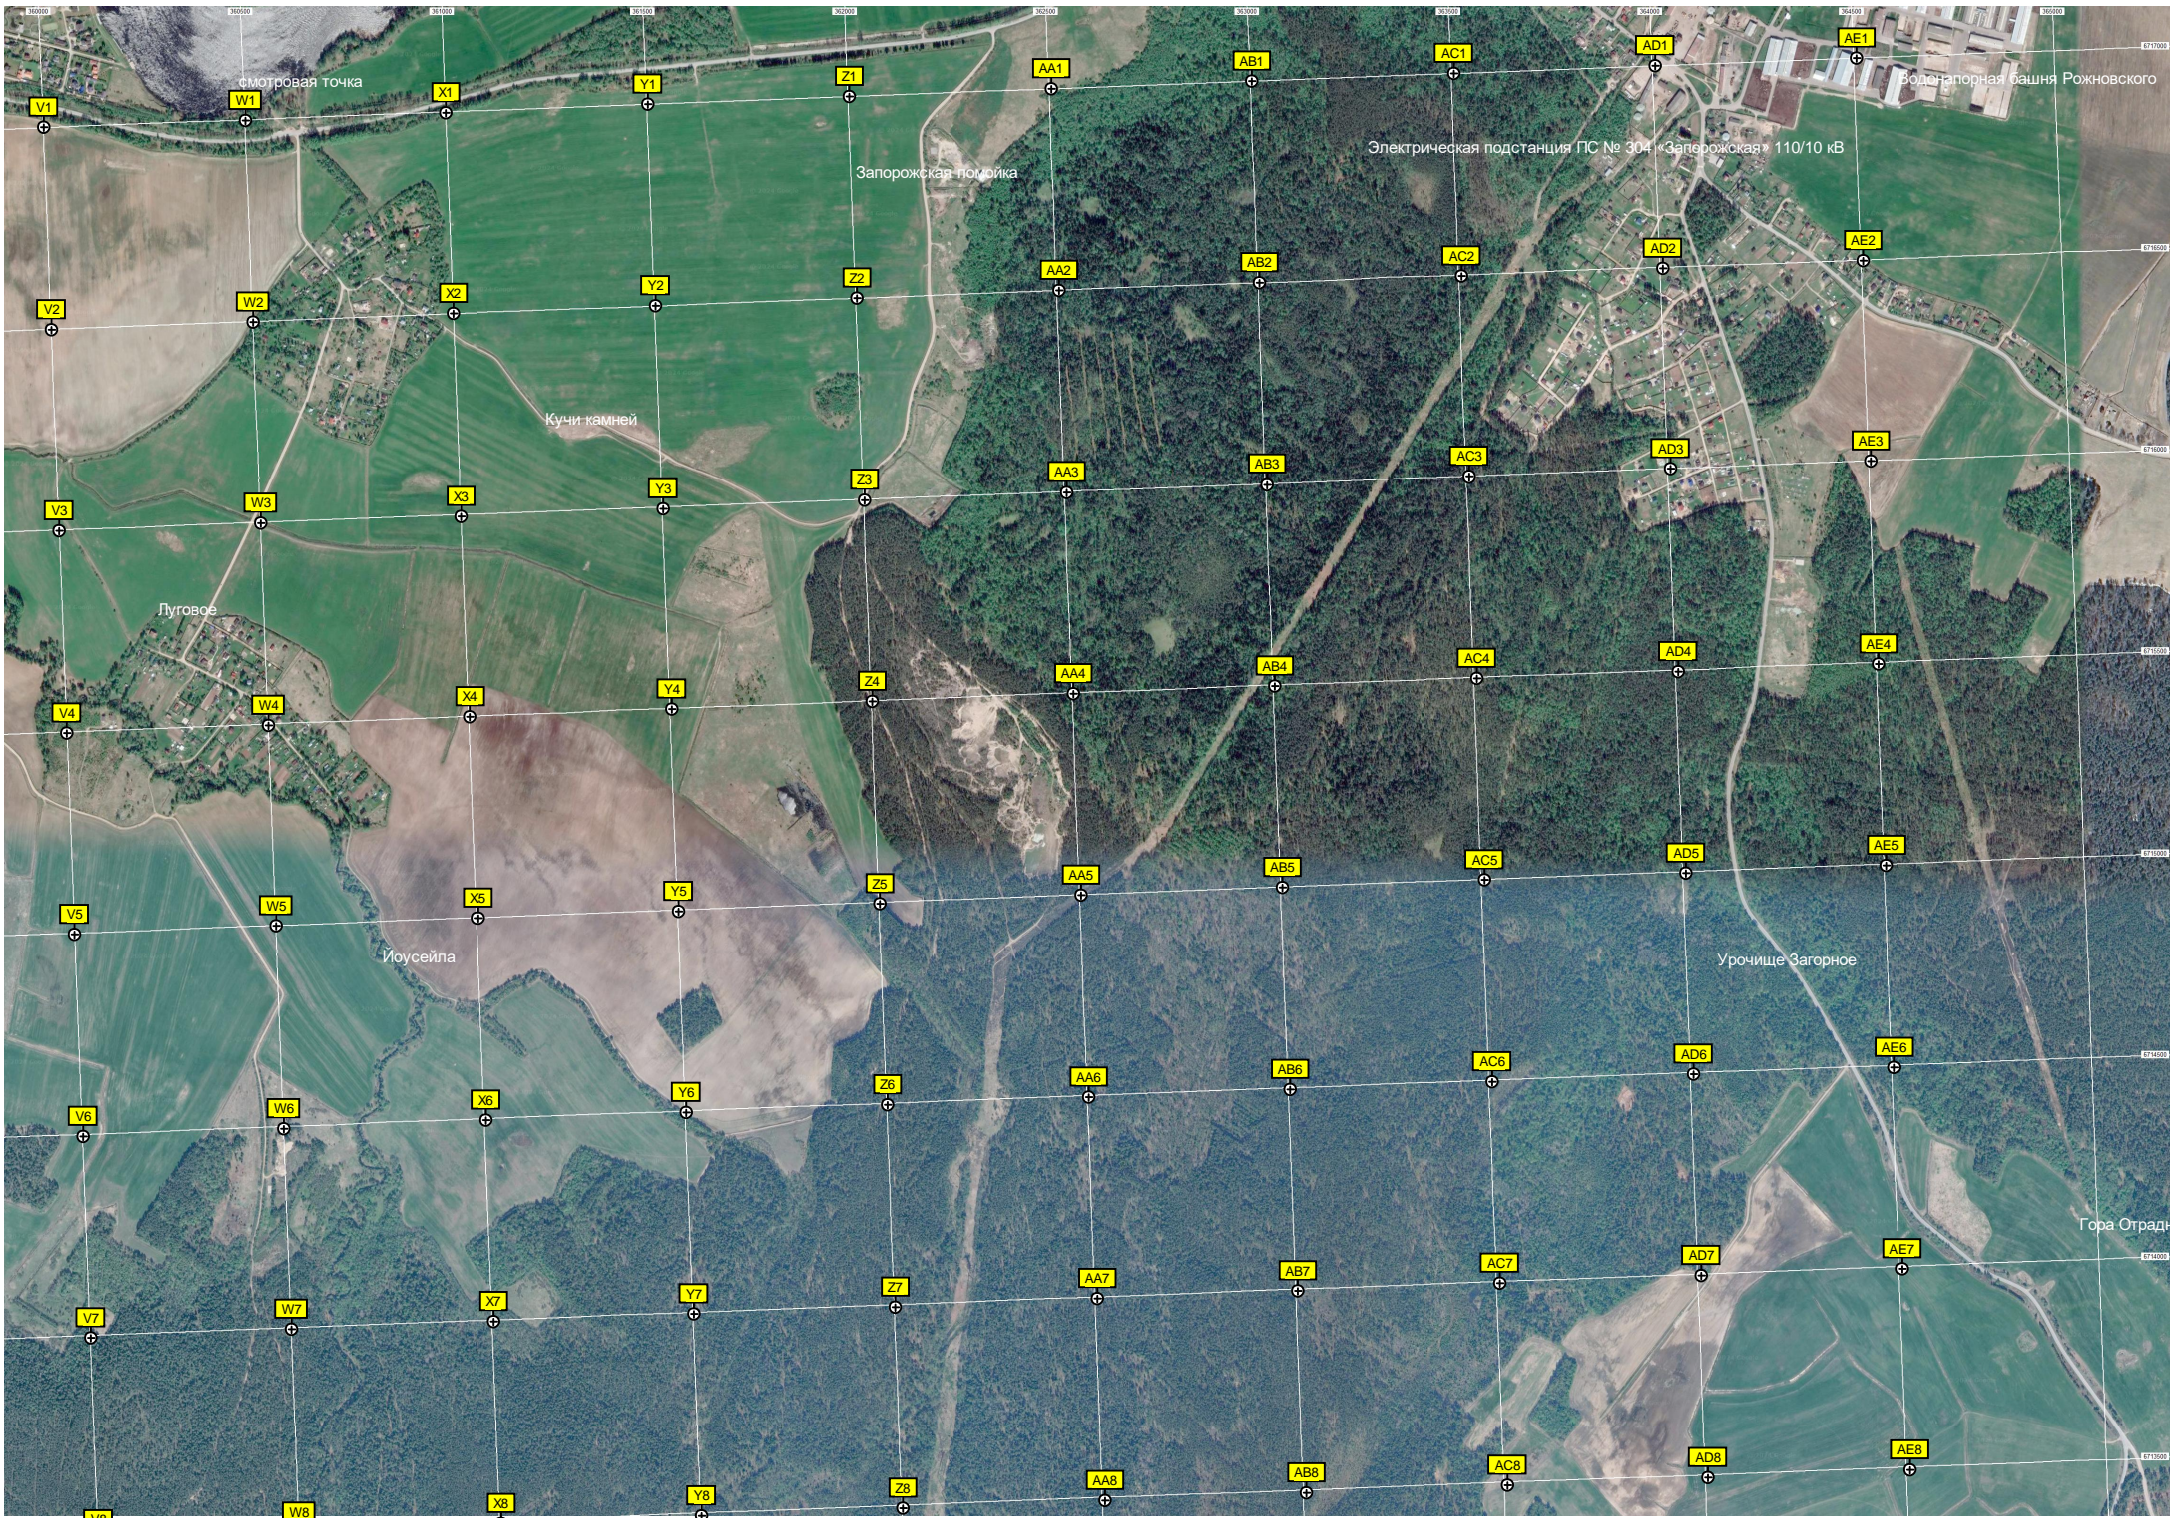

Полигон ТБО (закрыт)

Озеро Утреннее

Озеро Равнинное

Коттеджный поселок "Сосновские озера 2"

Совхозное поле

Дом культуры

Место часовни

Озеро

Ламбина

Смотровая точка

Запорожская помойка

Электрическая подстанция ПС № 304 «Запорожская» 110/10 кВ

Водонапорная башня Рожновского

Кучи камней

Луговое

Йоусейла

AD8

AE8

Мост через реку Лобёвку

Родник

Оленьи озера

Поле

Противопожарная полоса

Перекресток «Пять углов»

Алиски

Ровный более менее сухой незаросший берег с местом для костра

СНТ «Вайсиёки»

Урочище Дорвиновское

Вырубка леса

Лежневка

Бывшая стоянка лесорубов

тайга Большое