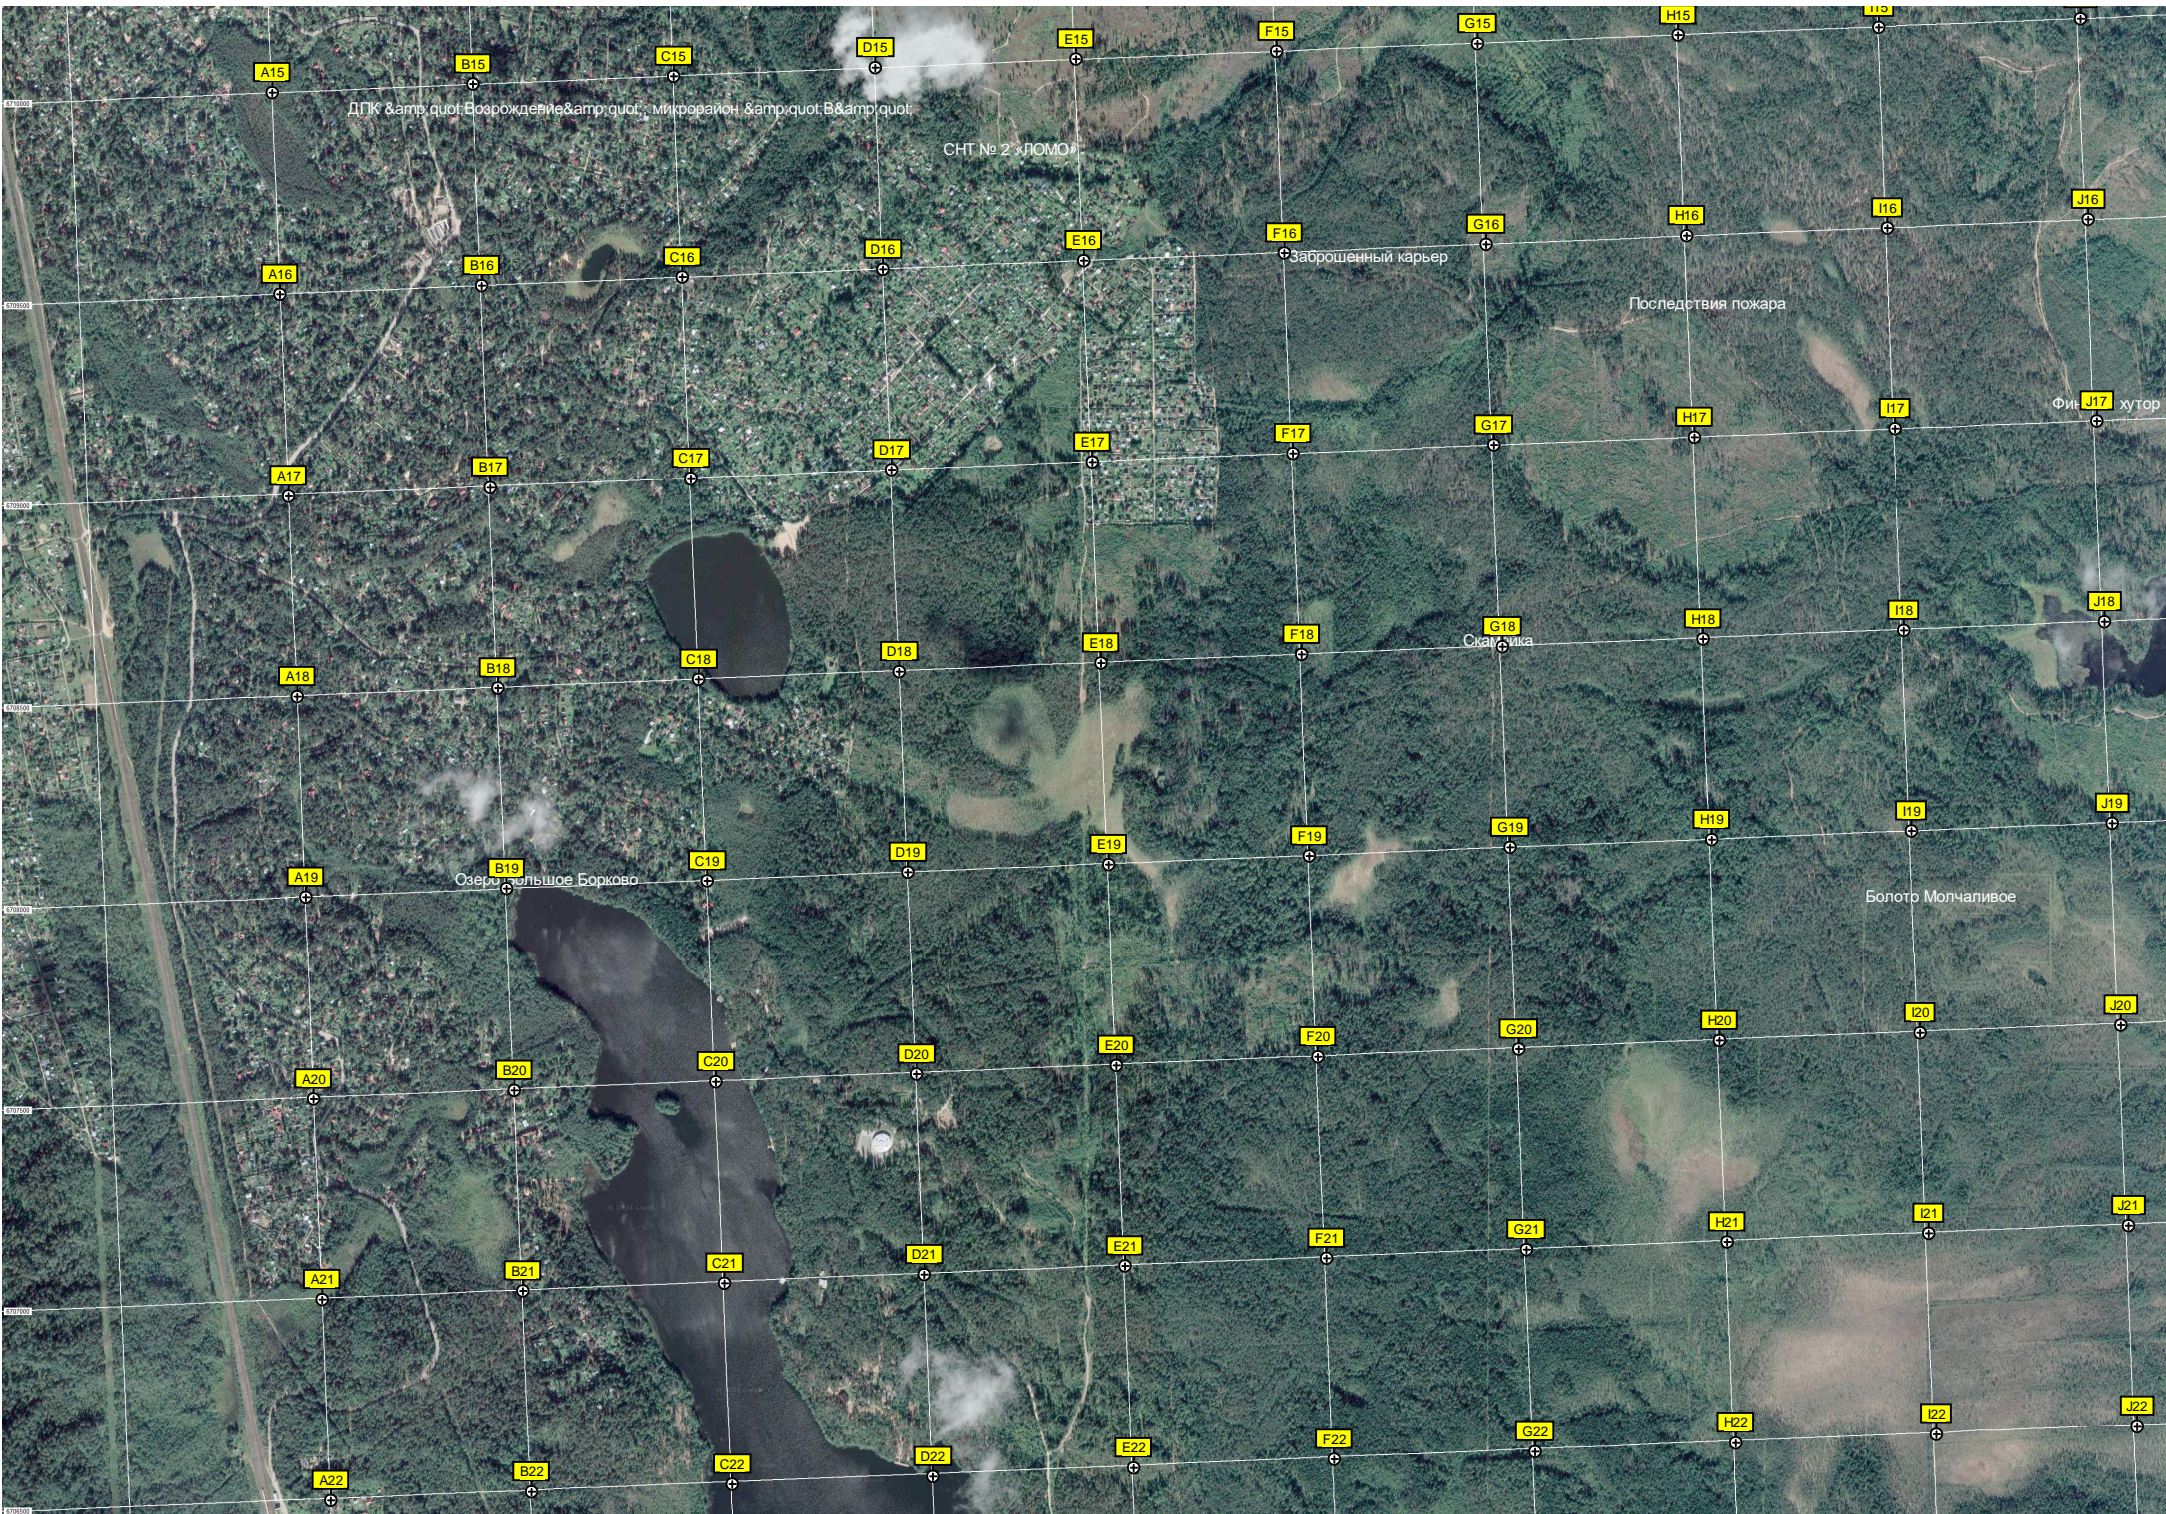

X15

Y15

Z15

AA15

AB15

AC15

AD15

AE15

Алиски

Ровный более менее сухой незаросший берег с местом для костра

СНТ «Вайсиёки»

Урочище Дорвиновское

Вырубка леса

Лежневка

Бывшая стоянка лесорубов

тайга Большое