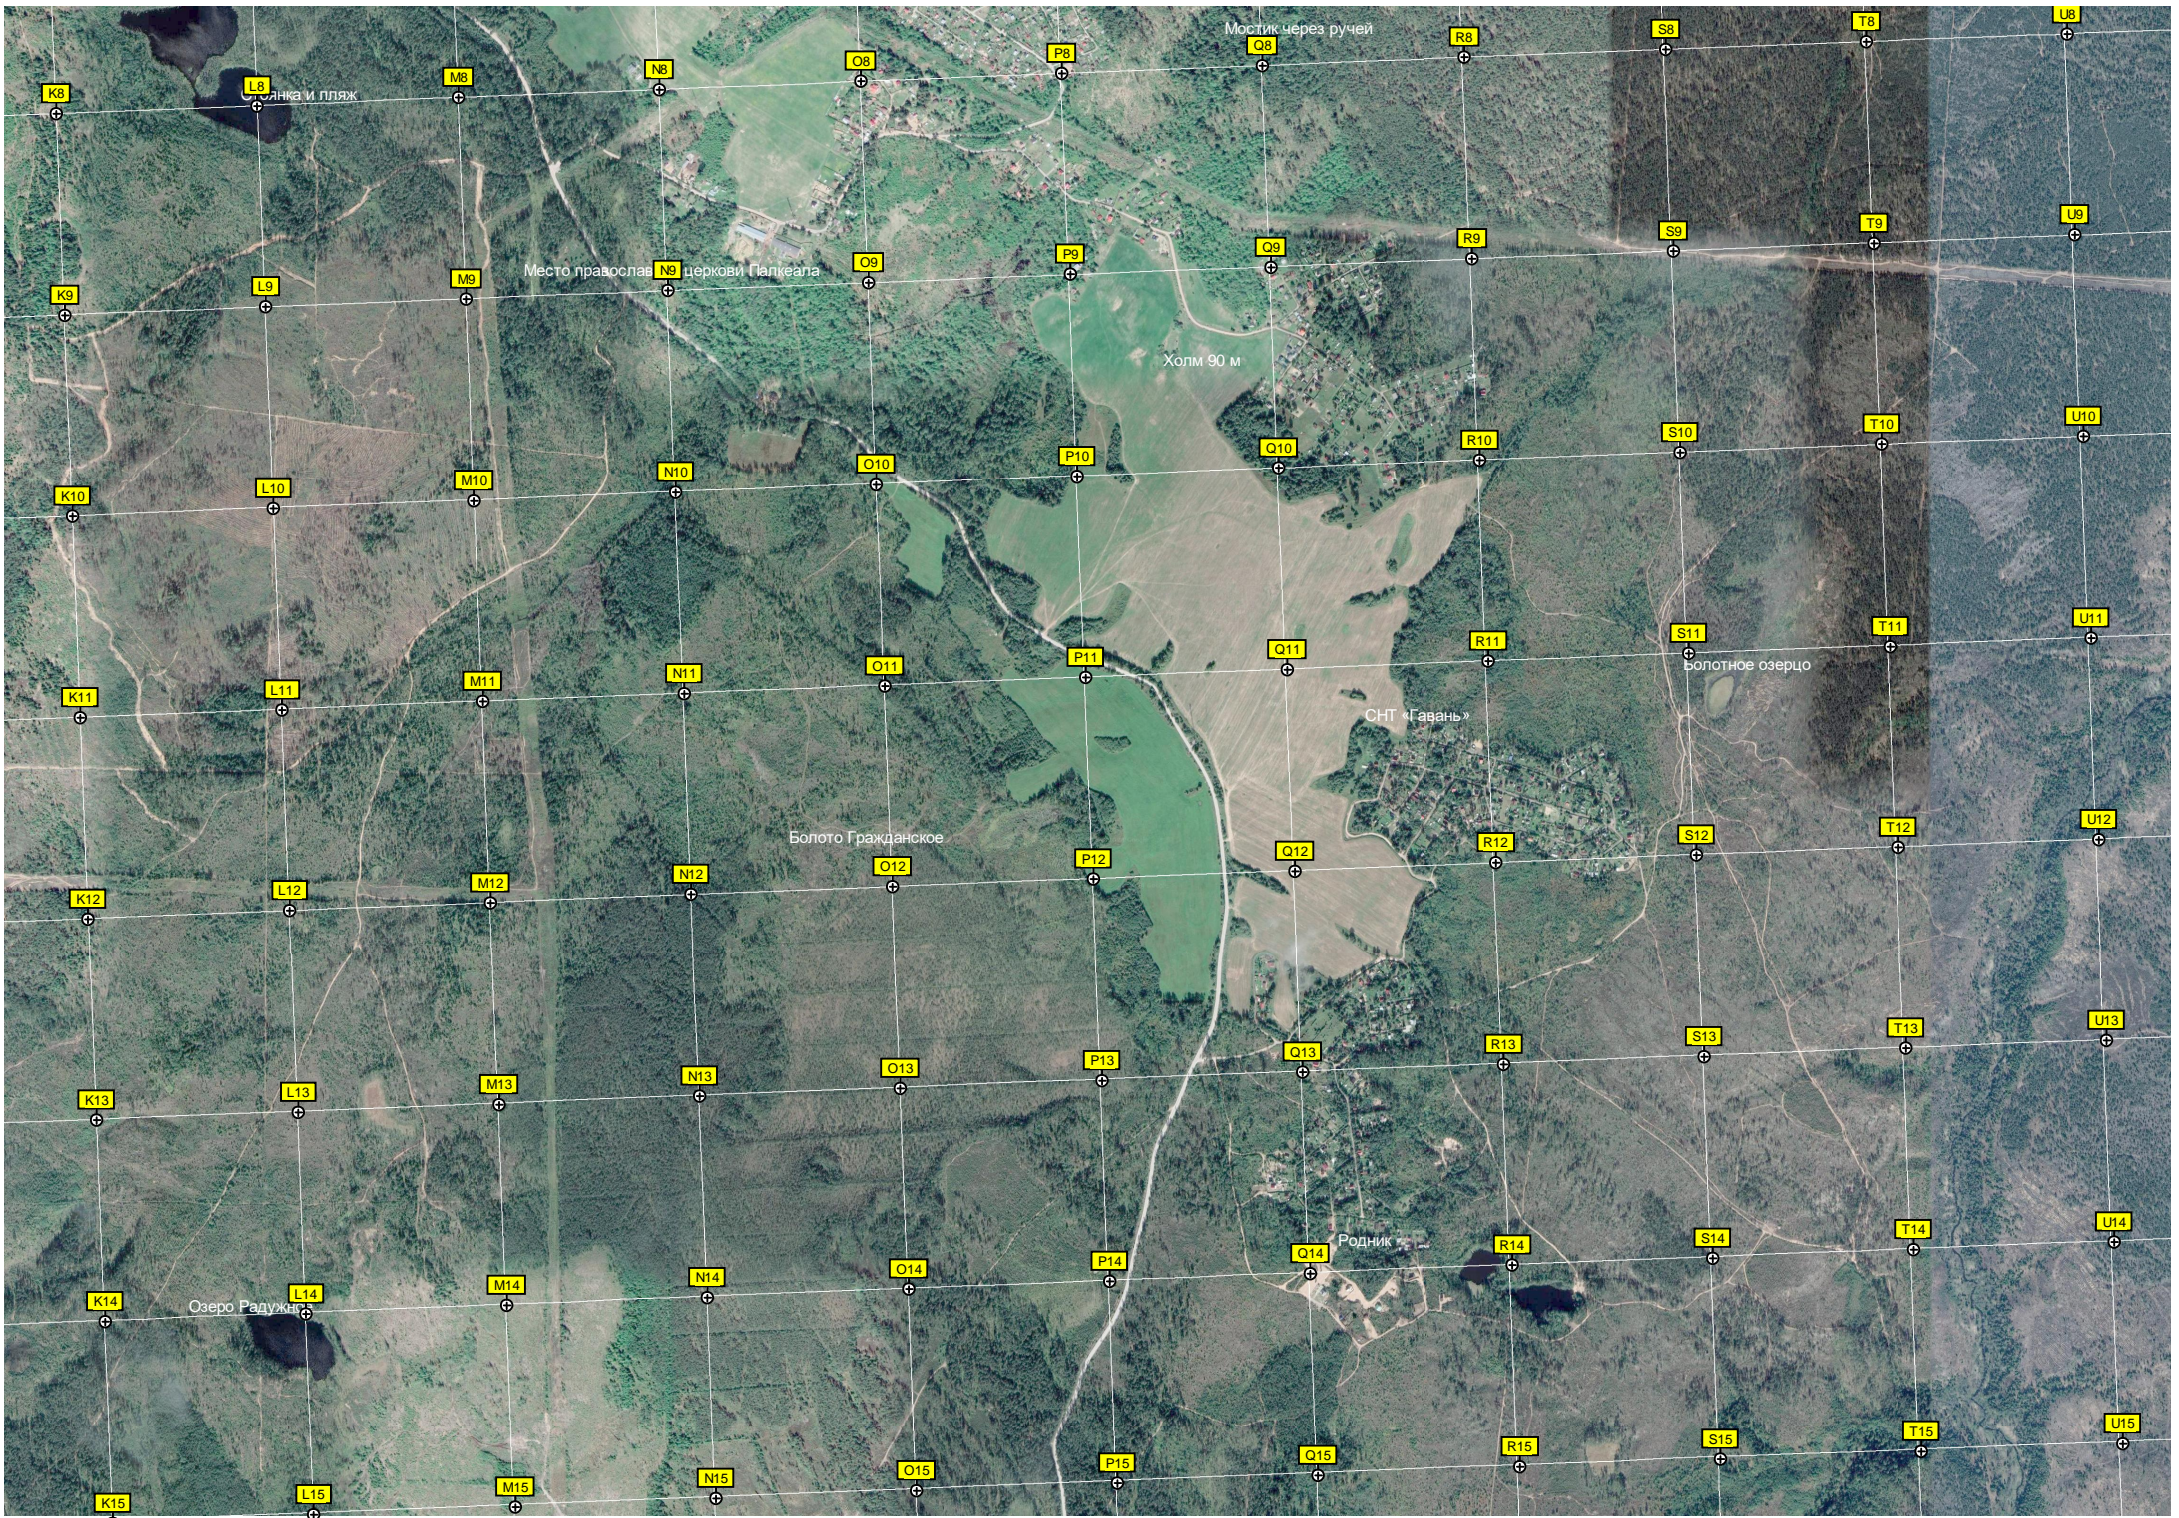

AD8

AE8

Мост через реку Лобёвку

Родник

Оленьи озера

Поле

Противопожарная полоса

Перекресток «Пять углов»

Алиски

Ровный более менее сухой незаросший берег с местом для костра

СНТ «Вайсиёки»

Урочище Дорвиновское

Вырубка леса

Лежневка

Бывшая стоянка лесорубов

тайга Большое