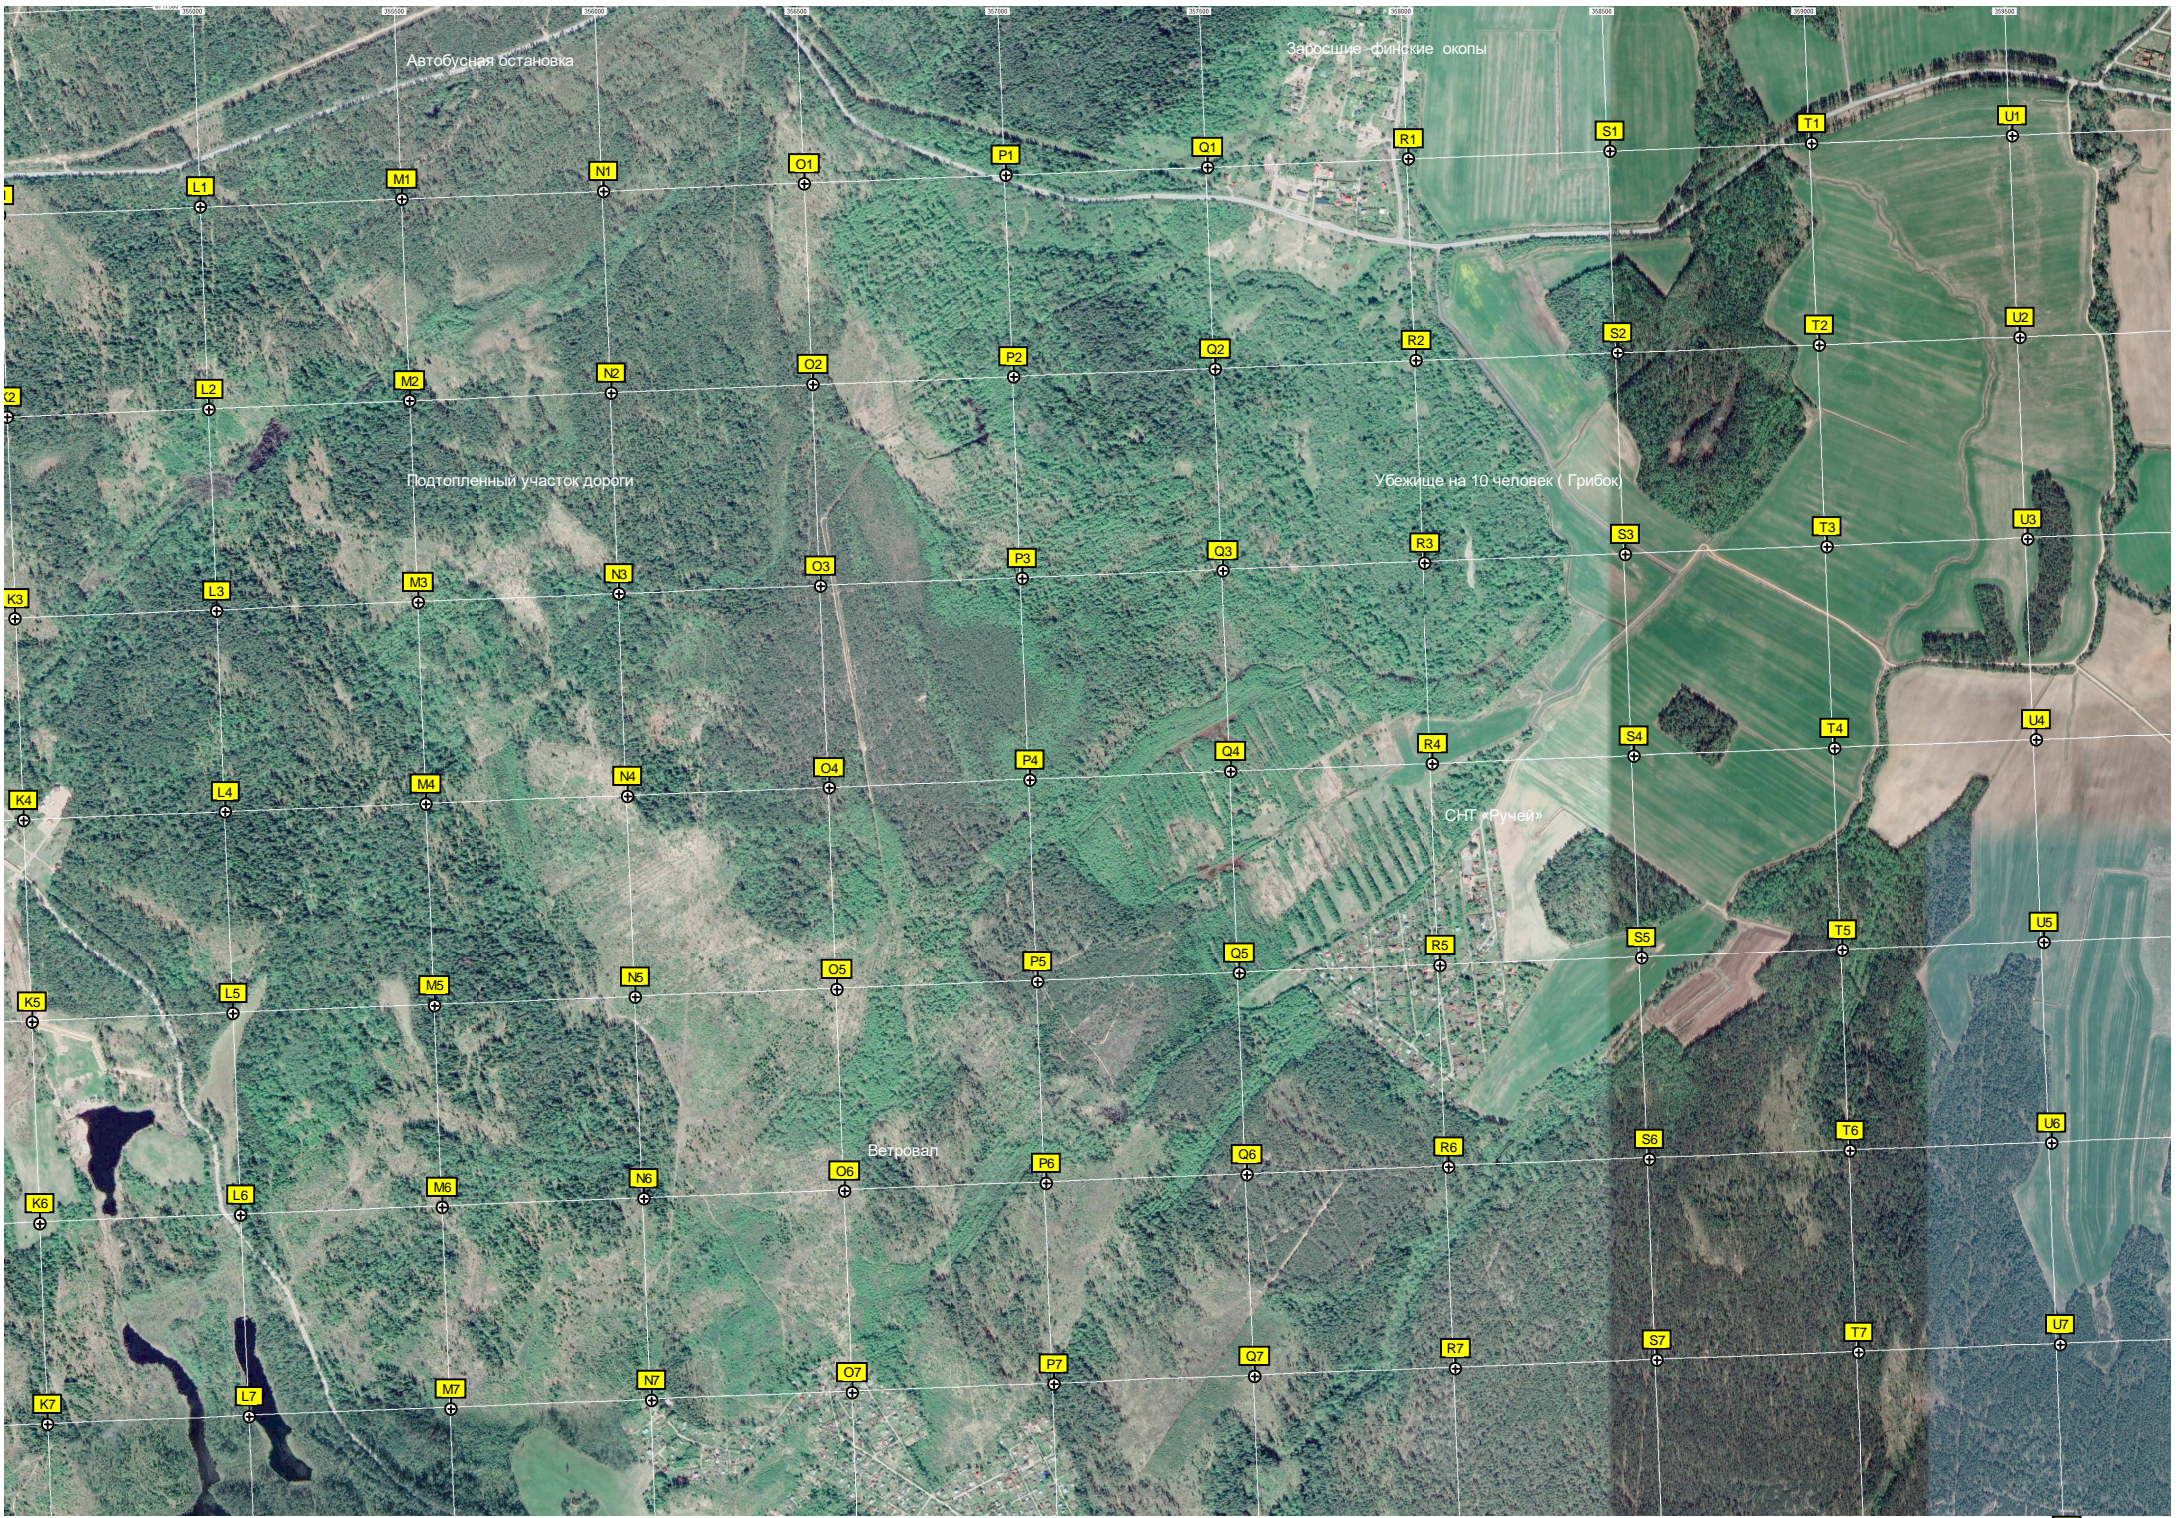

Полигон ТБО (закрыт)

Озеро Утреннее

Озеро Равнинное

Коттеджный поселок "Сосновские озера 2"

Совхозное поле

Дом культуры

Место часовни

Озеро

Ламбина

Смотровая точка

Запорожская помойка

Электрическая подстанция ПС № 304 «Запорожская» 110/10 кВ

Водонапорная башня Рожновского

Кучи камней

Луговое

Йоусейла

AD8

AE8

Мост через реку Лобёвку

Родник

Оленьи озера

Поле

Противопожарная полоса

Перекресток «Пять углов»

Алиски

Ровный более менее сухой незаросший берег с местом для костра

СНТ «Вайсиёки»

Урочище Дорвиновское

Вырубка леса

Лежневка

Бывшая стоянка лесорубов

тайга Большое