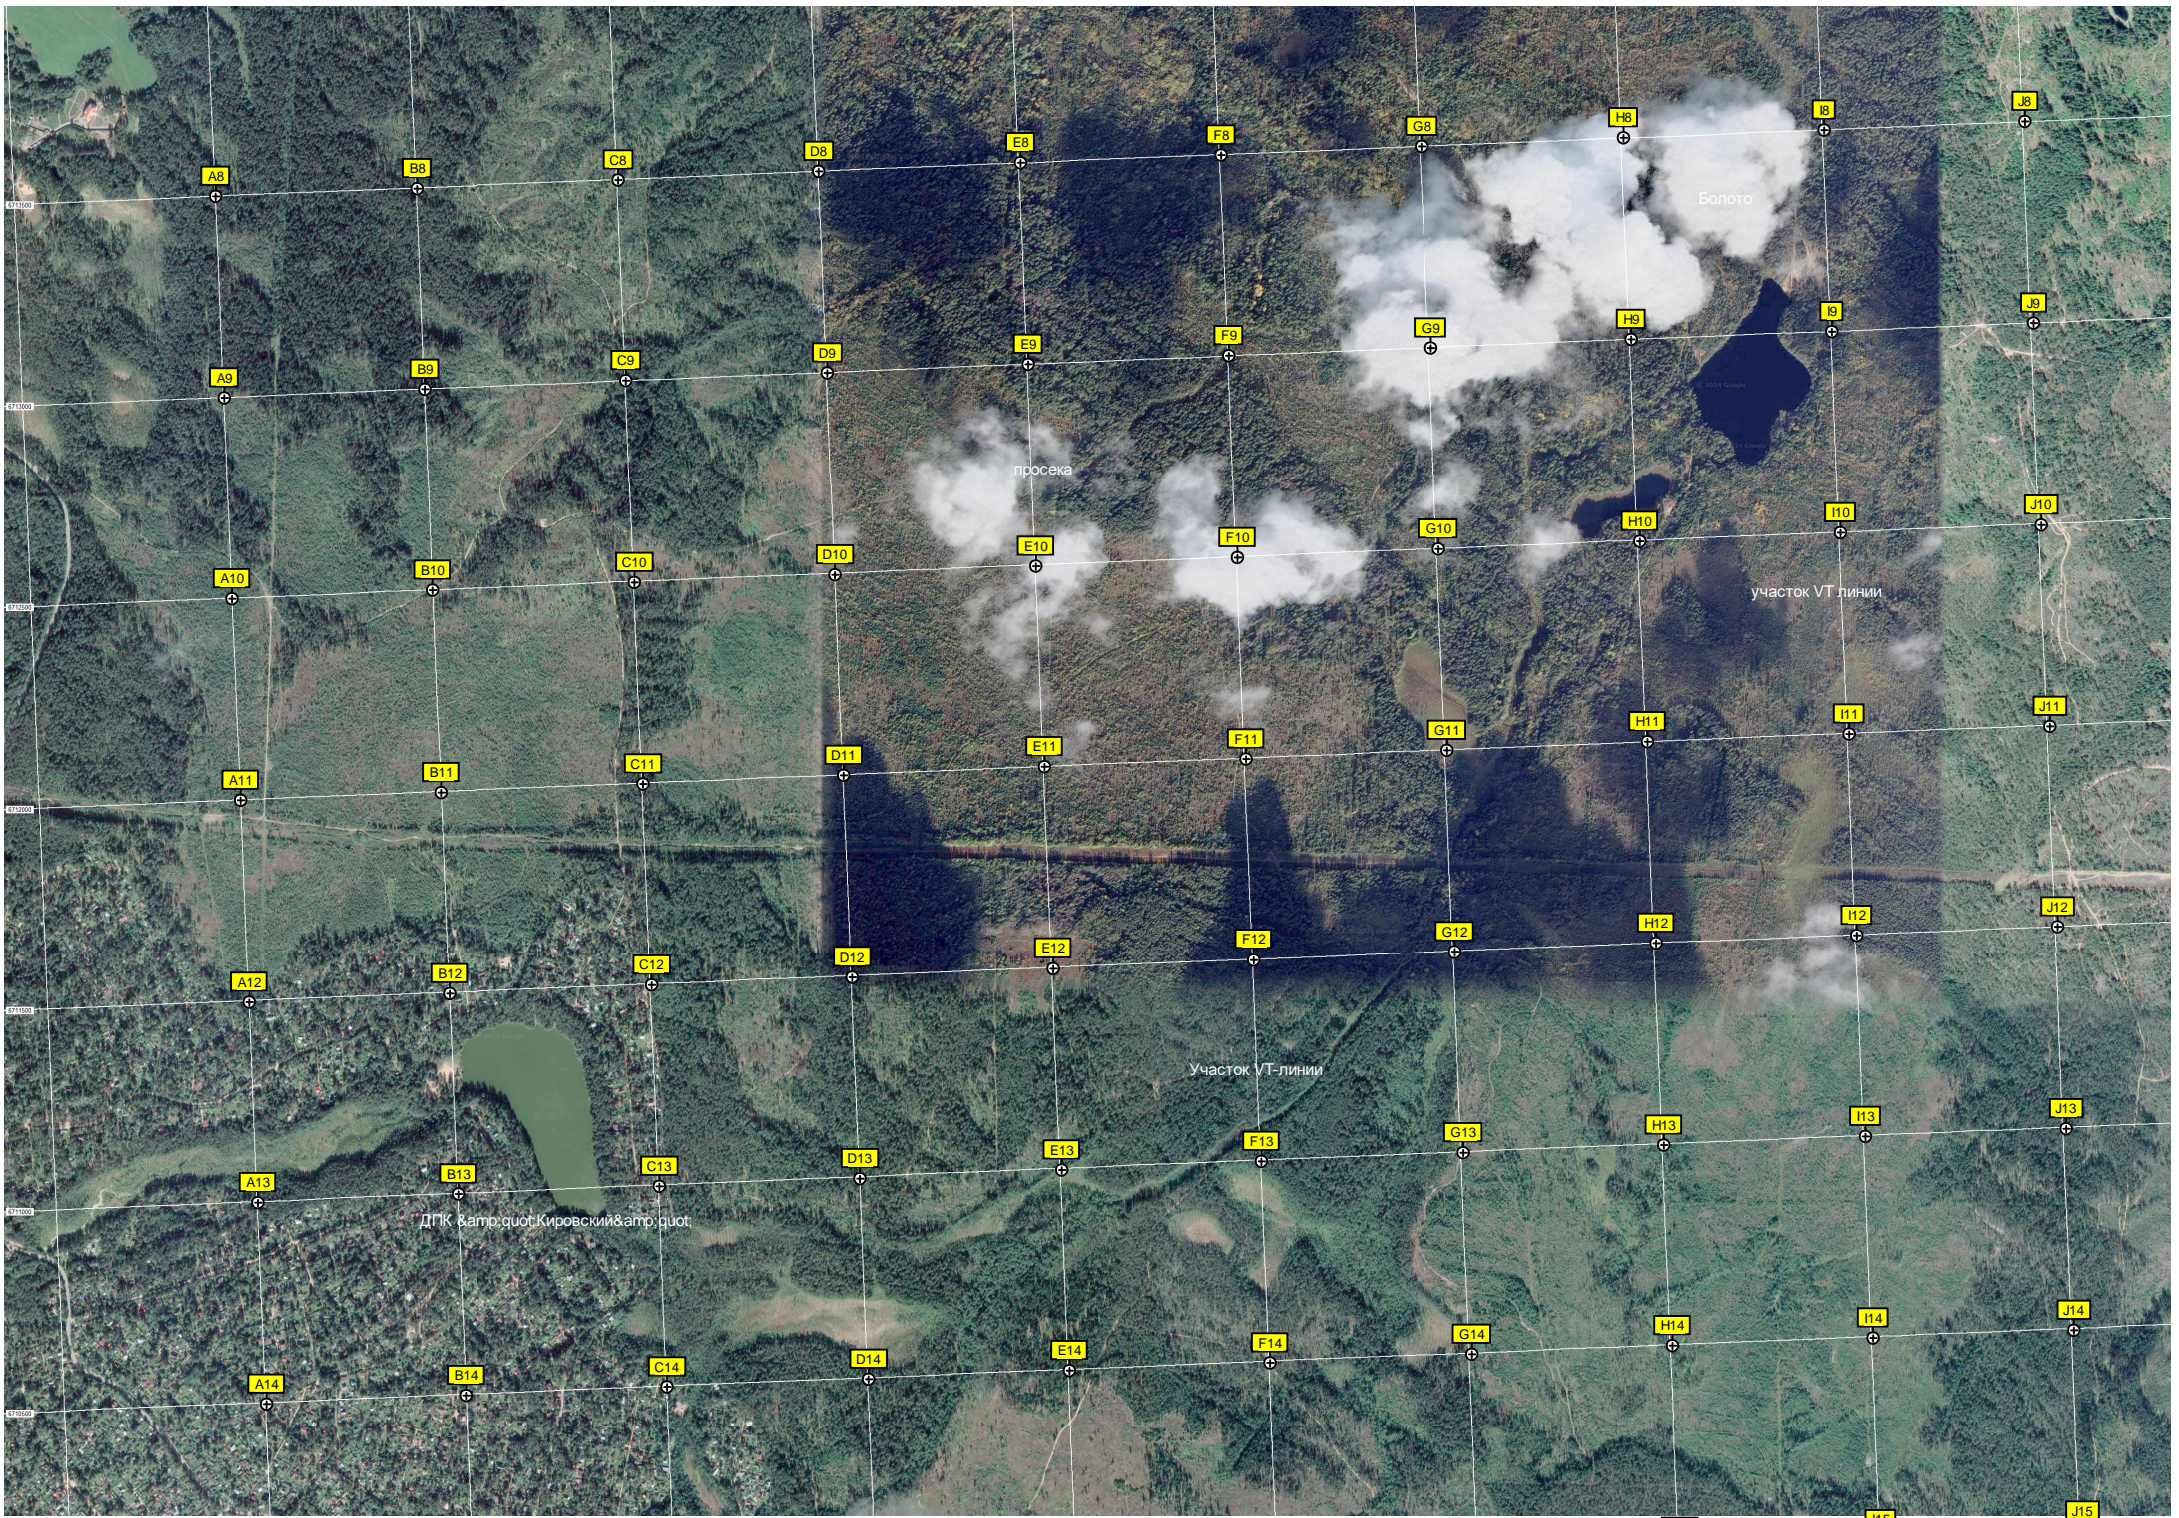

AD8

AE8

Мост через реку Лобёвку

Родник

Оленьи озера

Поле

Противопожарная полоса

Перекресток «Пять углов»

Алиски

Ровный более менее сухой незаросший берег с местом для костра

СНТ «Вайсиёки»

Урочище Дорвиновское

Вырубка леса

Лежневка

Бывшая стоянка лесорубов

тайга Большое