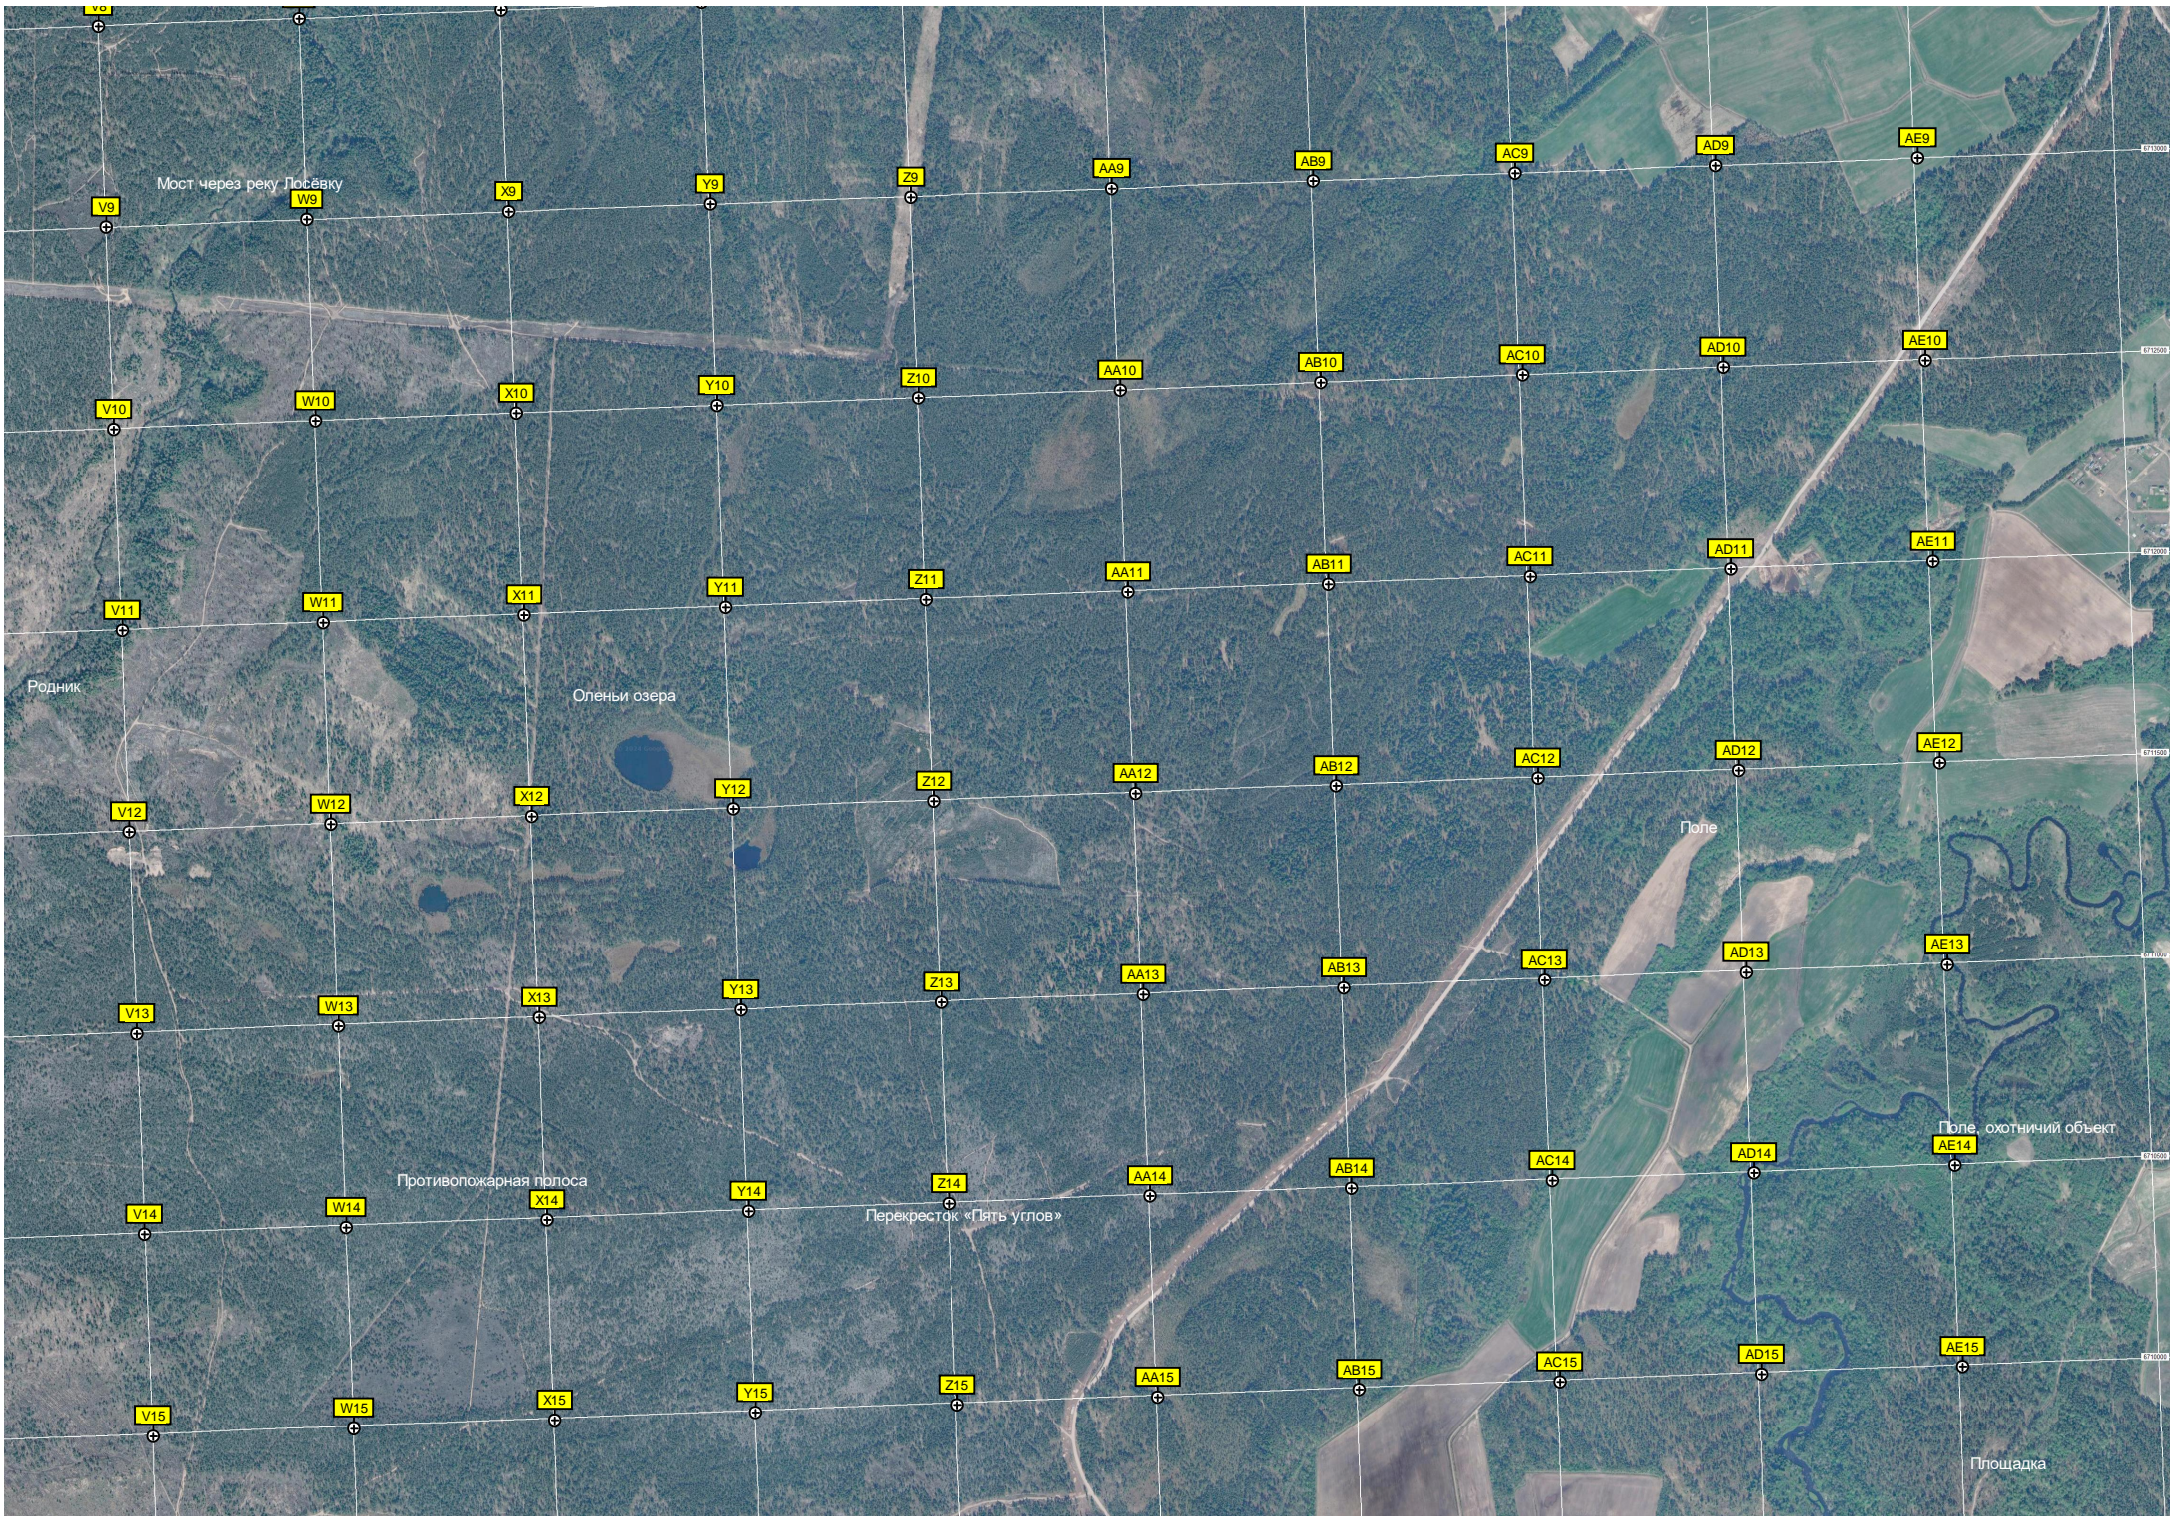

AD8

AE8

Мост через реку Лобёвку

Родник

Оленьи озера

Поле

Противопожарная полоса

Перекресток «Пять углов»

Алиски

Ровный более менее сухой незаросший берег с местом для костра

СНТ «Вайсиёки»

Урочище Дорвиновское

Вырубка леса

Лежневка

Бывшая стоянка лесорубов

тайга Большое