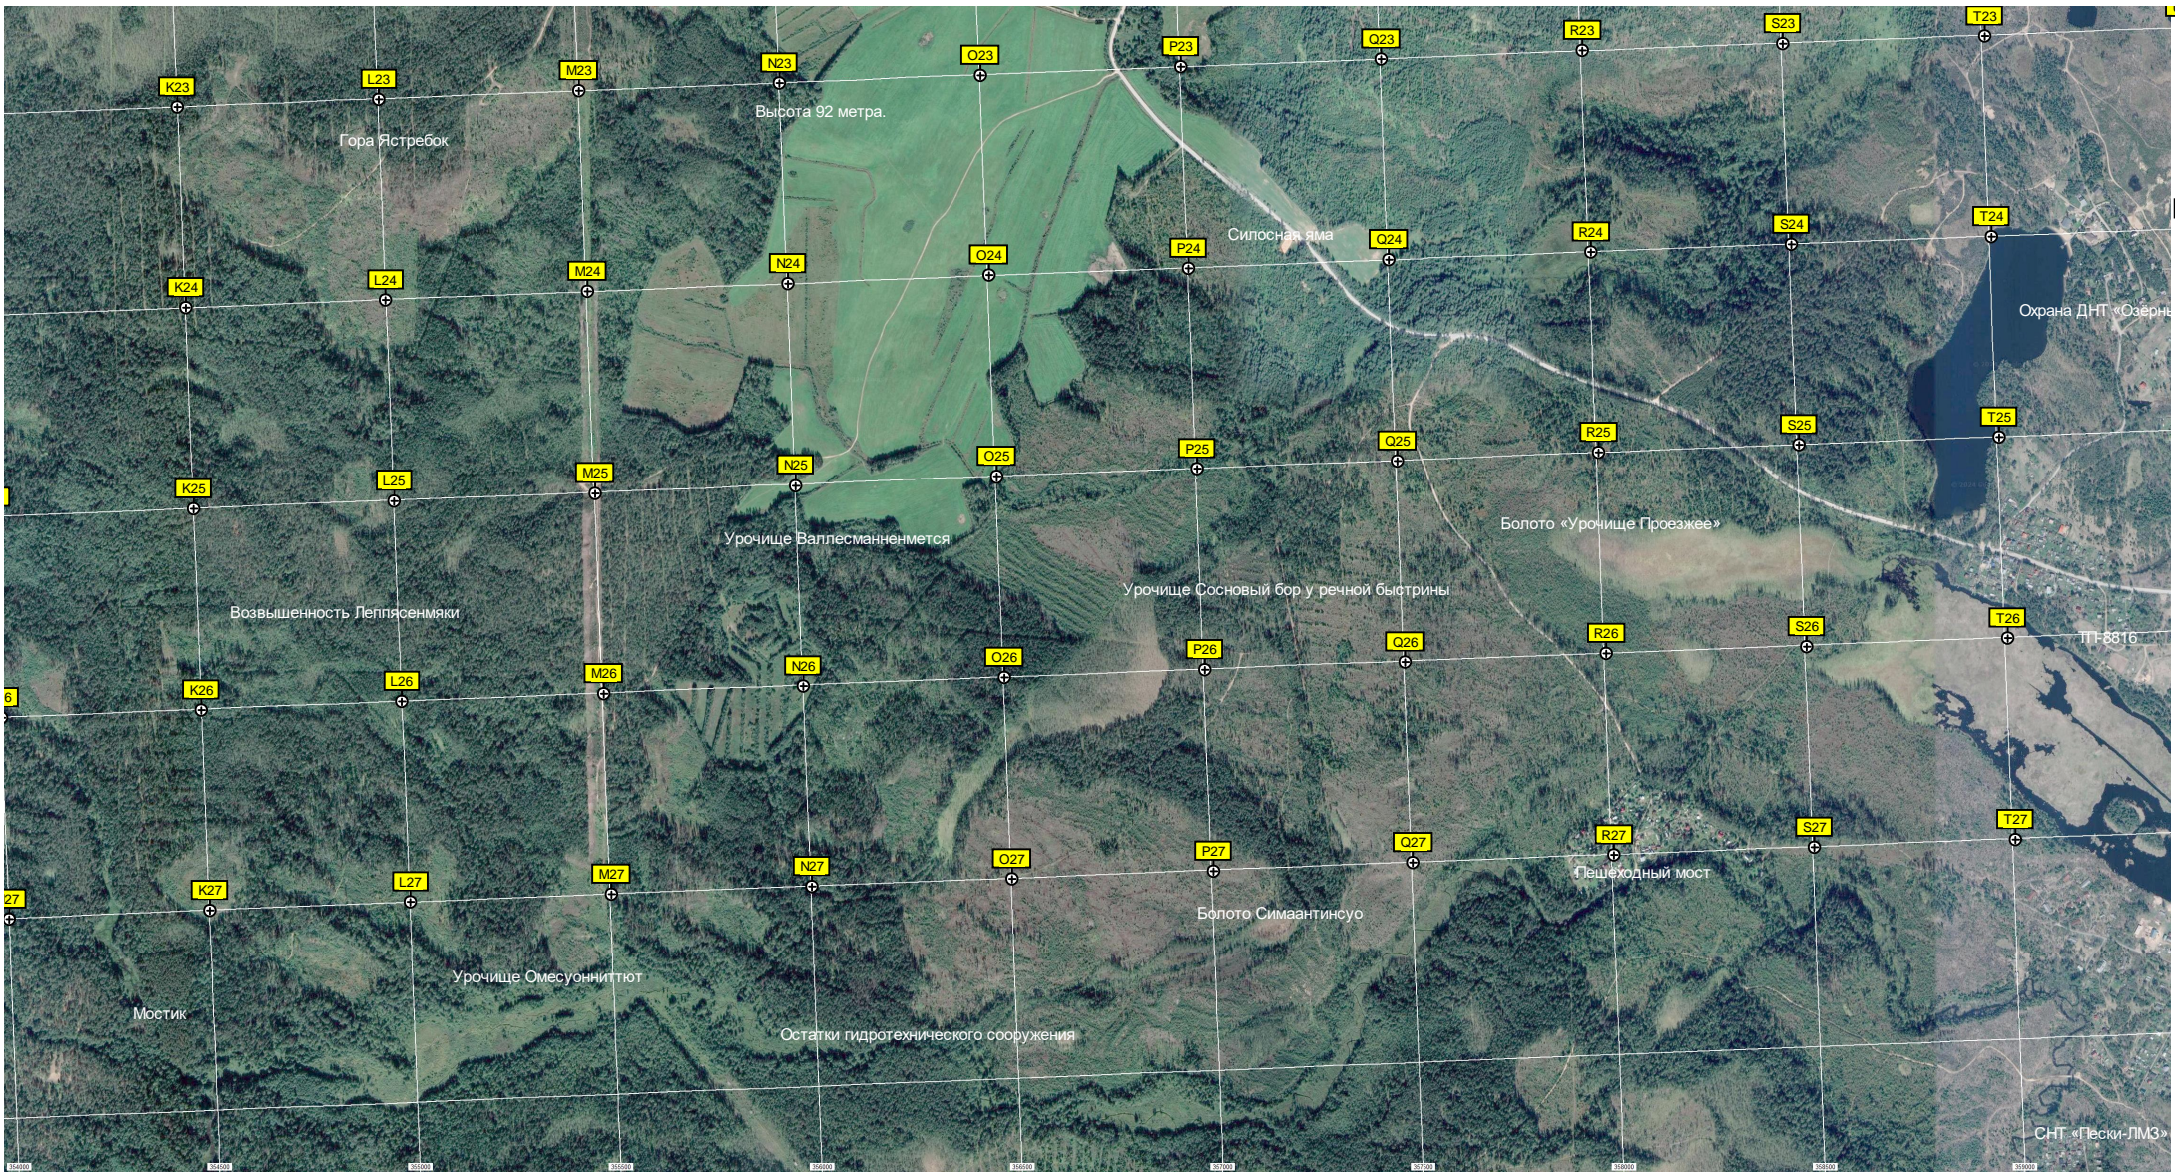

Алиски

Ровный более менее сухой незаросший берег с местом для костра

СНТ «Вайсиёки»

Урочище Дорвиновское

Вырубка леса

Лежневка

Бывшая стоянка лесорубов

тайга Большое

Пионерский лагерь «Лесной»

Недостроенная база отдыха ЛНГО «Авангард»

Мостик через Олонец

Переправа через ручей Олонец

Озеро Верхolino (Фигурное)

Обрыв на берегу реки Кожца

Заболоченный участок

Заболоченная местность