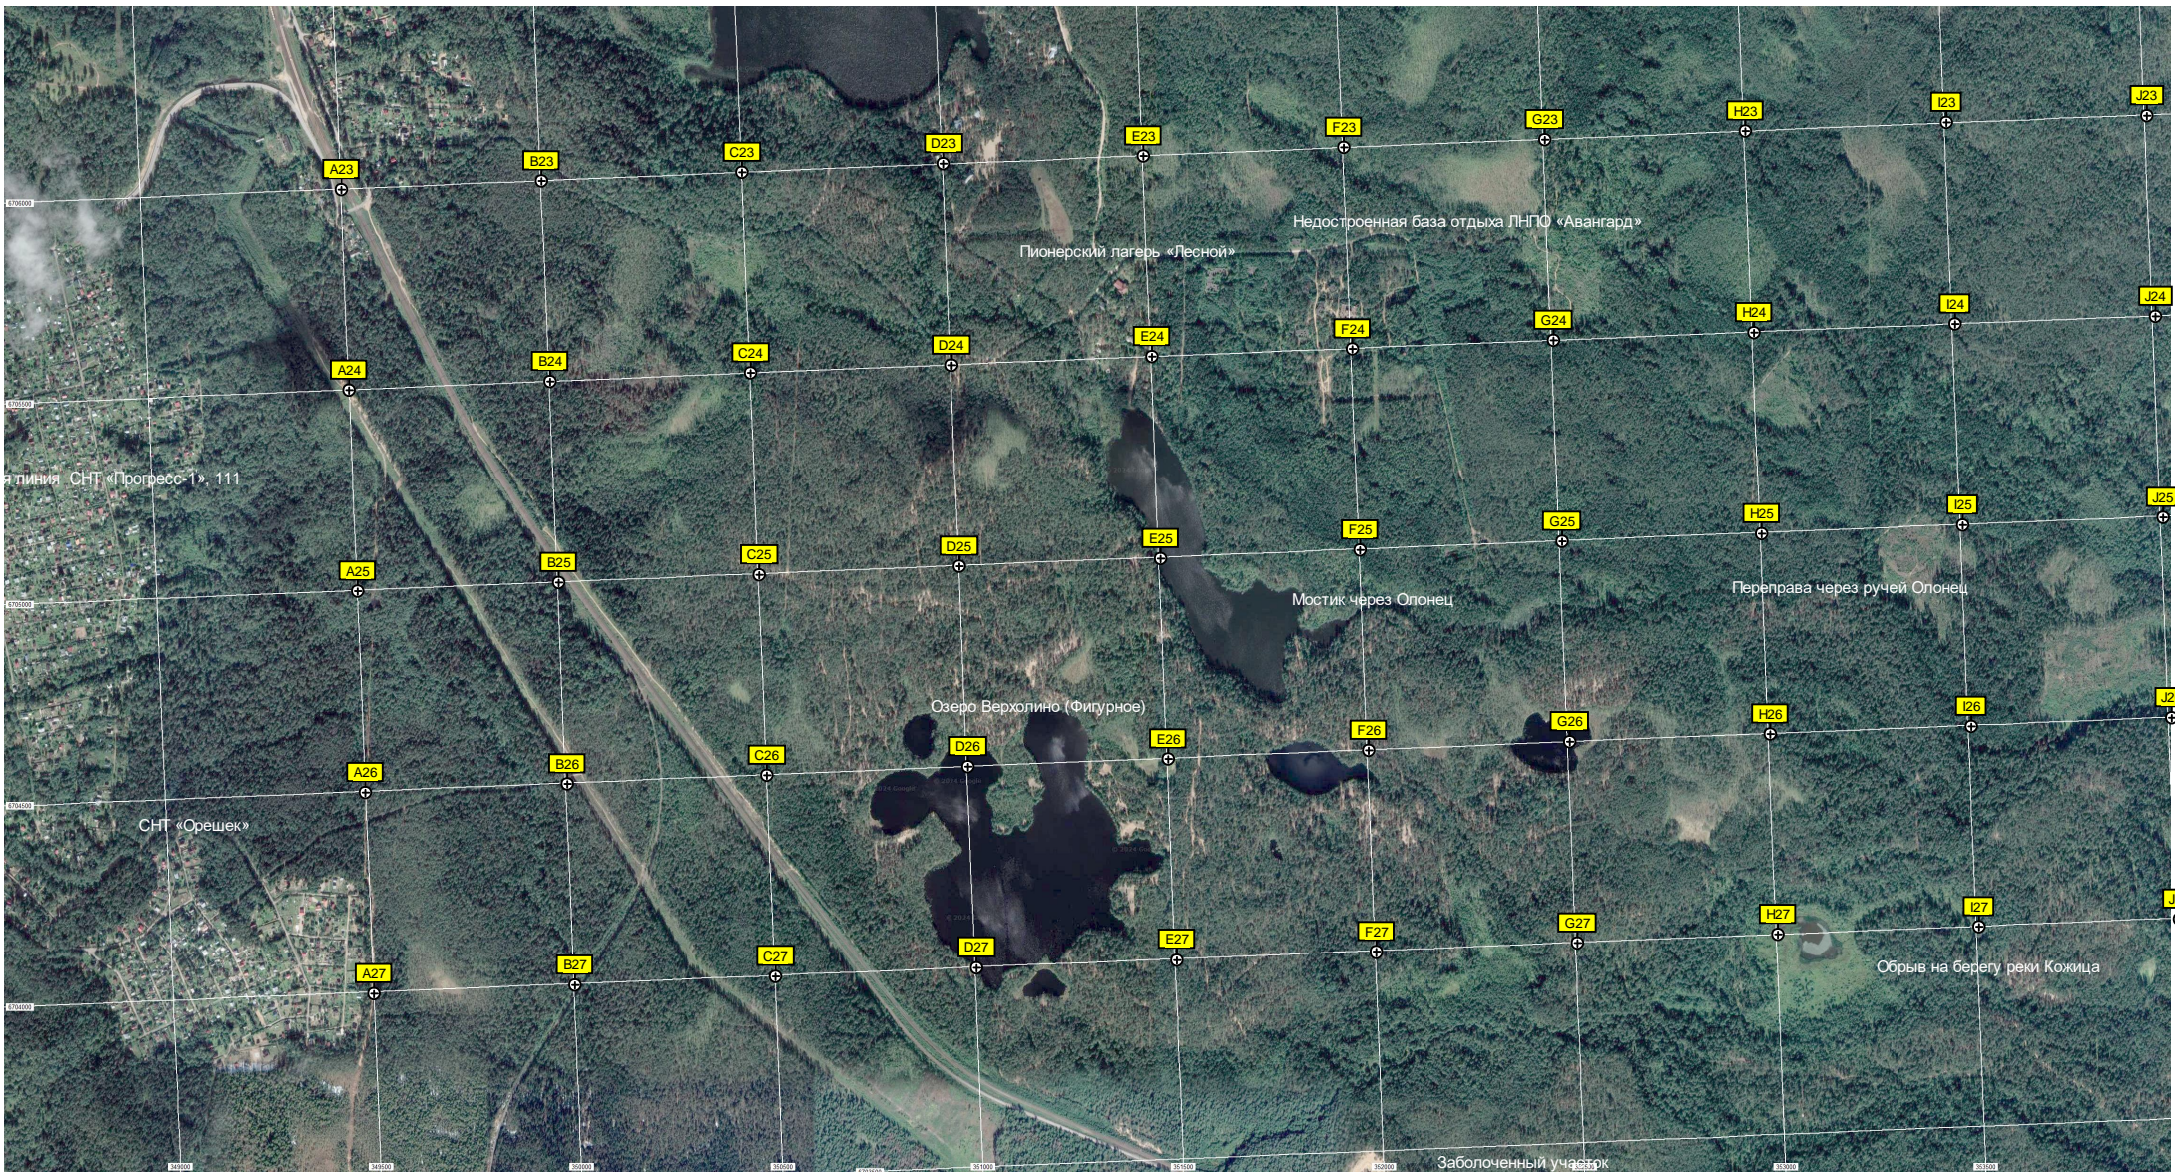

4301000

4301000

4301000

4301000

4301000

я линия СНТ «Прогресс-1» 111

СНТ «Орешек»

Пионерский лагерь «Лесной»

Недостроенная база отдыха ЛНГО «Авангард»

Мостик через Олонец

Переправа через ручей Олонец

Озеро Верхolino (Фигурное)

Обрыв на берегу реки Кожца

Заболоченный участок