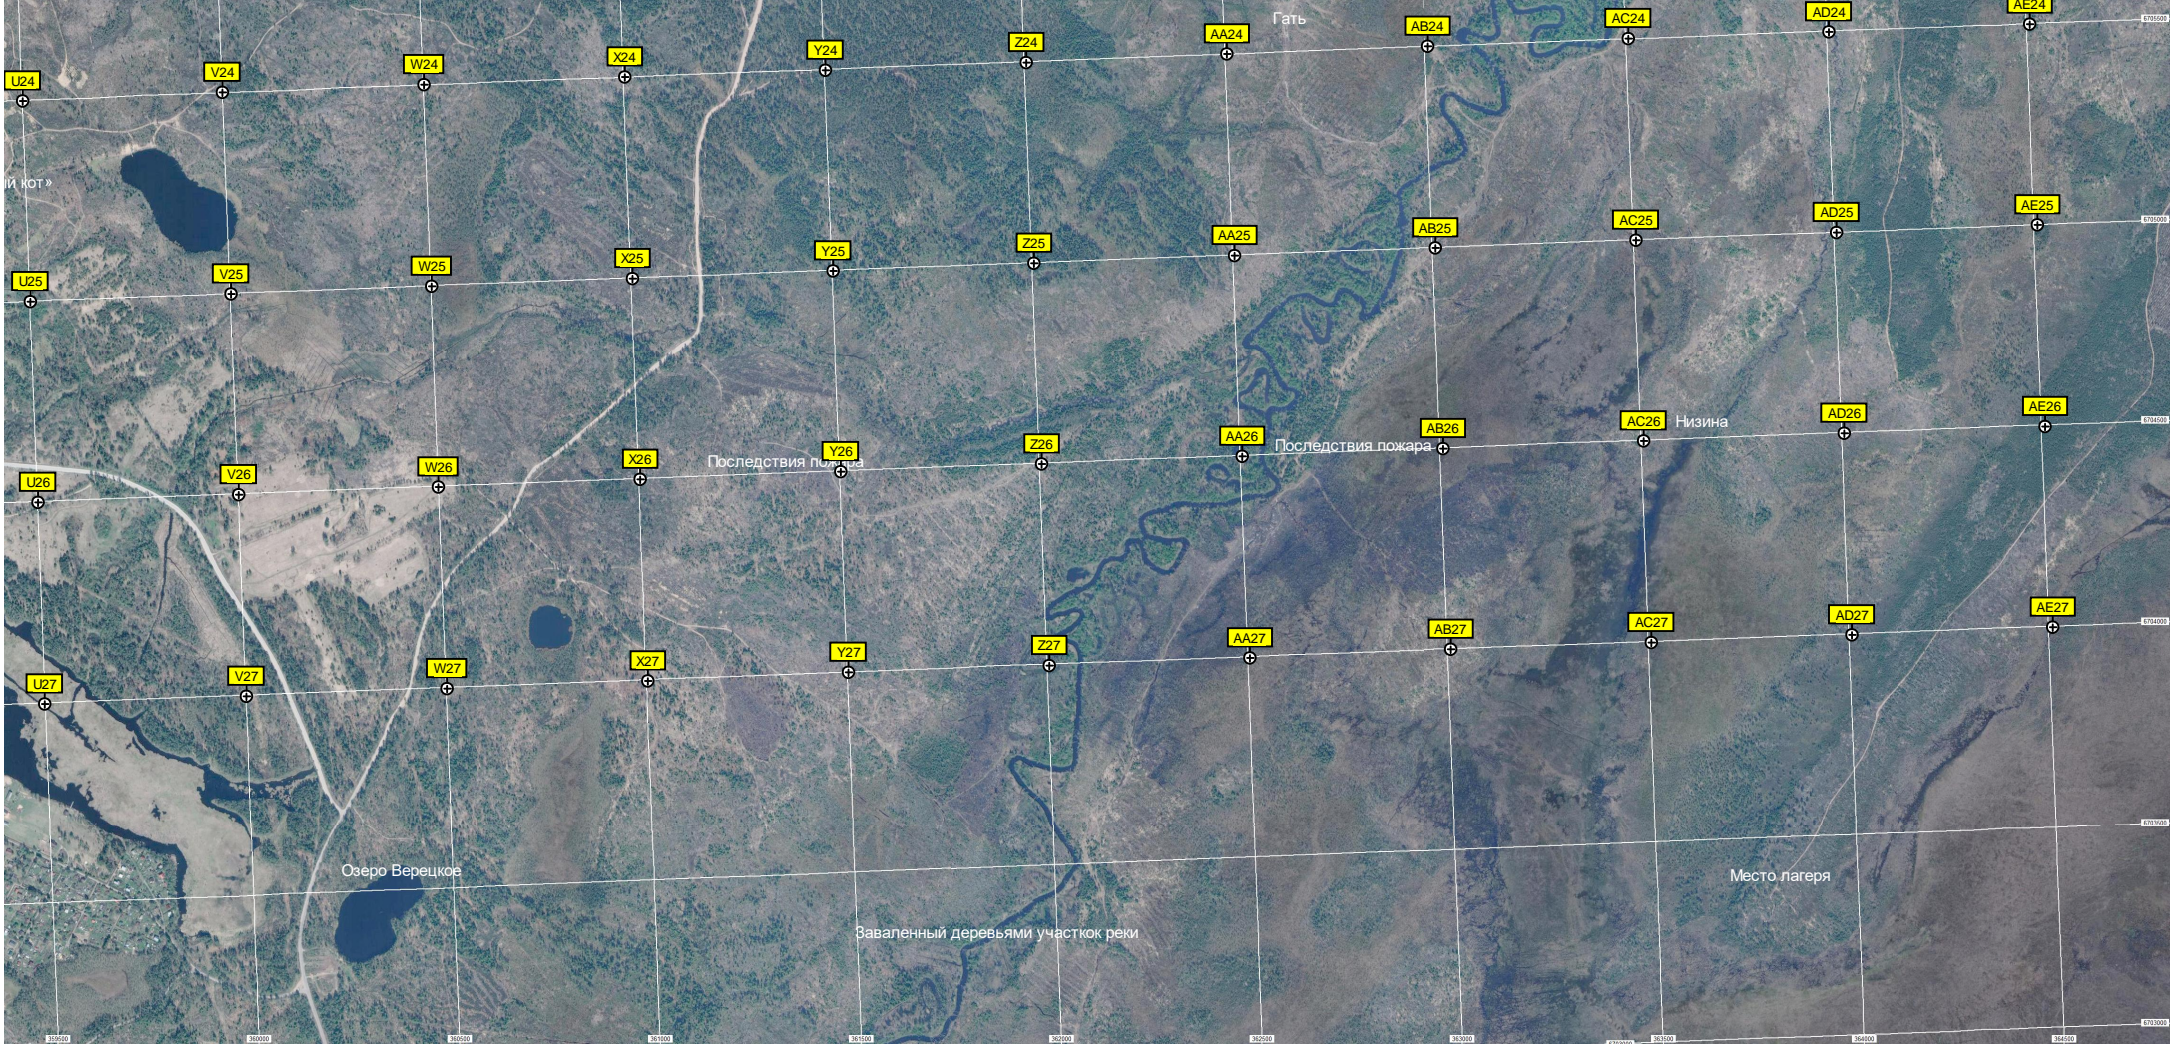

U24

V24

W24

X24

Y24

Z24

AA24

AB24

AC24

AD24

AE24

U25

V25

W25

X25

Y25

Z25

AA25

AB25

AC25

AD25

AE25

U26

V26

W26

X26

Y26

Z26

AA26

AB26

AC26

AD26

AE26

U27

V27

W27

X27

Y27

Z27

AA27

AB27

AC27

AD27

AE27