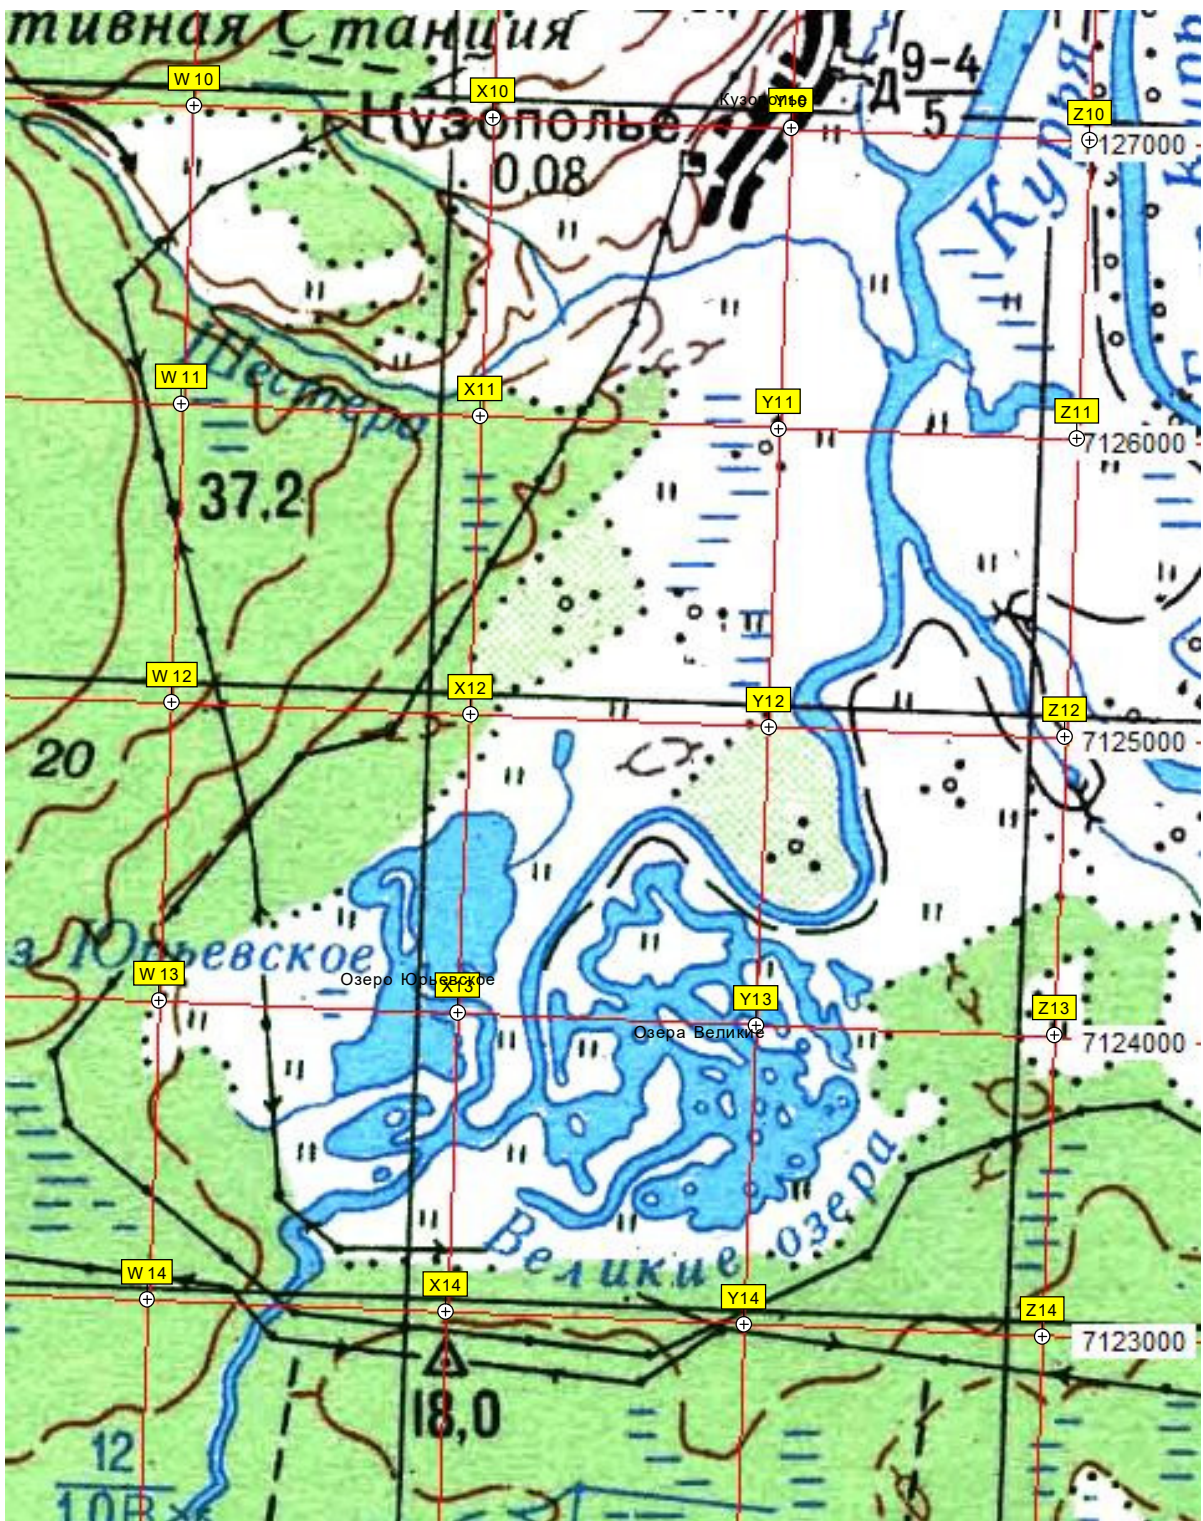

622

О. Ник

7136000

Остров Нижнее

7135000

7134000

Остров Островки

Остров Луговая

7133000

Остров Жаровинская г

Белёное

Урочище Куренский Мбг

Плотва лесорубов

Болото Сухое

Болото Мокрое

605000

606000

607000

608000

609000

610000

611000