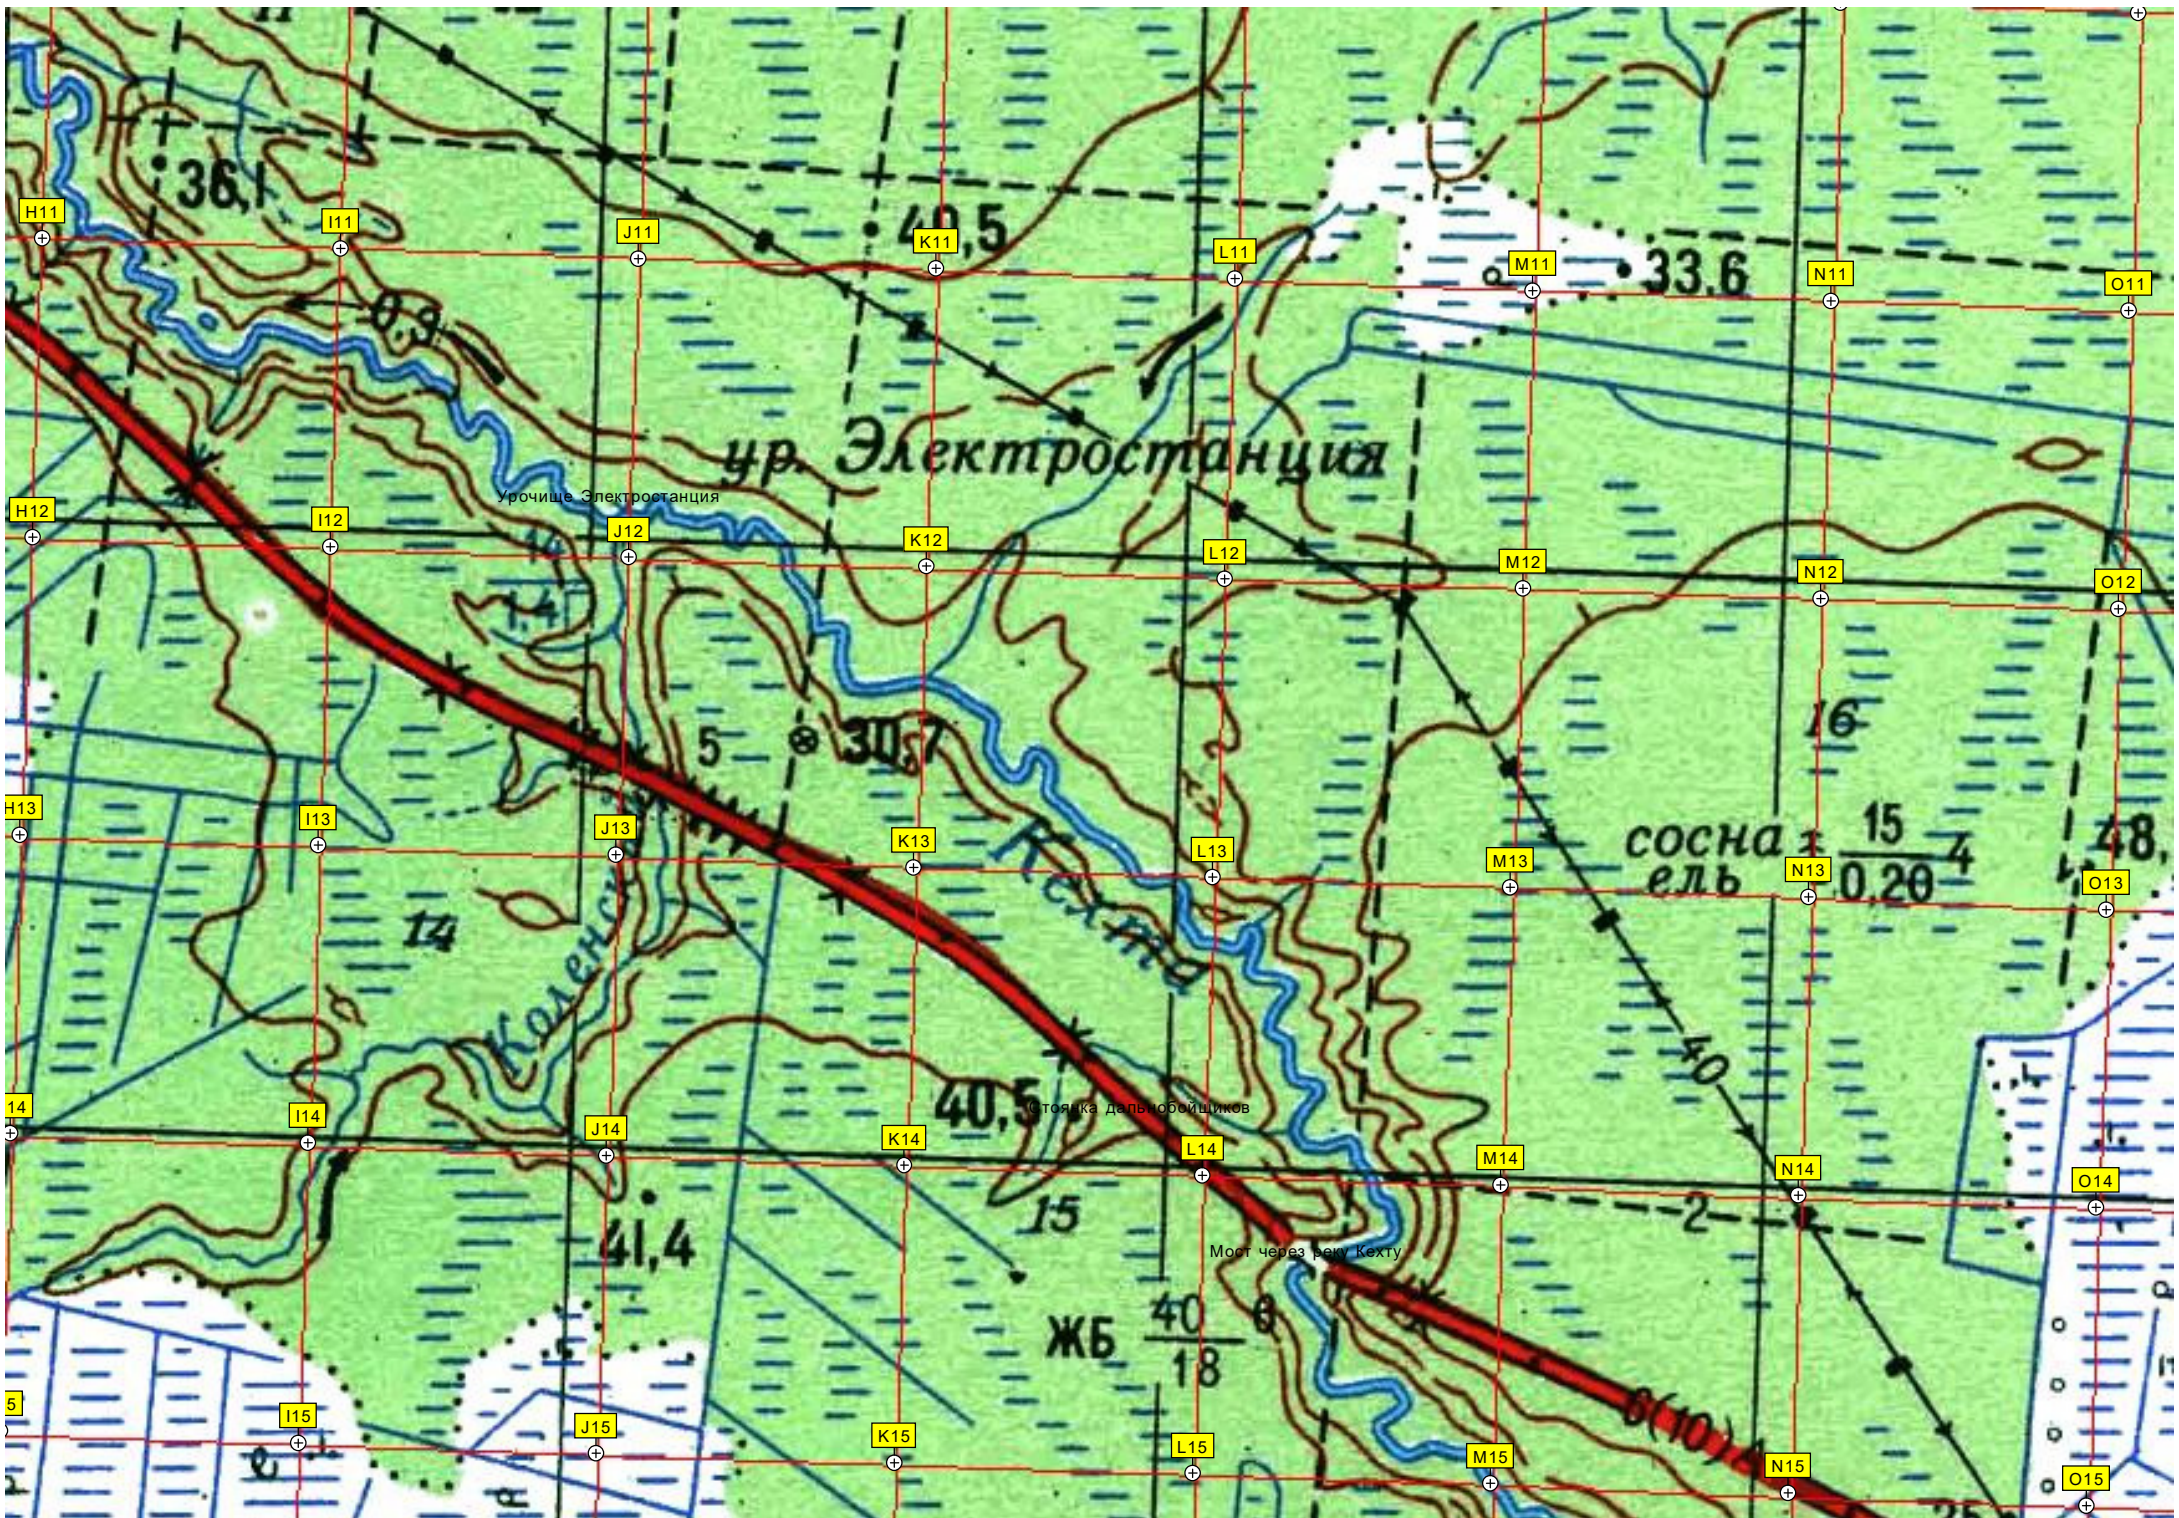

7133000

Остров Жаровинская г

Белёное

Урочище Куренский Мбг

Плотва лесорубов

Болото Сухое

Болото Мокрое

605000

606000

607000

608000

609000

610000

611000