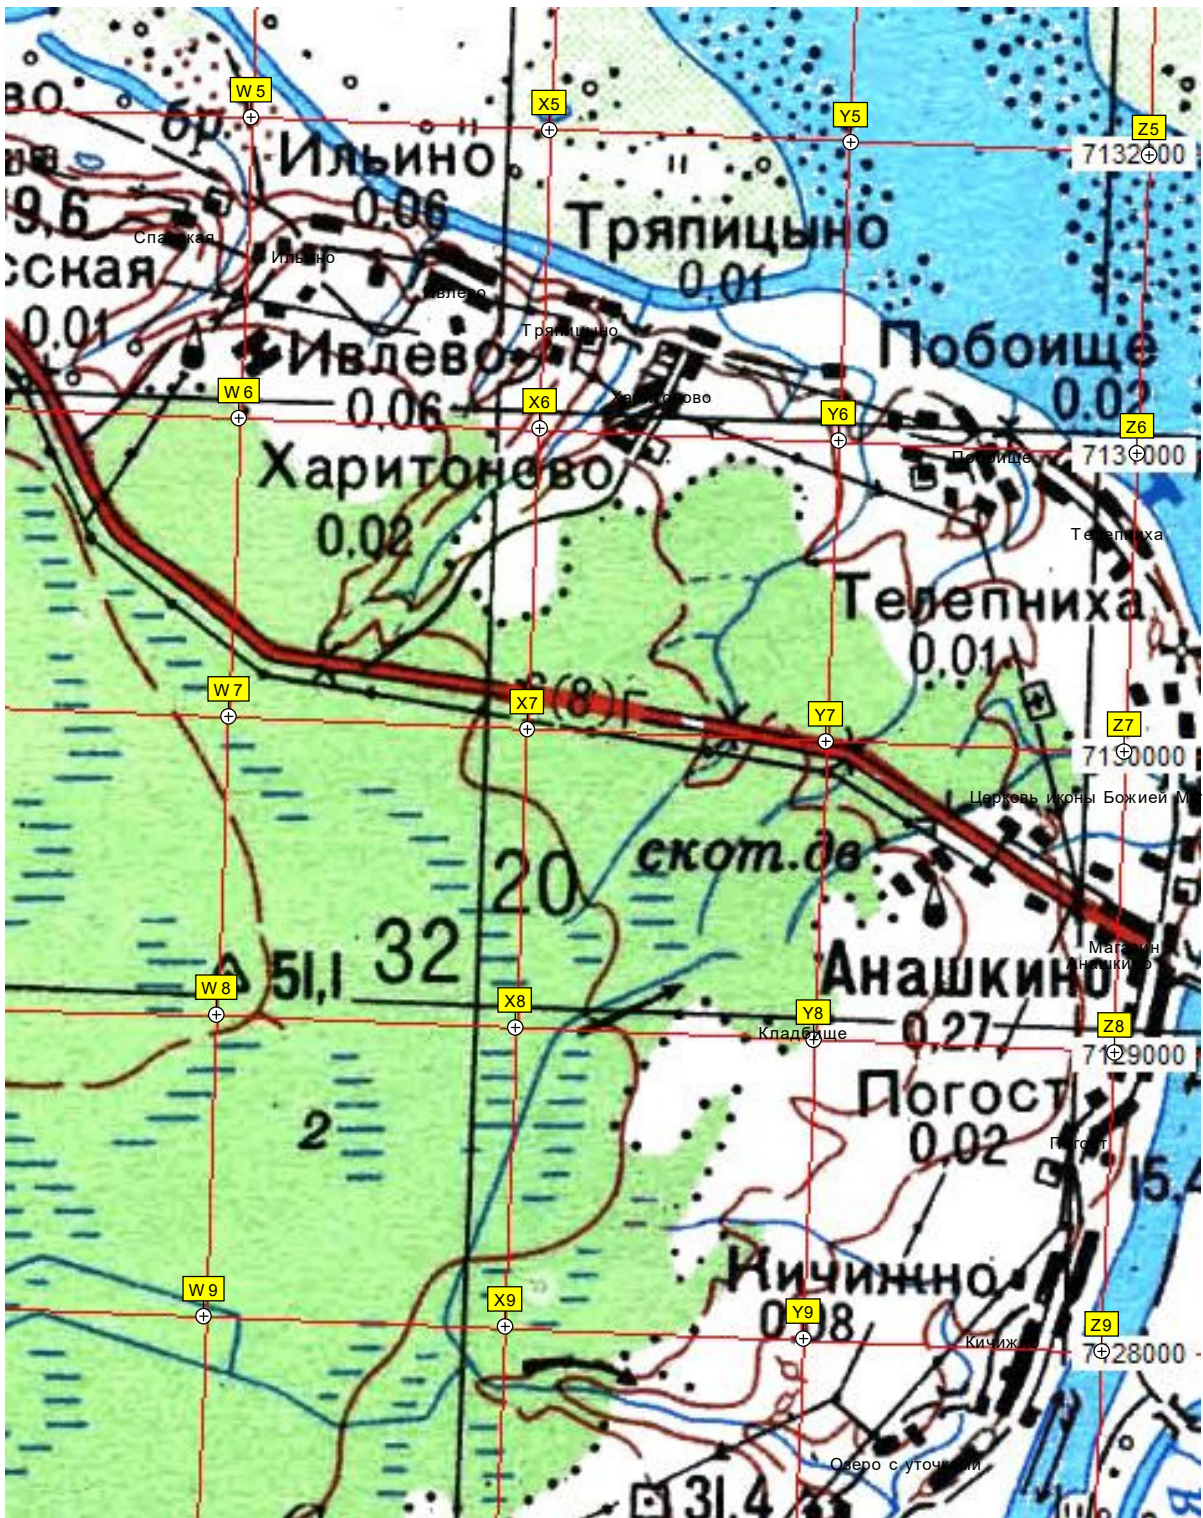

7133000

Остров Жаровинская г

Белёное

Урочище Куренский Мбг

Плотва лесорубов

Болото Сухое

Болото Мокрое

605000

606000

607000

608000

609000

610000

611000