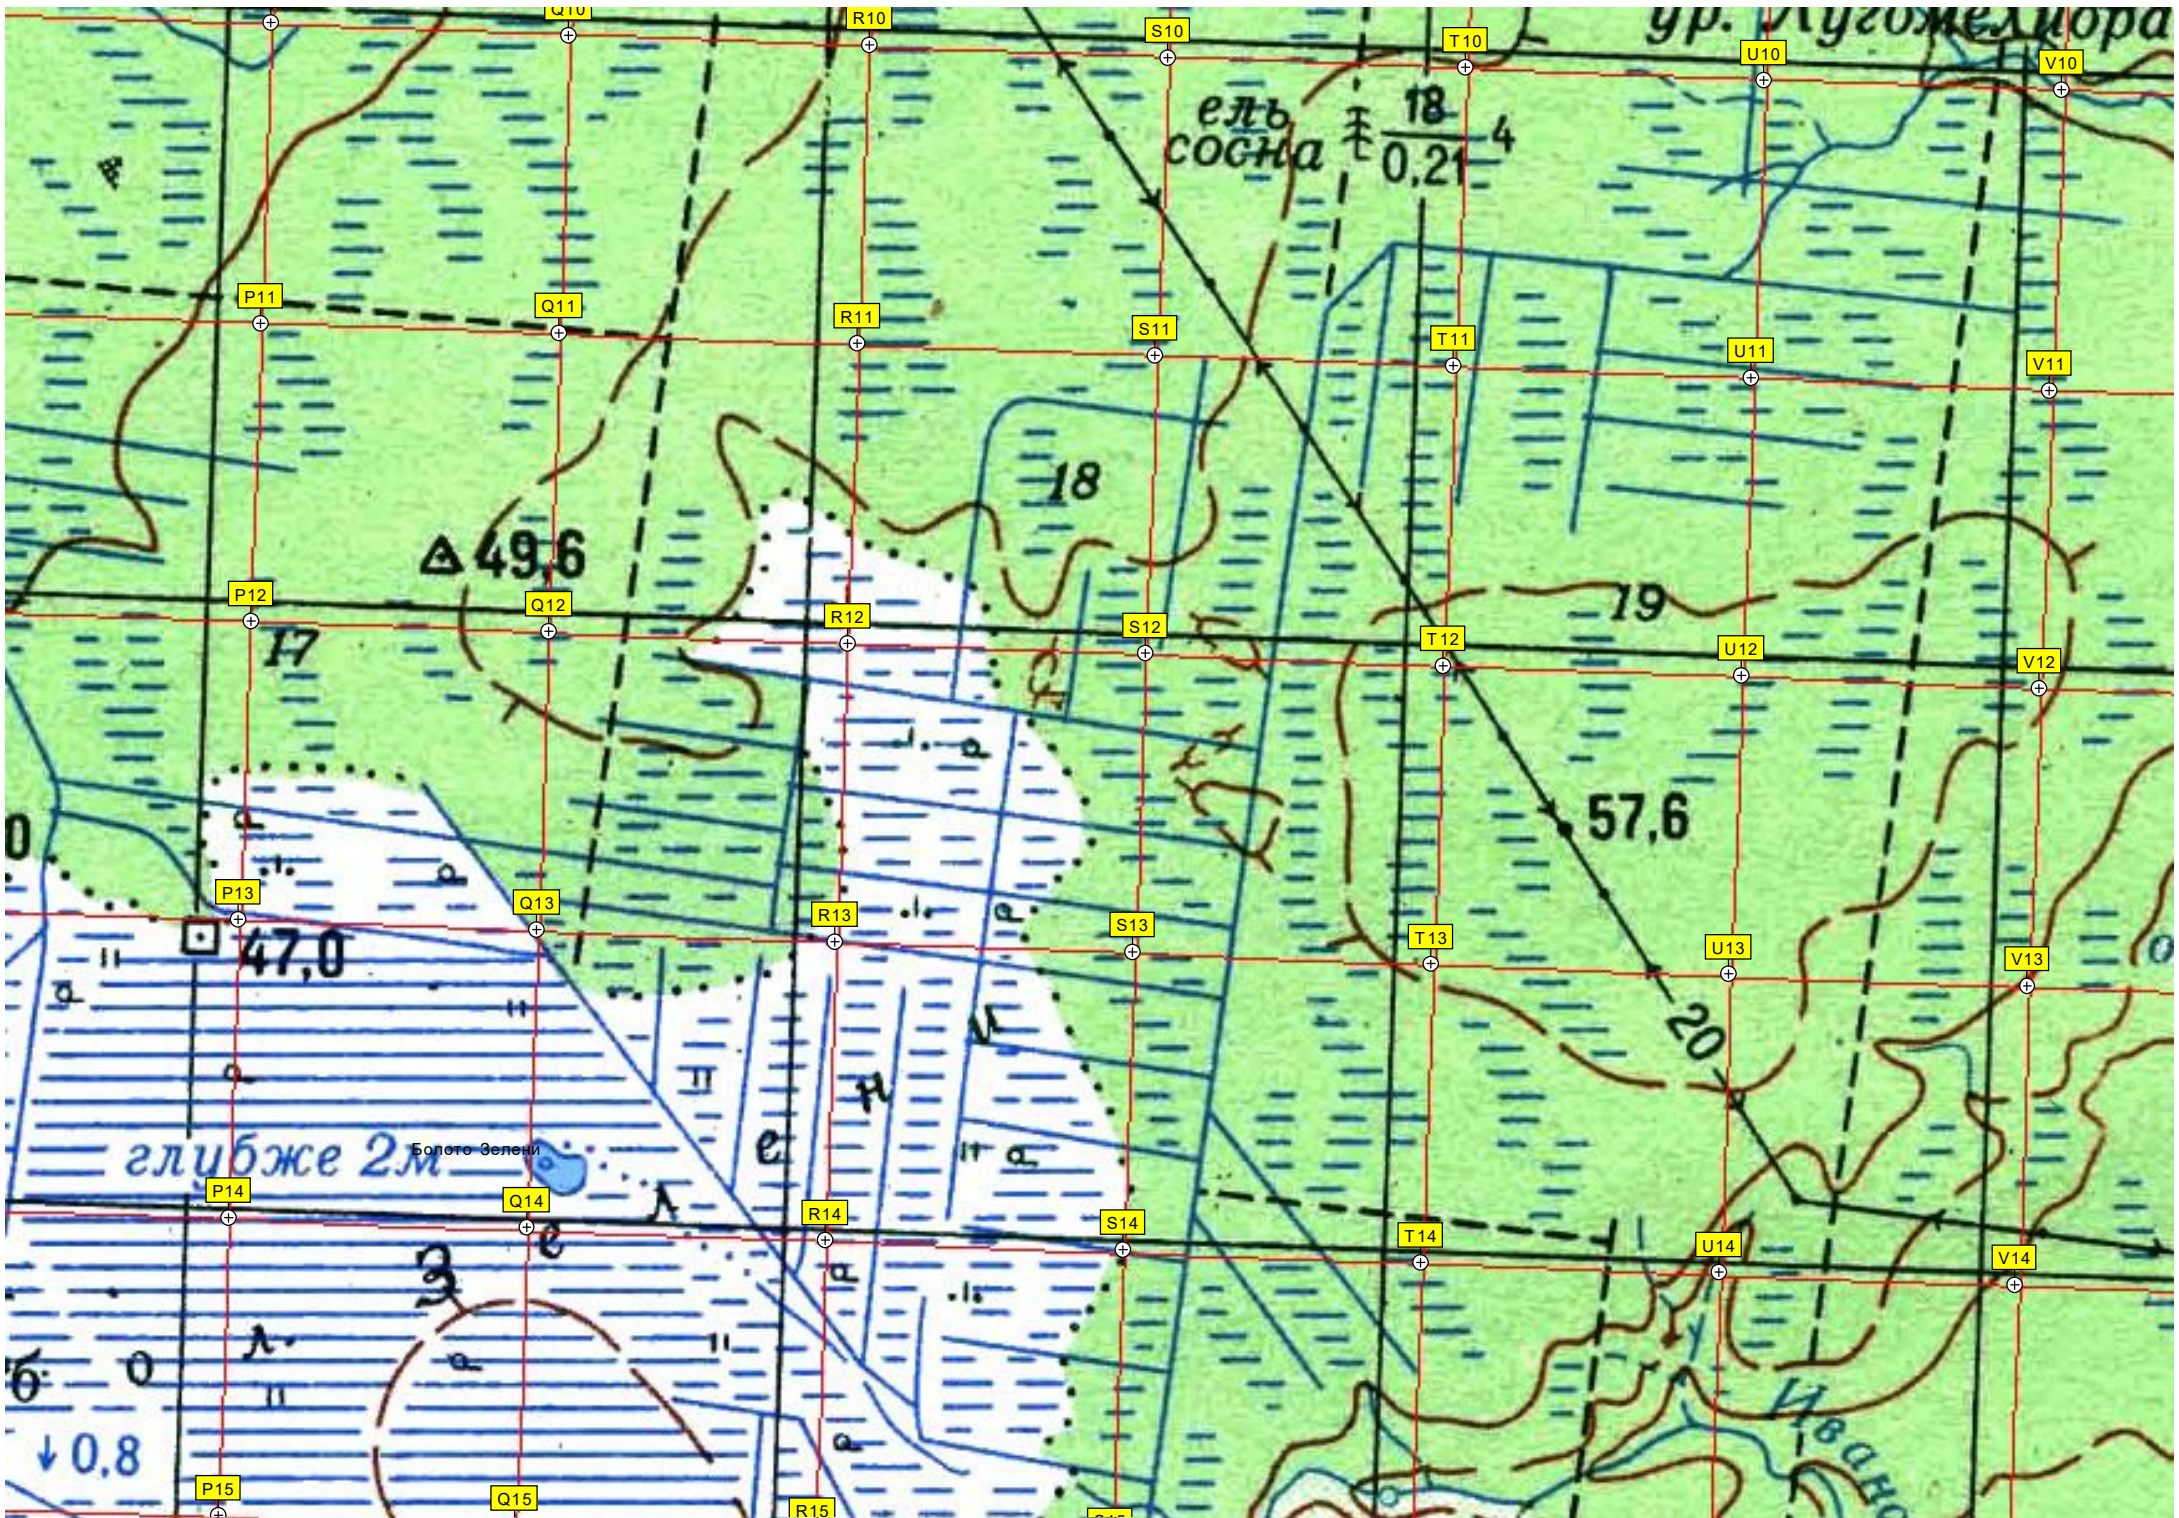

622

О. Ник

7136000

Остров Нижнее

7135000

7134000

Остров Островки

Остров Луговая

7133000

Остров Жаровинская г

Белёное

Урочище Куренский Мбг

Плотва лесорубов

Болото Сухое

Болото Мокрое

605000

606000

607000

608000

609000

610000

611000