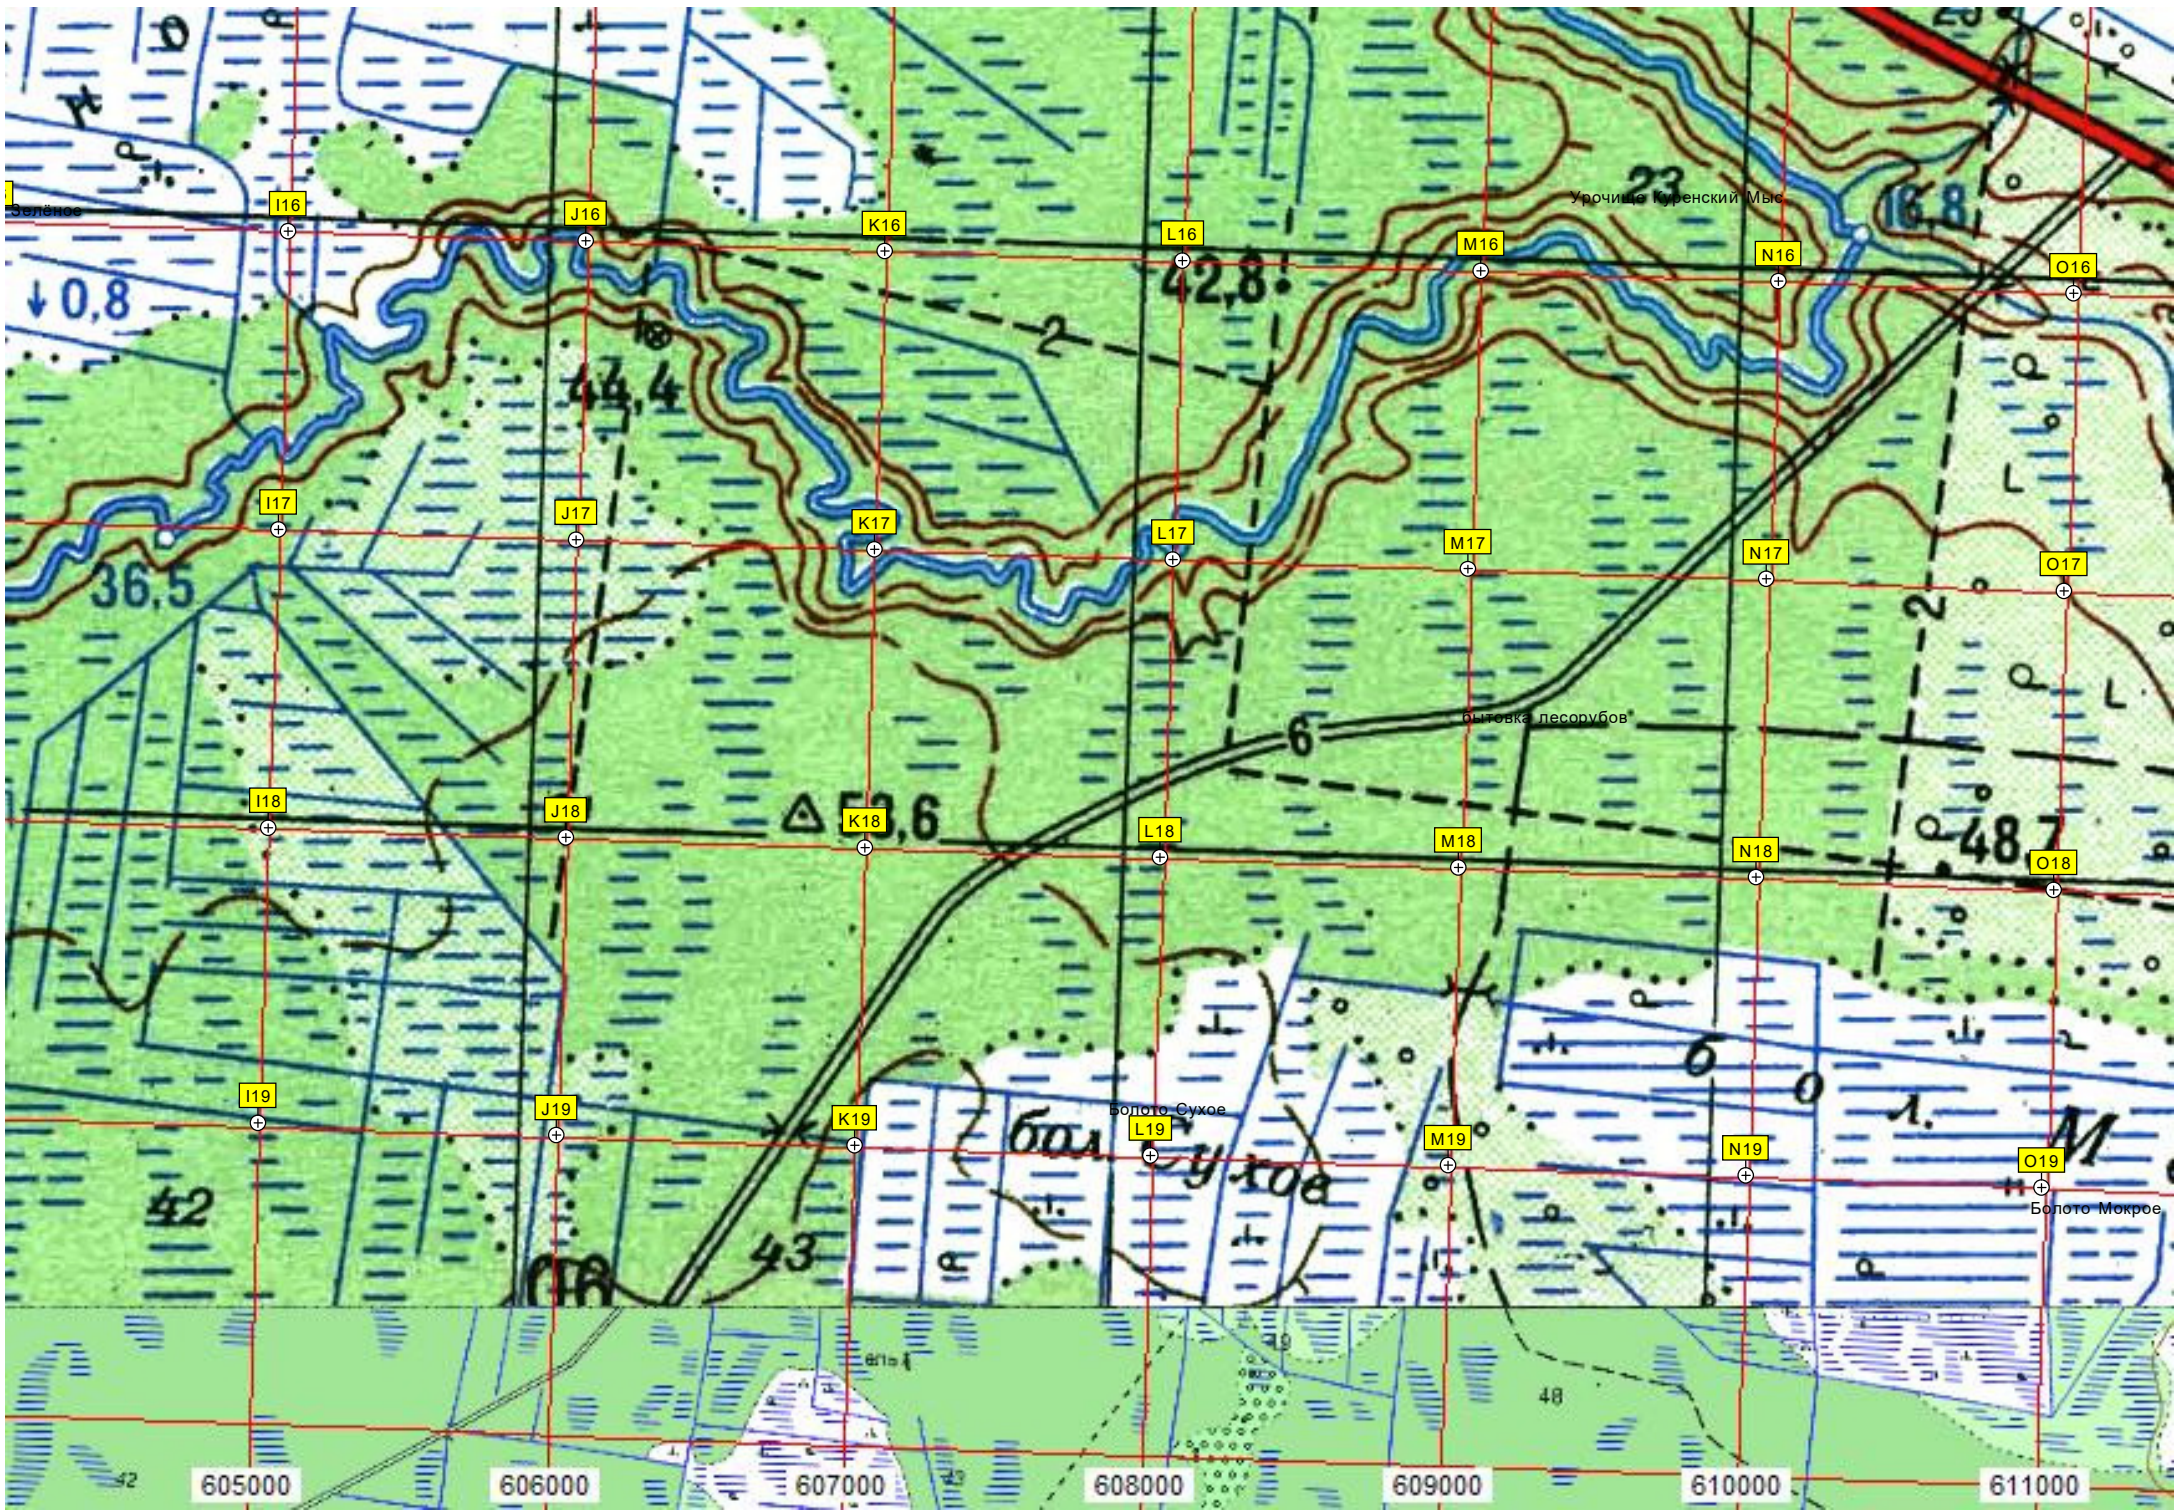

7133000

Остров Жаровинская г

Белёное

Урочище Куренский Мбг

Плотва лесорубов

Болото Сухое

Болото Мокрое

605000

606000

607000

608000

609000

610000

611000