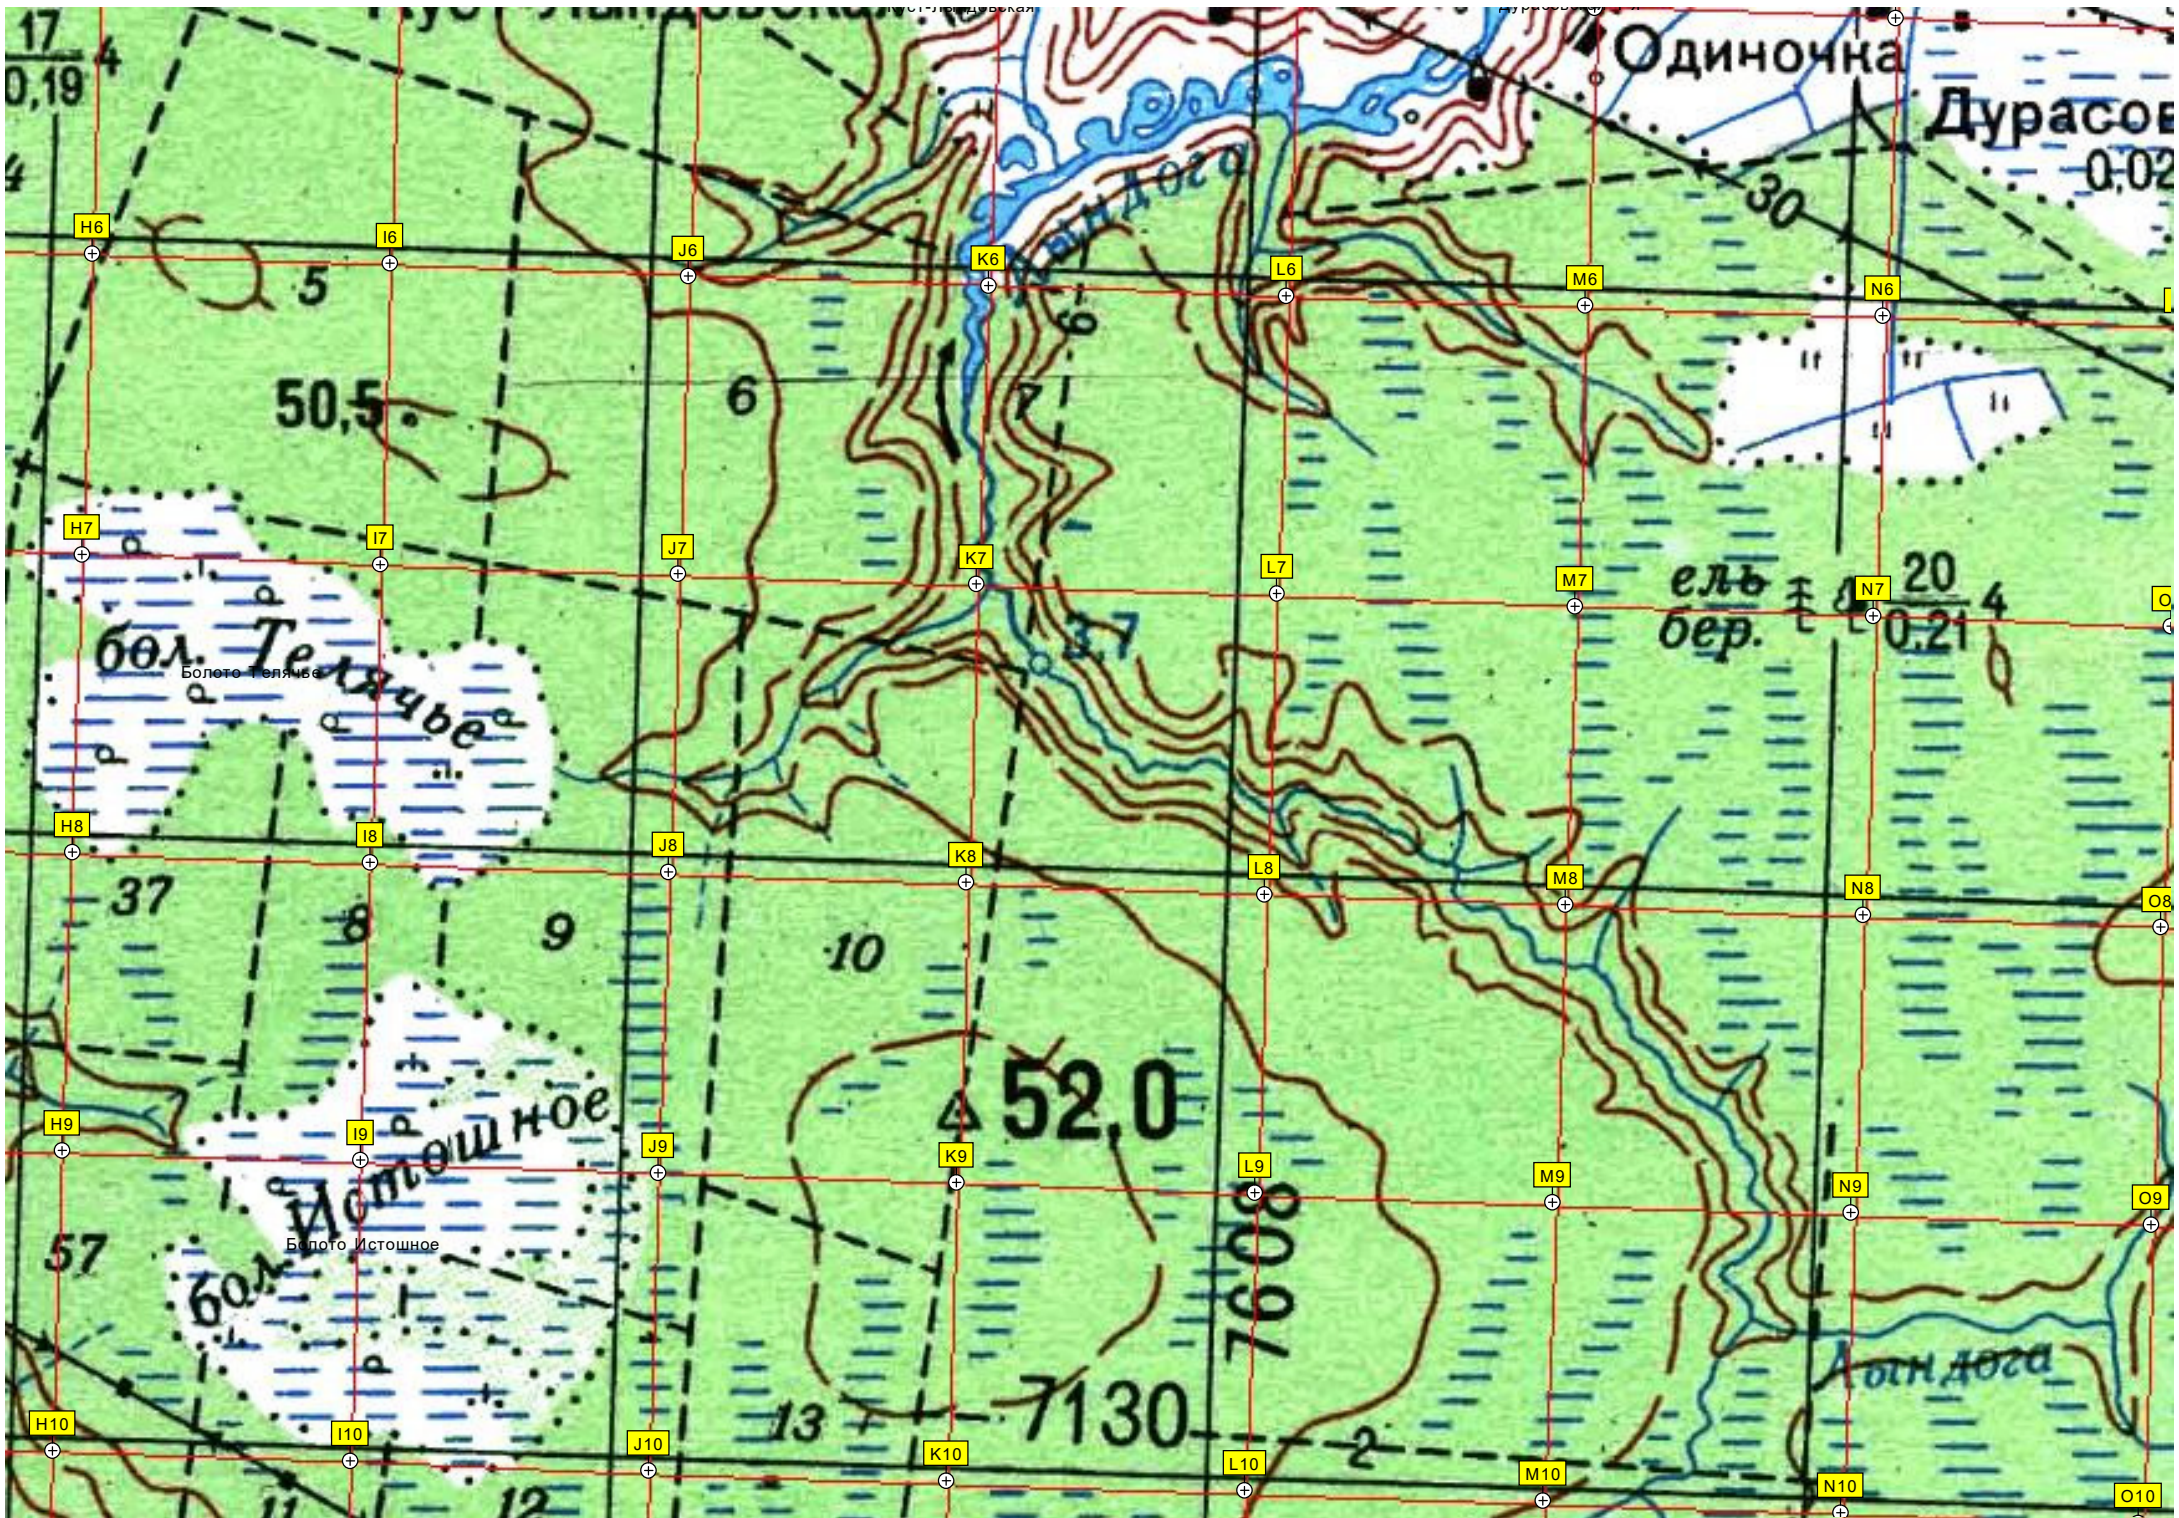

622

О. Ник

7136000

Остров Нижнее

7135000

7134000

Остров Островки

Остров Луговая

7133000

Остров Жаровинская г

Белёное

Урочище Куренский Мбг

Плотва лесорубов

Болото Сухое

Болото Мокрое

605000

606000

607000

608000

609000

610000

611000