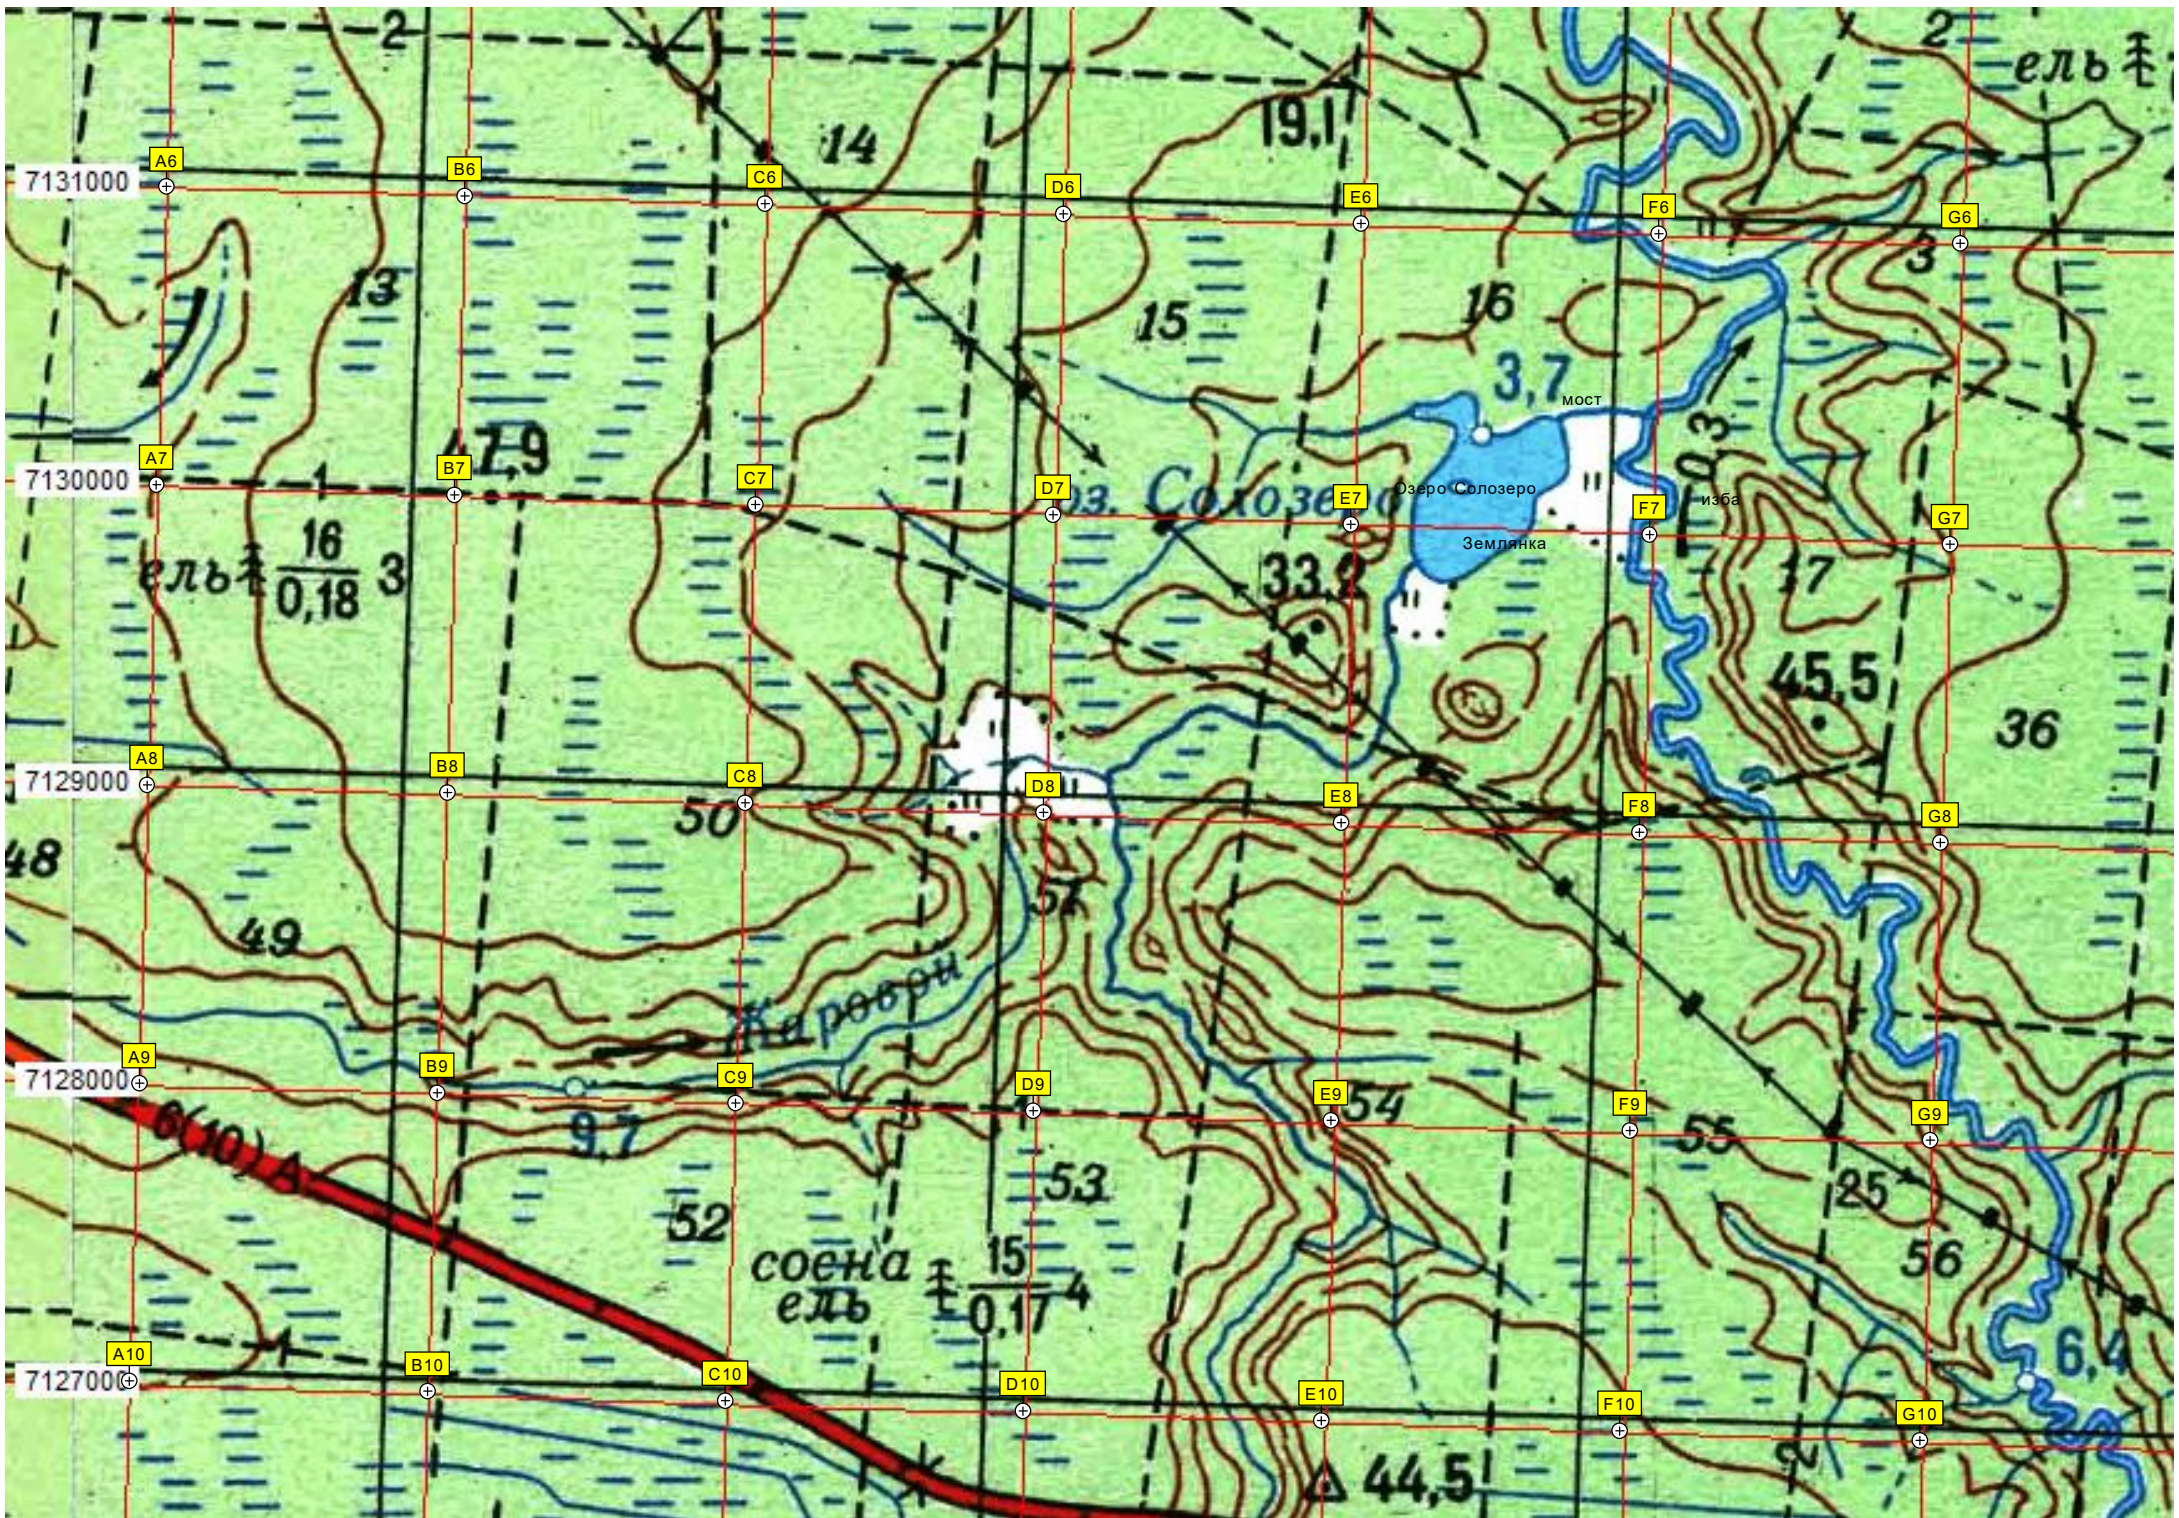

Возьдорна

авт. мост через р. Возьдорна

устье реки Возьдорна

Скотный двор - зарощен

МТС - зарощен

Бутырская

Магалин

Заручевская

622

О. Ник

7136000

Остров Нижнее

7135000

7134000

Остров Островки

Остров Луговая

7133000

Остров Жаровинская г

Белёное

Урочище Куренский Мбг

Плотва лесорубов

Болото Сухое

Болото Мокрое

605000

606000

607000

608000

609000

610000

611000