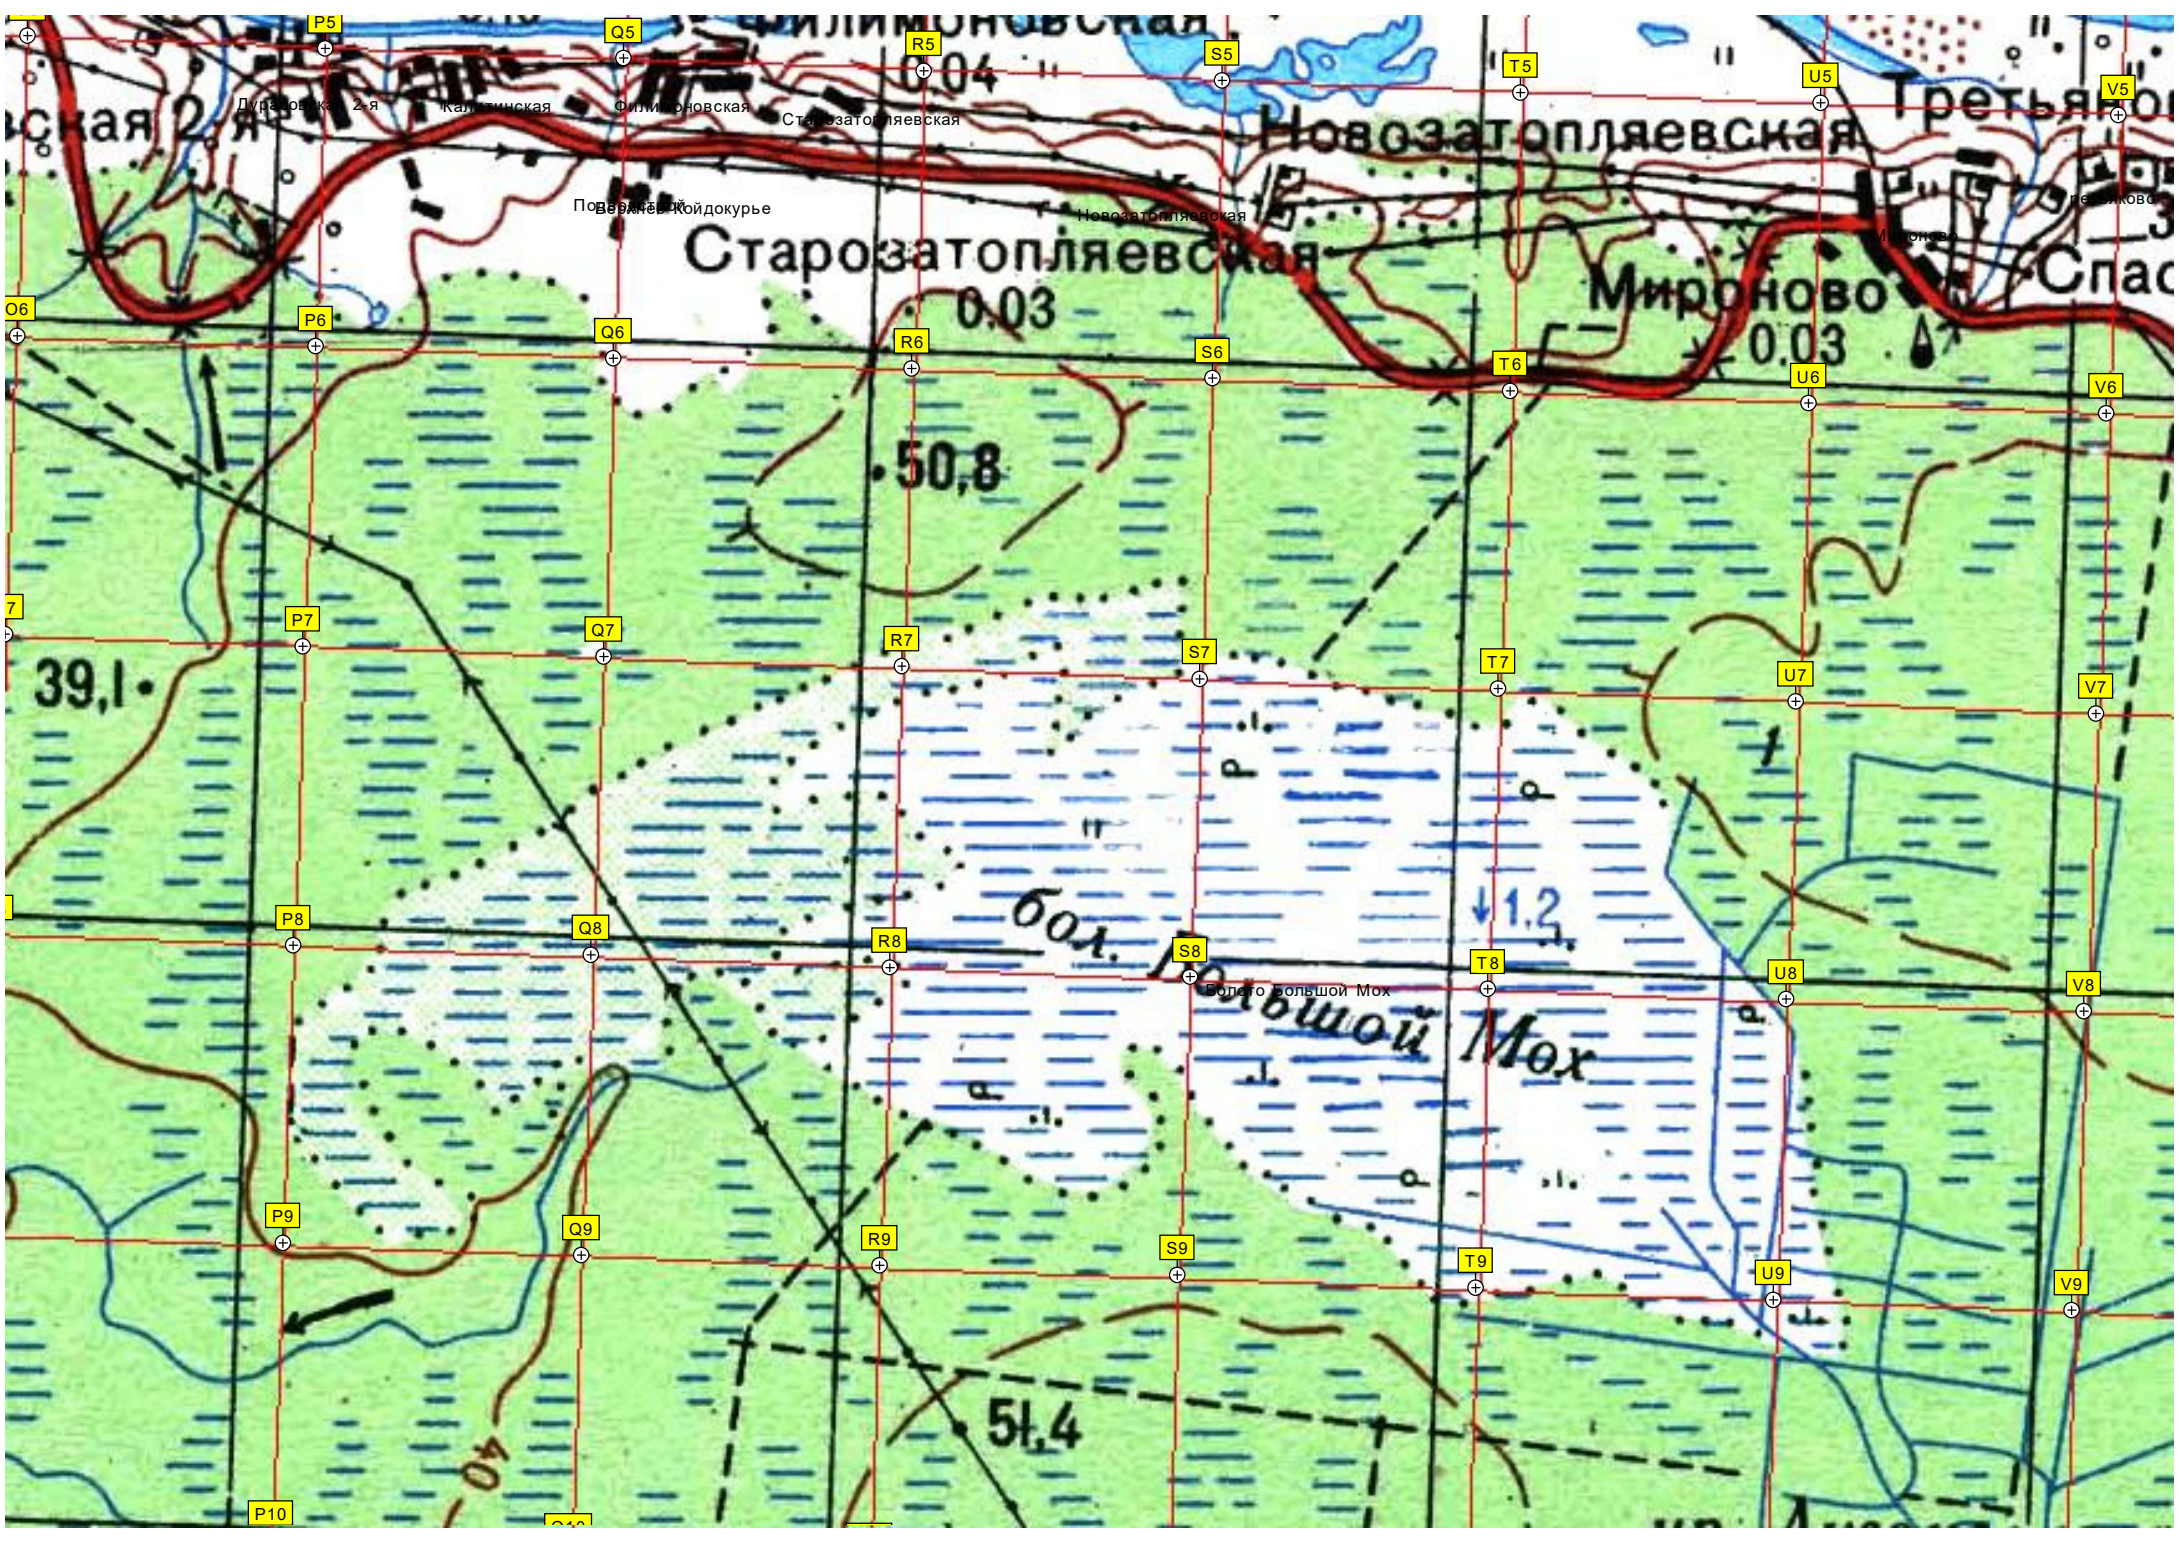

Возьдорна

авт. мост через р. Возьдорна

устье реки Возьдорна

Скотный двор - зарощен

МТС - зарощен

Бутырская

Магалин

Заручевская

622

О. Ник

7136000

Остров Нижнее

7135000

7134000

Остров Островки

Остров Луговая

7133000

Остров Жаровинская г

Белёное

Урочище Куренский Мбг

Плотва лесорубов

Болото Сухое

Болото Мокрое

605000