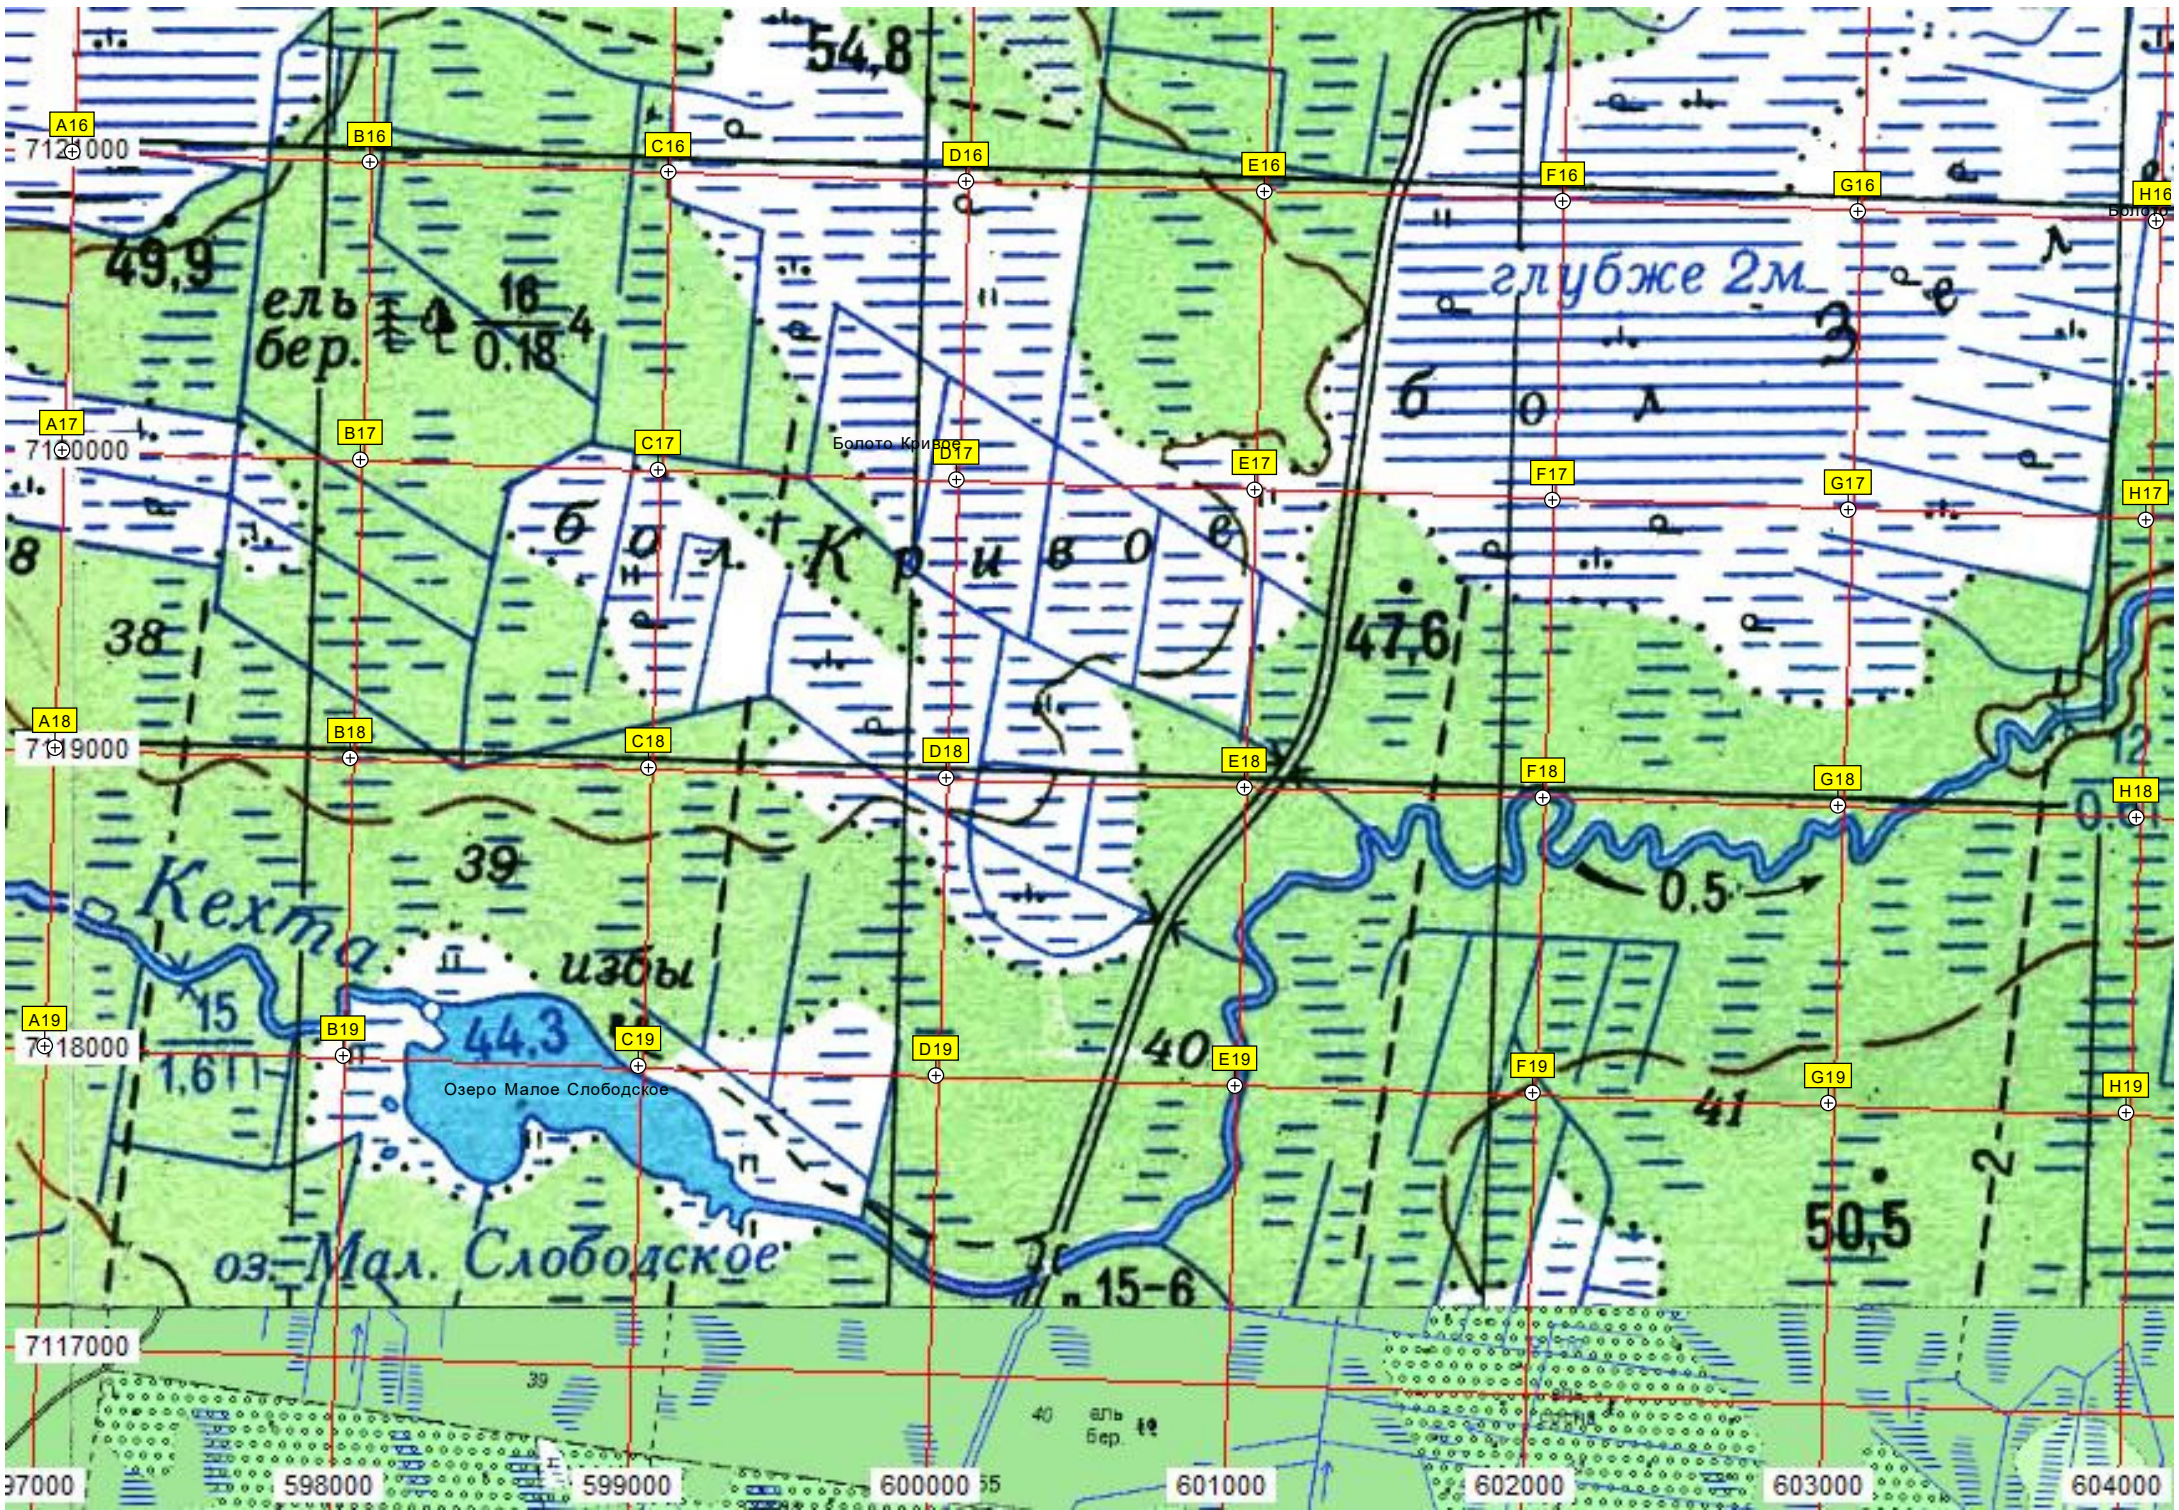

Возьдорна

авт. мост через р. Возьдорна

устье реки Возьдорна

Скотный двор - зарощен

МТС - зарощен

Бутырская

Магалин

Заручевская

622

О. Ник

7136000

Остров Нижнее

7135000

7134000

Остров Островки

Остров Луговая

7133000

Остров Жаровинская г

Белёное

Урочище Куренский Мбг

Плотва лесорубов

Болото Сухое

Болото Мокрое

605000

606000

607000

608000

609000

610000

611000