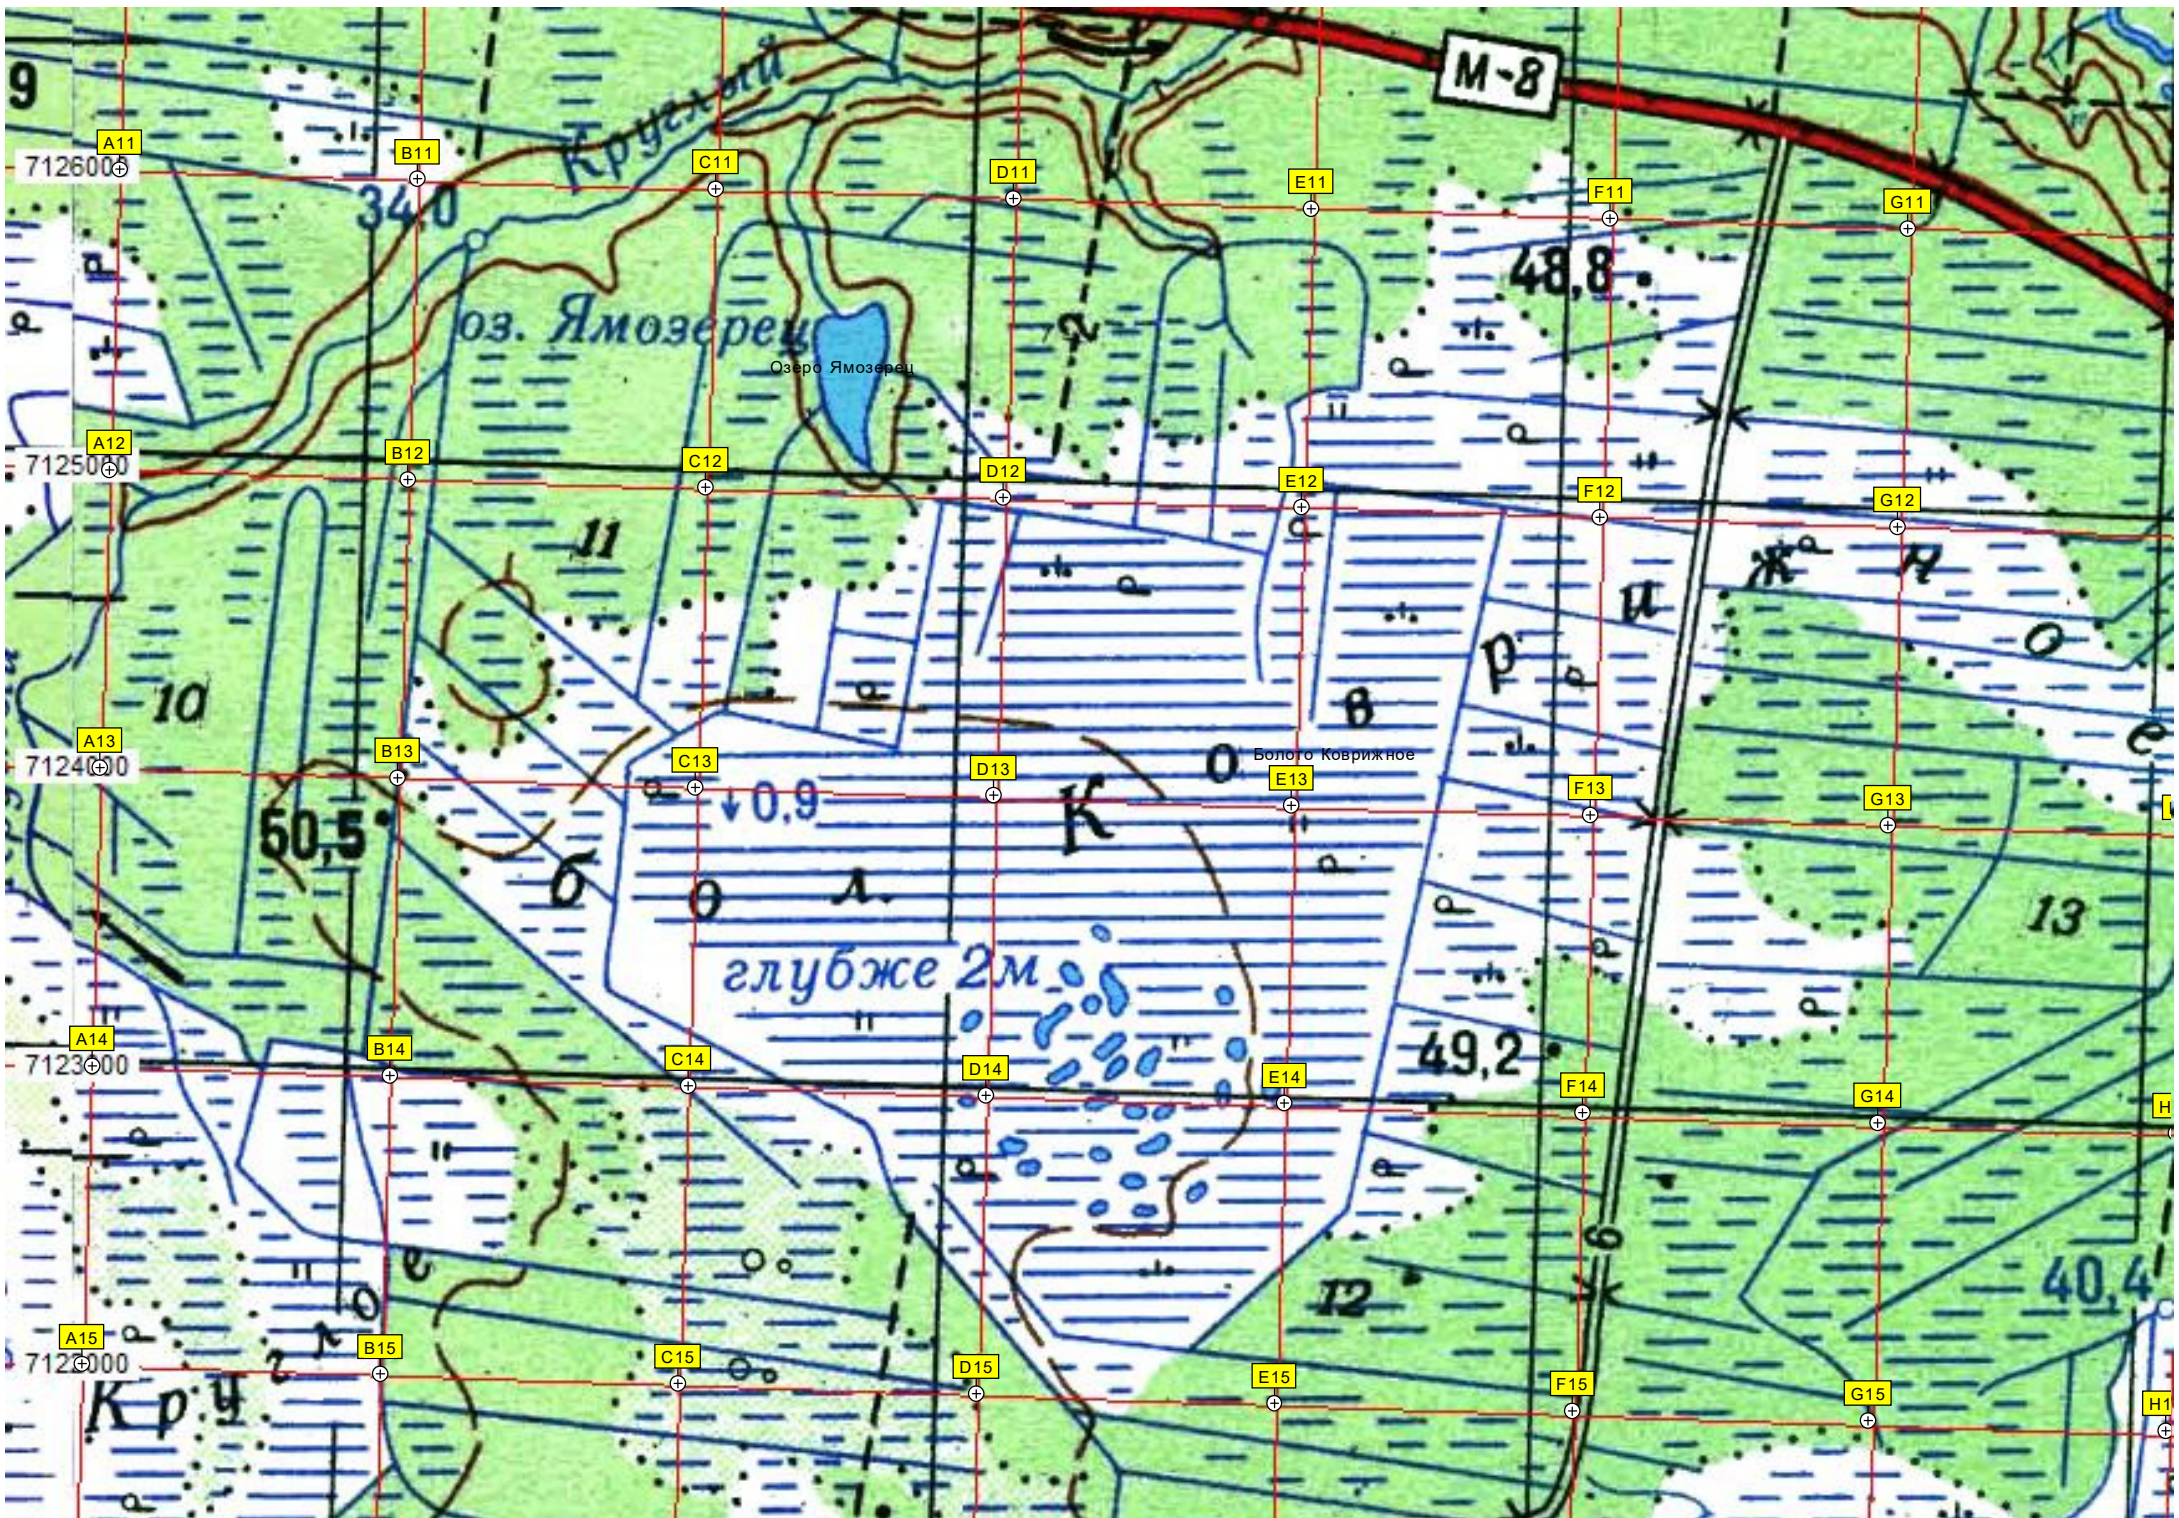

Возьдорна

авт. мост через р. Возьдорна

устье реки Возьдорна

Скотный двор - зарощен

МТС - зарощен

Бутырская

Магалин

Заручевская

622

О. Ник

7136000

Остров Нижнее

7135000

7134000

Остров Островки

Остров Луговая

7133000

Остров Жаровинская г

Белёное

Урочище Куренский Мбг

Плотва лесорубов

Болото Сухое

Болото Мокрое

605000

606000

607000

608000

609000

610000

611000