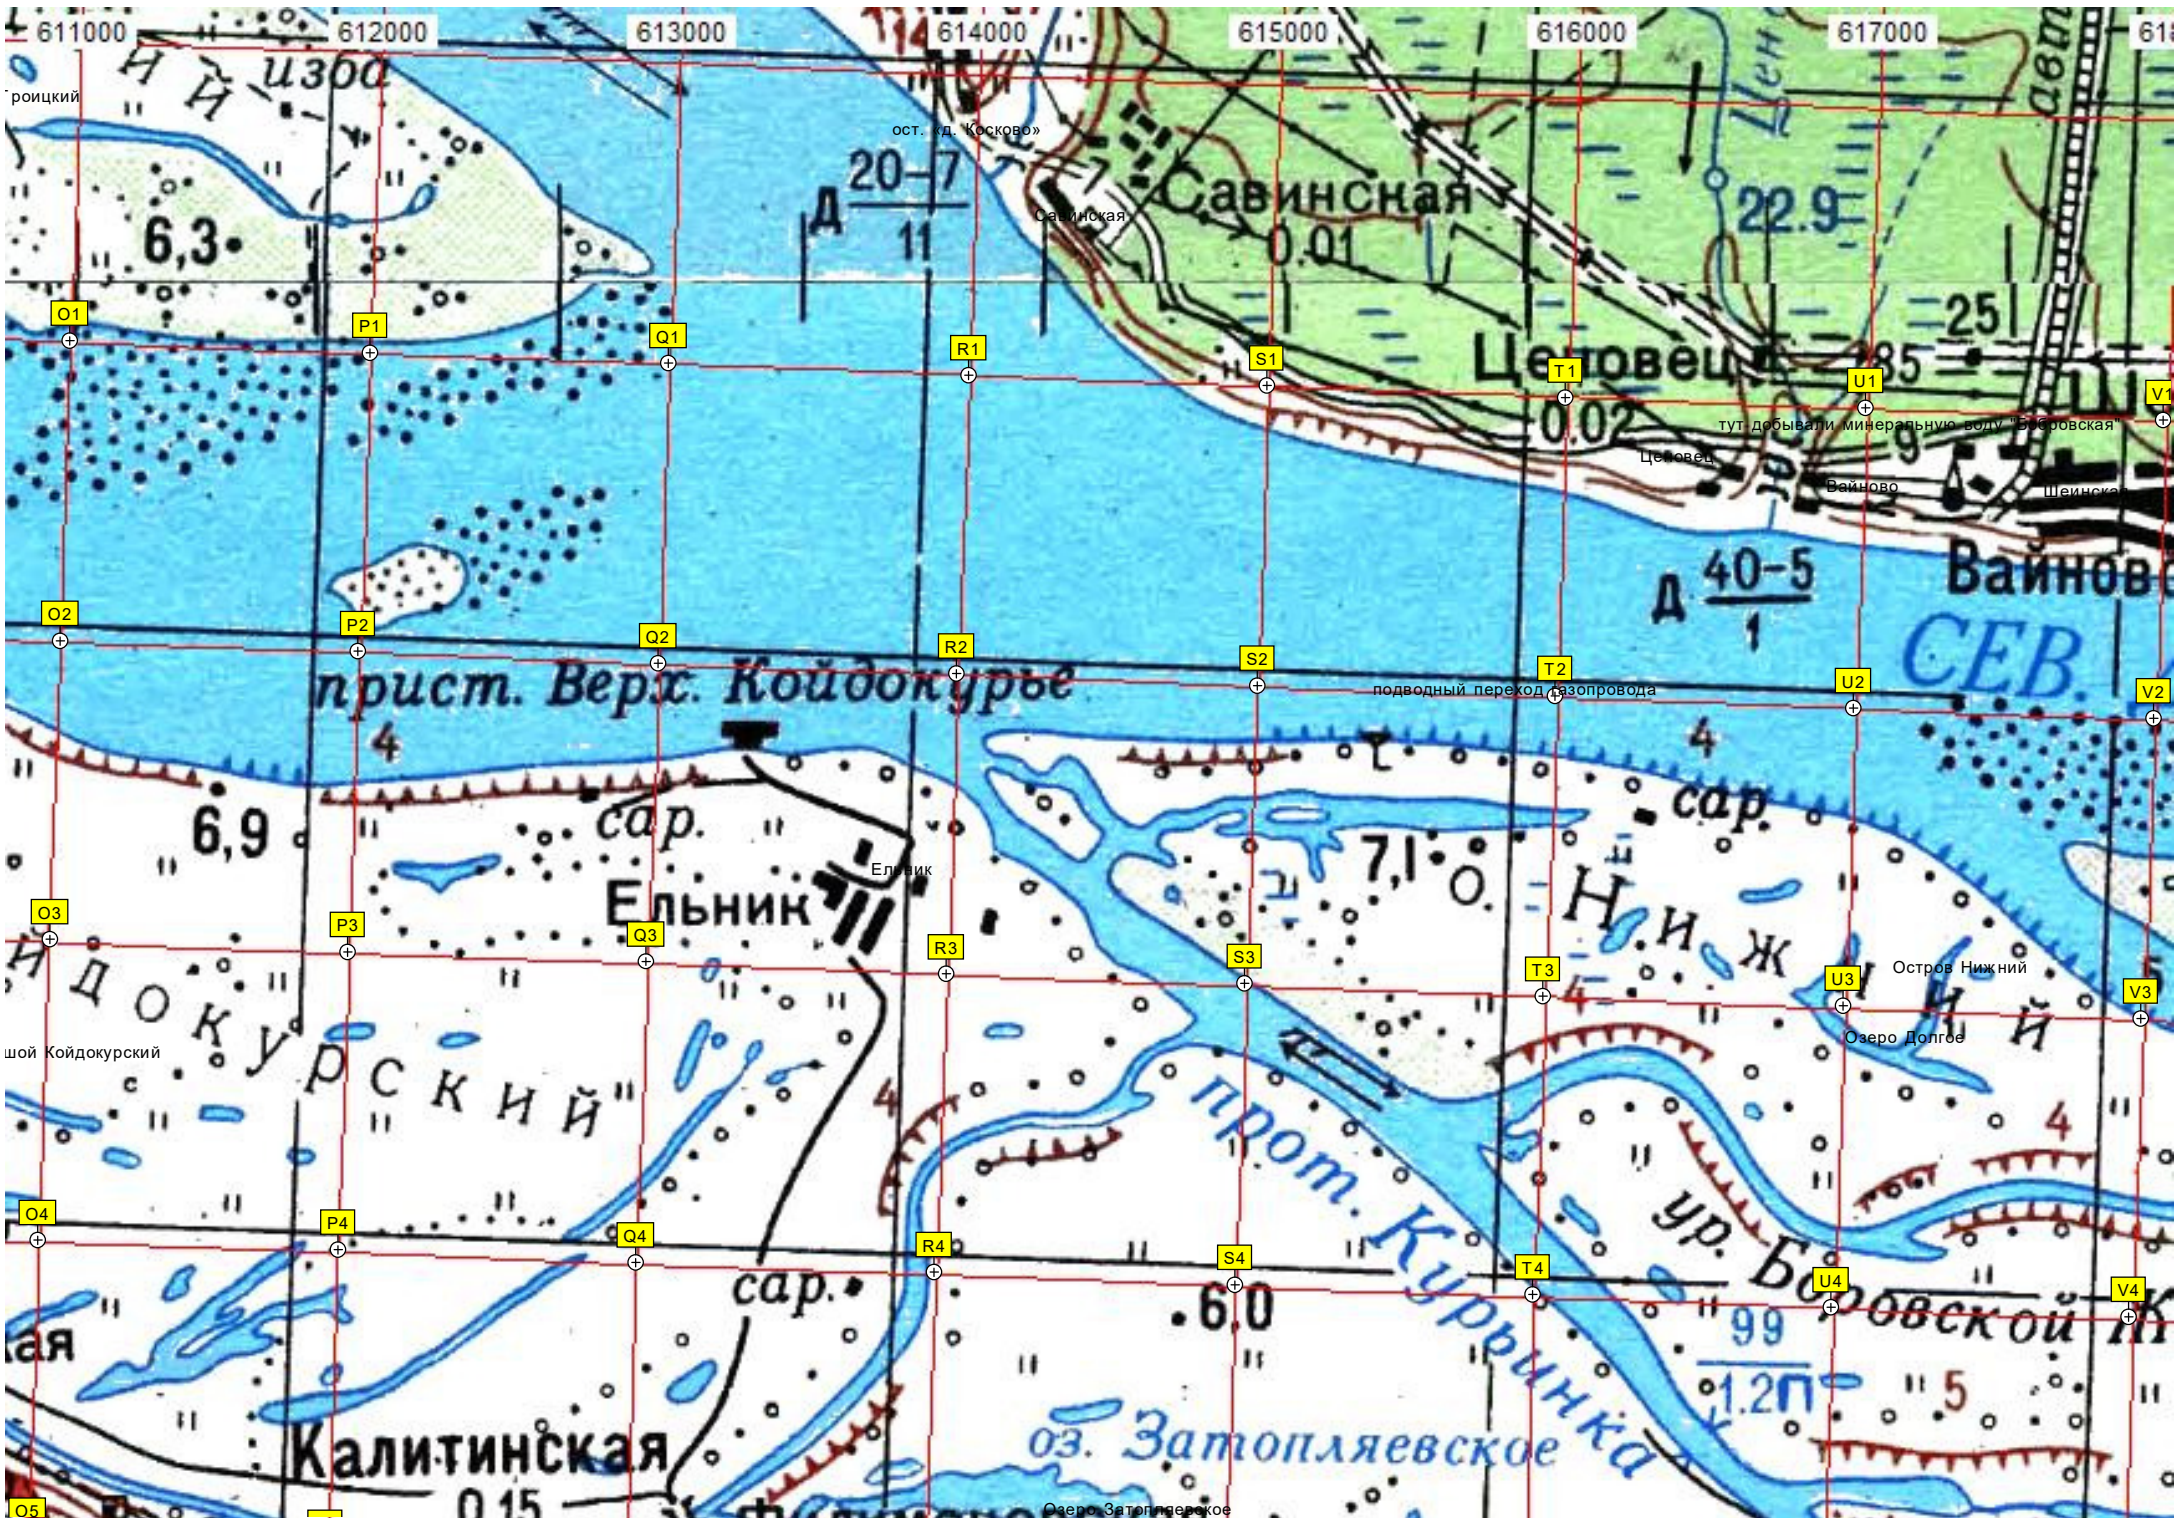

7133000

Остров Жаровинская г

Белёное

Урочище Куренский Мбг

Плотва лесорубов

Болото Сухое

Болото Мокрое

605000