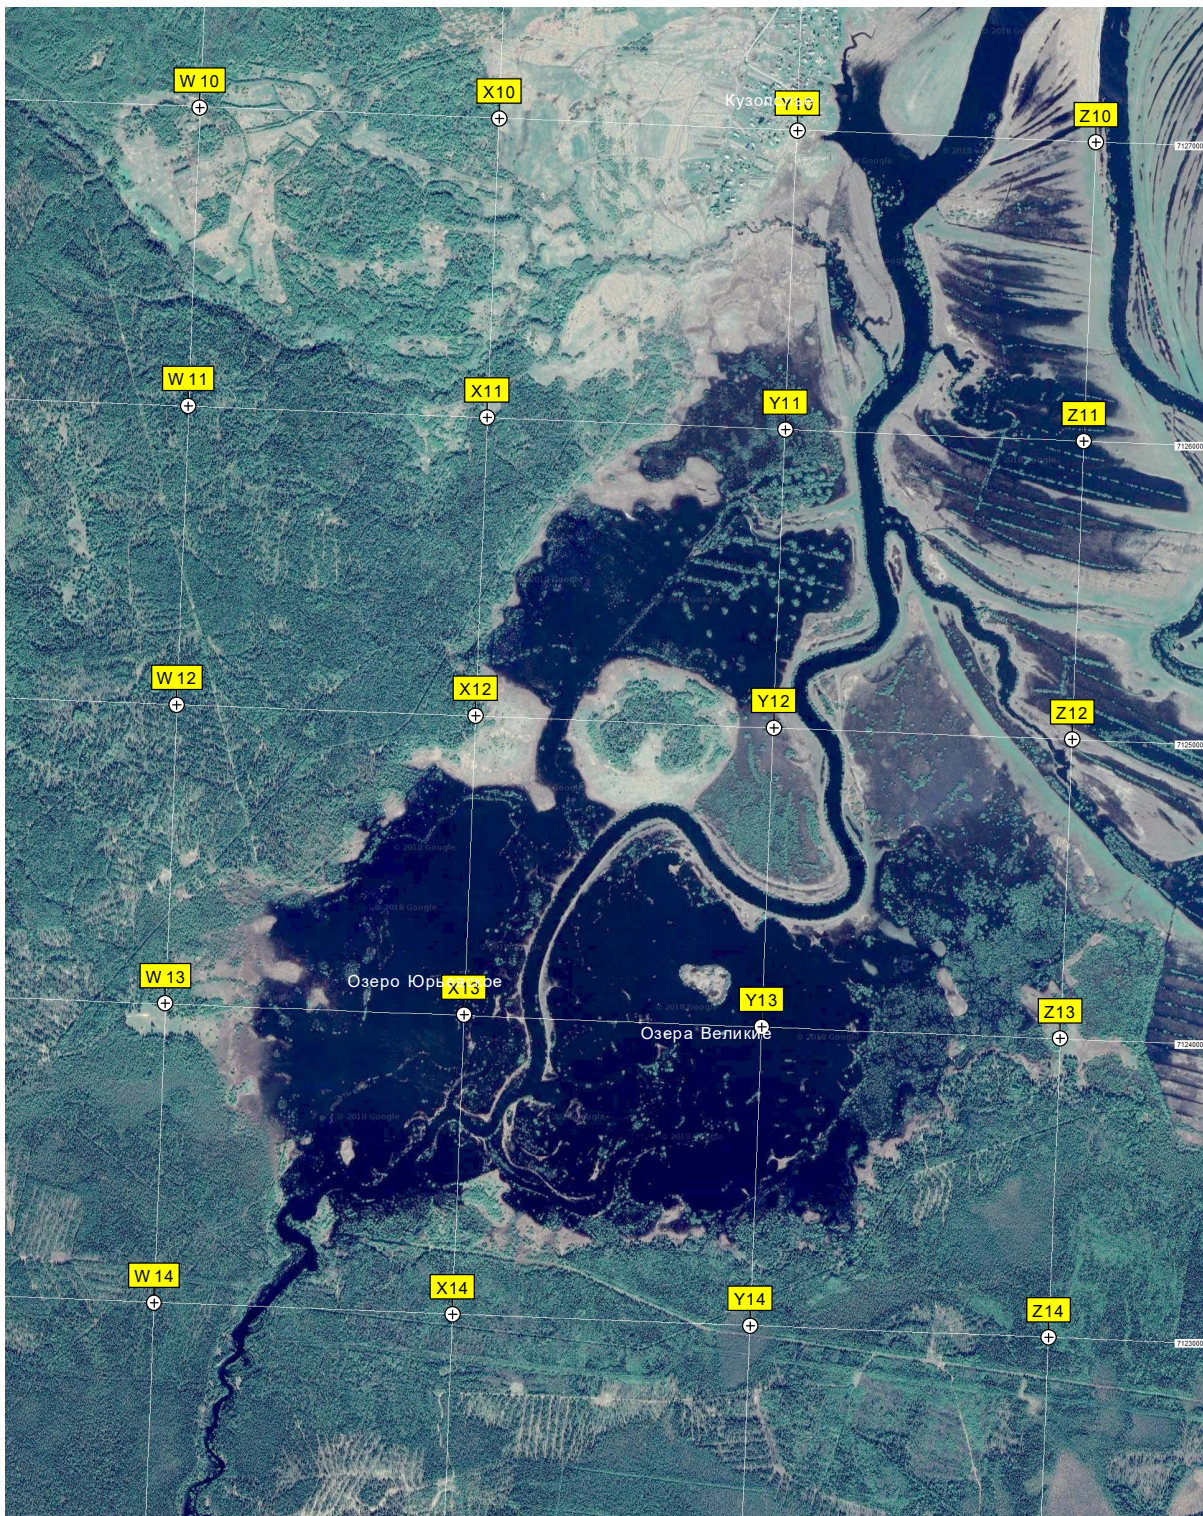

L15

M15

N15

O15

Урочище Электростанция

Стоянка дачников

Мост через реку Кехту

Болото Зелени