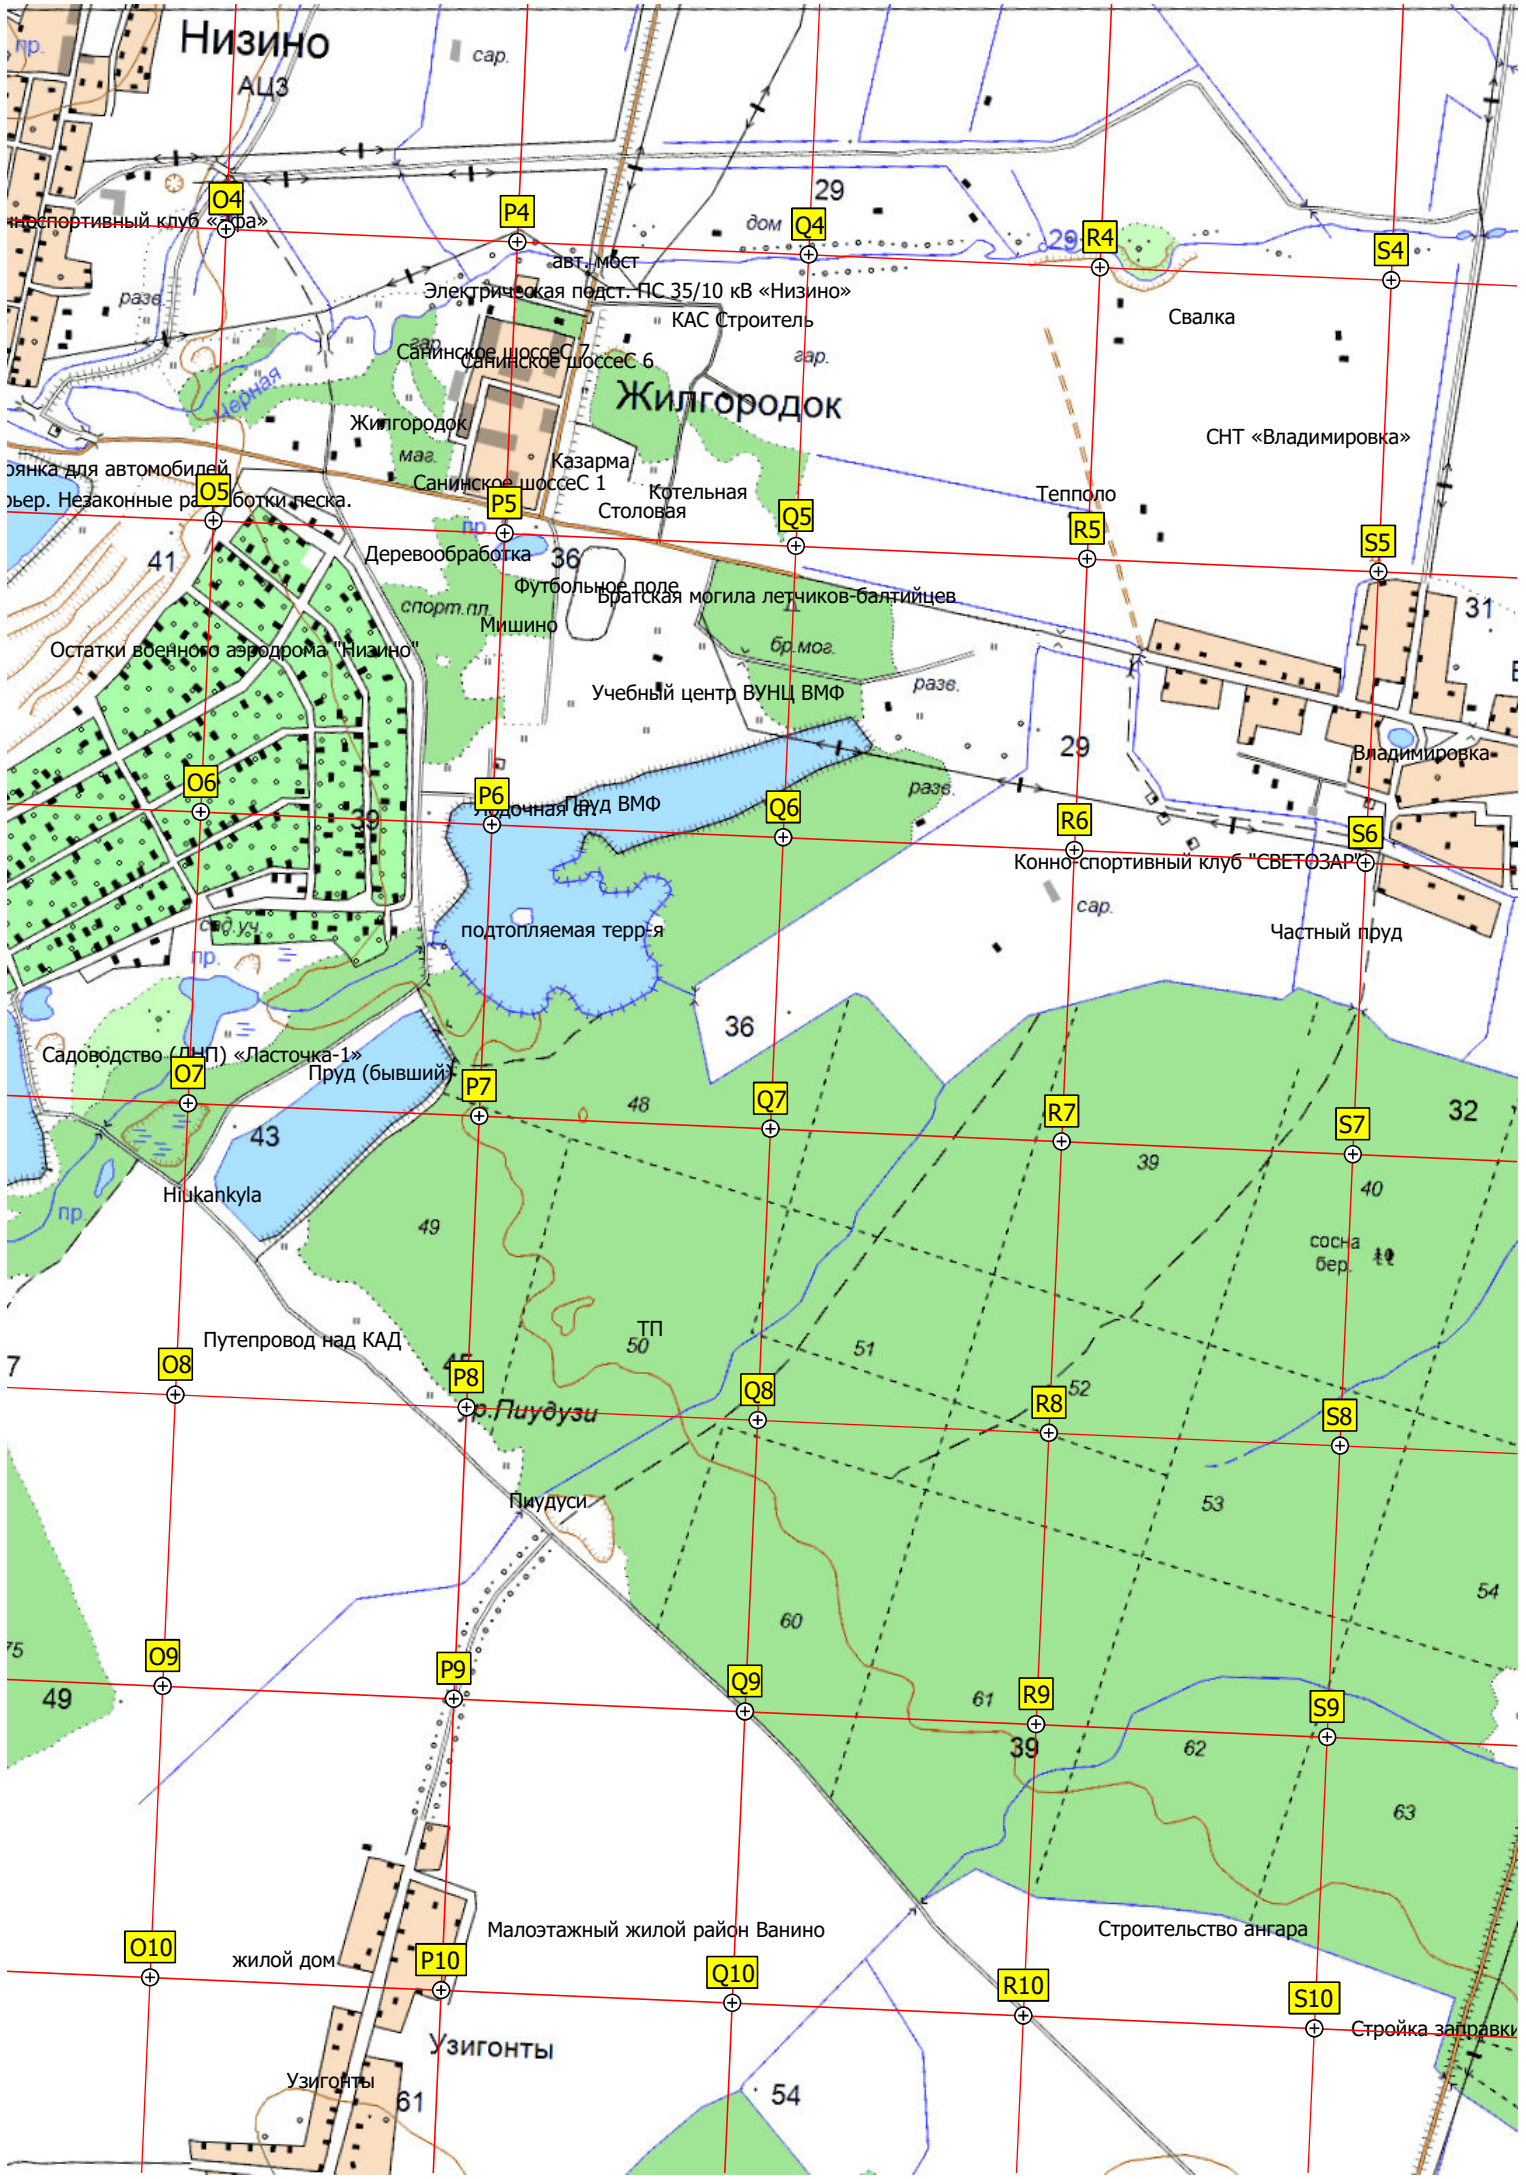

НИЗИНО

АЦЗ

спортивный клуб «Дуба»

Электрическая подст. ПС 35/10 кв «Низино»

Жилгородок

Жилгородок

Свалка

СНТ «Владимировка»

Казарма
Столовая

Тепло

Деревообработка

Футбольное поле
Братская могила летчиков-балтийцев

Учебный центр ВУНЦ ВМФ

Подочная (пруд ВМФ)

Конно-спортивный клуб «СВЕТОЗАРЬ»

подтопляемая терр-я

Частный пруд

Садоводство (ДНП) «Ласточка-1»
Пруд (бывший)

Никанкыла

Путепровод над КАД

р. Пиудузи

Пиудуси

жилой дом

Малозэтажный жилой район Ванино

Строительство ангара

Узигонты

Стройка заправки