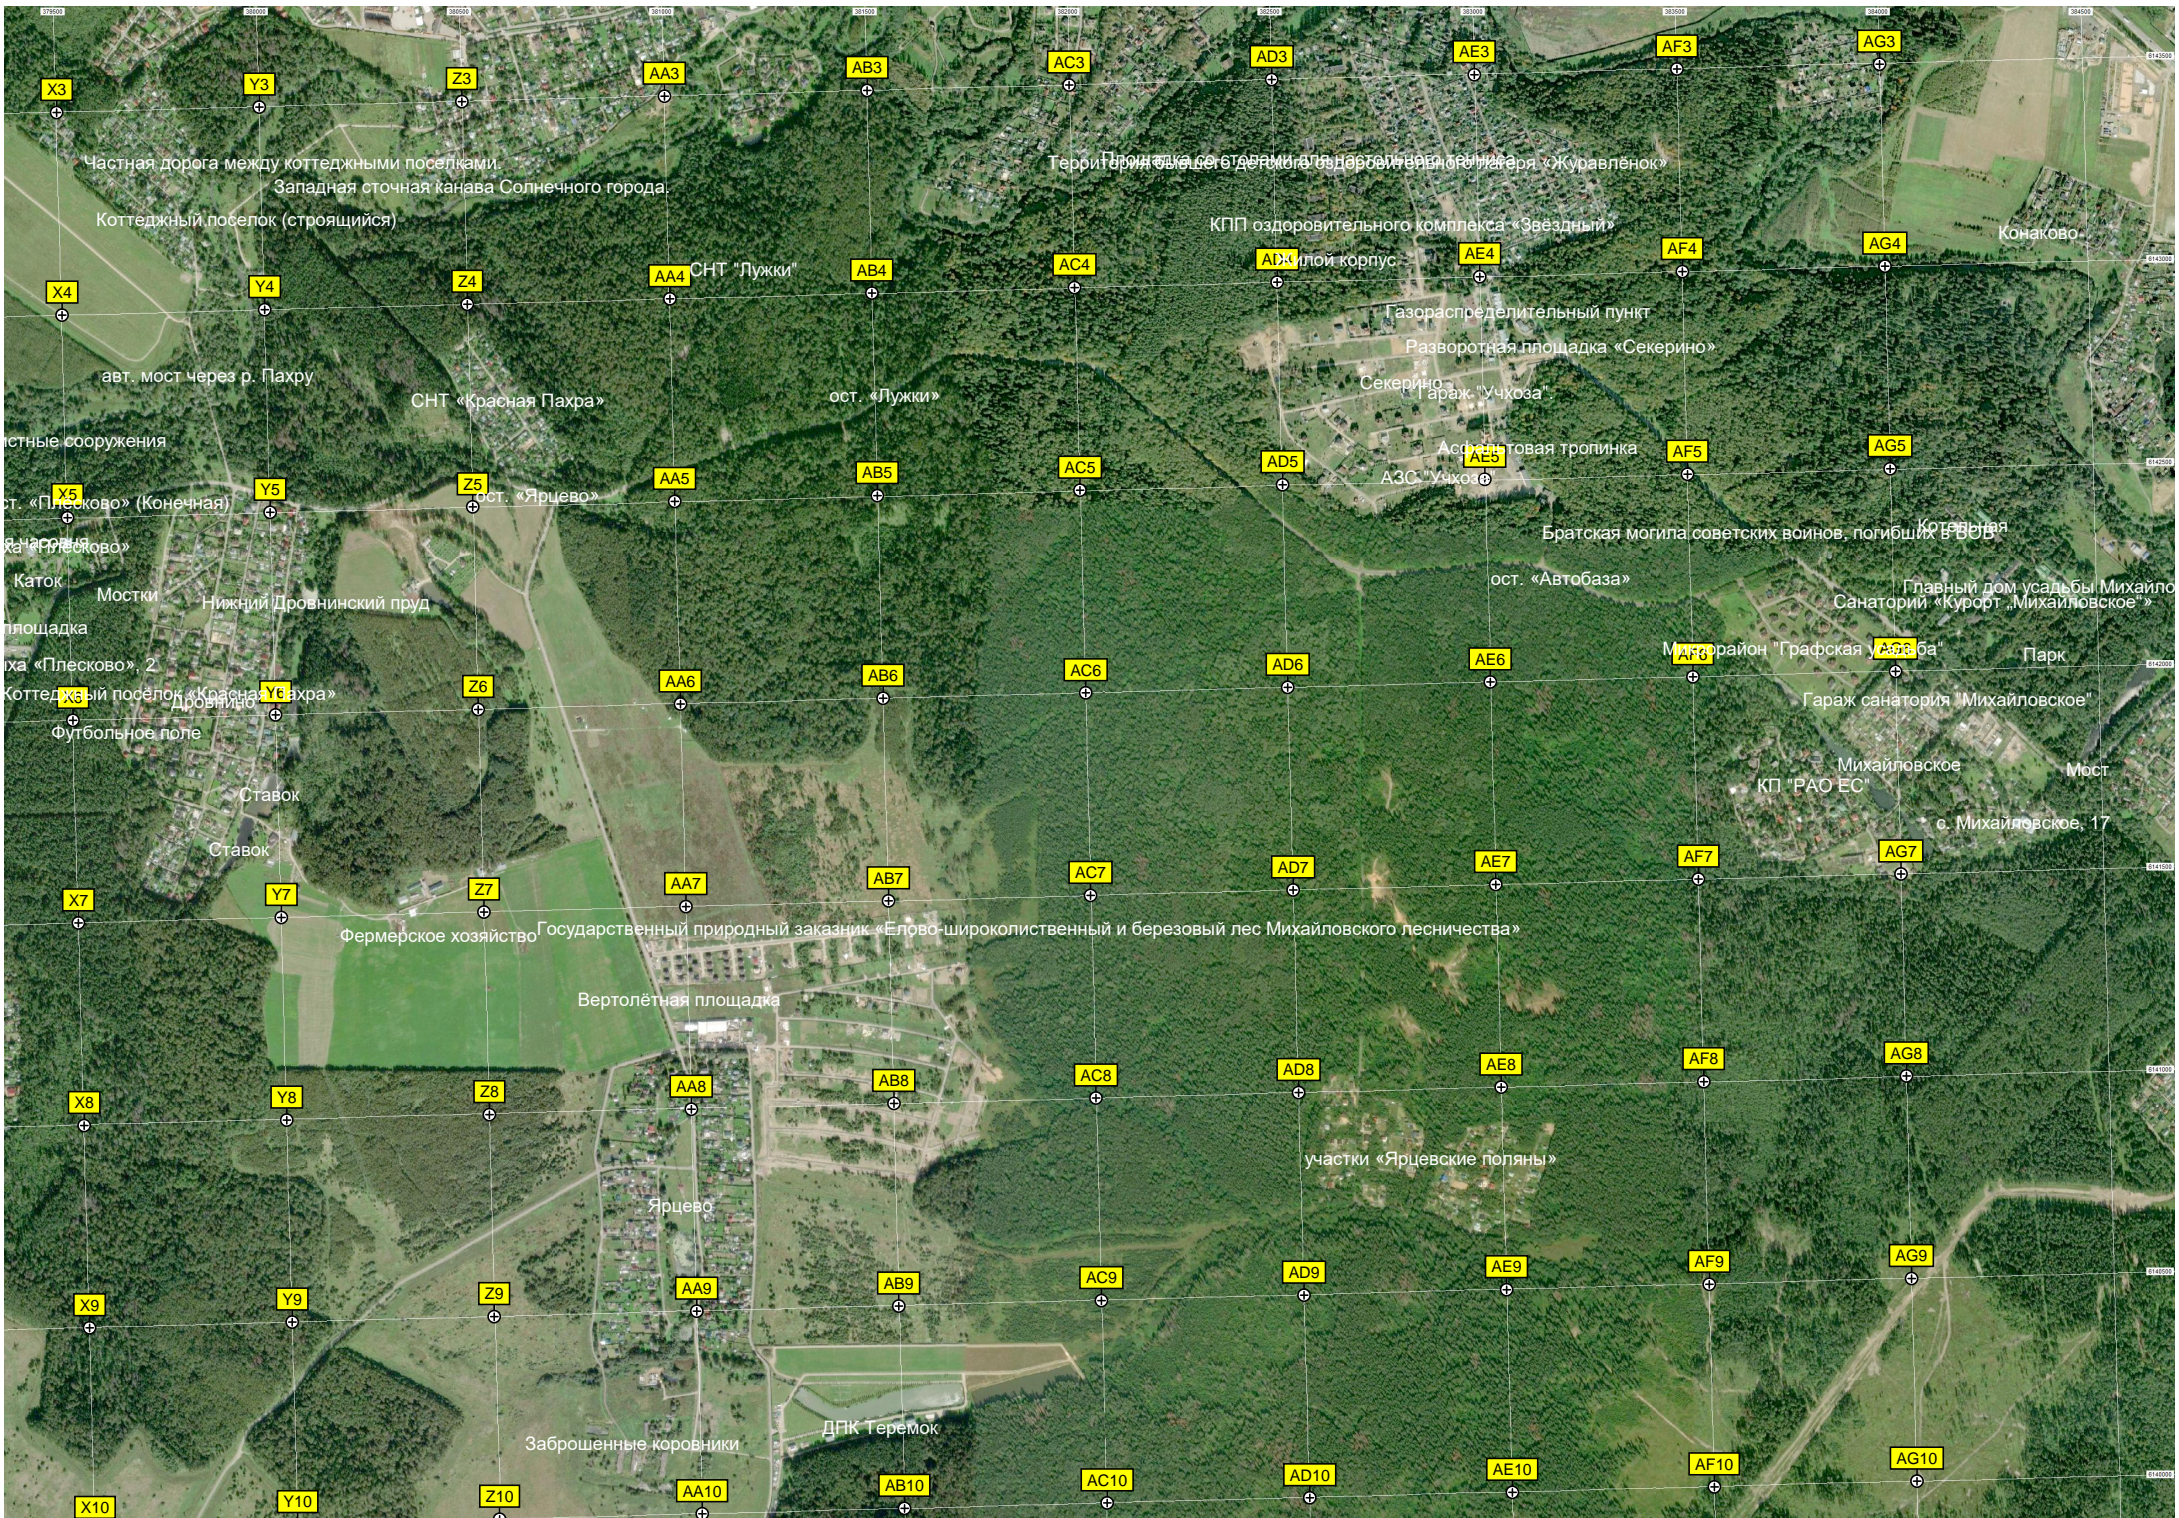

Приблизительное расположение кормушки для полей

Частная дорога между коттеджными поселками.
Западная сточная канава Солнечного города.
Коттеджный поселок (строящийся)

Территория санатория «Журавленок»

КПП оздоровительного комплекса «Звездный»

СНТ «Красная Пахра»

ост. «Лужки»

Газораспределительный пункт
Разворотная площадка «Секерино»

Секерино
парк «Учхоза»

Асфальтовая тропинка
АЗС «Учхоза»

Братская могила советских воинов, погибших в ВОВ
ост. «Автобаза»

Главный дом усадьбы Михайло
Санаторий «Курорт „Михайловское“»

Фермерское хозяйство
Государственный природный заказник «Елово-широколиственный и березовый лес Михайловского лесничества»

Вертолётная площадка

участки «Ярцевские поляны»

Заброшенные коровники

ДПК Теремок

Могарный пруд

N10

O10

P10

Q10