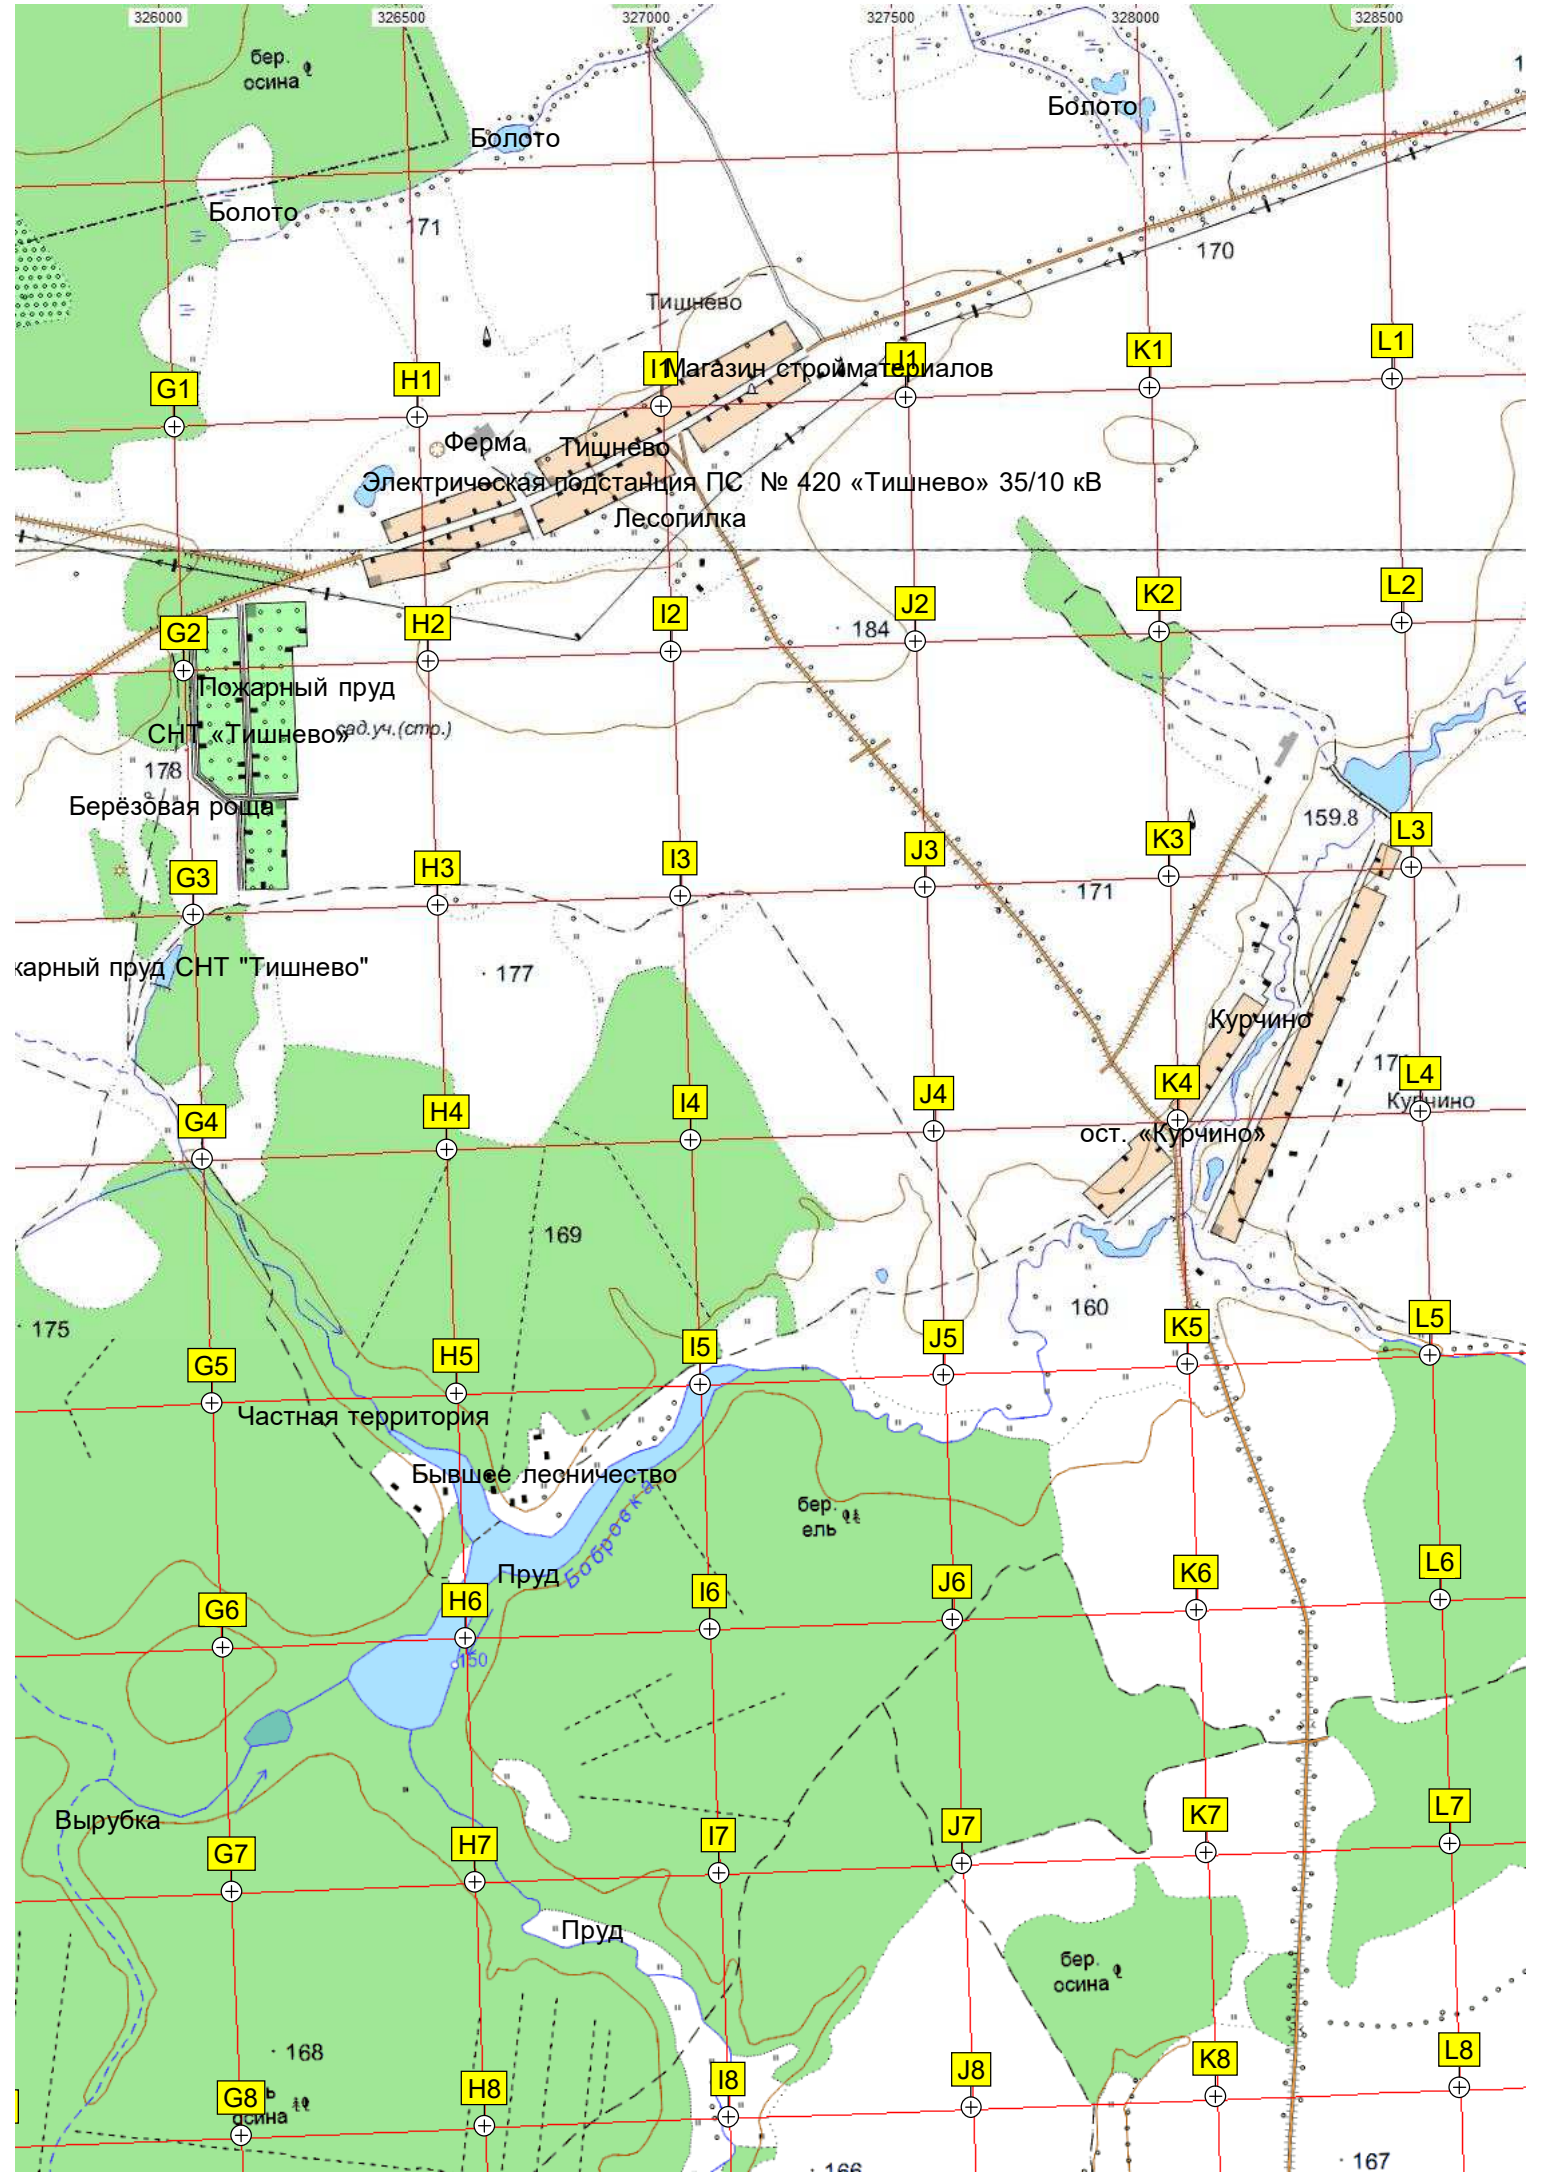

Лес

Юрковский

Месторасположение старого хутора

Здесь проходила старая дорога на Юрково

Хутор Юрковский

Пруд

Абрамовская средняя школа

Магазин "Продукты"

Хитрово

Хитрово

Щиглево

Щиглево

Коровник

Абрамовское

Бывшая усадьба Никонова

Сельскохозяйственное поле

Здание бывшей поликлиники деревни Абрамовское

Лу́жа

Фёдоровка

Беседка

Охотничья вышка

Охотничья вышка

Алешково поле

Пруд