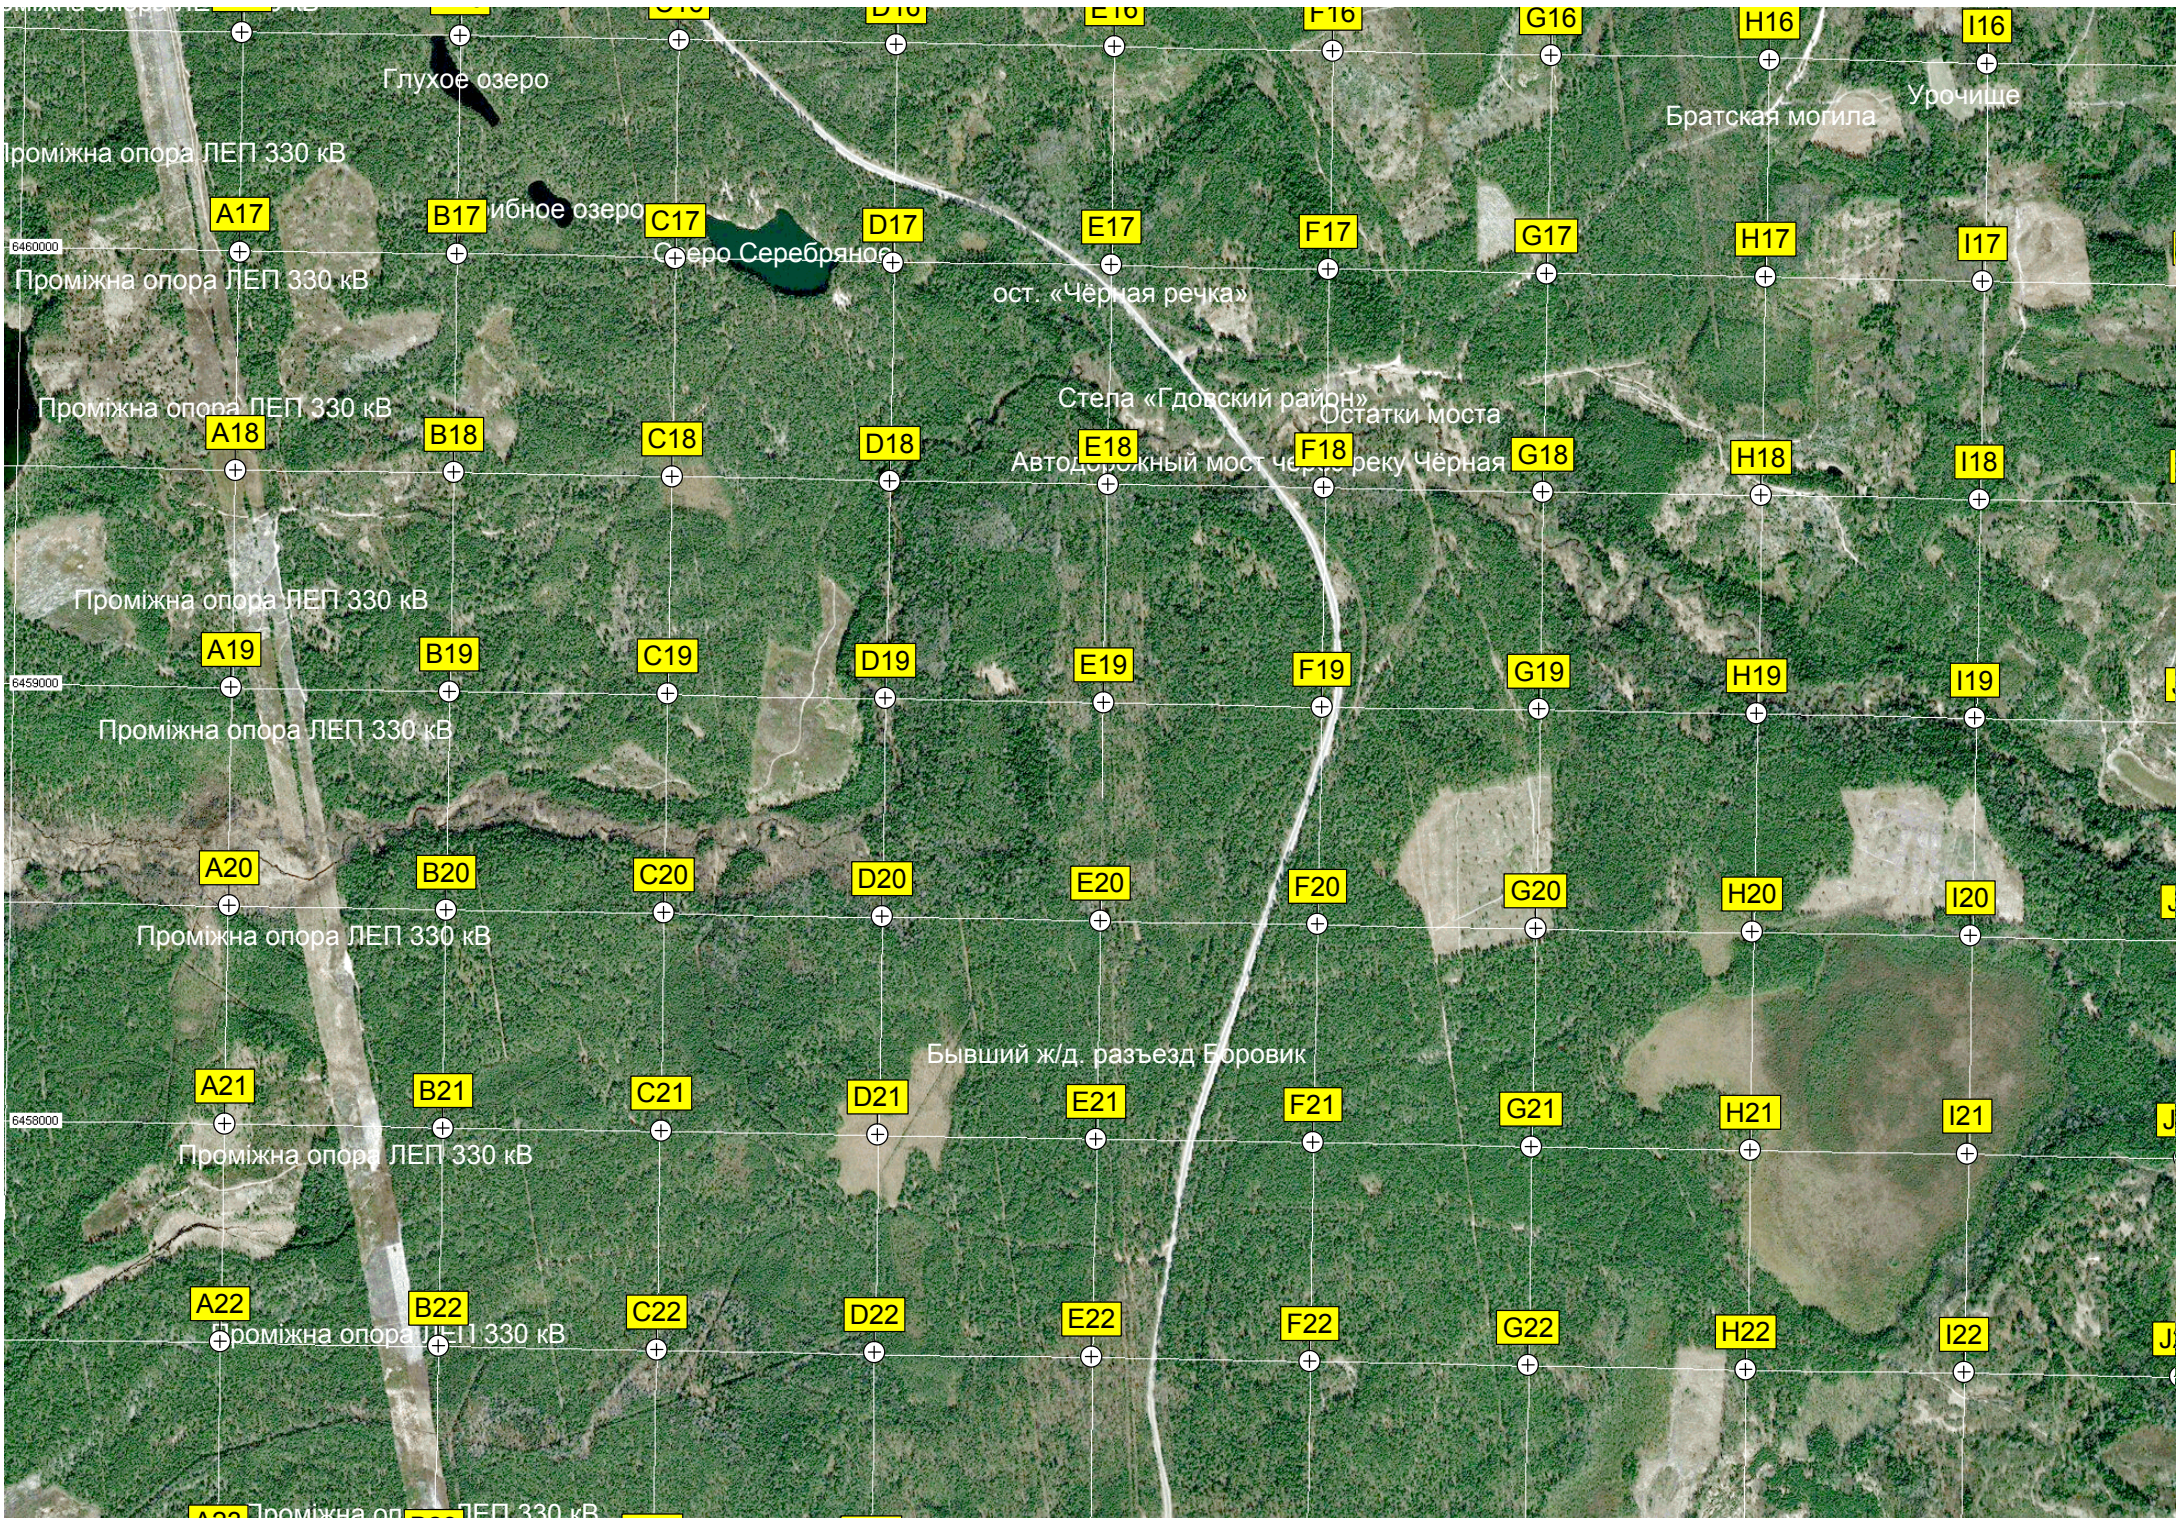

O15

P15

Q15

R15

S15

ручище

Мост через реку Волосня

ХУИ СОСАТЬ

Озеро Оево

Брод

Водопротуски е сооружение

ение

K30

L30

M30

N30