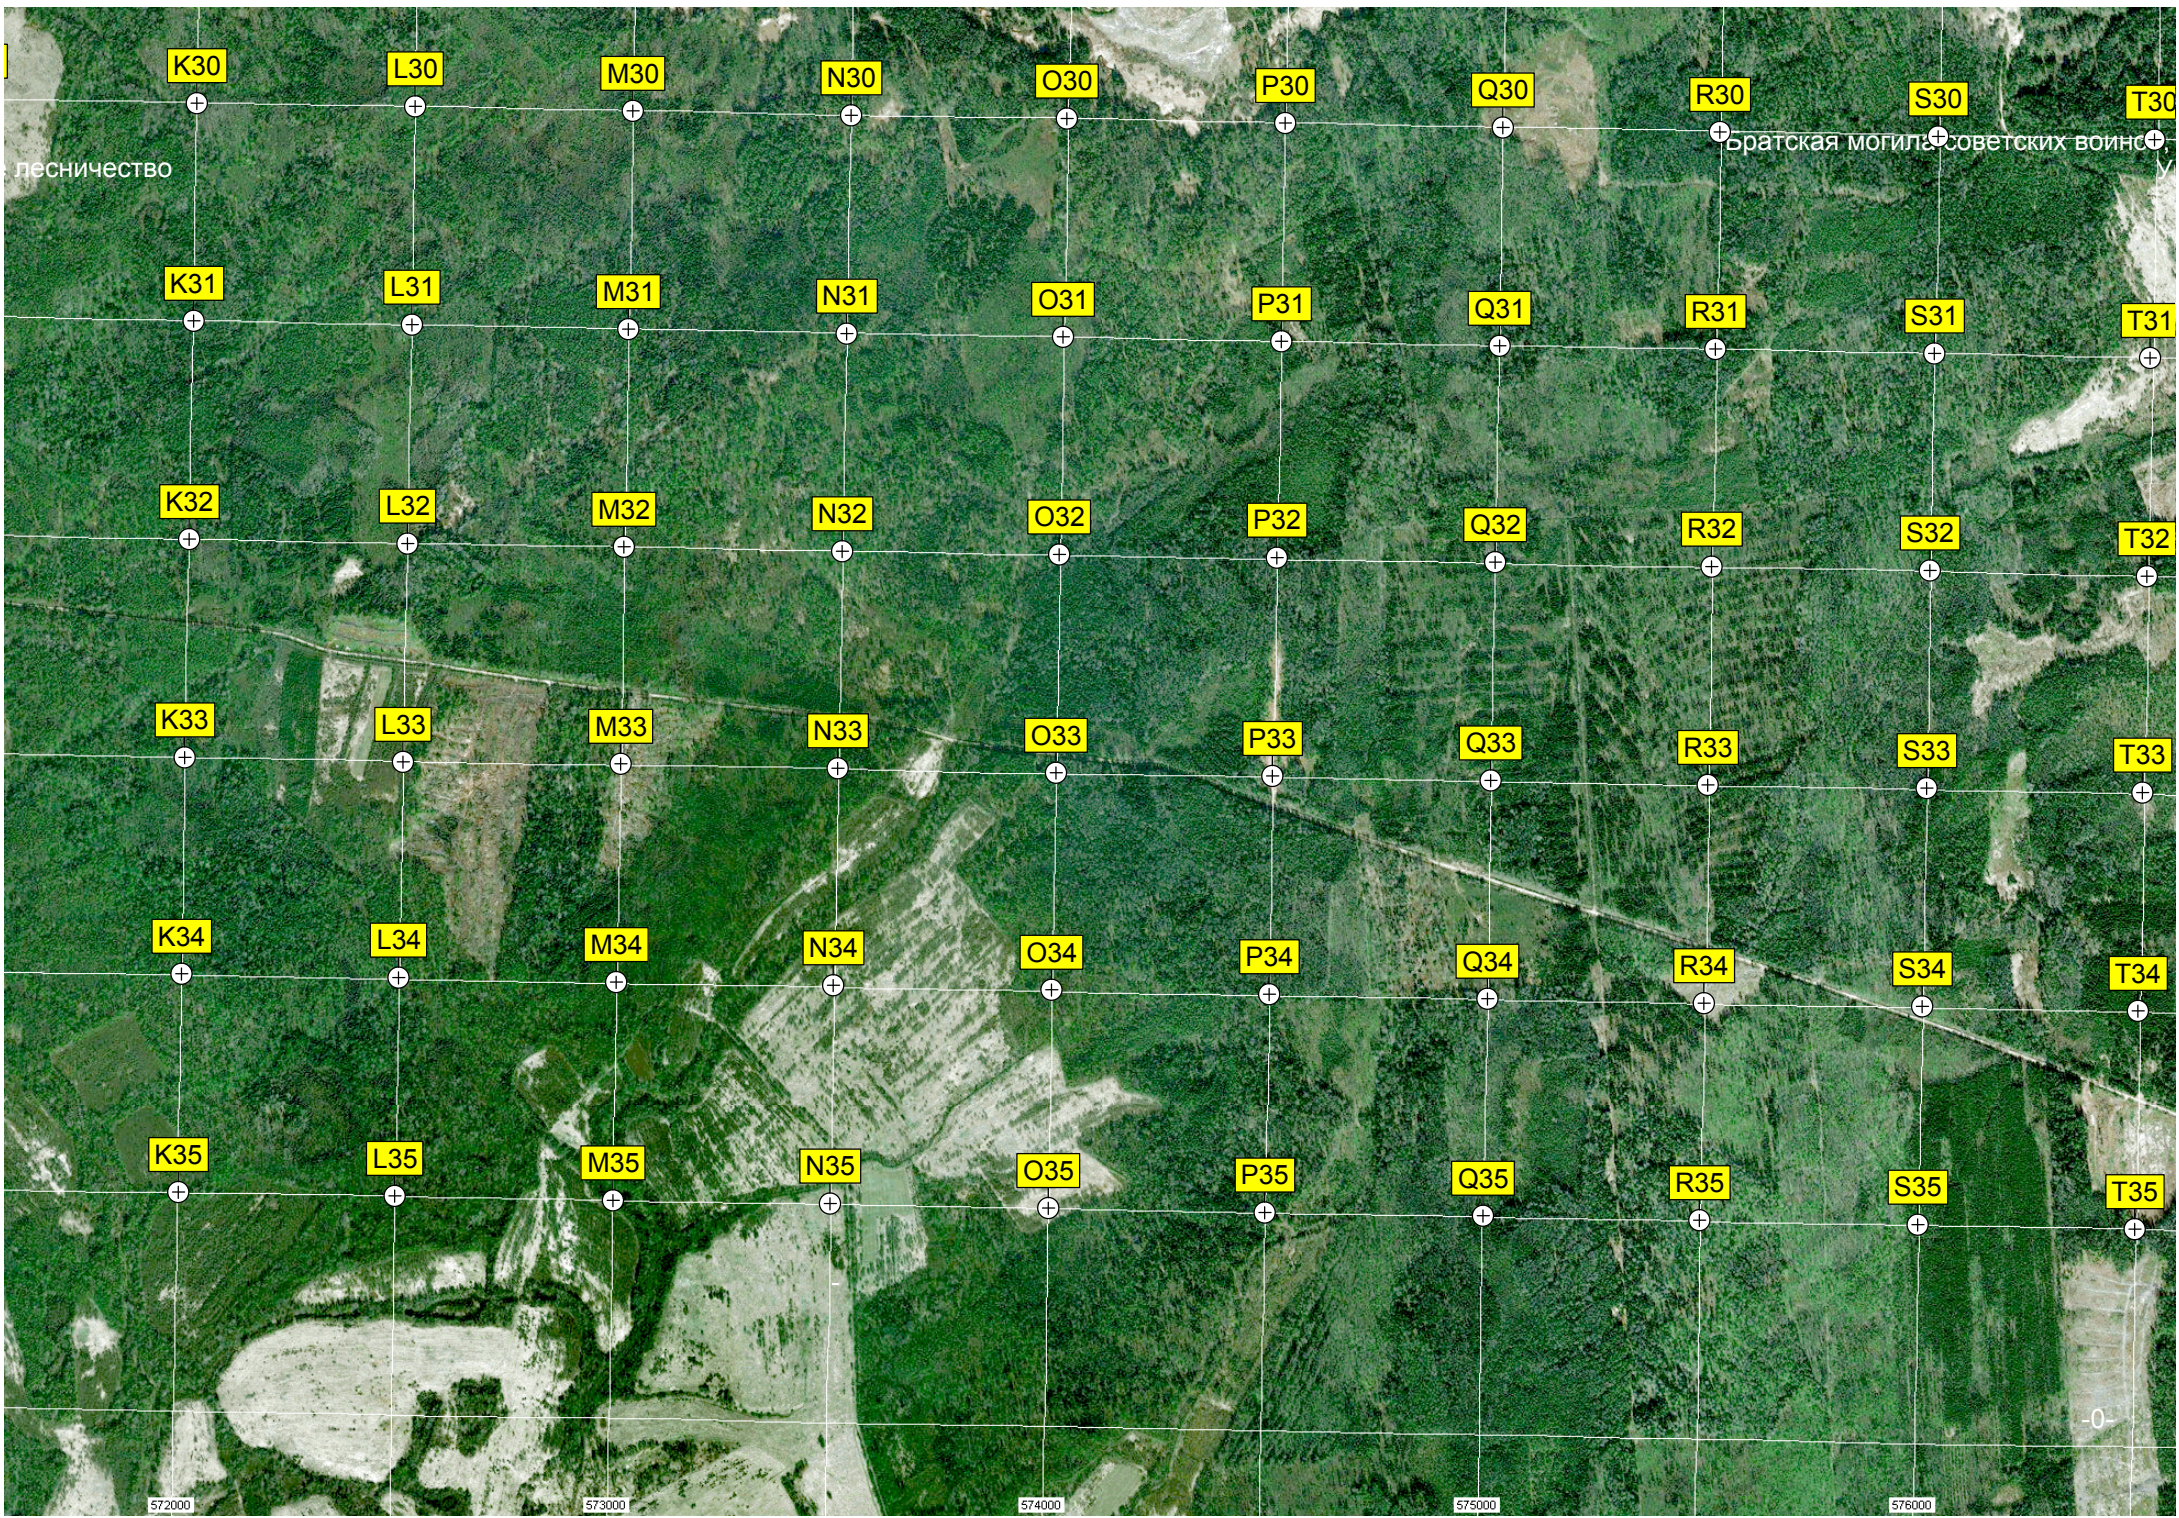

Озеро Оево

Брод

Водопротуски е сооружение

ение

K30

L30

M30

N30