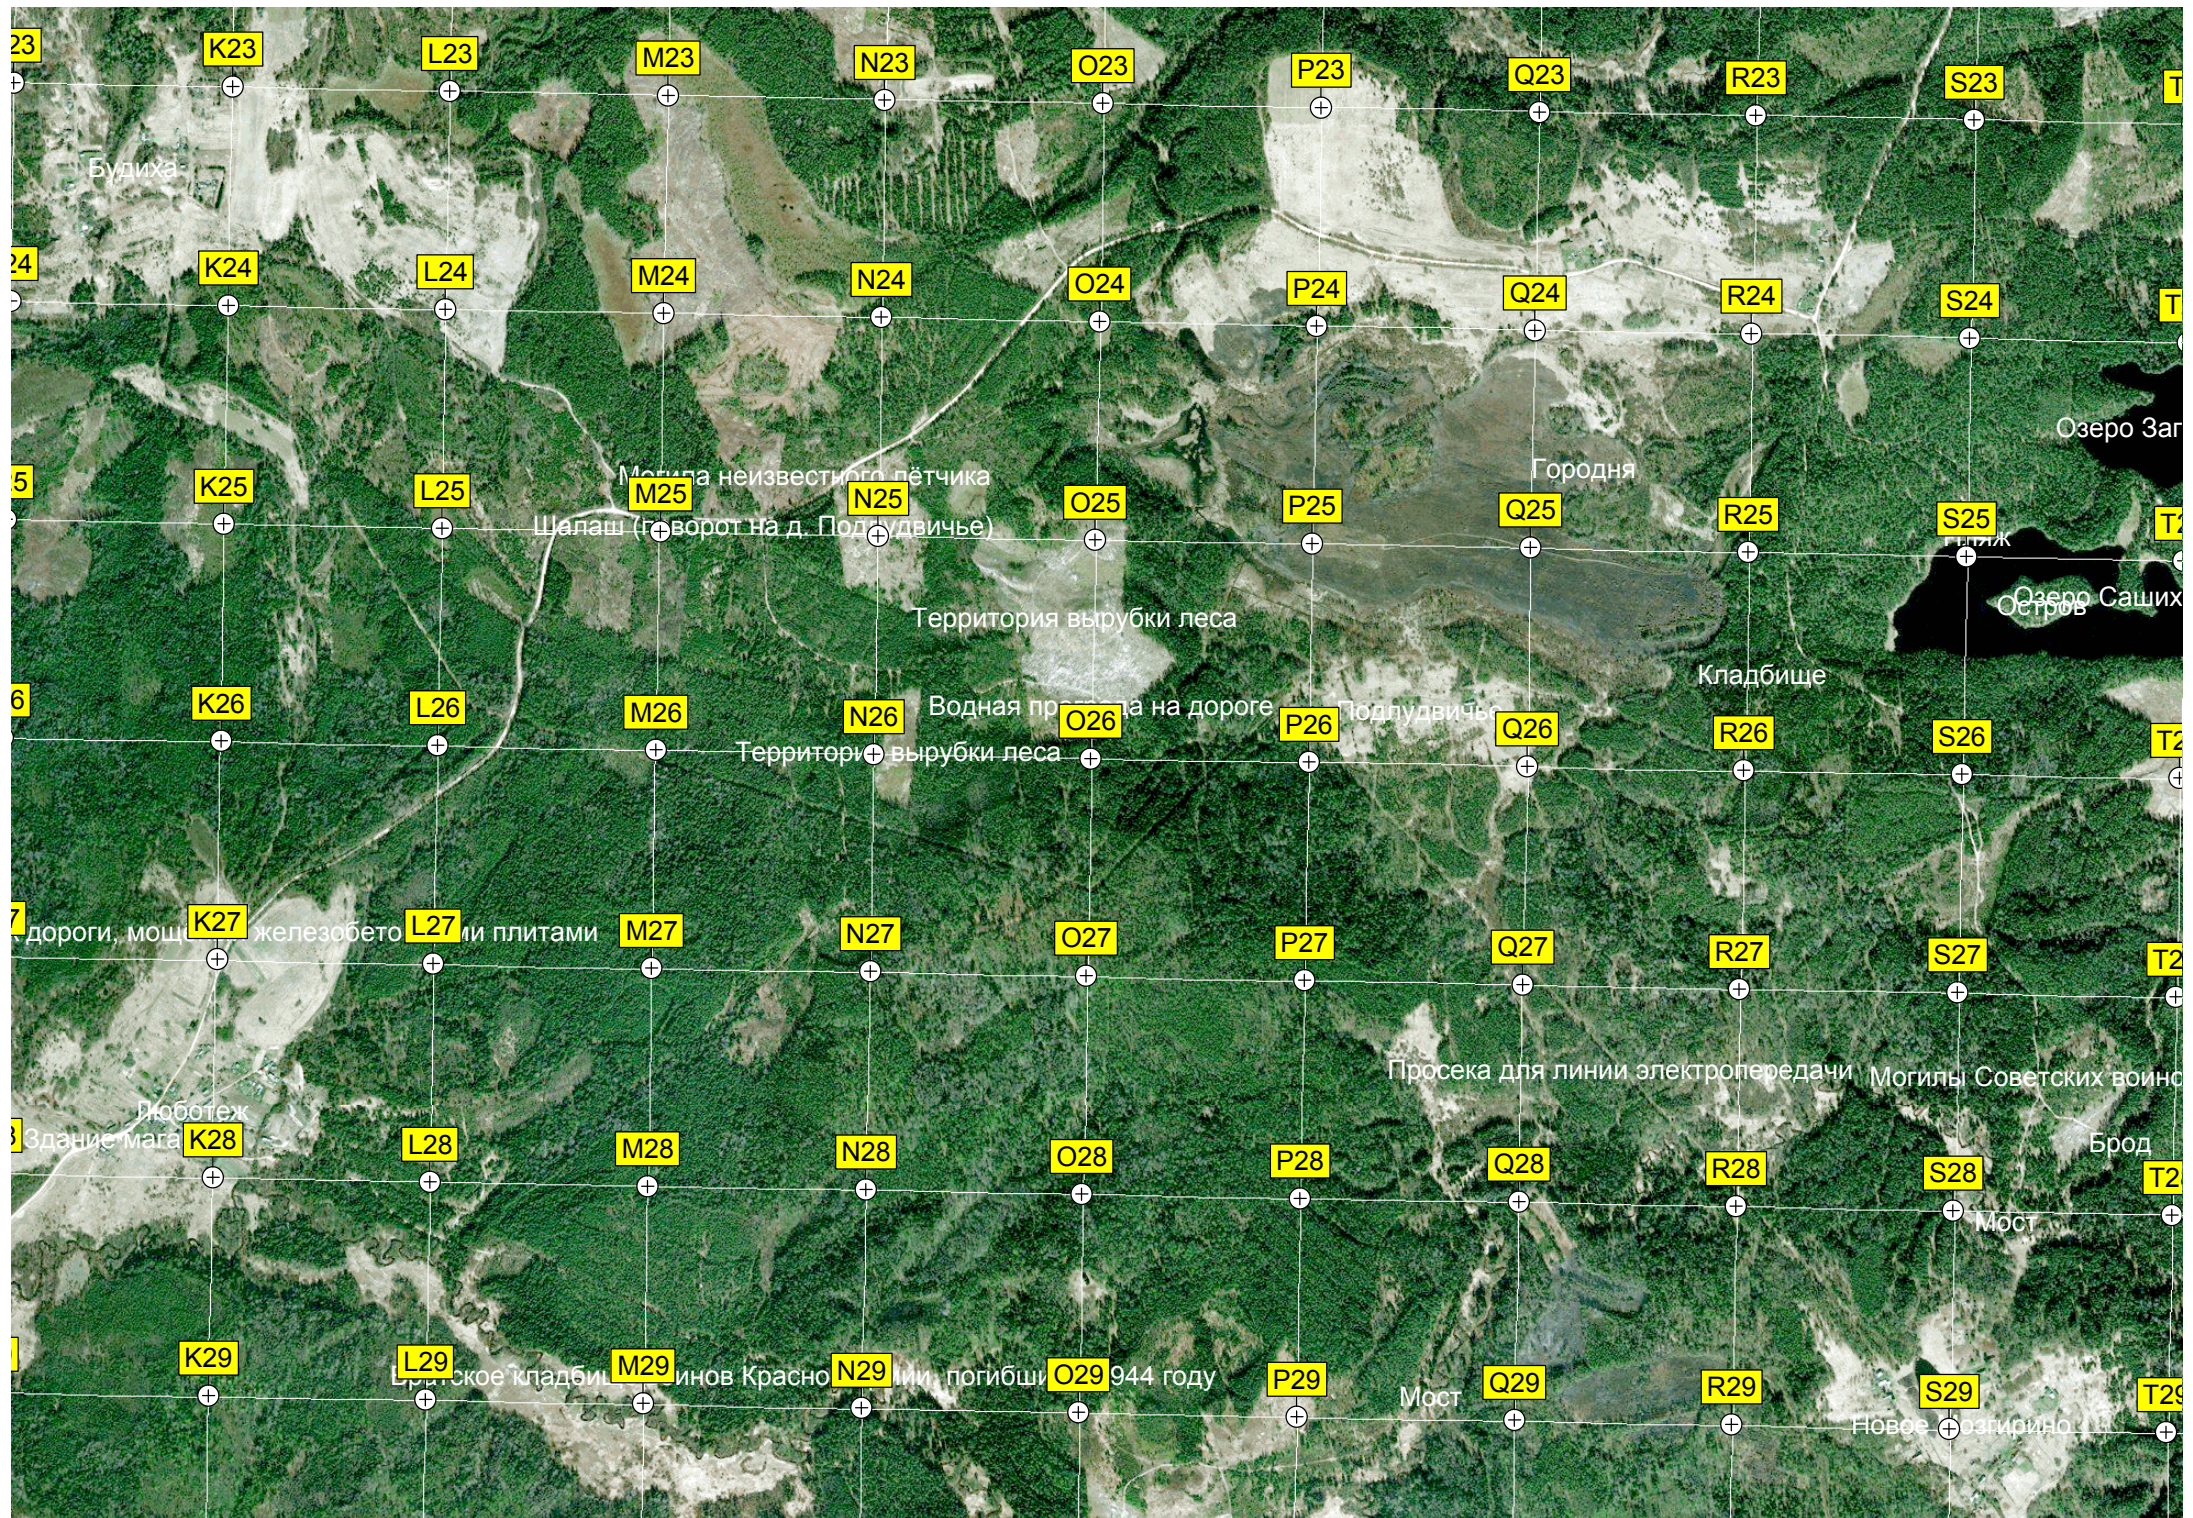

Озеро Оево

Брод

Водопротуски е сооружение

ение

K30

L30

M30

N30