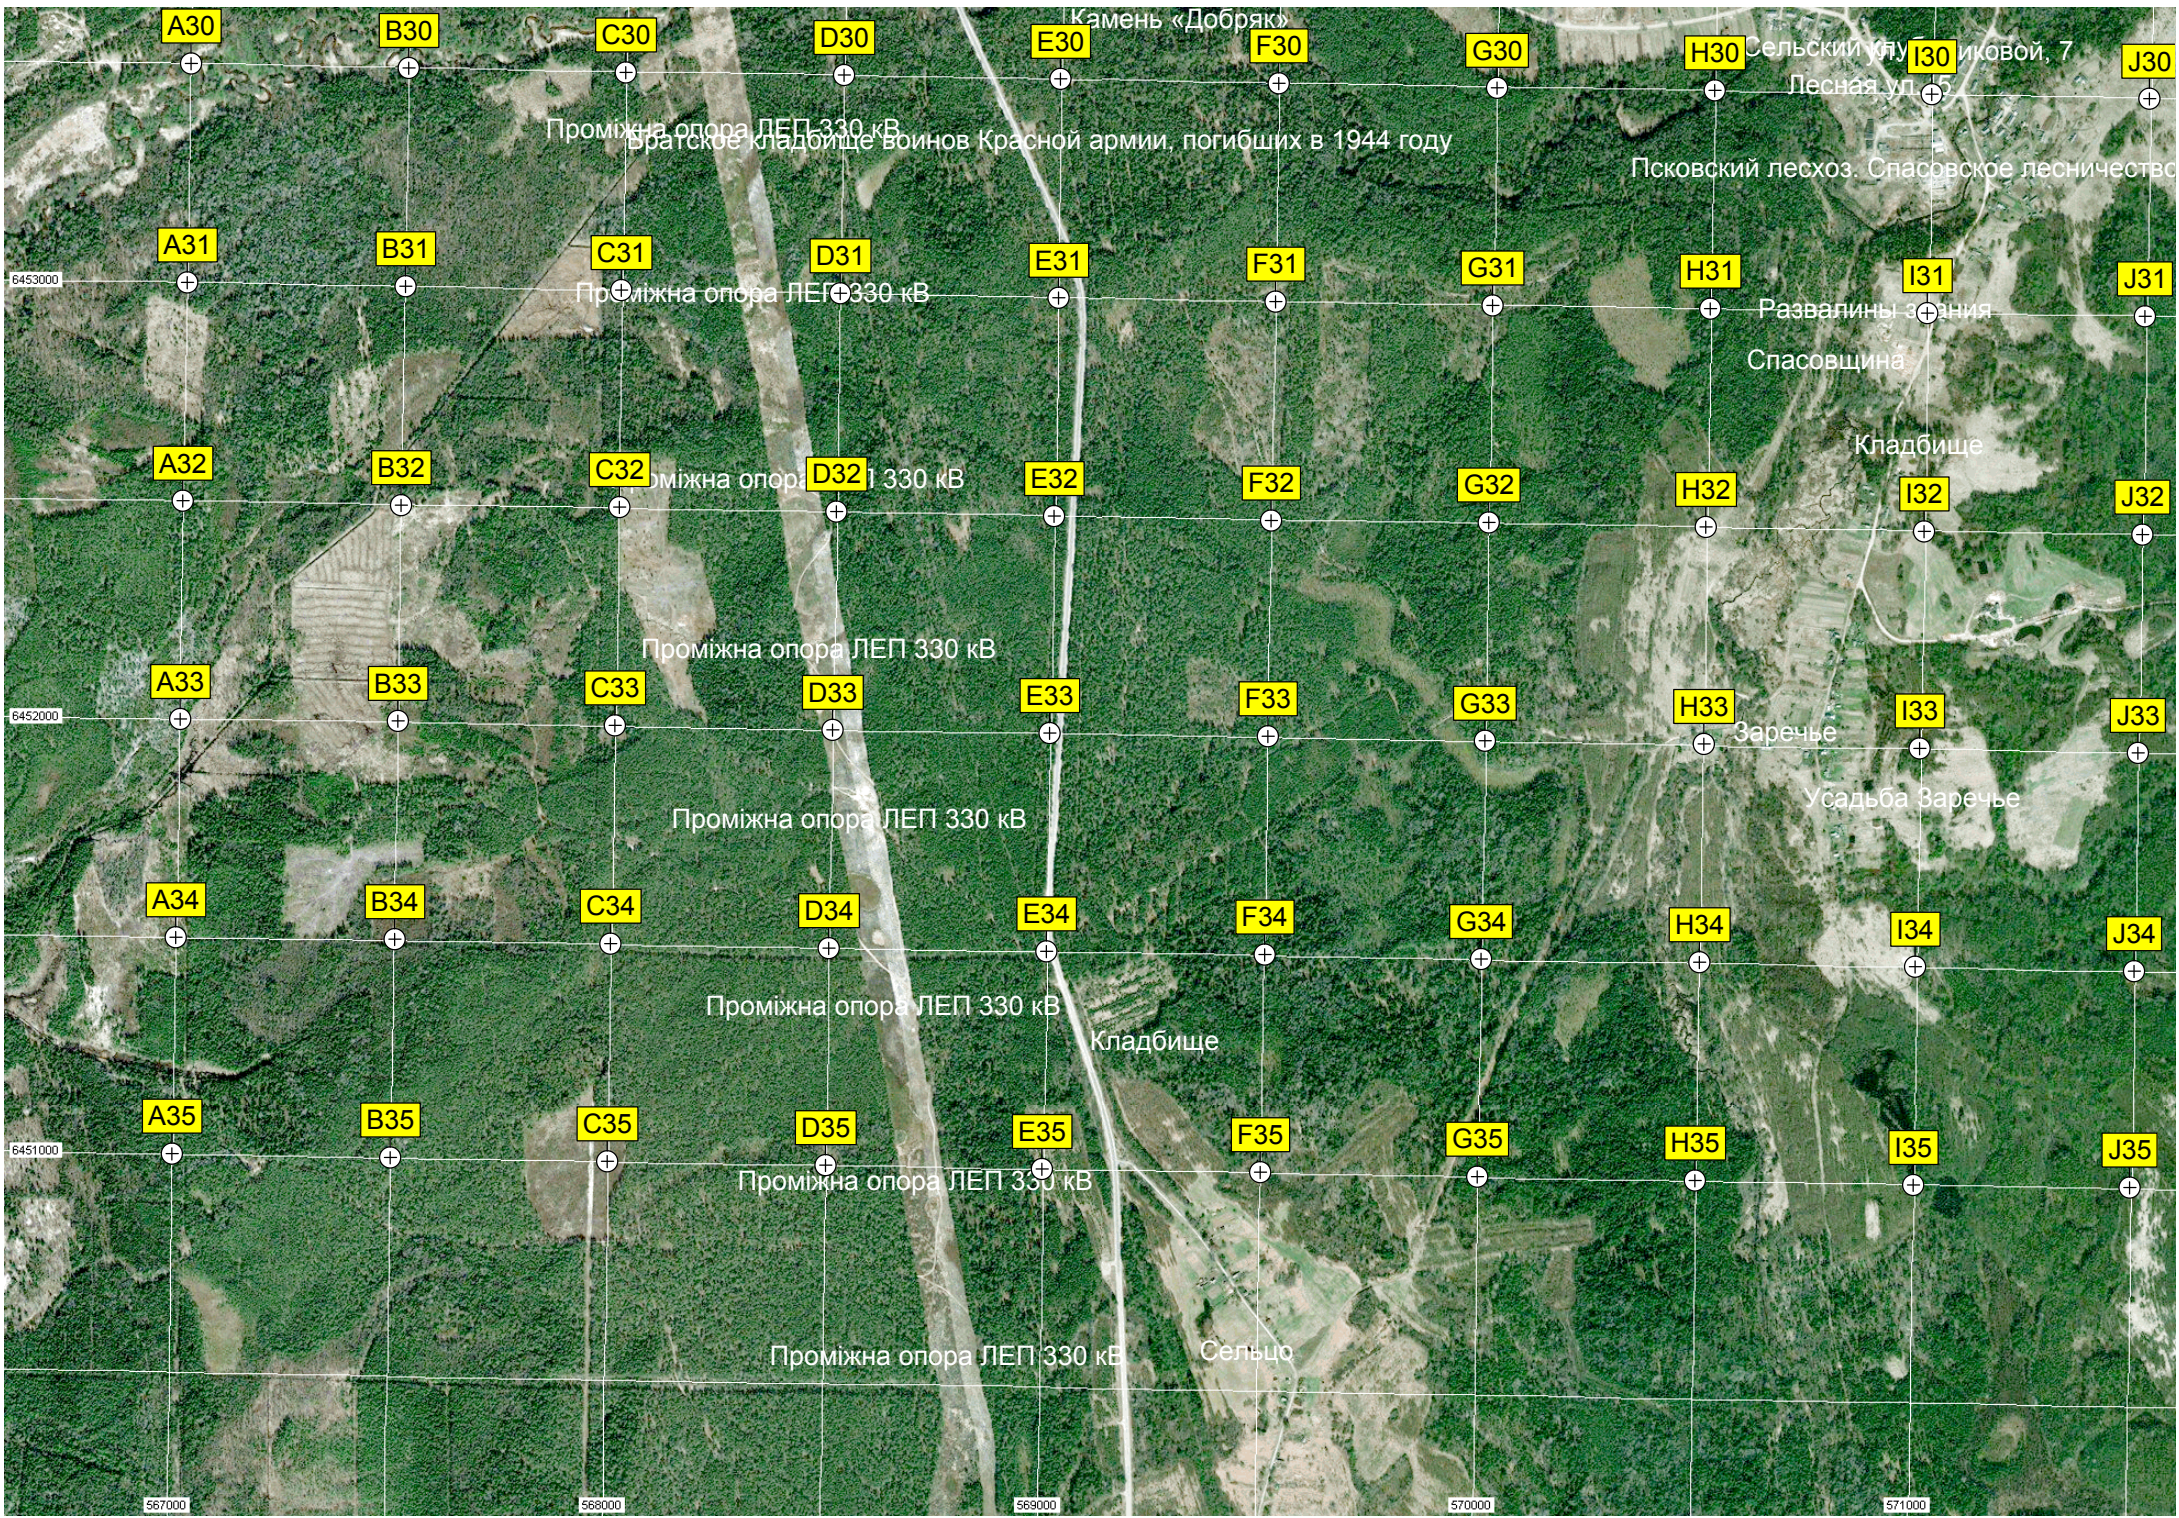

Озеро Оево

Брод

Водопротуски е сооружение

ение

K30

L30

M30

N30