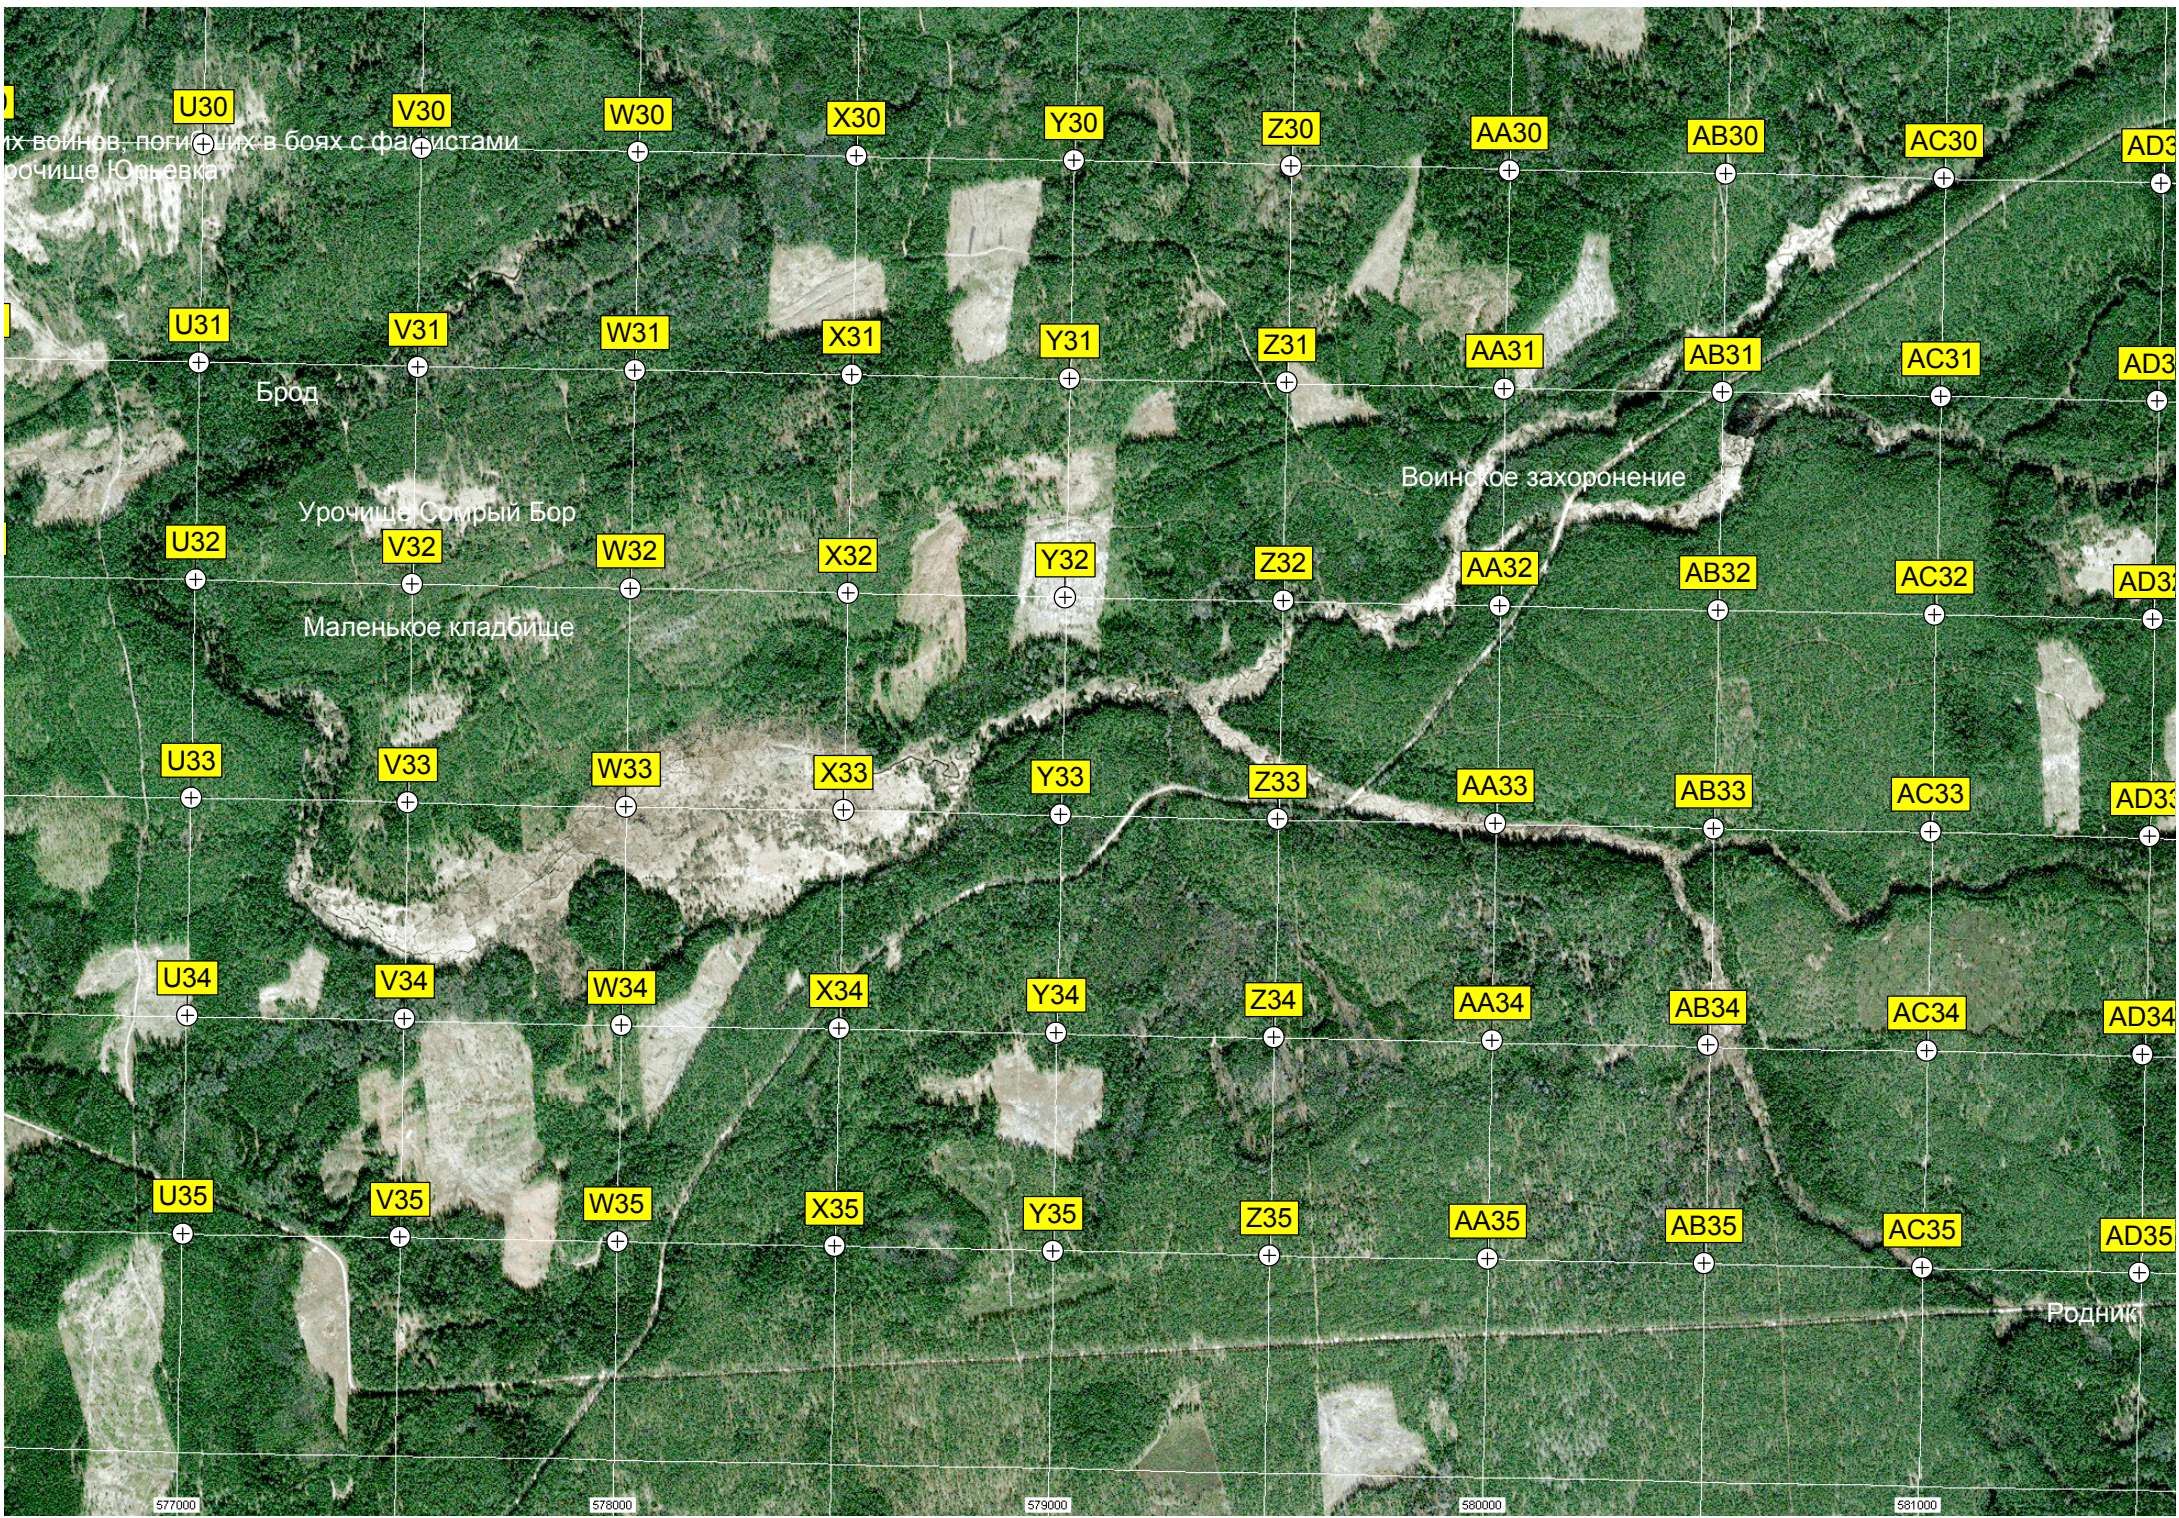

их-воинов, погибших в боях с фашистами
урочище Юрьевка

Брод

Урочище Сокрыт Бор
Маленькое кладбище

Воинское захоронение

Родник

577000

578000

579000