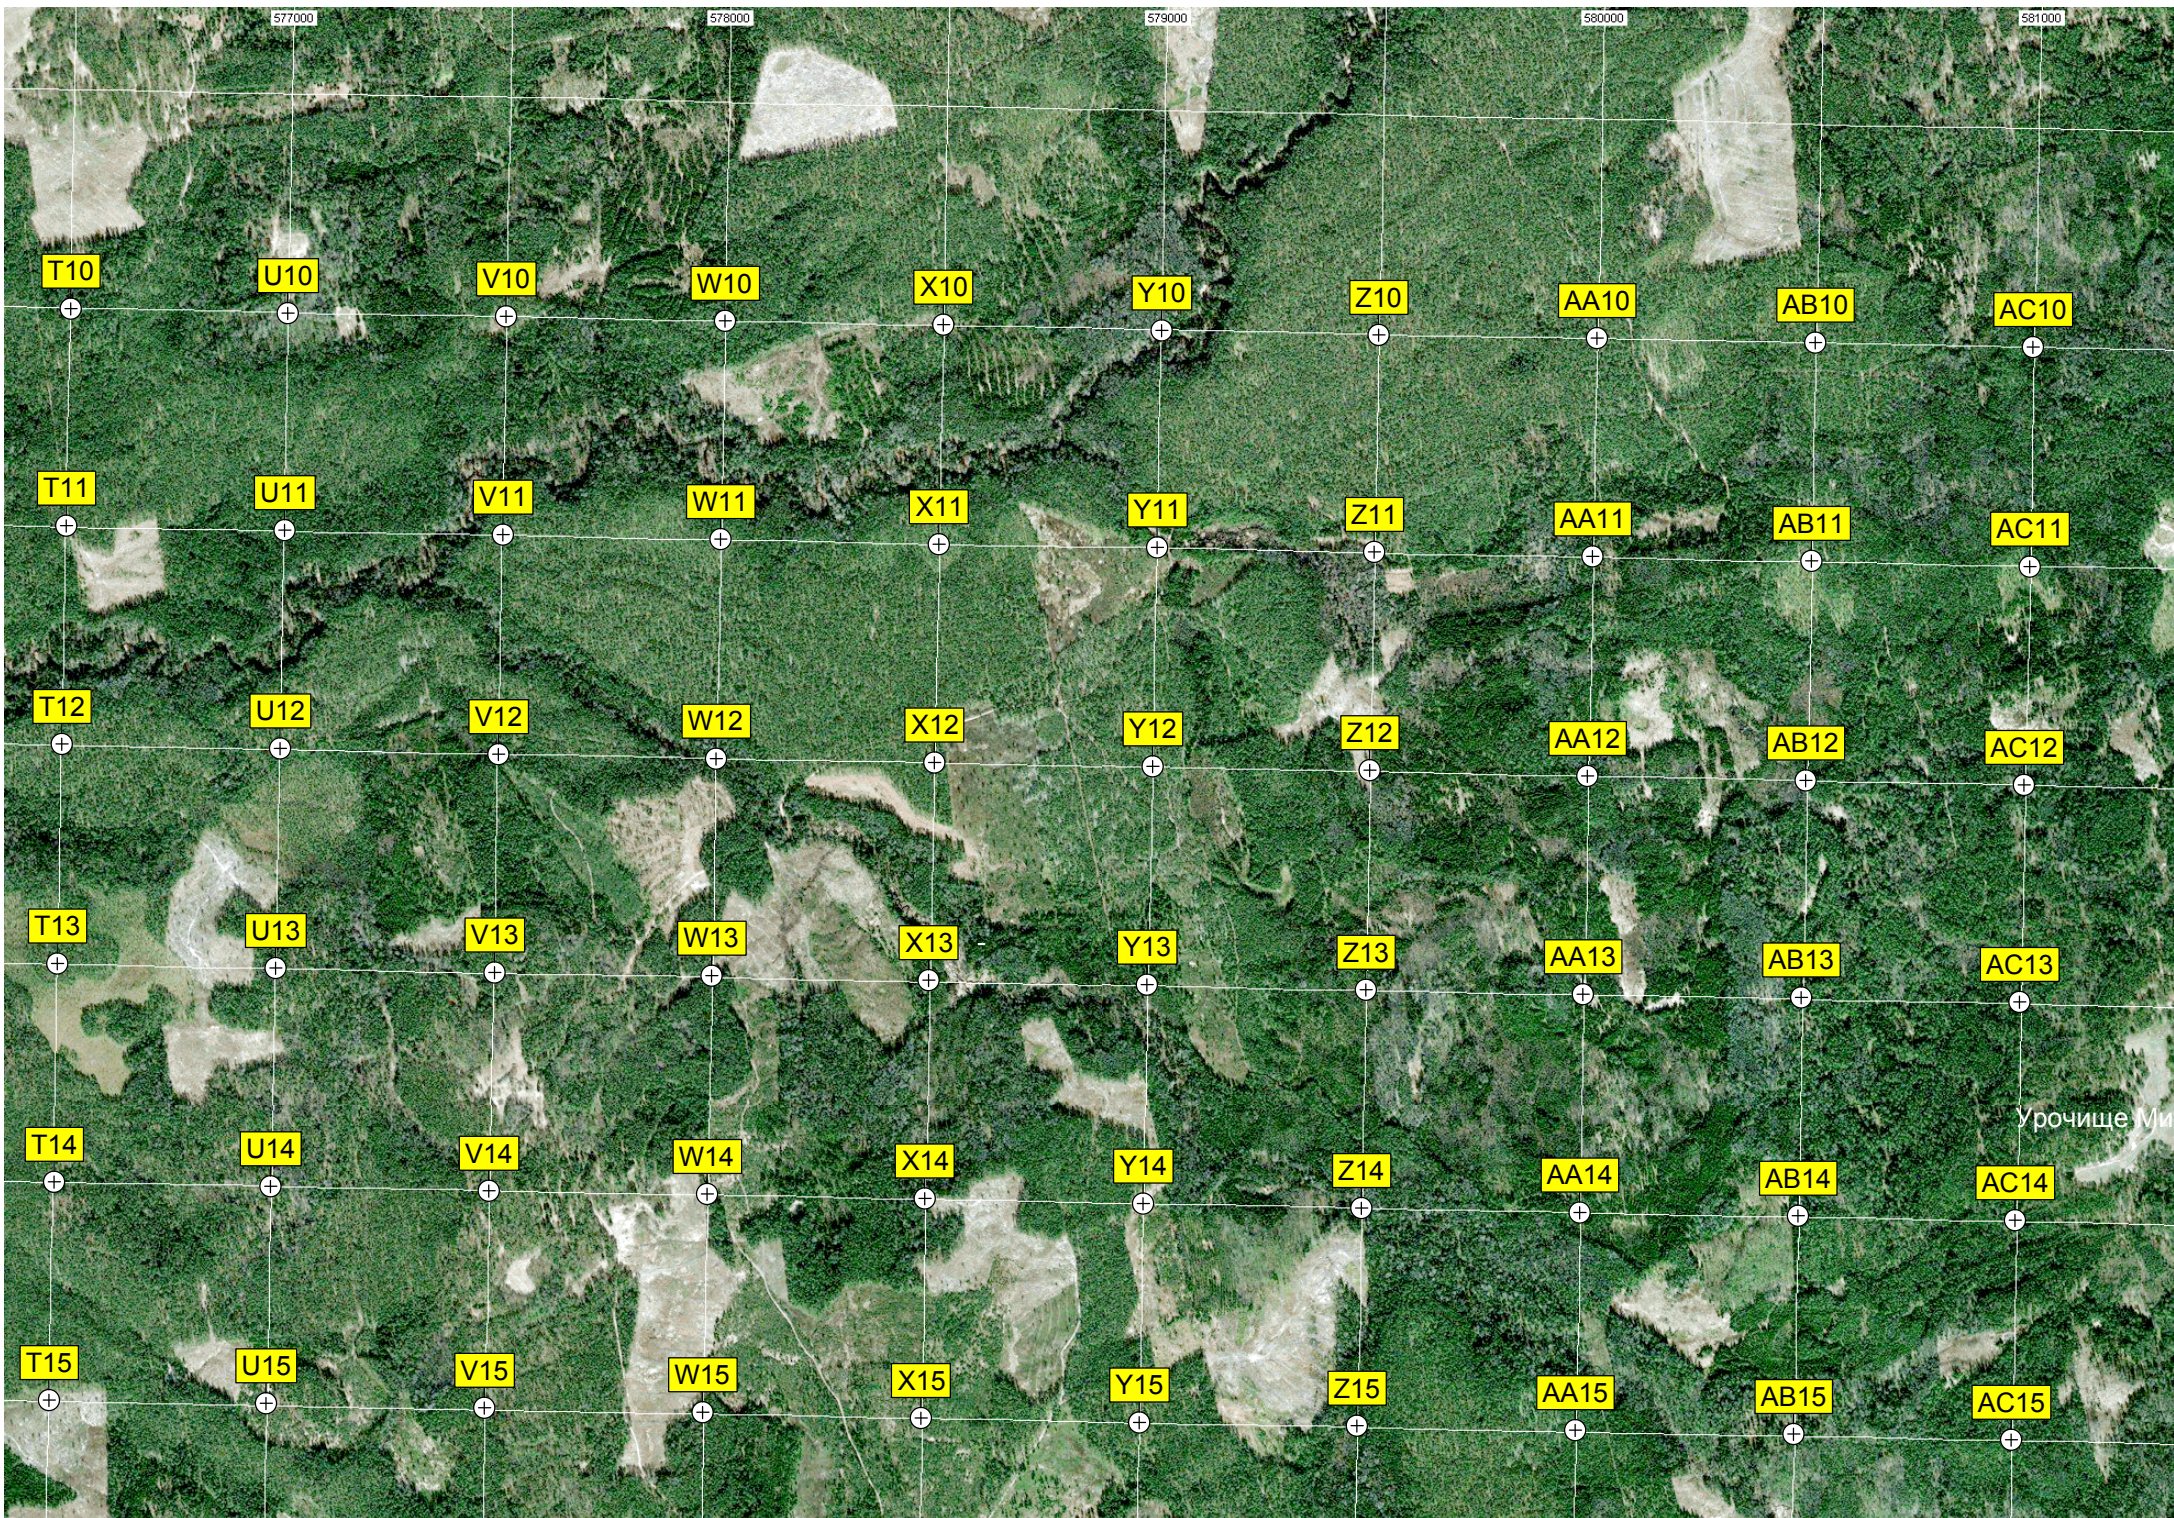

Озеро Оево

Брод

Водопротуски е сооружение

ение

K30

L30

M30

N30