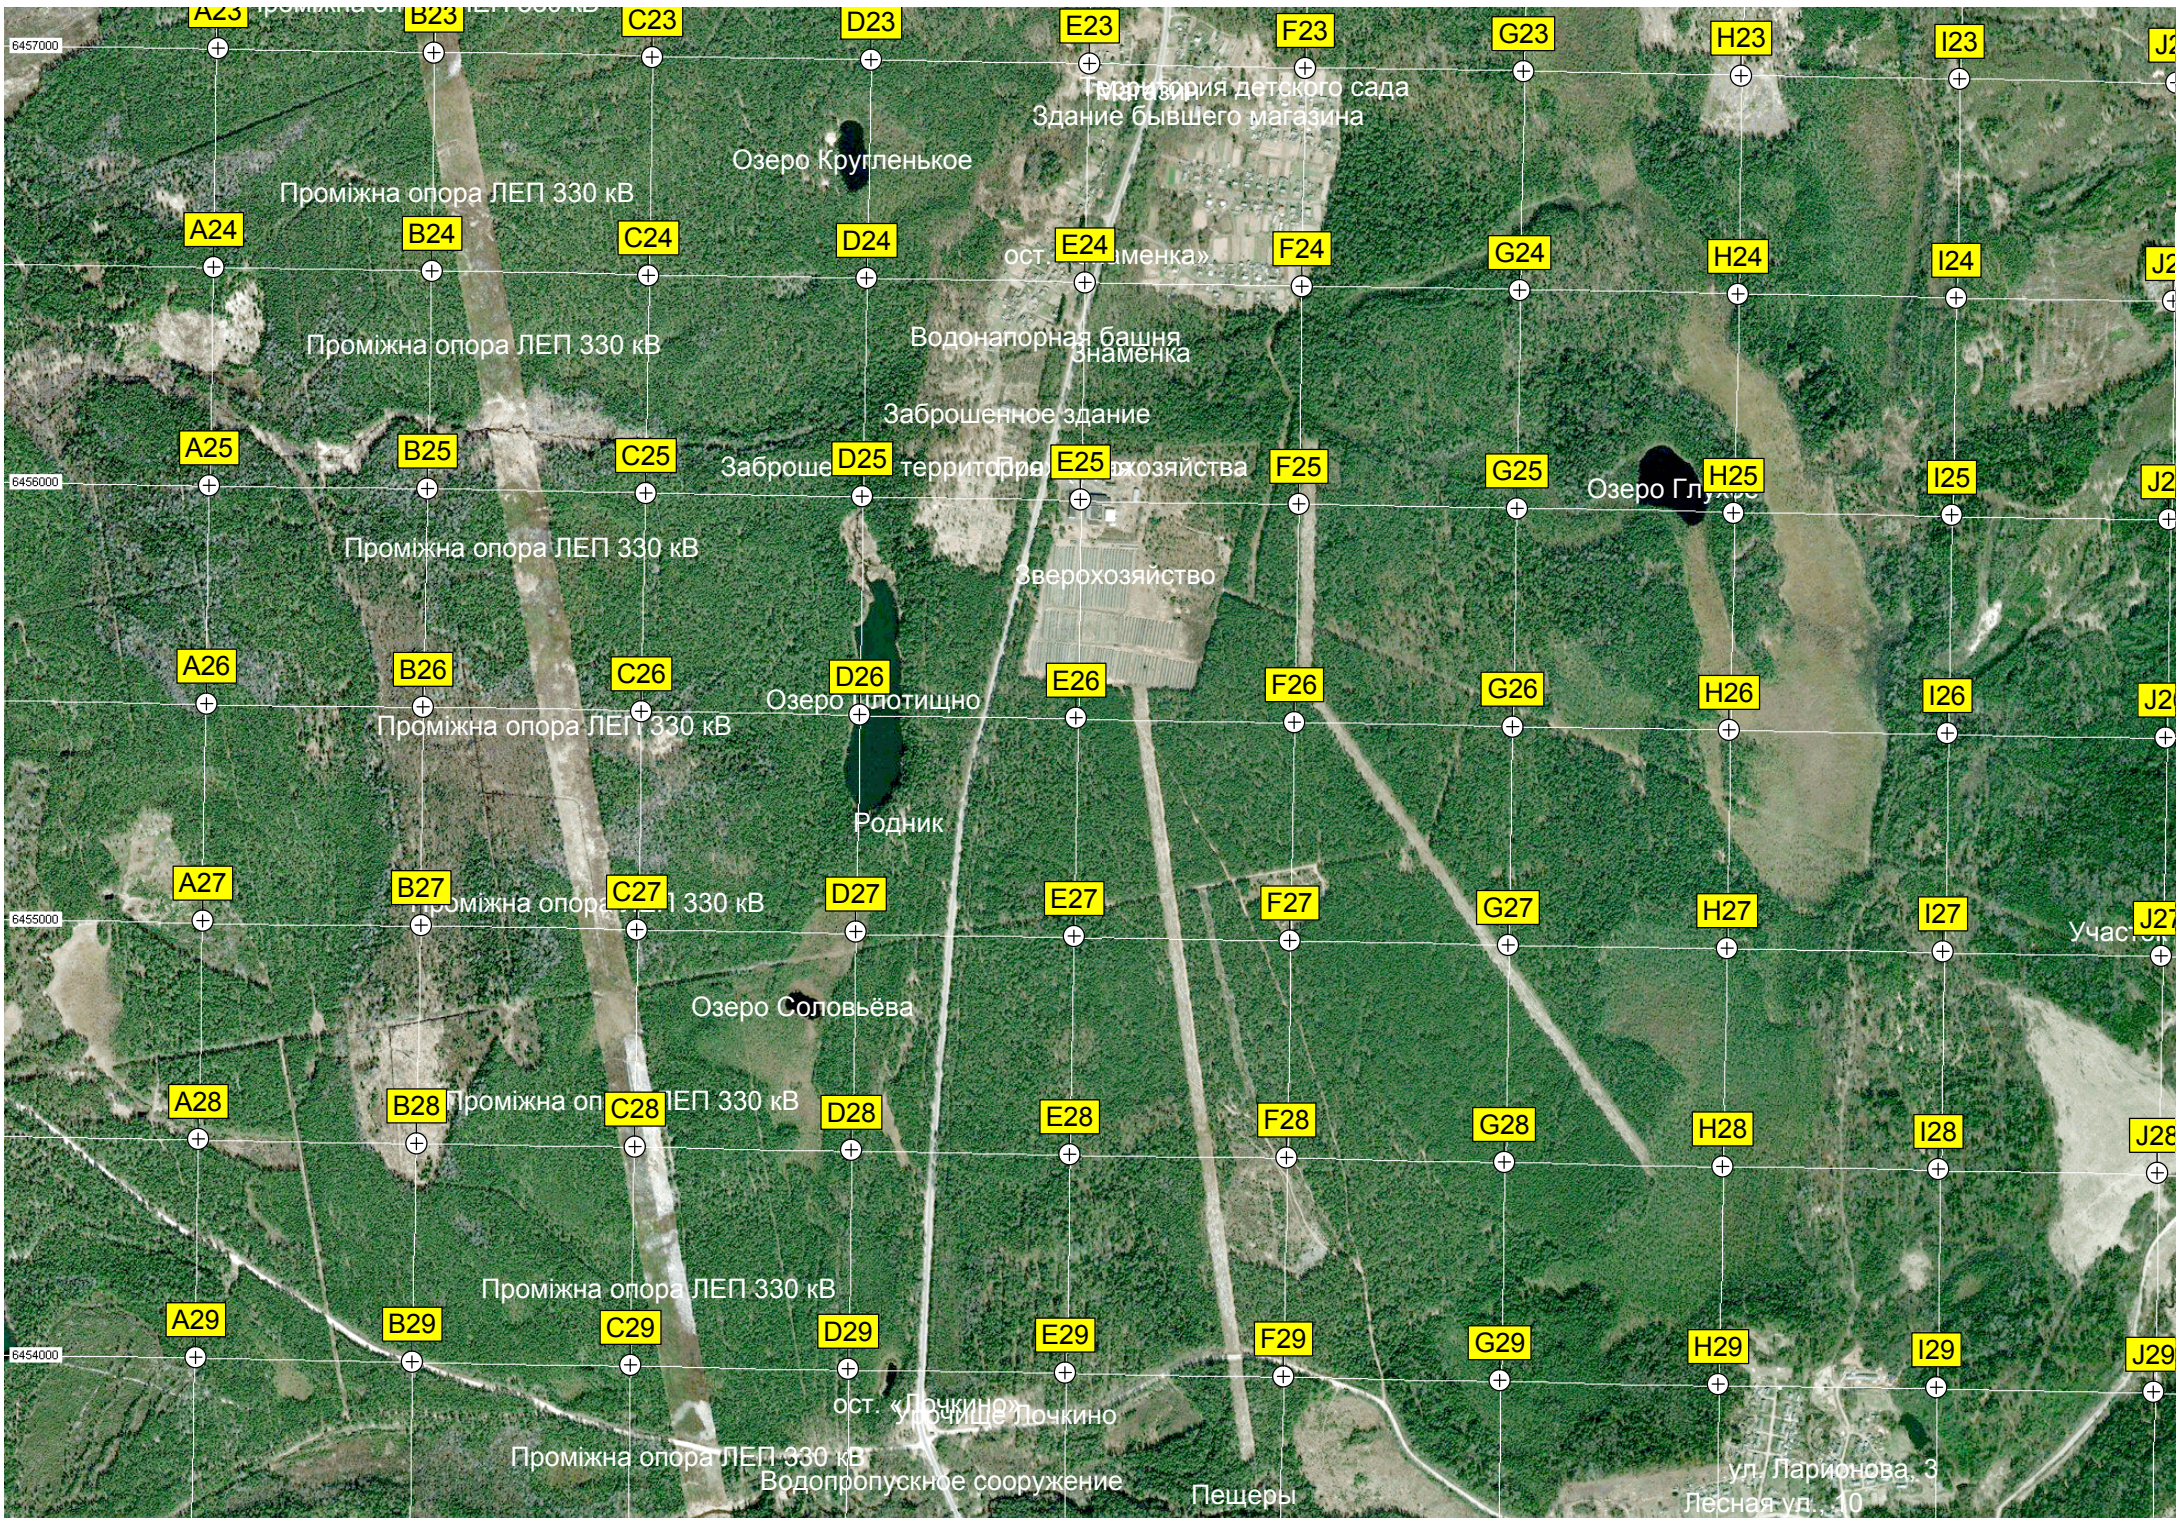

Озеро Оево

Брод

Водопротуски е сооружение

ение

K30

L30

M30

N30