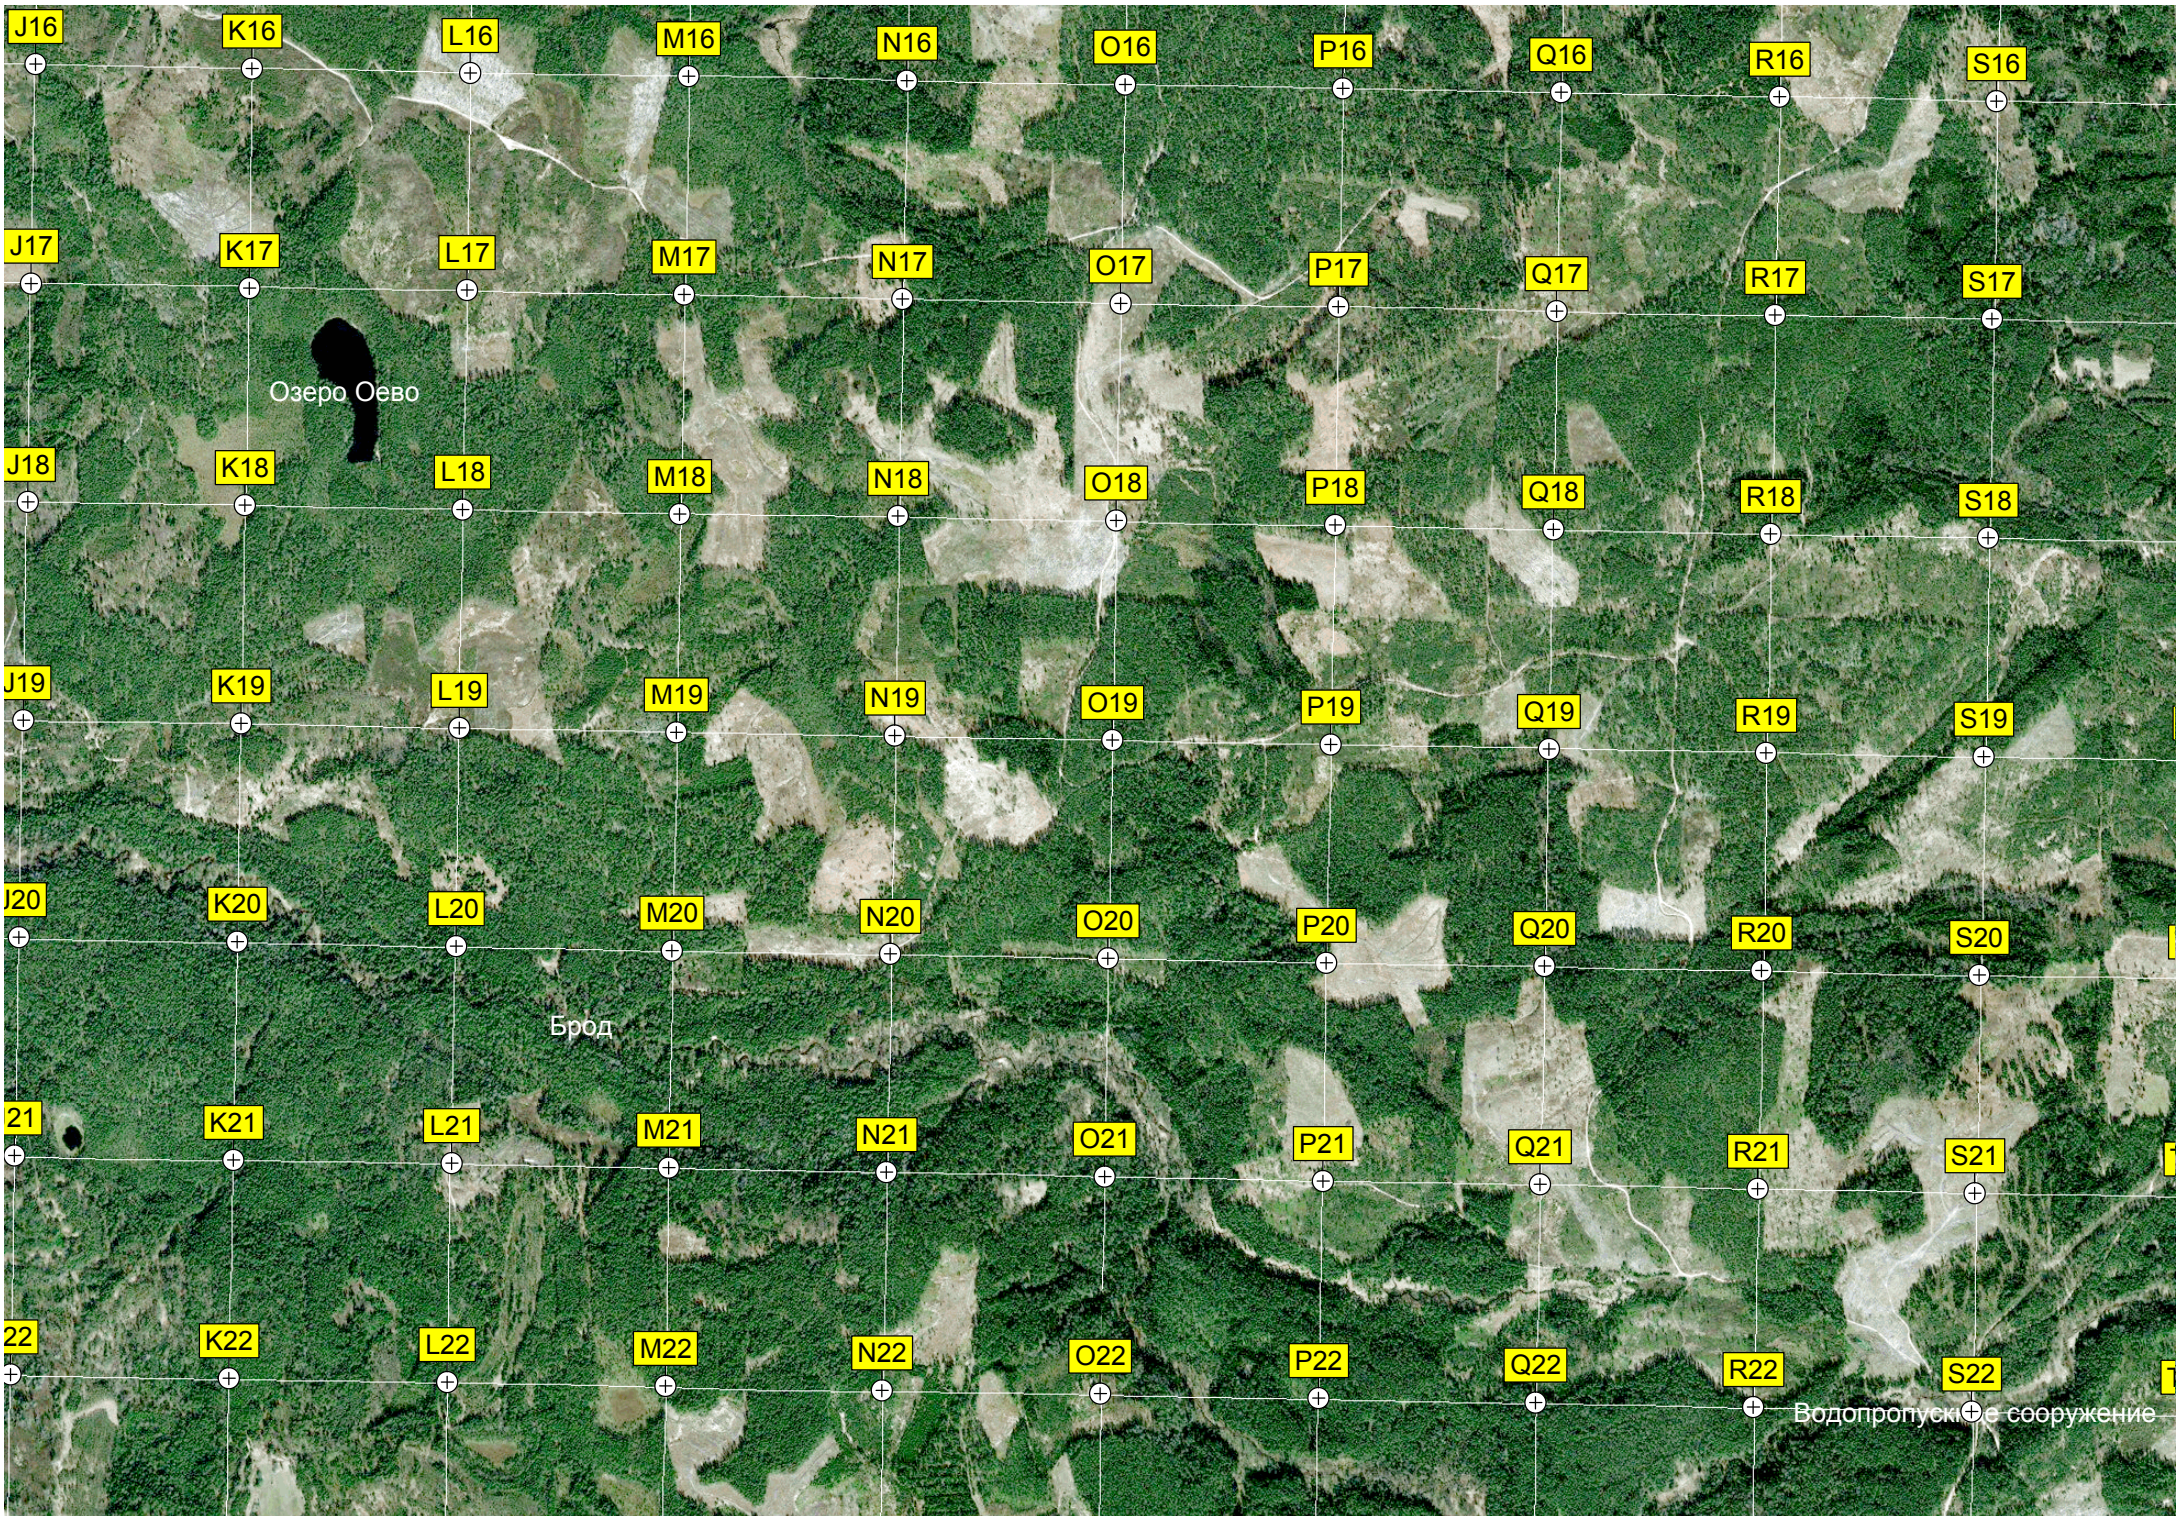

Озеро Оево

Брод

Водопротуски е сооружение

ение

K30

L30

M30

N30