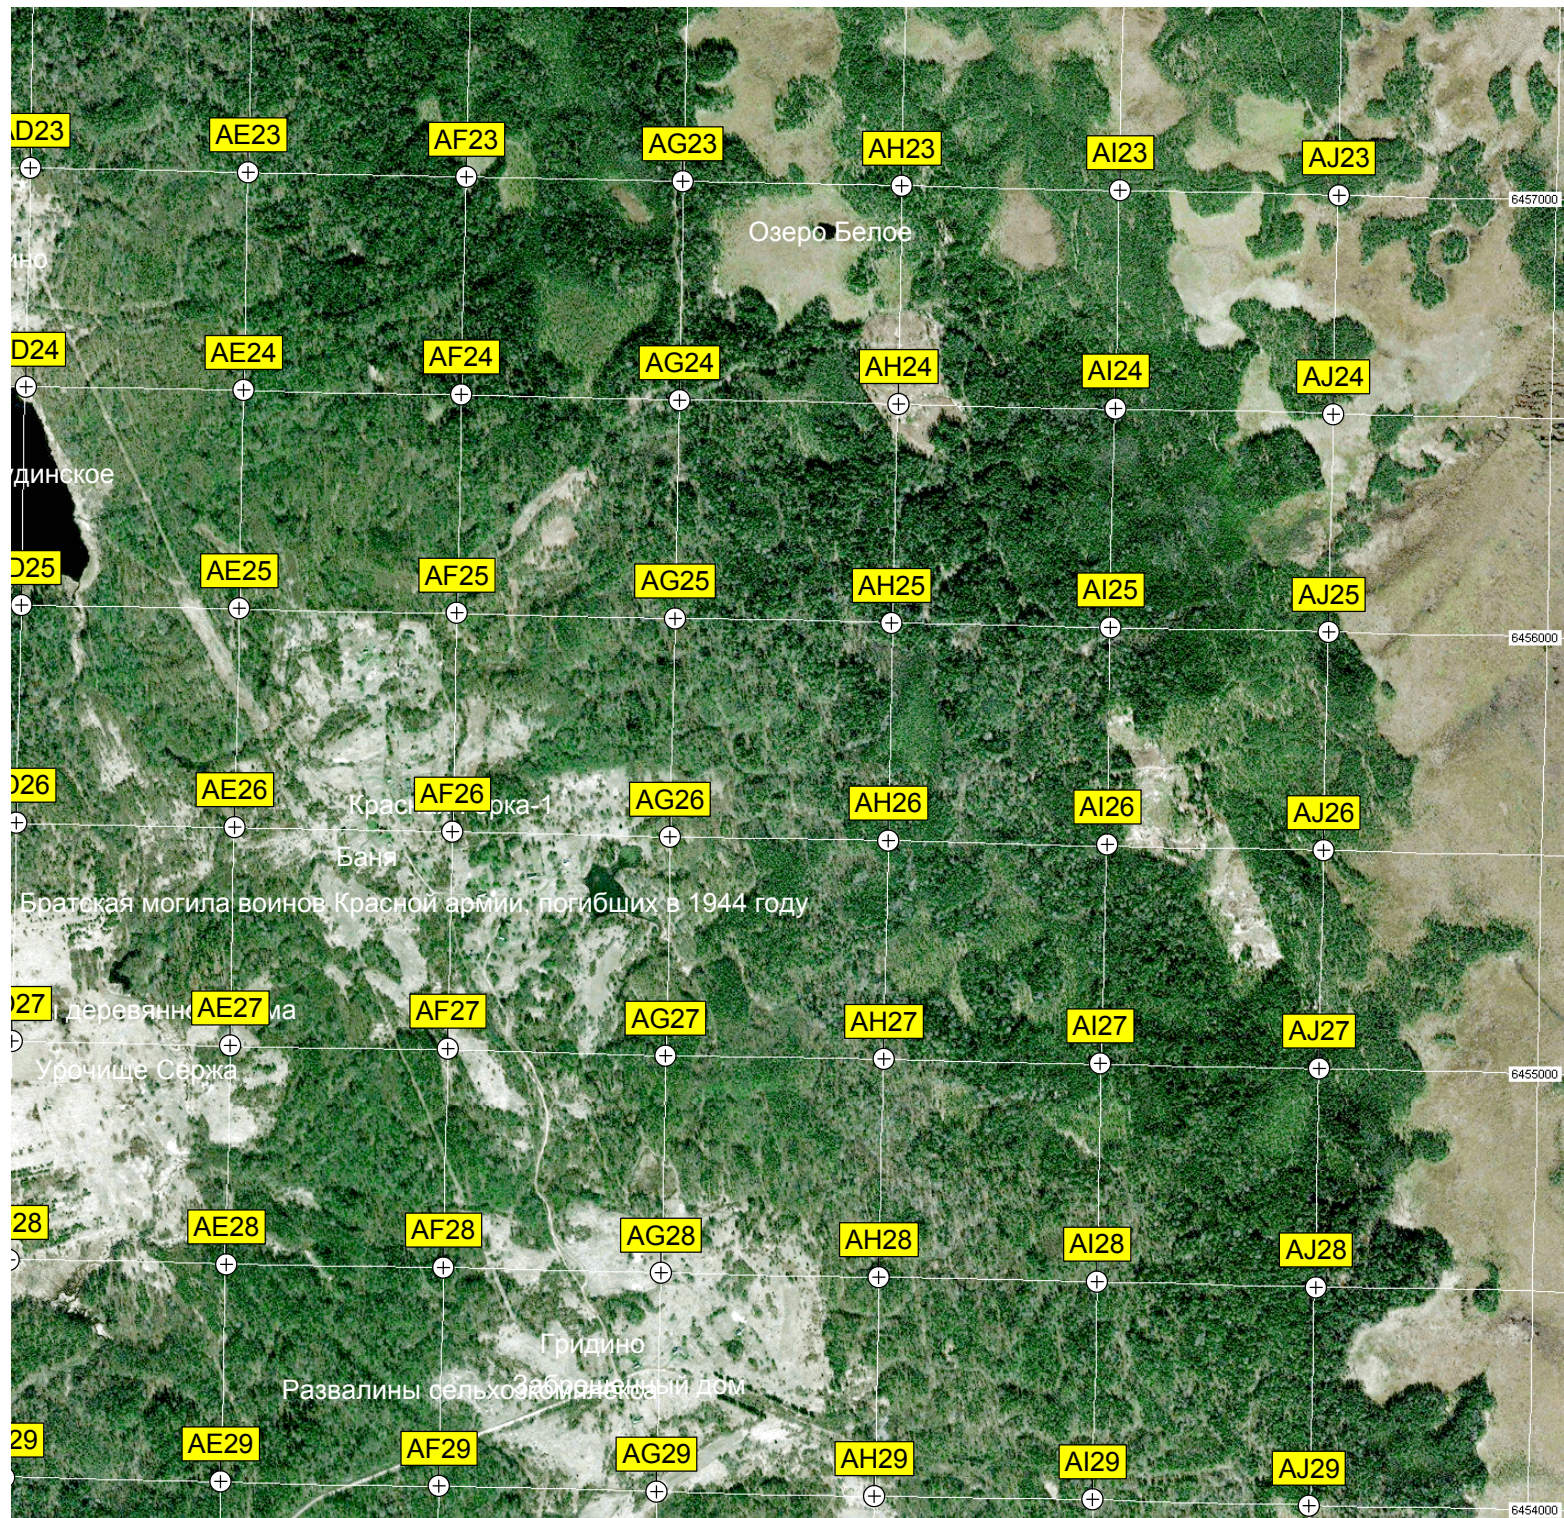

Озеро Оево

Брод

Водопротуски е сооружение

ение

K30

L30

M30

N30