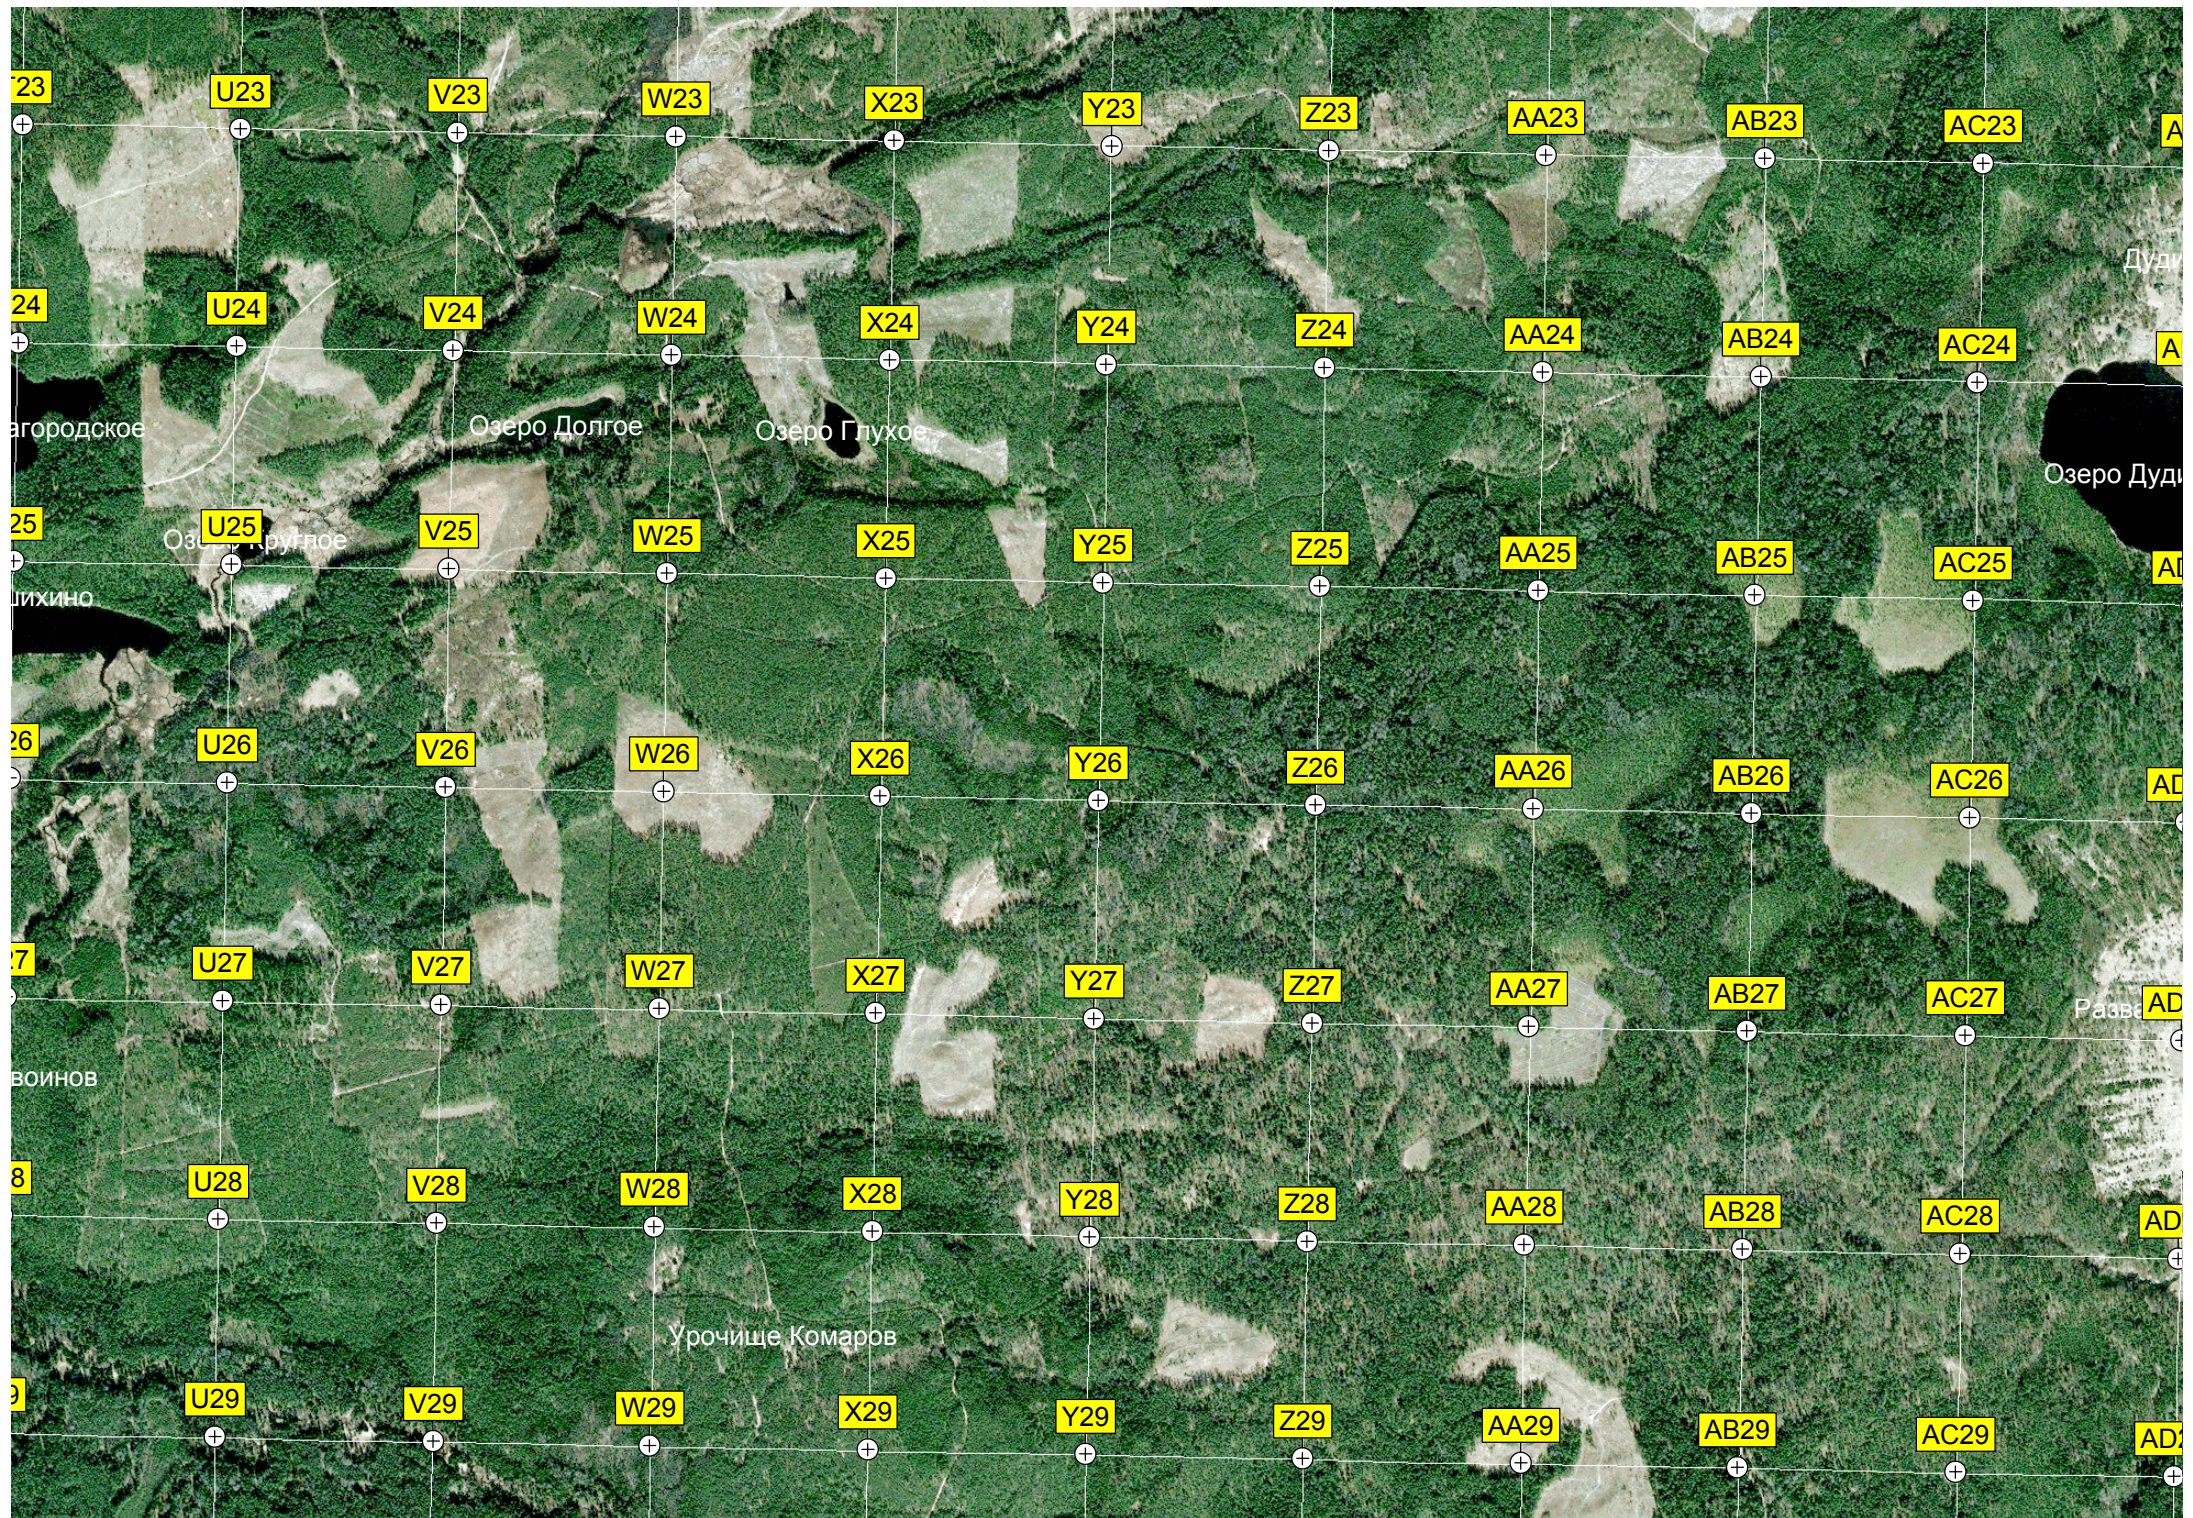

Озеро Оево

Брод

Водопротуски е сооружение

ение

K30

L30

M30

N30