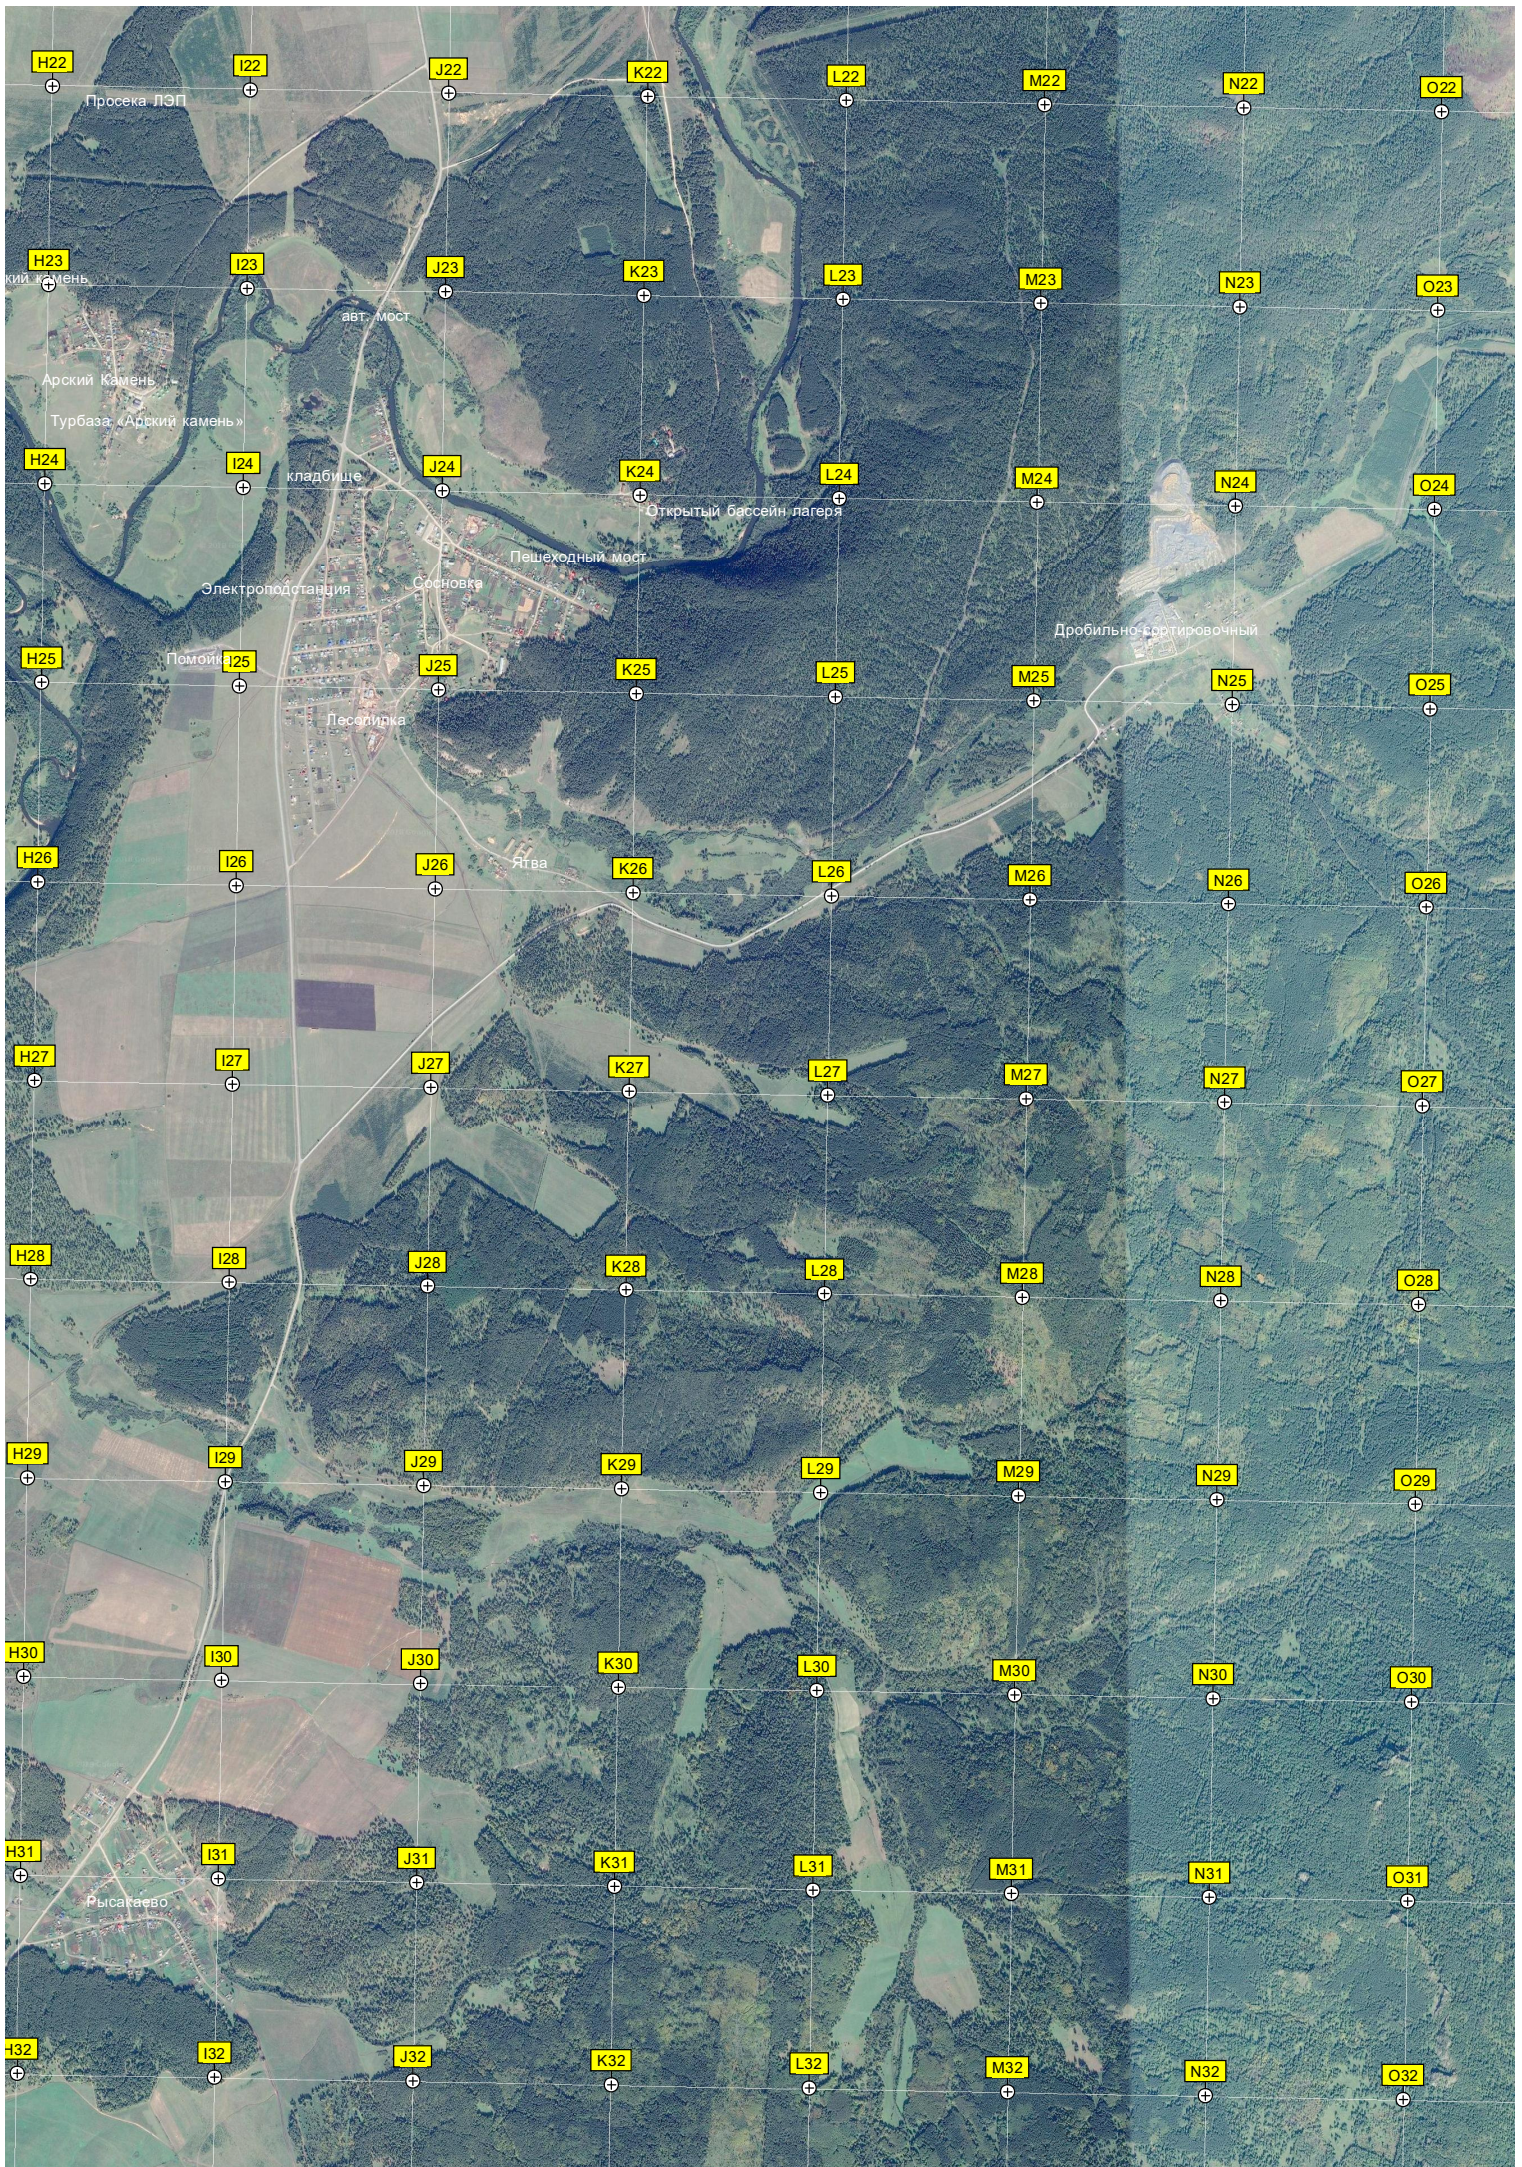

Коллективный сад "Мир"

Опора № 70

Заброшенный карьер

Опора № 66

Летник

Опора № 64

Опора № 62

Опора № 60

Родник "Безымянный ключ"

отроги Синих скал

Аварийный съезд

Лесная избушка

Дренаж

Дренаж

Гора Сукмуилтау

Гора Кузунташ

Просека ЛЭП