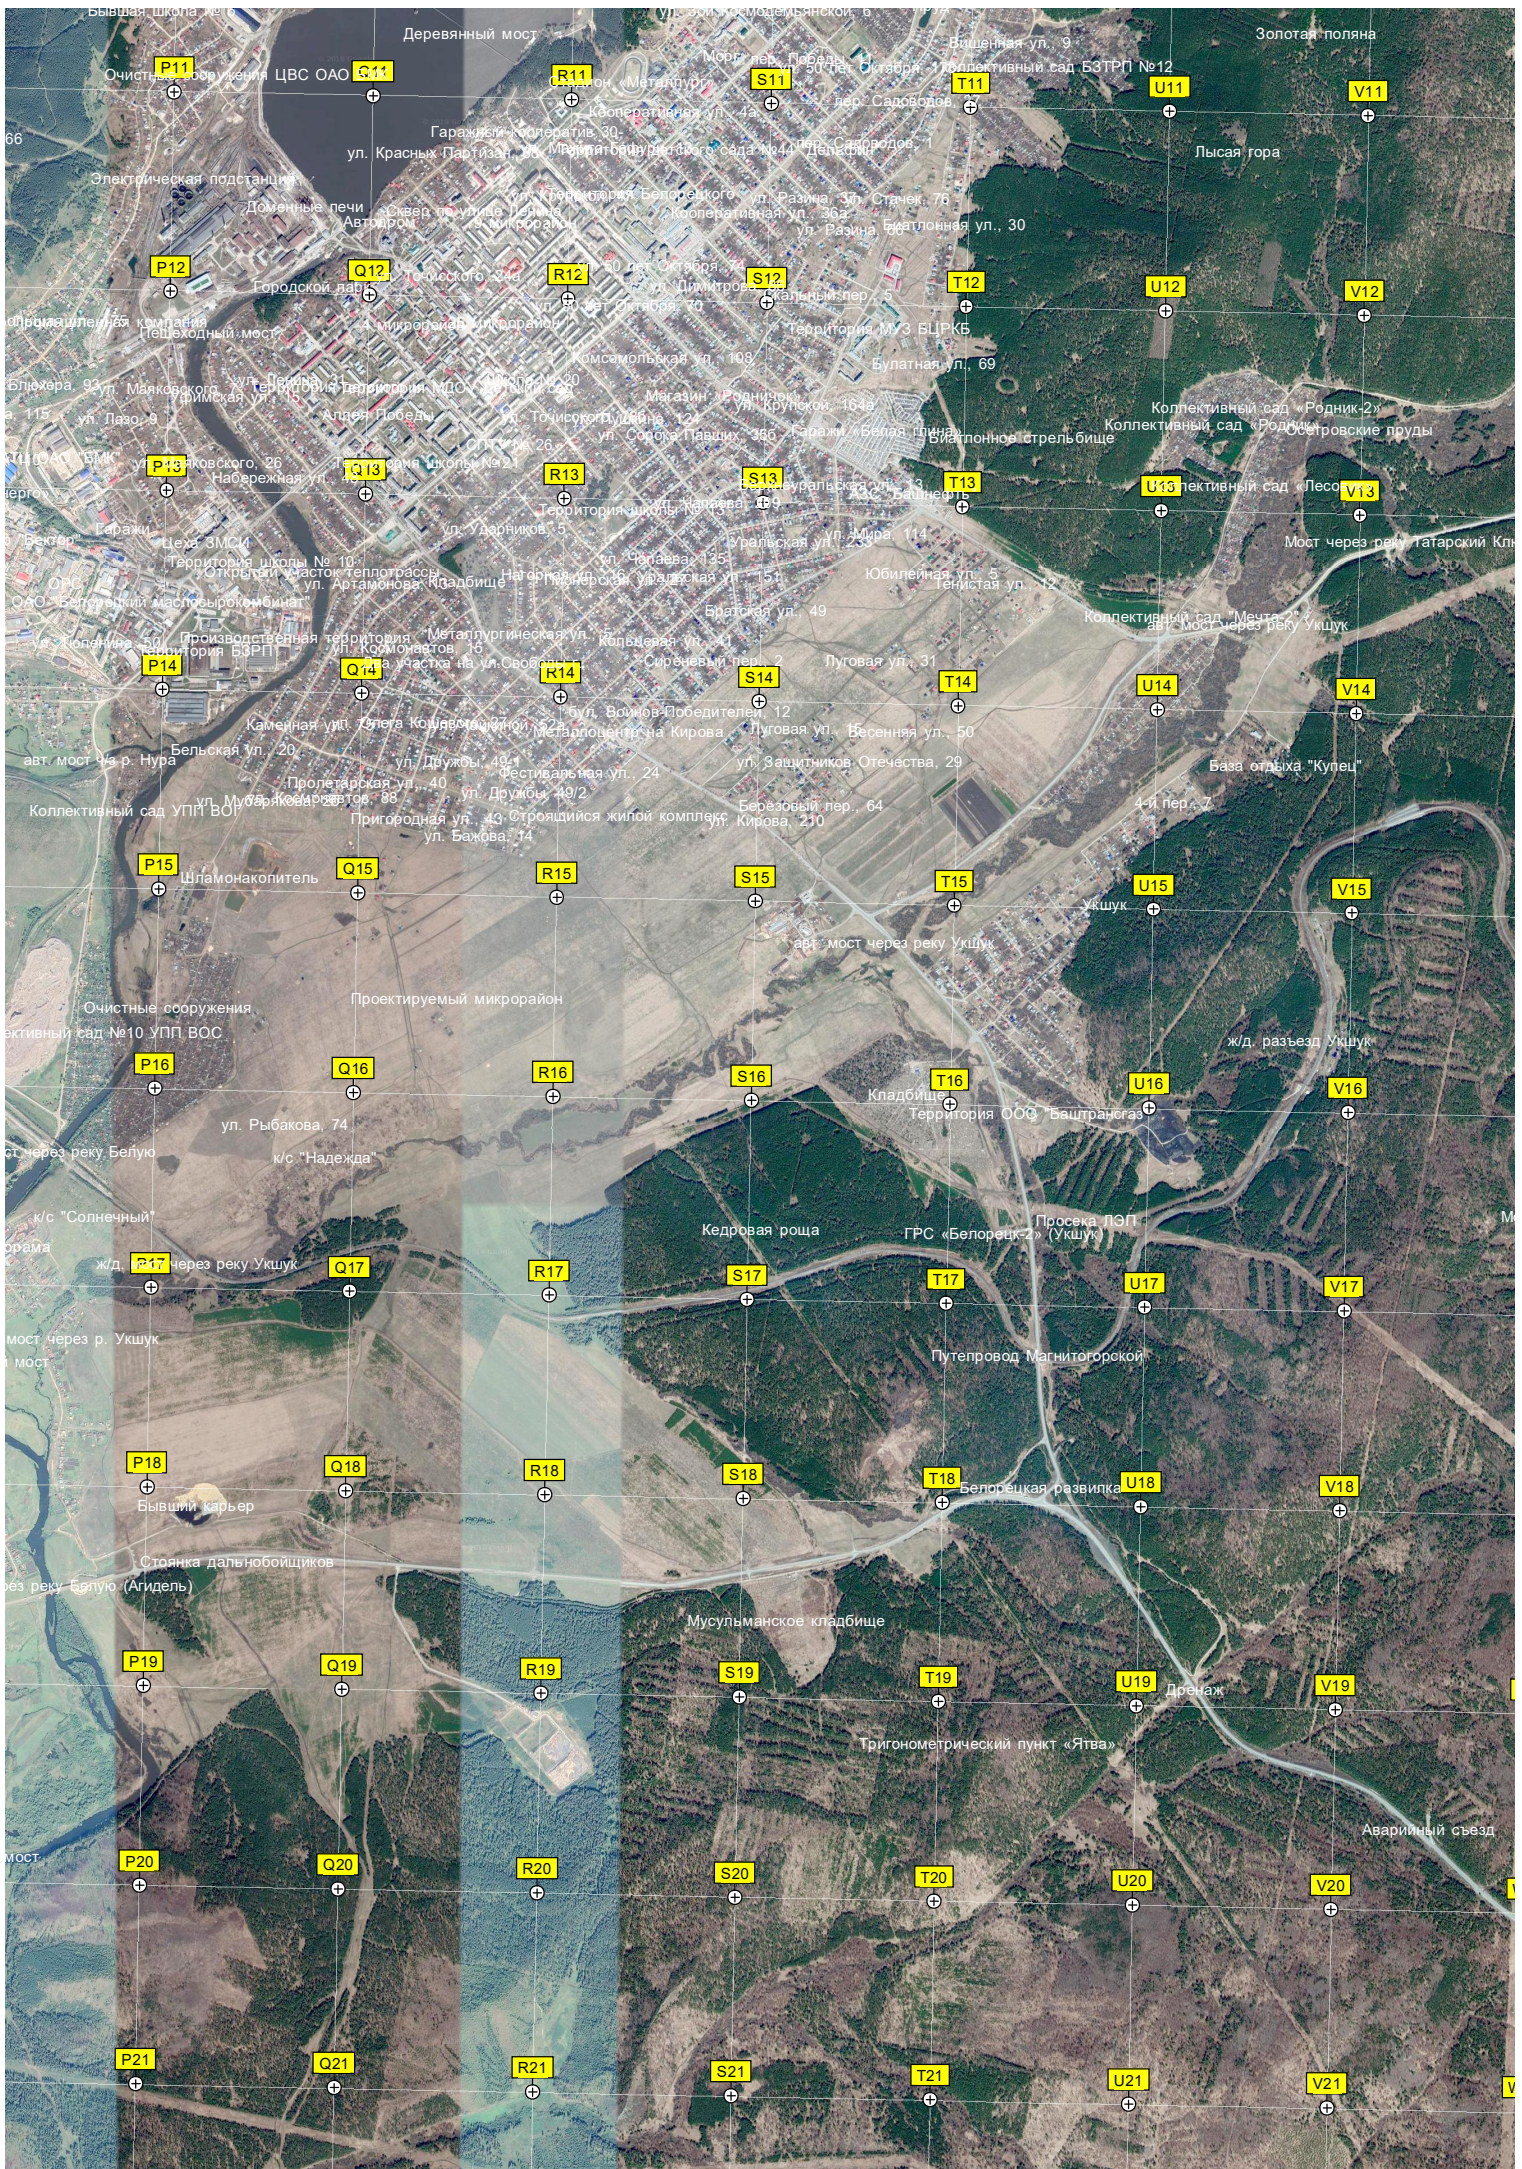

Коллективный сад "Мир"

Опора № 70

Заброшенный карьер

Опора № 66

Летник

Опора № 64

Опора № 62

Опора № 60

Коллективный сад "БМК-3"

Коллективный сад "БМК-4"

Коллективный сад "БМК-5"

ул. Пашкевича, 48

ул. Сыранкина, 77

ул. Сыранкина, 81

Гора Волчья шишка

Коллективный сад № 13 завода "Металлист"

Родник "Безымянный ключ"

отроги Синих скал

Аварийный съезд

Лесная избушка

Дренаж

Дренаж

Гора Сукмуилтау

Гора Кузунташ