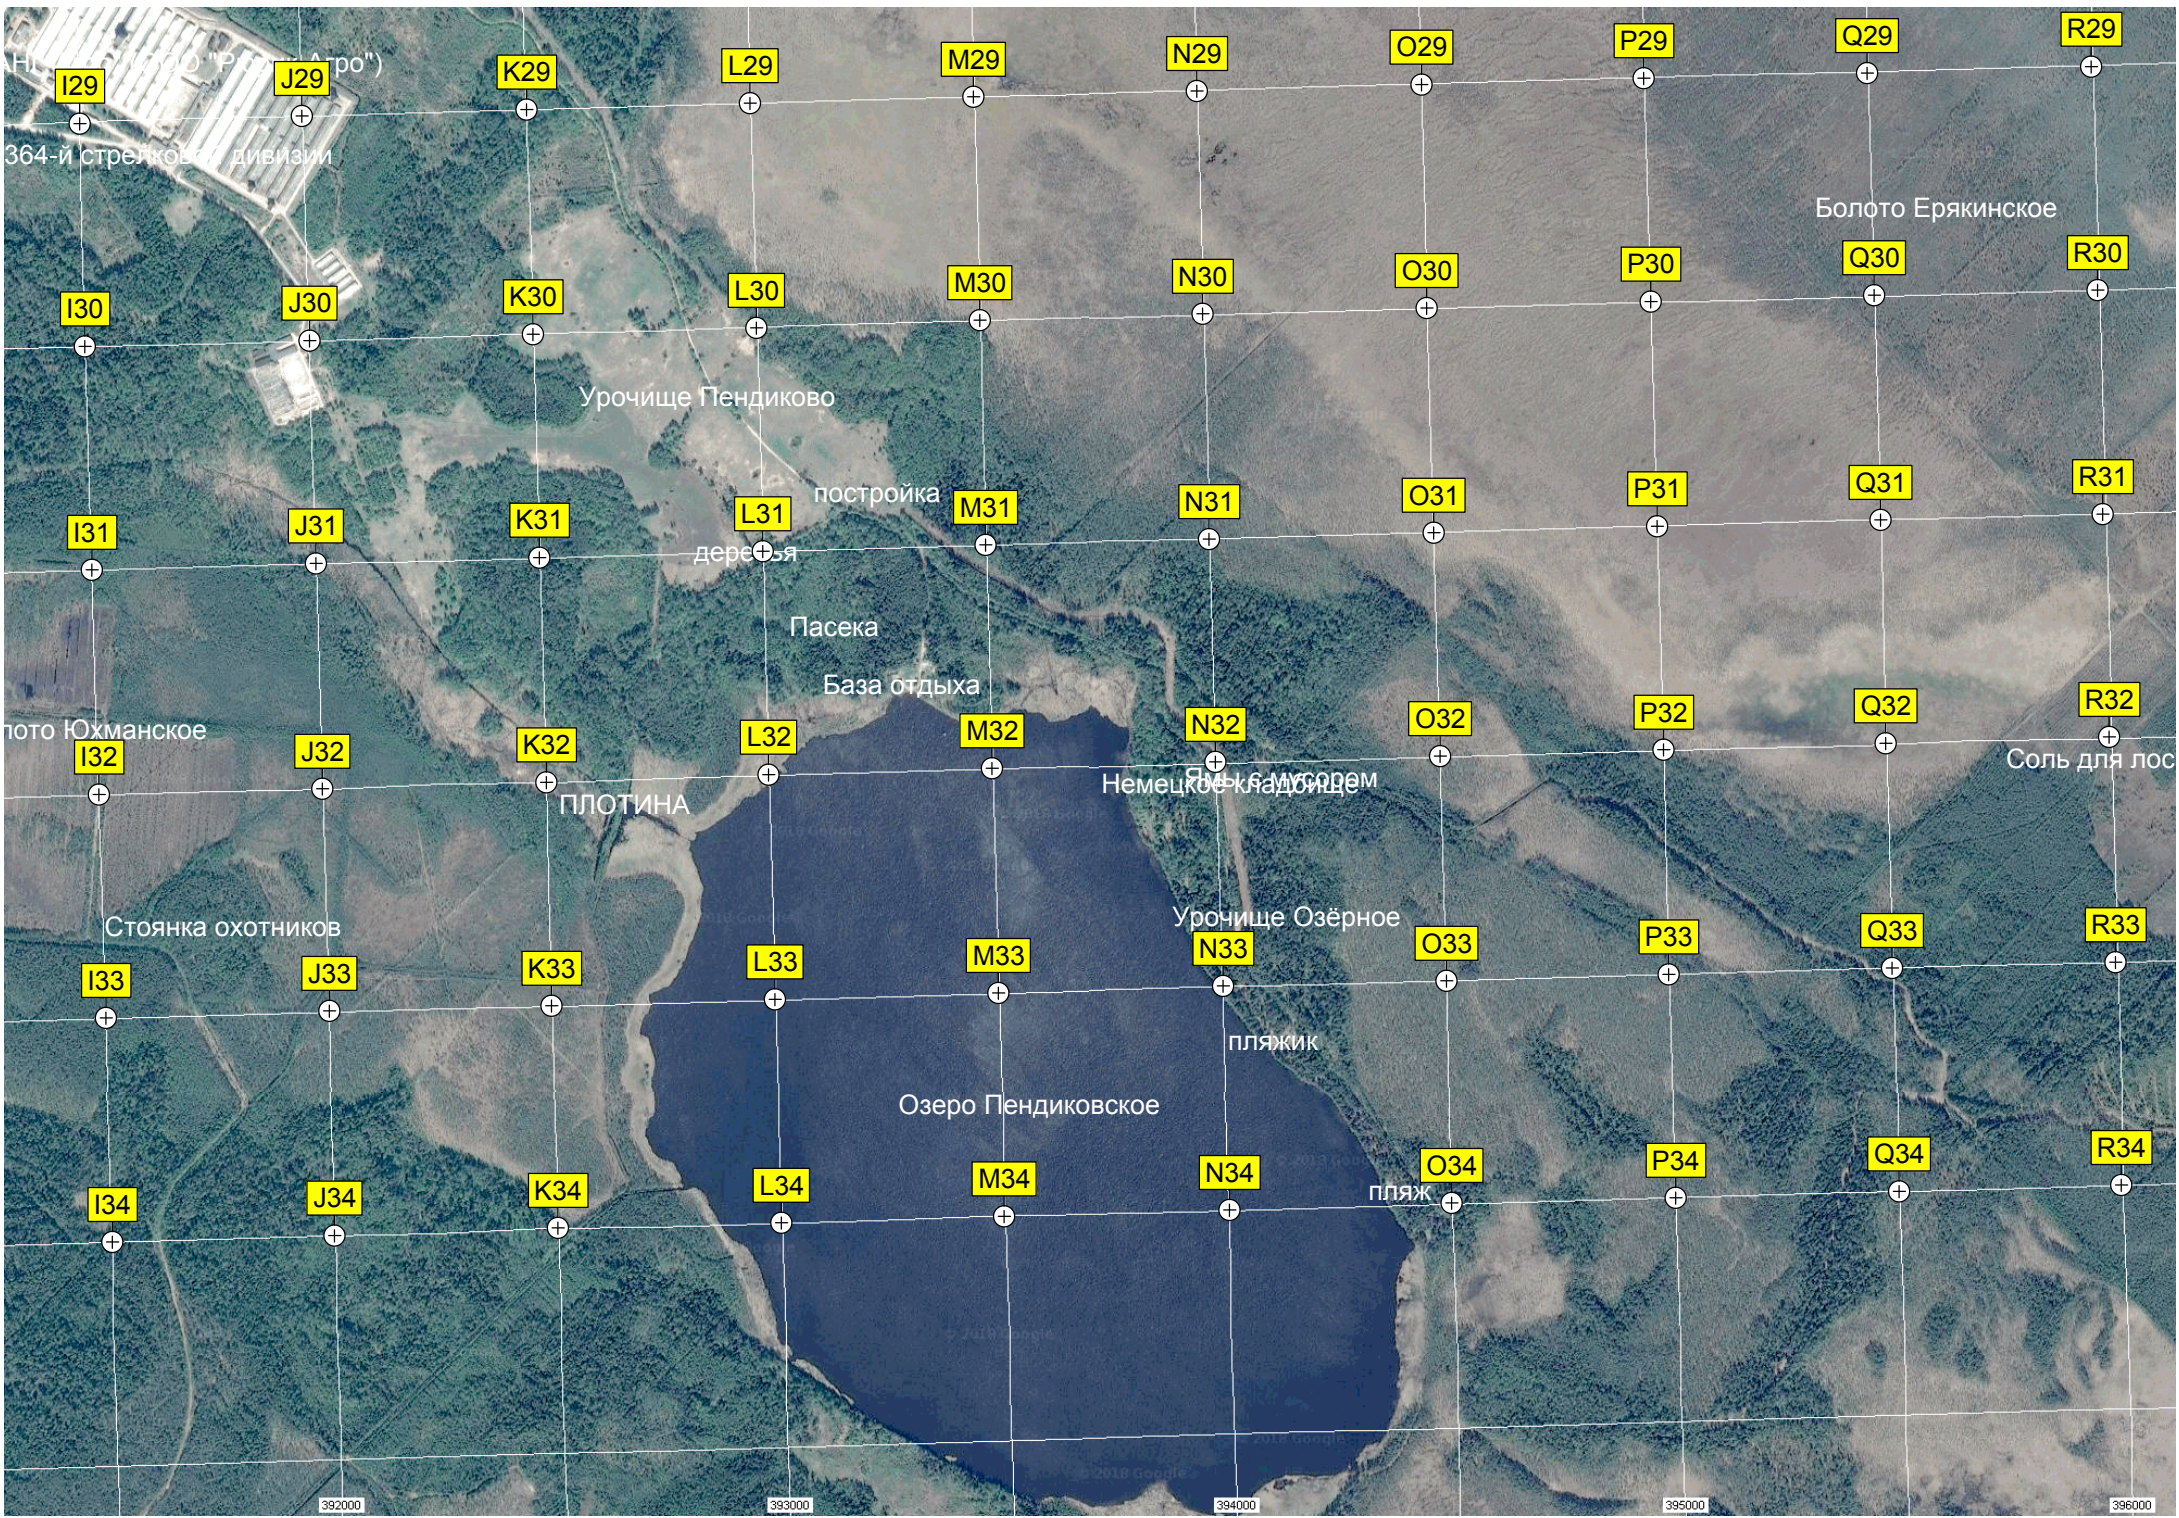

364-й стрелковый дивизион

Болото Ерякинское

Урочище Пендиково

постройка

деревья

Пасека

База отдыха

ПЛОТИНА

Немецкое кладбище

Урочище Озёрное

пляжик

Озеро Пендиковское

пляж

Соль для лес

Стоянка охотников

Болото Юхманское