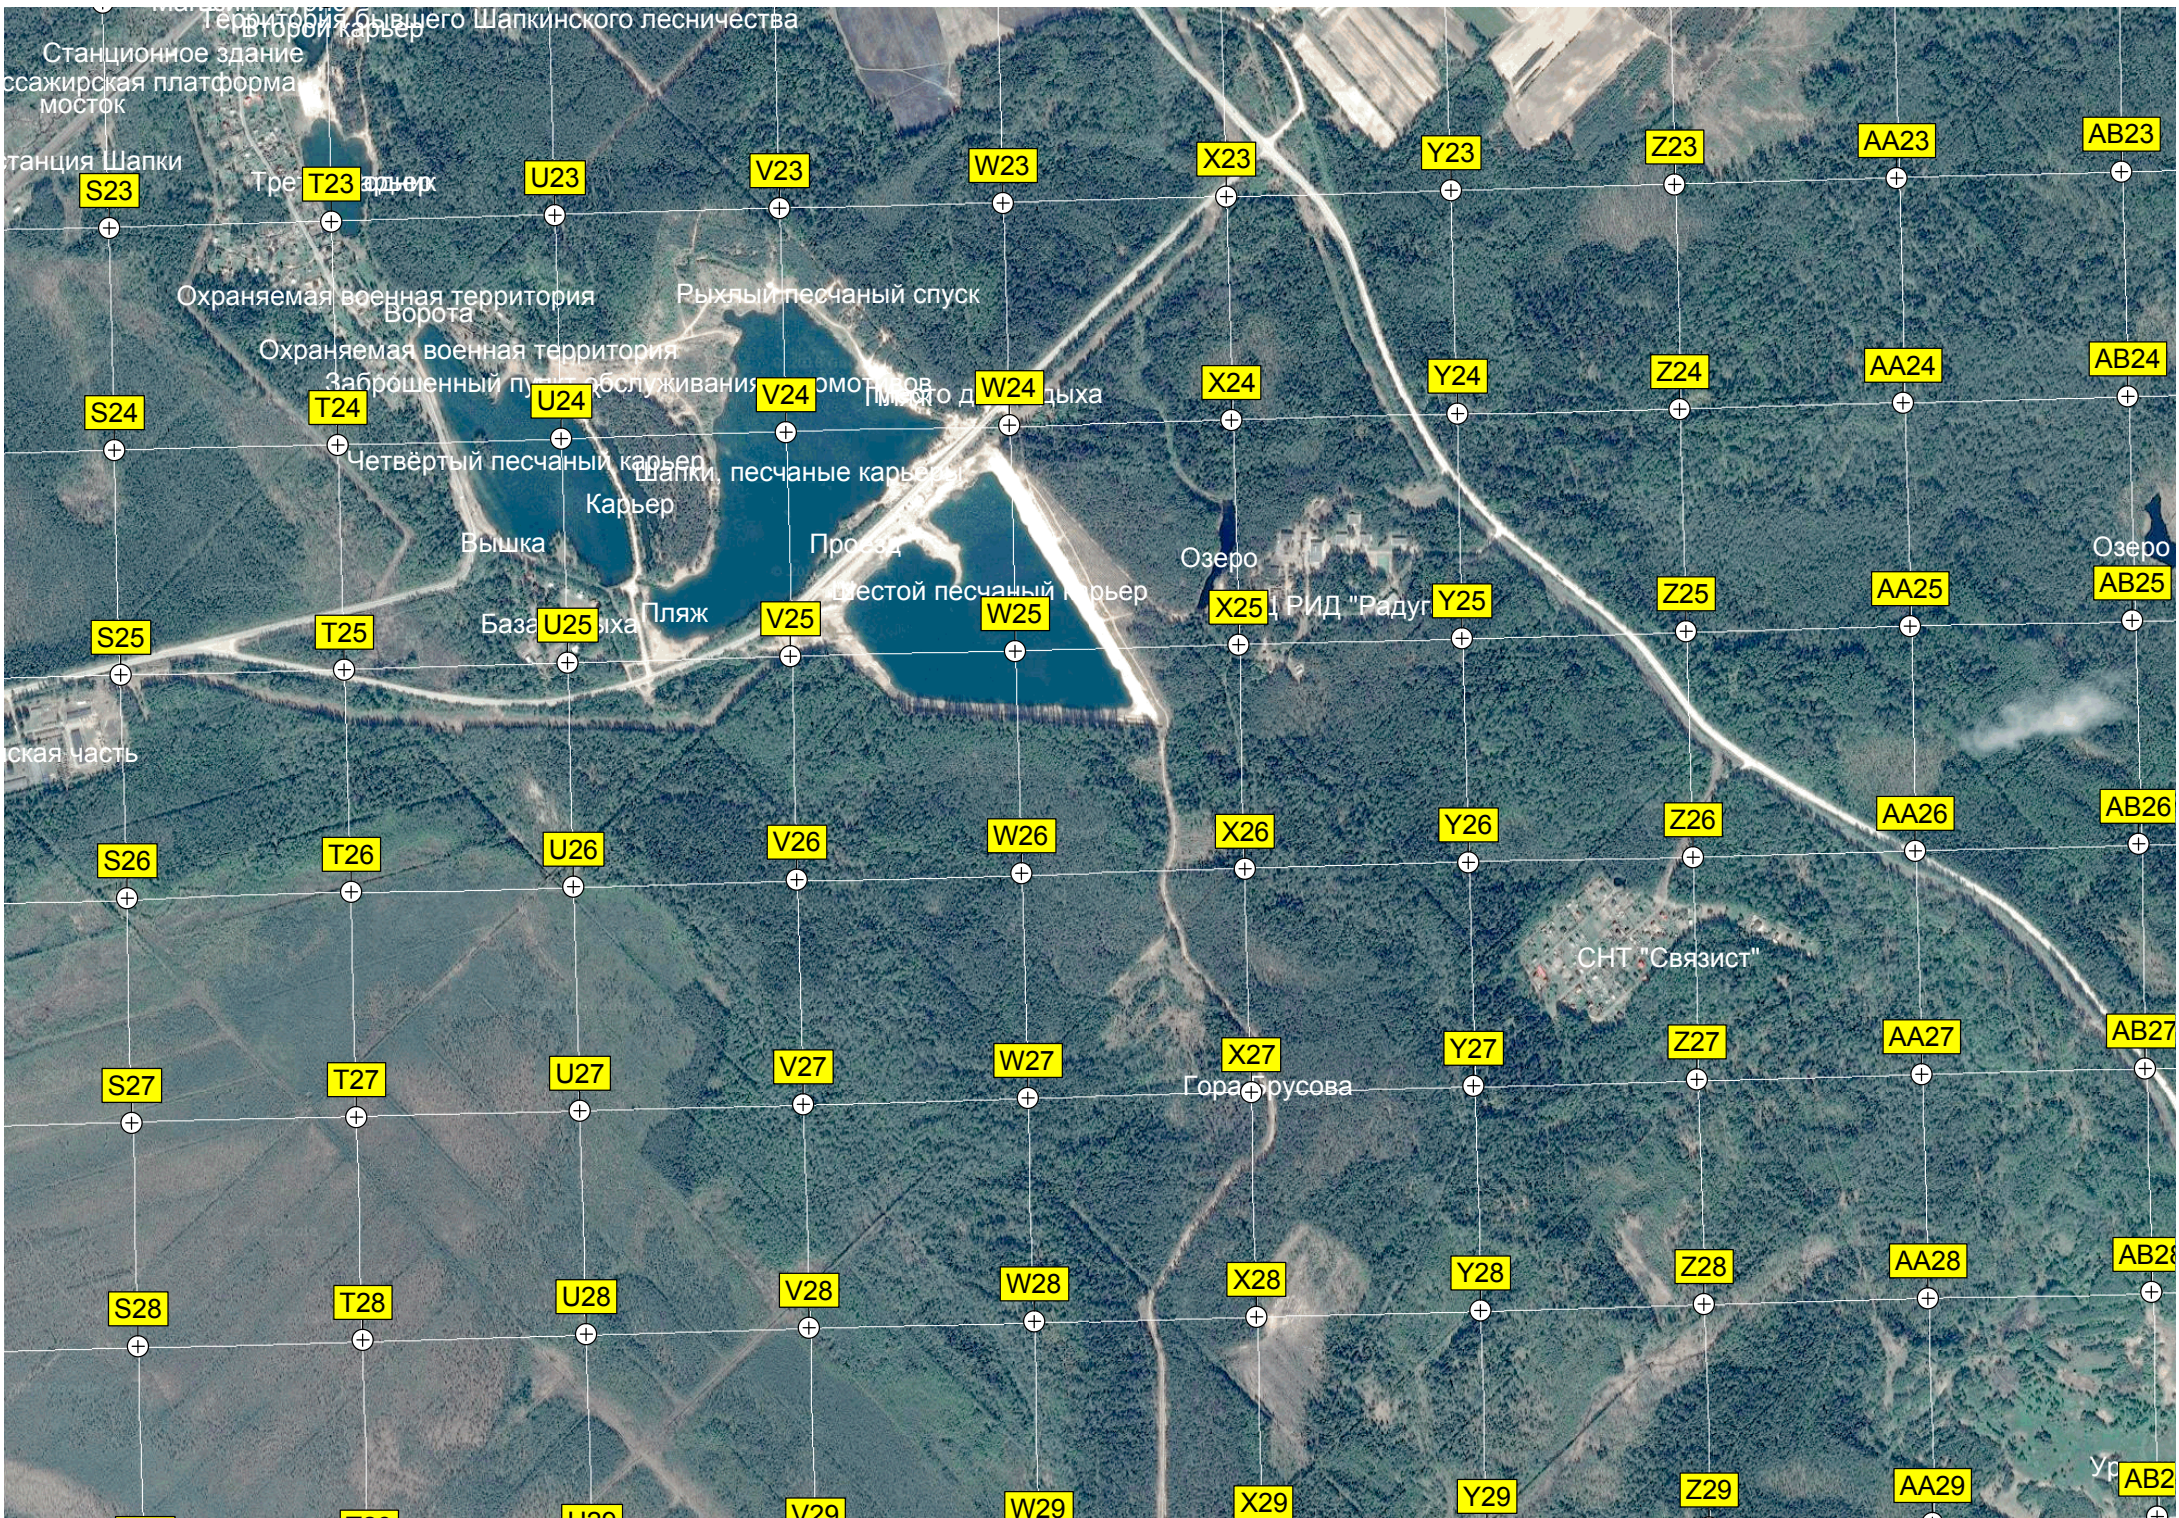

Водонапорная башня

Пас

ж/д. ст

Воин

И/Ома /10 кВ

территория бывшего Шапкинского лесничества  
Станционное здание  
пассажирская платформа  
МОСТОК

Станция Шапки

Третье здание