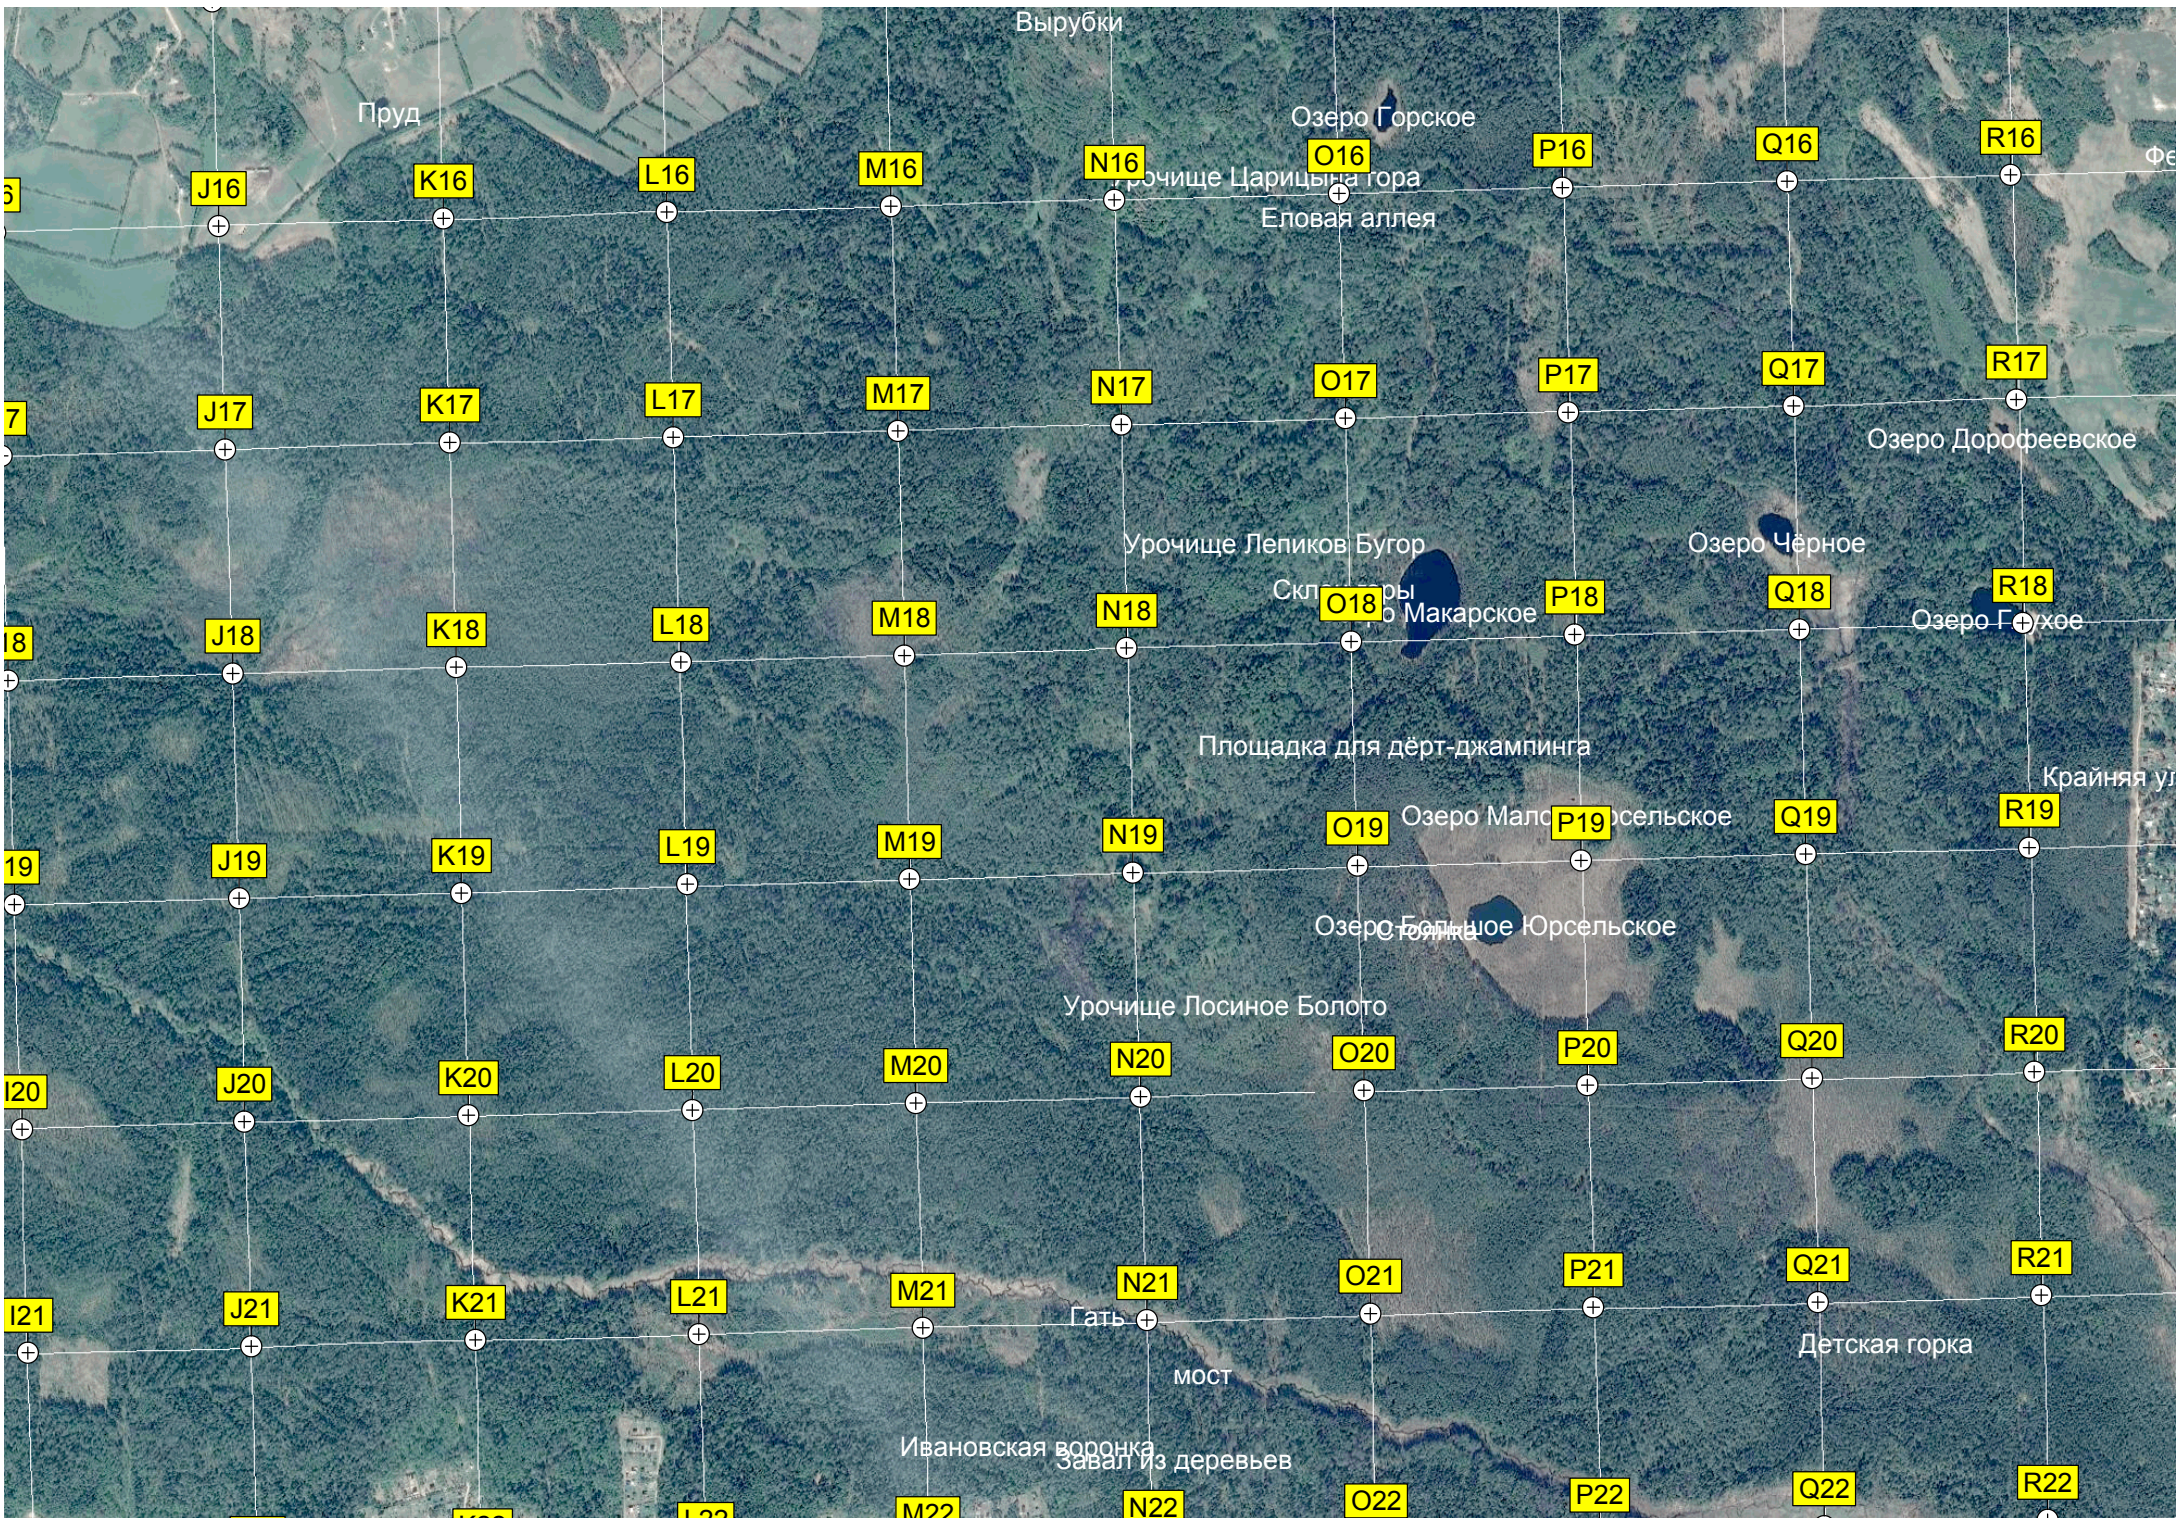

Мостик

Обломки Ил-2

Брод через реку Мга

6610000

6609000

6608000

й клуб "К...

I22