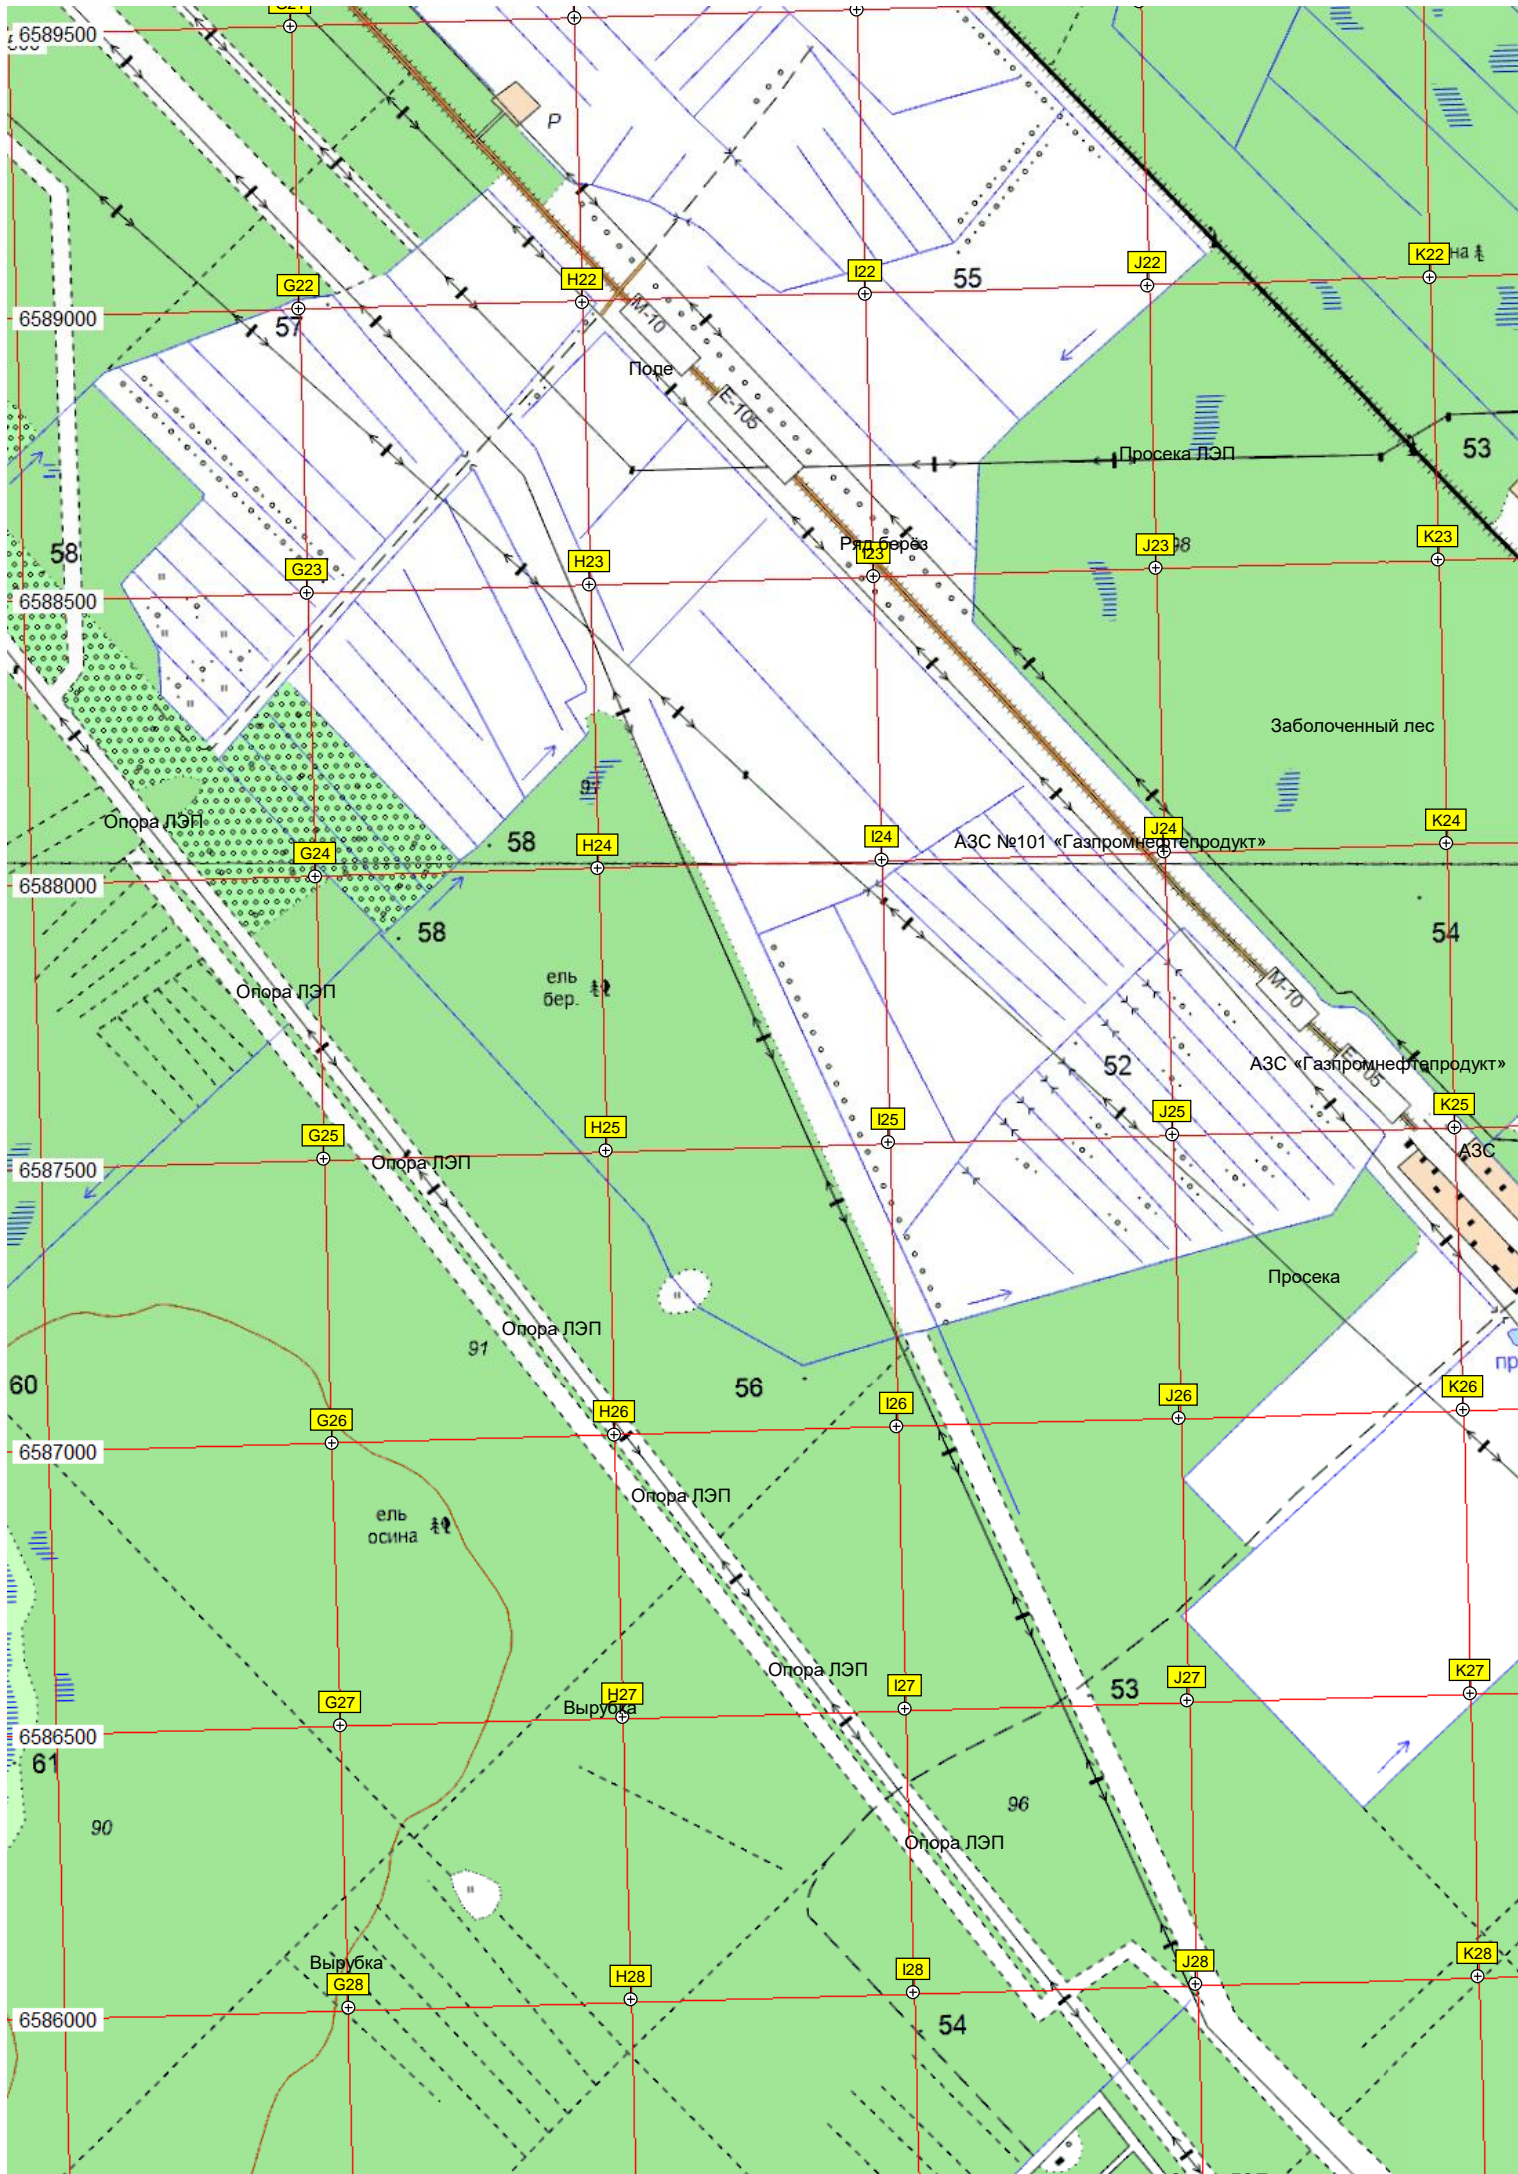

628-й километр автодороги М-

Вышка сотовой связи

41

ель бер

U22

46

38

Q22

S26

T26

U26

Q26

R26

сосна

Мысленка

119