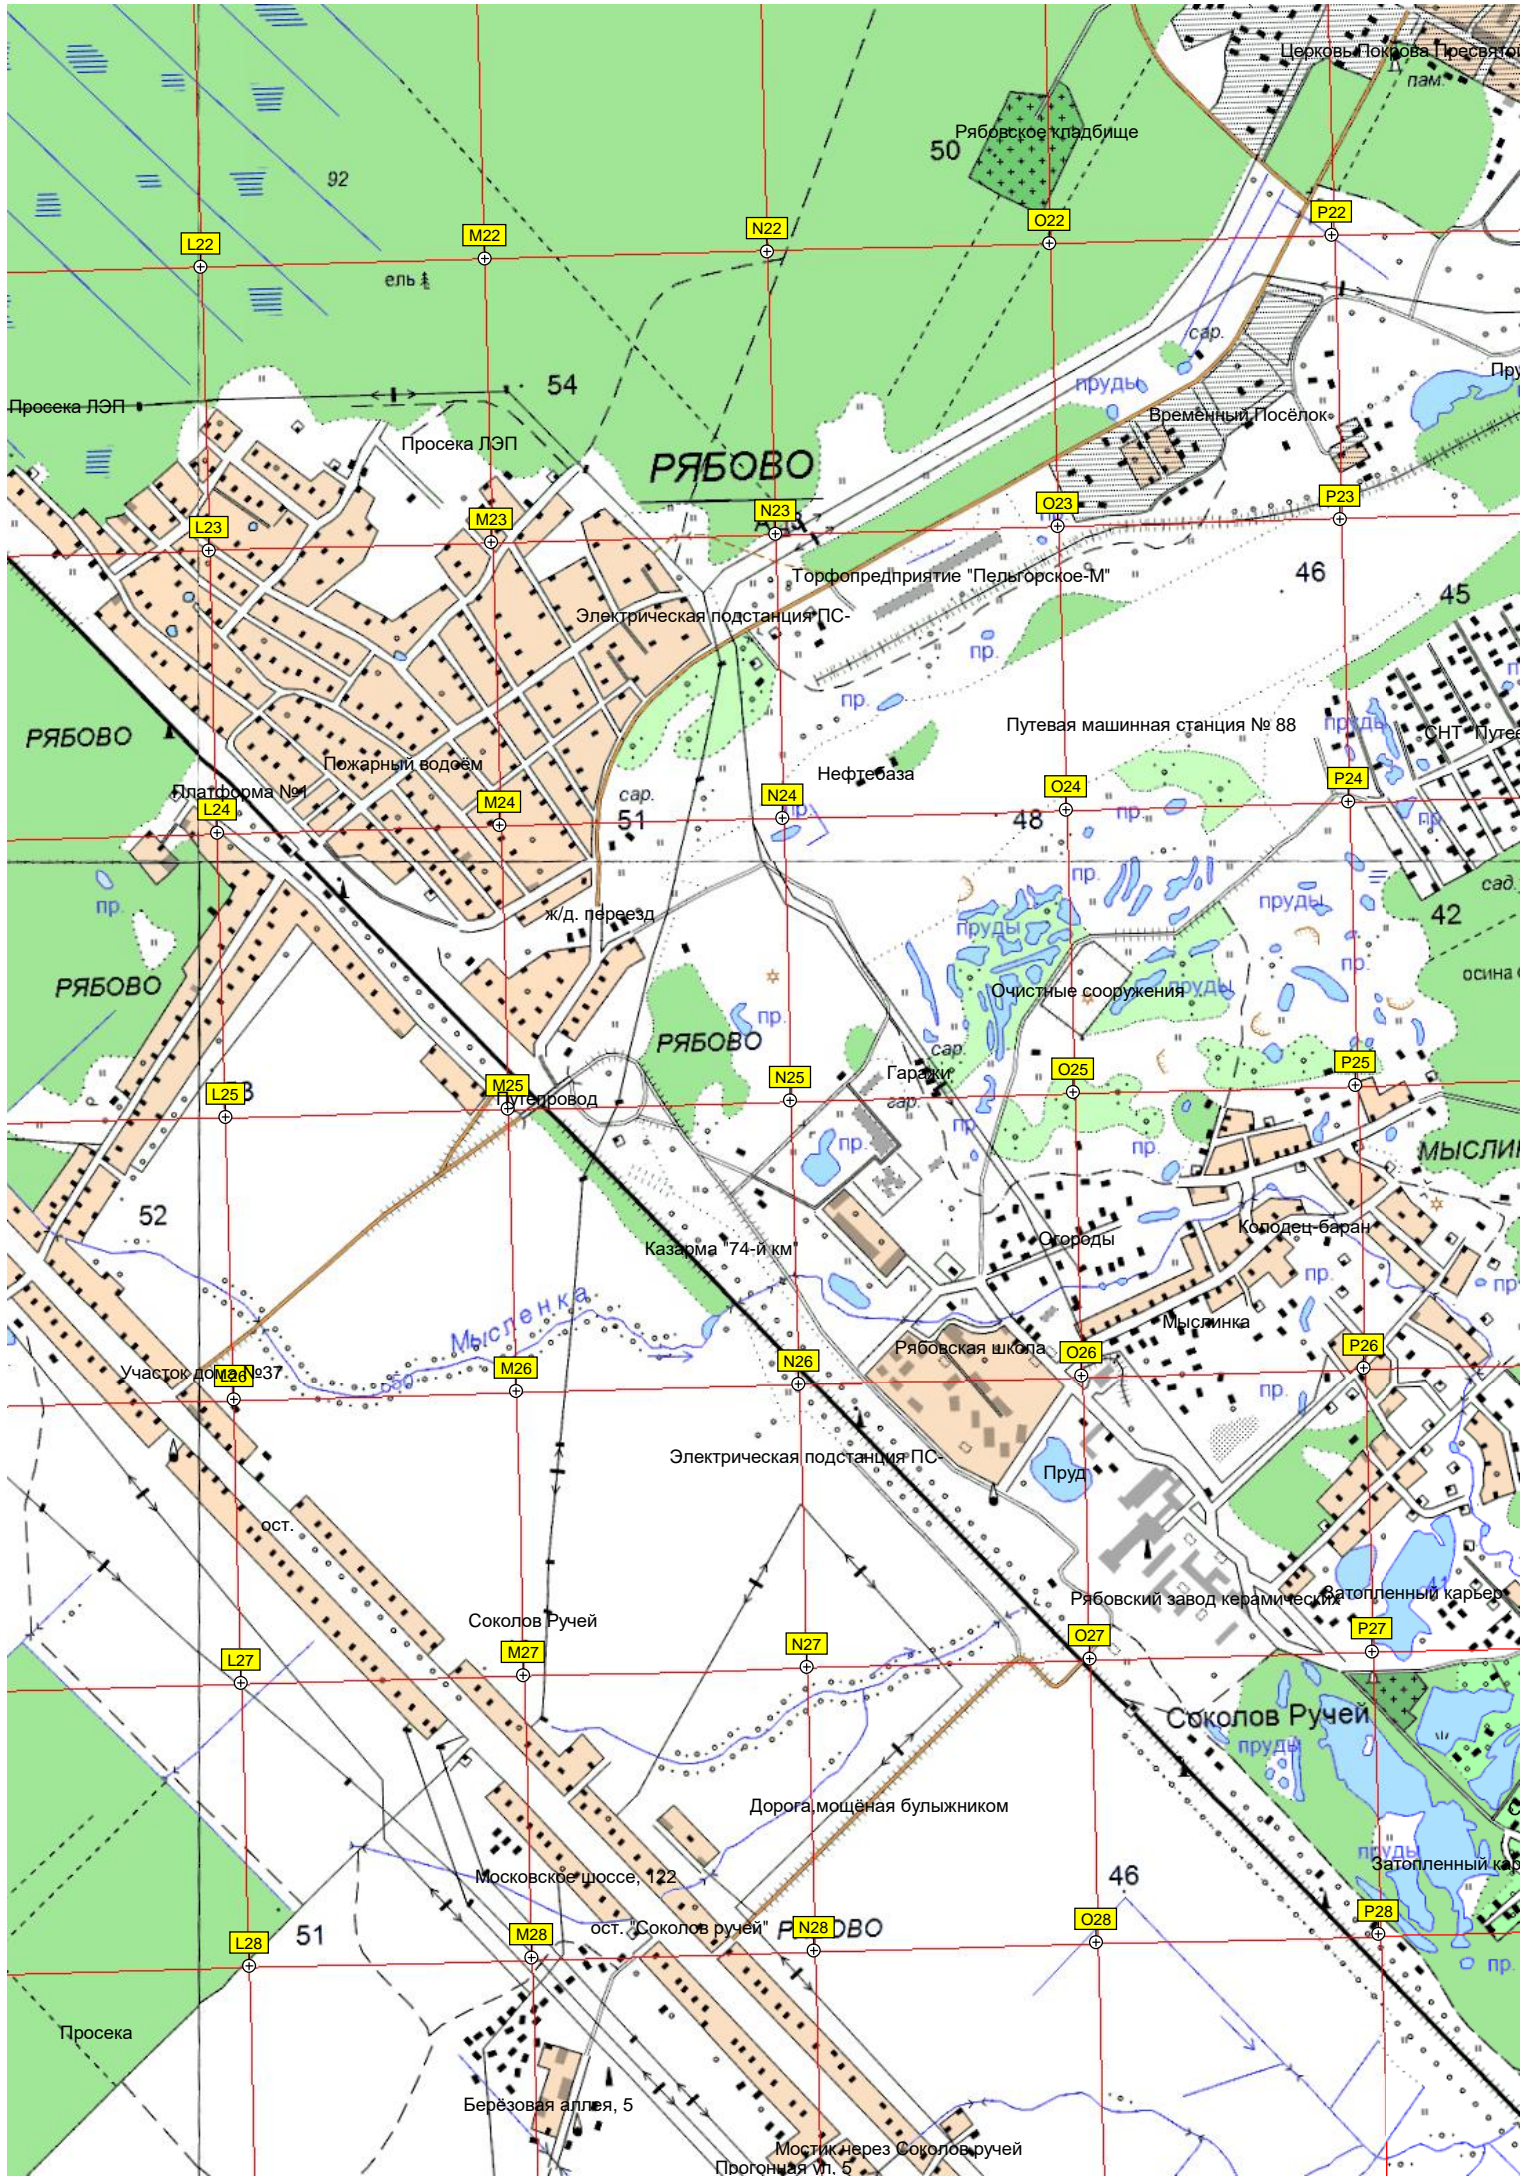

628-й километр автодороги М-

Вышка сотовой связи

41

ель бер

U22

46

38

Q22

S26

T26

U26

Q26

R26

сосна

Мысленка

119