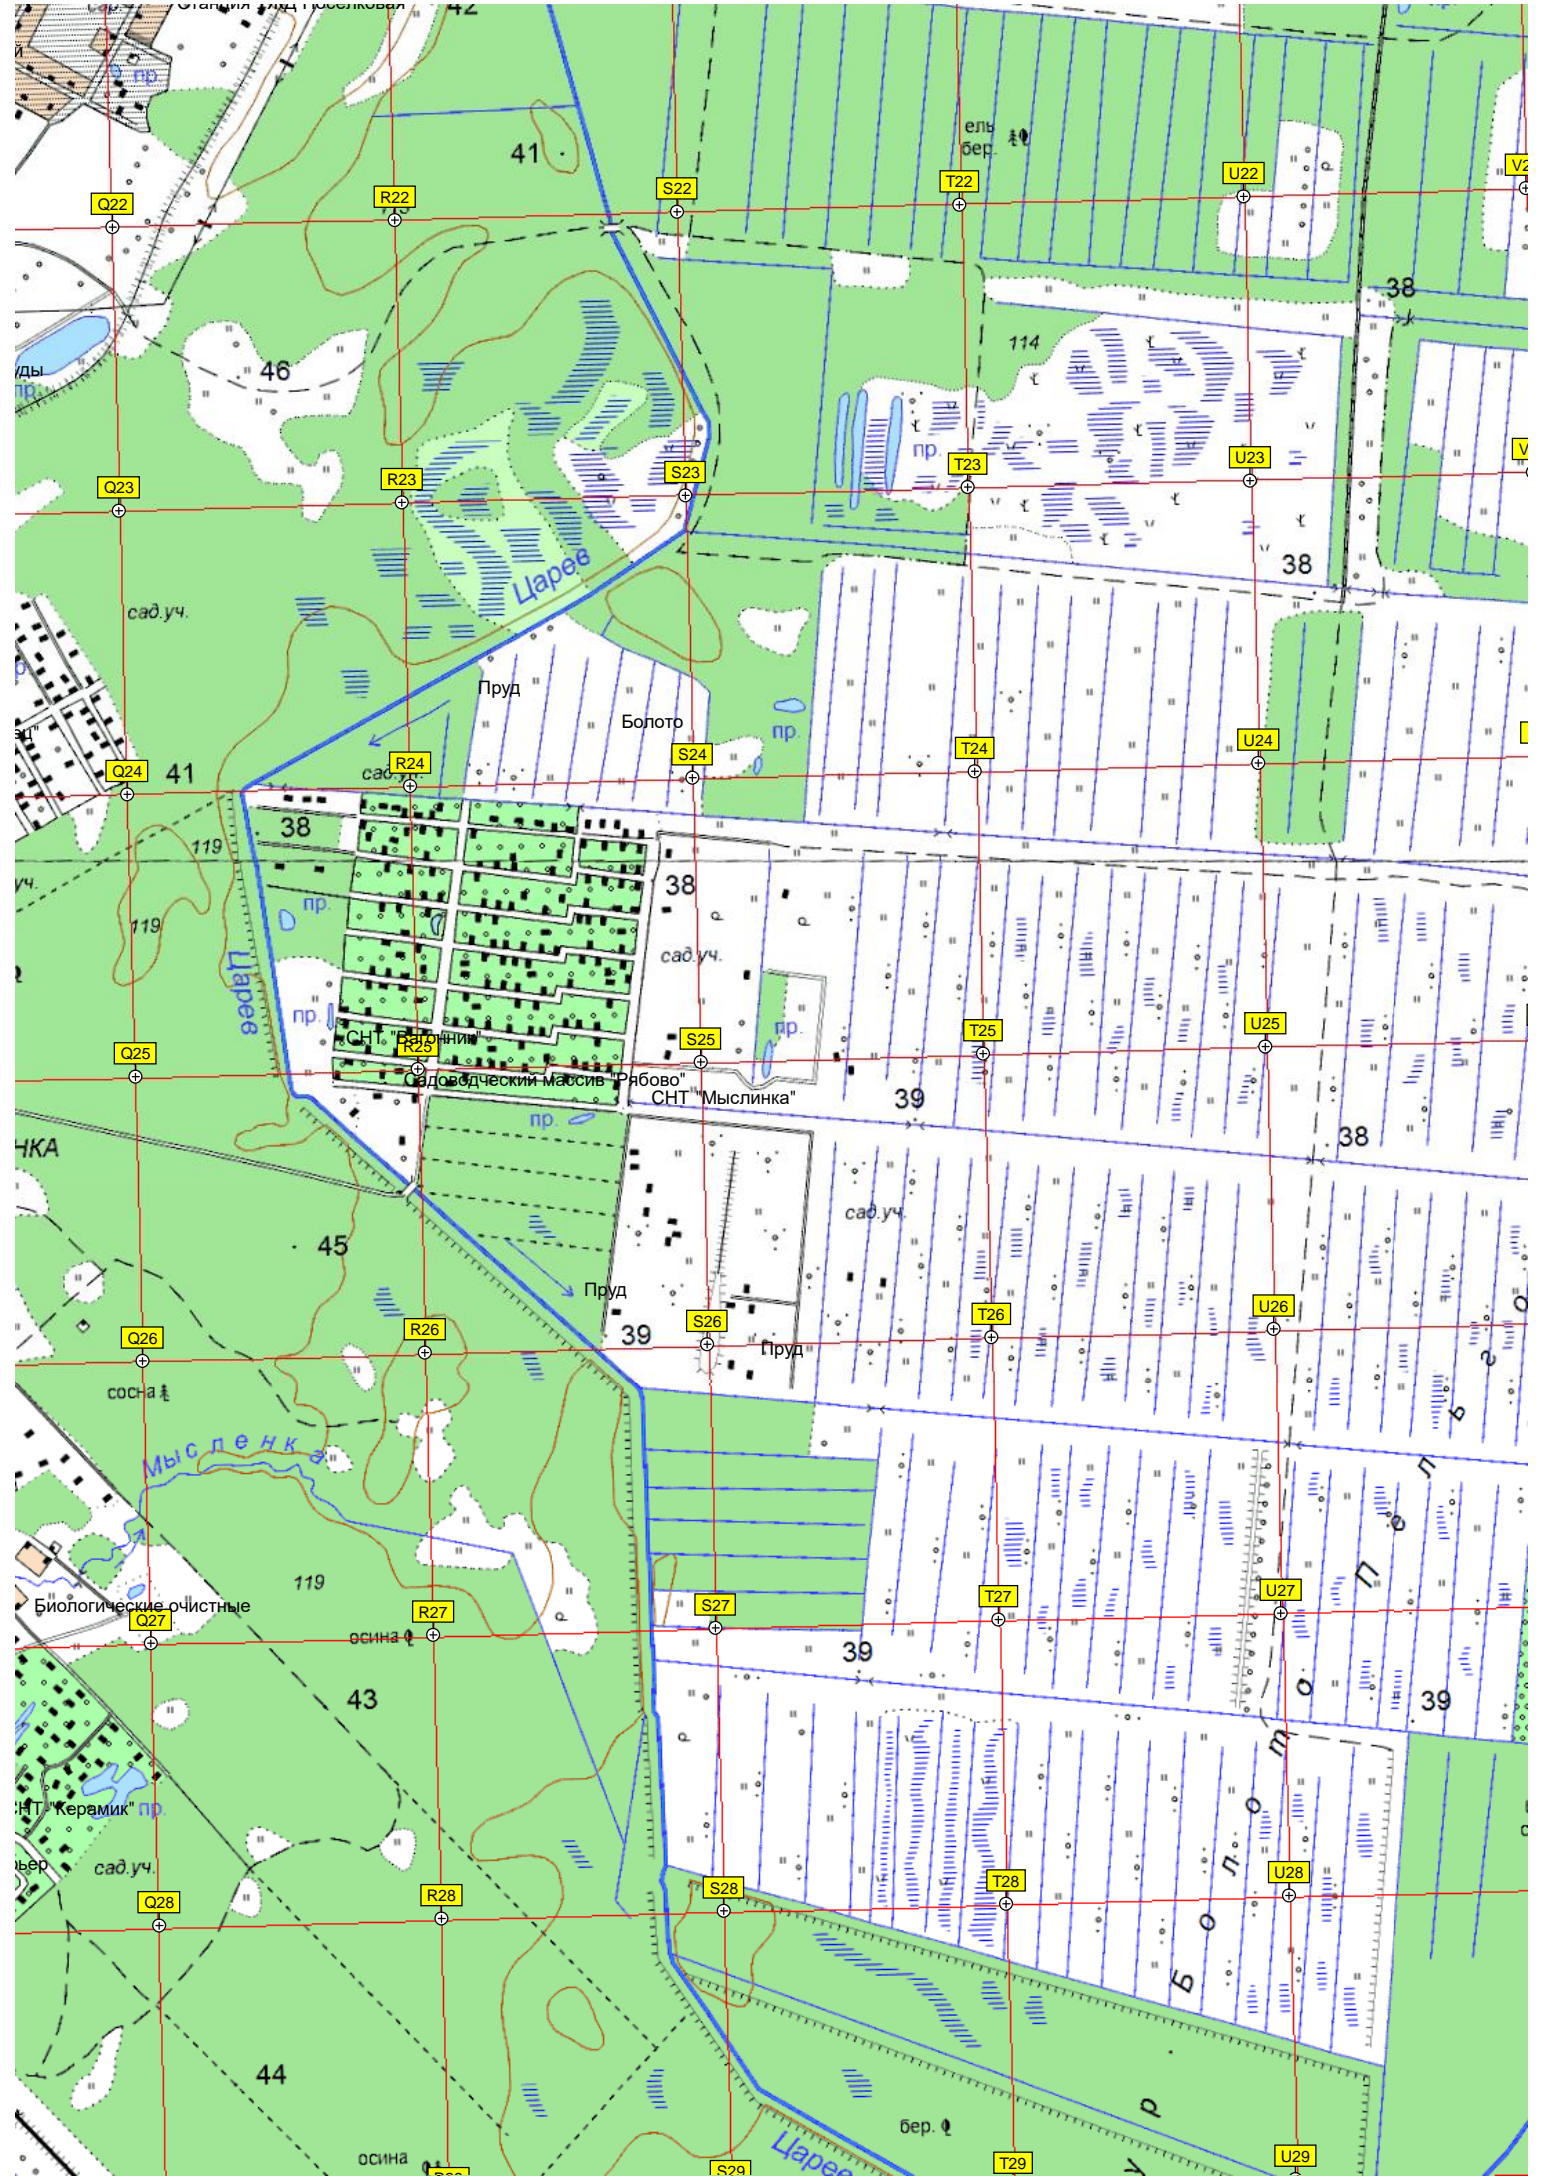

628-й километр автодороги М-

Вышка сотовой связи

41

ель бер

U22

46

38

Q22

S26

T26

U26

Q26

R26

сосна

Мысленка

119