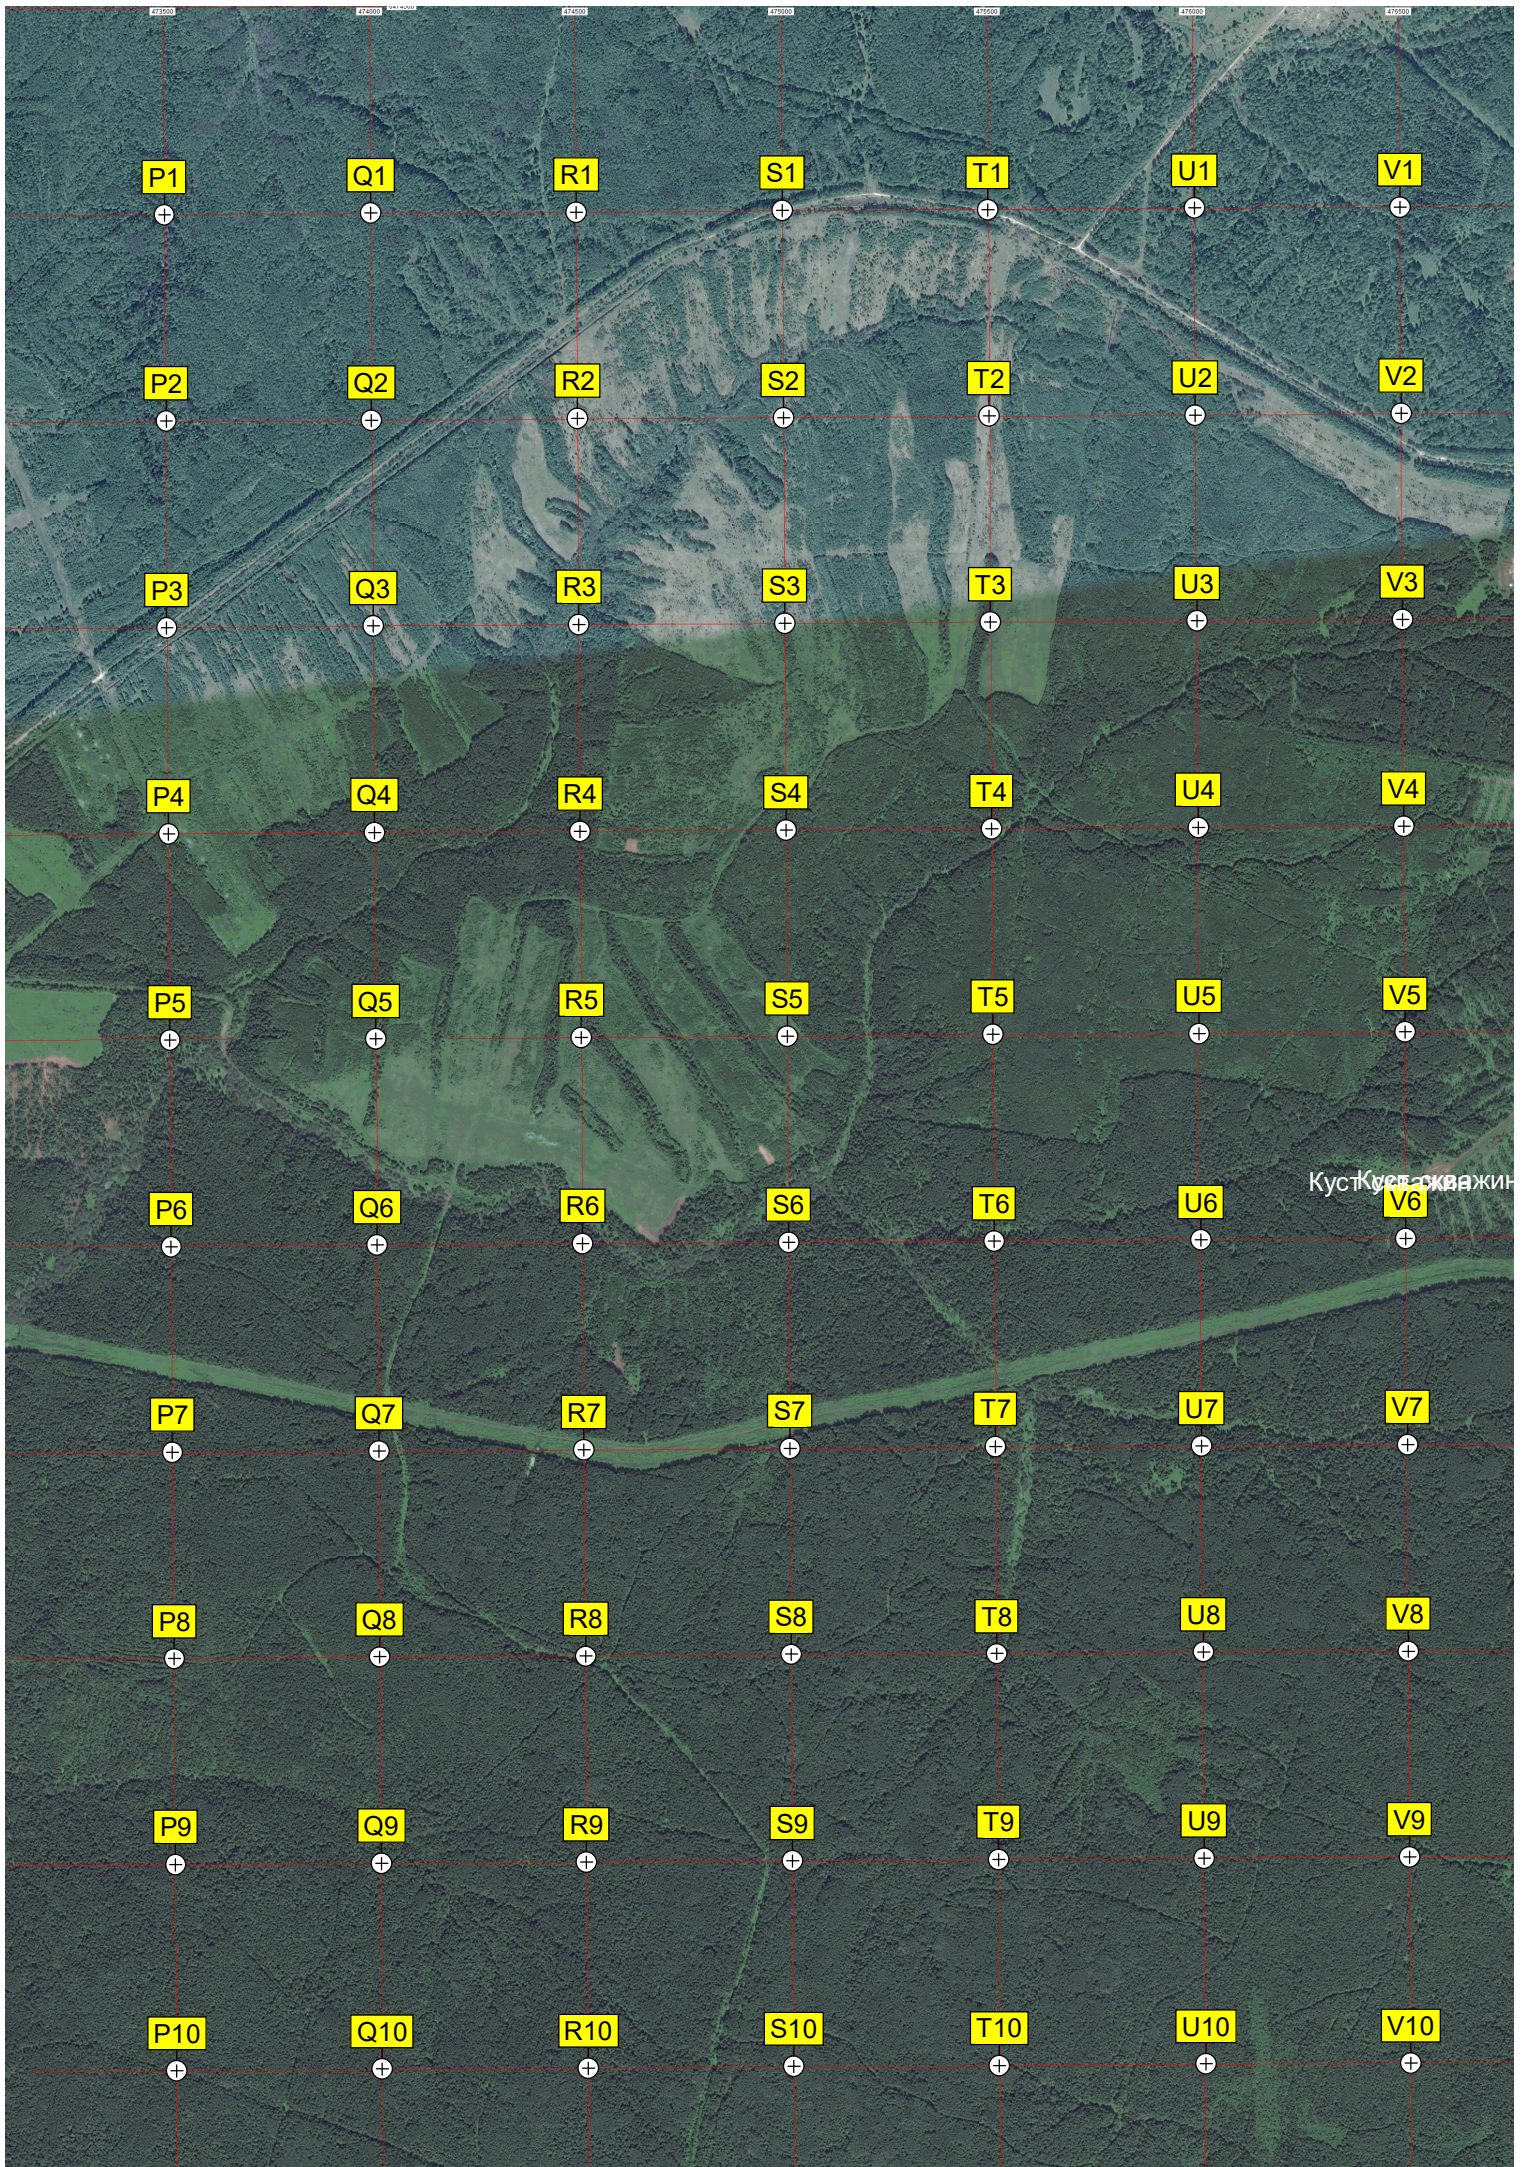

Ключи

Электрическая подстанция  
Дебрянская КС

Регуляторный пункт газопровода  
Регуляторный пункт газопровода

Горы

Луневский  
Реабилитационный центр

Коттеджный поселок "Луневские горы-1"

Коттеджный поселок "Луневские горы-2"

Территория ООО "Свой Дом"

Центр активного отдыха "Полазна"

Бесово

Константиновка

Коттеджный поселок "Приволье"

Вышка сотовой связи

Мост через реку Полазвинский Вож