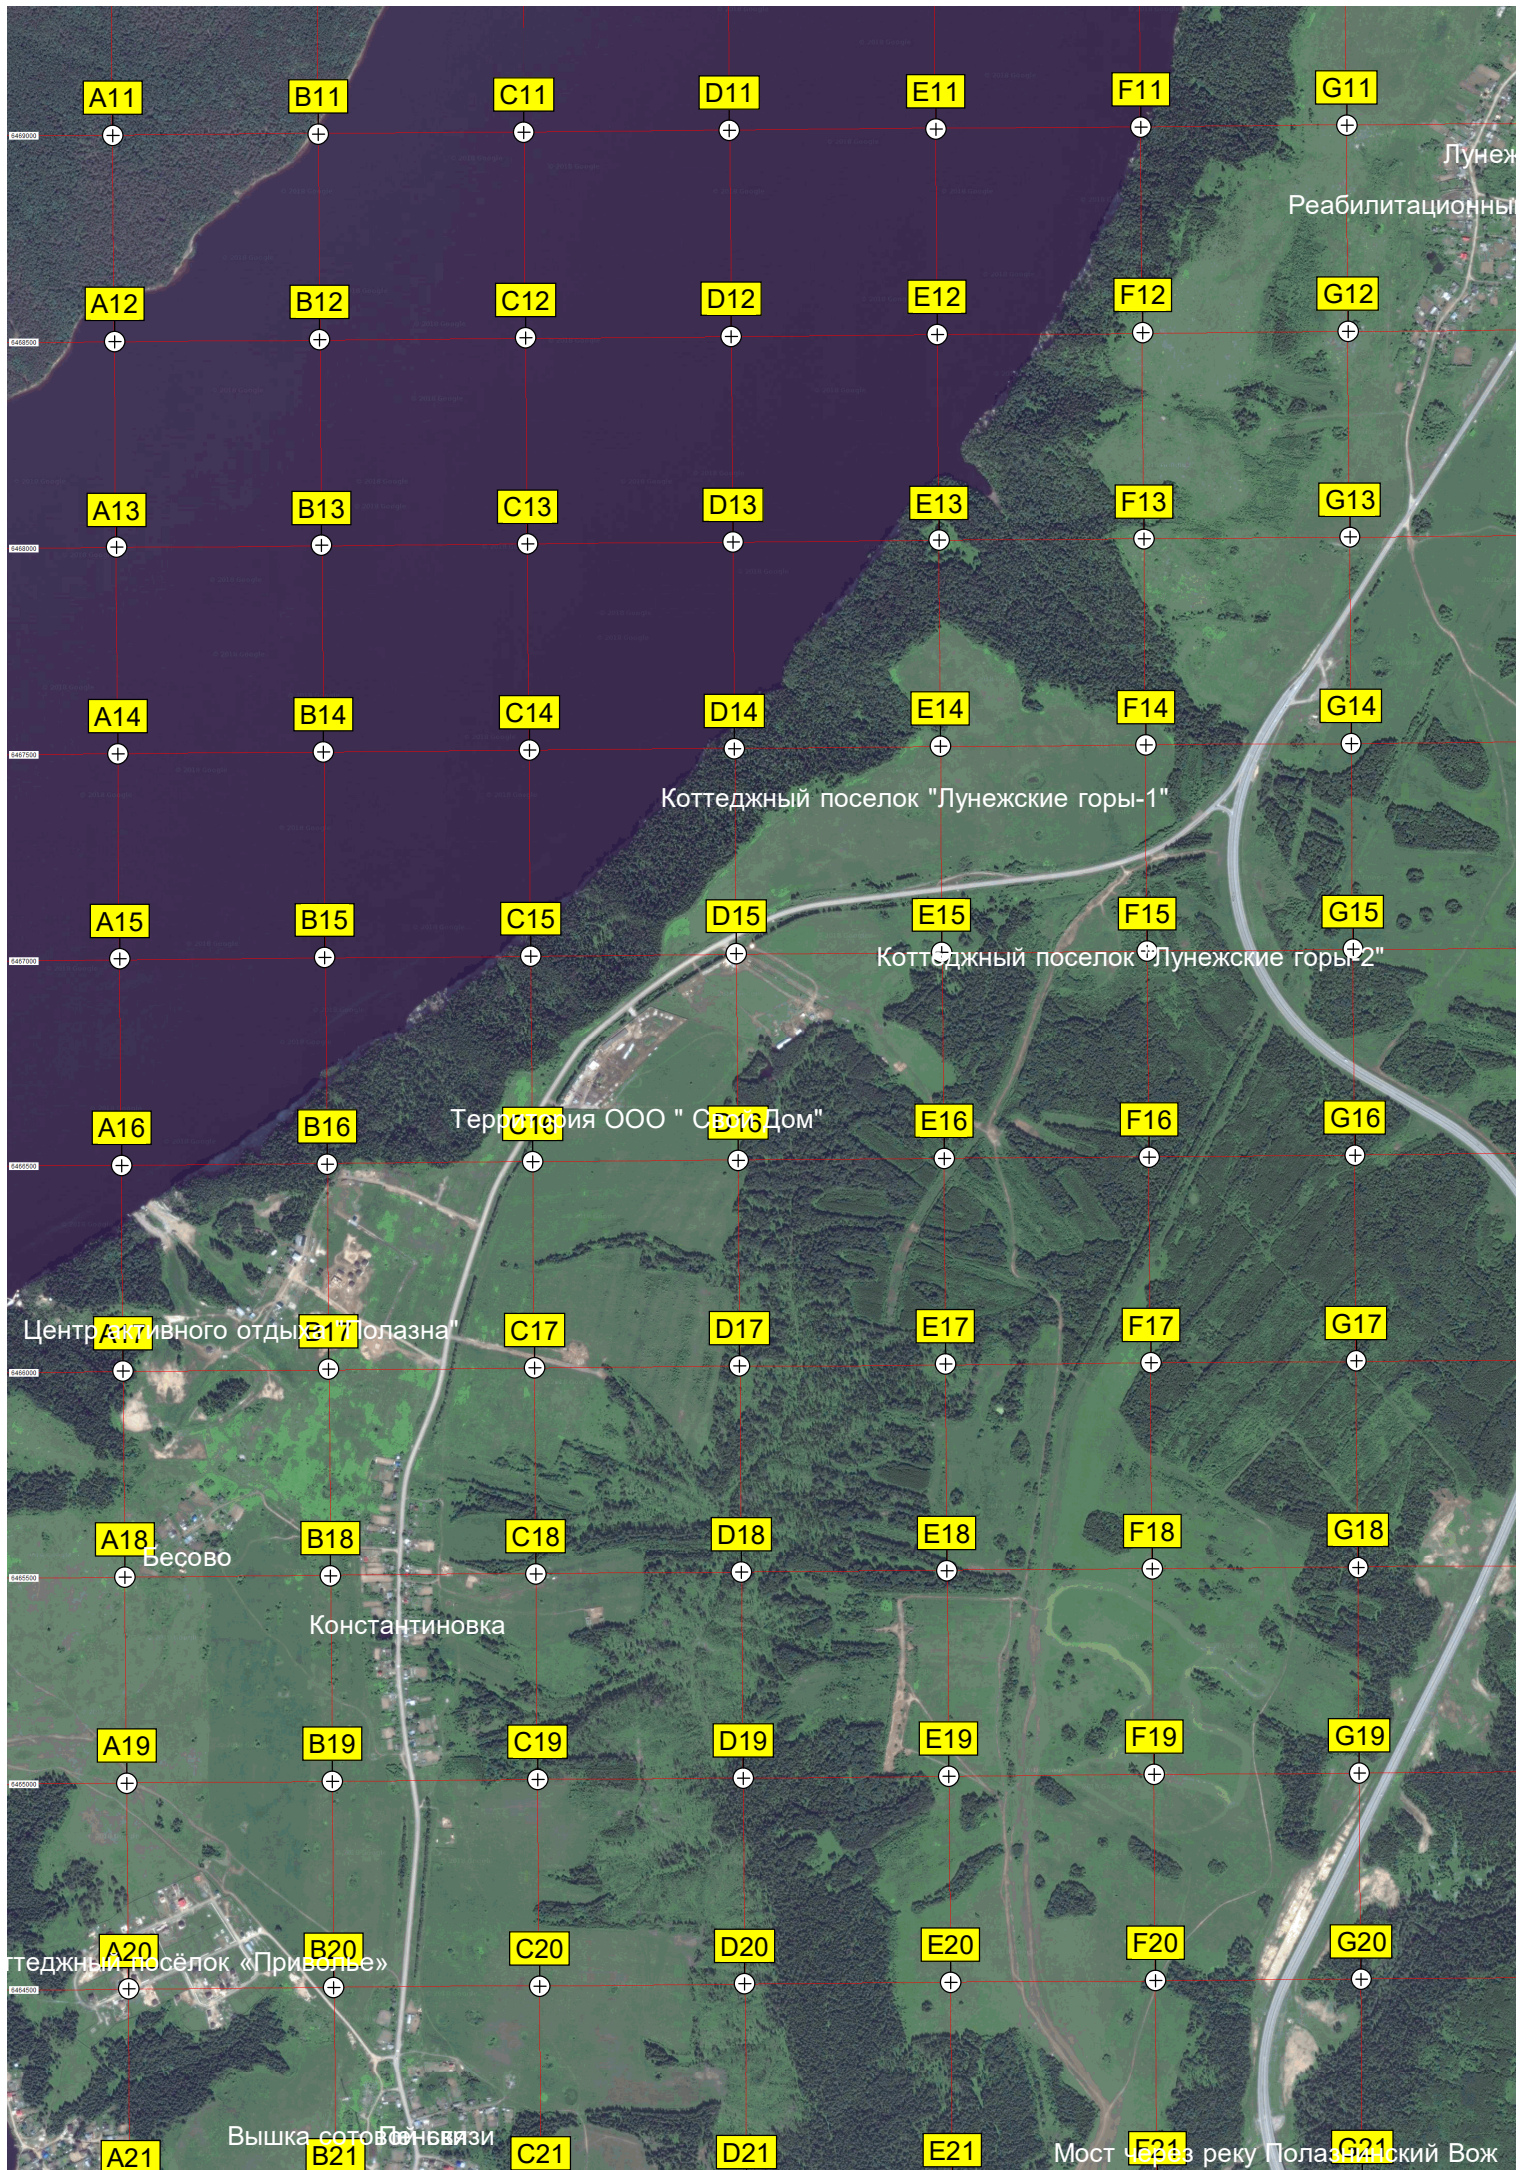

Ключи

Электрическая подстанция  
Дебрянская КС

Регуляторный пункт газопровода  
Регуляторный пункт газопровода

Горы

Луневский  
Реабилитационный центр

Коттеджный поселок "Луневские горы-1"

Коттеджный поселок "Луневские горы-2"

Территория ООО "Свой Дом"

Центр активного отдыха "Полазна"

Бесово

Константиновка

Коттеджный поселок "Приволье"

Вышка сотовой связи

Мост через реку Полазвинский Вож