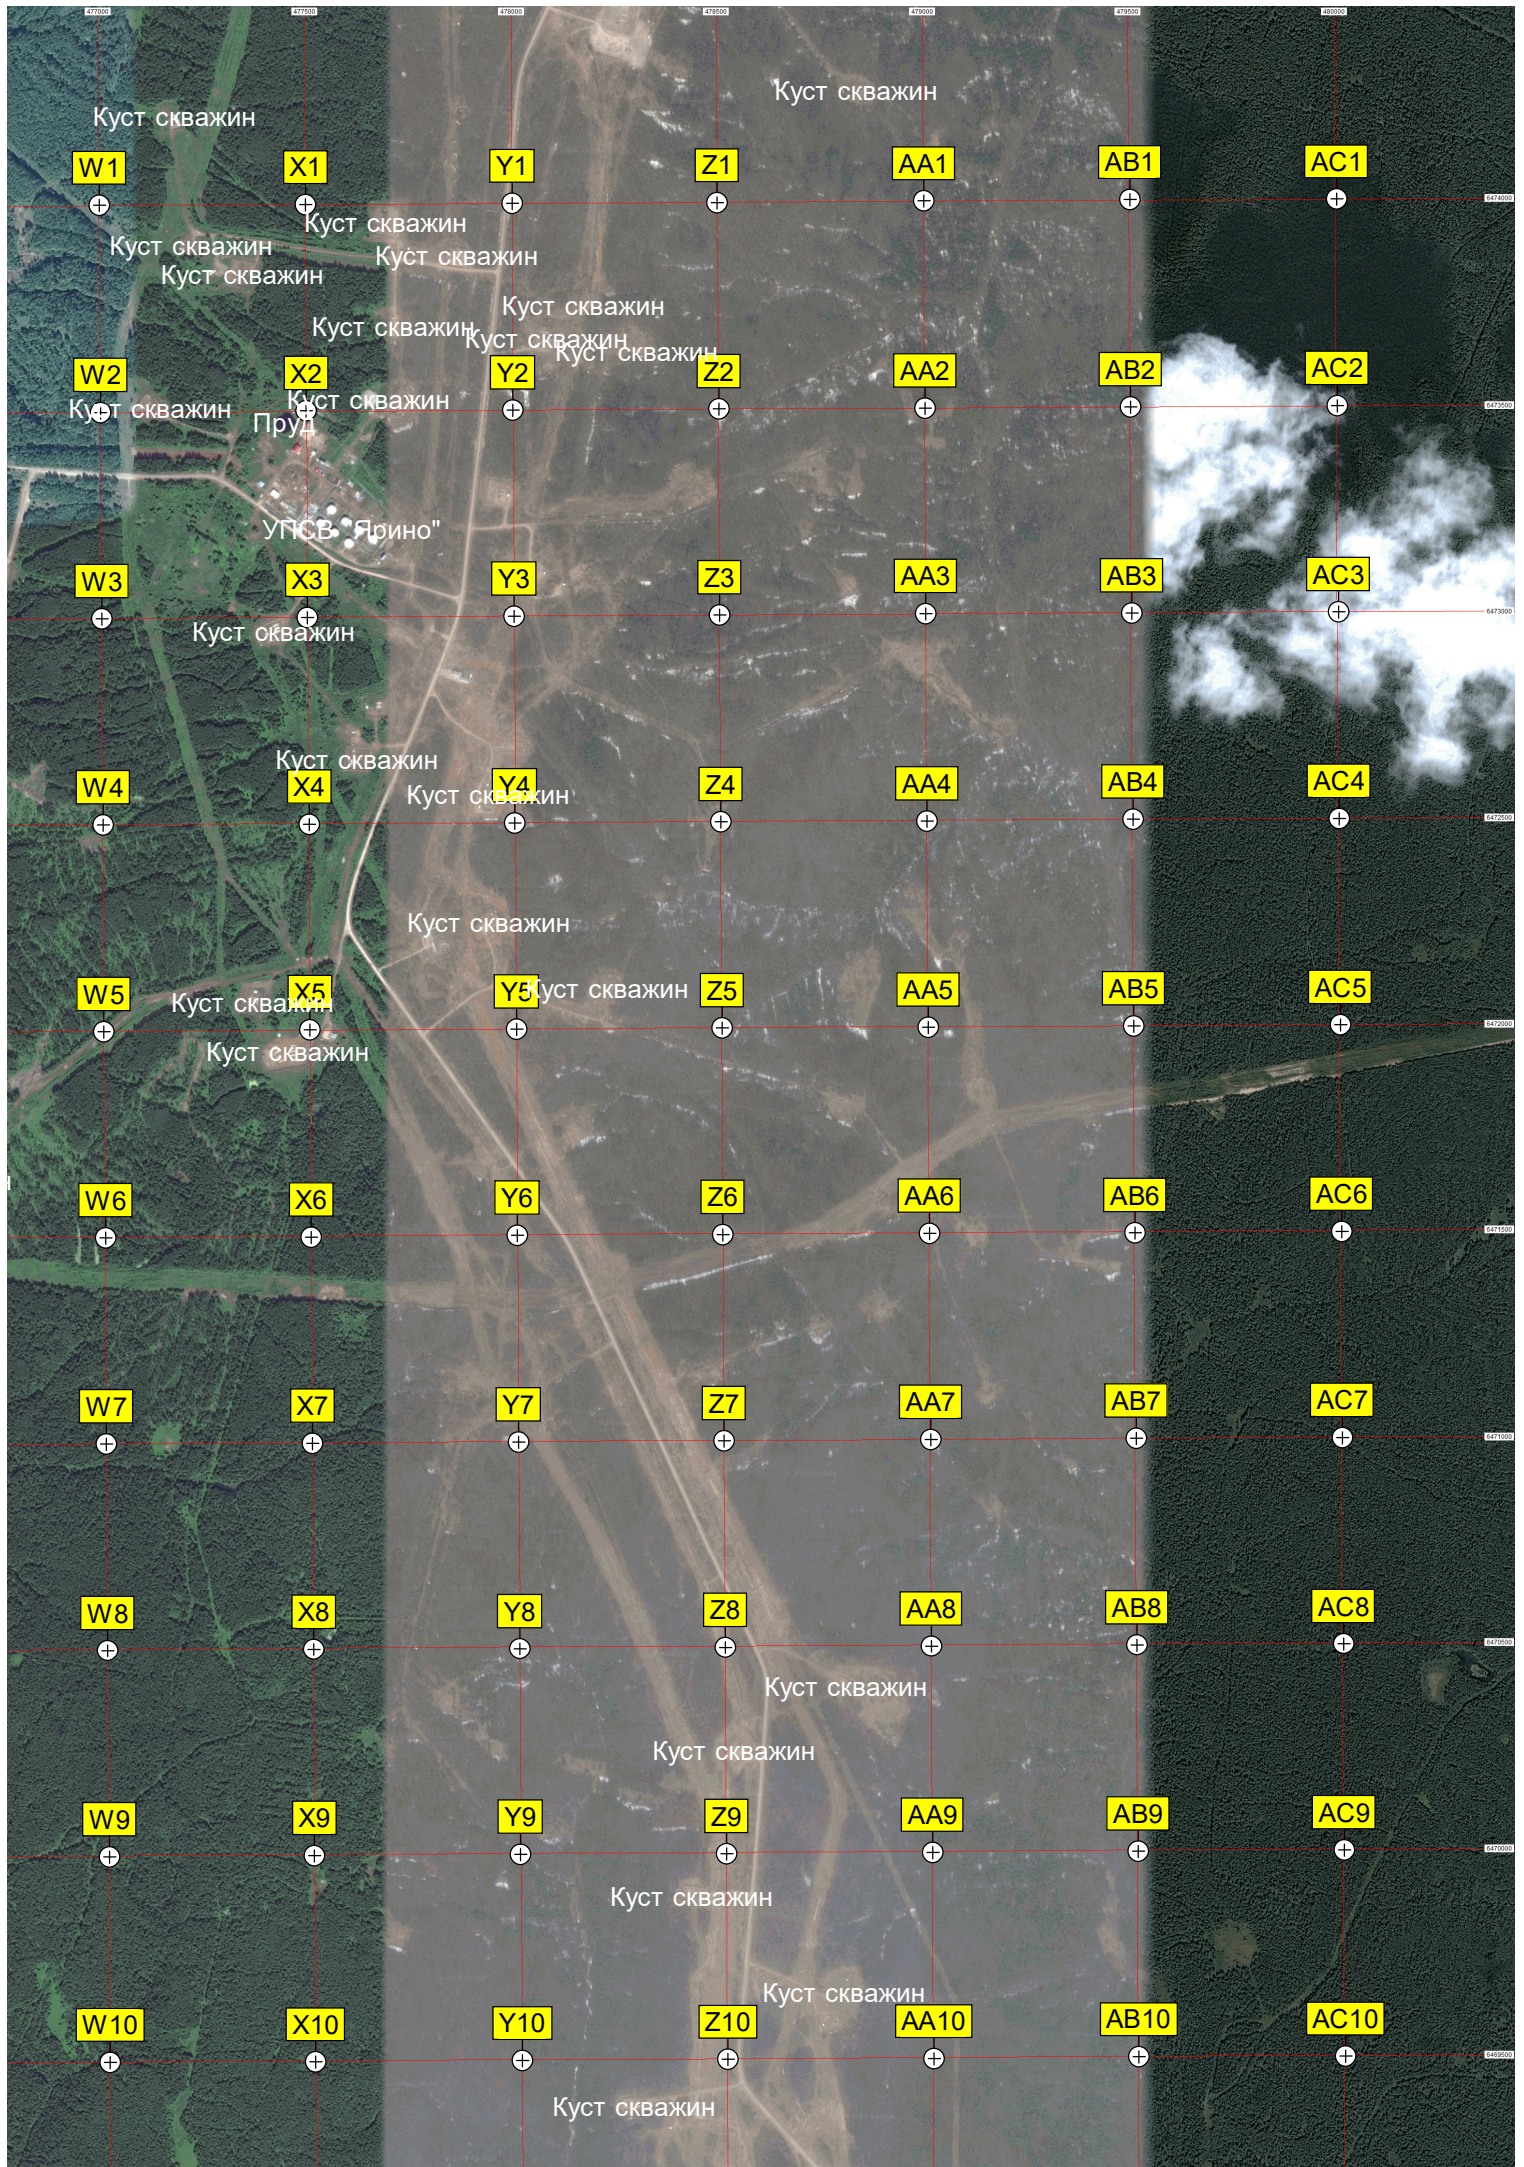

Ключи

Электрическая подстанция  
Дебрянская КС

Регуляторный пункт газопровода  
Регуляторный пункт газопровода

Горы

Луневский  
Реабилитационный центр

Коттеджный поселок "Луневские горы-1"

Коттеджный поселок "Луневские горы-2"

Территория ООО "Свой Дом"

Центр активного отдыха "Полазна"

Бесово

Константиновка

Коттеджный поселок "Приволье"

Вышка сотовой связи

Мост через реку Полазвинский Вож