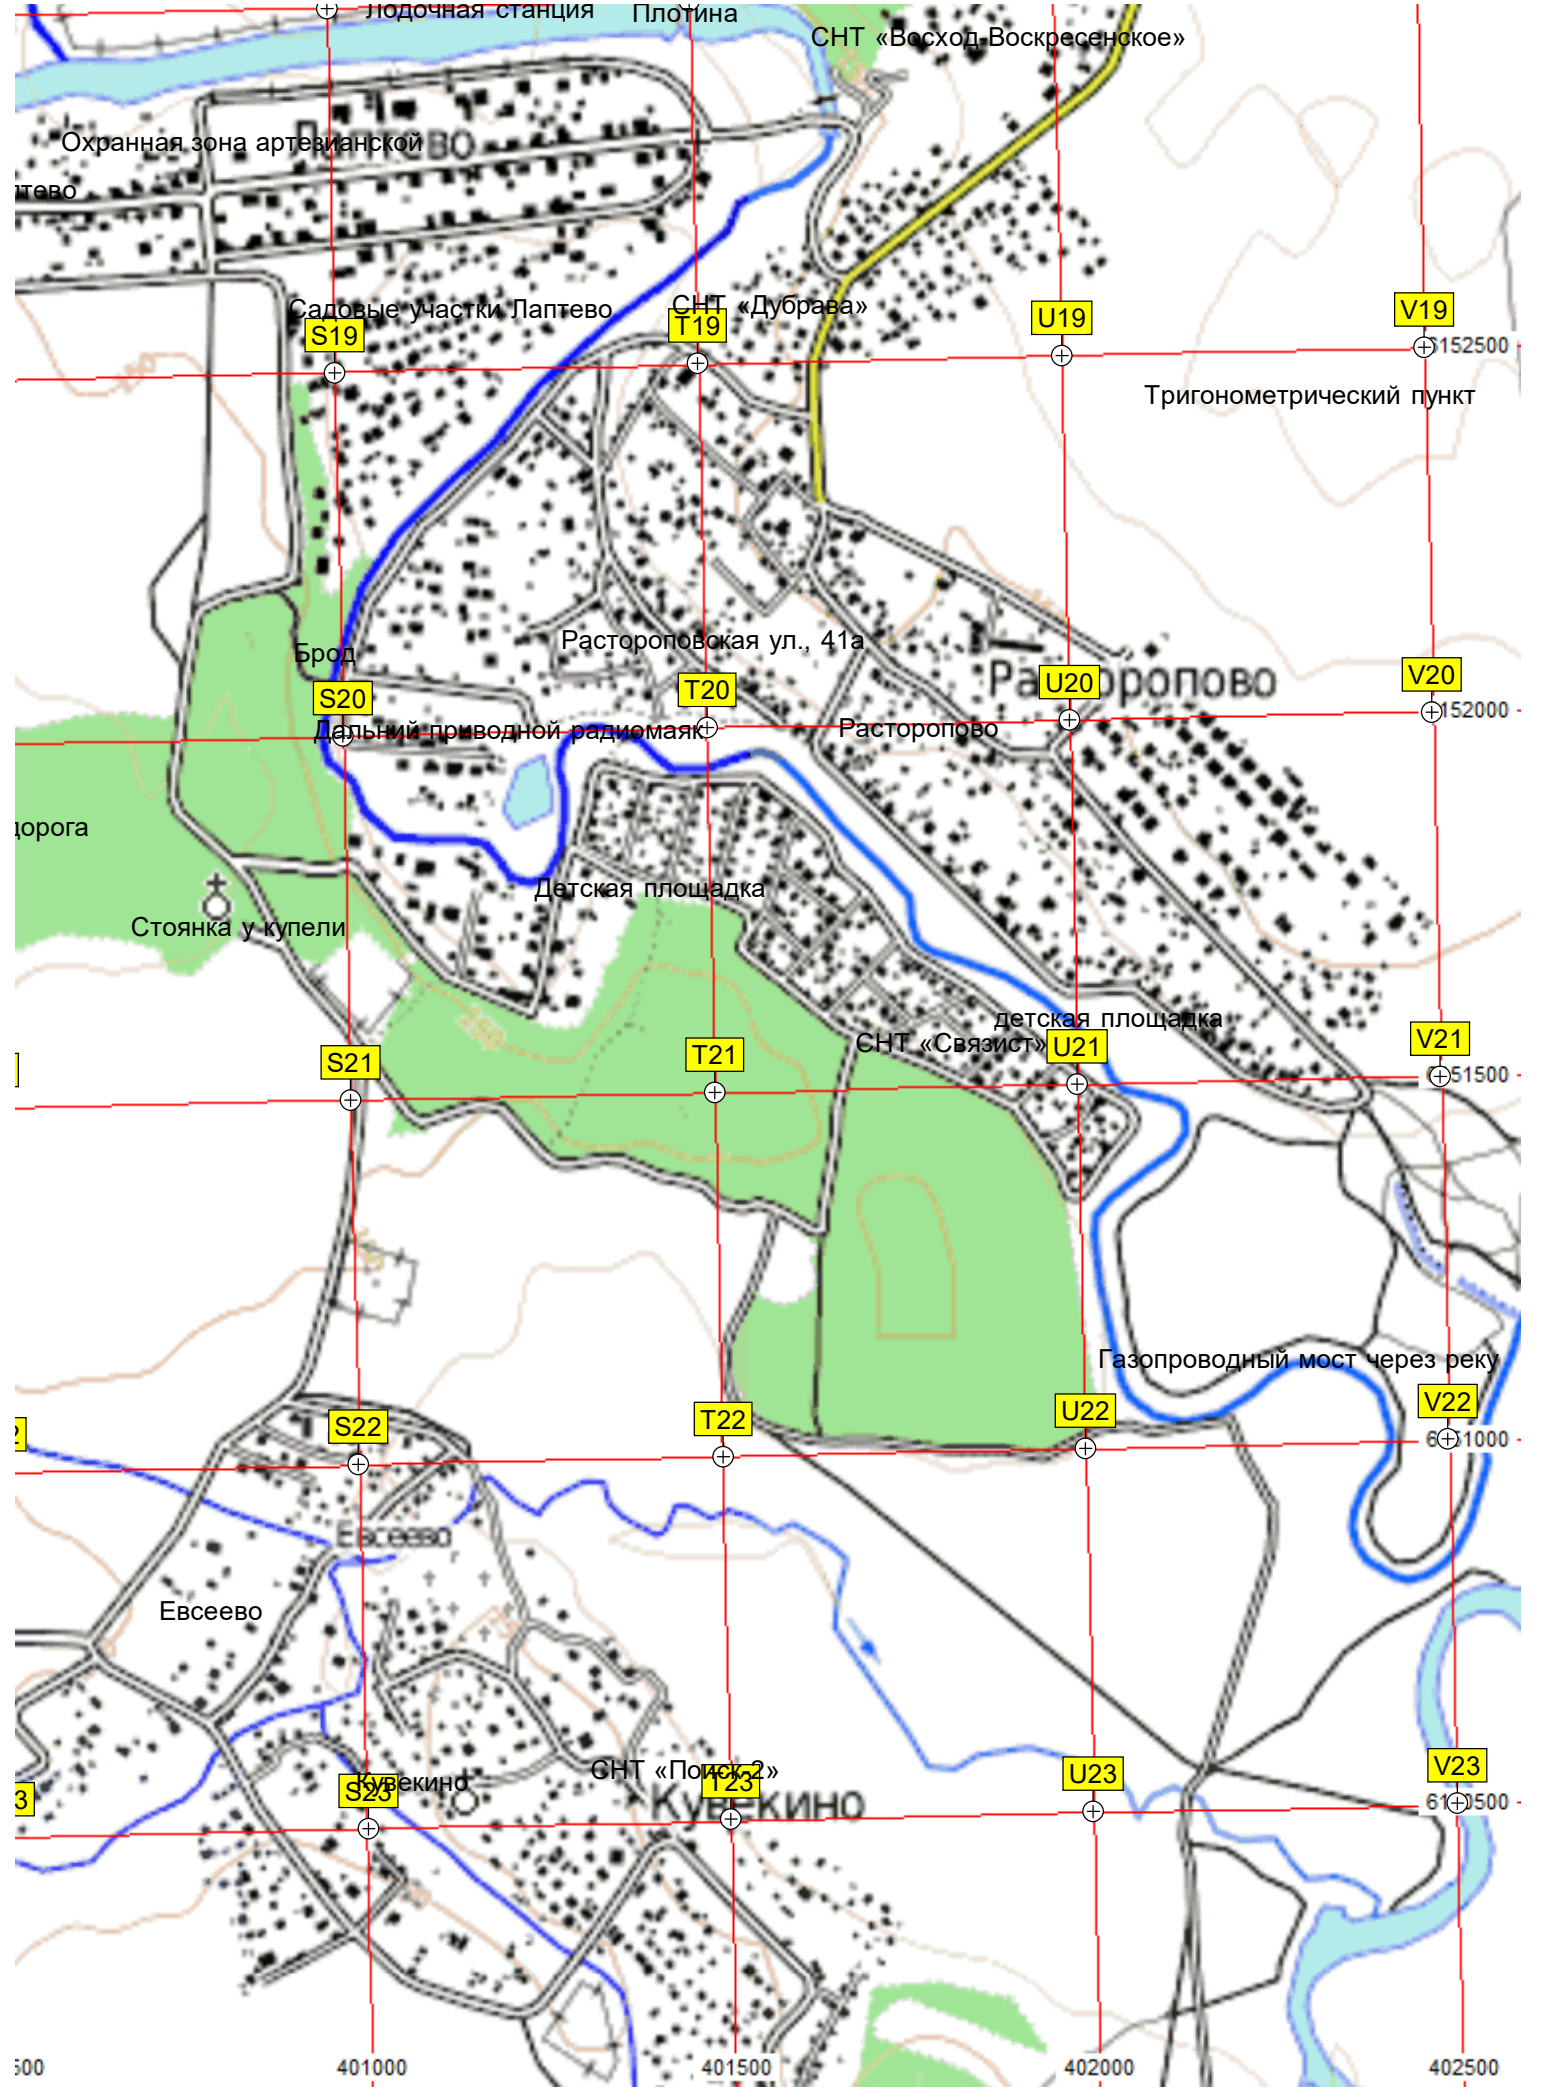

500 401000 401500 402000 402500