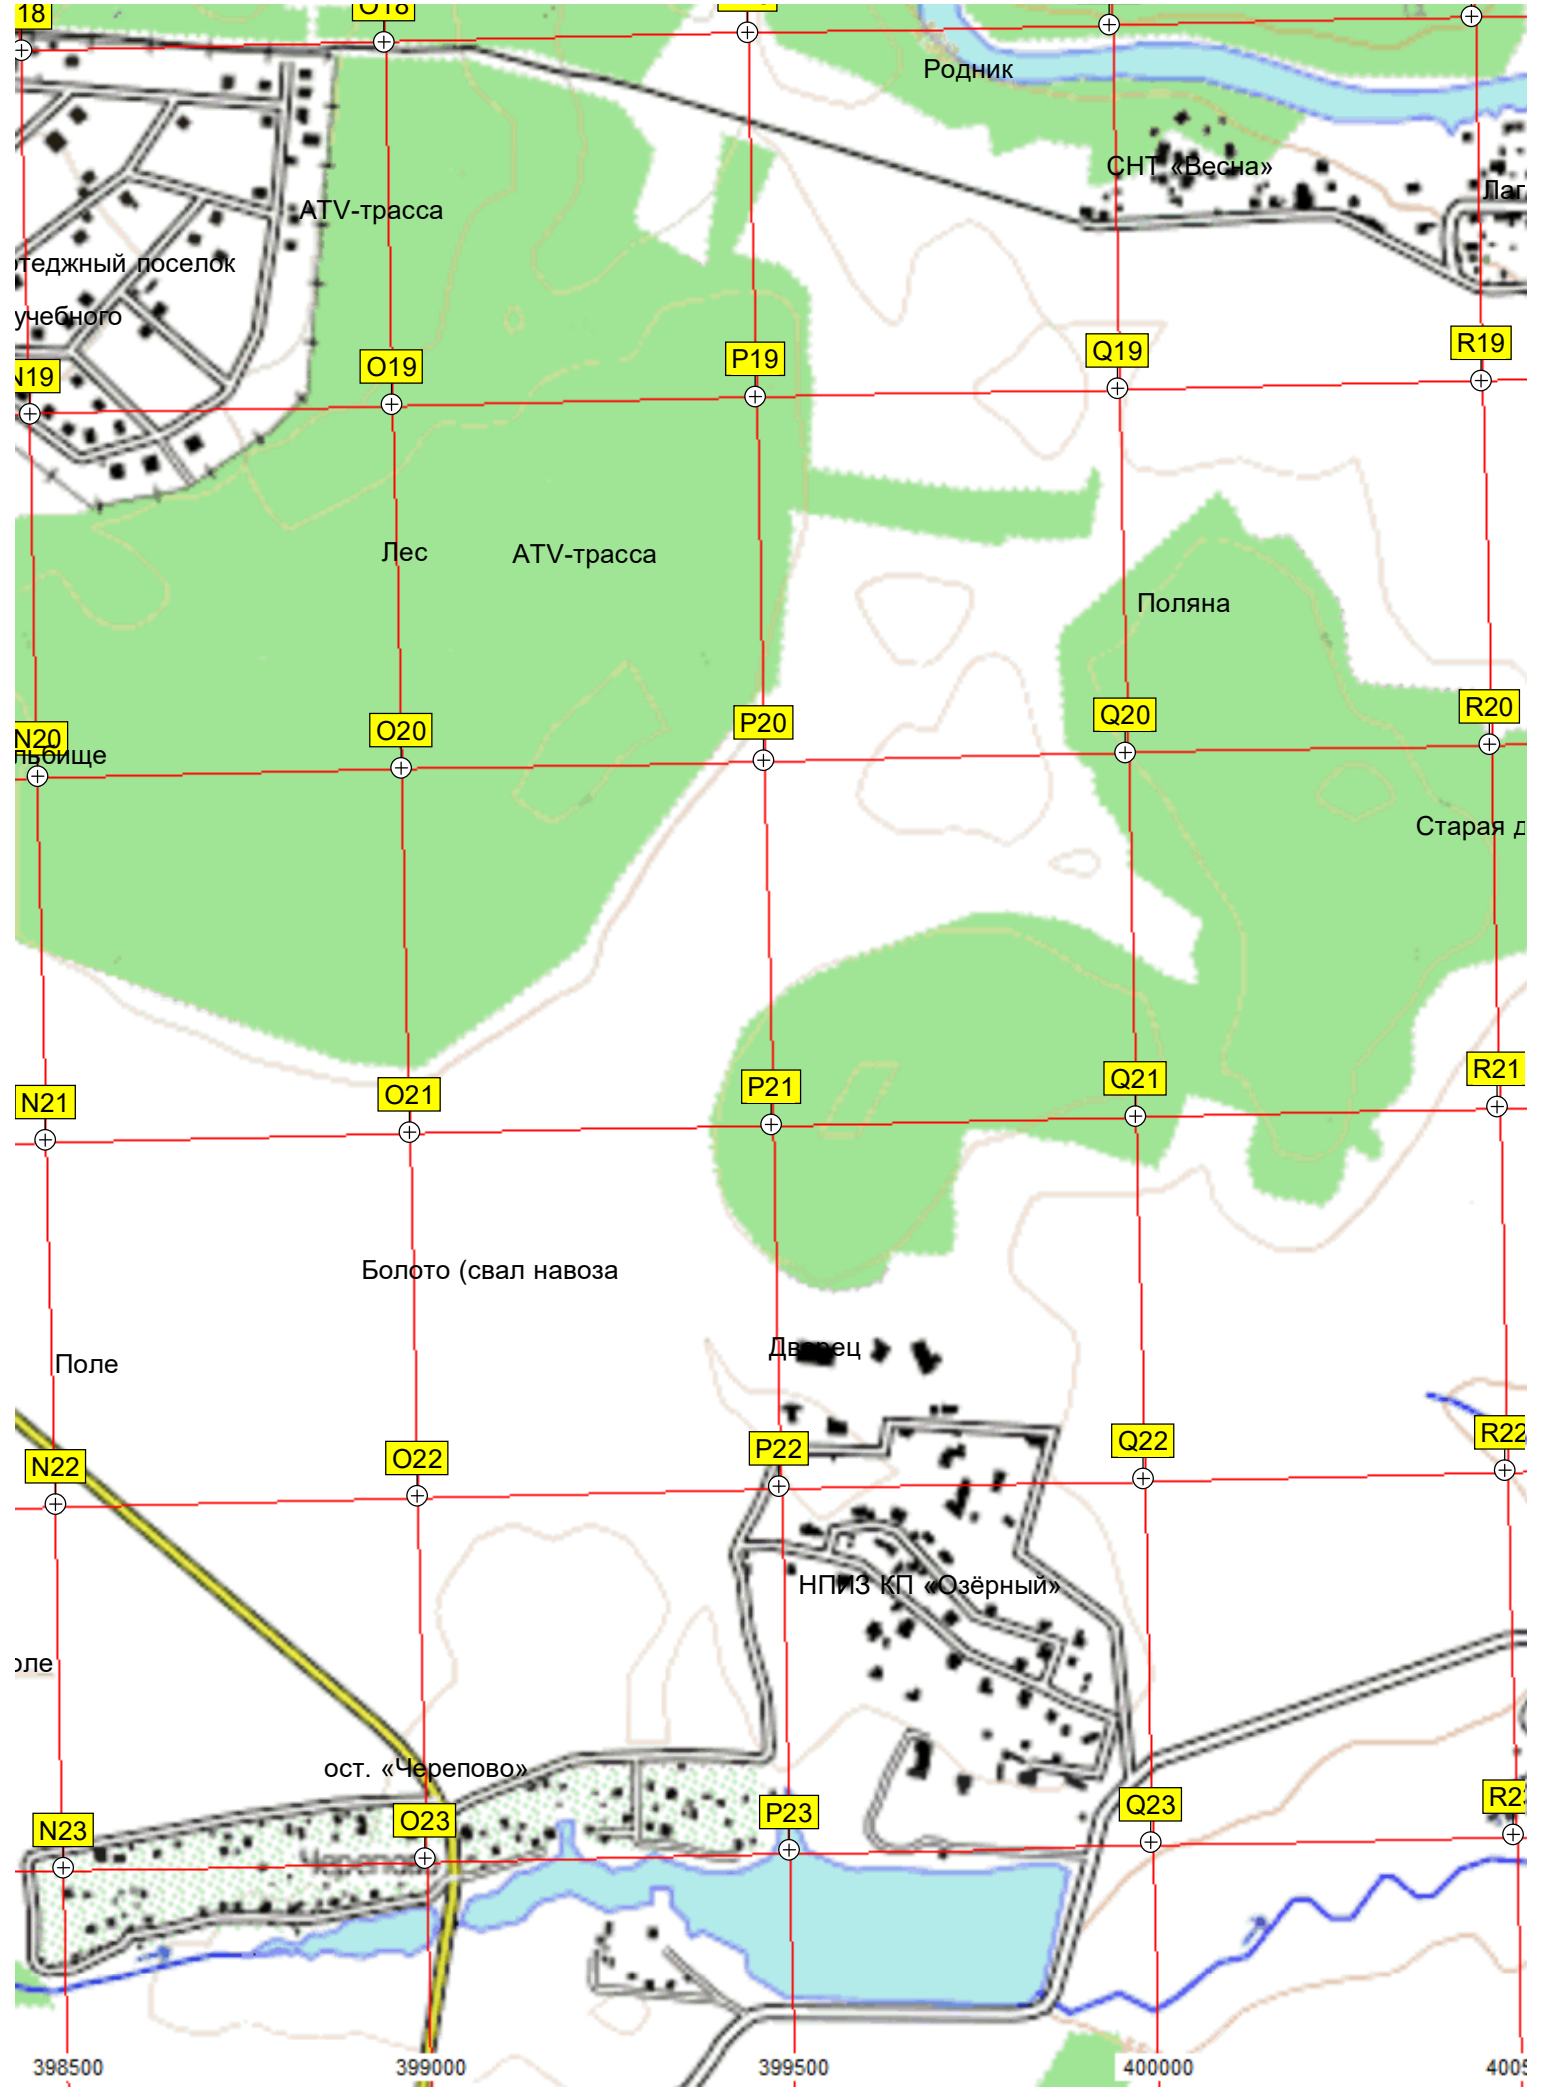

Родник

СНТ «Весна»

Лес

ATV-трасса

Лесной поселок учебного

N19

O19

P19

Q19

R19

Лес

ATV-трасса

Поляна

N20

O20

P20

Q20

R20

Польбище

Старая д

N21

O21

P21

Q21

R21

Болото (свал навоза)

Поле

Дворец

N22

O22

P22

Q22

R22

Поле

НПЗ КП «Озёрный»

N23

O23

P23

Q23

R23

ост. «Черепово»

398500

399000

399500

400000

400500