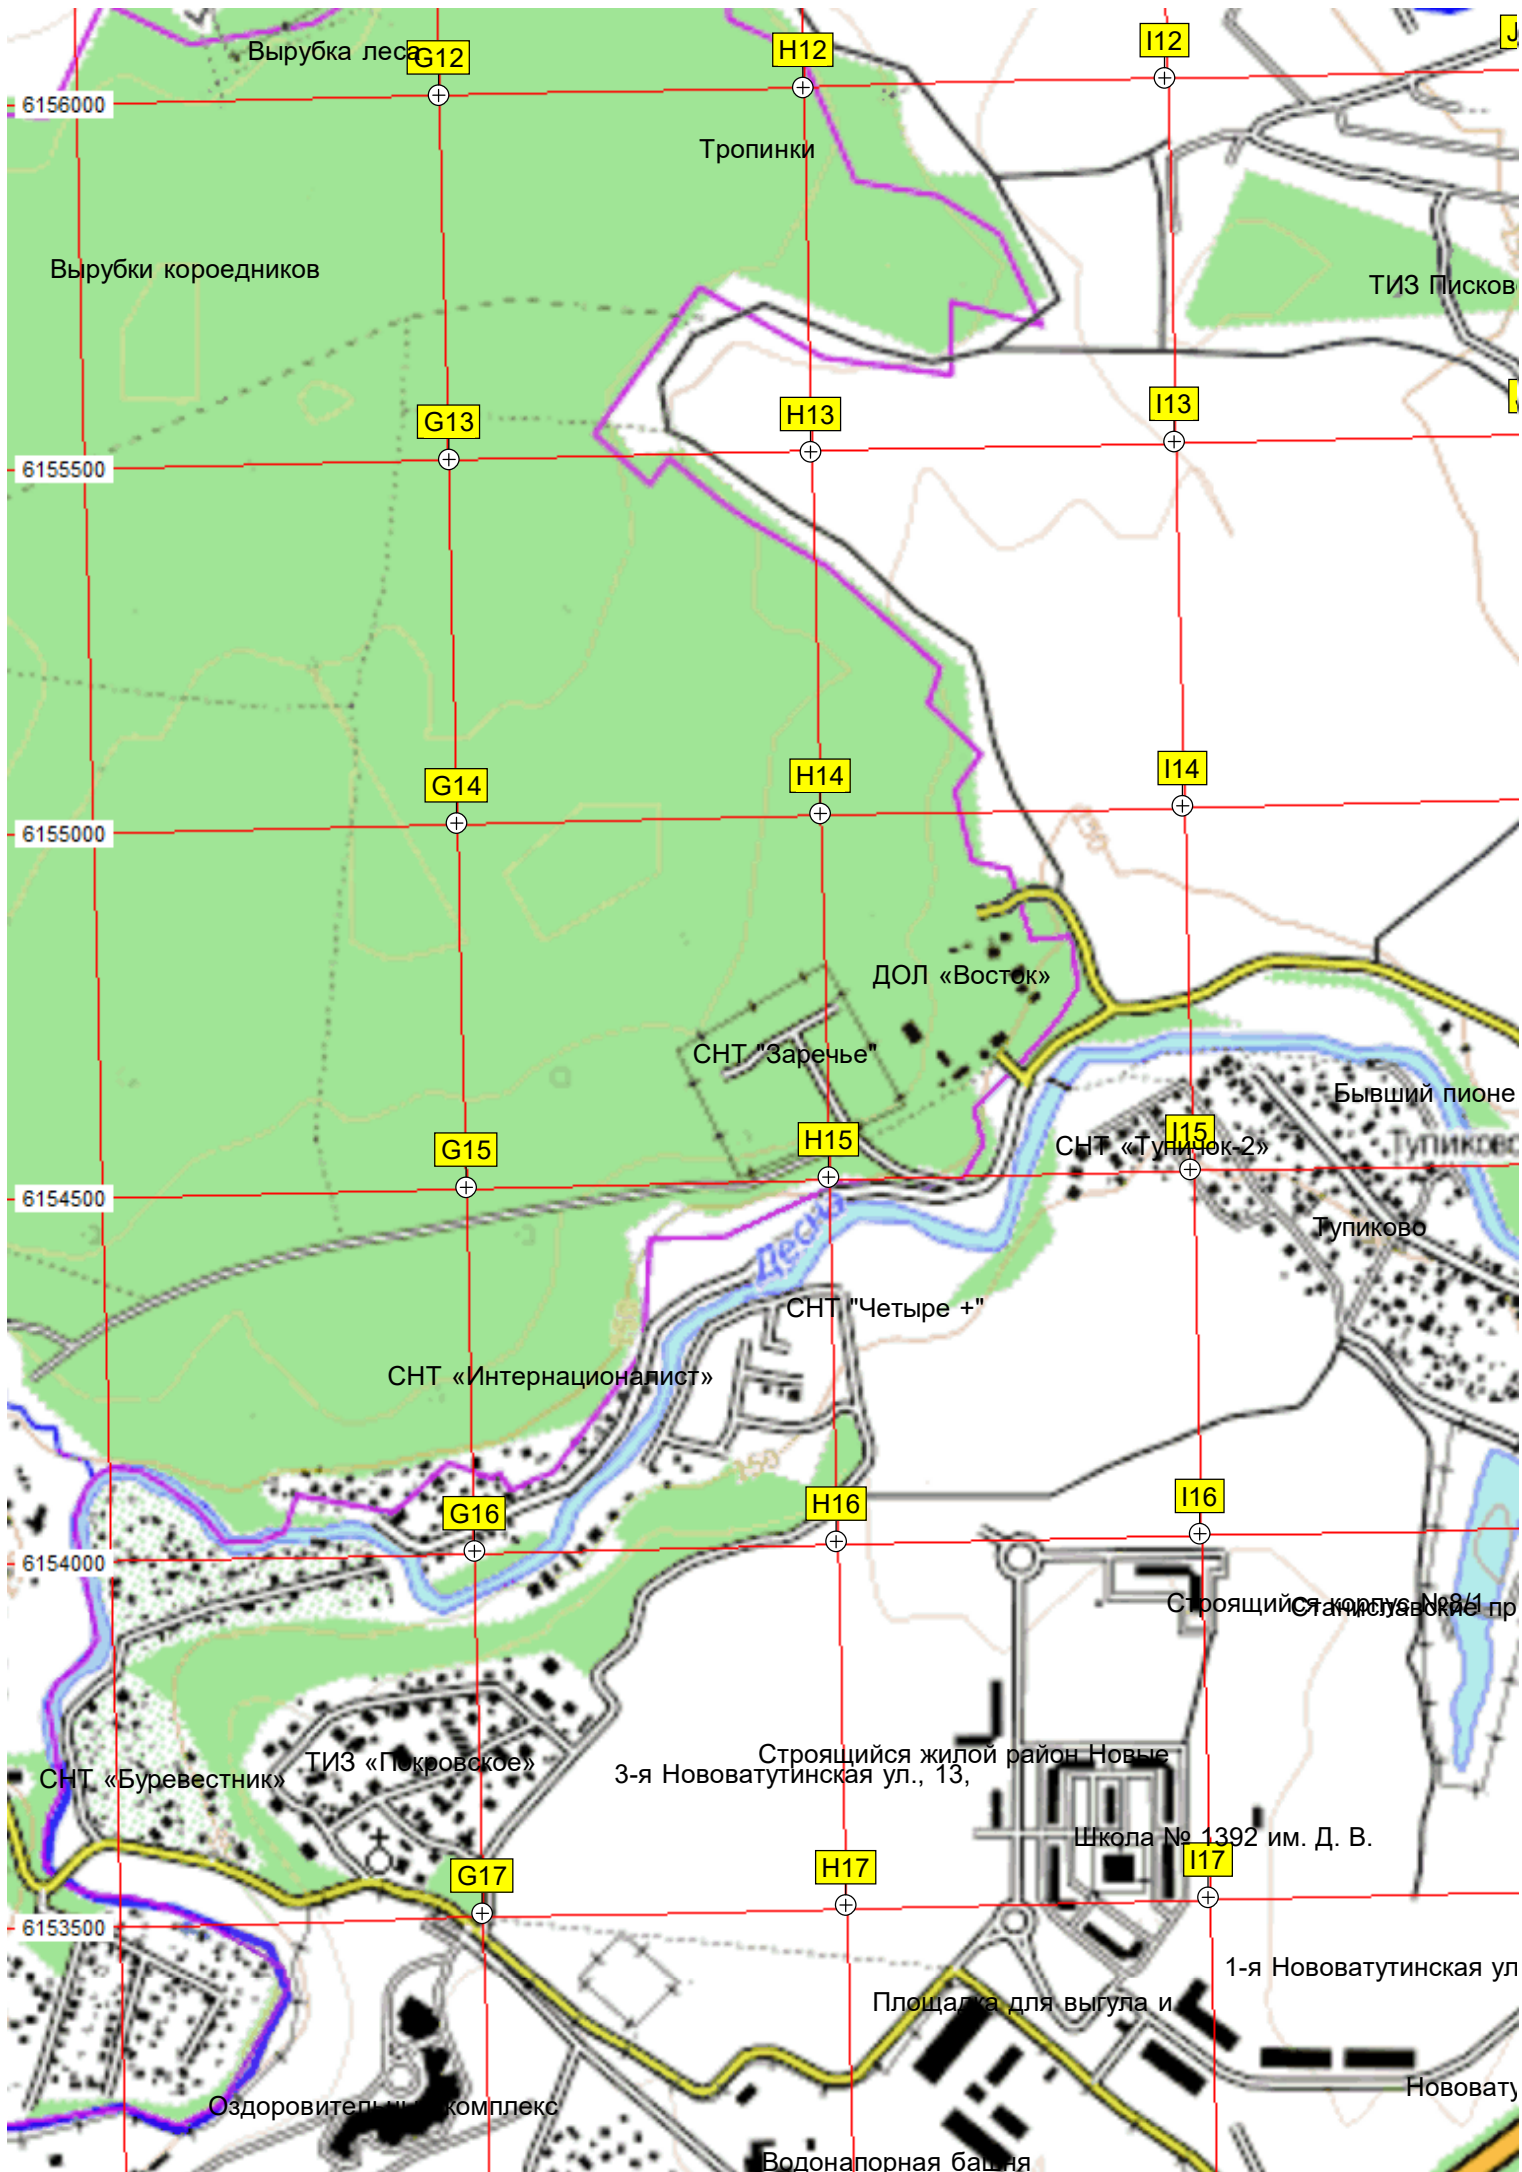

Вырубка леса

G12

H12

I12

6156000

Вырубки короедников

Тропинки

ТИЗ Писков

6155500

G13

H13

I13

6155000

G14

H14

I14

ДОЛ «Восток»

СНТ «Заречье»

6154500

G15

H15

I15

СНТ «Тунчик-2»

Бывший пионерский лагерь Тупиково

Тупиково

6154000

G16

H16

I16

СНТ «Интернационалист»

СНТ «Четыре +»

Строящийся корпус №84 пр. Нововатутинская ул.

6153500

G17

H17

I17

СНТ «Буревестник»

ТИЗ «Покровское»

Строящийся жилой район Новые 3-я Нововатутинская ул., 13,

Школа № 1392 им. Д. В.

Площадка для выгула и отдыха

1-я Нововатутинская ул

Оздоровительный комплекс

Водонапорная башня

Нововатутинская ул