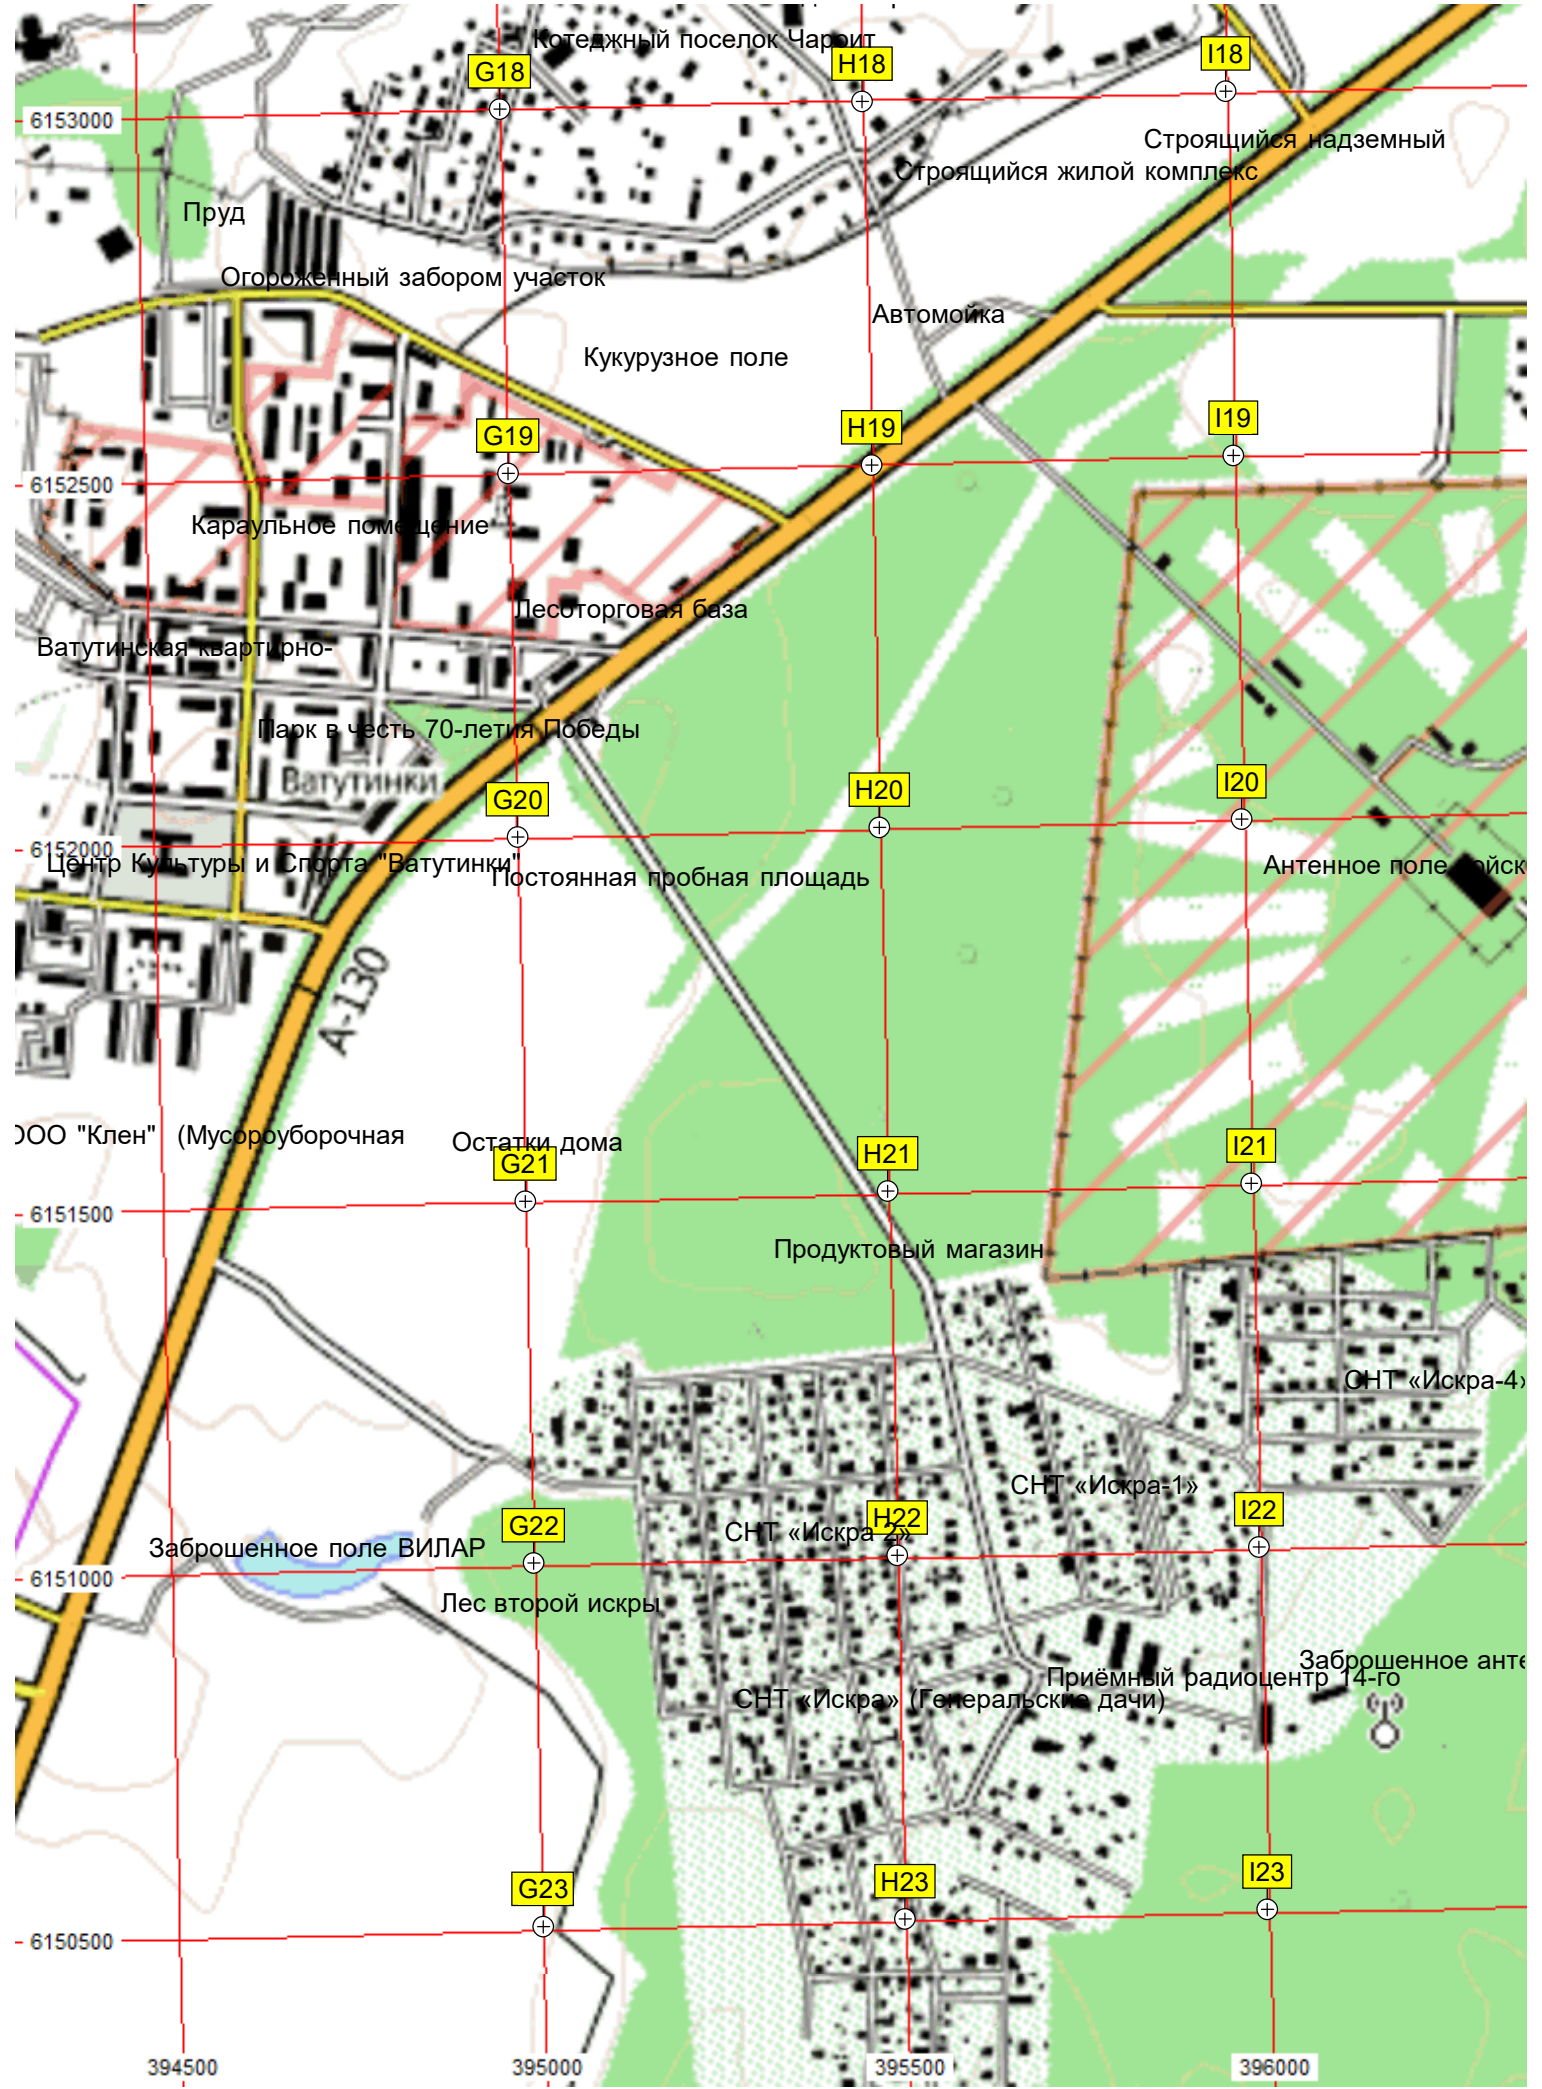

Строящийся жилой дом

Корпус № 1

Переход трассы трубопр

Андерсен

Санаторий и дом отдыха «Десна»

Андерсена, 14, корпус 1

Овраг

G18