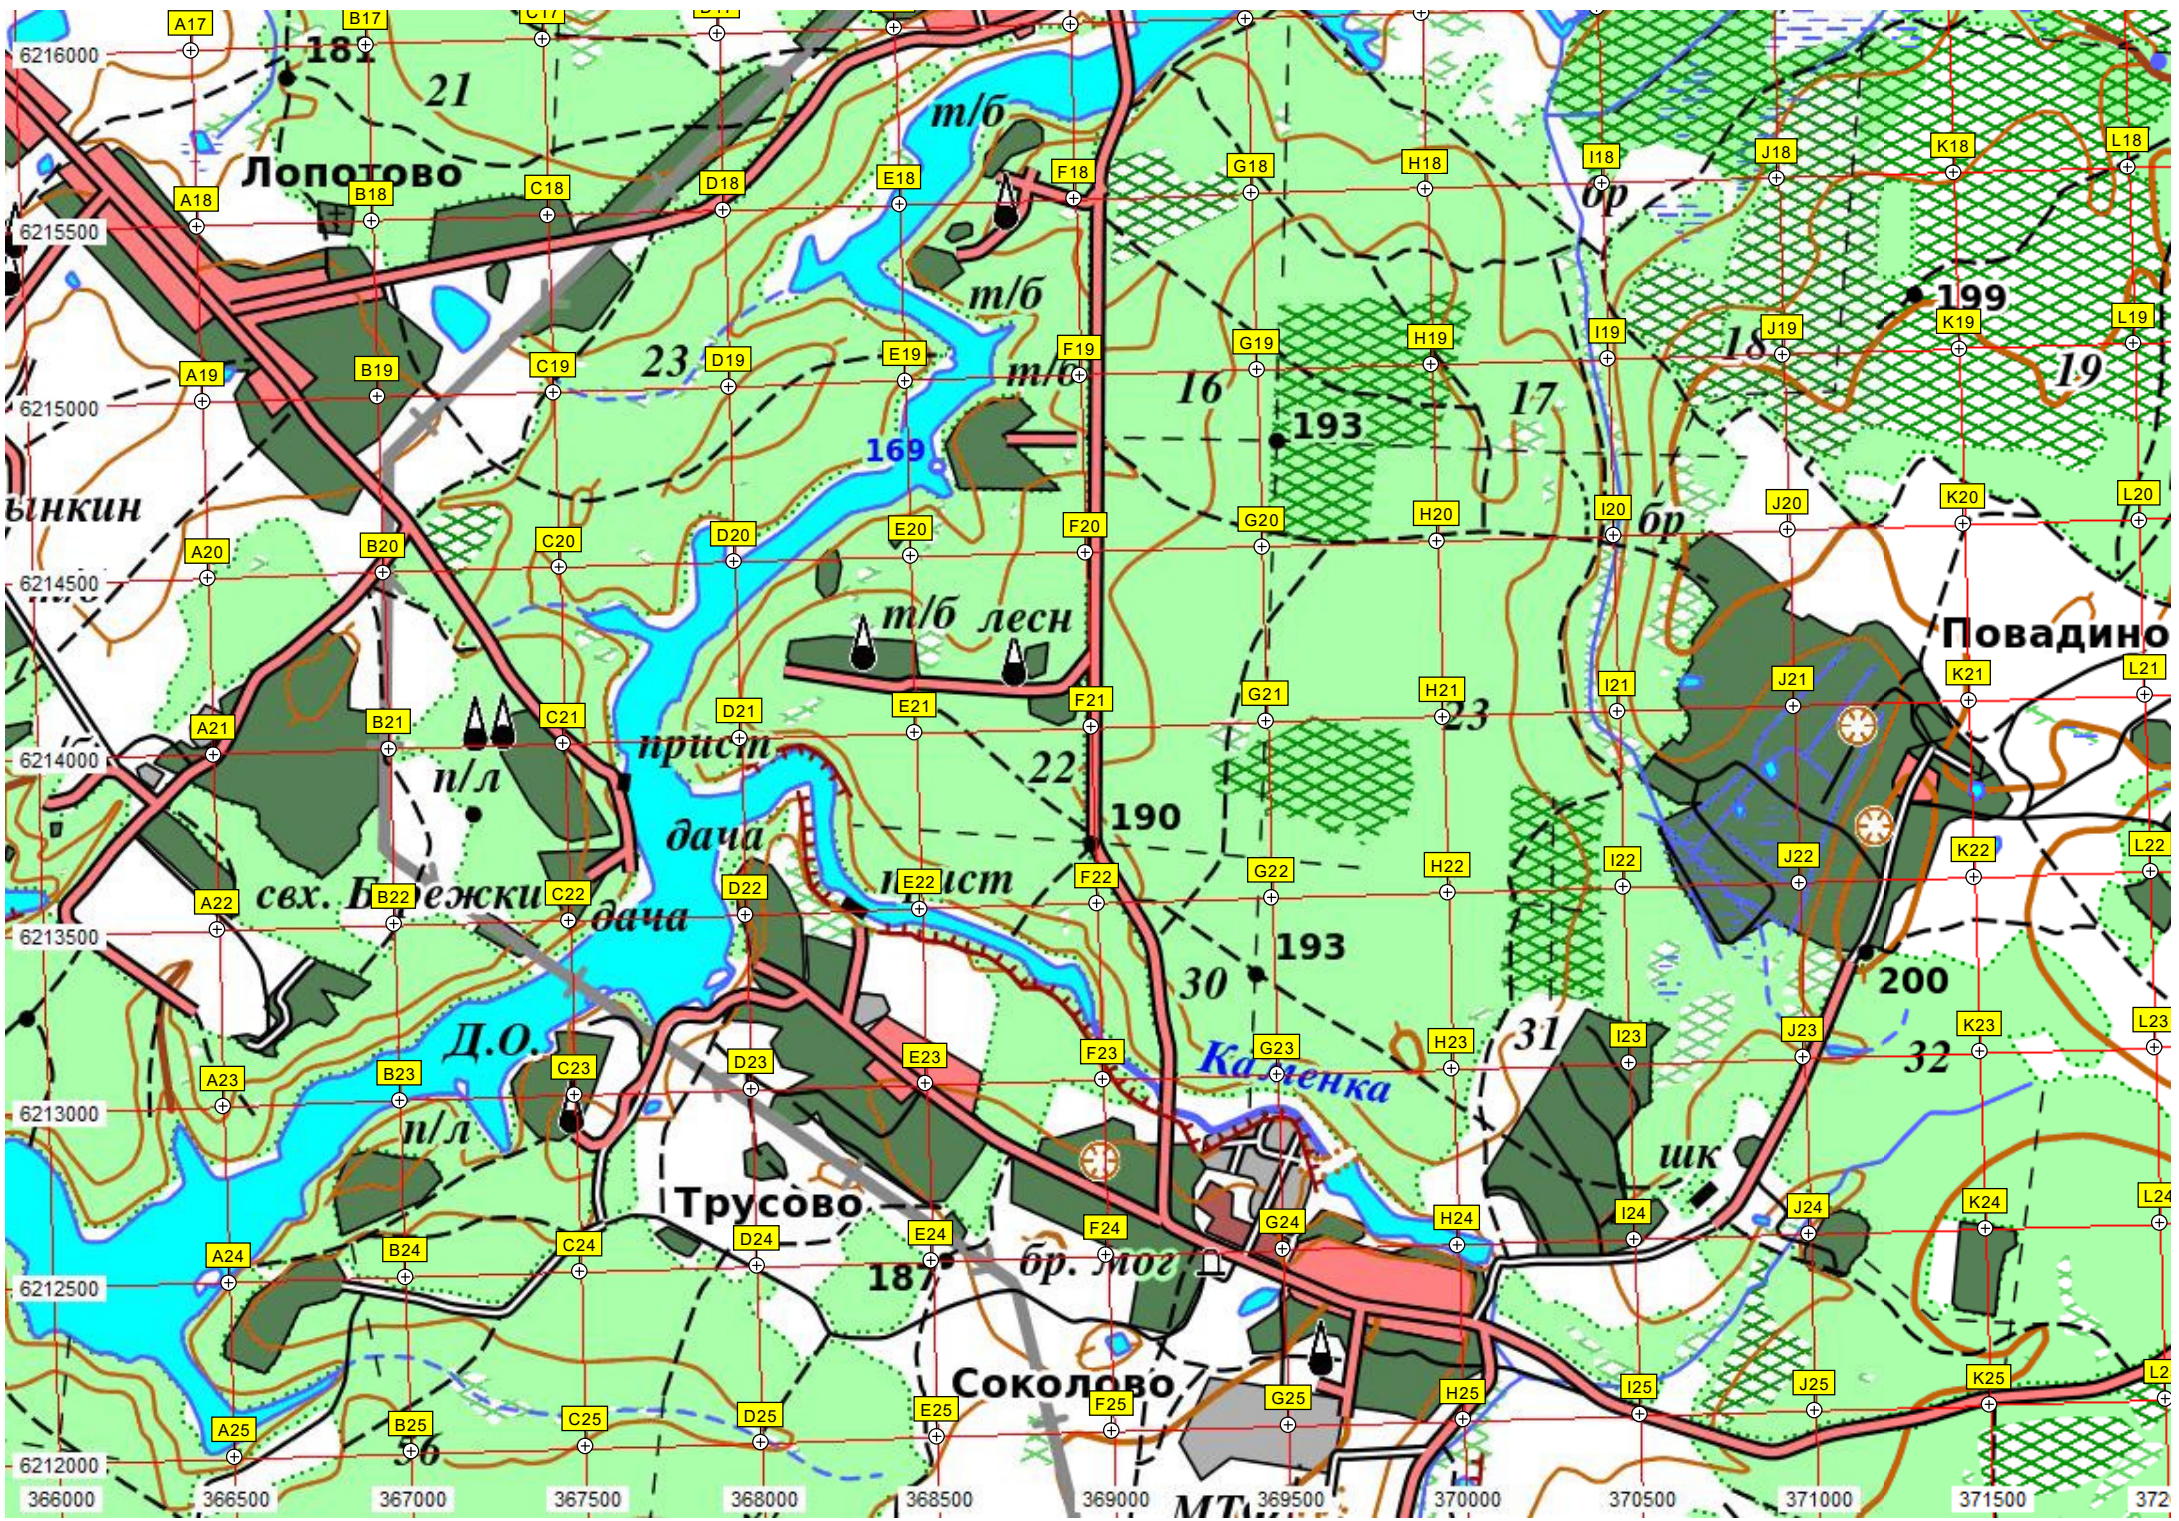

Мелечкино

лесн. Истринское

Курилово

Полежайки

овая

отст Катнышка

000 372500 373000 373500 374000 374500 375000 375500 376000 376500 377000 377500 378000