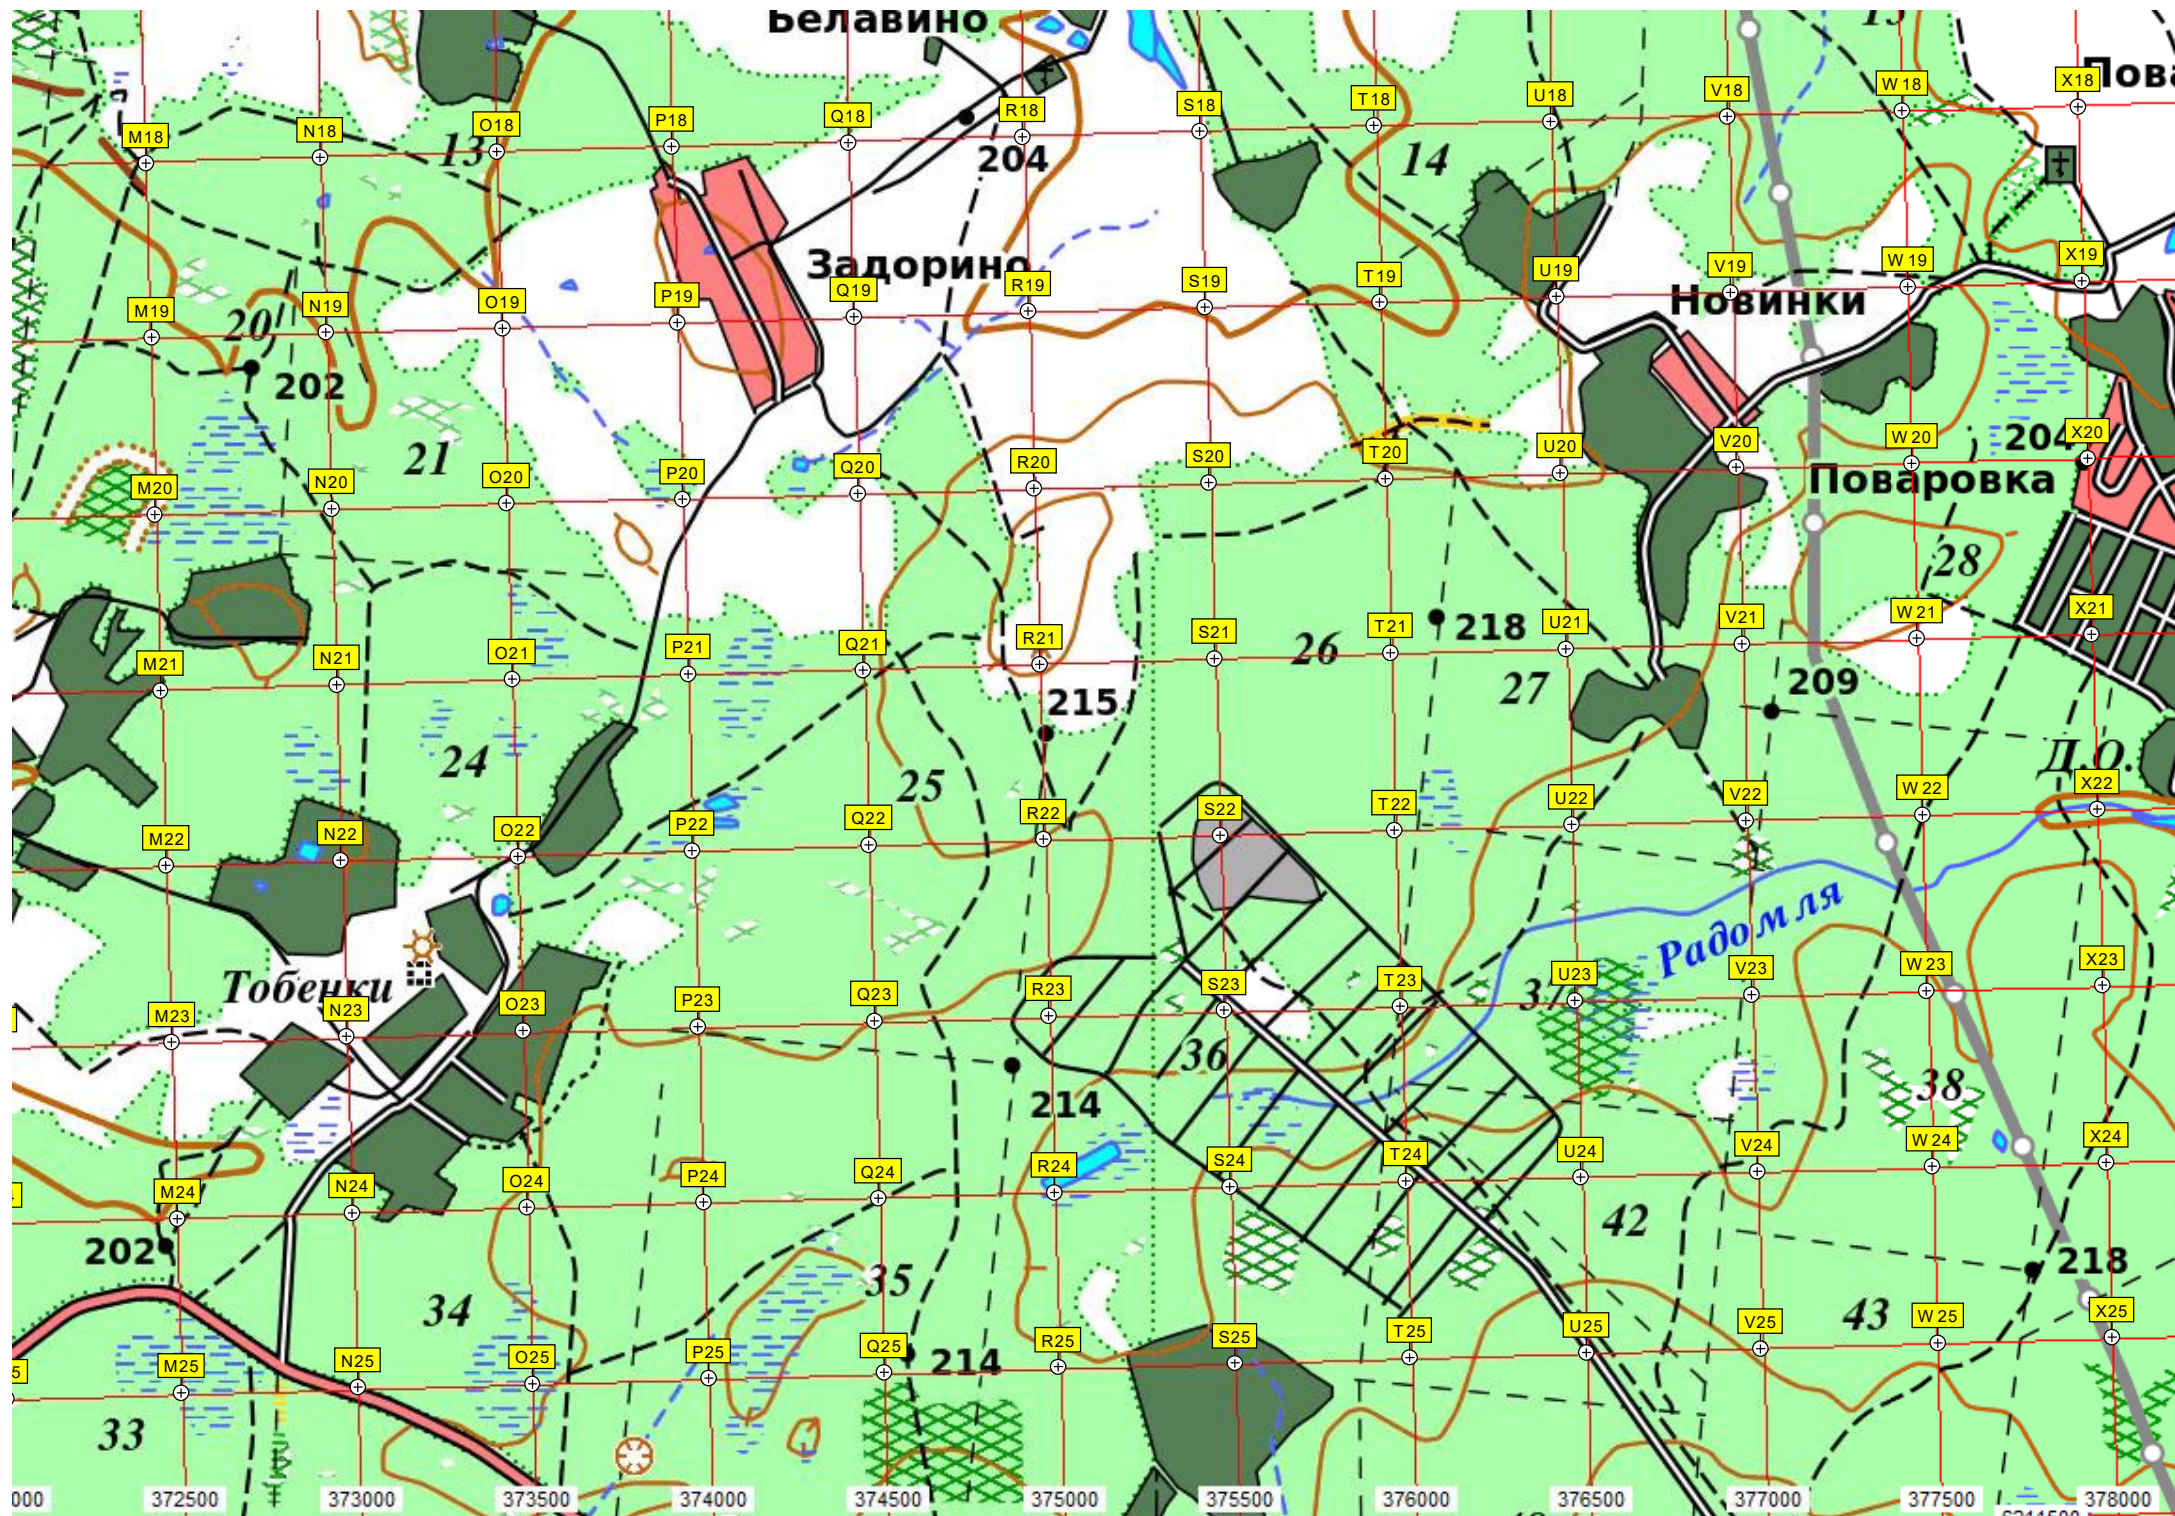

Мелечкино

лесн. Истринское

Курилово

Полежайки

овая

отст Катнышка

000 372500 373000 373500 374000 374500 375000 375500 376000 376500 377000 377500 378000