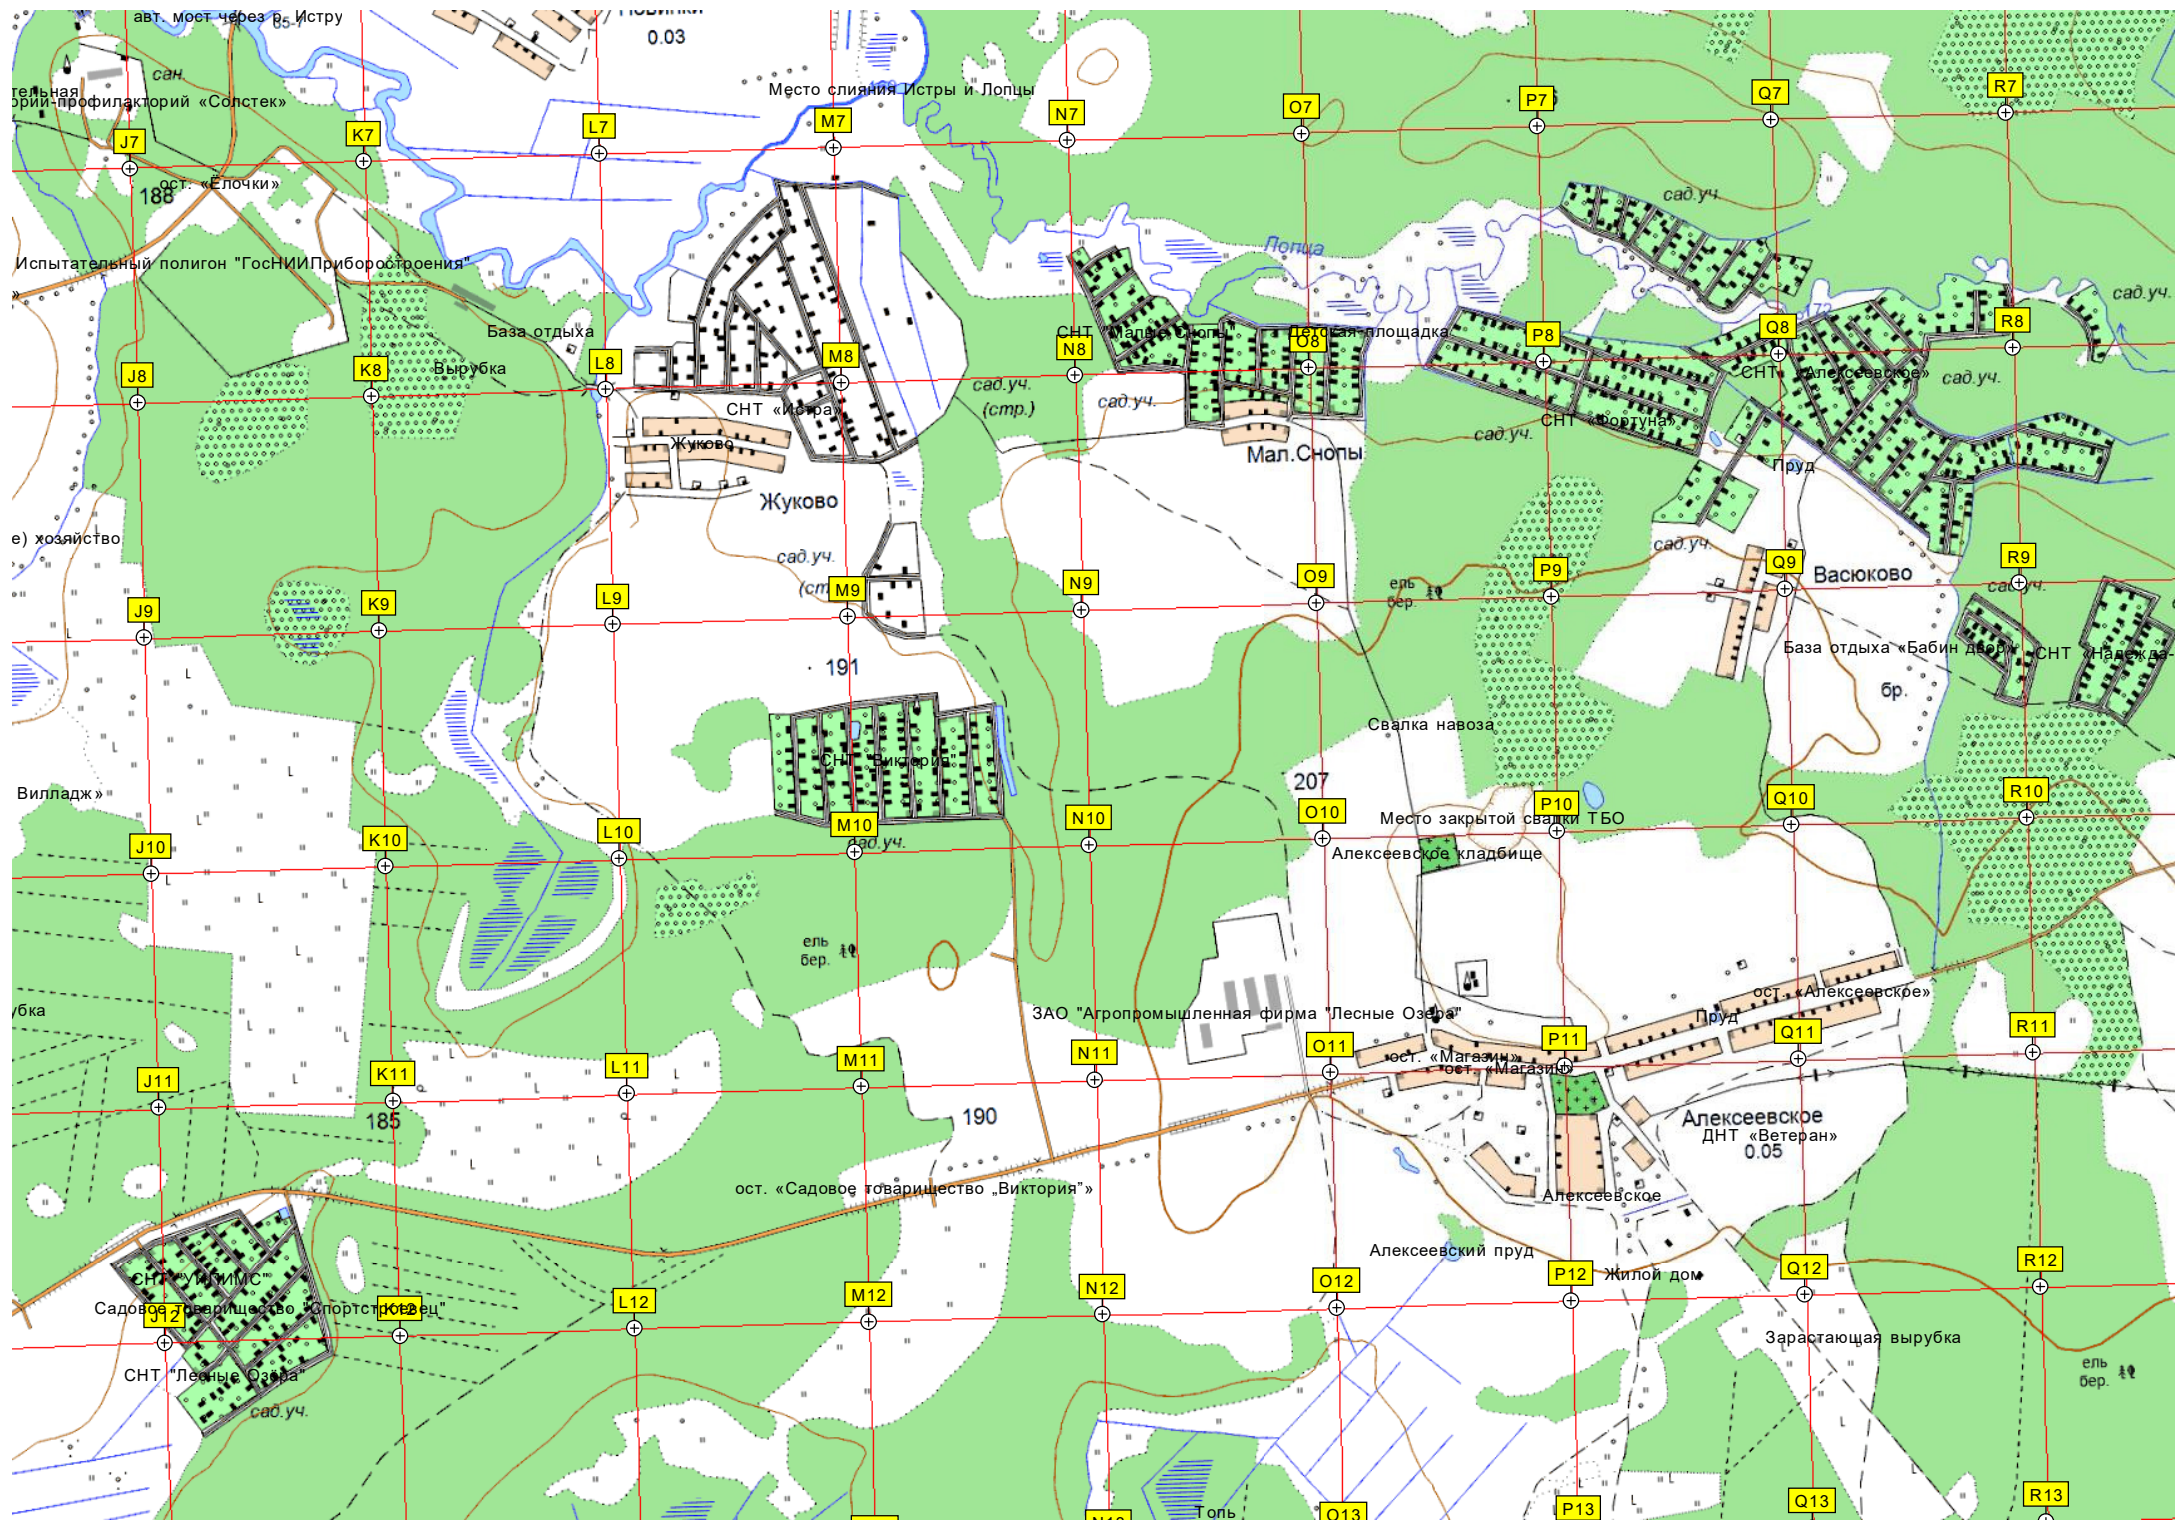

I4

I5

I6

сад.уч. (стр.)  
ная организация «Объединение землепользователей "Бережки"»

Судниково  
0.03

Заболоченный пруд - Вышний санат

Мелечкино  
0.01

Строительный рынок

Мелечкино  
Пруд

Трансформаторная подстанция  
Крестьянское (фермерско

ост. «Лесничество»

Кондитерская фабрика «Сладкий орешек»  
лесн.

Лесничество Истринское

191

Болото

ост. «Поворот на Бережки»  
ост. «Поворот на Бережки»

189

Болото

190

КСК "Виан"

Куроповый рынок

Завод «Монолит»  
Лесопилка и склад пиломатериалов

Куропово  
0.01

жилищно-коммунальный комплекс  
жилищно-коммунальный комплекс  
жилищно-коммунальный комплекс  
жилищно-коммунальный комплекс  
жилищно-коммунальный комплекс

Средняя школа

Строительная площадка завода

Черный пруд

ель. бер.

Ж/д. линия

Поваровка

Поваровка

Поваровка