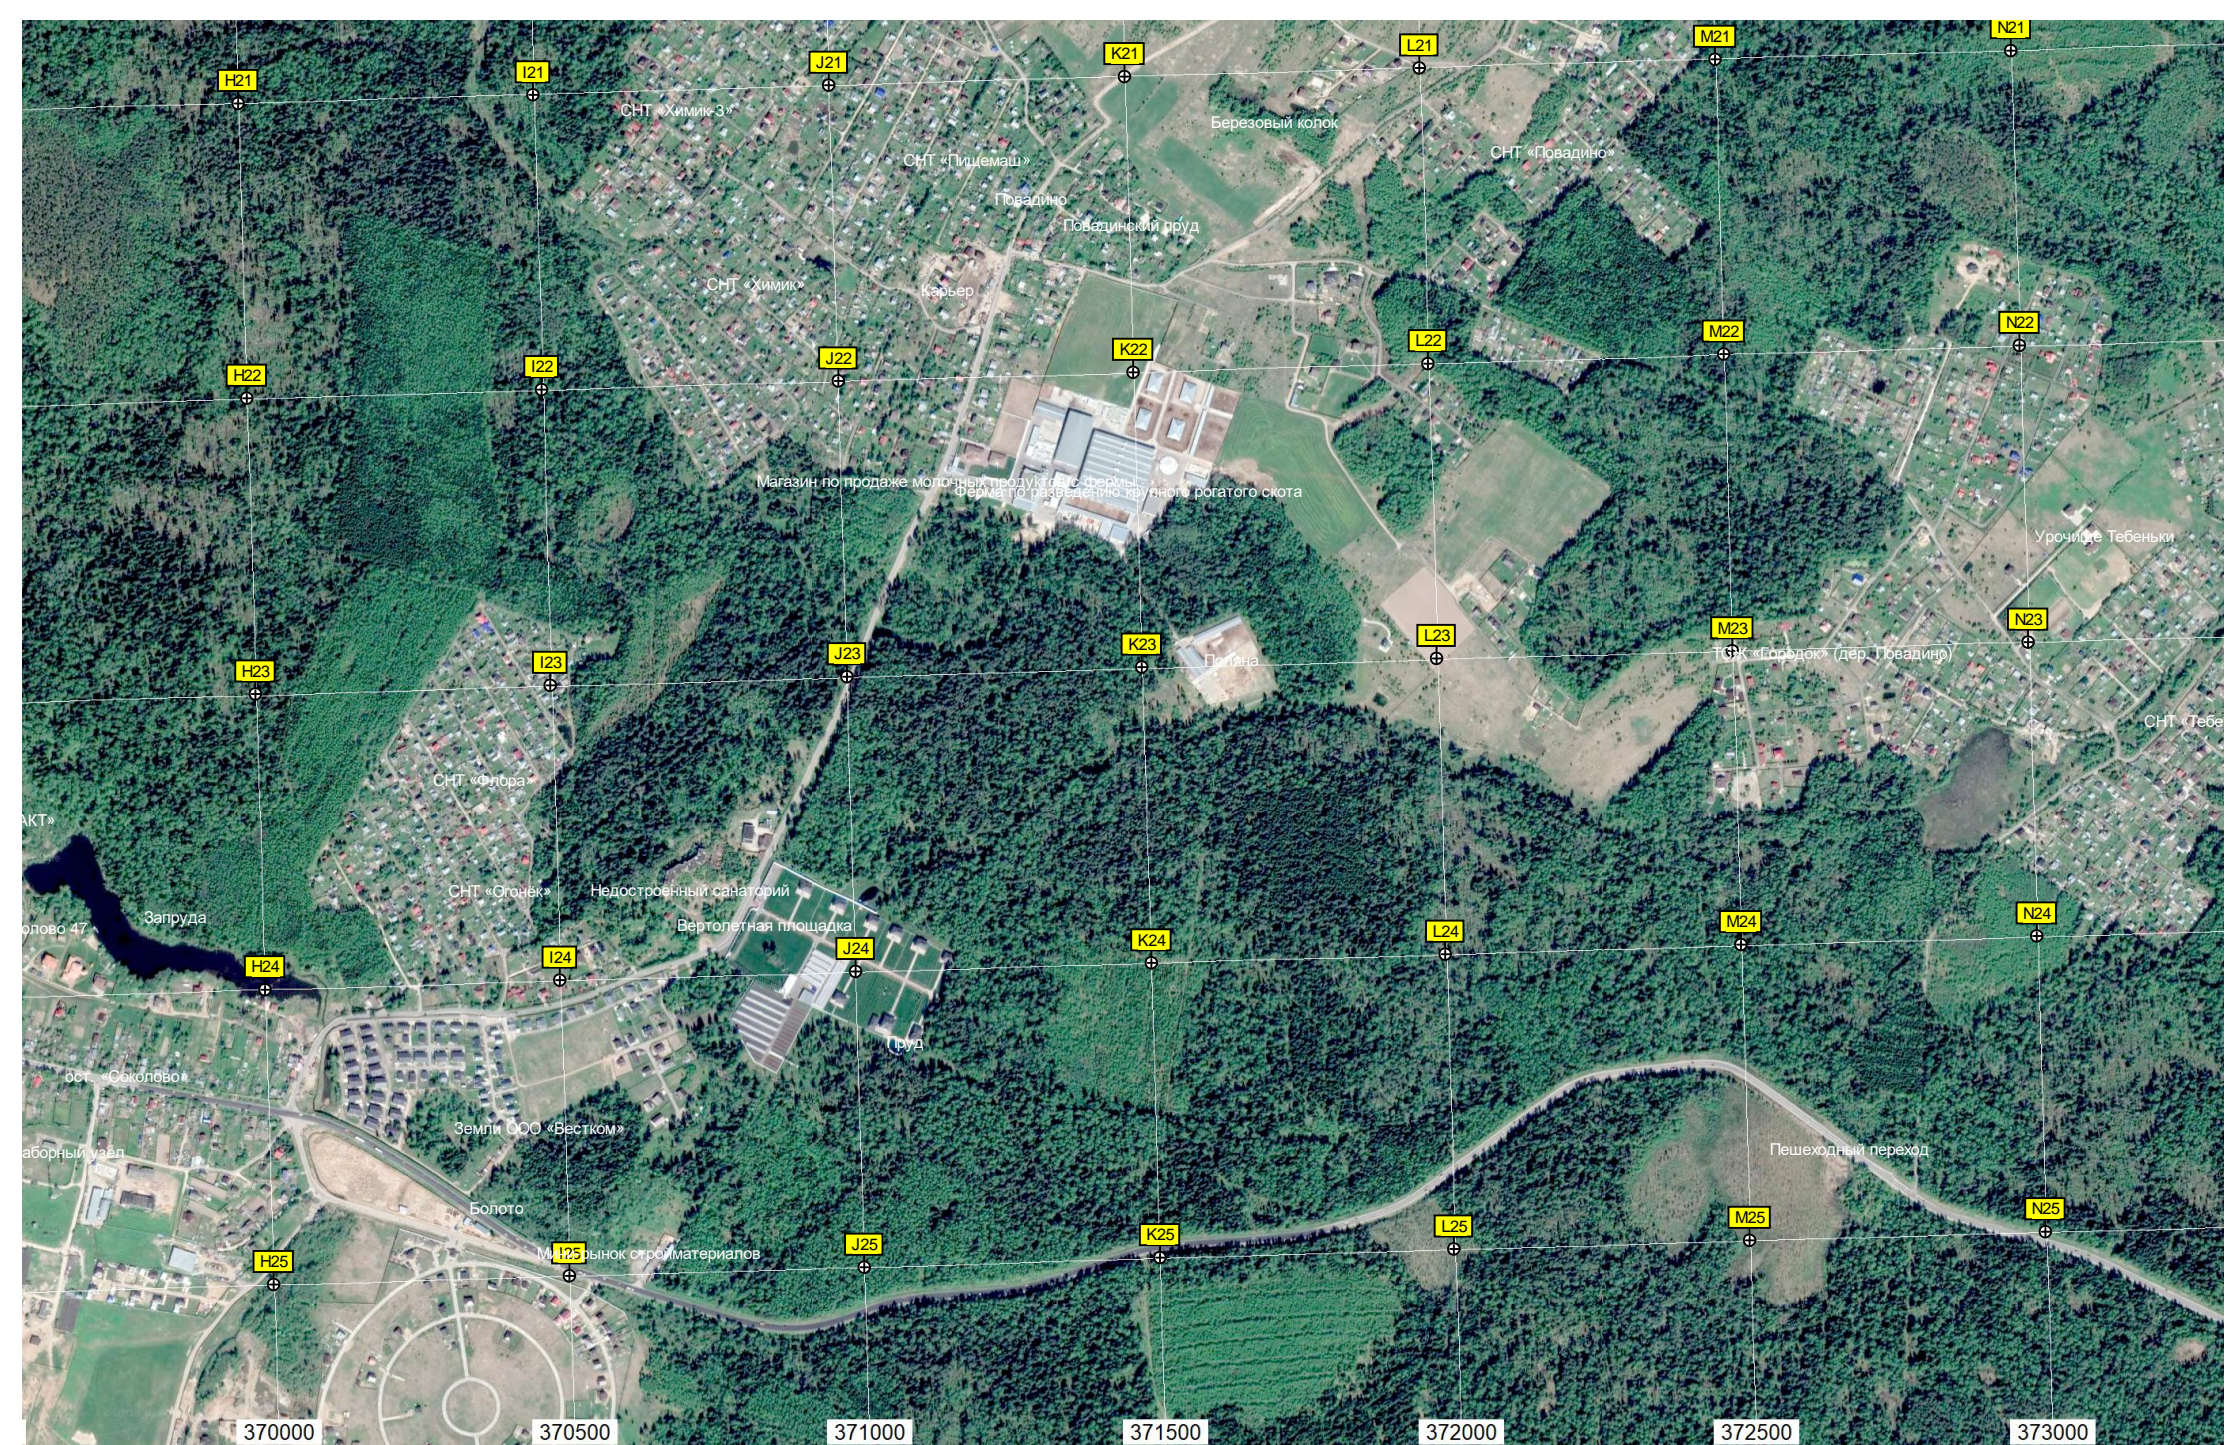

СНТ «Ограда»

Дачный поселок «Поведино»

СНТ «Рассвет»

Болото

СНТ «Полынка»

Бассейн

373500

374000