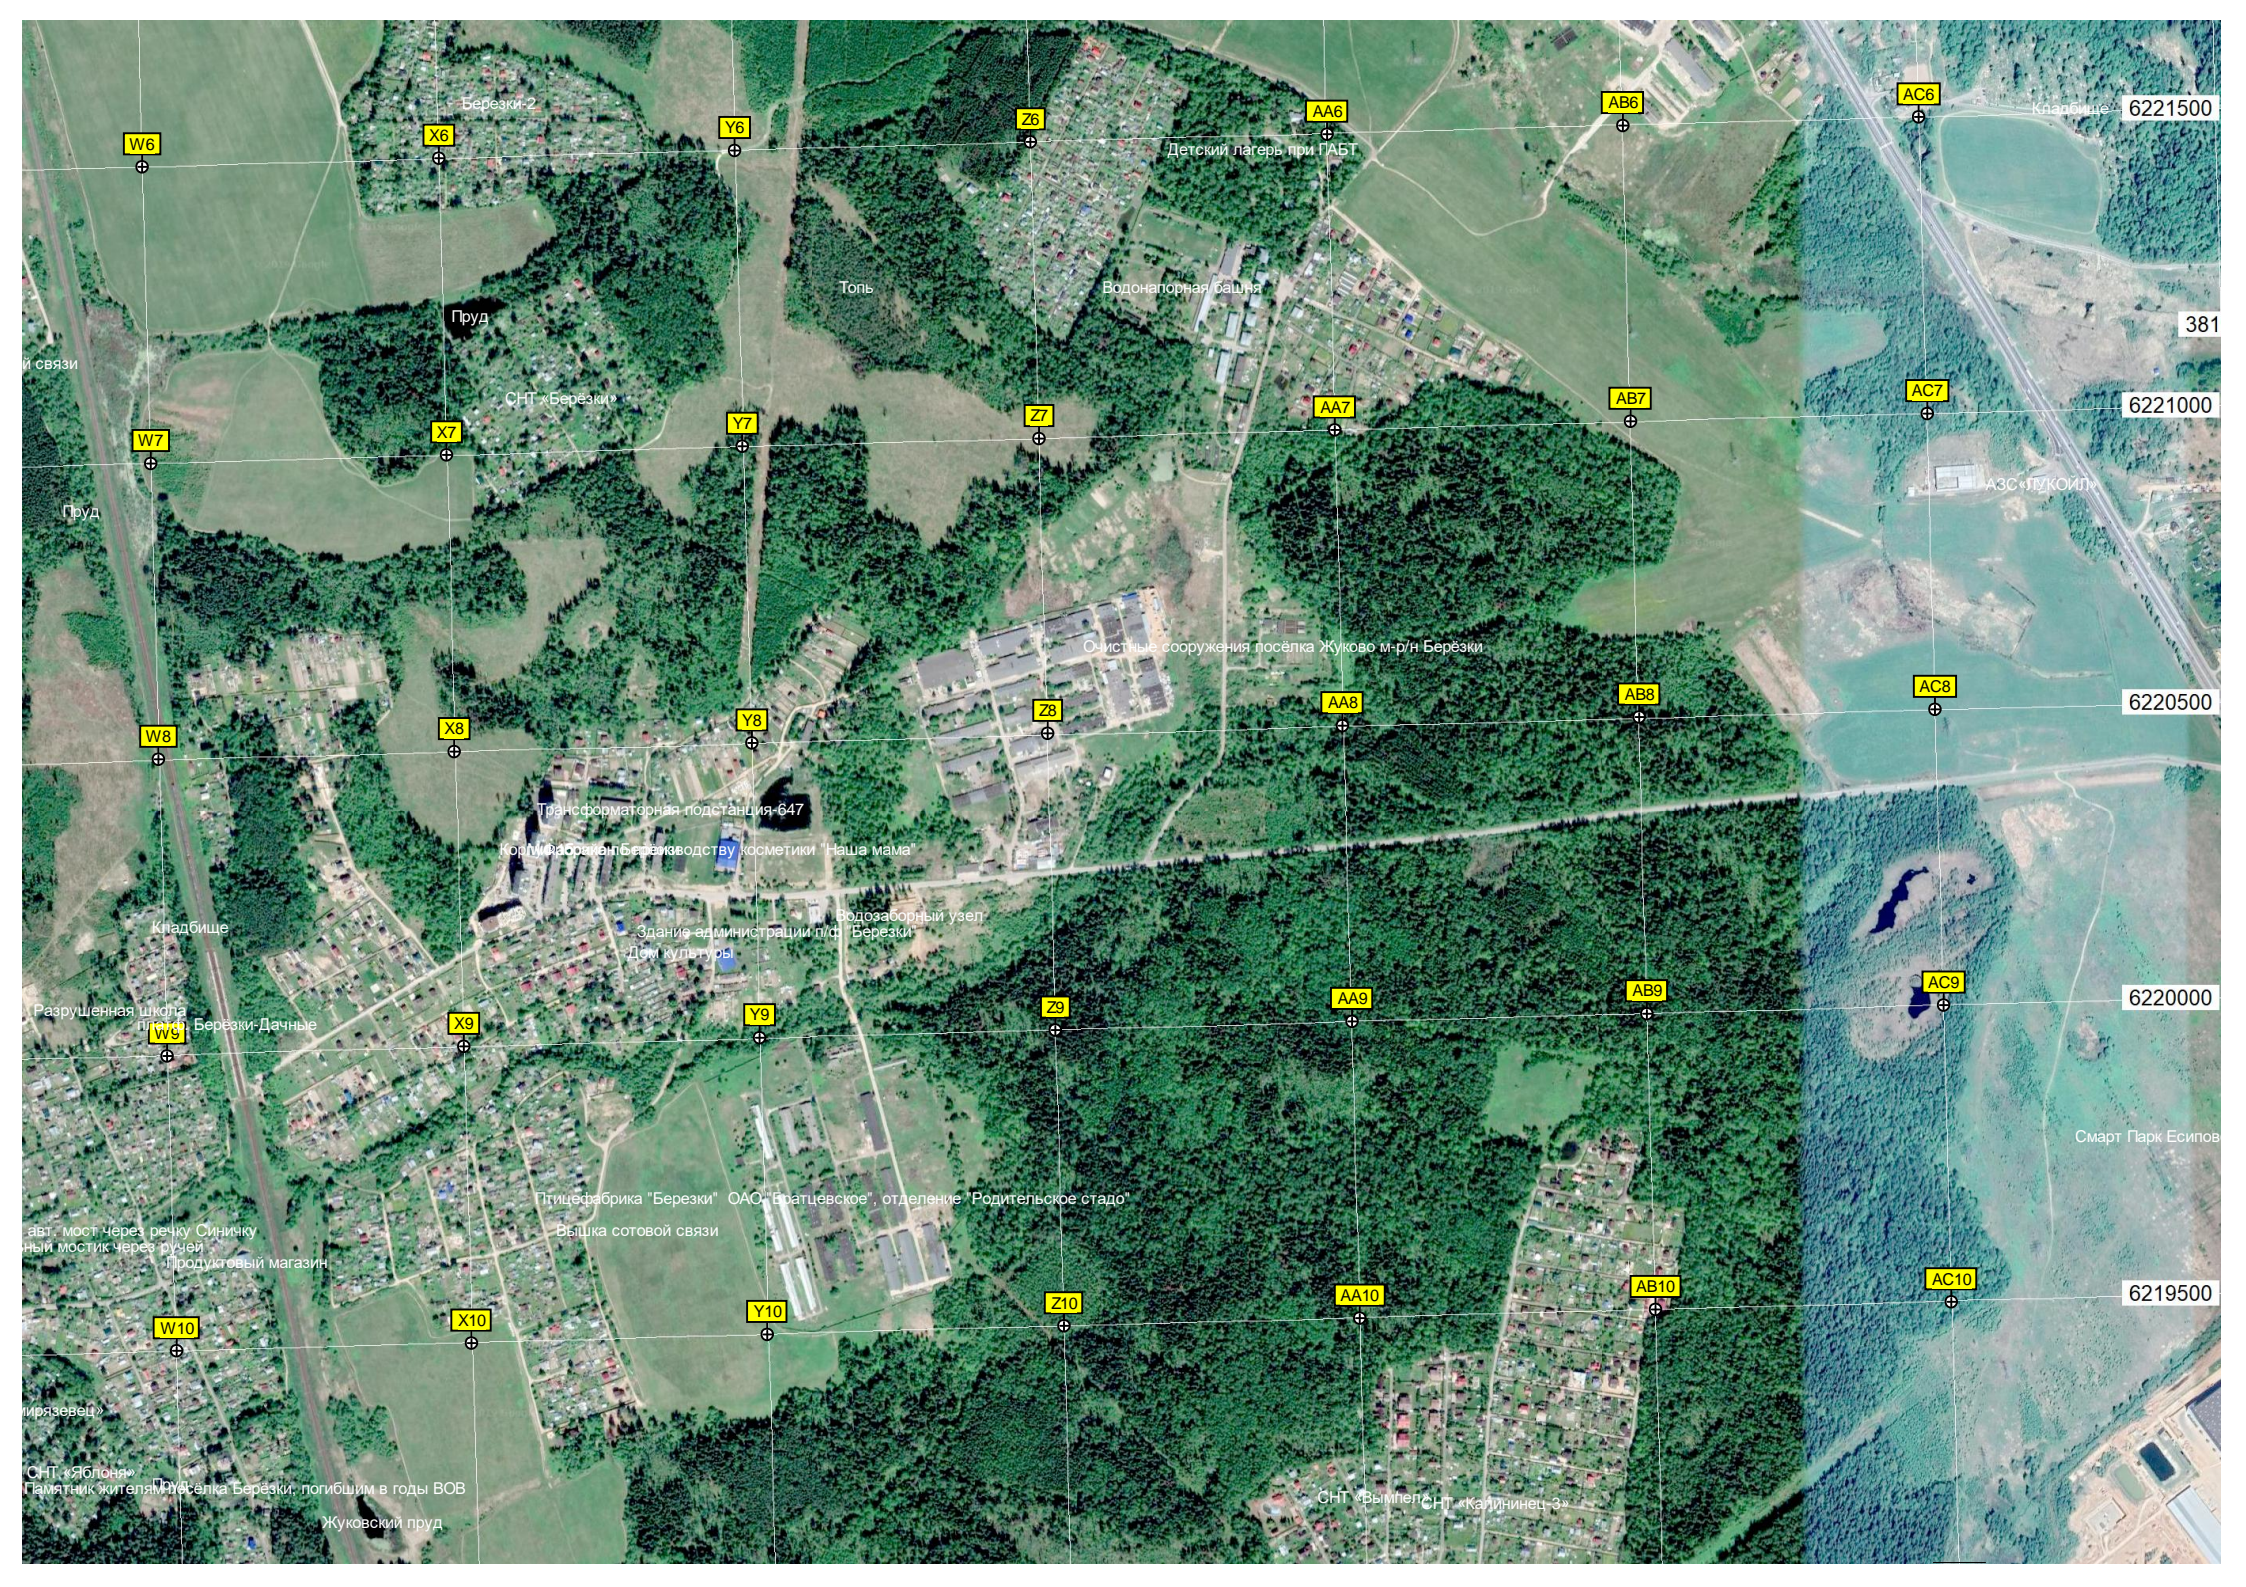

Самодель

Коттеджный посёлок "В Ростовцево"

авт. мост через р. Лопцу

Колодец

Старинный дуб в д. Ростовцево

Родник

СНТ "Тим"

6221500