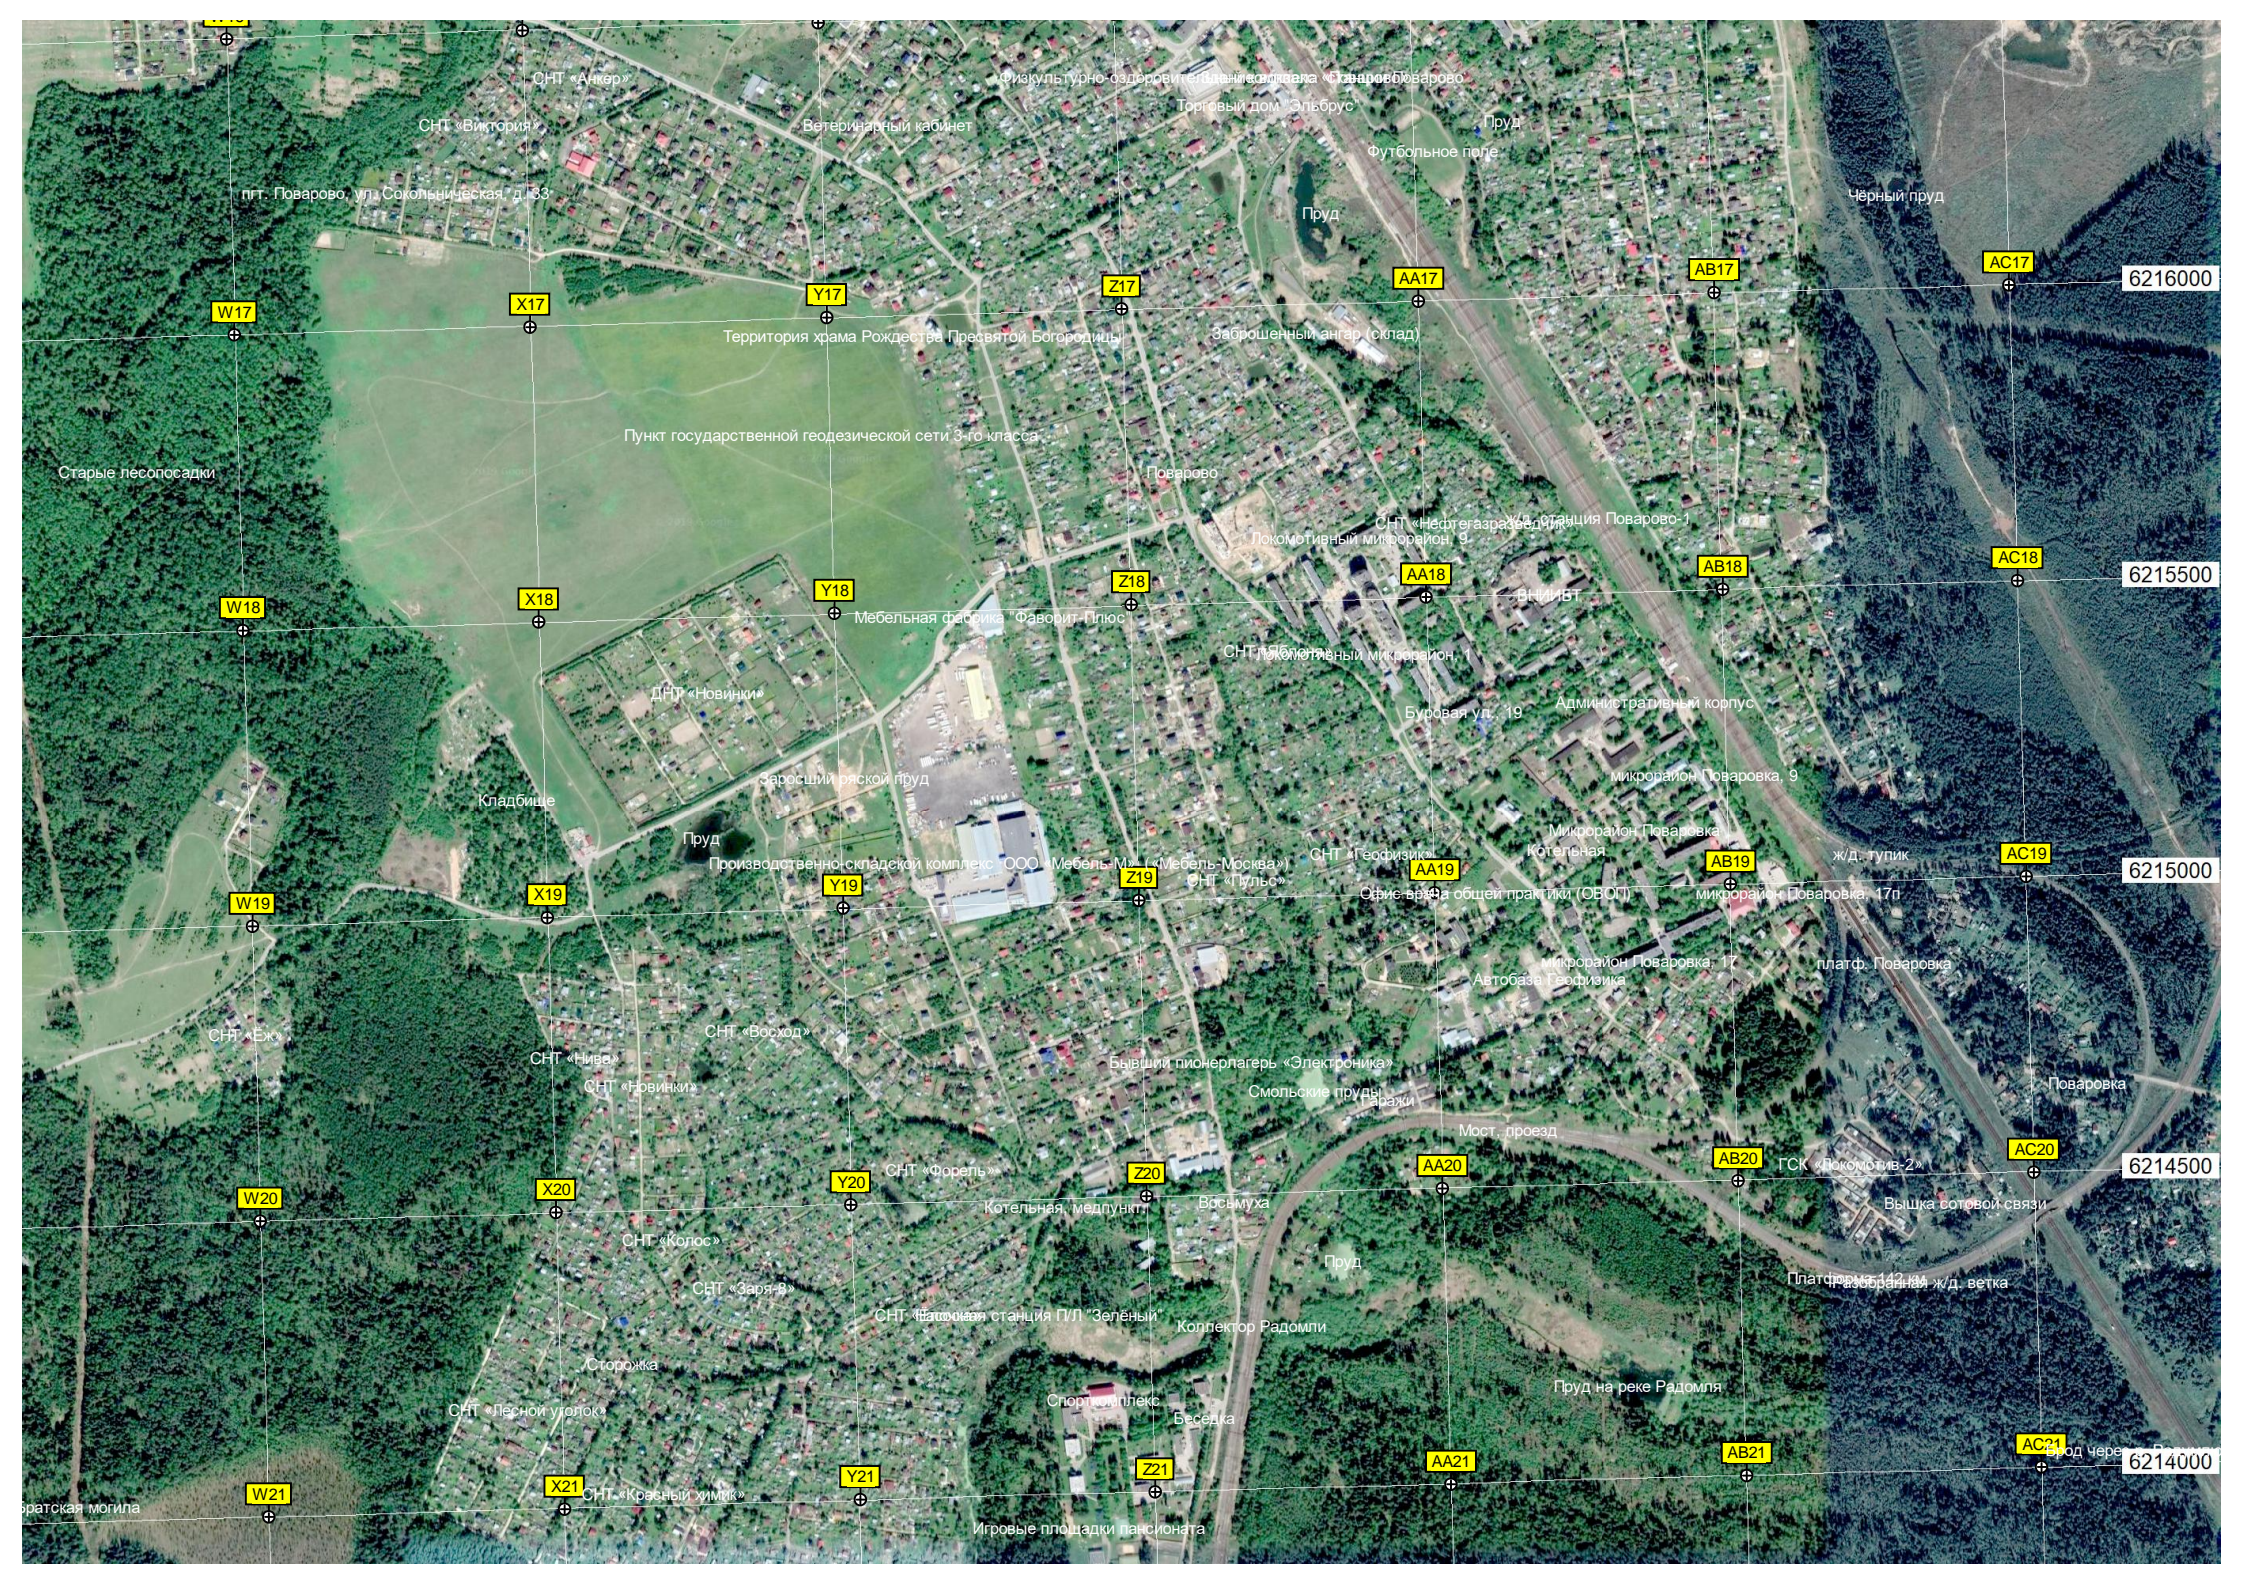

СНТ «Ограда»

Дачный поселок «Поведино»

СНТ «Рассвет»

Болото

СНТ «Полынка»

Бассейн

373500

374000