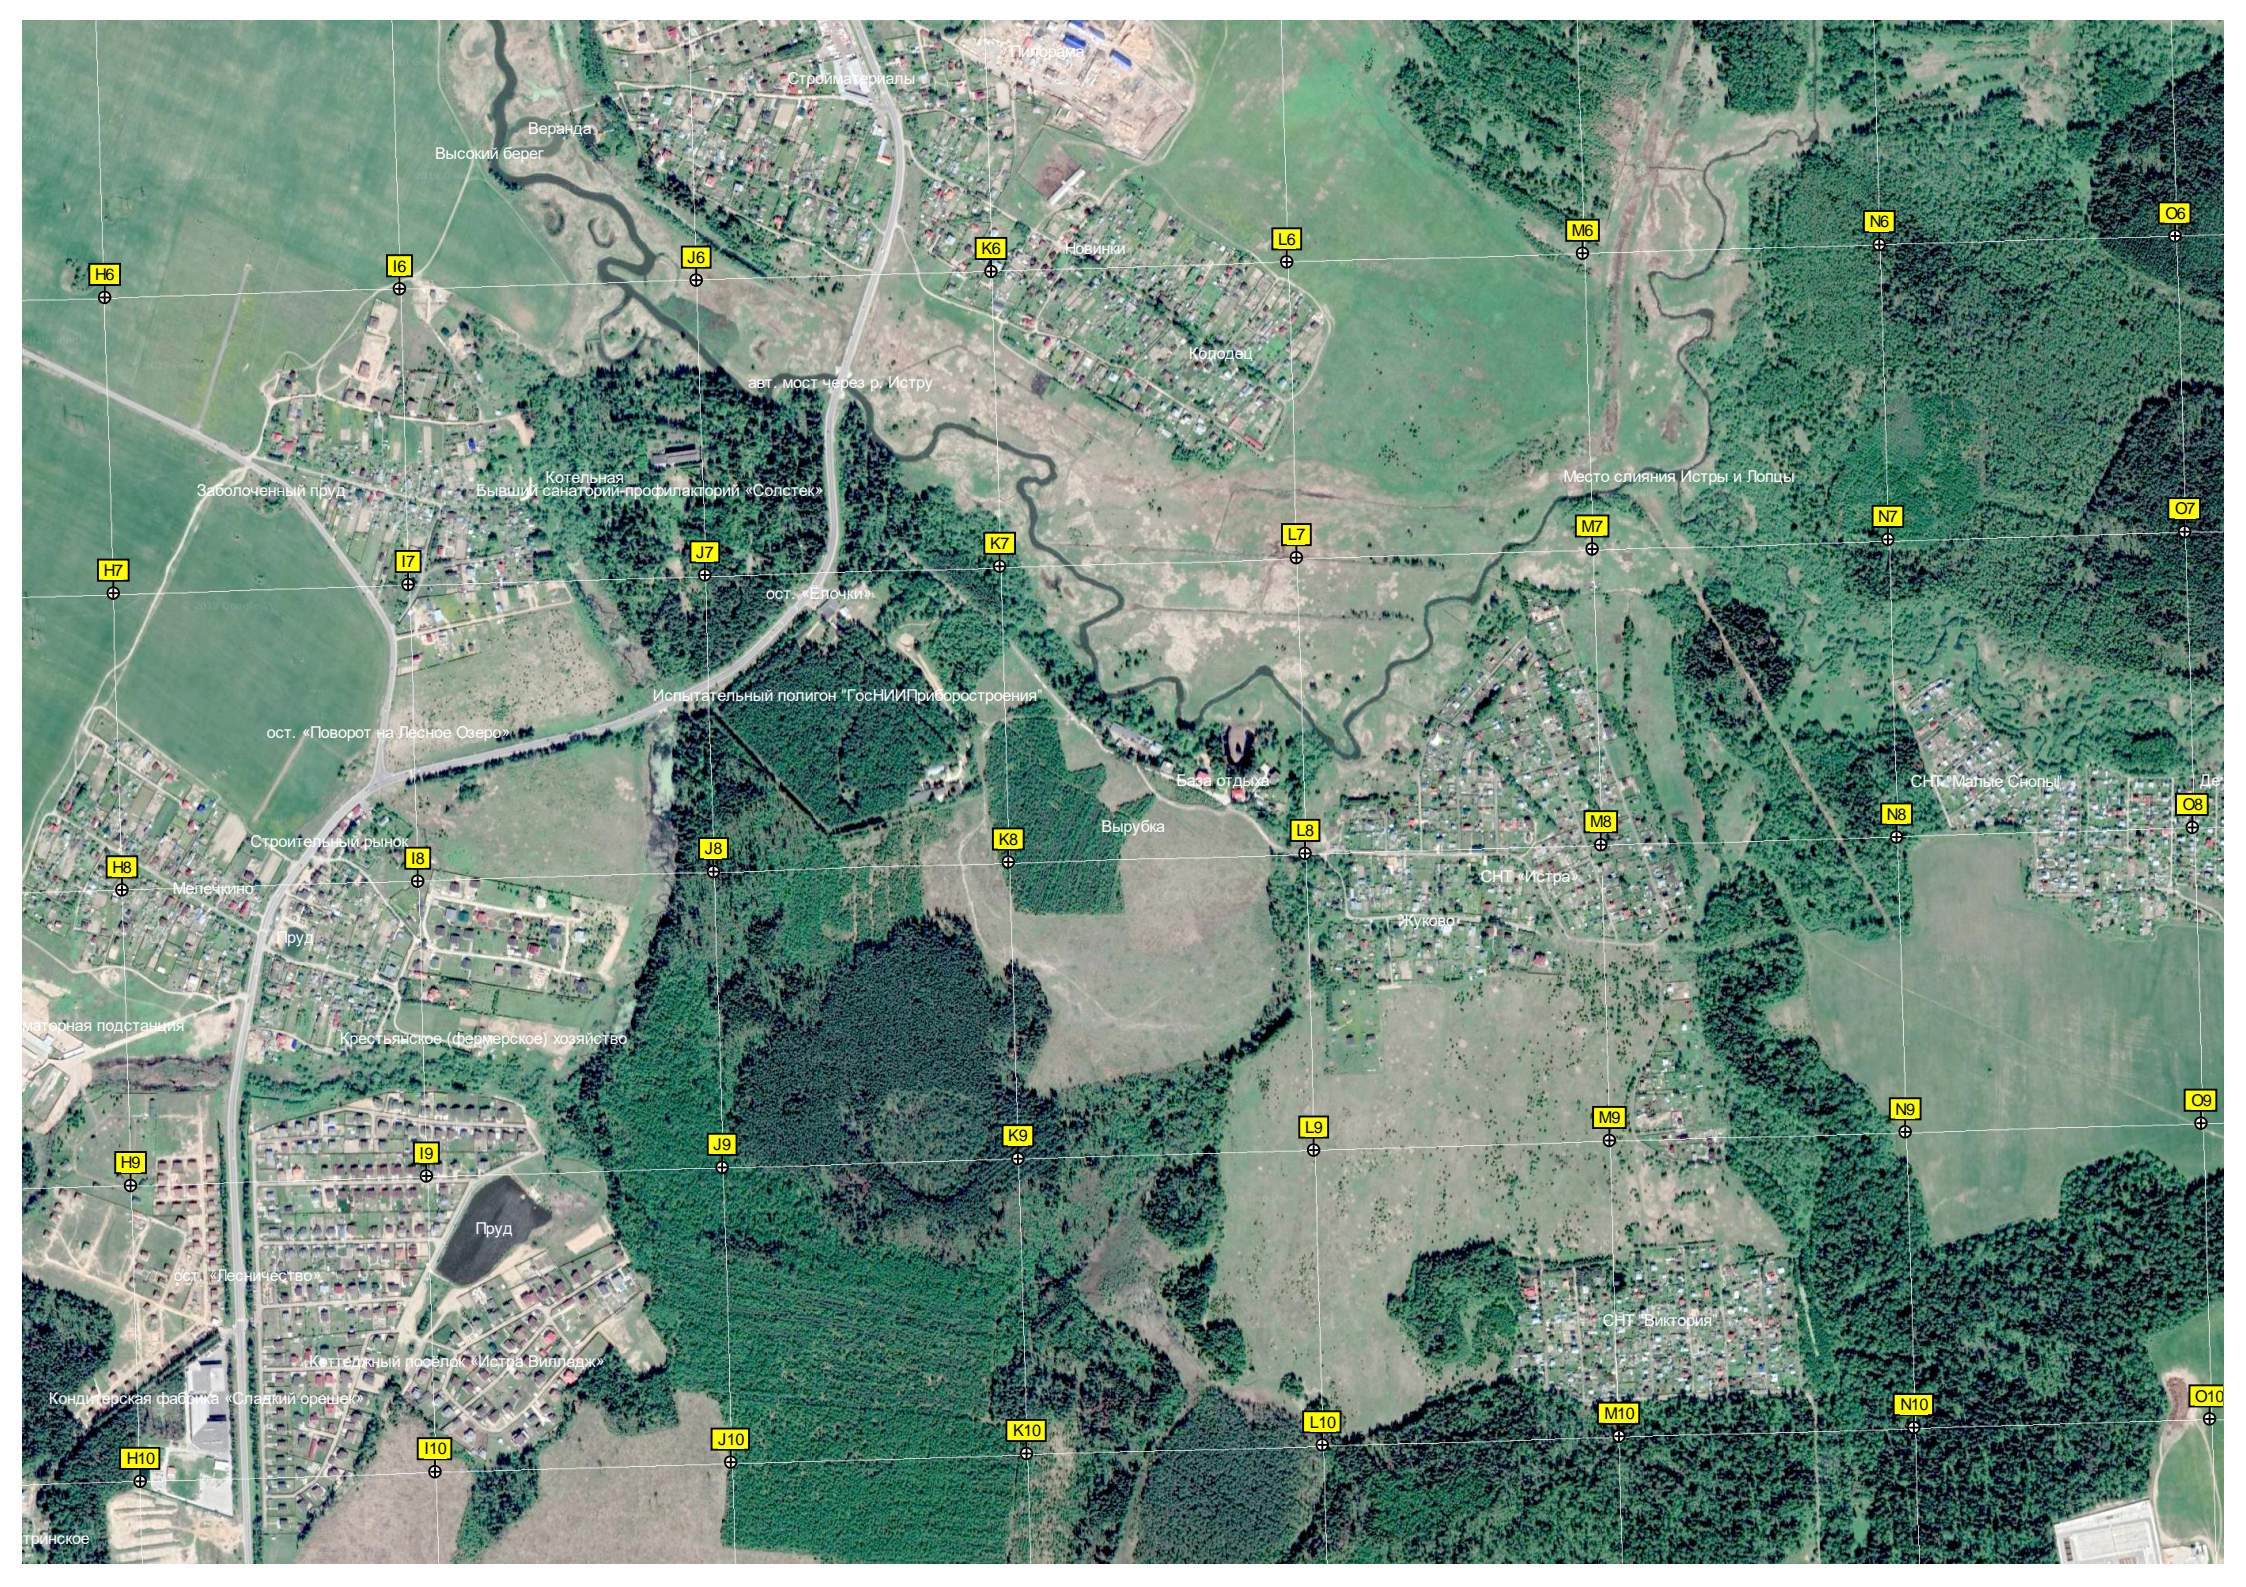

Котельная

Маслово

Пруд

«Маслово»

общественная организация «Объединение земледельцев «Бережки»

Болото

Трансформаторная подстанция

Лесничество Ис

Карьерный пруд

Башня сотовой связи

Свалка

Место слияния рр. Вздериноги и Грязной, образующих р. Глазовку

Пруд

Обработка песчаного карьера

Санитарная вырубка

СНТ "Братцево"