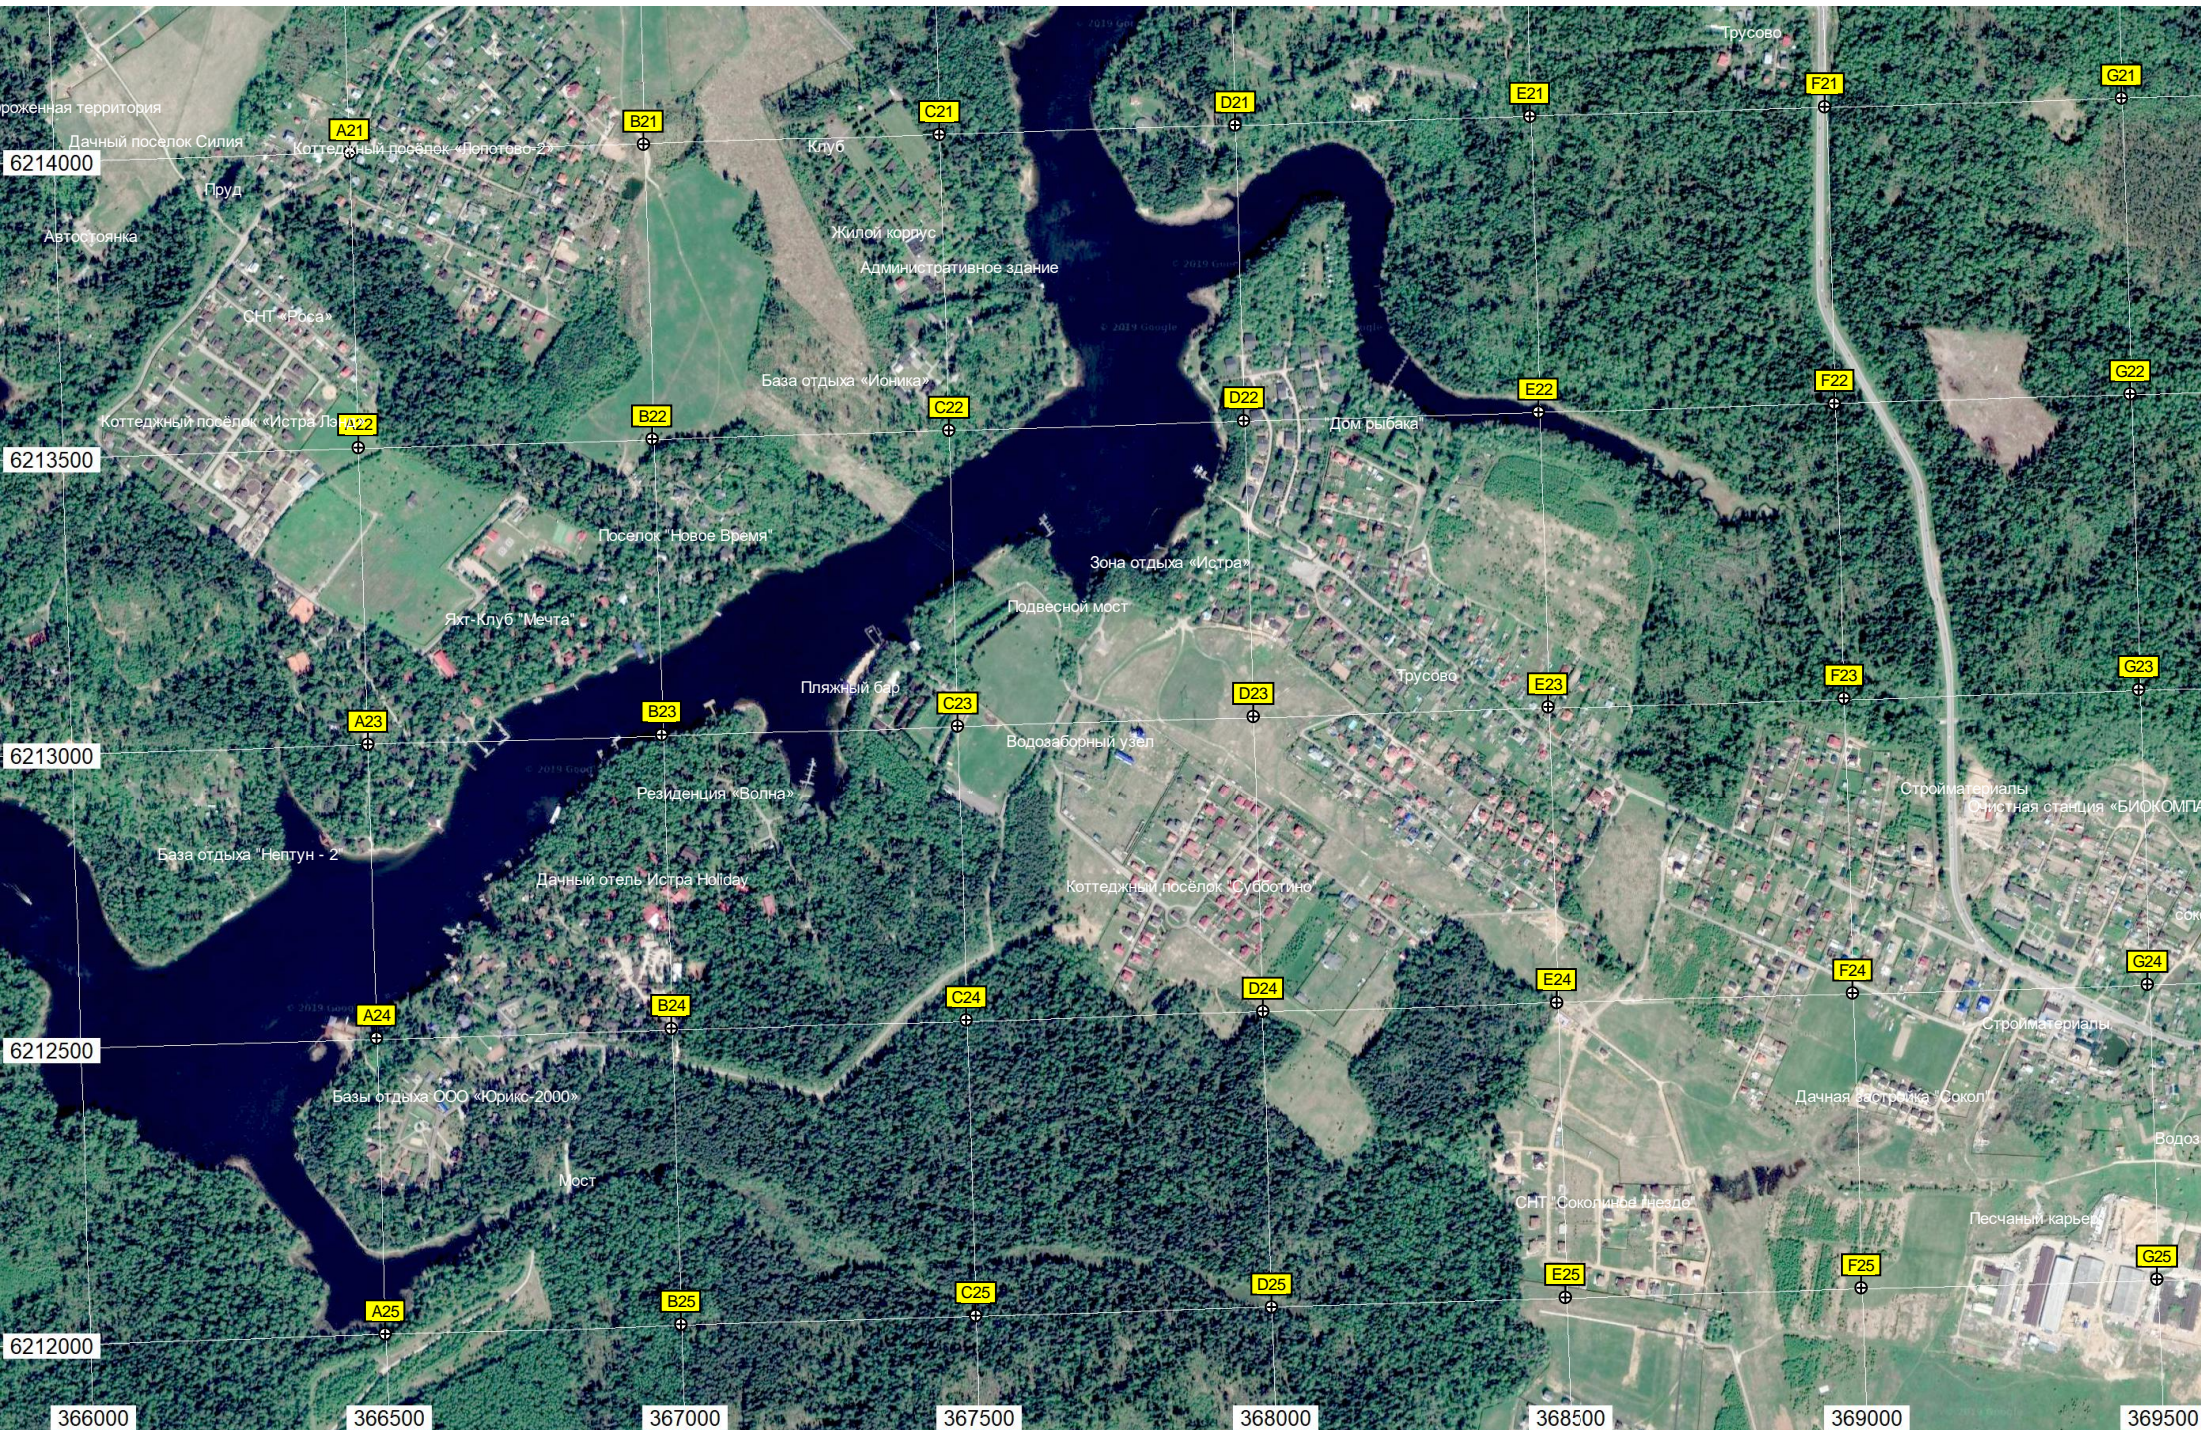

СНТ «Ограда»

Дачный поселок «Поведино»

СНТ «Рассвет»

Болото

СНТ «Полынка»

Бассейн

373500

374000