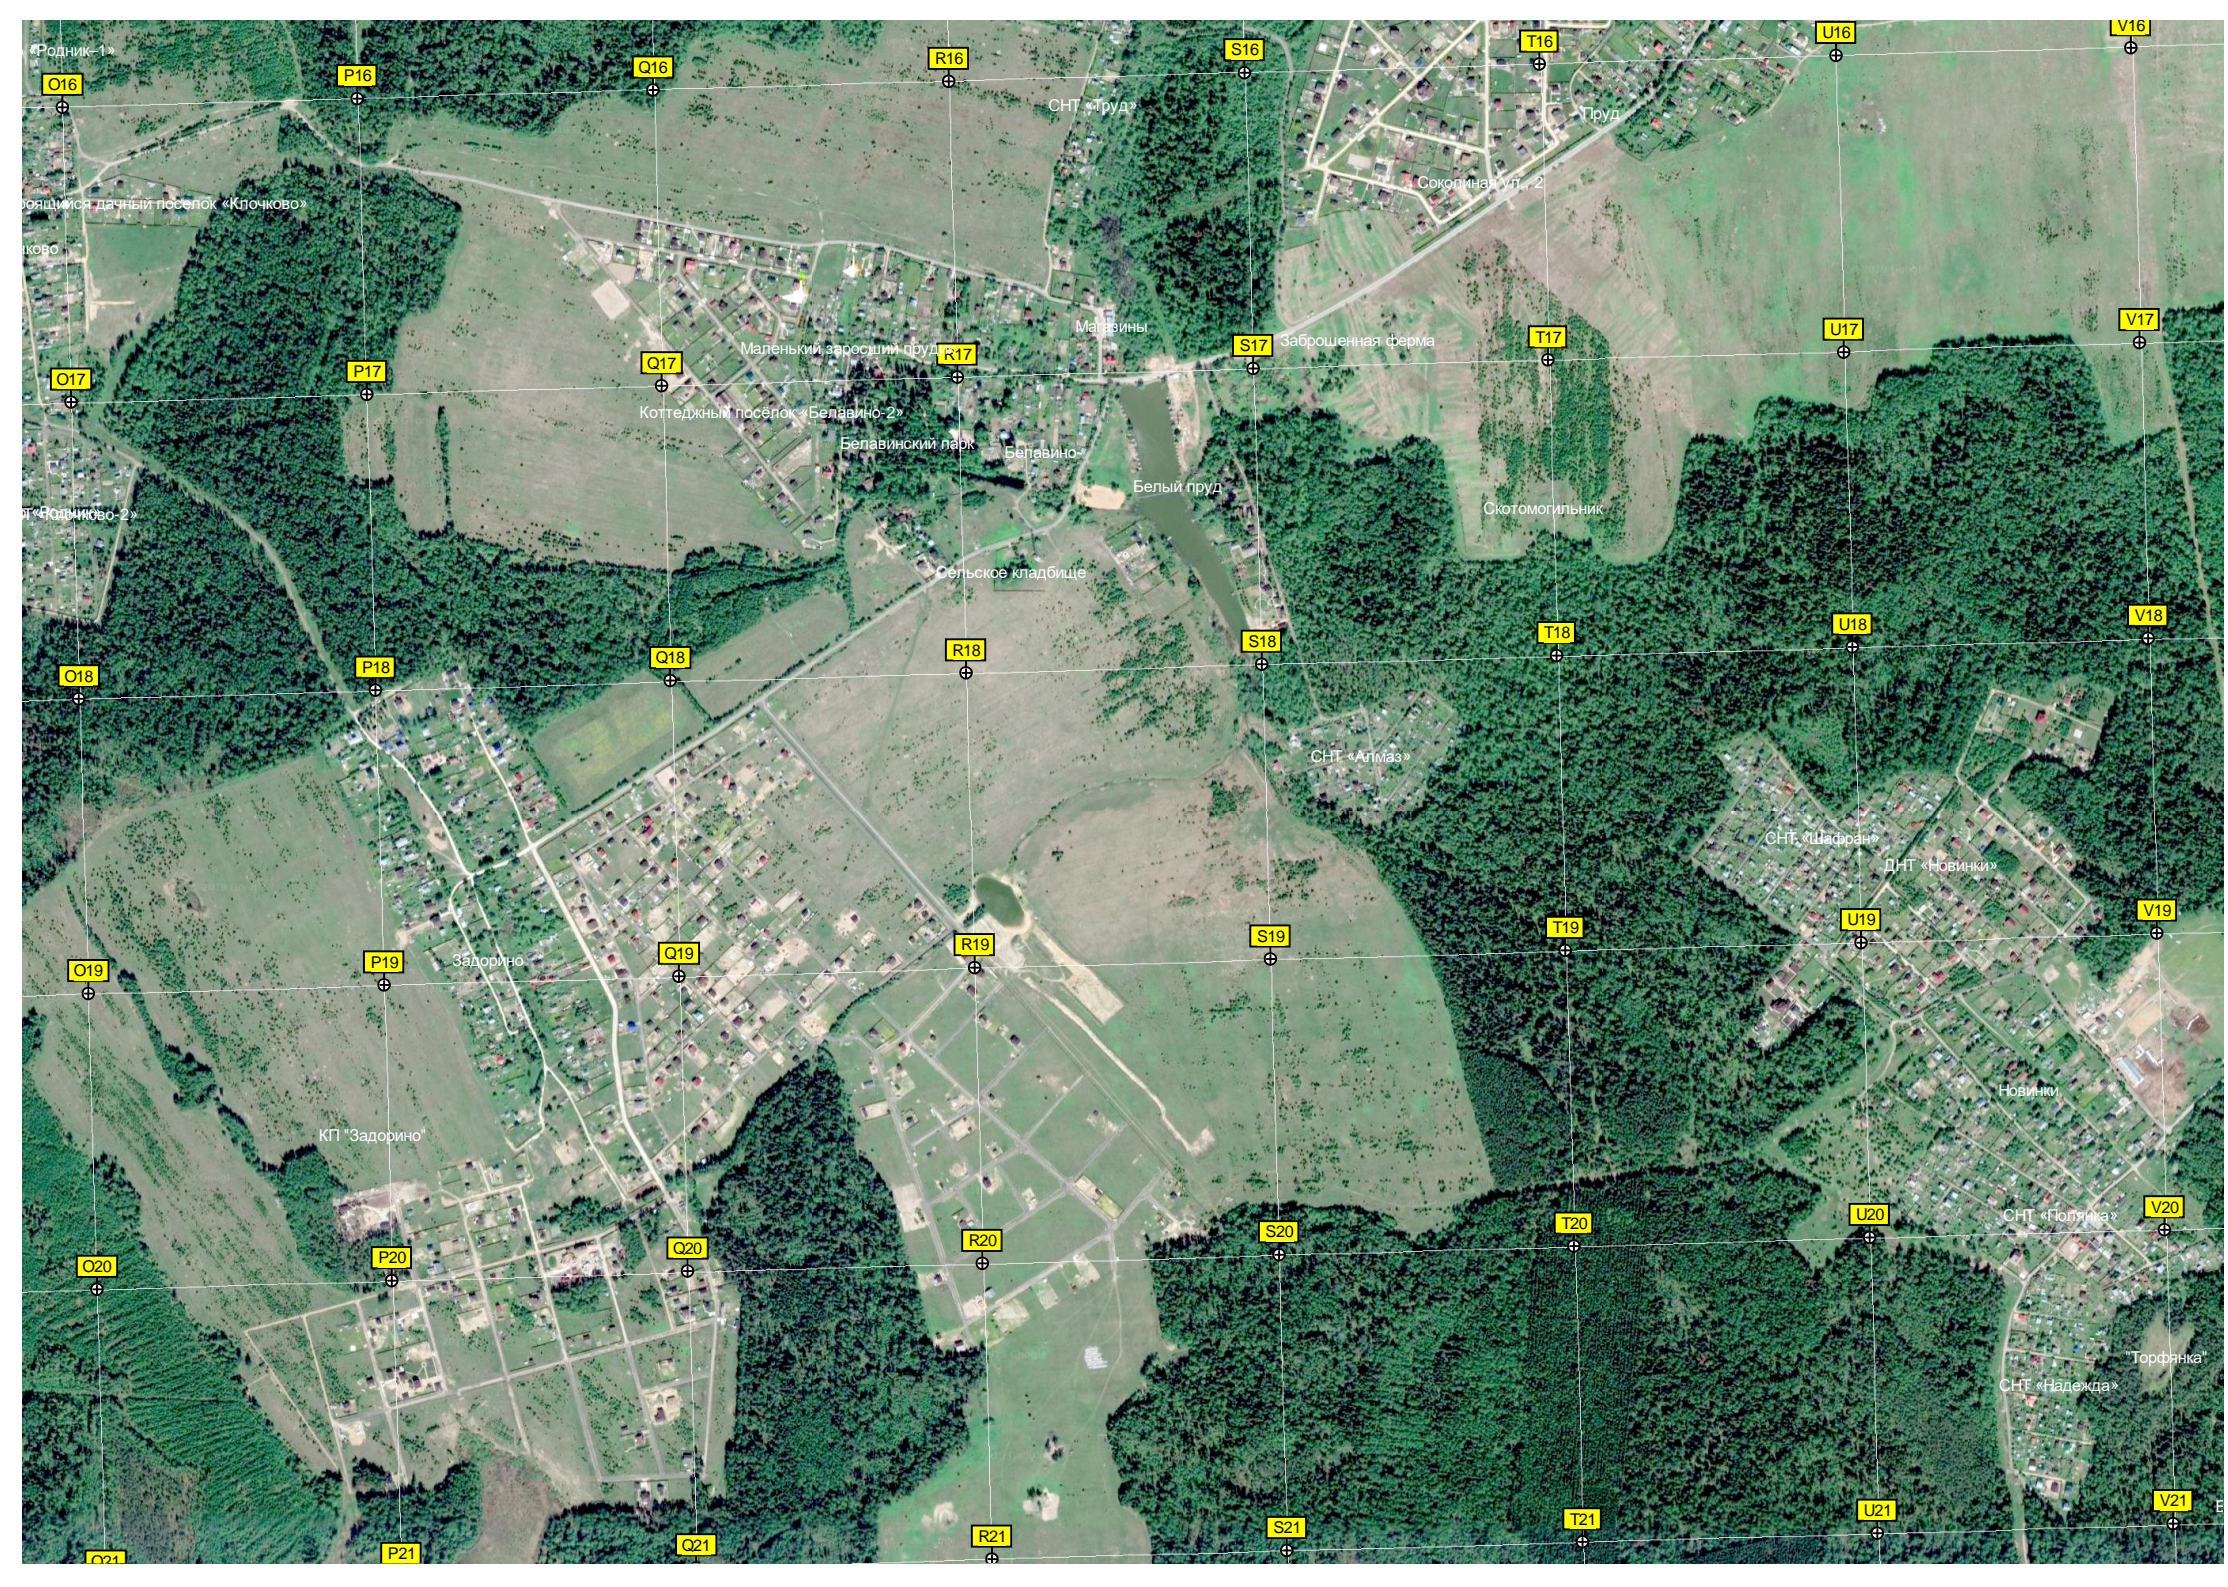

СНТ «Ограда»

Дачный поселок «Поведино»

СНТ «Рассвет»

Болото

СНТ «Полынка»

Бассейн

373500

374000