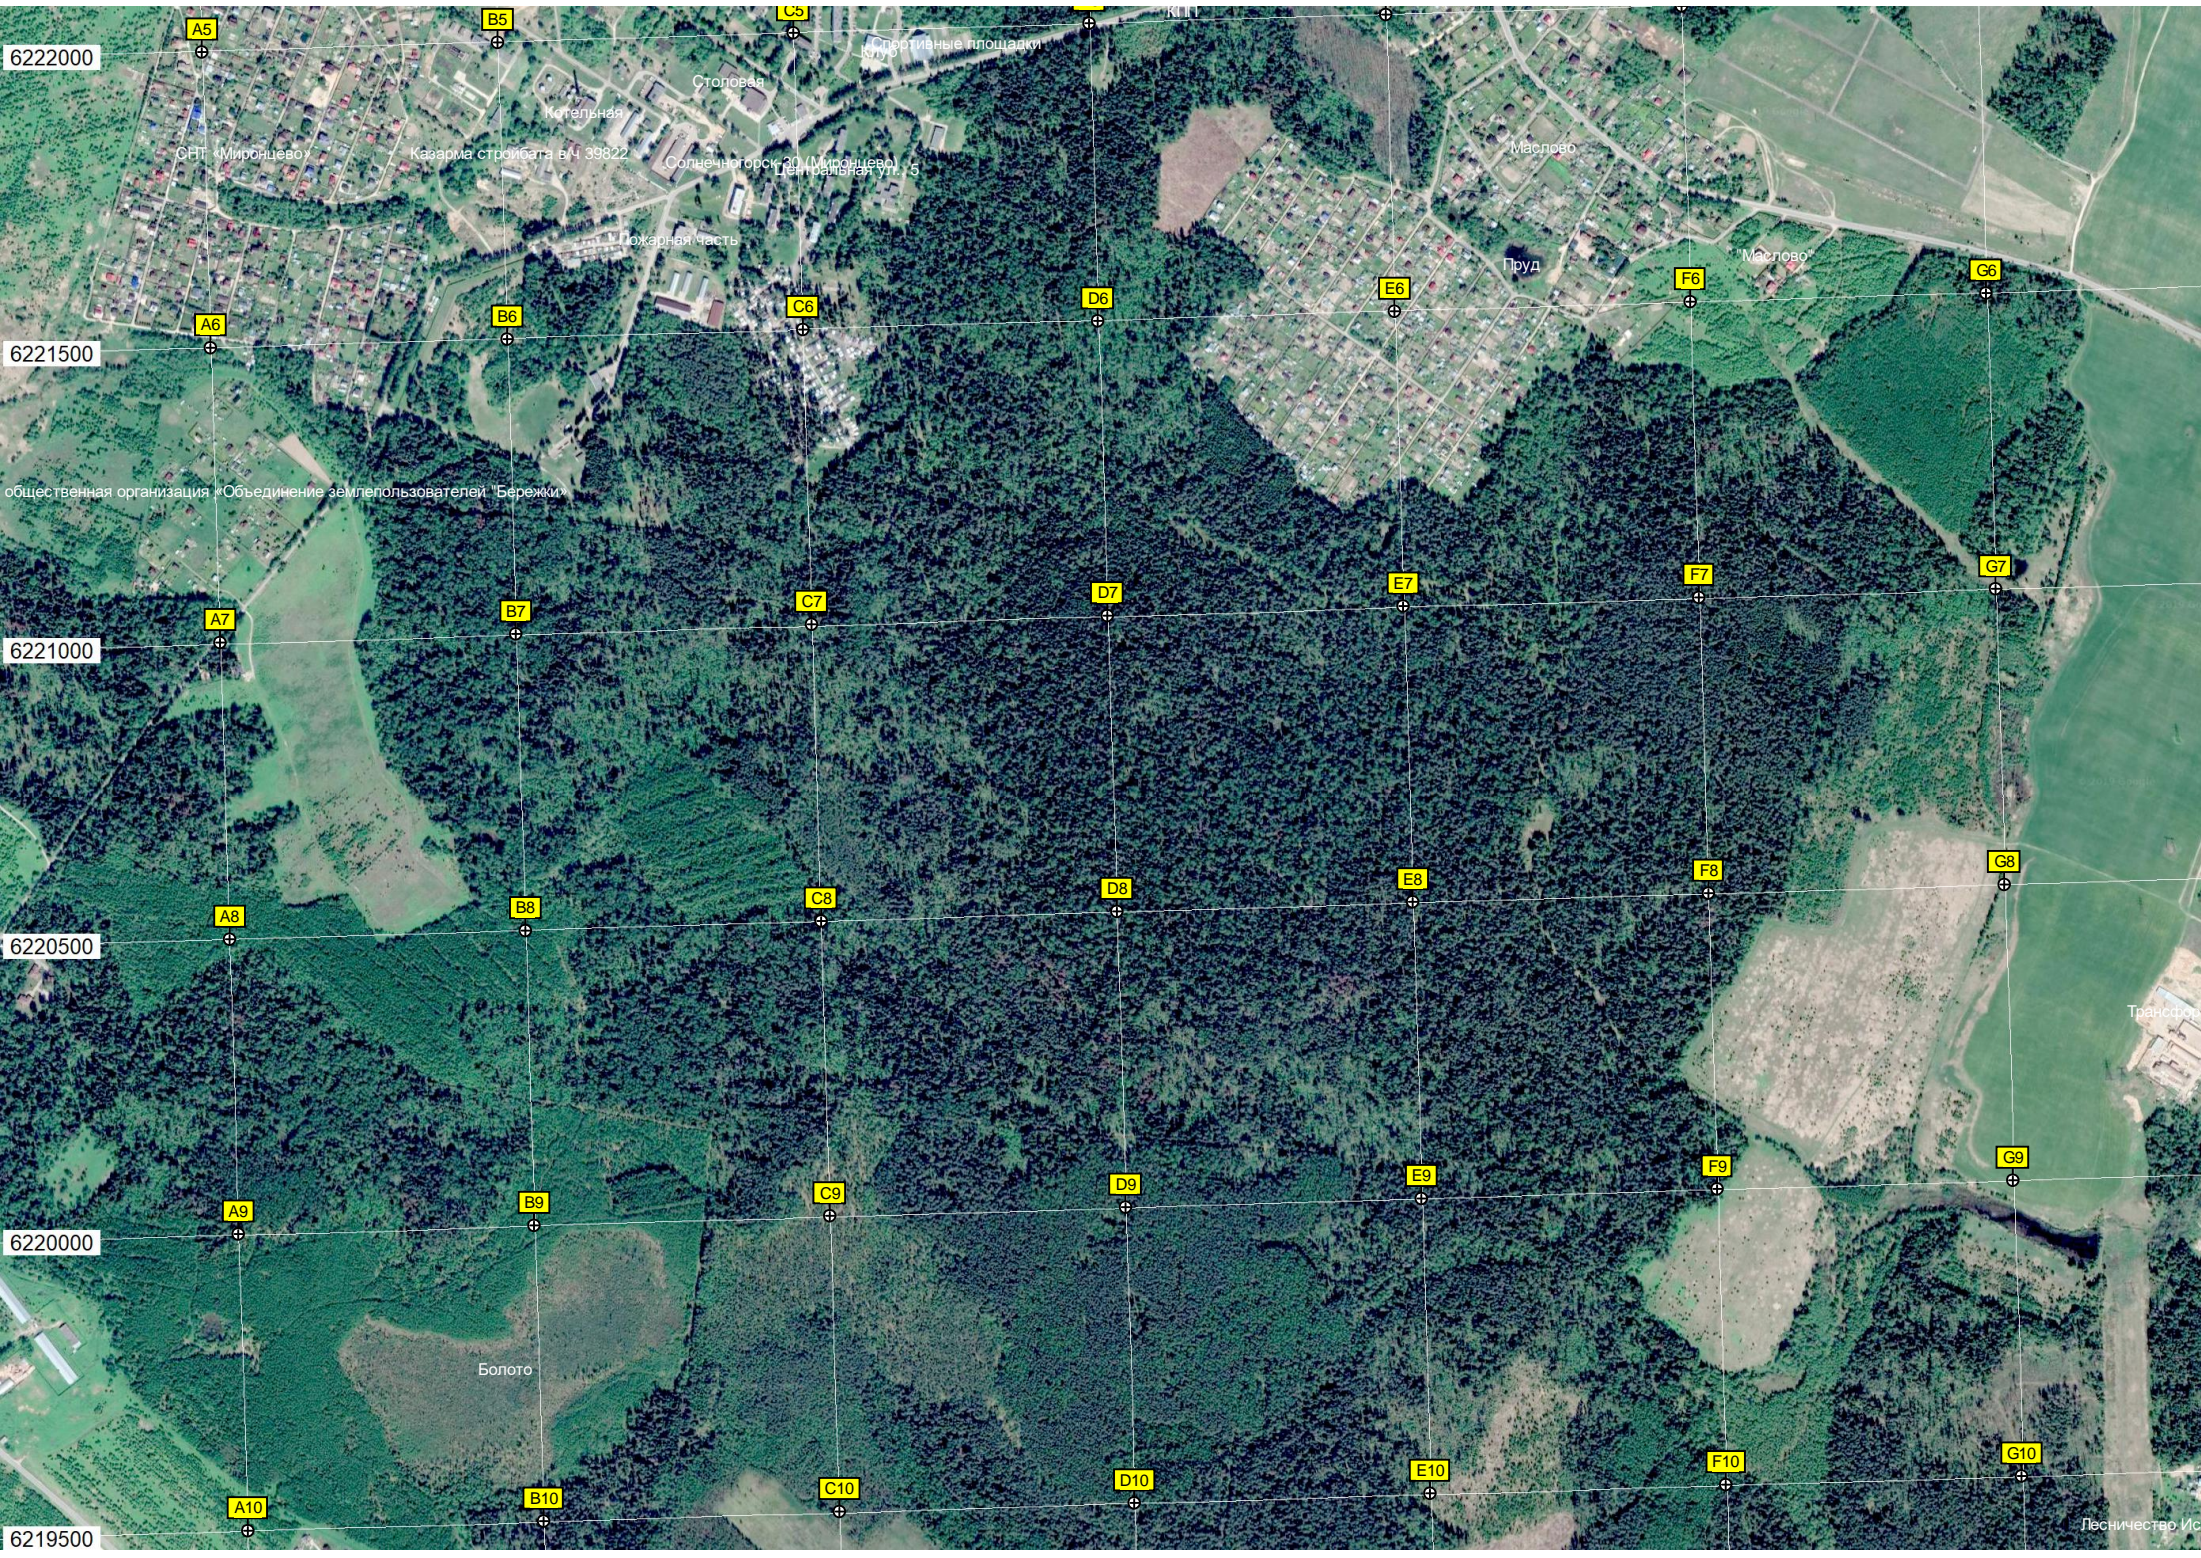

6222000

6221500

6221000

6220500

6220000

6219500

A5

B5

C5

D5

E5

F5

G5

A6

B6

C6

D6

E6

F6

G6

A7

B7

C7

D7

E7

F7

G7

A8

B8

C8

D8

E8

F8

G8

A9

B9

C9

D9

E9

F9

G9

A10

B10

C10

D10

E10

F10

G10

СНТ «Миронцево»

Казарма строибата в/ч 39822

Солнечный клуб (Миронцево) 5

Дожарная часть

Столовая

Спортивные площадки

Клуб

Котельная

Маслово

Пруд

«Маслово»

общественная организация «Объединение земледельцев «Бережки»

Болото

Трансформаторная подстанция

Лесничество Ис