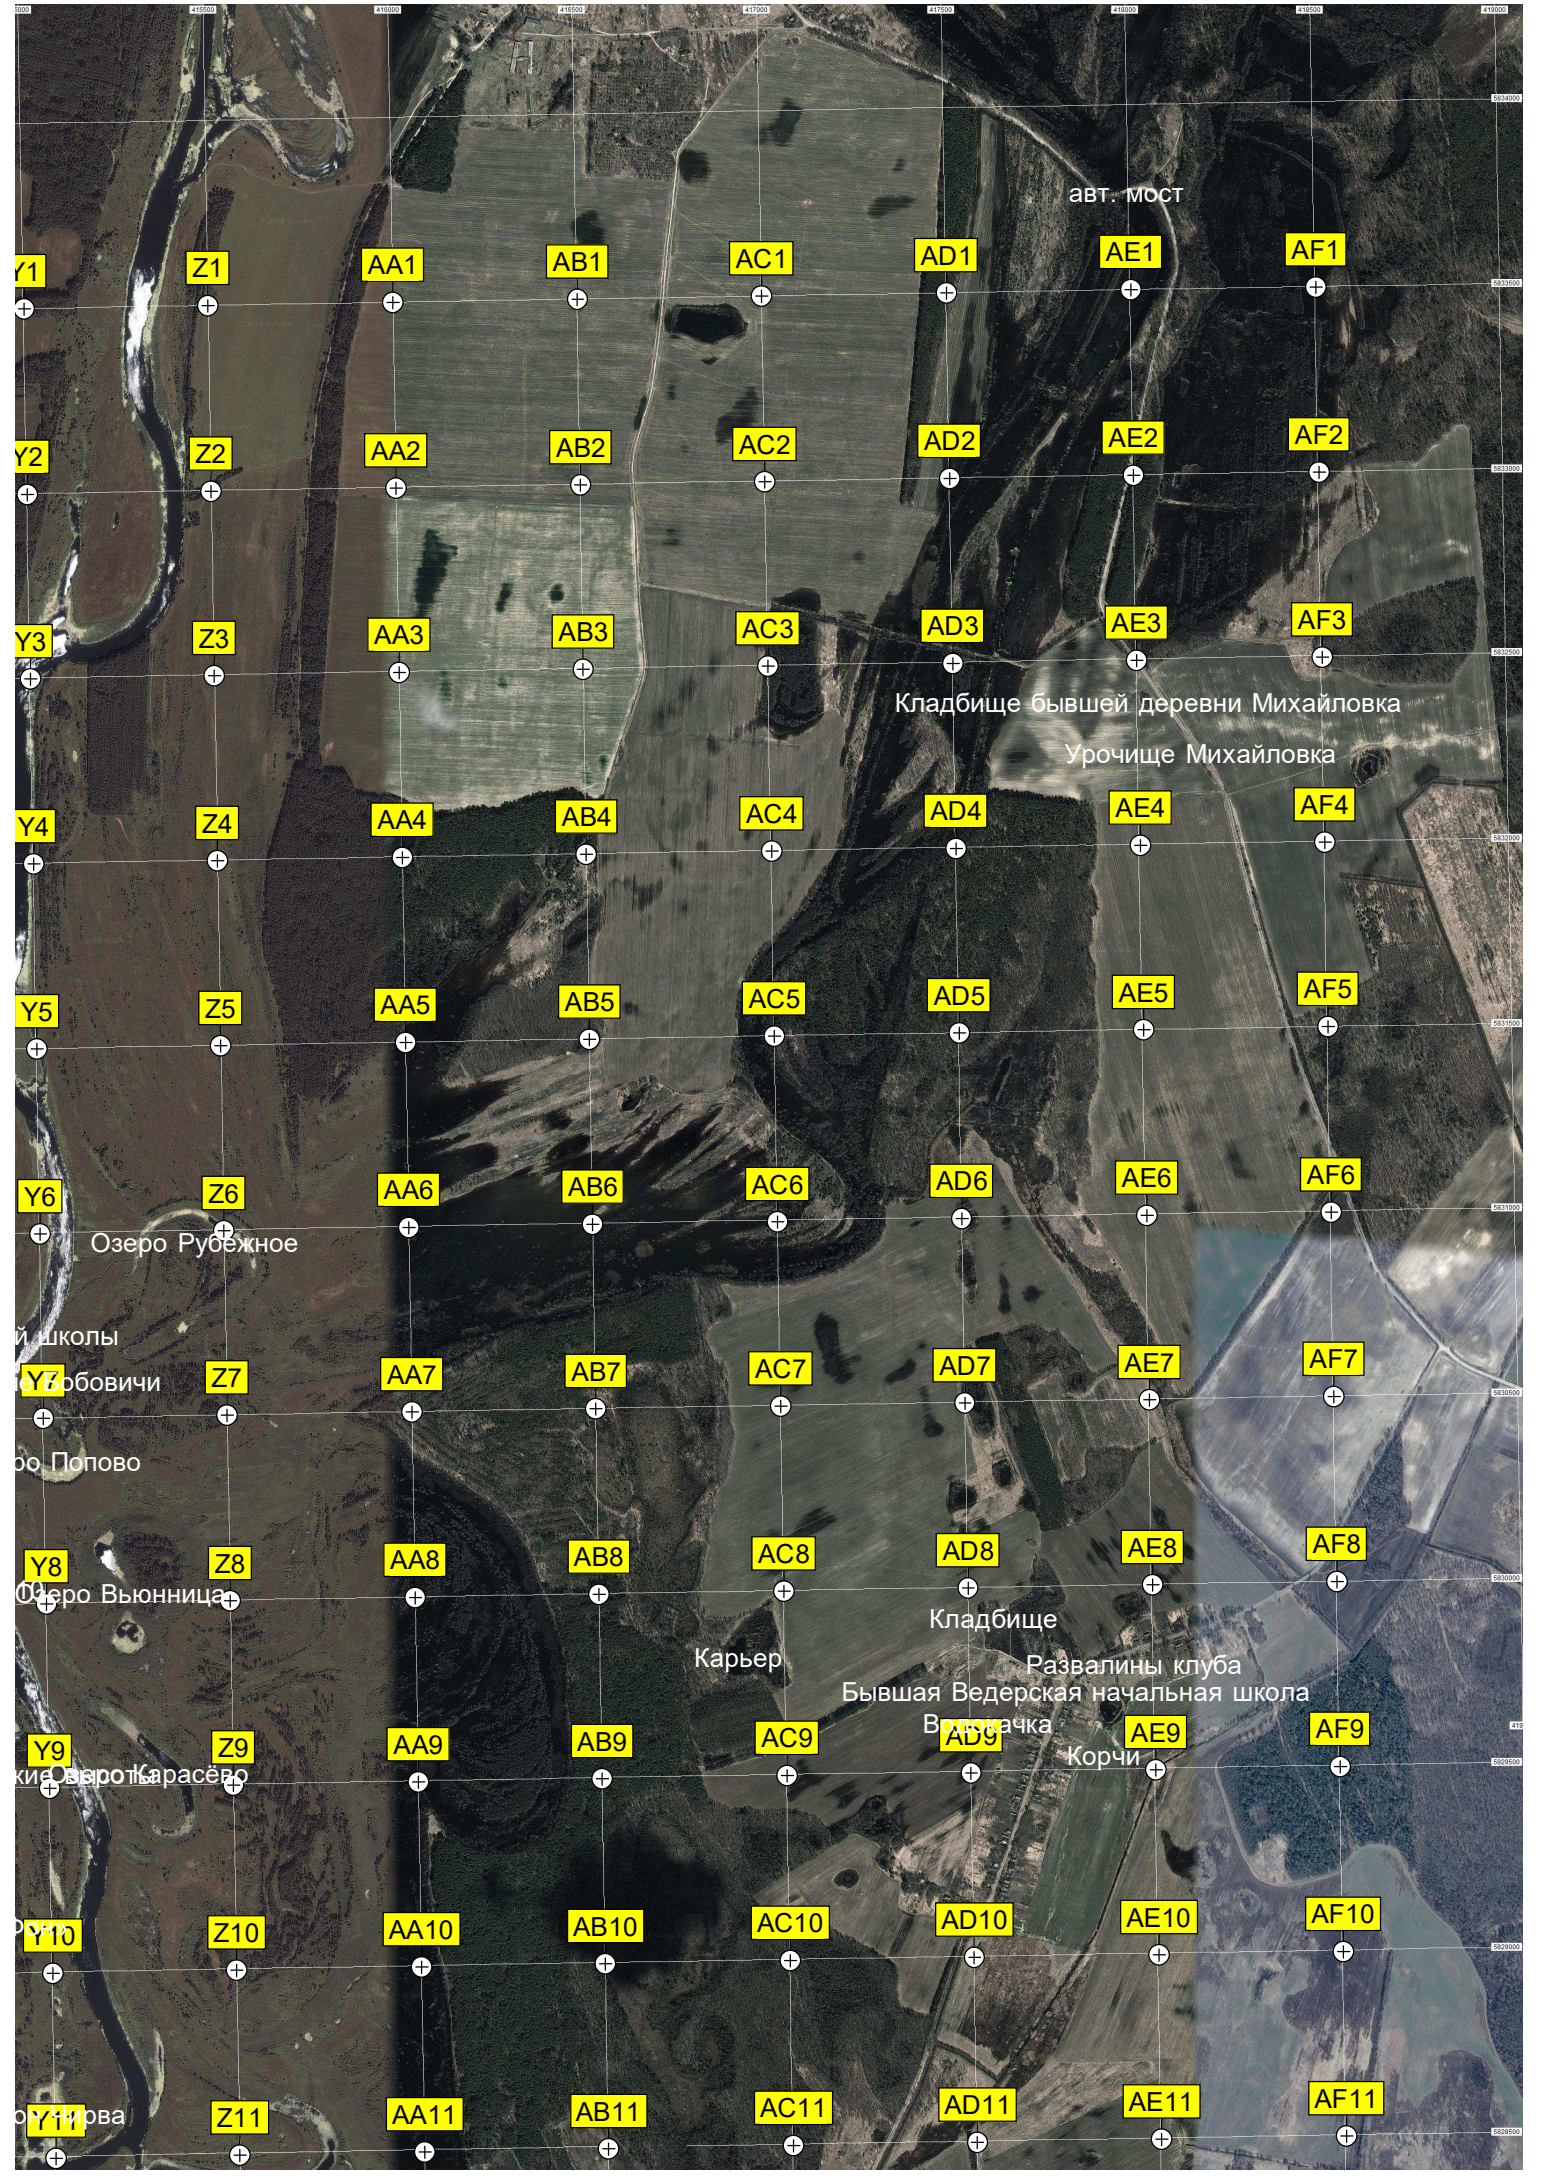

Урочище Кулево

Борец

Прудовка

Развалины здания привязного содержания КРС

вшей МТФ

авт. мост

AF1

AE2

AF2

Кладбище бывшей деревни Михайловка
Урочище Михайловка

AE4

AF4

AE5

AF5

AE6

AF6

Озеро Рубежное

AE7

AF7

Школы
Рубовичи
Попово

AE8

AF8

Озеро Вьюница

Кладбище
Карьер
Развалины клуба
Бывшая Ведерская начальная школа
Волгачка

AE9

AF9

Карасёво

Корчи

AE10

AF10

Илова

AE11