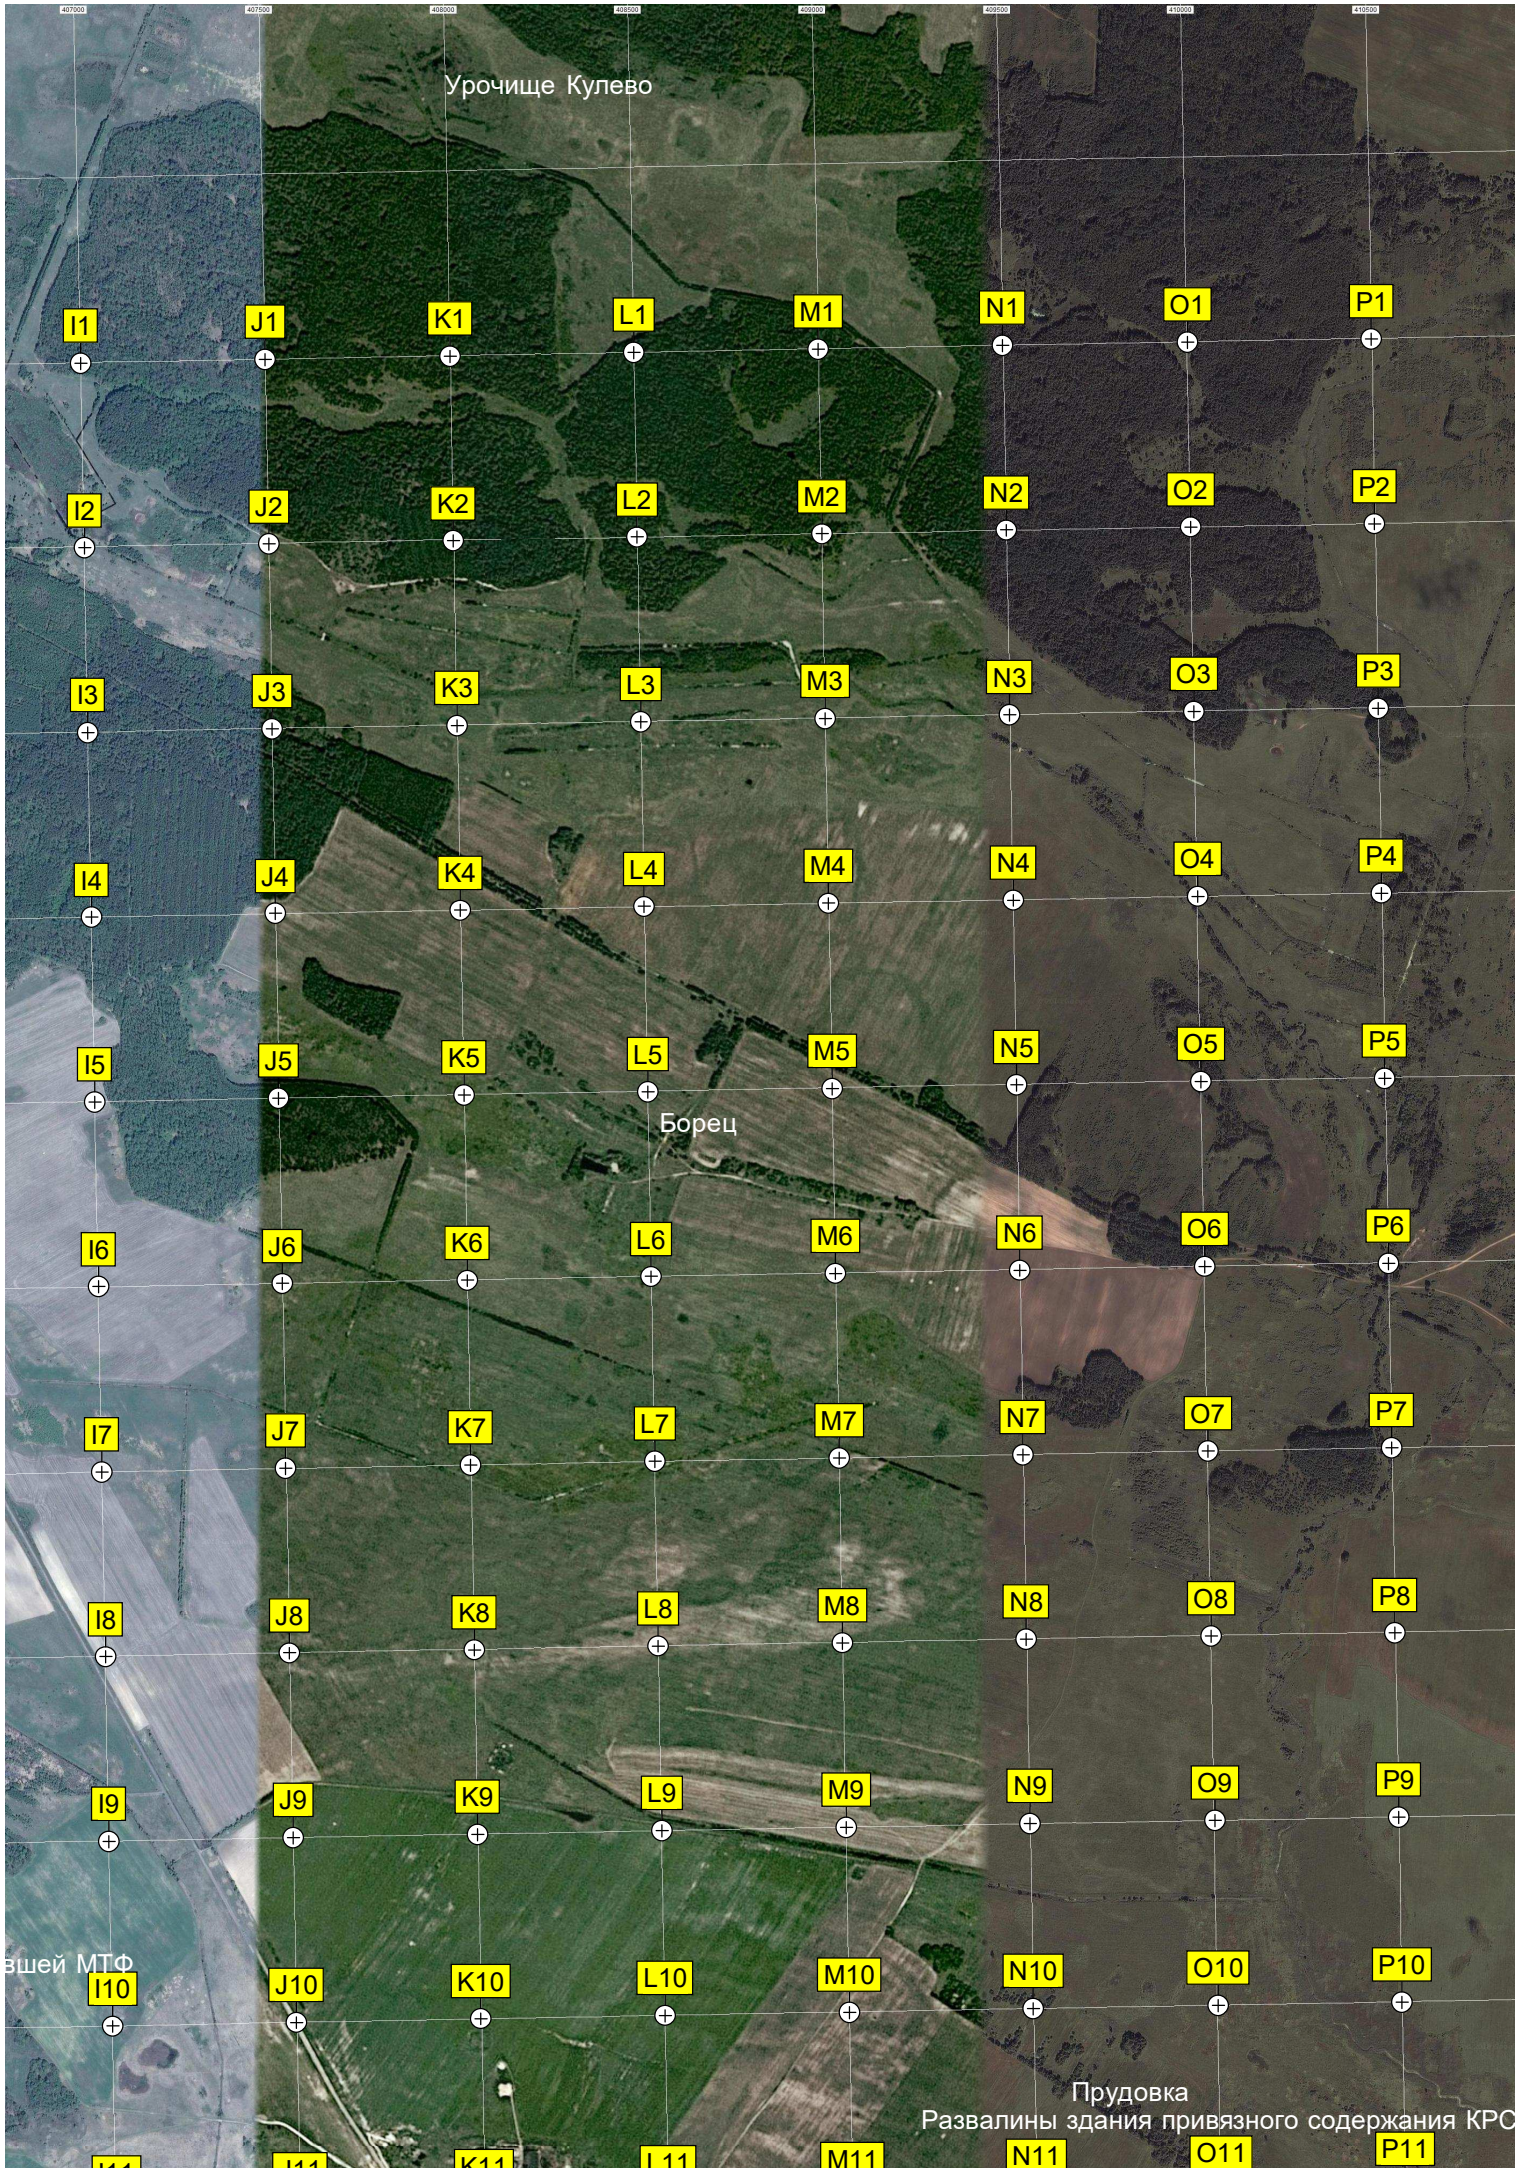

Урочище Кулево

Борец

Прудовка

Развалины здания привязного содержания КРС

вшей МТФ

авт. мост

AF1

AE2

AF2

Кладбище бывшей деревни Михайловка
Урочище Михайловка

AE4

AF4

AE5

AF5

AE6

AF6

Озеро Рубежное

AE7

AF7

Школы
Рубовичи
Попово

AE8

AF8

Озеро Вьюница

Кладбище
Карьер
Развалины клуба
Бывшая Ведерская начальная школа
Волгачка

AE9

AF9

Карасёво

Корчи

AE10

AF10

Илова

AE11