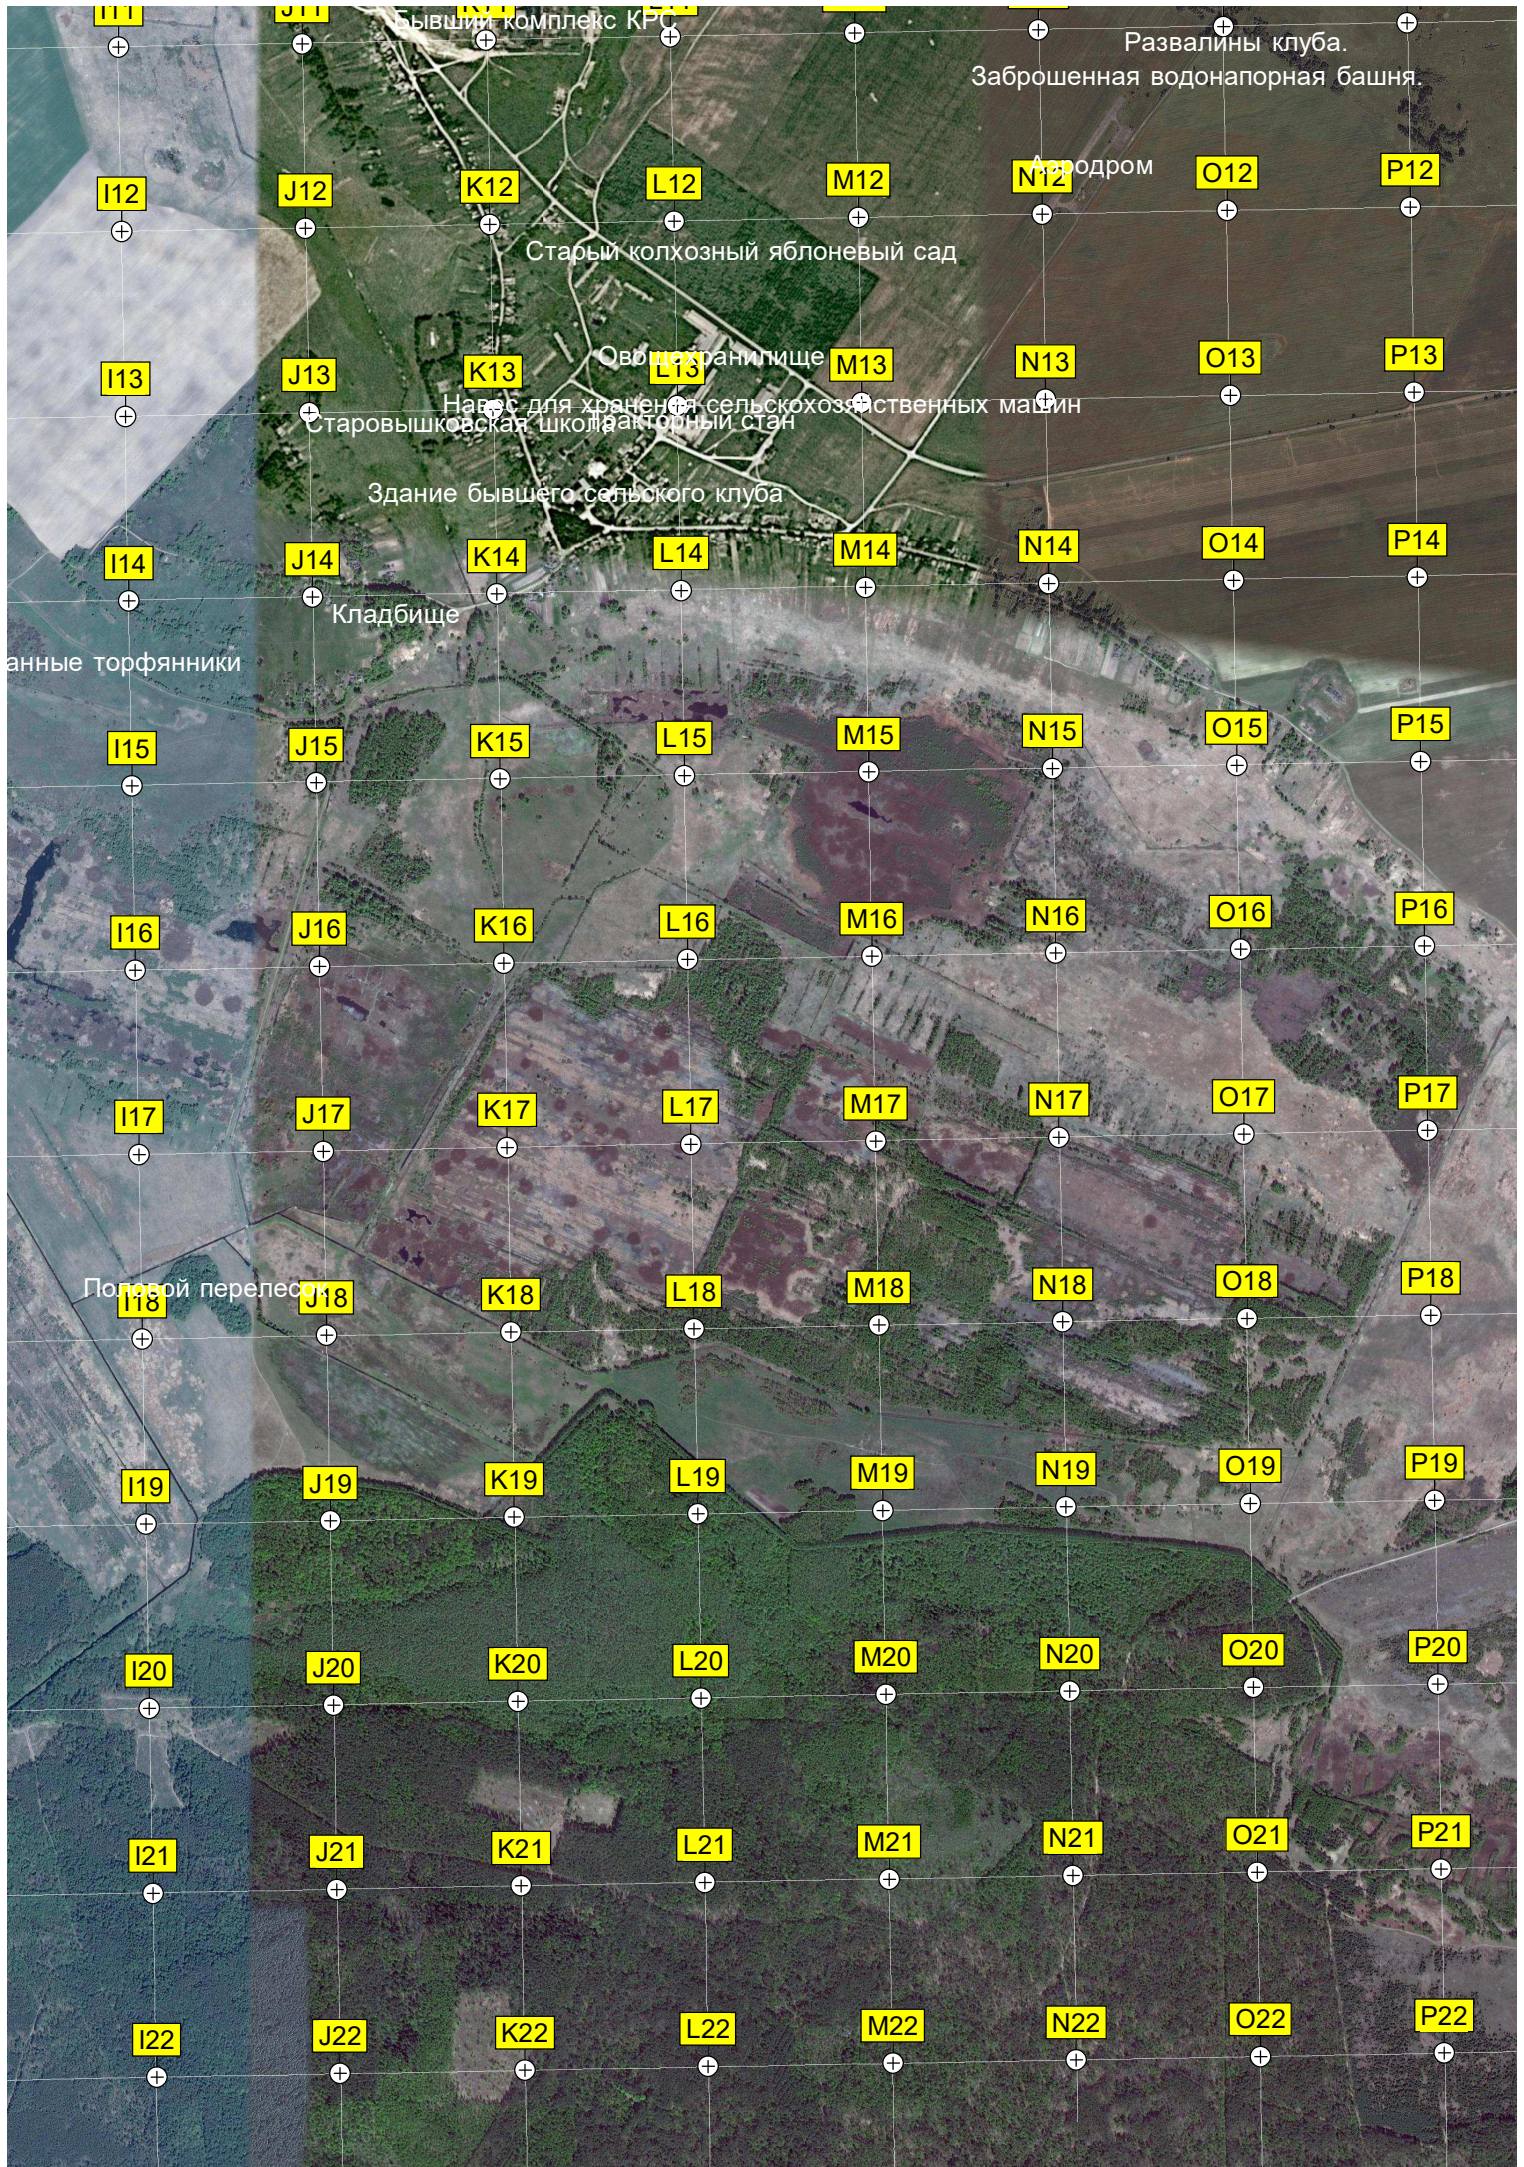

Озеро Рубежное

AE7

AF7

Школы
Рубовичи
Попово

AE8

AF8

Озеро Вьюница

Кладбище
Карьер
Развалины клуба
Бывшая Ведерская начальная школа
Волгачка

AE9

AF9

Карасёво

Корчи

AE10

AF10

Илова

AE11

AF11

Бывший комплекс КРС

Развалины клуба.

Заброшенная водонапорная башня.

Аэродром

Старый колхозный яблоневый сад

Овощехранилище

Навес для хранения сельскохозяйственных машин

Старовышковская школа

Здание бывшего сельского клуба

Кладбище

анные торфяники

Полосой перелесок