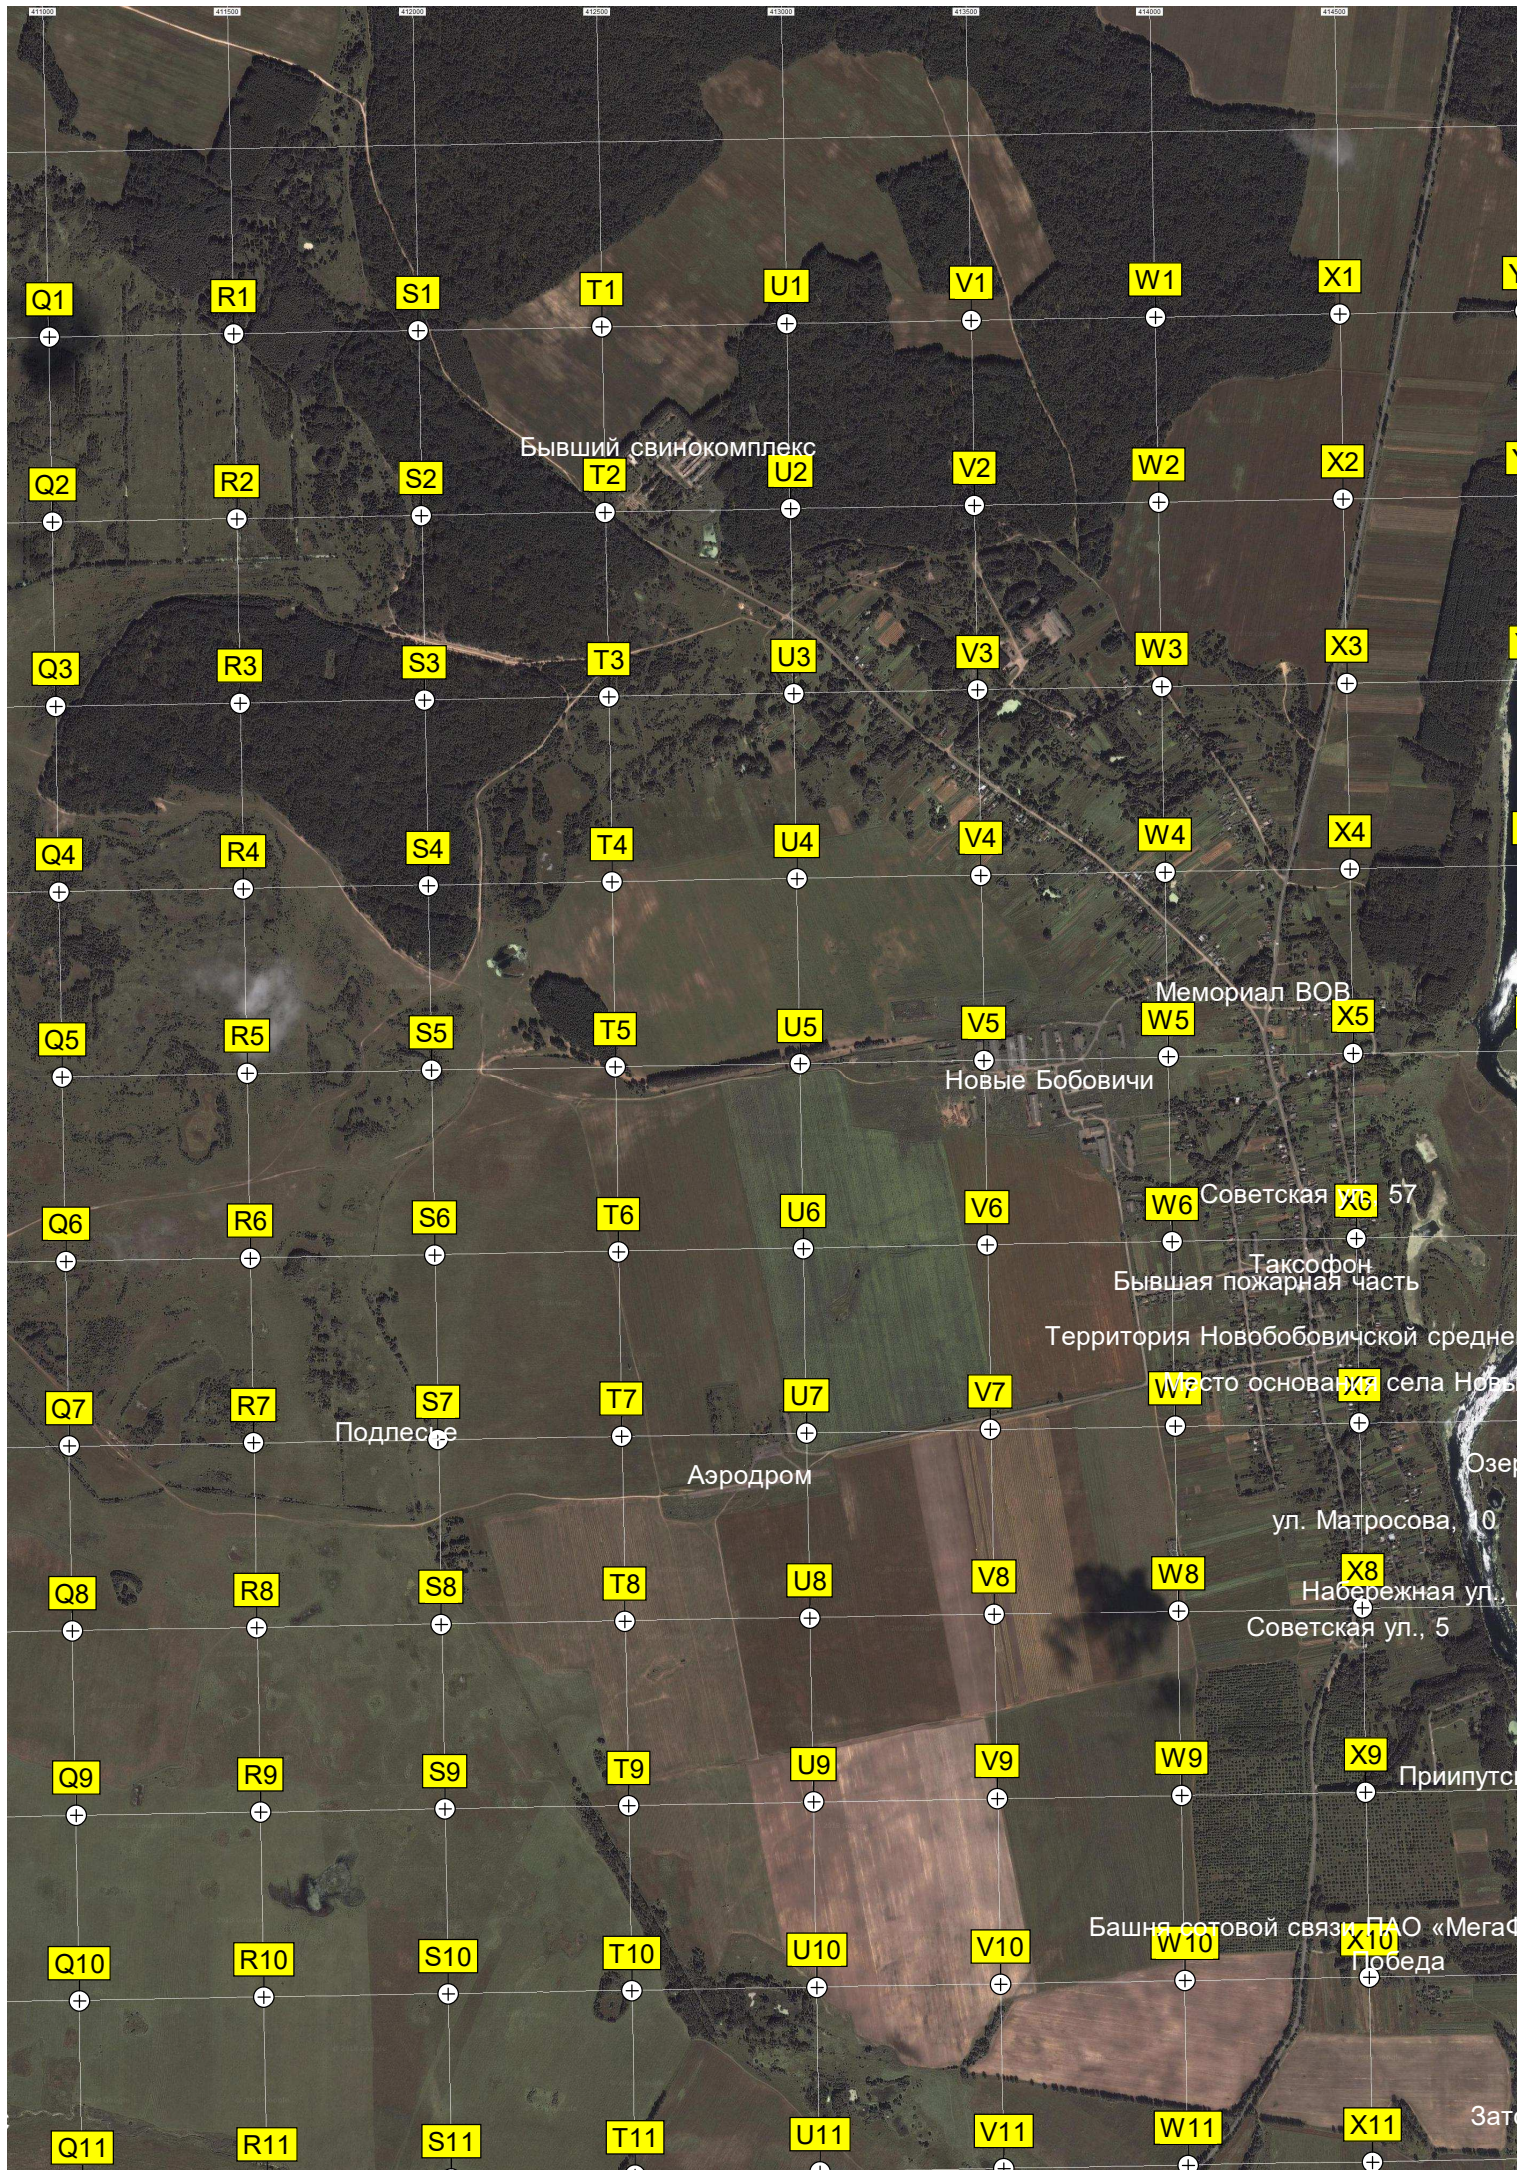

Урочище Кулево

Борец

Прудовка

Развалины здания привязного содержания КРС

вшей МТФ

авт. мост

AF1

AE2

AF2

Кладбище бывшей деревни Михайловка
Урочище Михайловка

AE4

AF4

AE5

AF5

AE6

AF6

Озеро Рубежное

AE7

AF7

Школы
Рубовичи
Попово

AE8

AF8

Озеро Вьюница

Кладбище
Карьер
Развалины клуба
Бывшая Ведерская начальная школа
Волгачка

AE9

AF9

Карасёво

Корчи

AE10

AF10

Илова

AE11