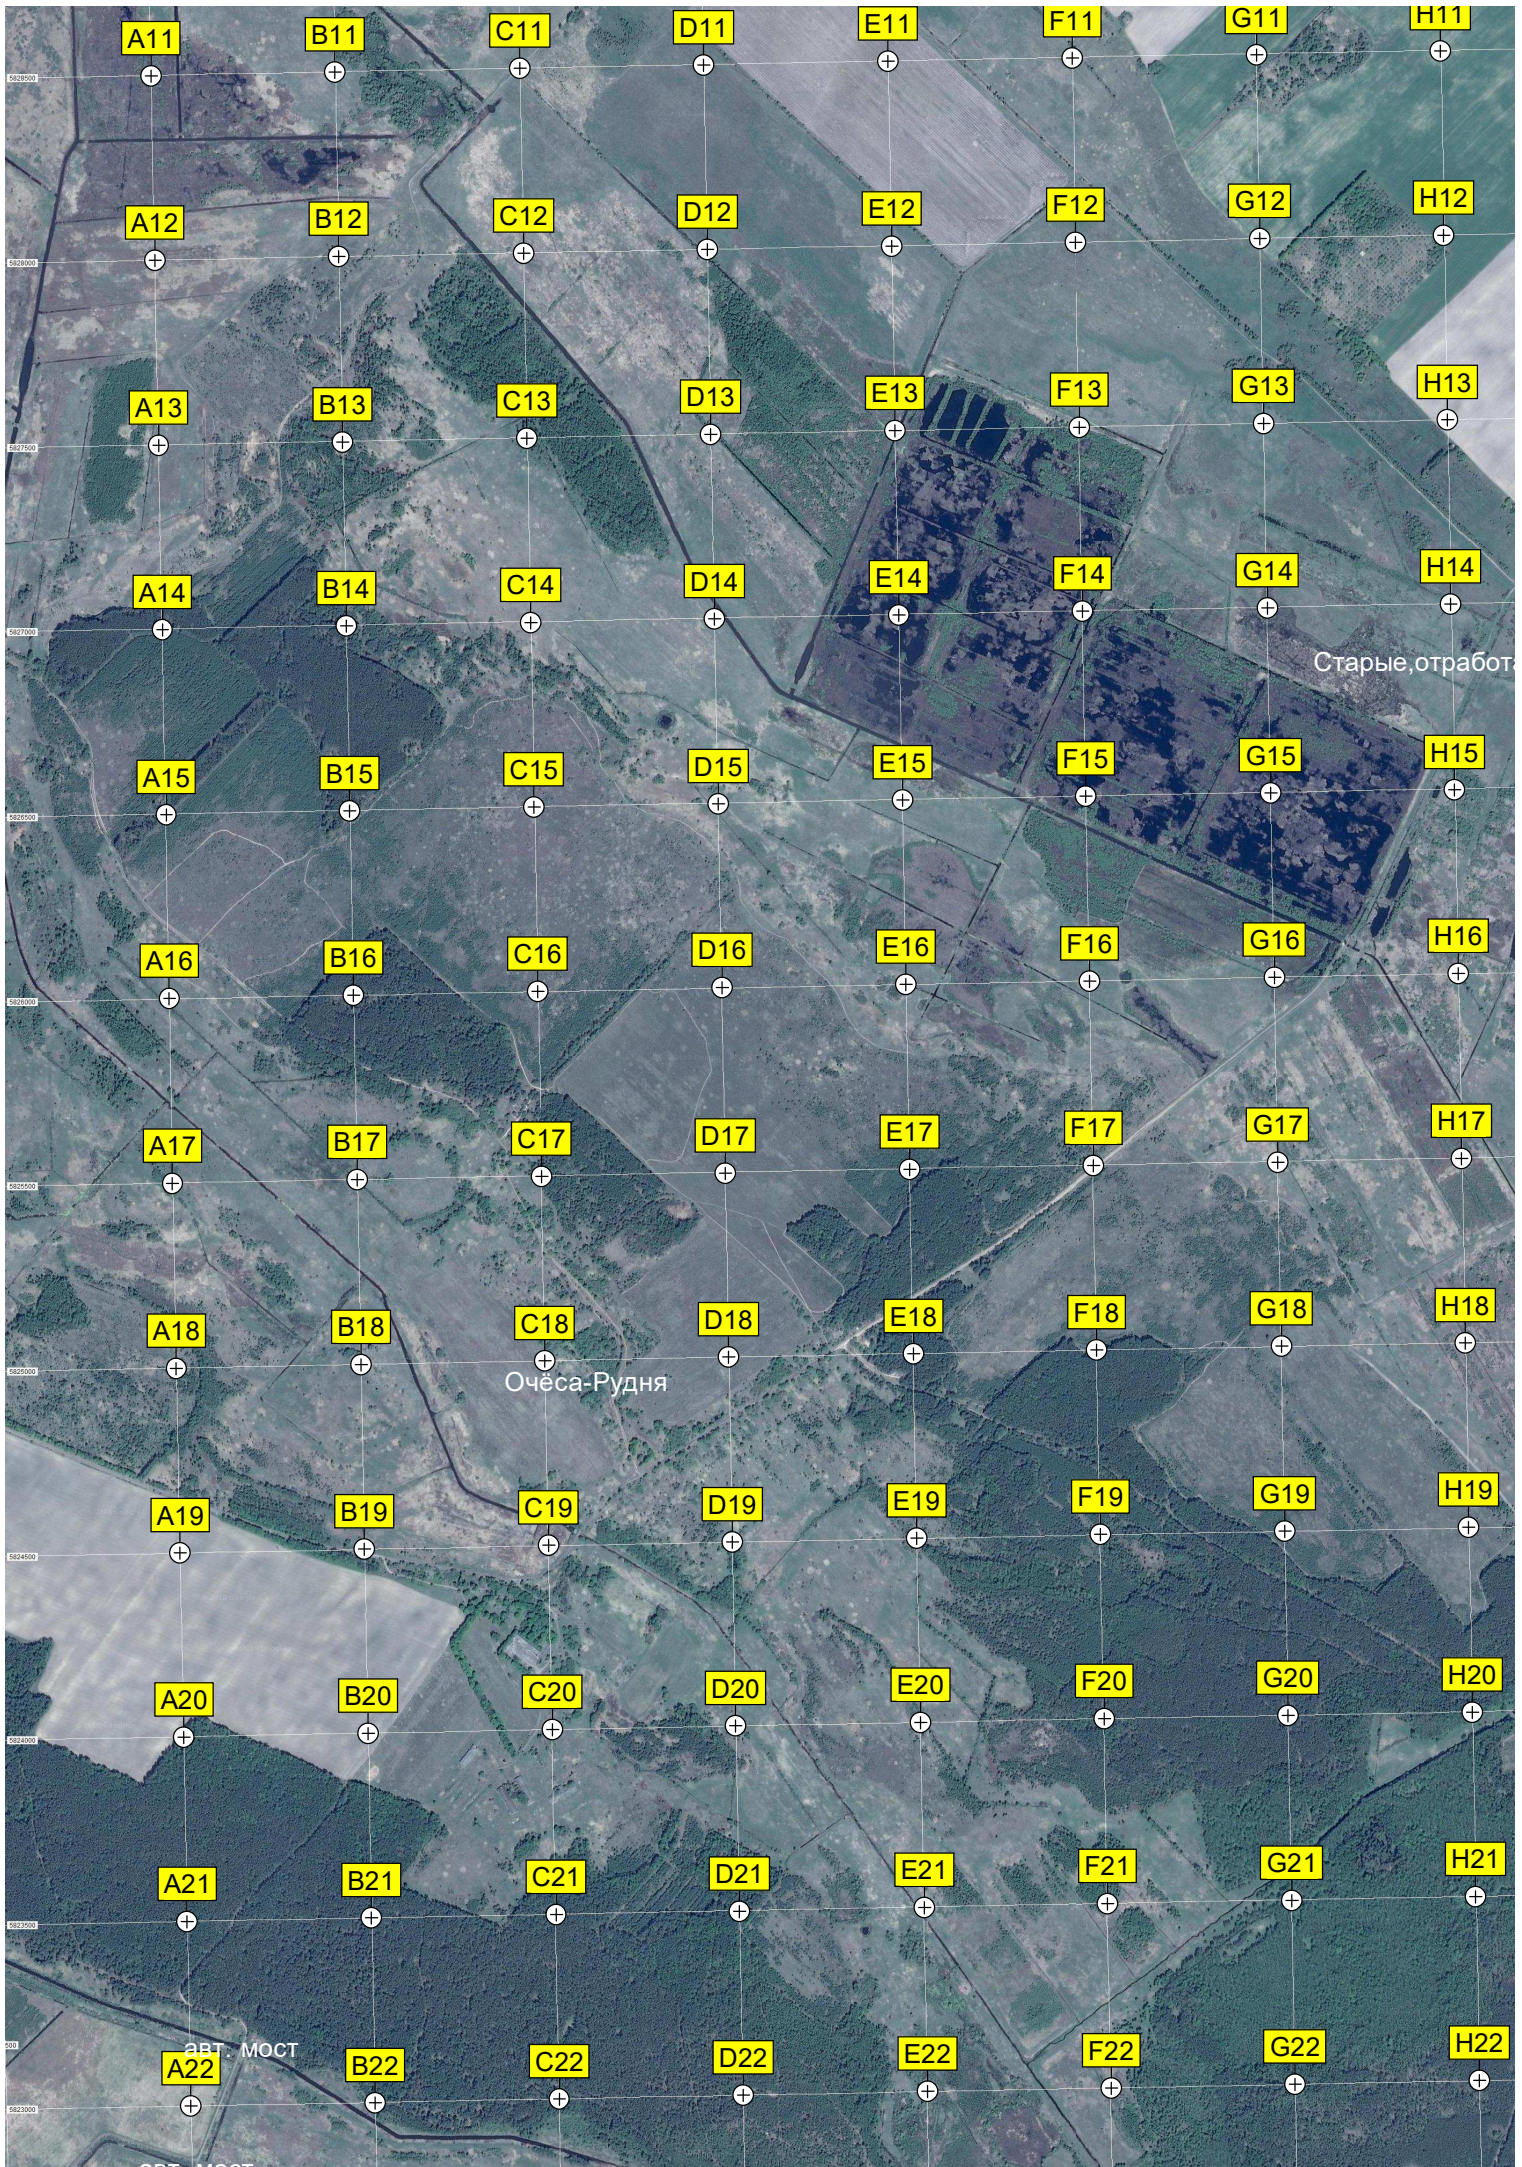

Озеро Рубежное

AE7

AF7

Школы
Рубовичи
Попово

AE8

AF8

Озеро Вьюница

Кладбище
Карьер
Развалины клуба
Бывшая Ведерская начальная школа
Волгачка

AE9

AF9

Карасёво

Корчи

AE10

AF10

Илова

AE11

AF11

Бывший комплекс КРС

Развалины клуба.

Заброшенная водонапорная башня.

Аэродром

Старый колхозный яблоневый сад

Овощехранилище

Навес для хранения сельскохозяйственных машин

Старовышковская школа

Здание бывшего сельского клуба

Кладбище

анные торфяники

Полосой перелесок