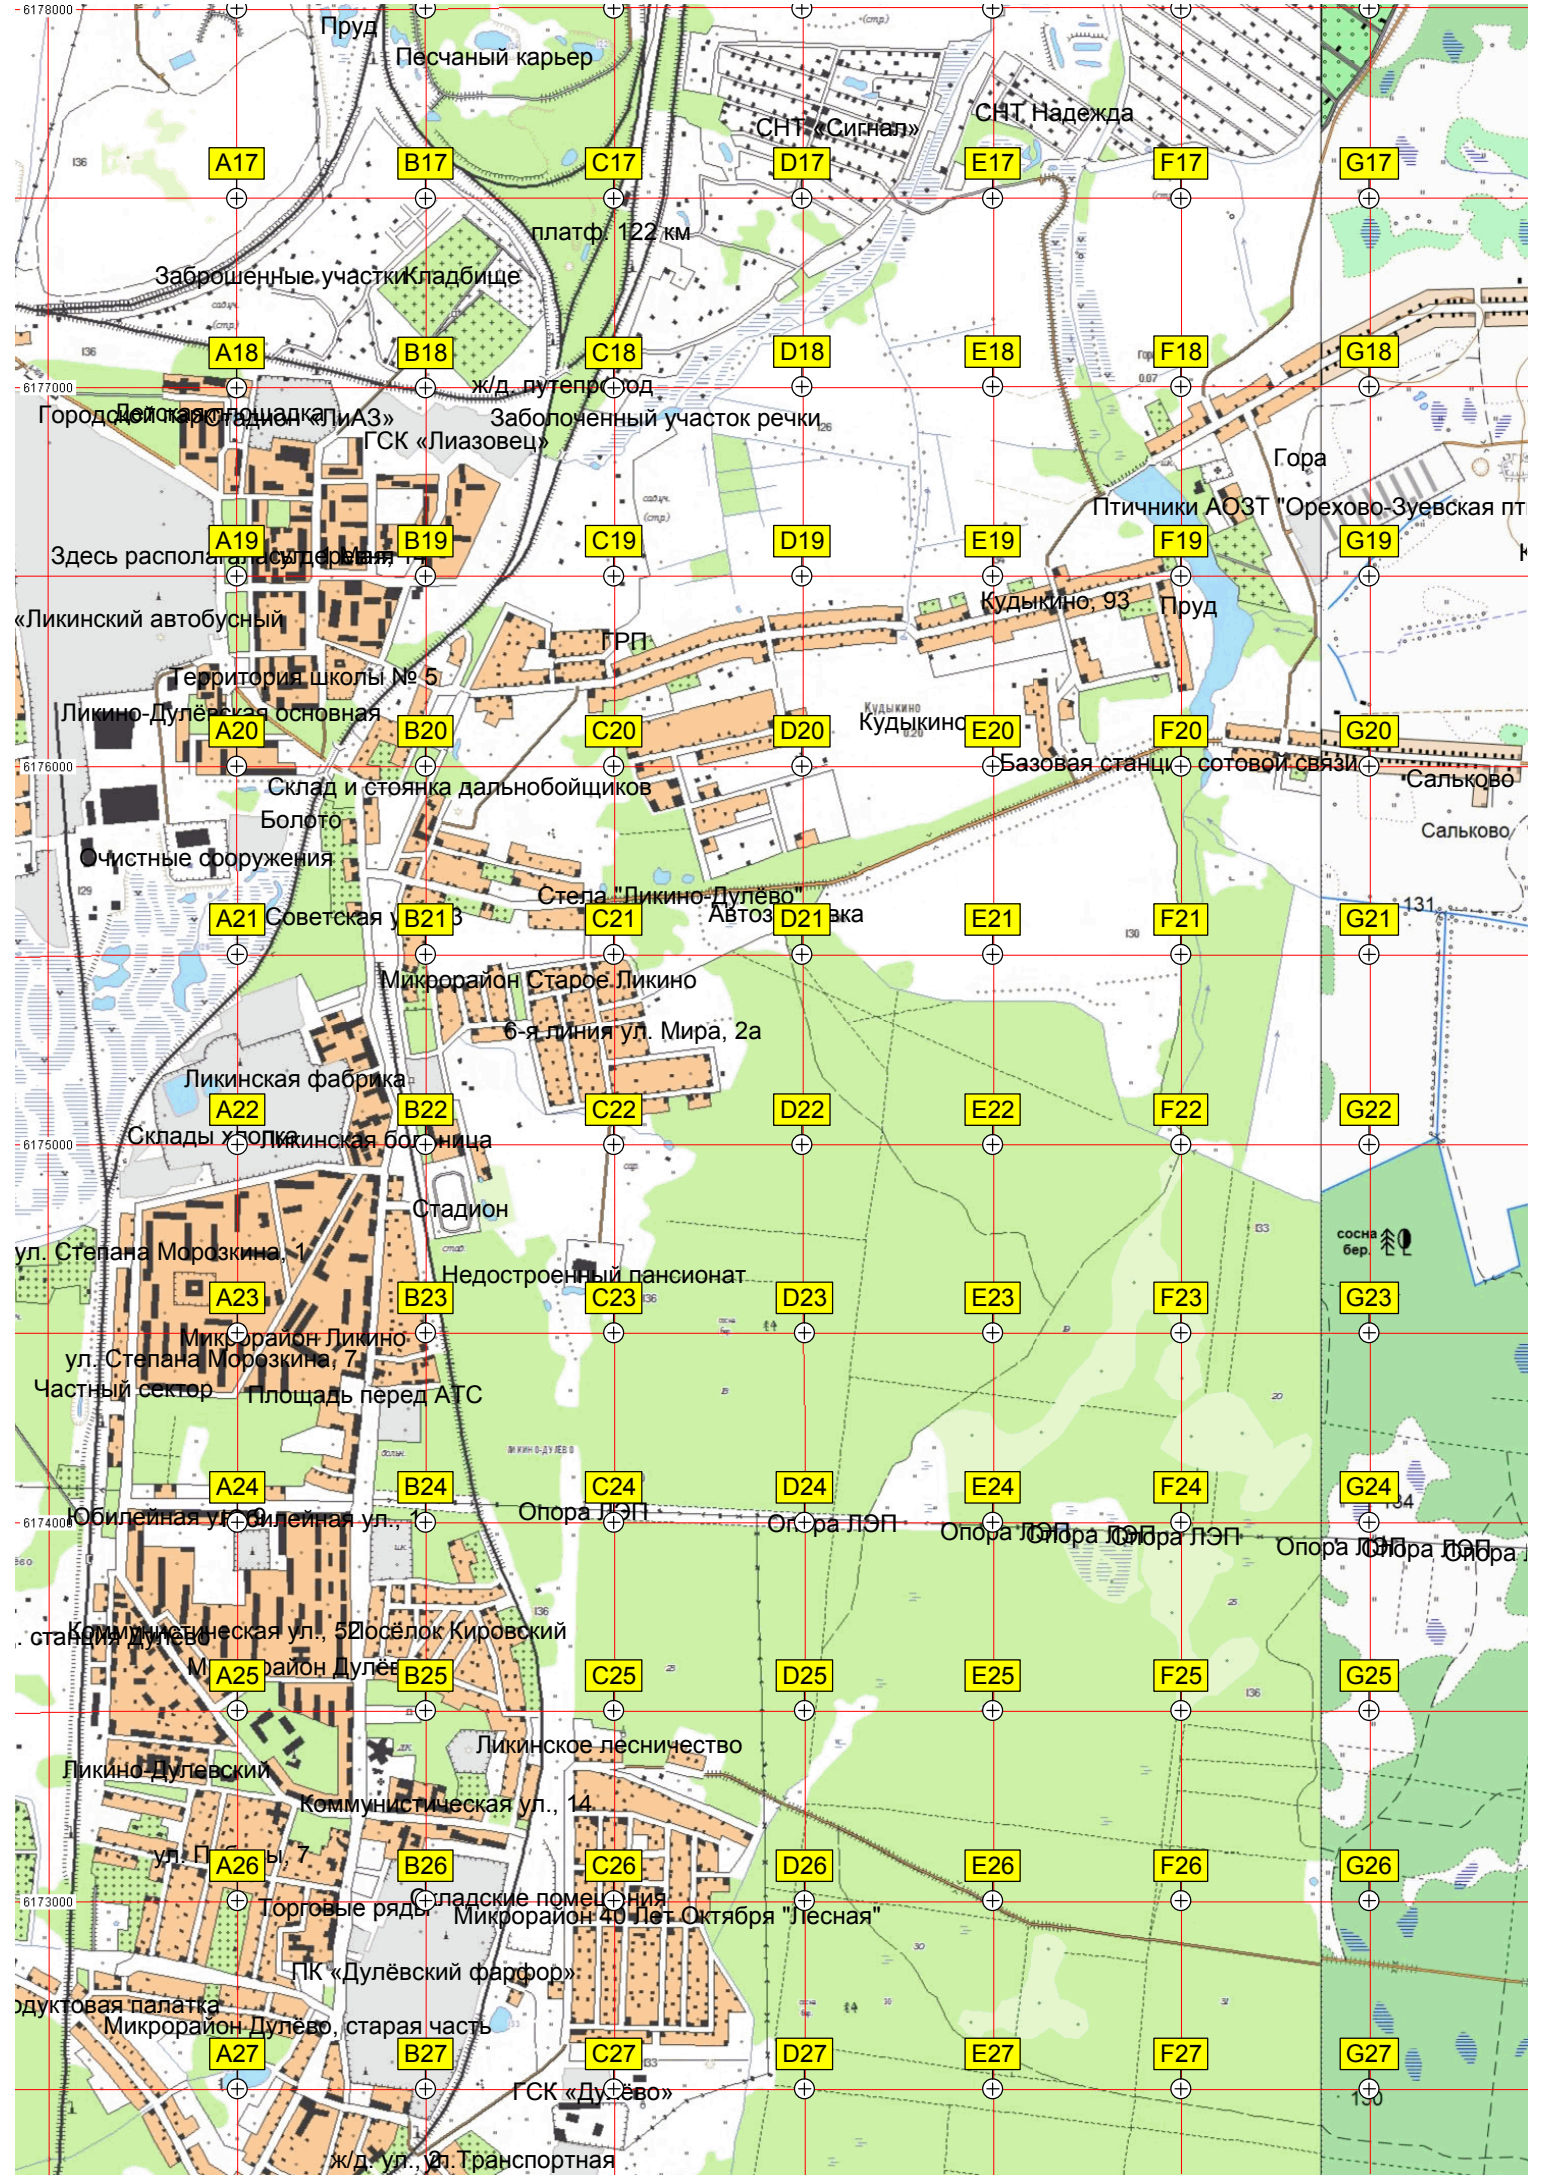

Пруд
Песчаный карьер

СНТ «Сигнал»

СНТ Надежда

Заброшенные участки
Кладбище

платф. 122 км

Городской стадион «Динамо»

ж/д. путепровод

Заболоченный участок речки

ГСК «Лиазовец»

Гора

Птичники АОЗТ «Орехово-Зуевская пр

Здесь располагается супермаркет

«Ликинский автобусный

Территория школы № 5

Ликино-Дулёвская основная

Склад и стоянка дальнбойщиков

Болото

Очистные сооружения

Советская ул

Стела «Ликино-Дулёво»

Автоз. парка

Базовая станция сотовой связи

Сальково

Сальково

Микрорайон Старое Ликино

6-я линия ул. Мира, 2а

Ликинская фабрика

Склады у фабрики

Ликинская богазница

Стадион

Недостроенный пансионат

ул. Степана Морозкина, 1

Микрорайон Ликино

ул. Степана Морозкина, 7

Частный сектор

Площадь перед АТС

Общественная ул.

Билейная ул.,

Опора ЛЭП

Опора ЛЭП

Опора ЛЭП

Опора ЛЭП

Опора ЛЭП

станция Дулёво

Микрорайон Дулёво

Ликино-Дулёвский

ул. Пыль, 7

Ликинское лесничество

Коммунистическая ул., 14

Торговые ряды

ГСК «Дулёвский фарфор»

продуктовая палатка

Микрорайон Дулёво, старая часть

ГСК «Дулёво»

Сладкие помещ. «Ния»

Микрорайон 40 лет Октября «Лесная»

ж/д. ул. 101 Транспортная