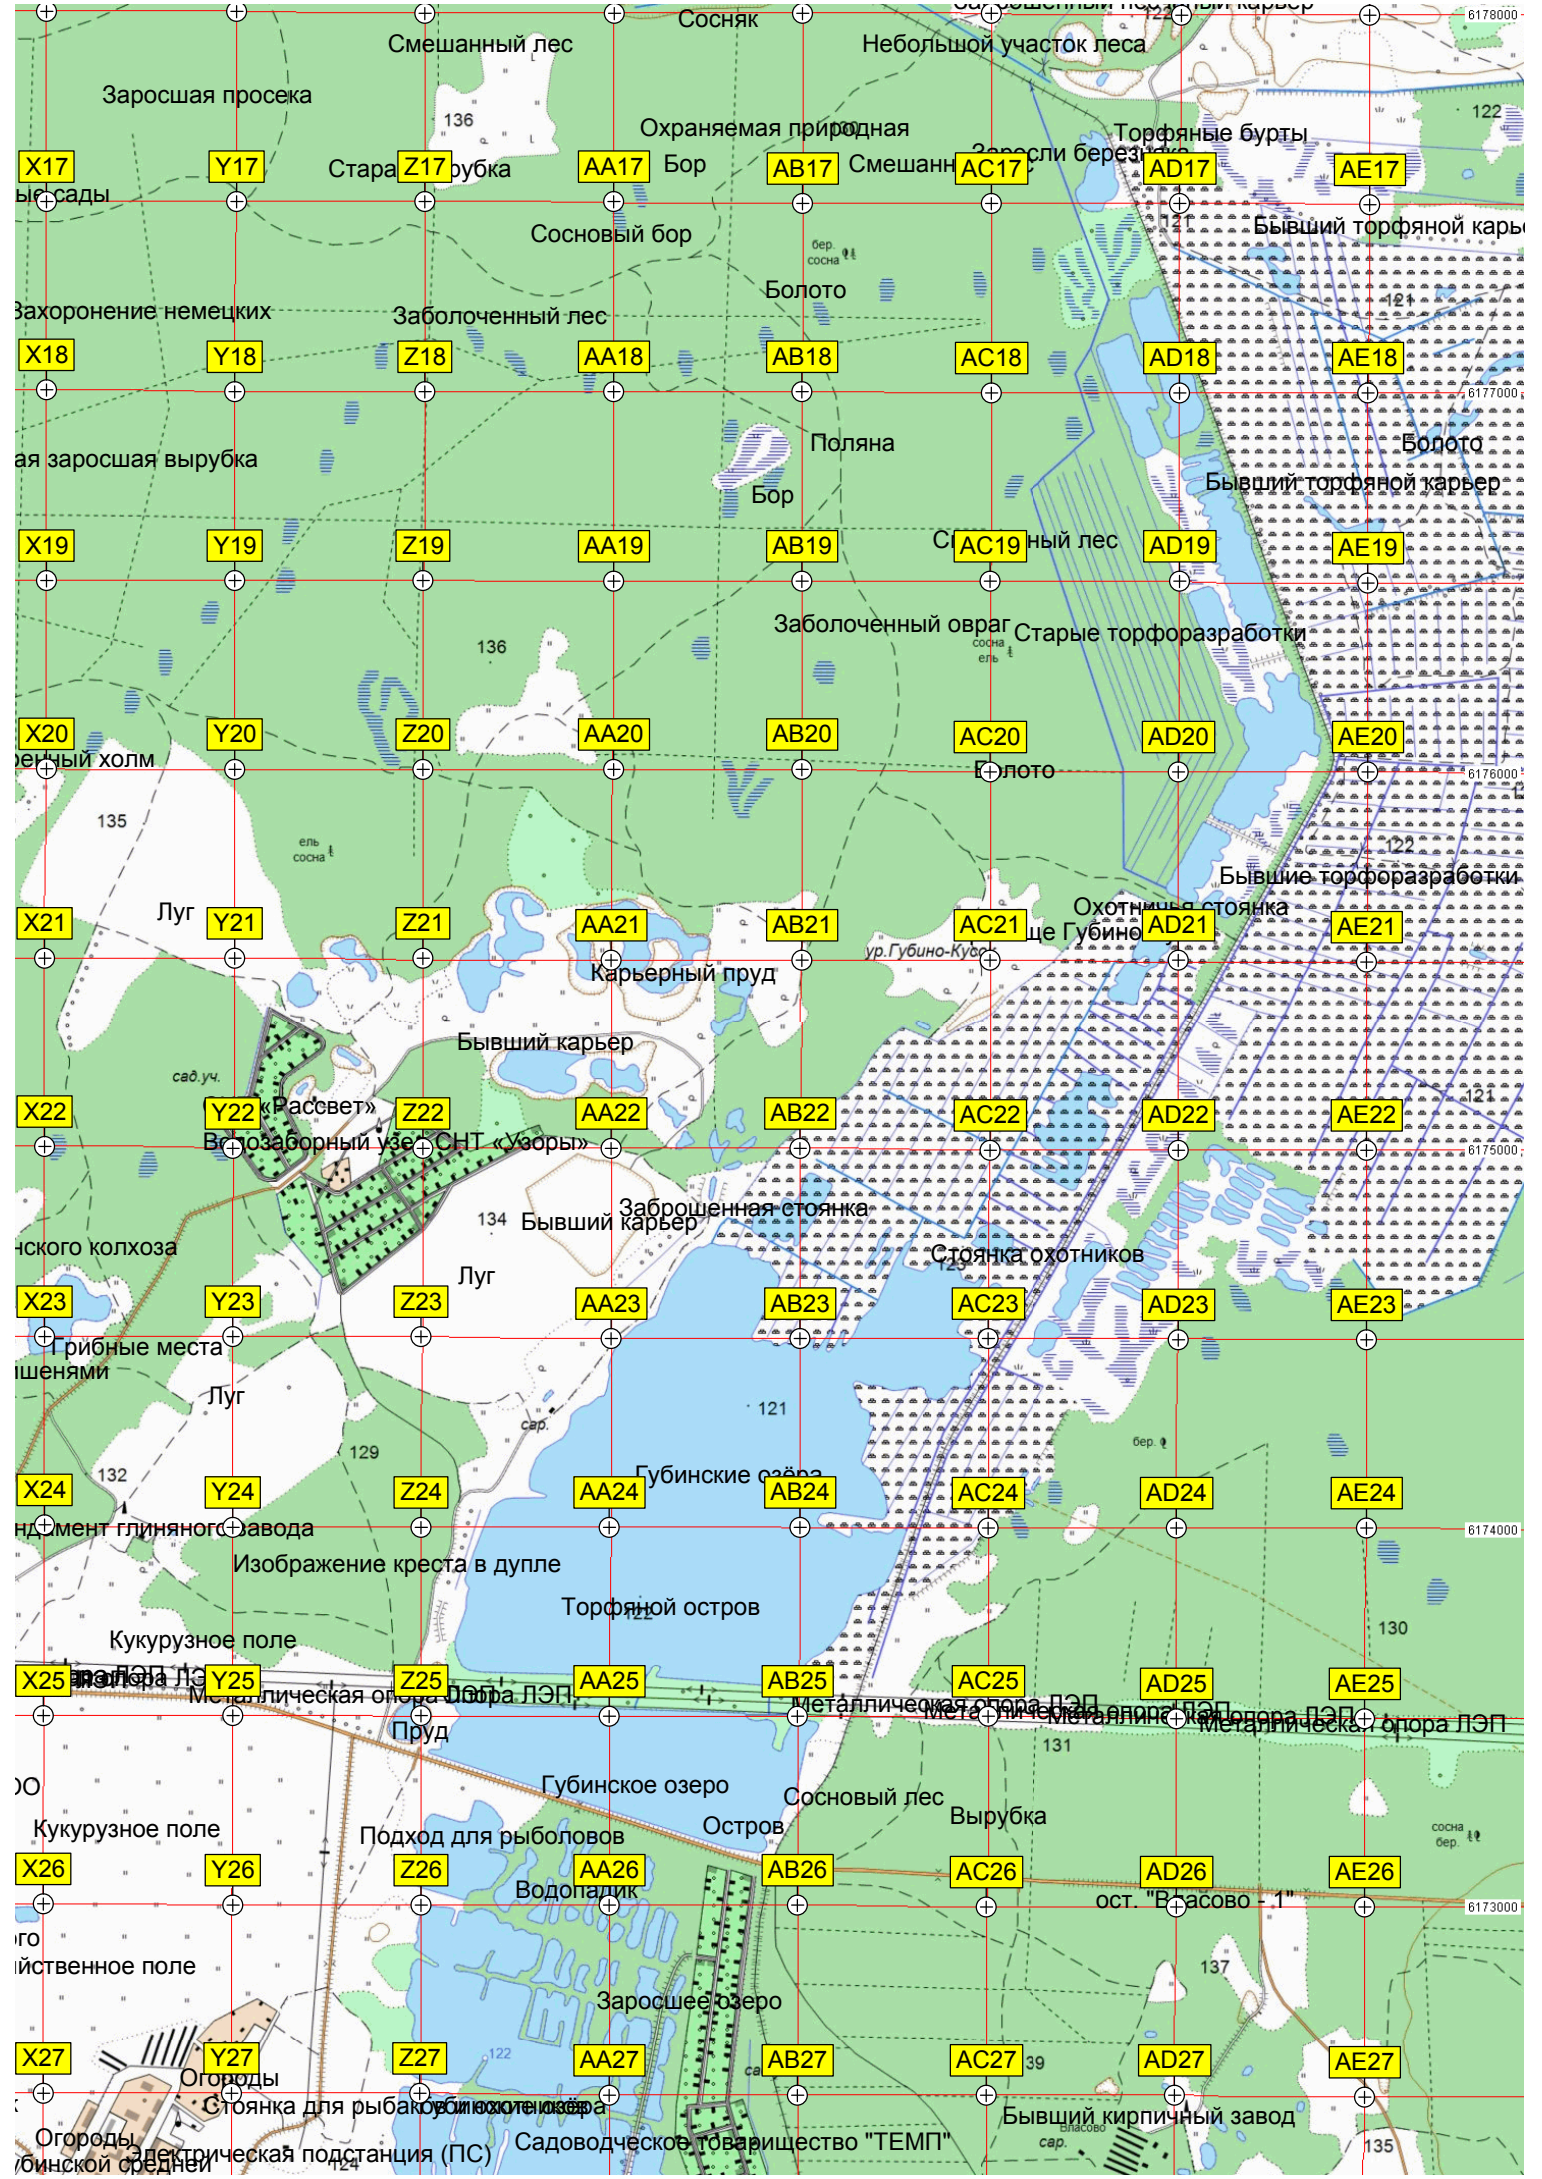

X17

Y17

Z17

AA17

AB17

AC17

AD17

AE17

X18

Y18

Z18

AA18

AB18

AC18

AD18

AE18

X19

Y19

Z19

AA19

AB19

AC19

AD19

AE19

X20

Y20

Z20

AA20

AB20

AC20

AD20

AE20

X21

Y21

Z21

AA21

AB21

AC21

AD21

AE21

X22

Y22

Z22

AA22

AB22

AC22

AD22

AE22

X23

Y23

Z23

AA23

AB23

AC23

AD23

AE23

X24

Y24

Z24

AA24

AB24

AC24

AD24

AE24

X25

Y25

Z25

AA25

AB25

AC25

AD25

AE25

X26

Y26

Z26

AA26

AB26

AC26

AD26

AE26

X27

Y27

Z27

AA27

AB27

AC27

AD27

AE27