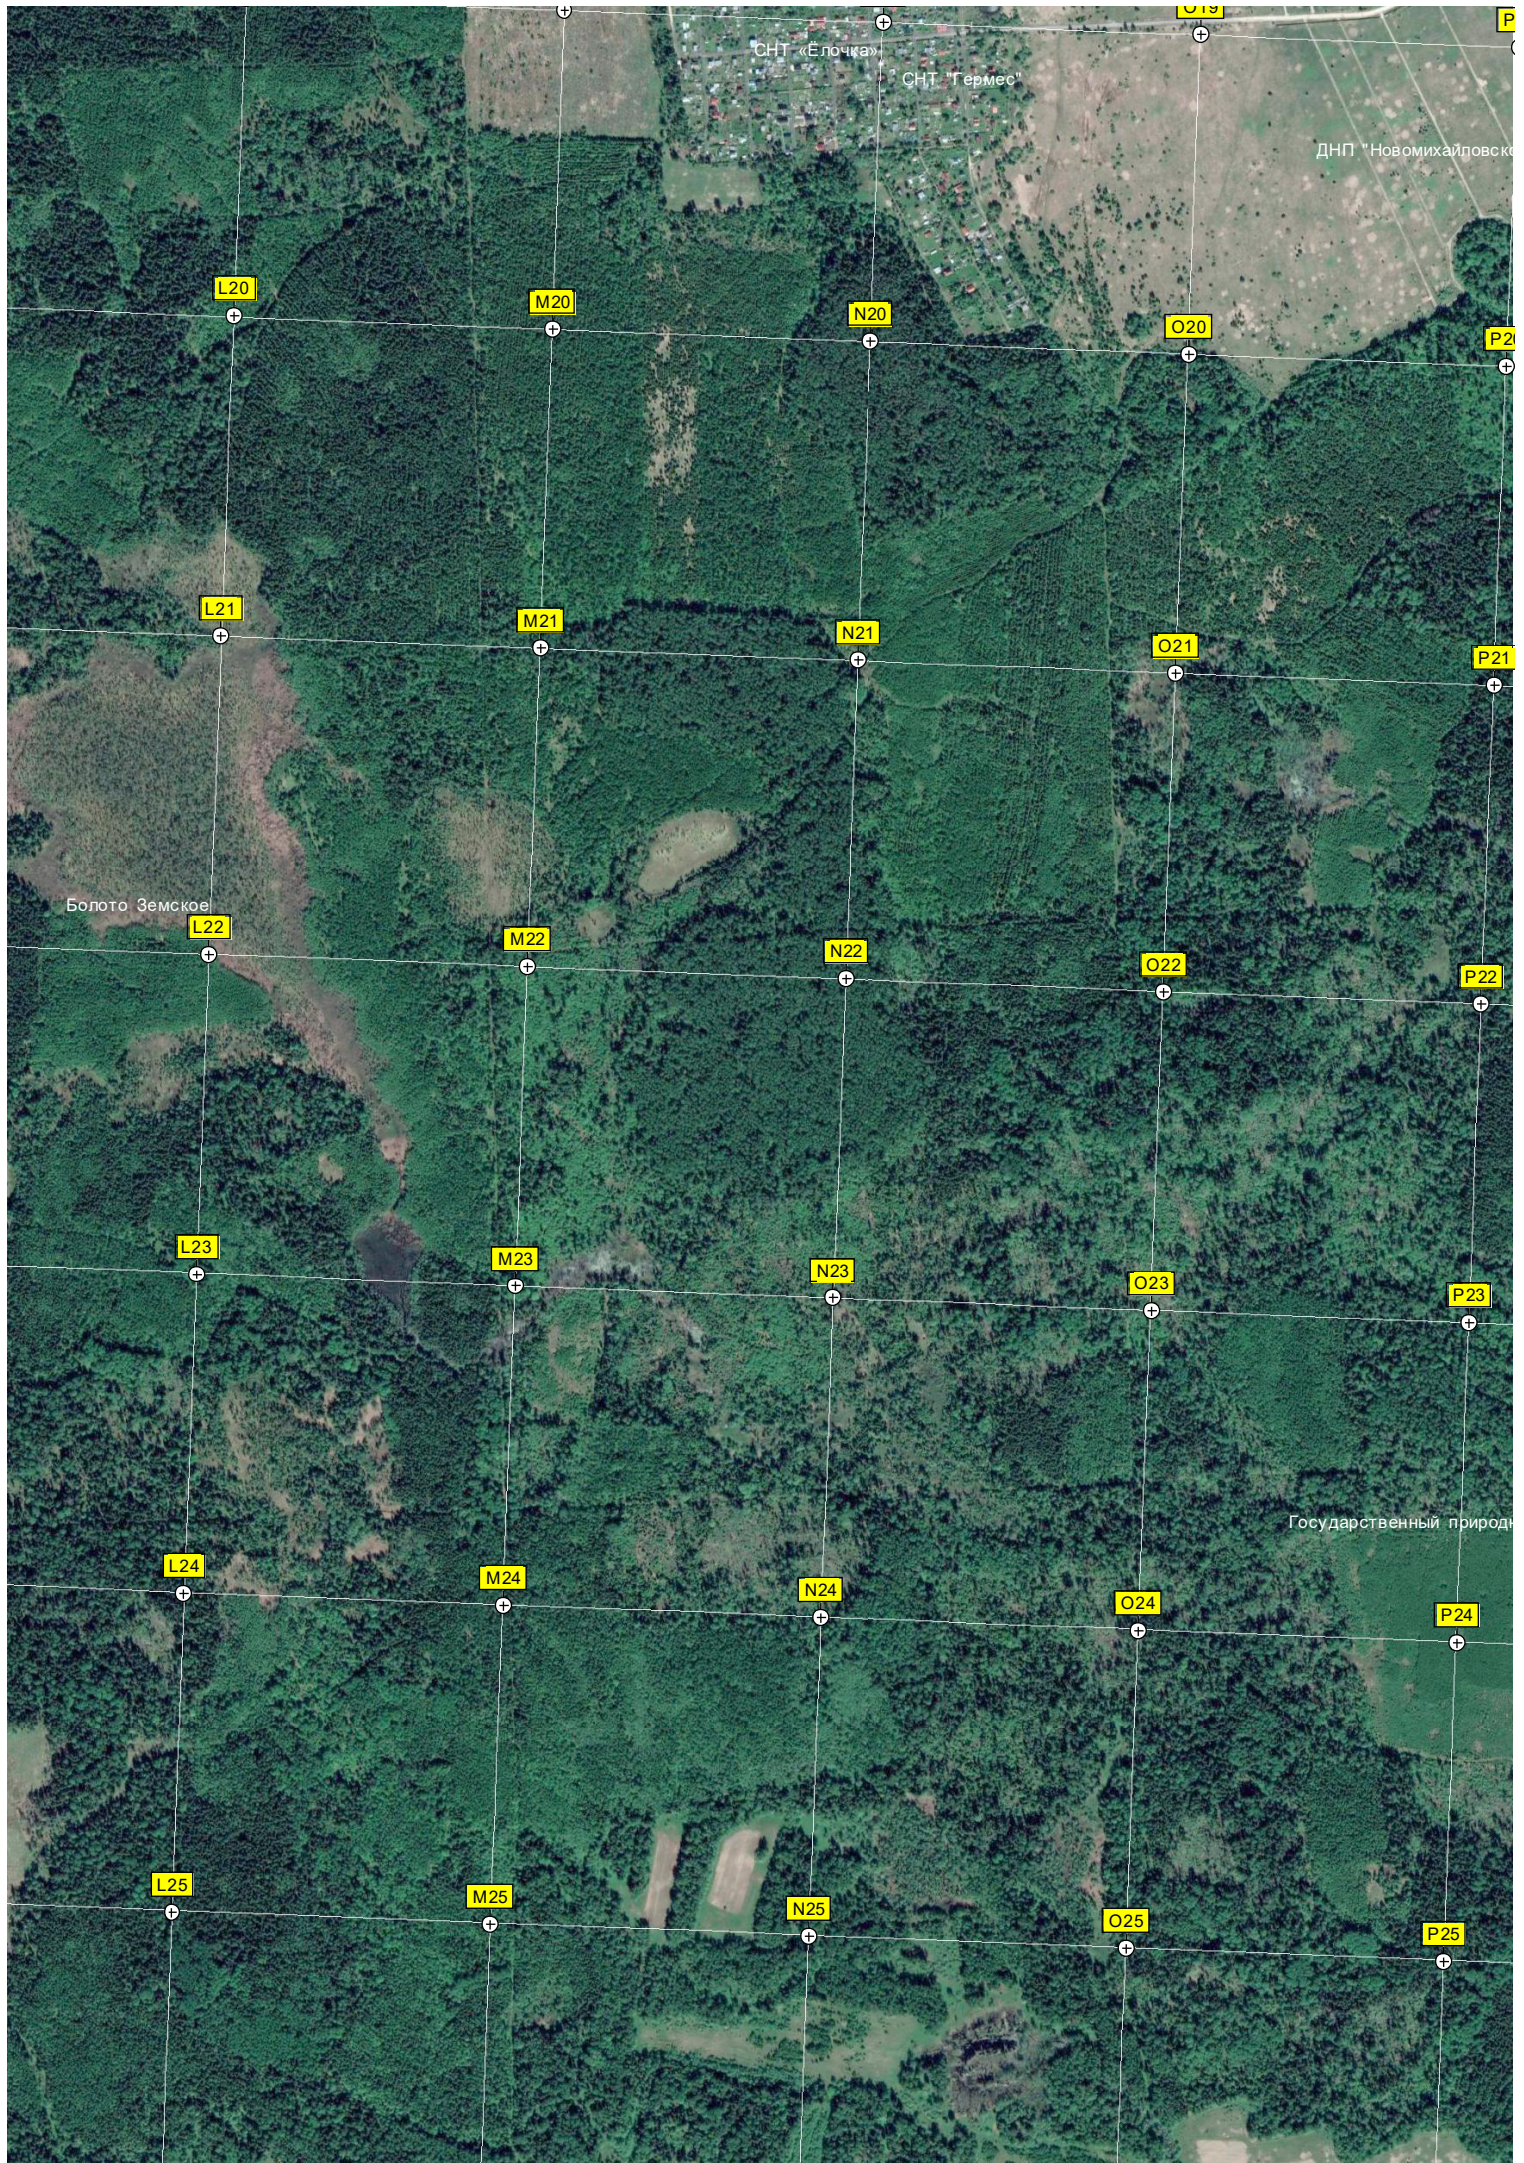

19

0

e''

ый заказник "Сложные ельники Москворецкого лесничества"

Газарово

Заграда

Q19

R19