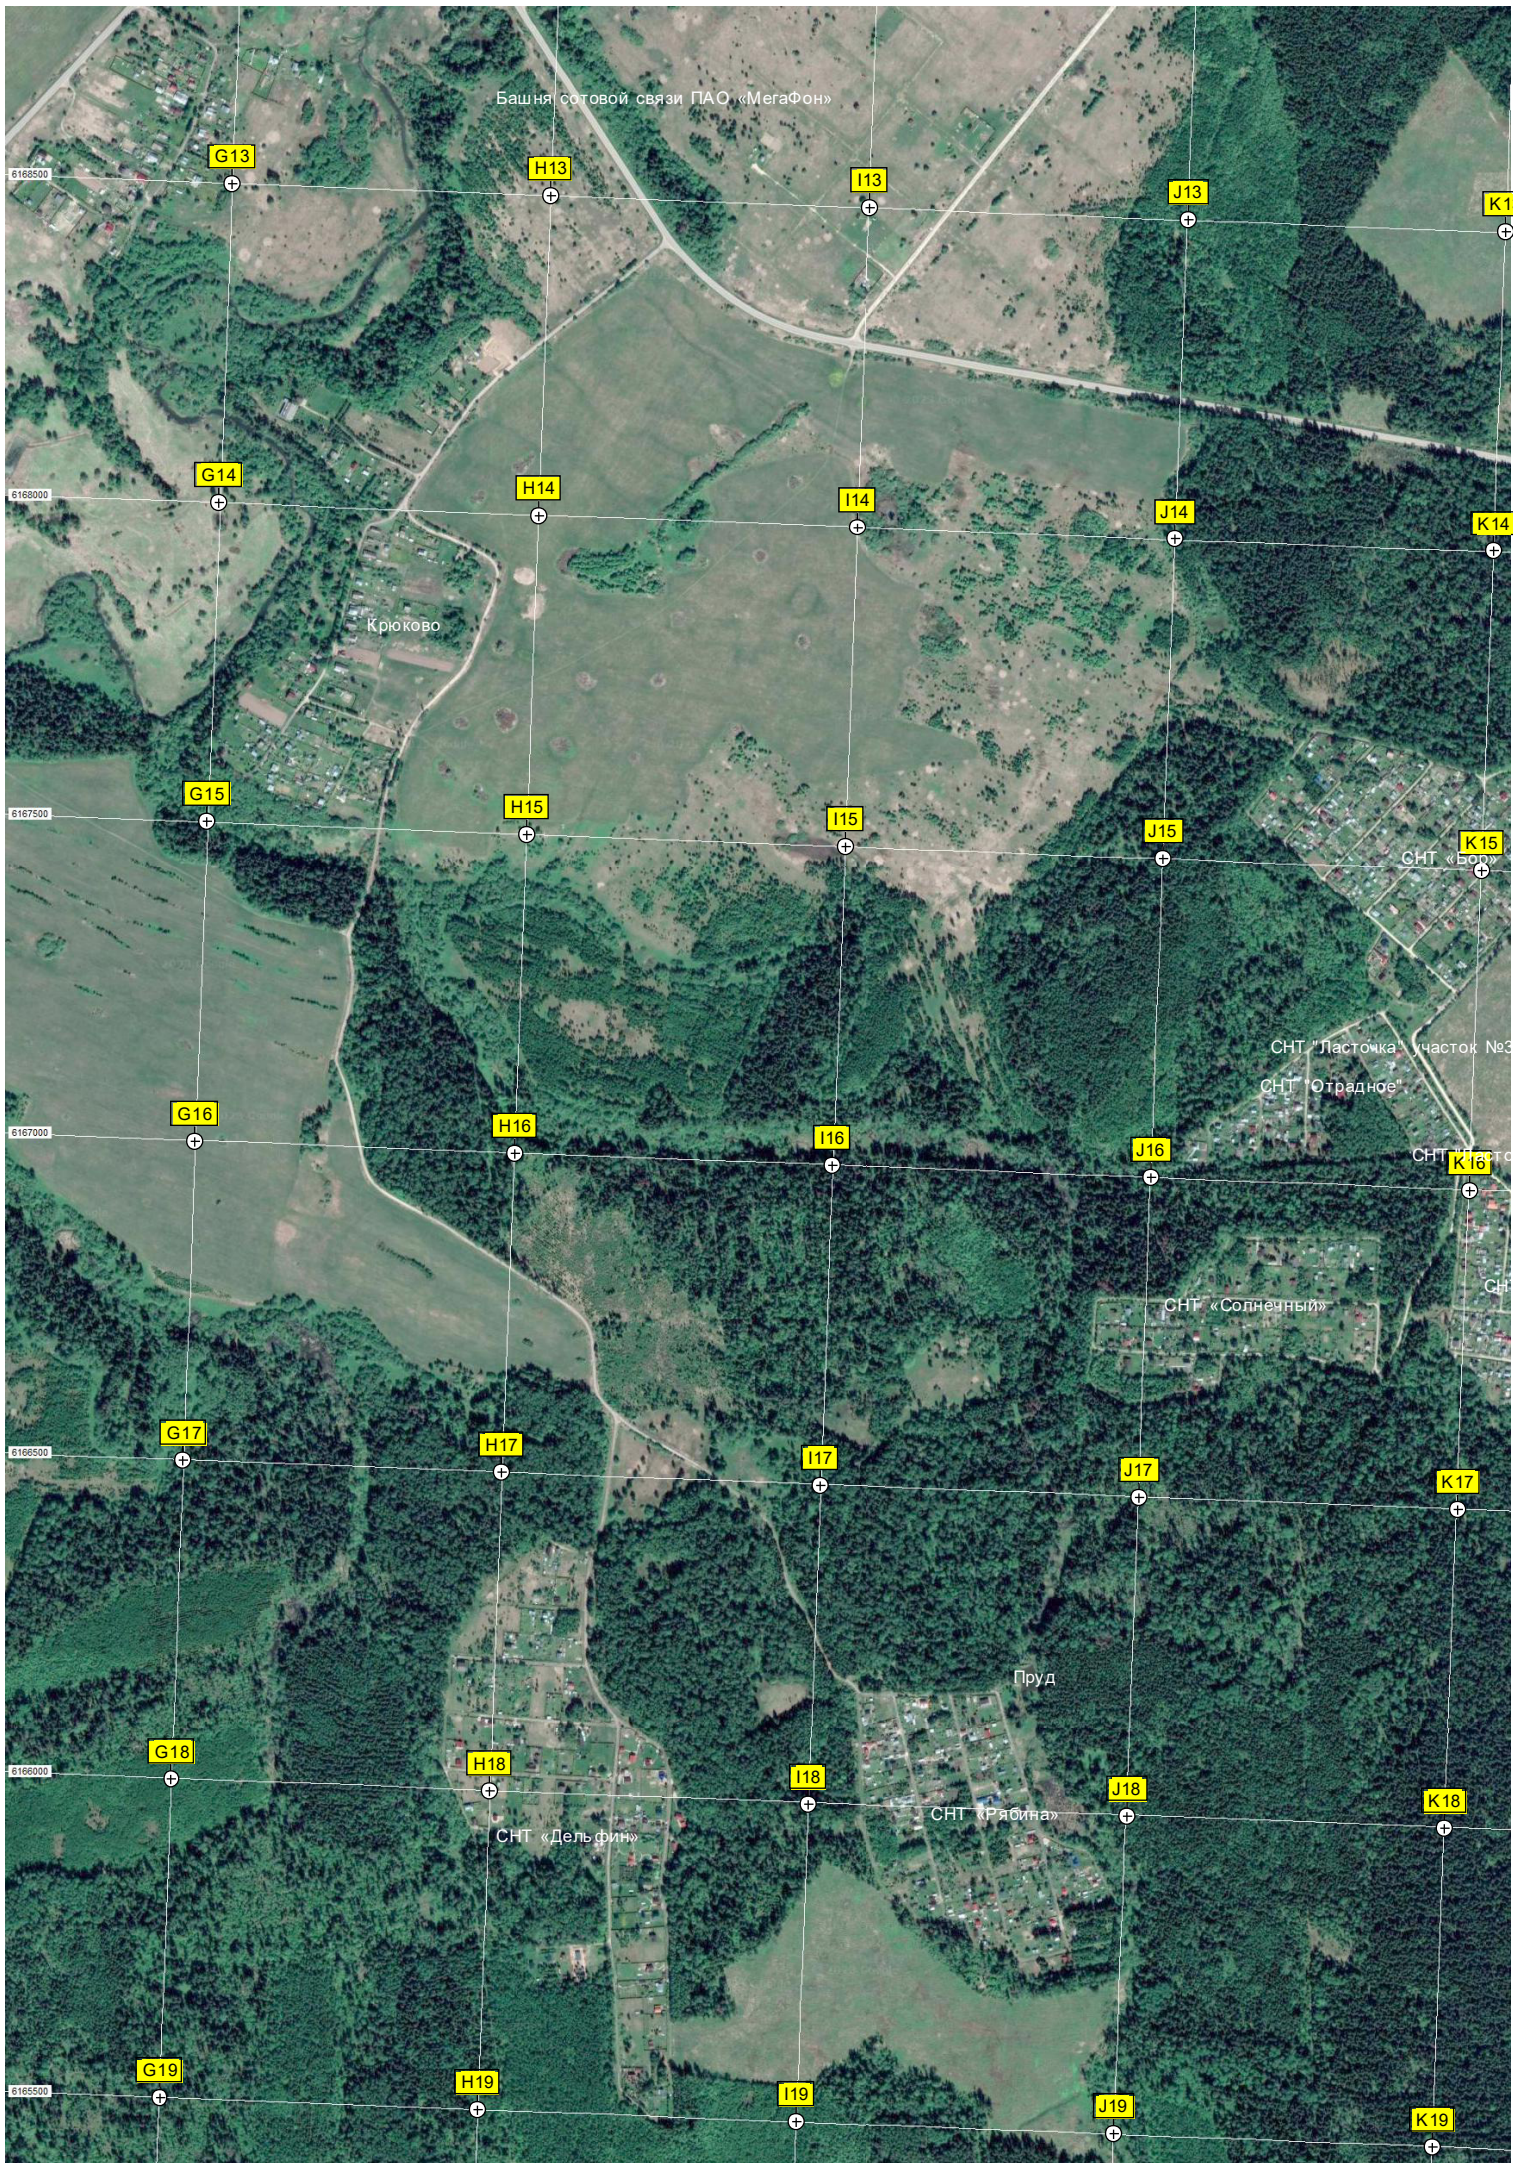

W11

X11

Станция очистки канализационных вод

ост. «Лубенки»

брошенный коровник
помойка
илосная яма

ост. «Глазово»

ост. «Глазово»

Кладбище