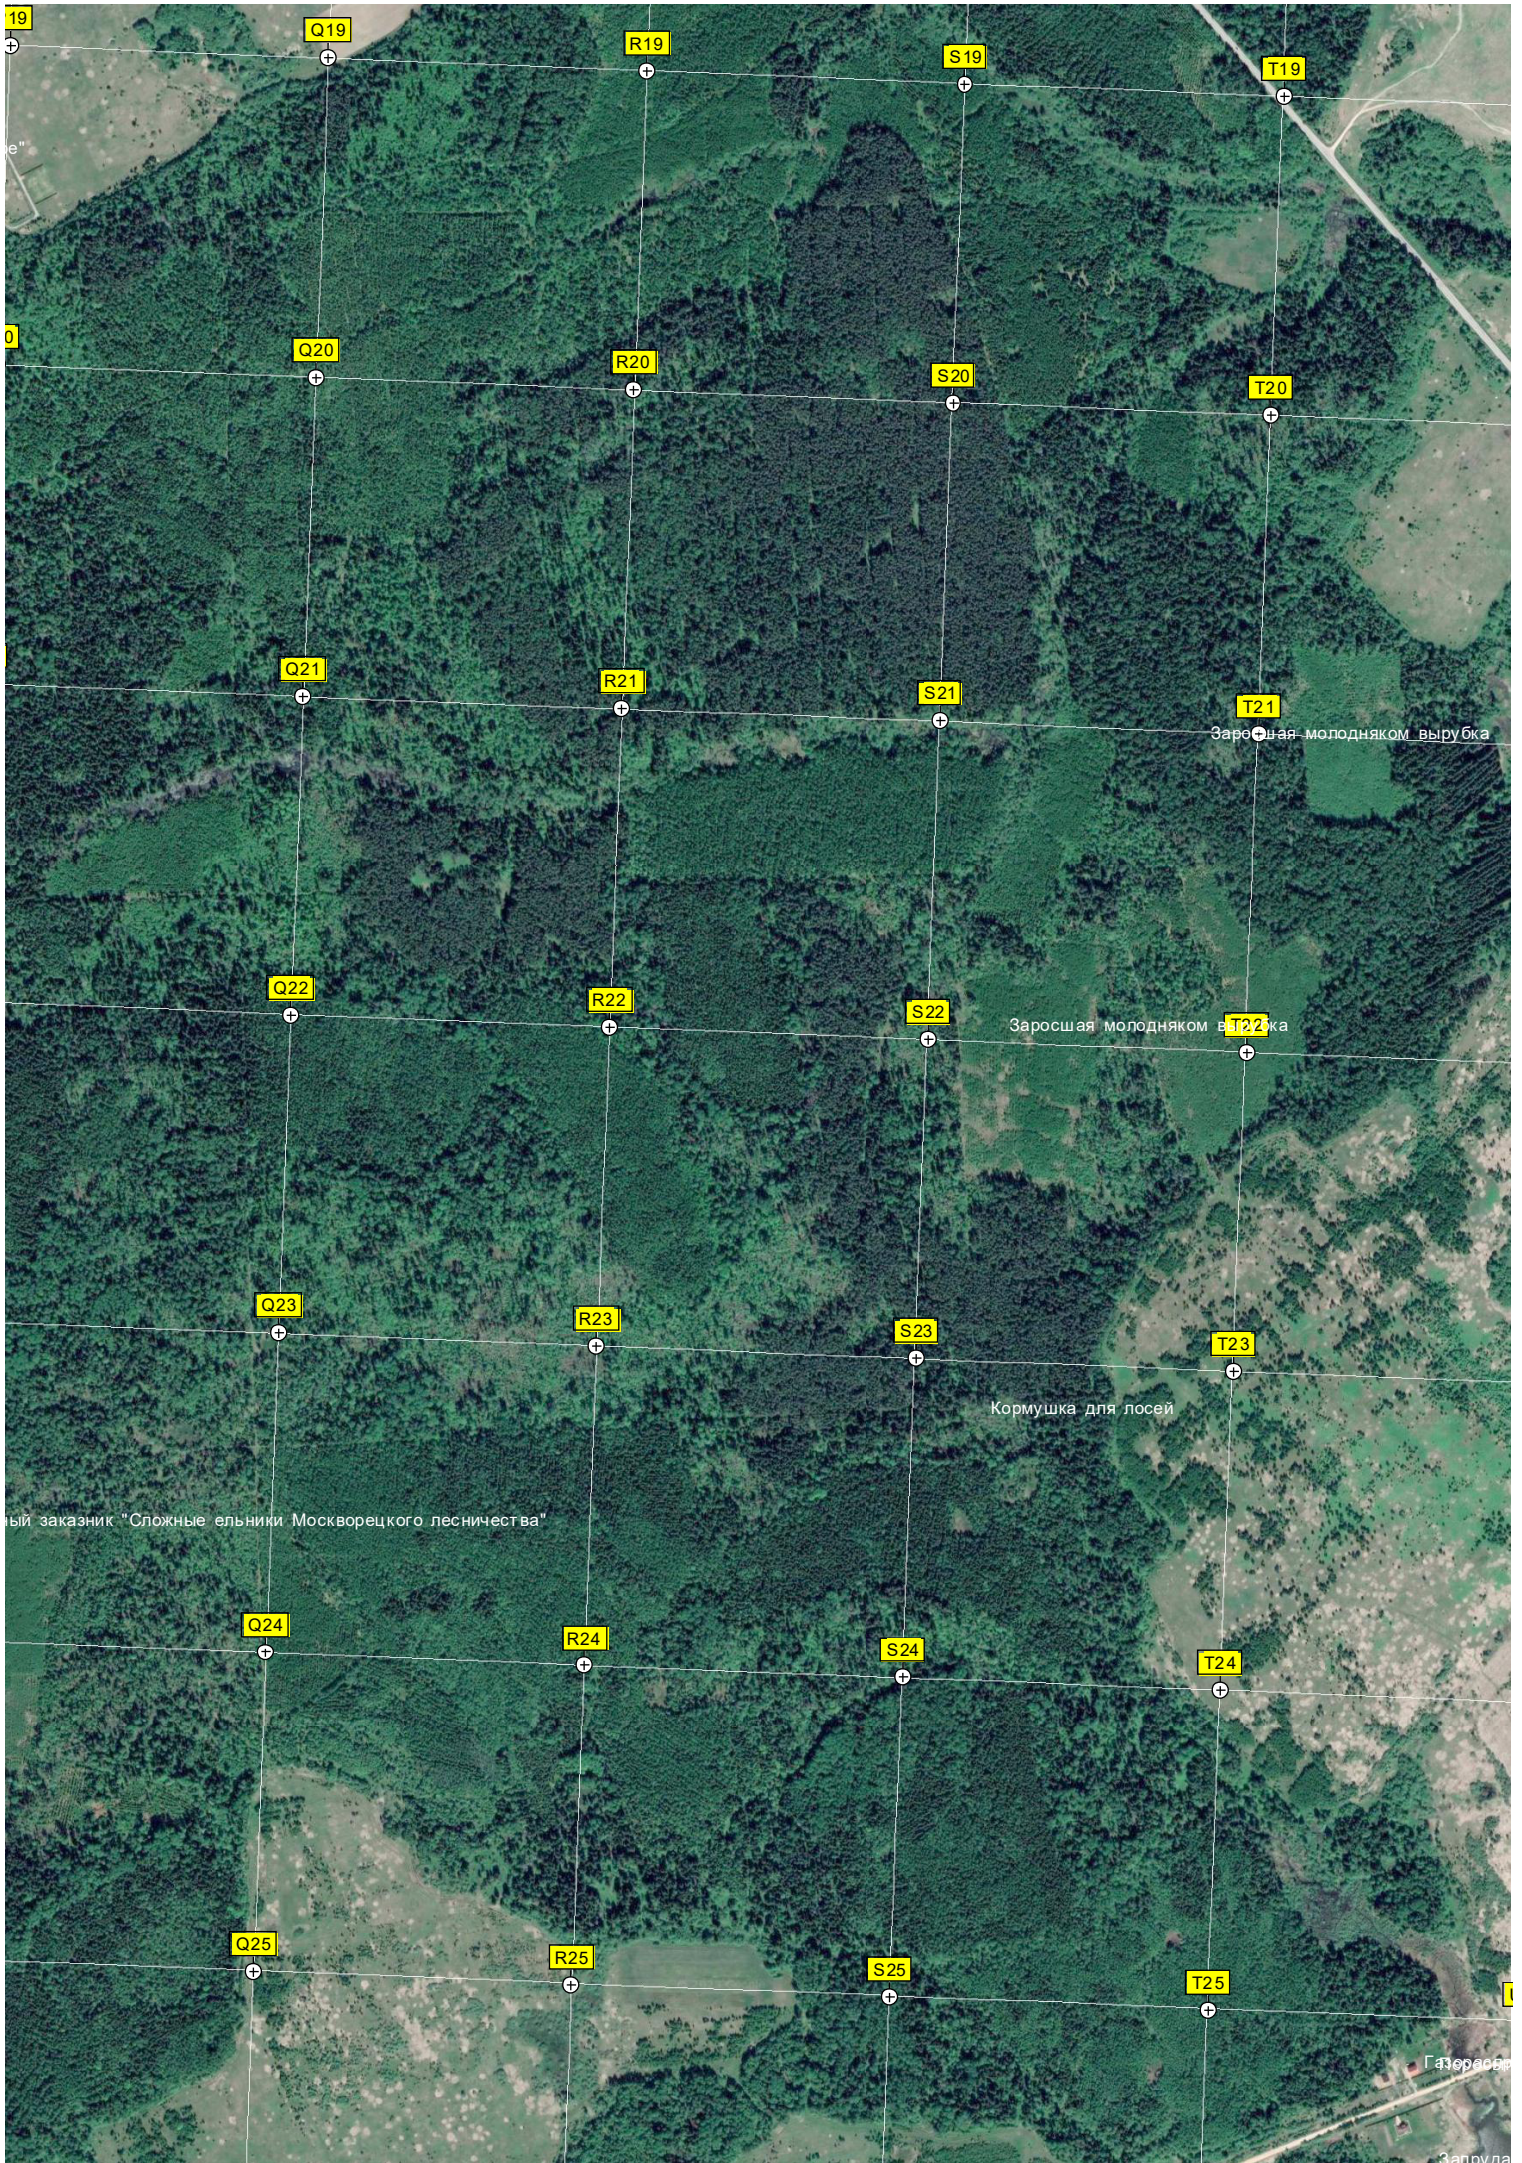

19

0

e''

ый заказник "Сложные ельники Москворецкого лесничества"

Газарово

Заграда

Q19

R19