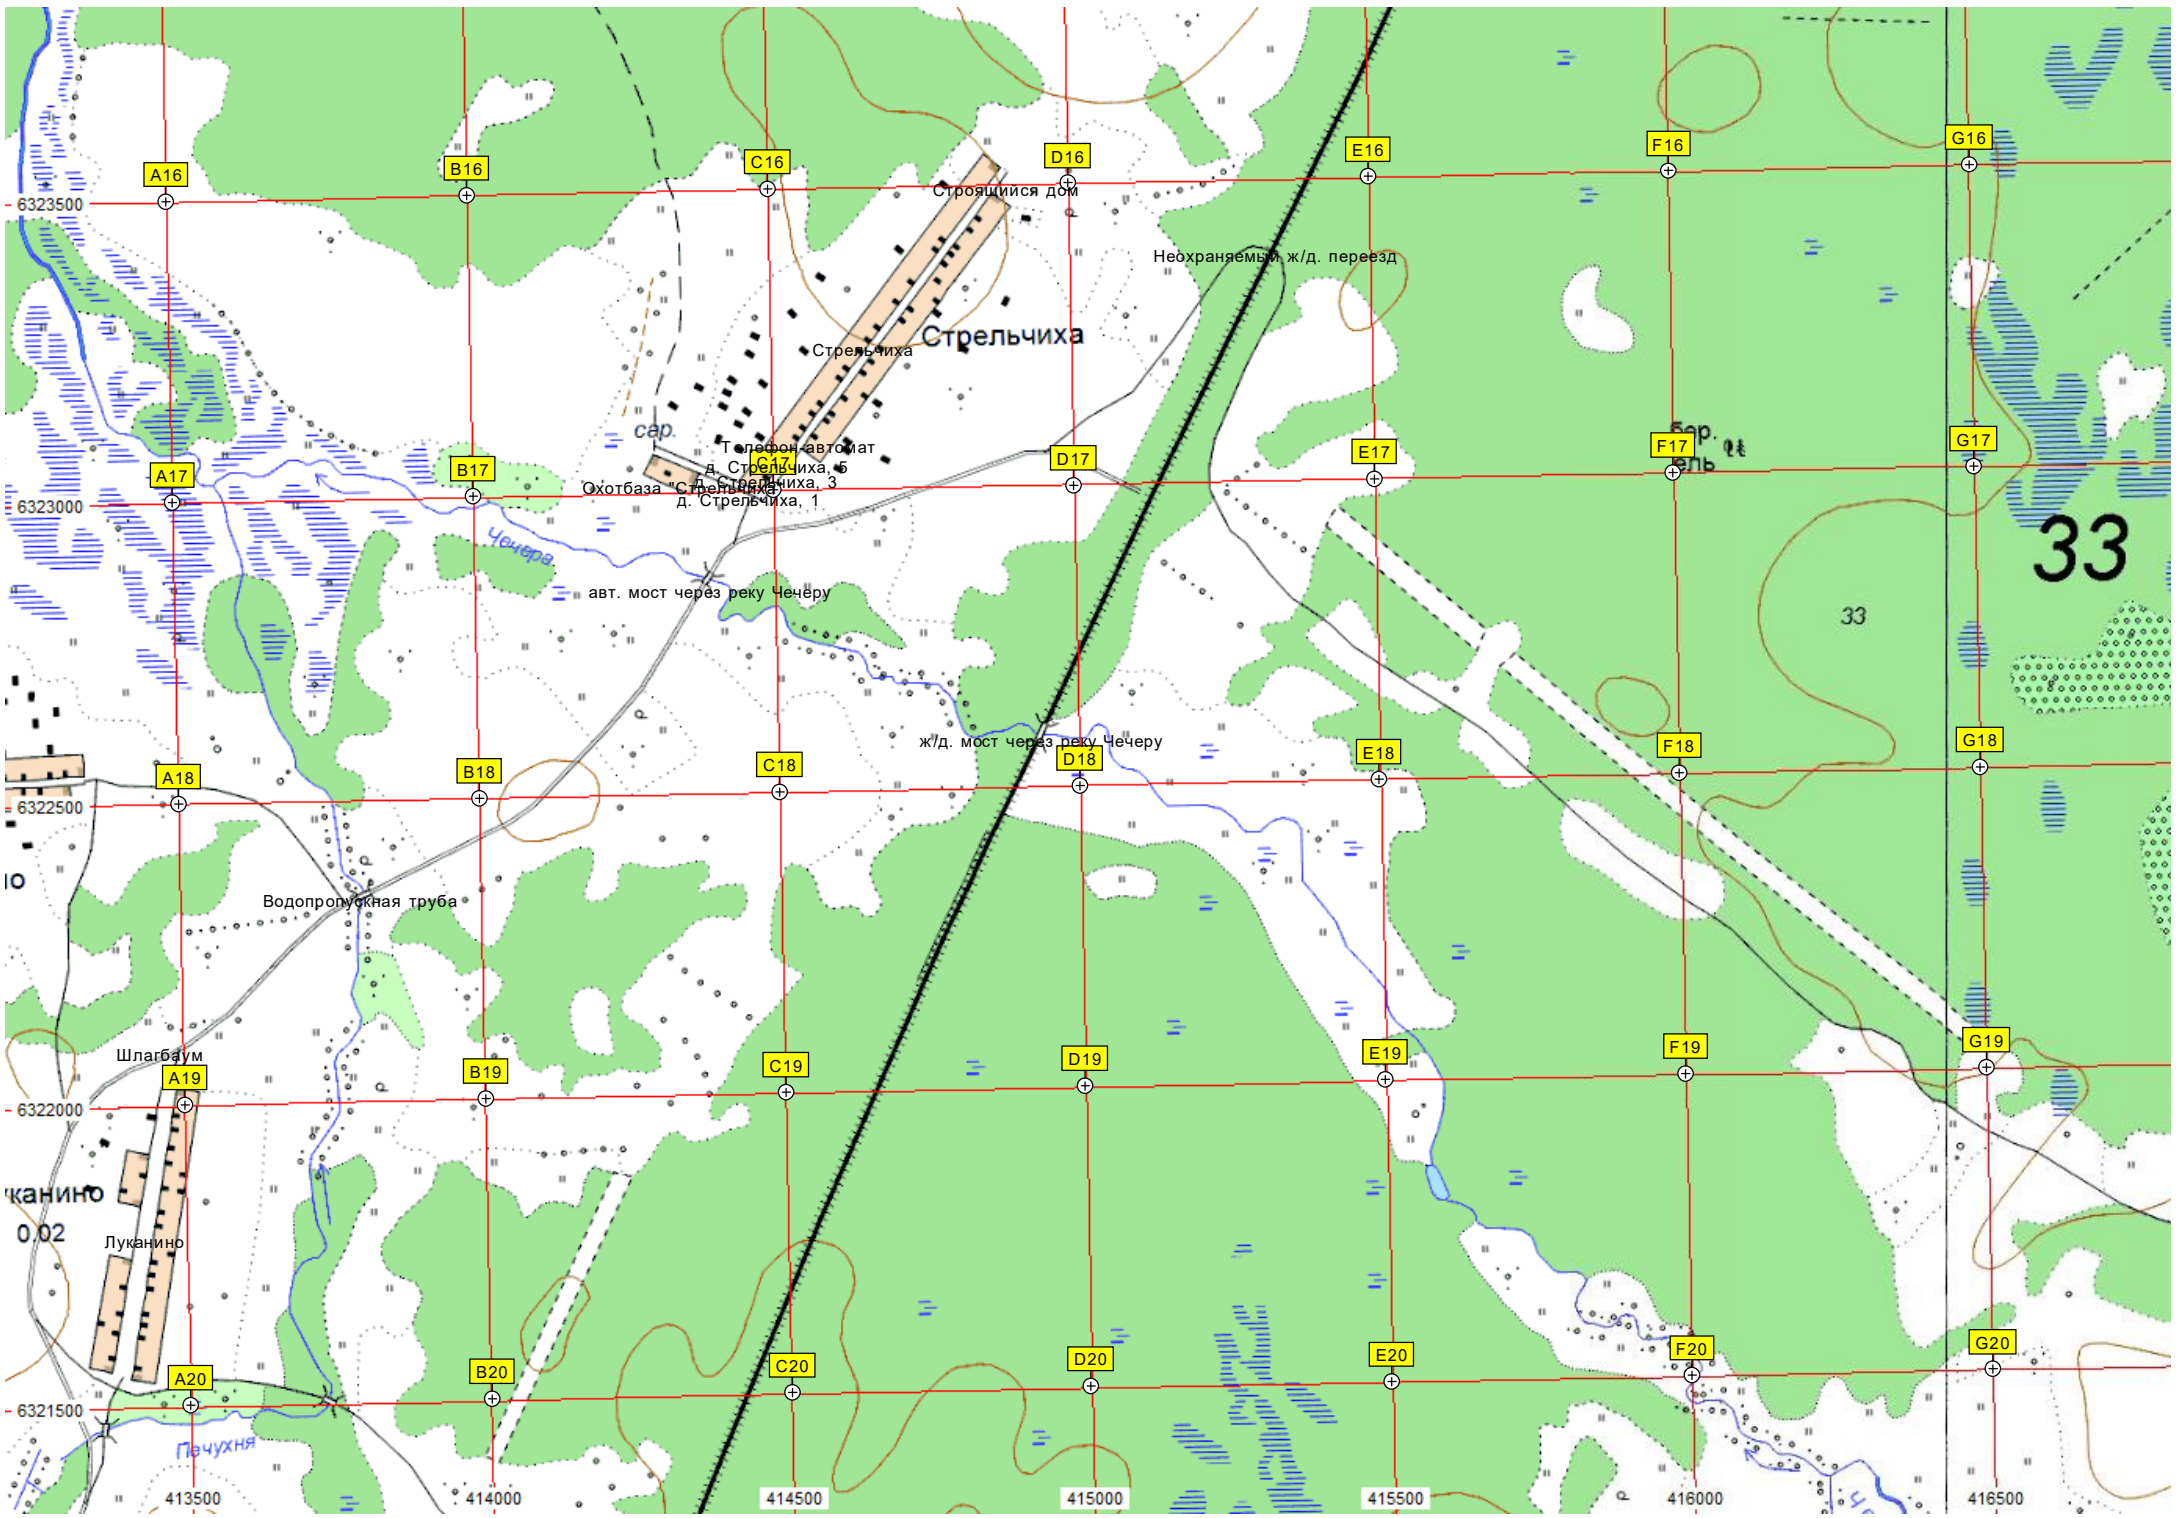

Z 15

AA 15

33

Стрельчиха

Строящийся дом

Неохраняемый ж/д. переход

Охотбаза "Стрельчиха"
Д. Стрельчиха, 3
Д. Стрельчиха, 1

авт. мост через реку Чечеру