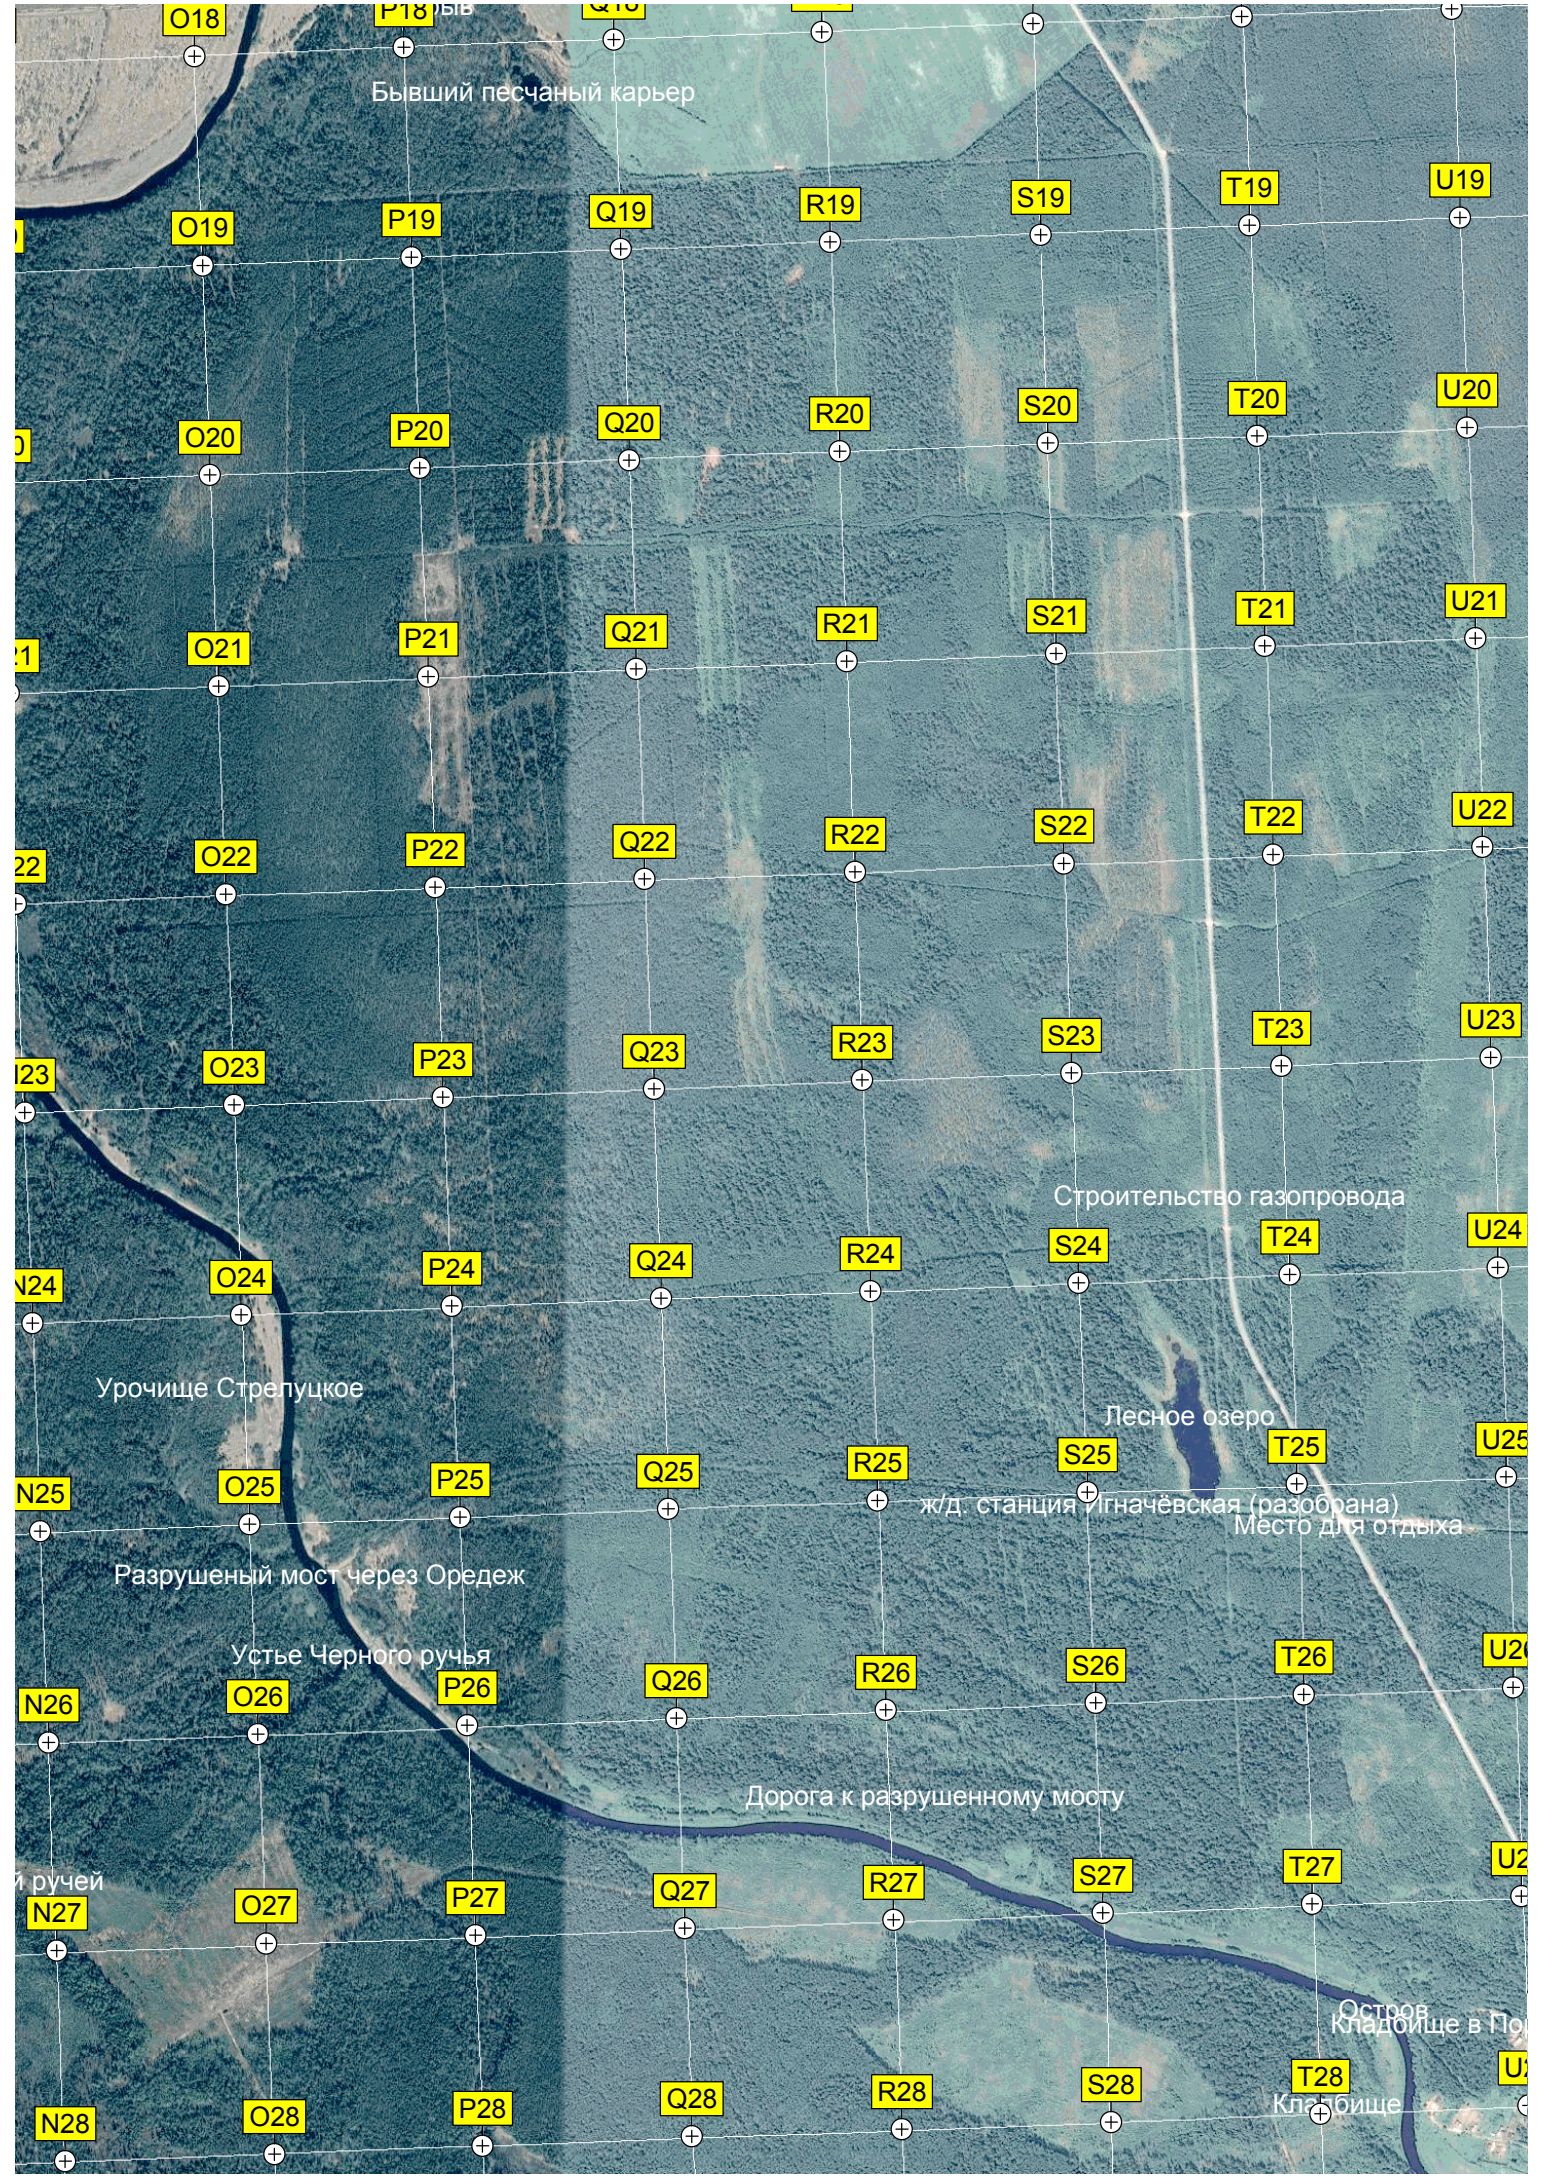

Бывший песчаный карьер

Урочище Стрелуцкое

Разрушенный мост через Оредеж

Устье Черного ручья

Дорога к разрушенному мосту

Строительство газопровода

Лесное озеро

ж/д. станция Угначёвская (разобрана)
Место для отдыха

Остров Кладбище в По...

Кладбище