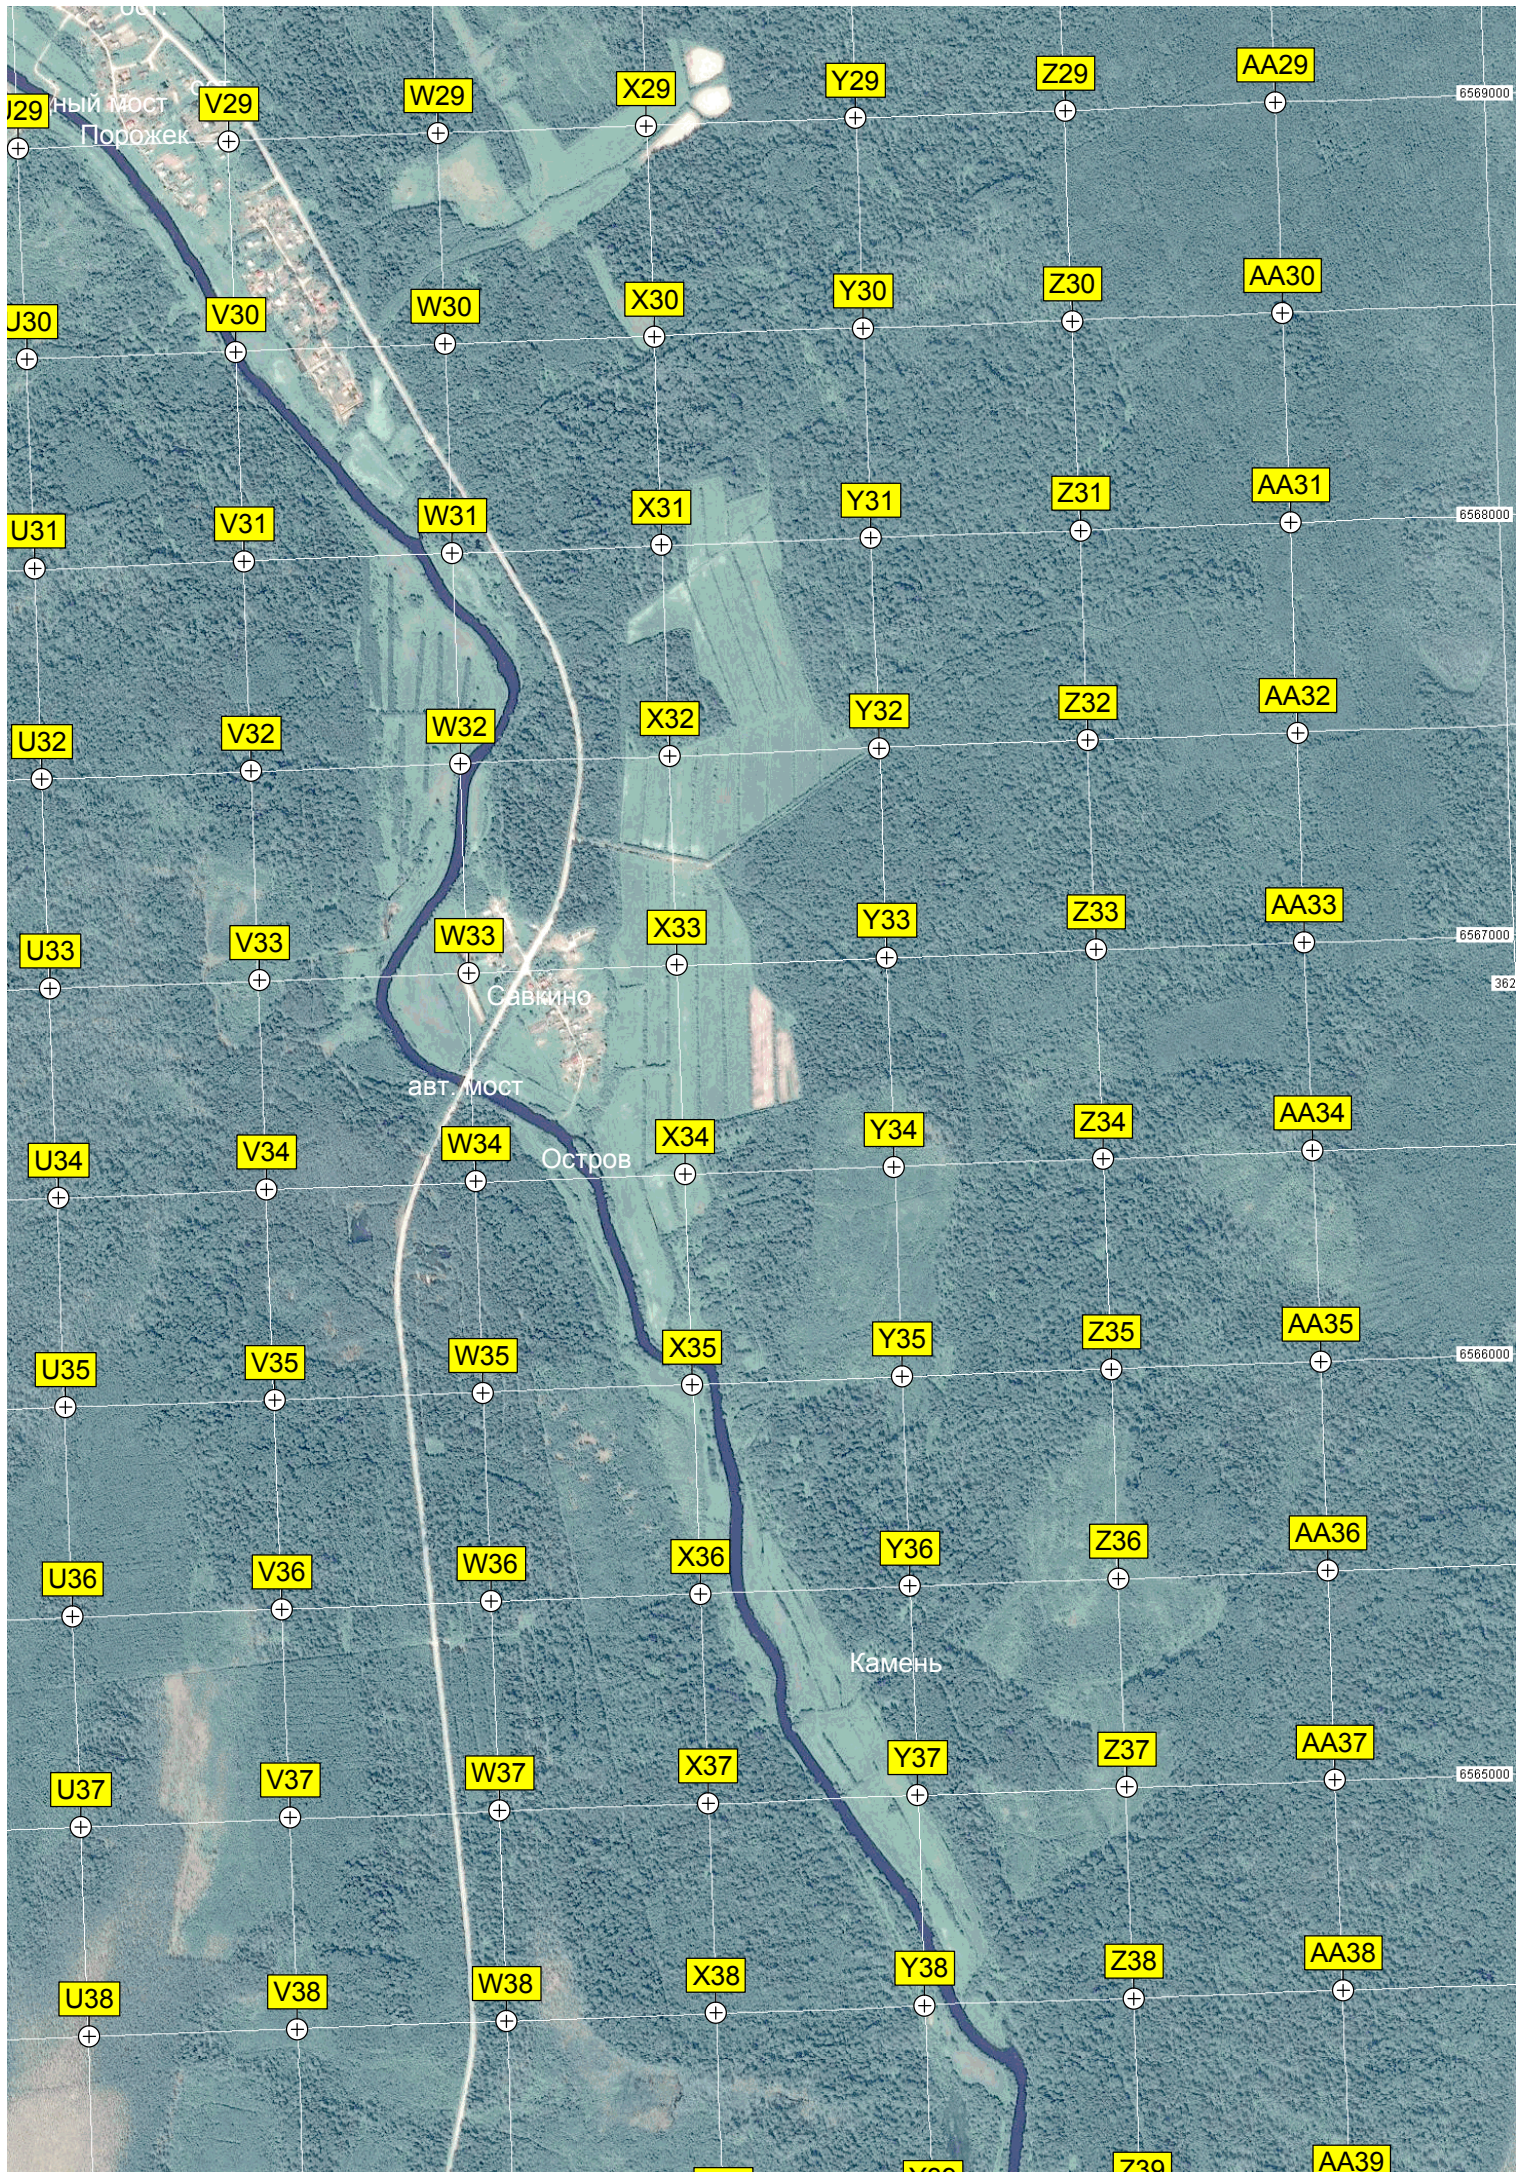

W28

X28

Y28

Z28

AA28

рана)
а

6

7

порожке

28

Урочище Зуевщина

G39

H39

I39

J39

K39