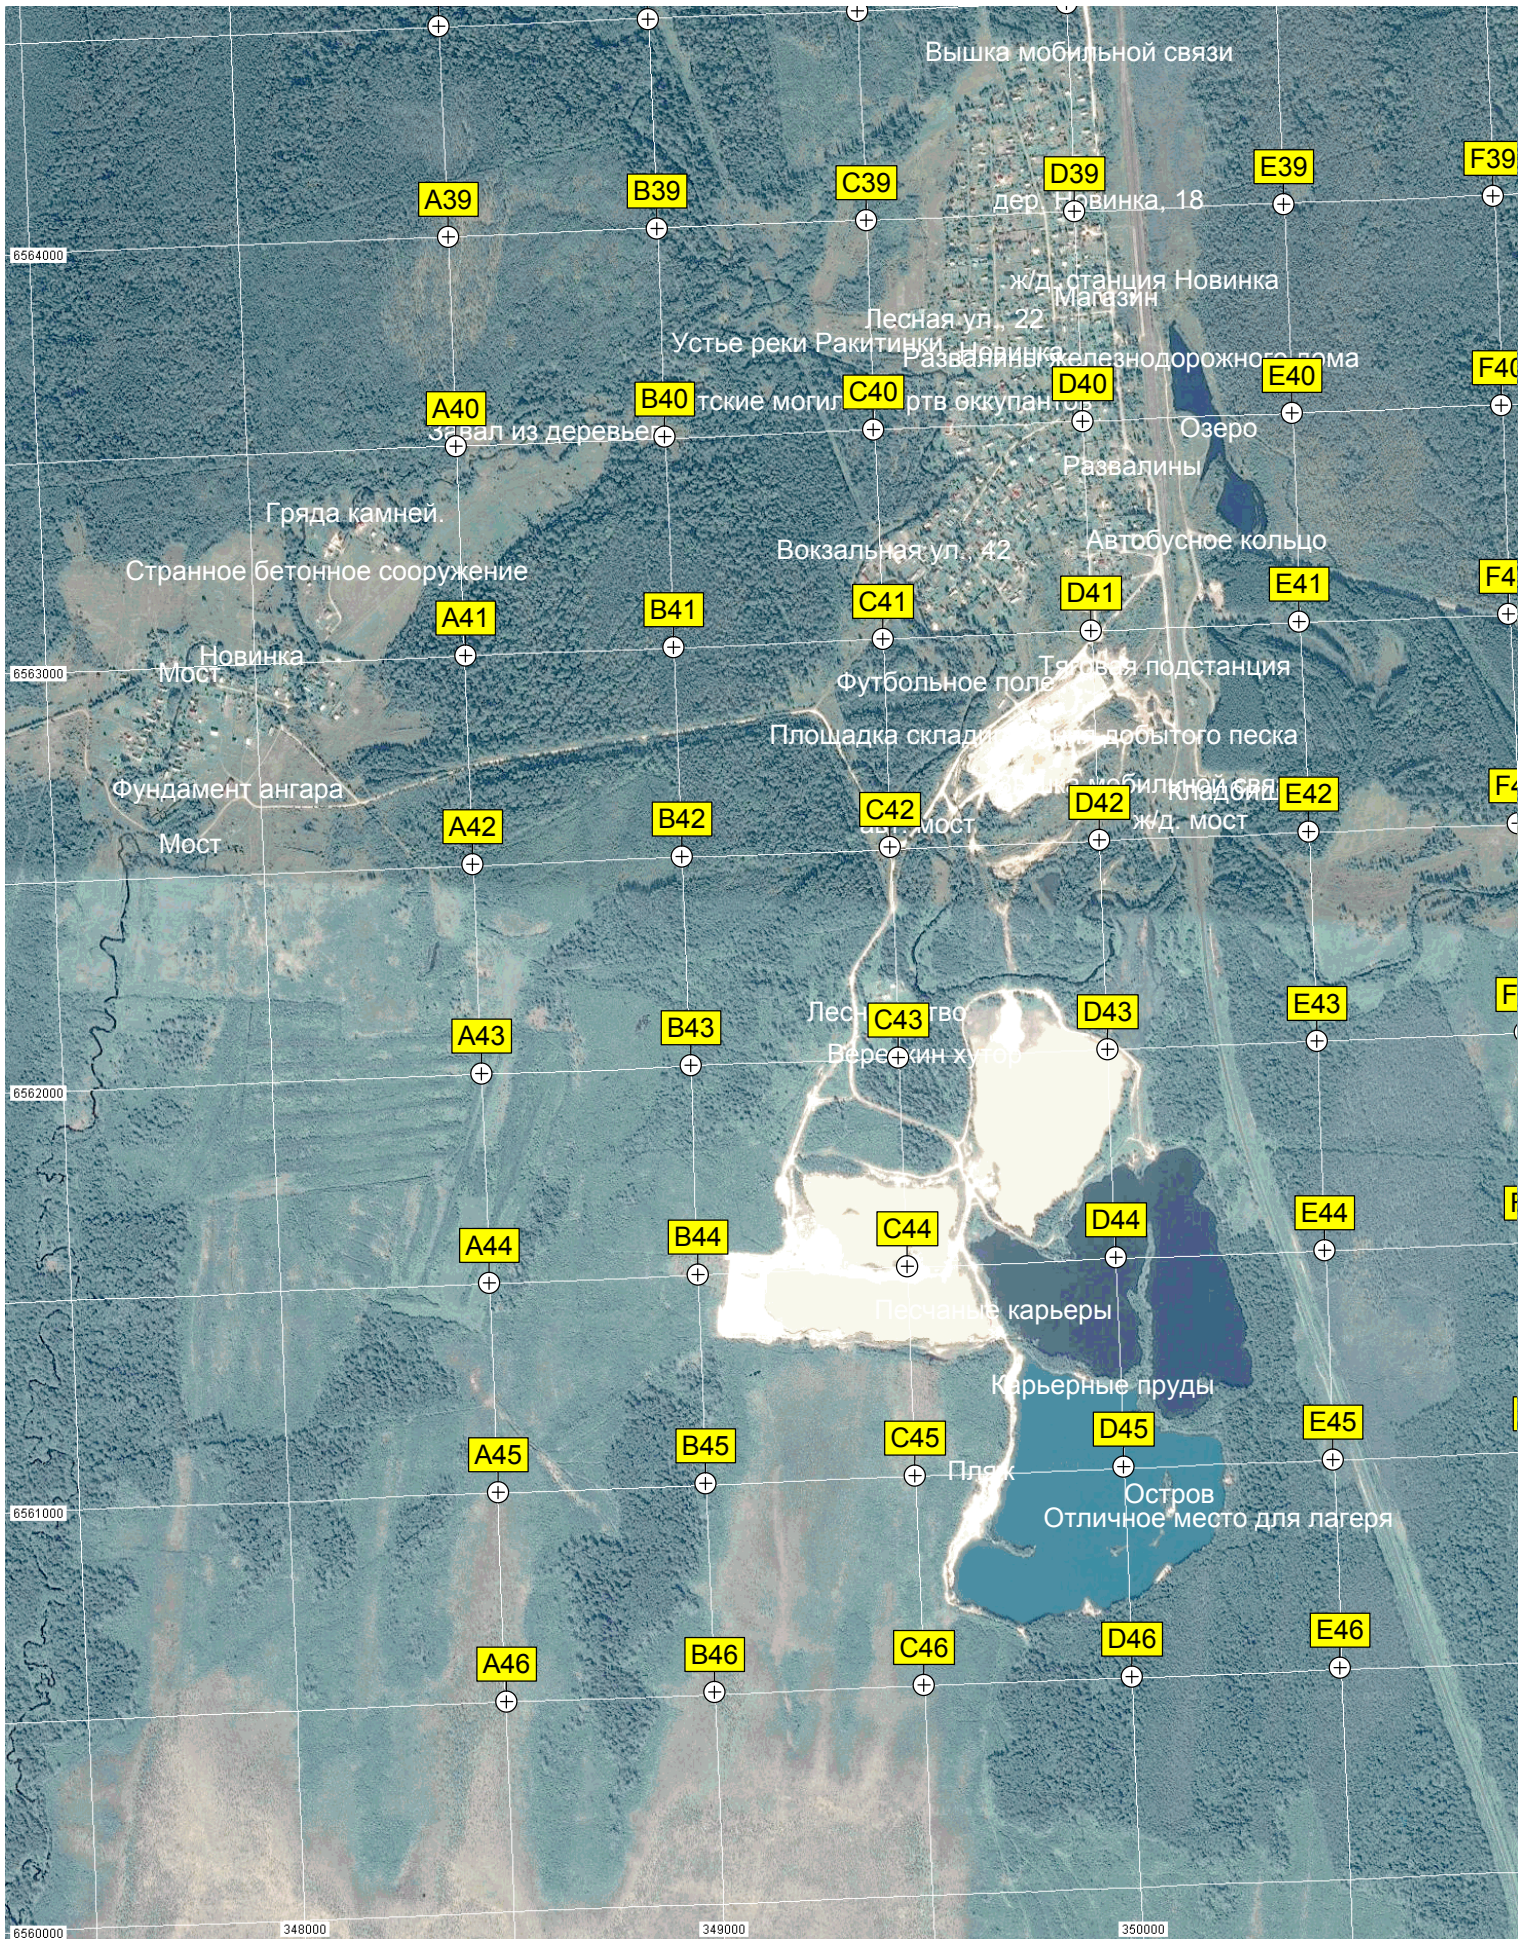

порожке

28

Урочище Зуевщина

G39

H39

I39

J39

K39