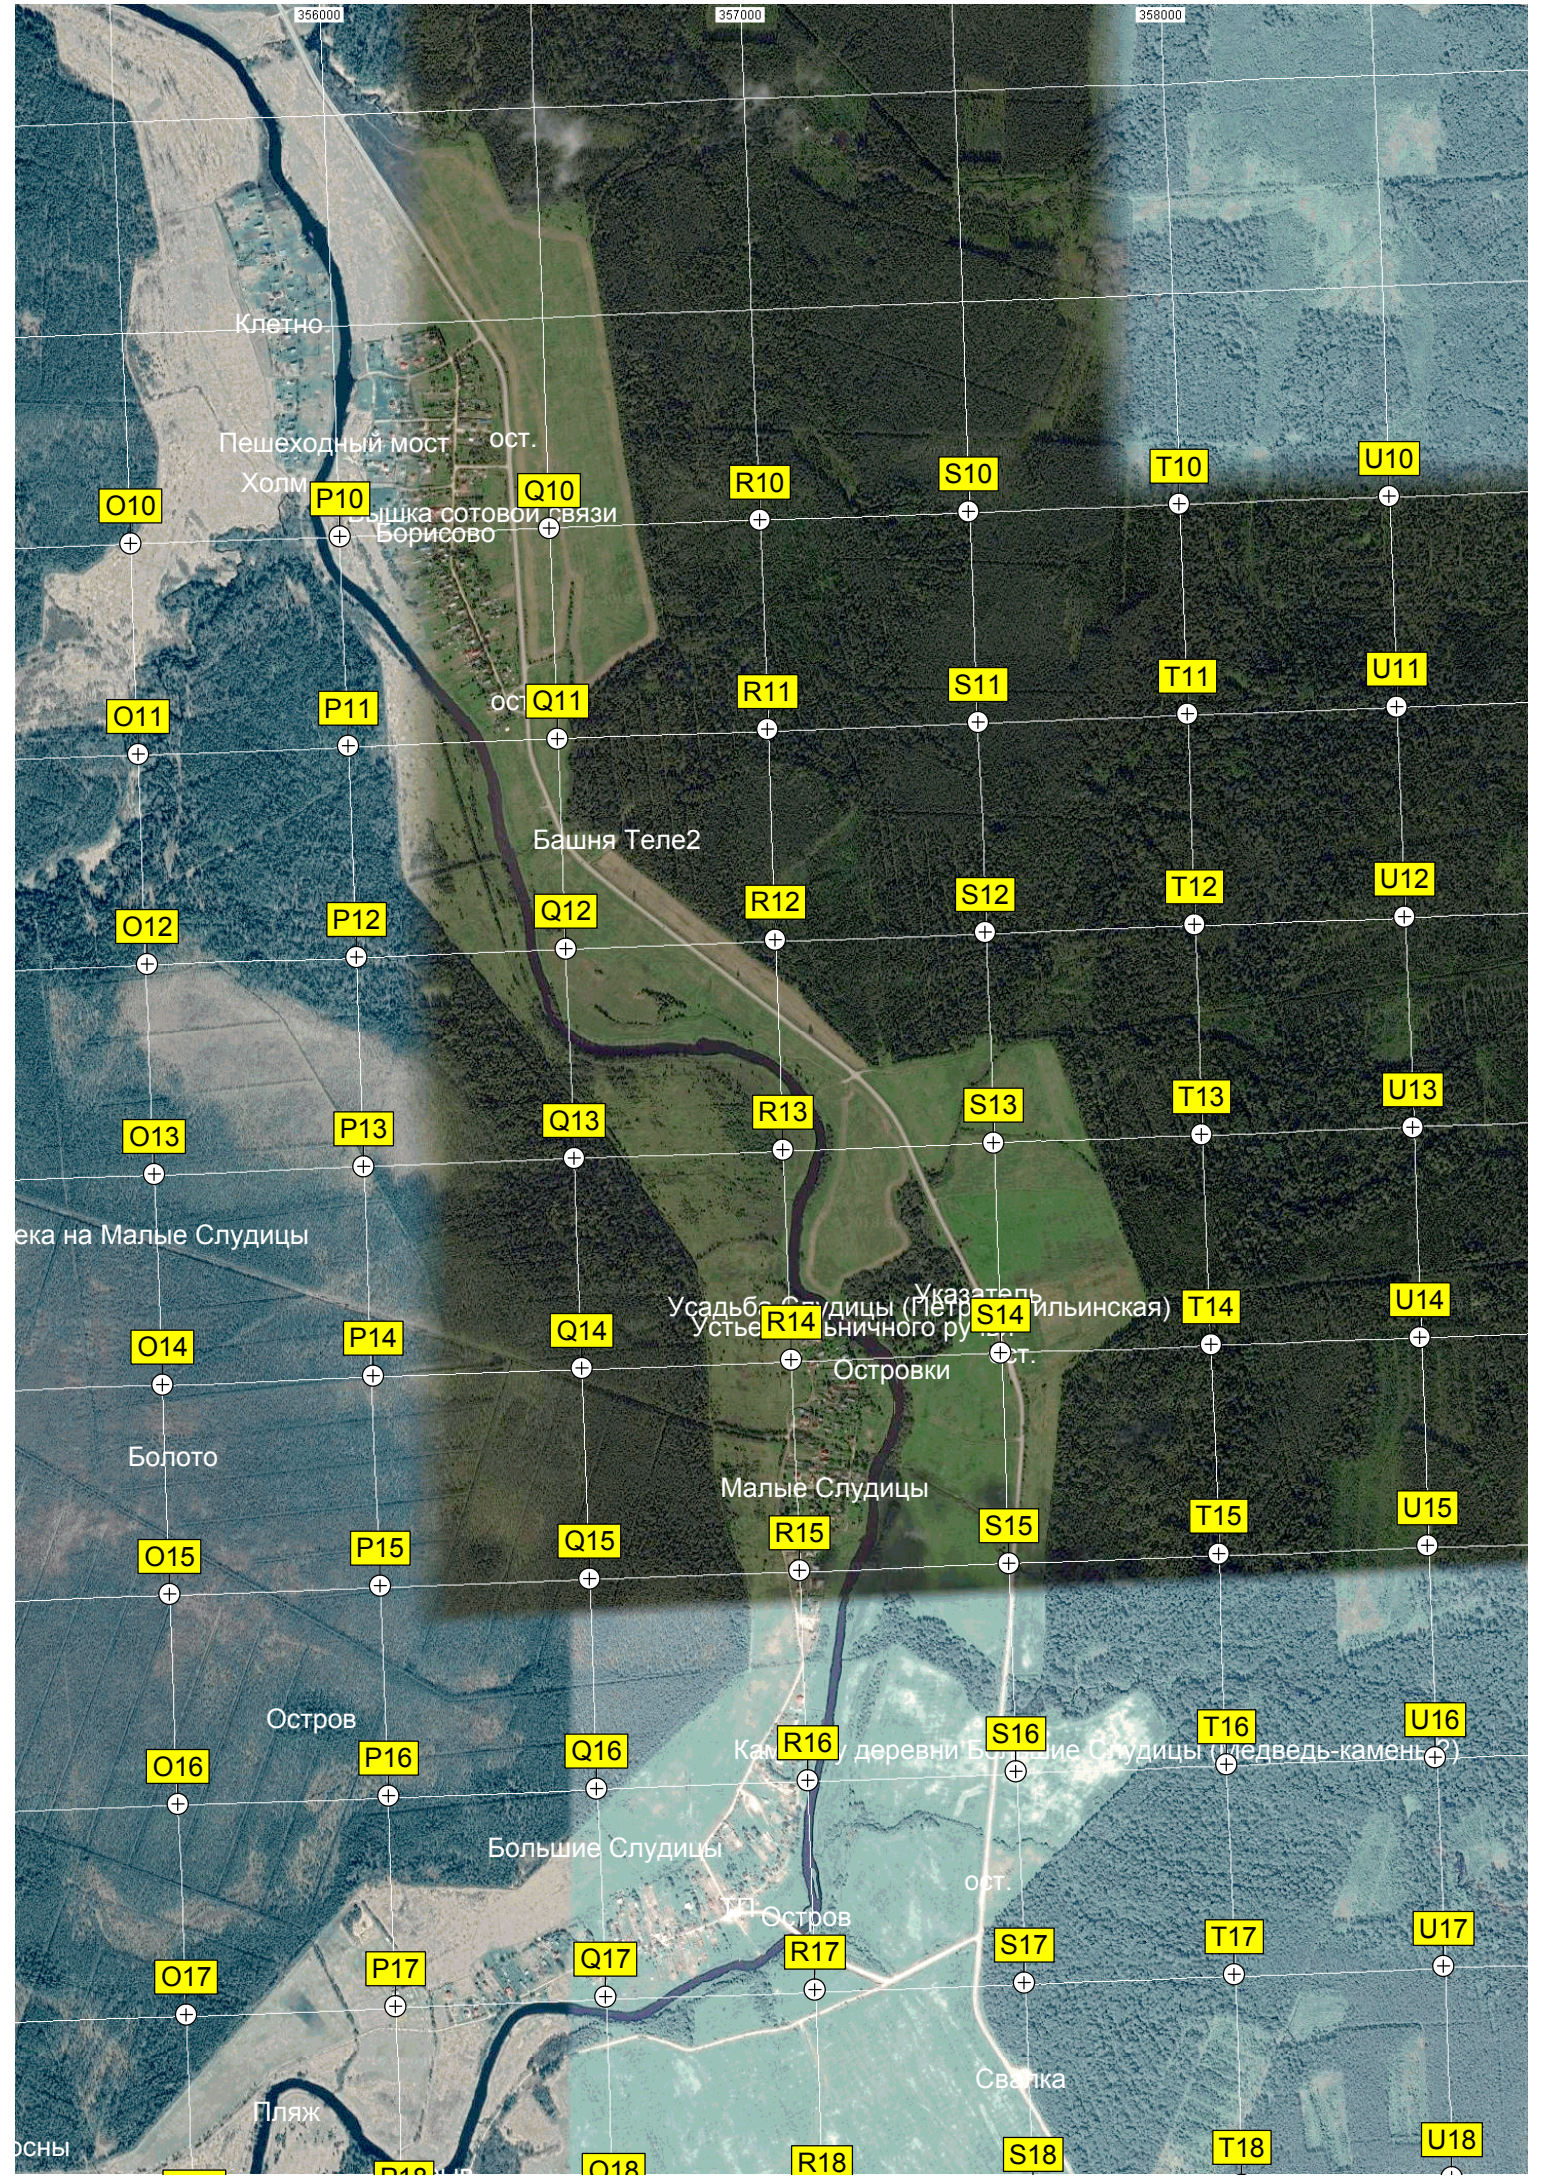

K17

L17

M17

N17

Кормовое поле у сосны

урочище Кордон Слудяцкий

План лесничего (леса) через ручей Звонный
Затопленная Дорога

Болото Стрелуцкий Мох

Пешеходный мост через Стрелуцкий ручей

Бывший песчаный карьер

Урочище Стрелуцкое

Разрушенный мост через Оредеж

Устье Черного ручья

Дорога к разрушенному мосту

Строительство газопровода

Лесное озеро