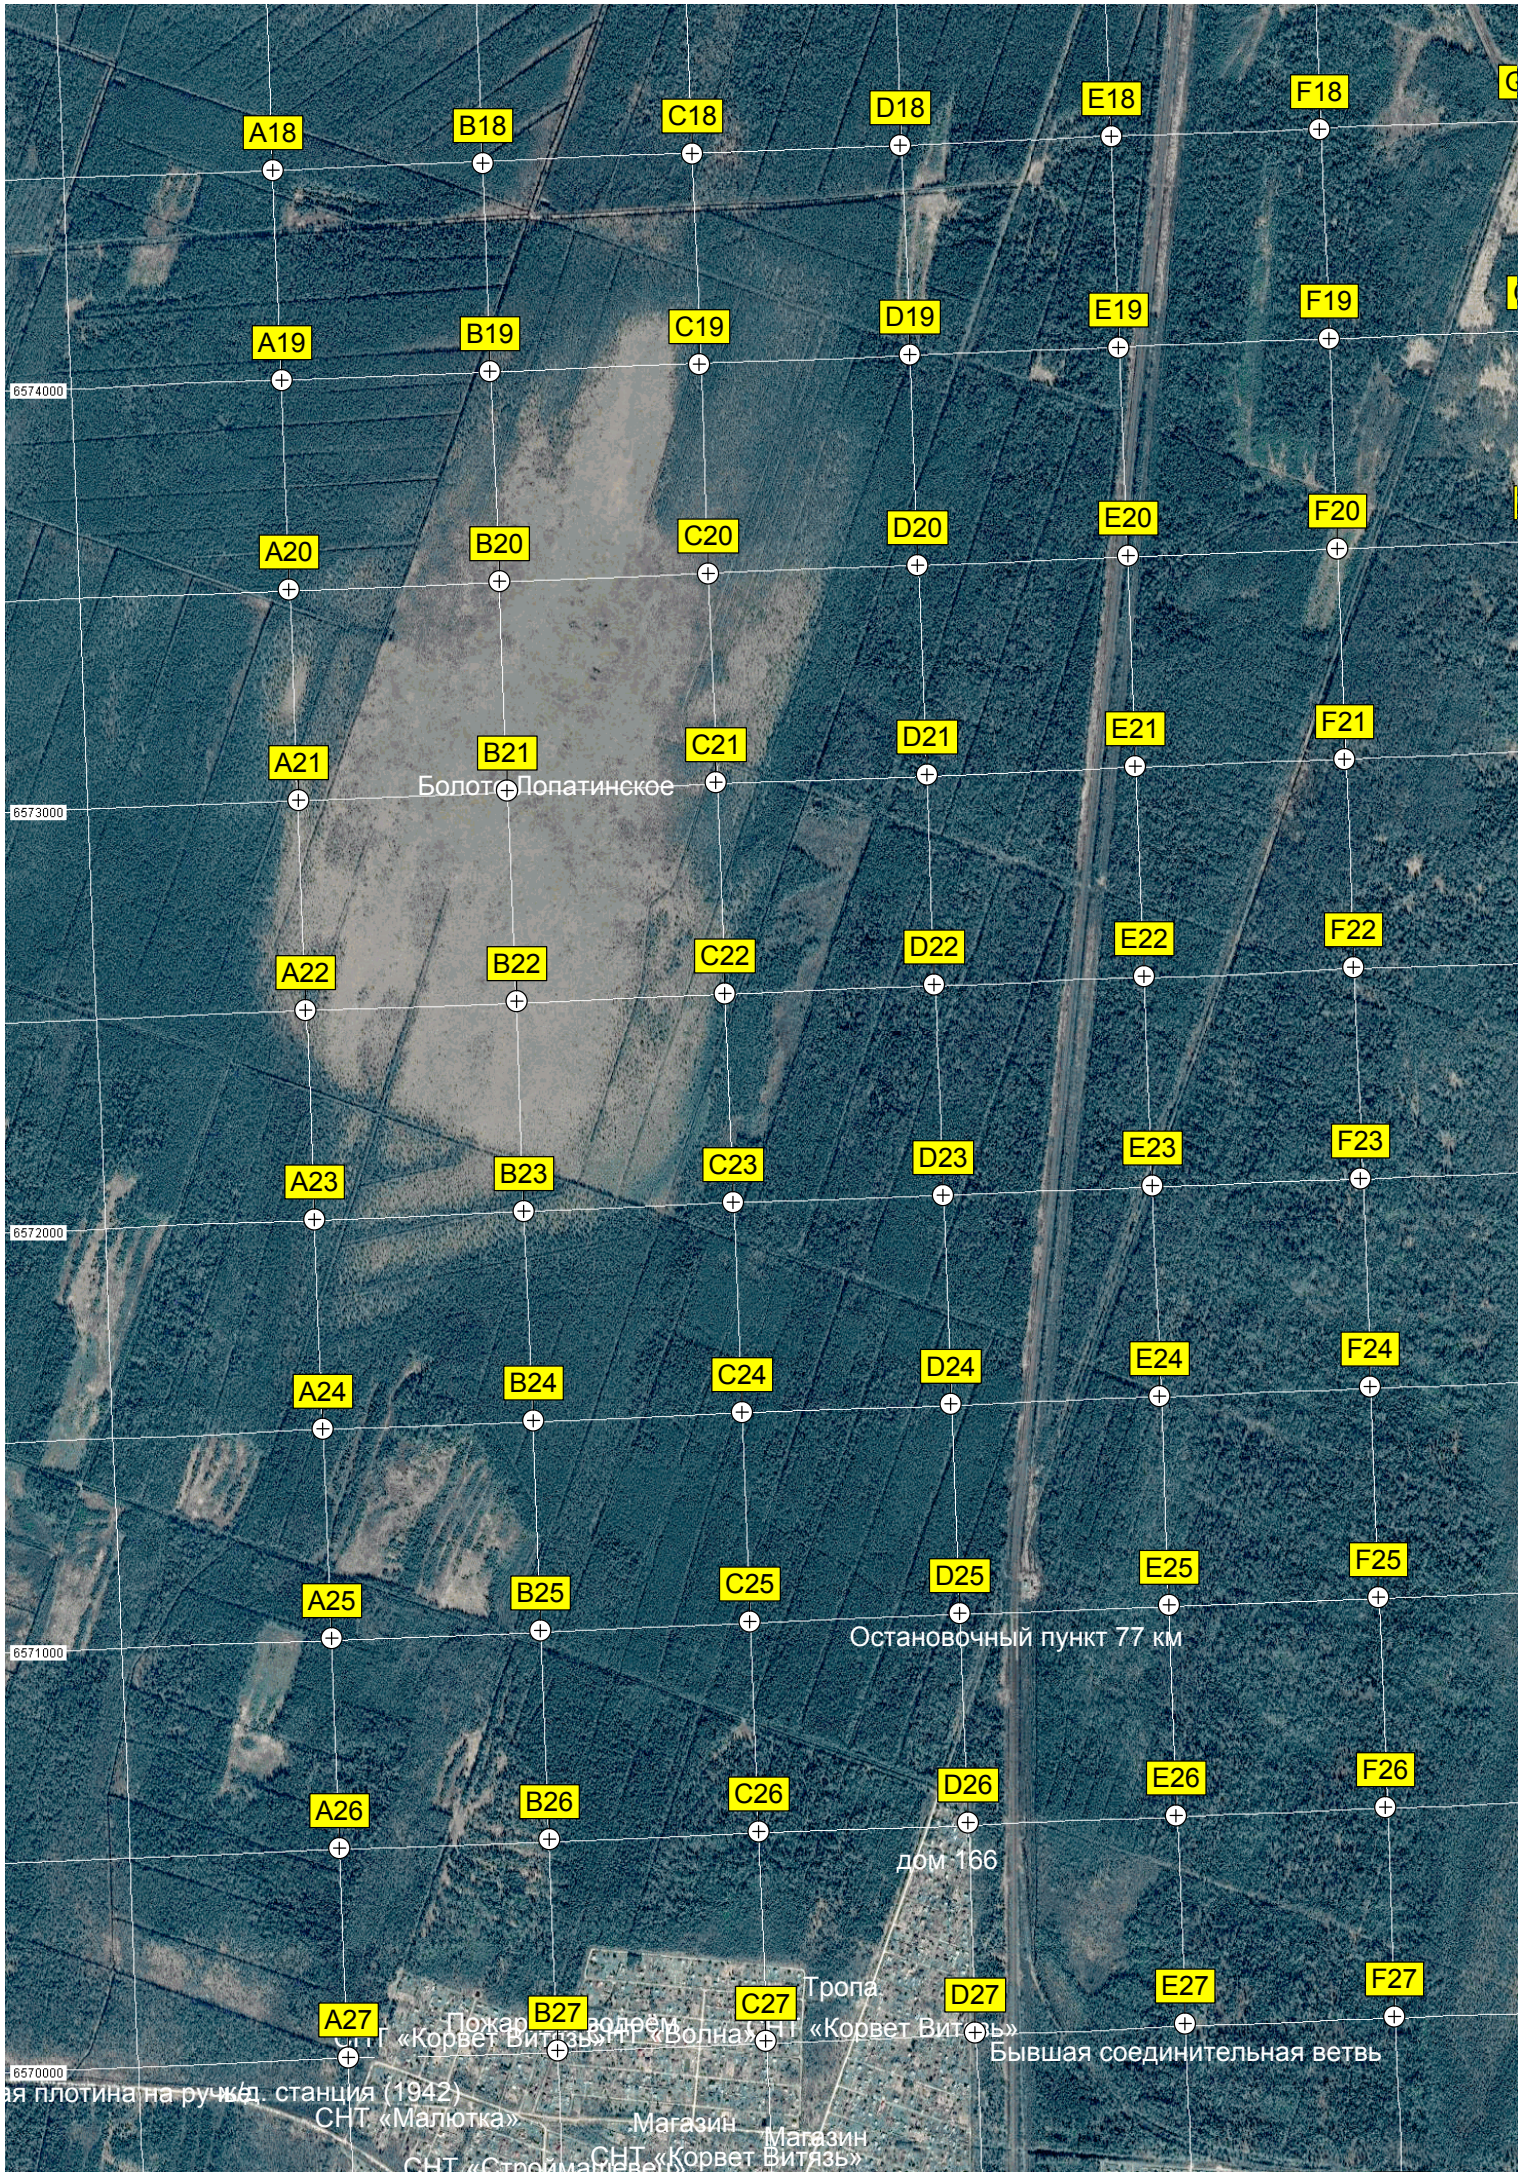

K17

L17

M17

N17

Кормовое поле у сосны

урочище Кордон Слудяцкий

План лесничего (леса) через ручей Звонный
Затопленная Дорога

Болото Стрелуцкий Мох

Пешеходный мост через Стрелуцкий ручей

Бывший песчаный карьер

Урочище Стрелуцкое

Разрушенный мост через Оредеж

Устье Черного ручья

Дорога к разрушенному мосту

Строительство газопровода

Лесное озеро