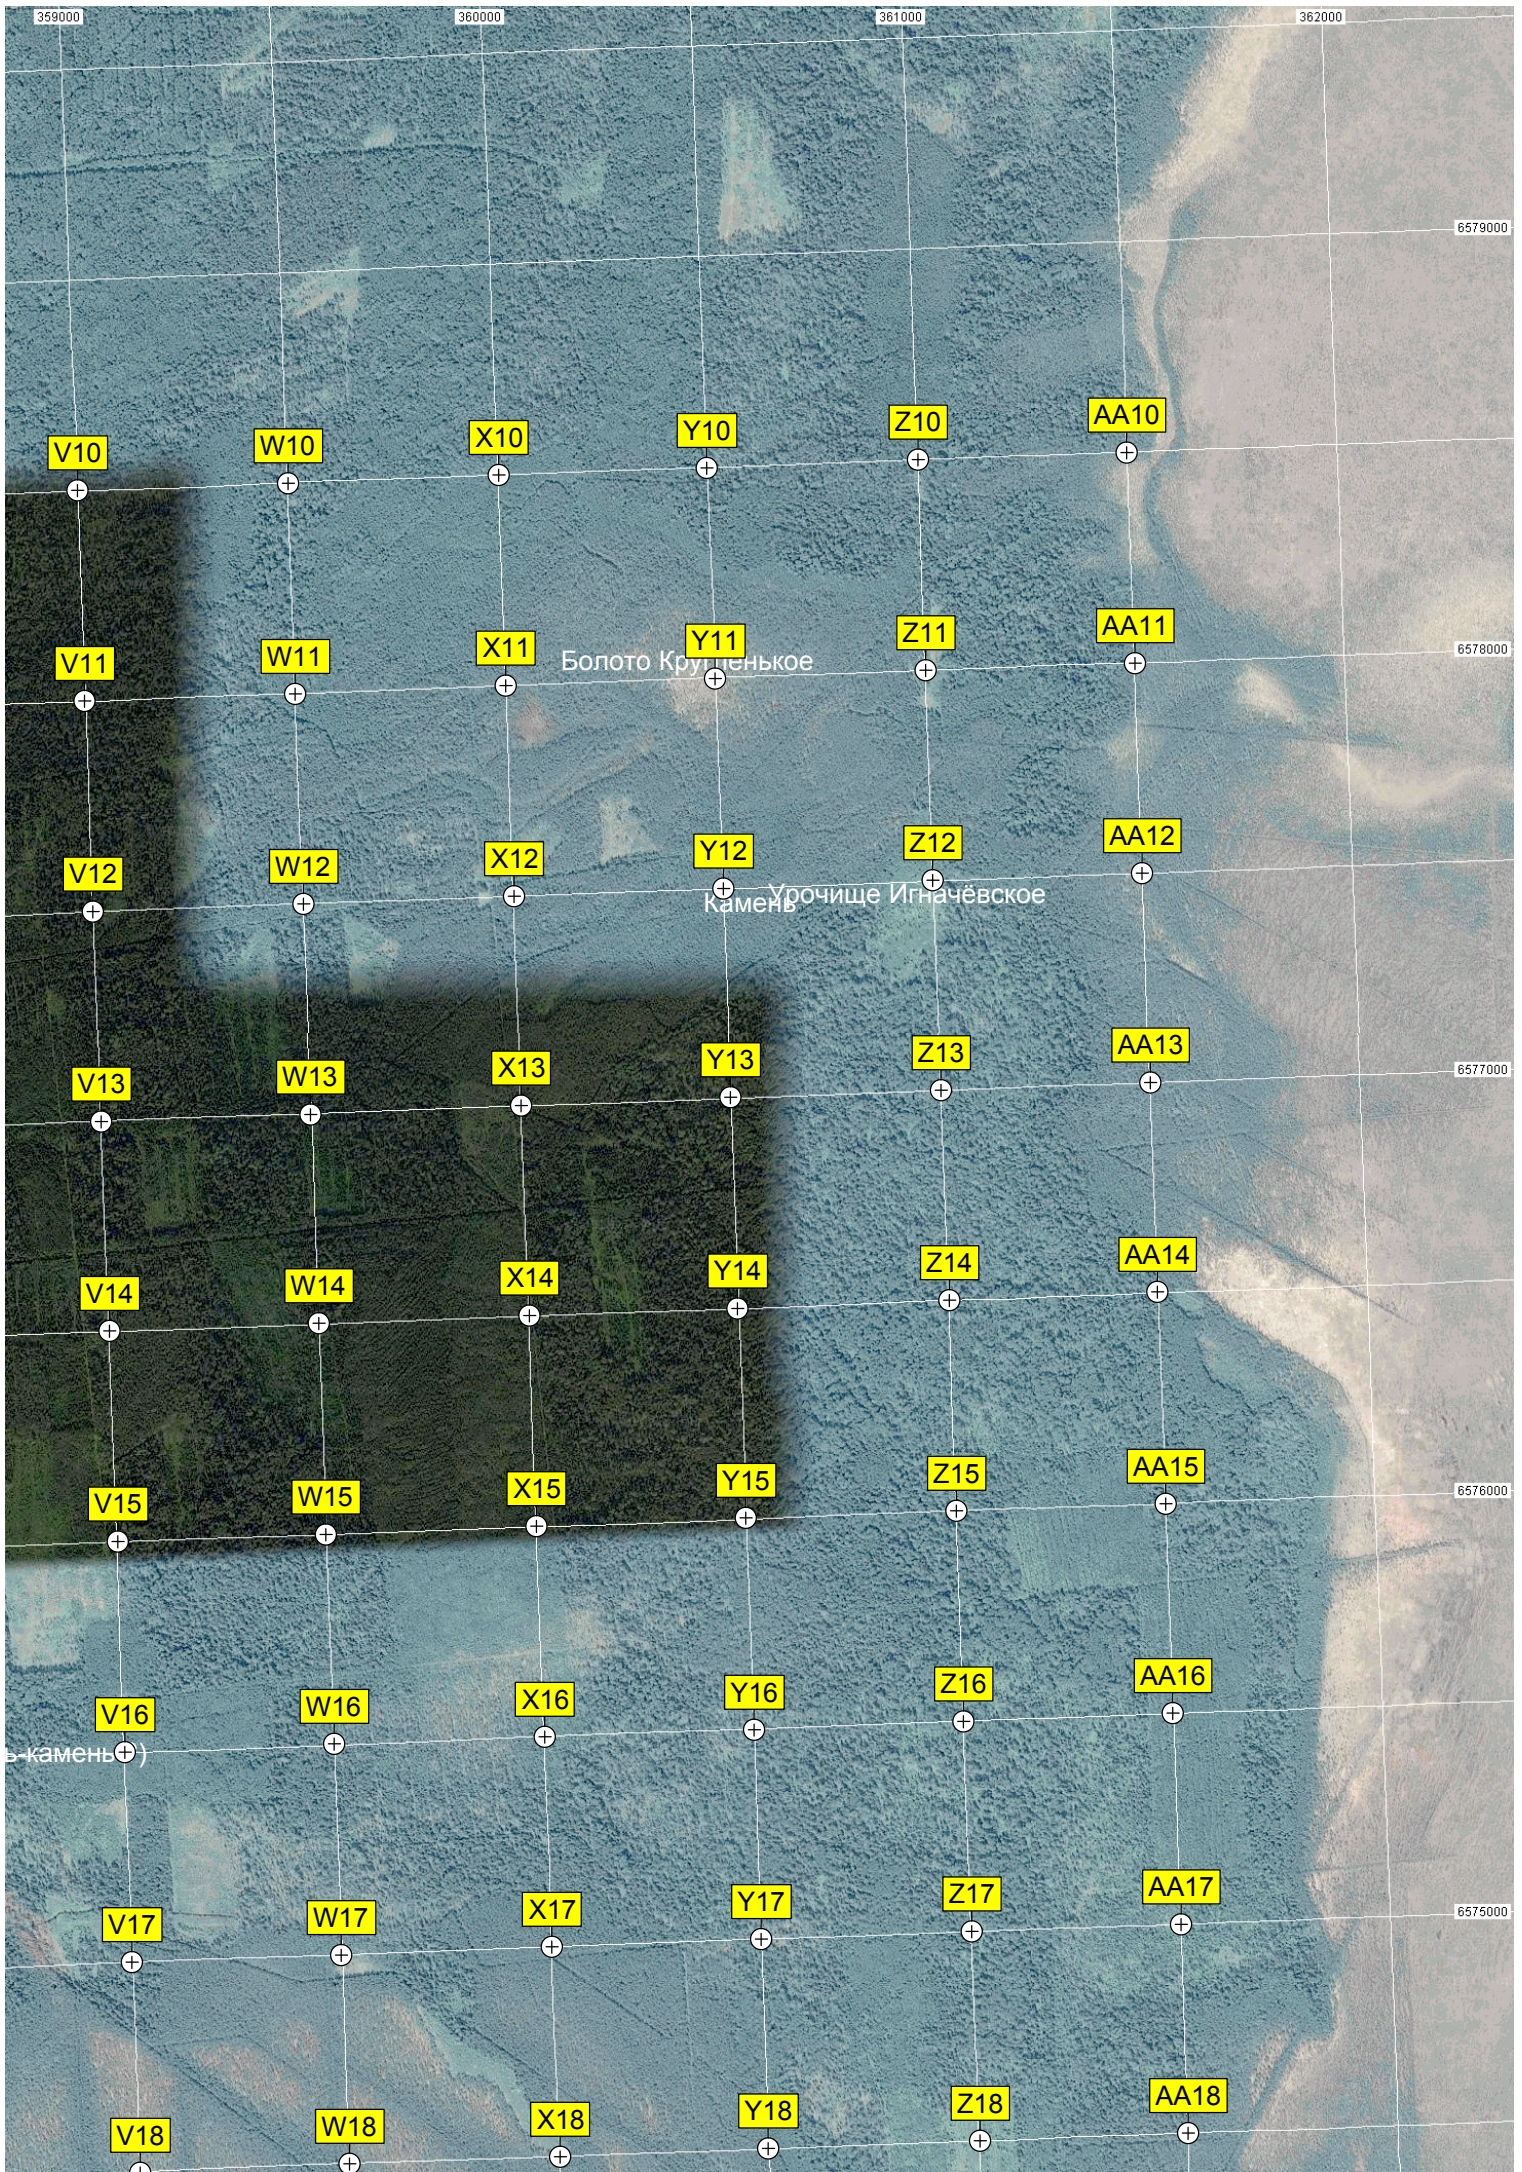

K17

L17

M17

N17

Кормовое поле у сосны

урочище Кордон Слудяцкий

План лесничего (леса) через ручей Звонный
Затопленная Дорога

Болото Стрелуцкий Мох

Пешеходный мост через Стрелуцкий ручей

Бывший песчаный карьер

Урочище Стрелуцкое

Разрушенный мост через Оредеж

Устье Черного ручья

Дорога к разрушенному мосту

Строительство газопровода

Лесное озеро