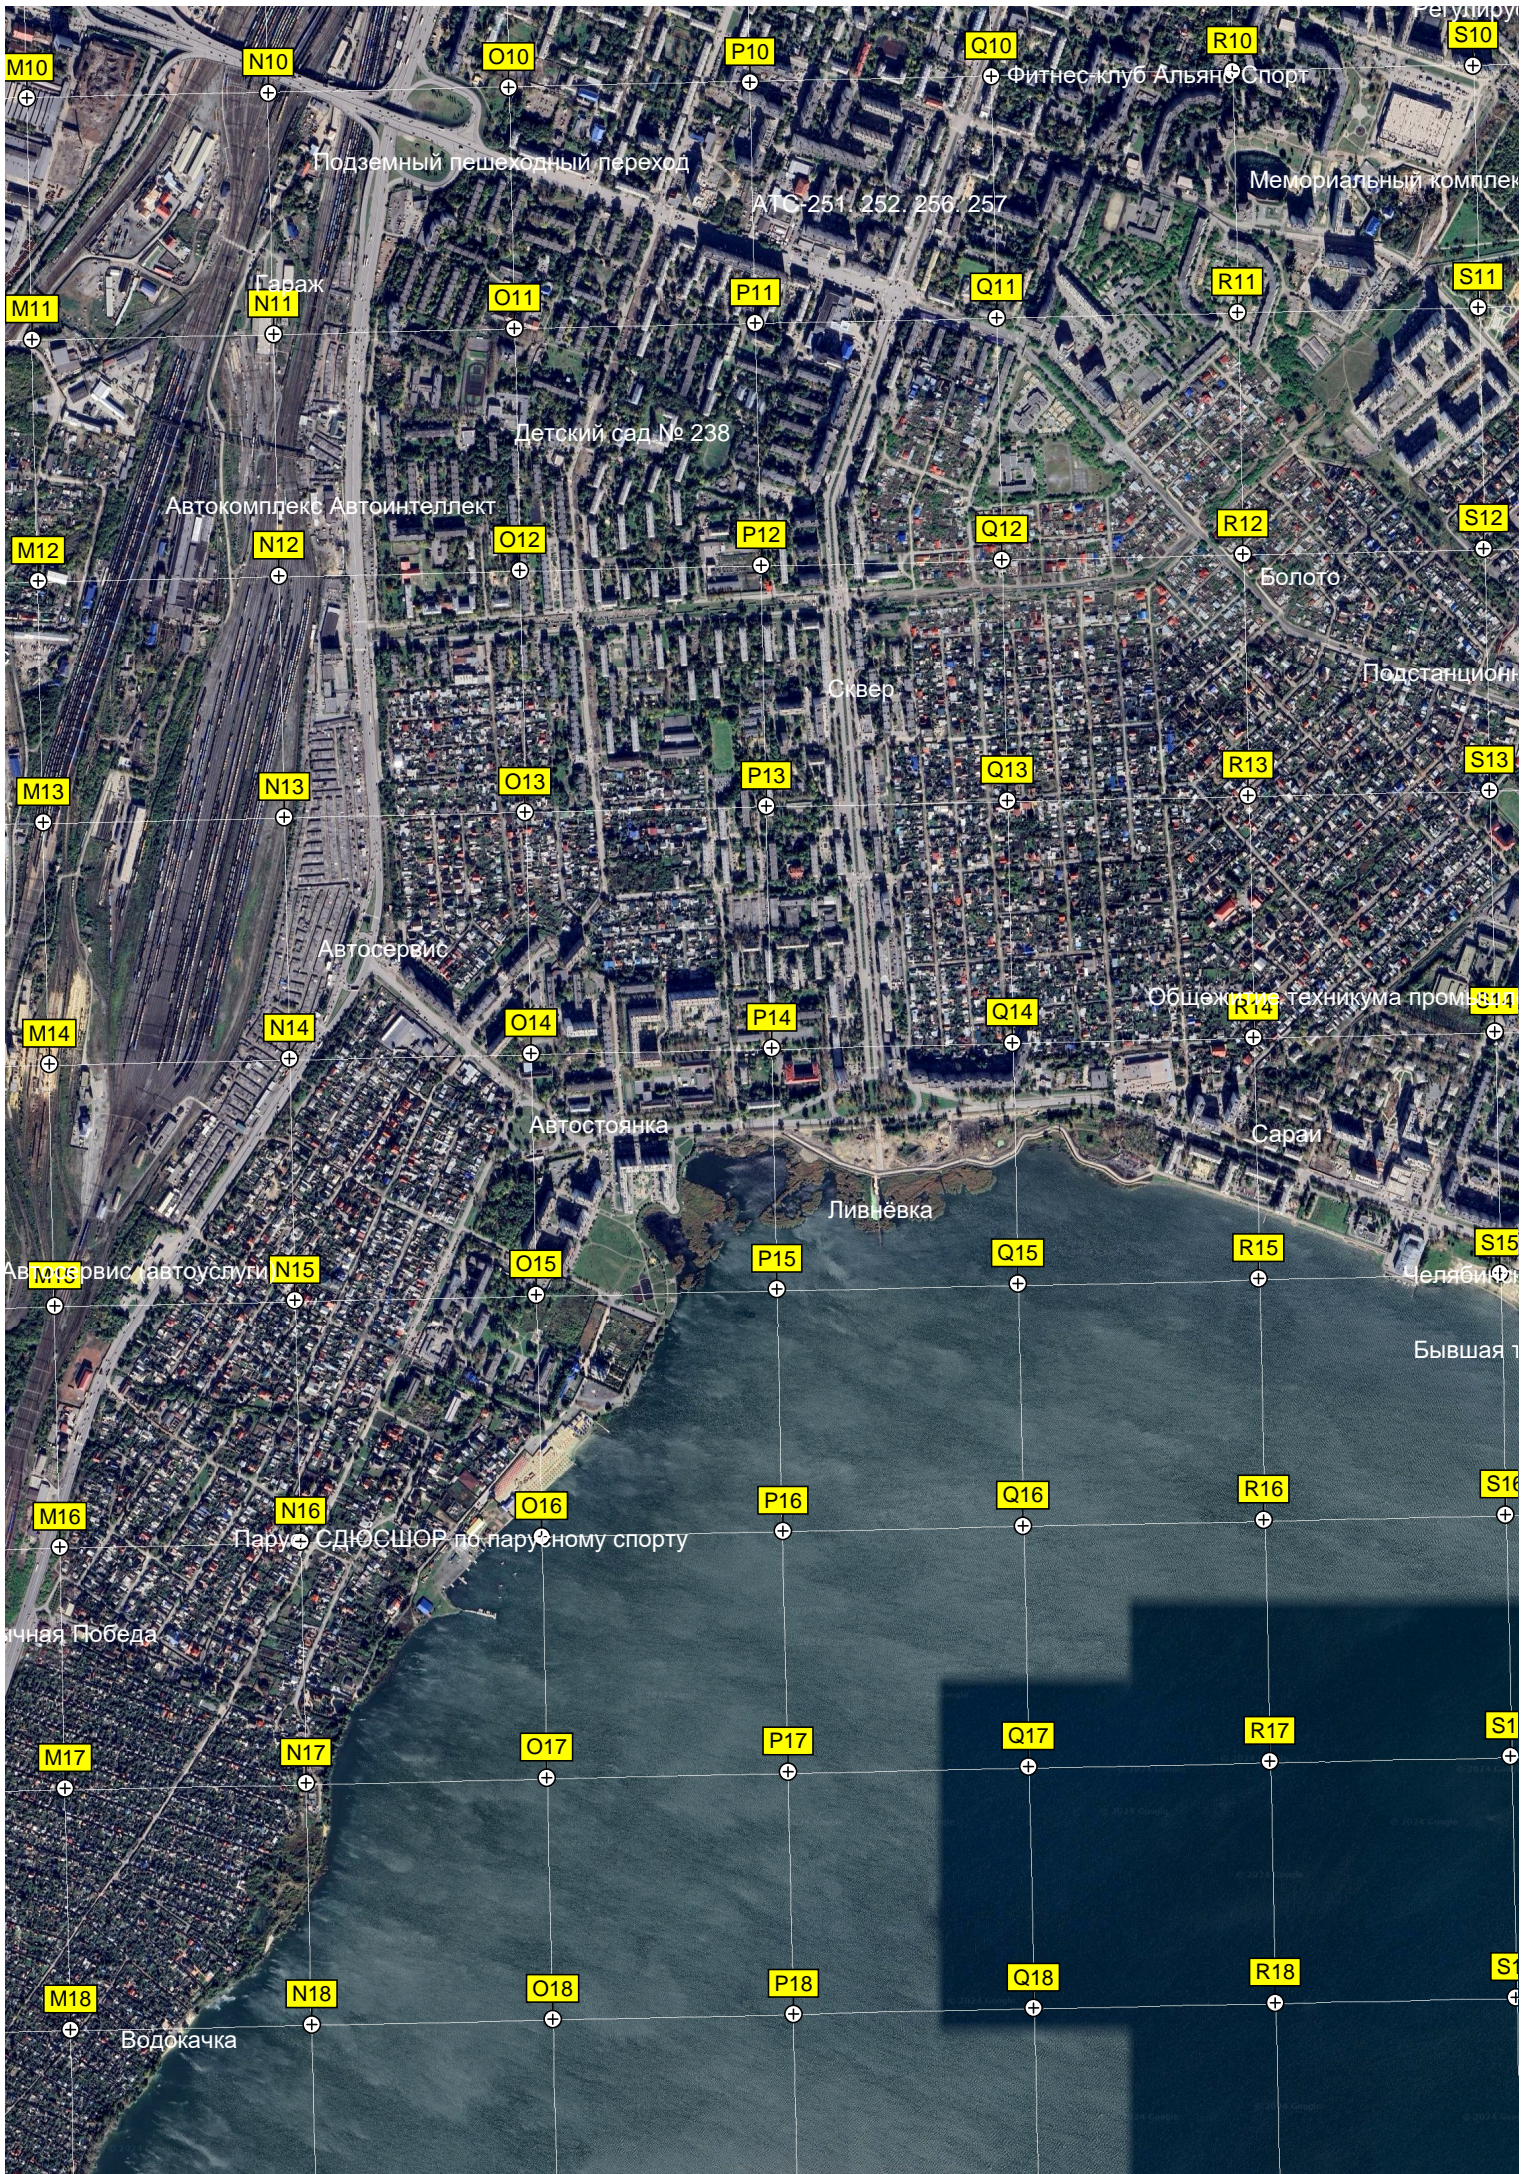

M10

N10

O10

P10

Q10

R10

S10

M11

N11

O11

P11

Q11

R11

S11

M12

N12

O12

P12

Q12

R12

S12

M13

N13

O13

P13

Q13

R13

S13

M14

N14

O14

P14

Q14

R14

S14

M15

N15

O15

P15

Q15

R15

S15

M16

N16

O16

P16

Q16

R16

S16

M17

N17

O17

P17

Q17

R17

S17

M18

N18

O18

P18

Q18

R18

S18

Подземный пешеходный переход

АТС-251, 252, 256, 257

Фитнес-клуб Альянс Спорт

Мемориальный комплекс

Гараж

Детский сад № 238

Автокомплекс Автоинтеллект

Болото

Сквер

Подстанции

Автосервис

Общедомовый техникум пром...

Автостоянка

Сараи

Ливнёвка

Автосервис, автоуслуги

Челябинск

Бывшая т...

Парусный спорт по парусному спорту

Победная

Водокачка