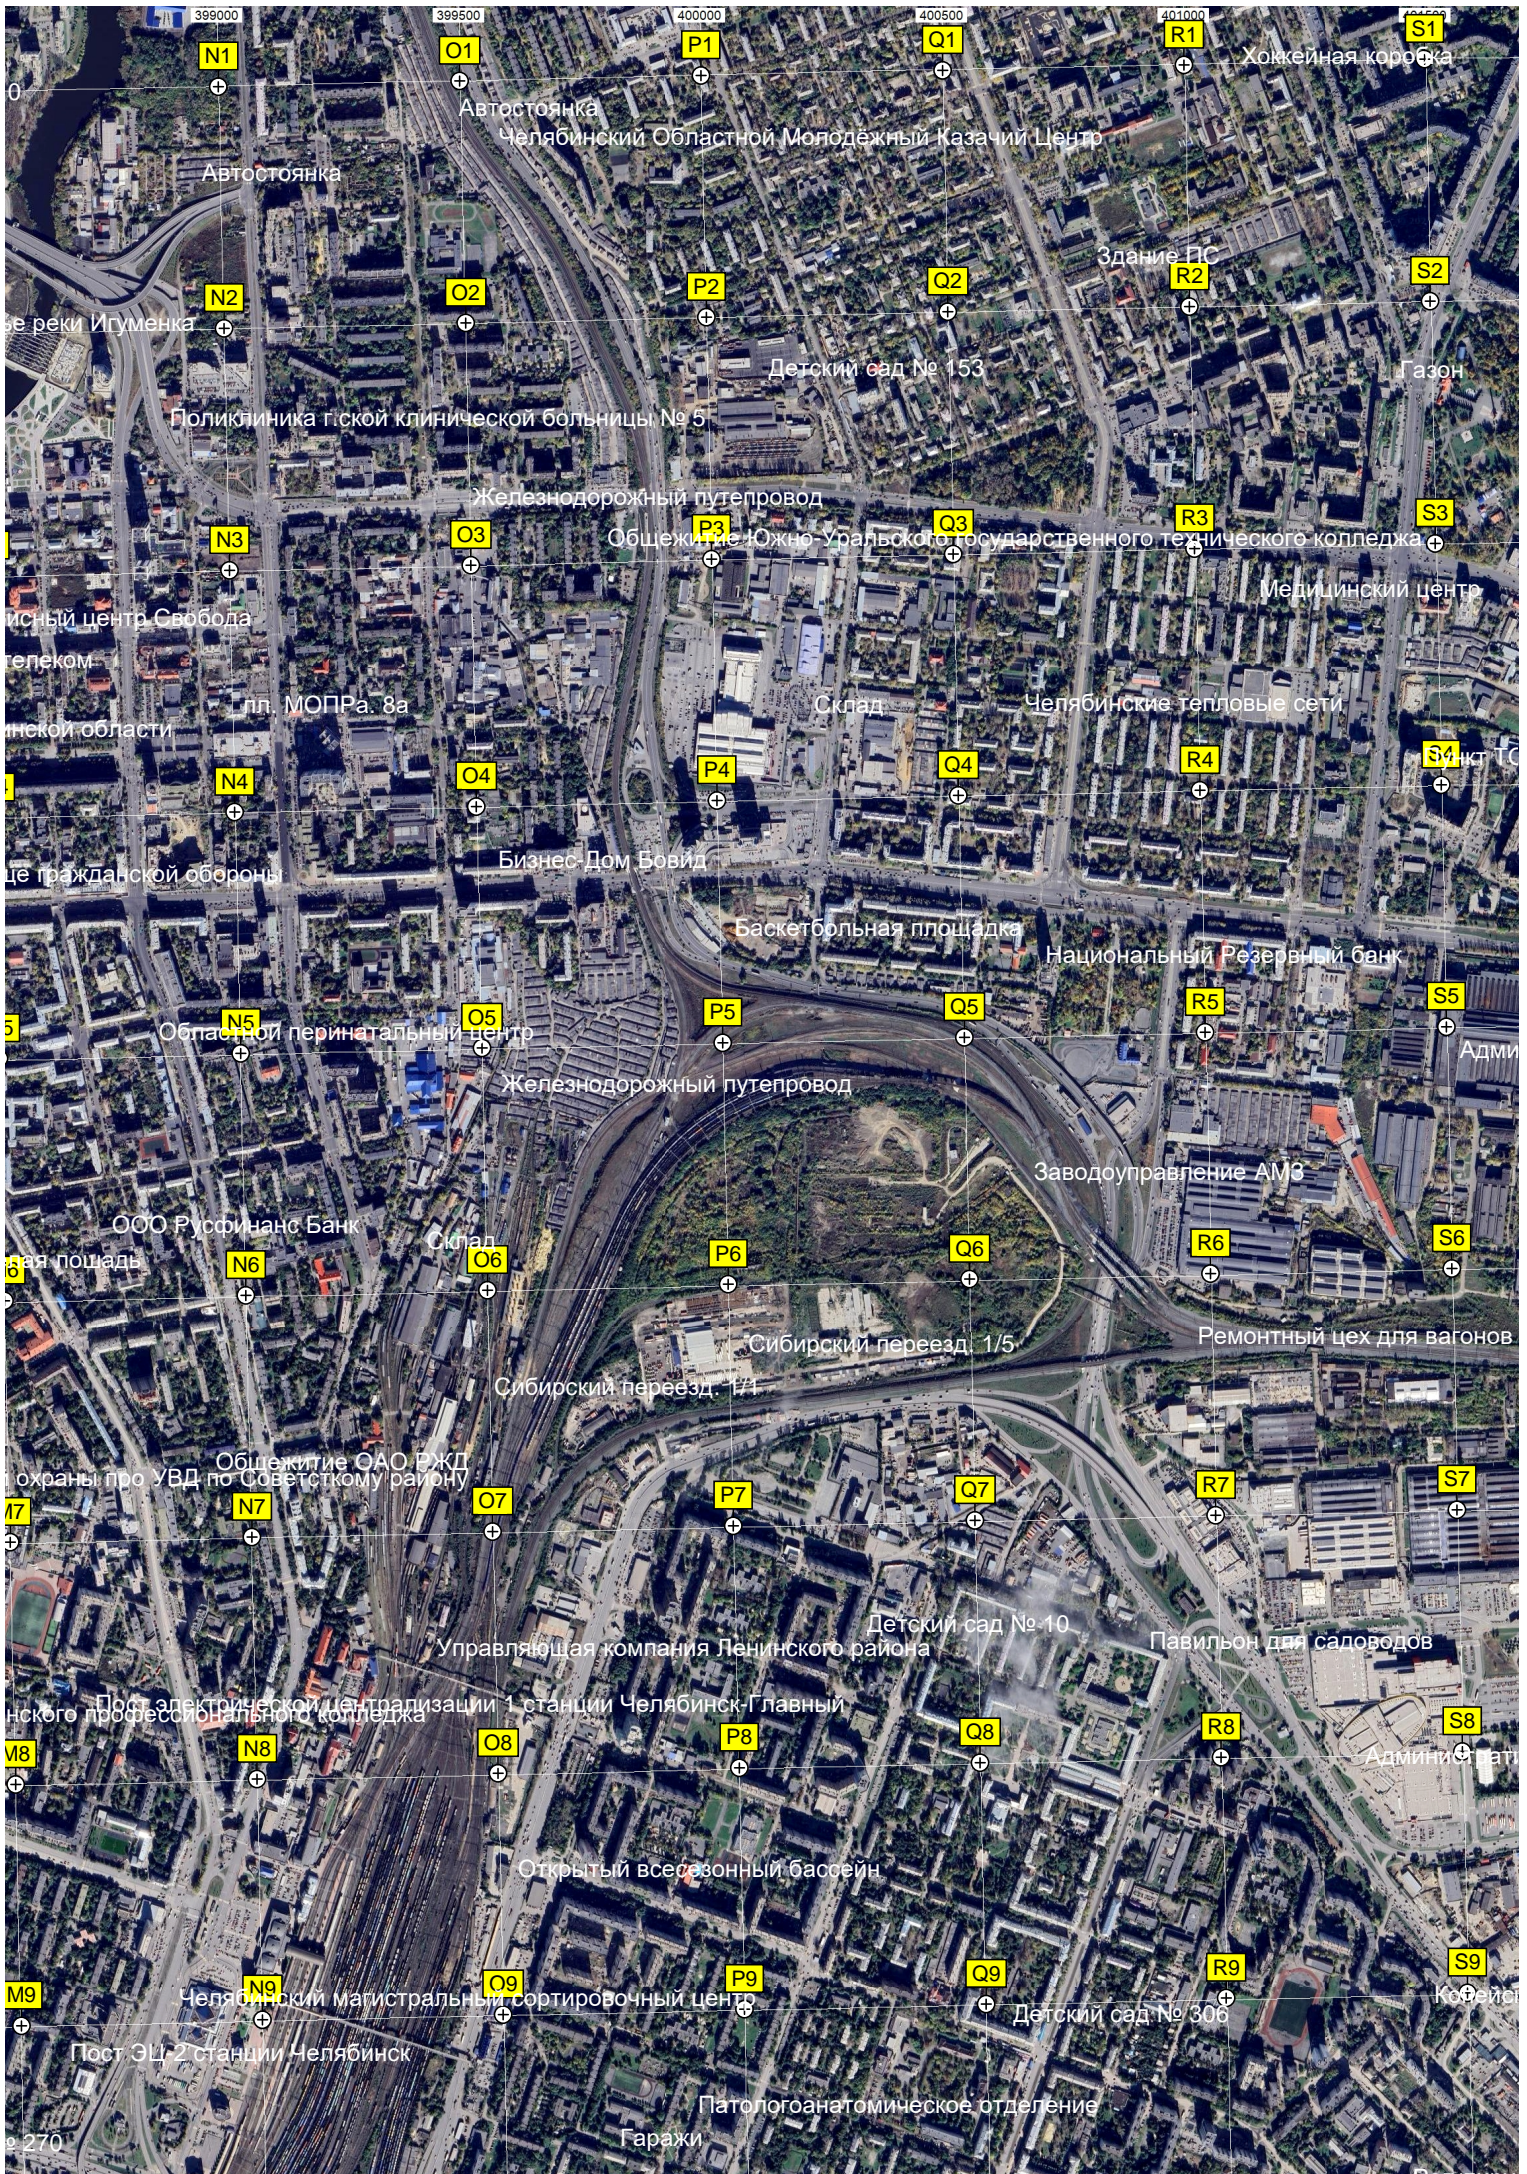

399000

399500

400000

400500

401000

401500

N1

O1

P1

Q1

R1

S1

N2

O2

P2

Q2

R2

S2

N3

O3

P3

Q3

R3

S3

N4

O4

P4

Q4

R4

S4

N5

O5

P5

Q5

R5

S5

N6

O6

P6

Q6

R6

S6

N7

O7

P7

Q7

R7

S7

N8

O8

P8

Q8

R8

S8

N9

O9

P9

Q9

R9

S9

Автостоянка

Челябинский Областной Молодежный Казачий Центр

Здание ПС

Детский сад № 153

Поликлиника г.ской клинической больницы № 5

Железнодорожный путепровод

Общежитие Южно-Уральского государственного технического колледжа

Медицинский центр

пл. МОПРа. 8а

Склад

Челябинские тепловые сети

Бизнес-Дом Бовид

Баскетбольная площадка

Национальный Резервный банк

Областной перинатальный центр

Железнодорожный путепровод

Заводуправление АМЗ

ООО Русфинанс Банк

Склад

Сибирский переезд 1/5

Ремонтный цех для вагонов

Сибирский переезд 1/4

Общежитие ОАО ВЖД

Склад

Детский сад № 10

Управляющая компания Ленинского района

Павильон для саловодов

Пост электрической централизации 1 станции Челябинск-Главный

Открытый всесезонный бассейн

Челябинский магистральный сортировочный центр

Детский сад № 306

Пост ЭЦ 2 станции Челябинск

Патологоанатомическое отделение

Гаражи