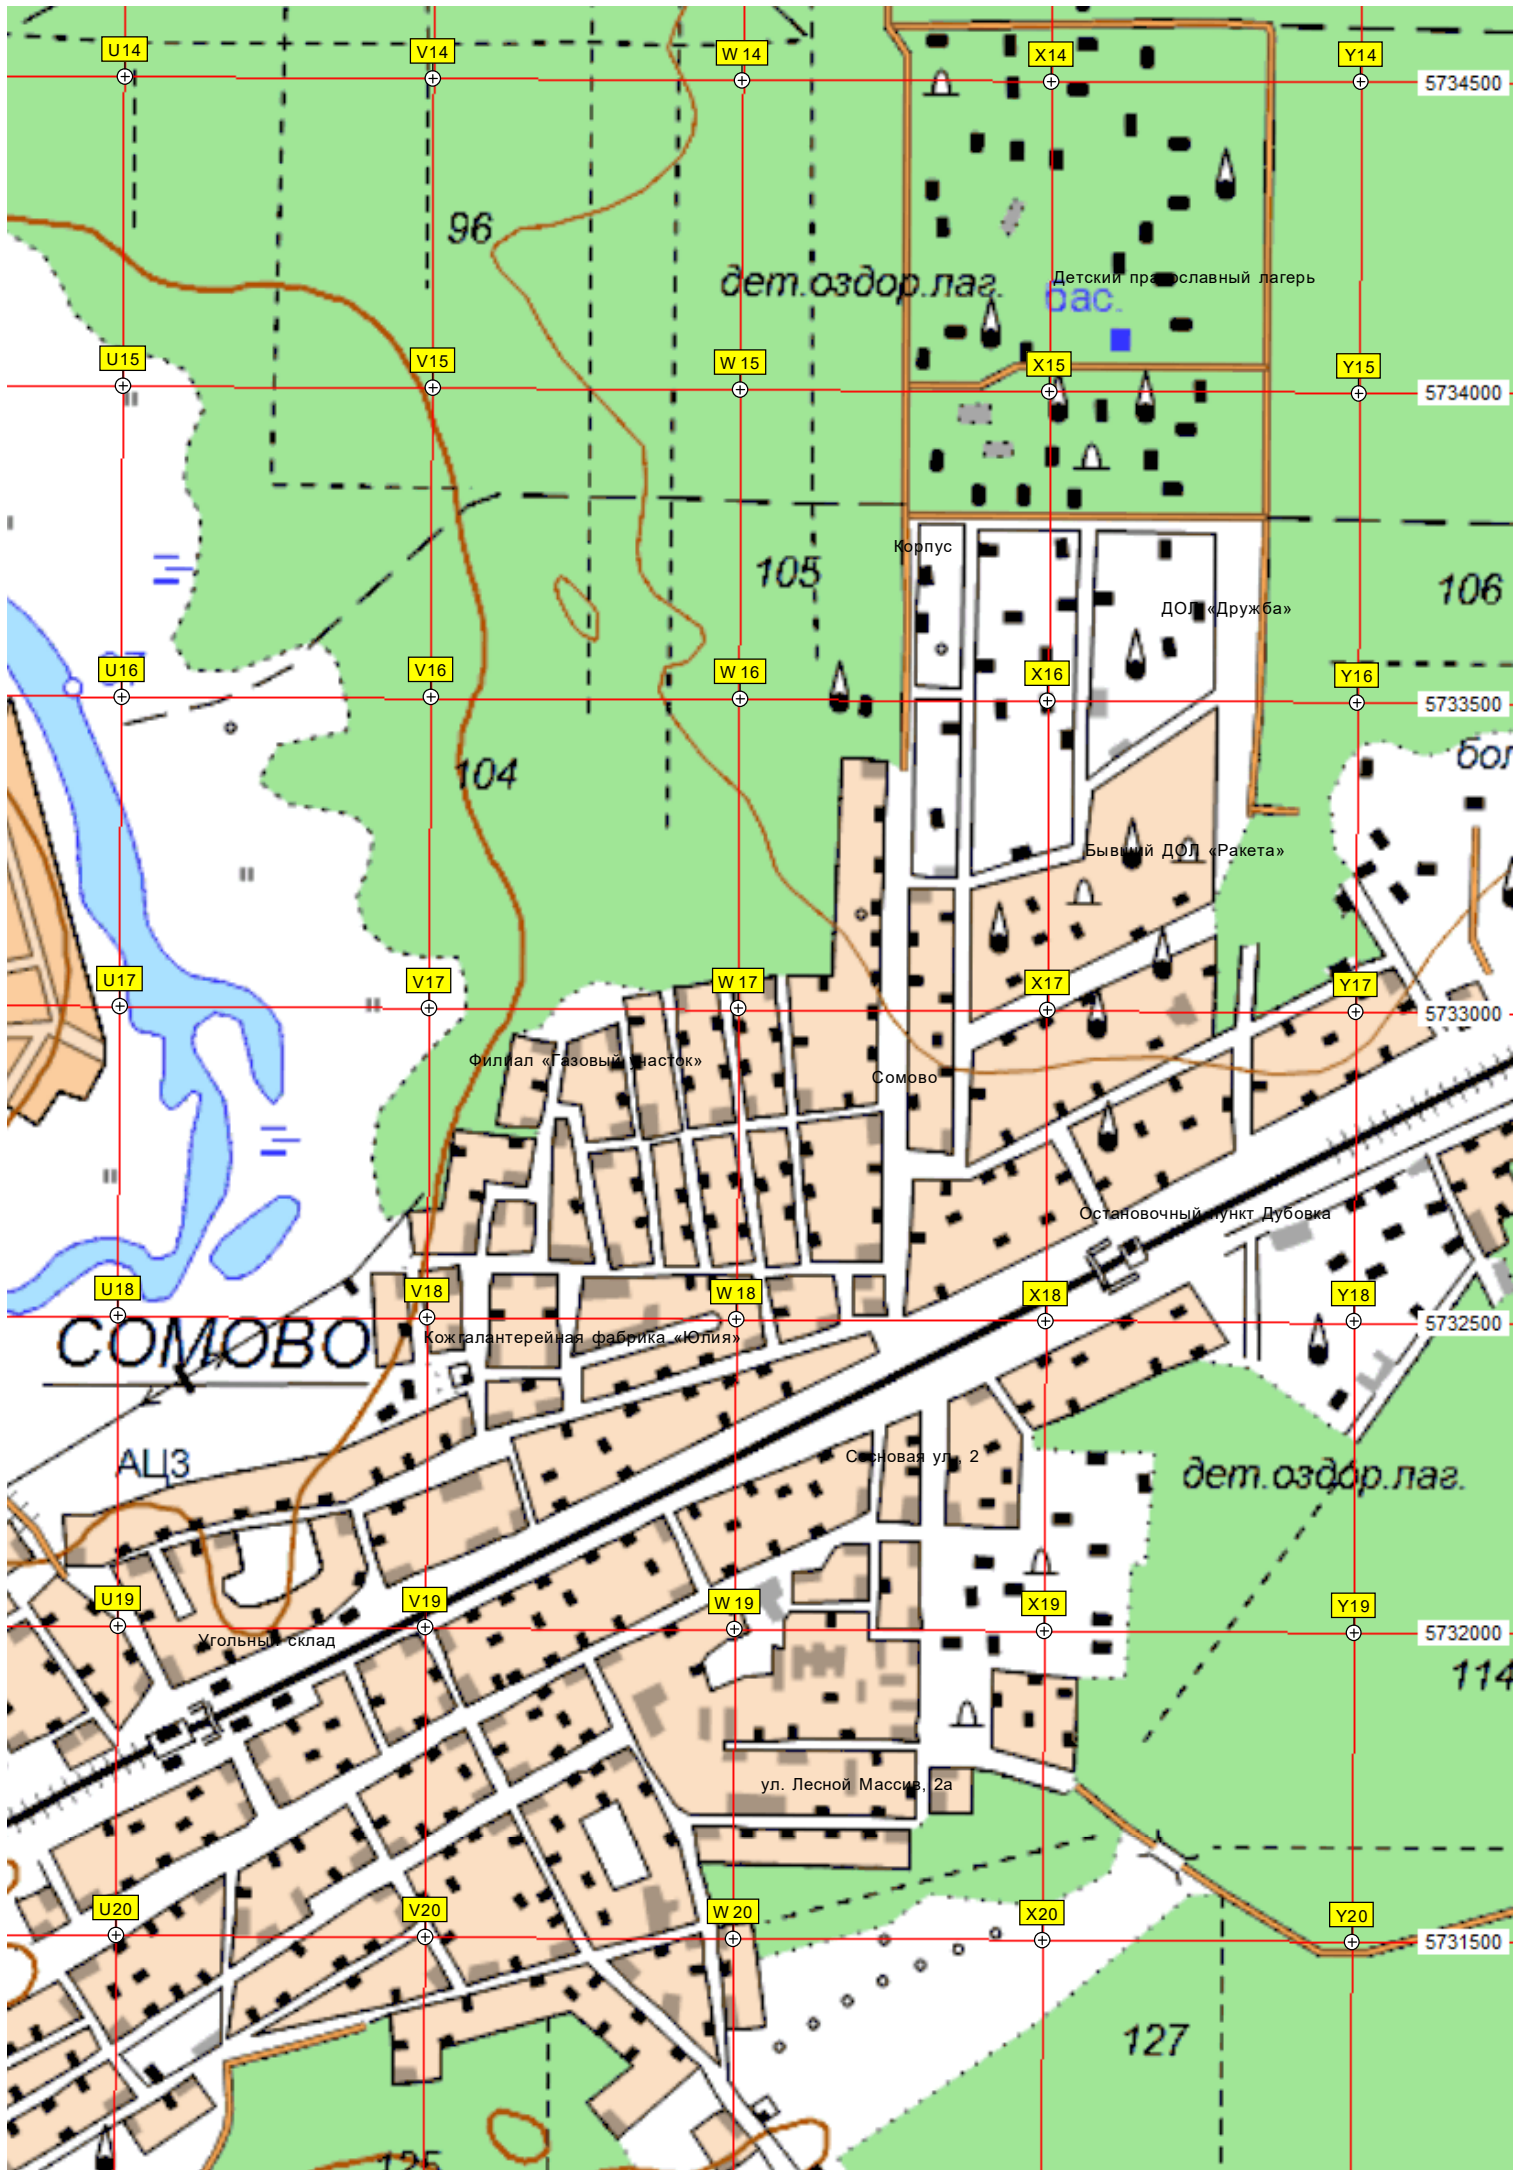

Кафе узбекской кухни

Развалины дома

Школьная территория

Бывший управленческо-

ОТРОЖКА

Северная ул., 14

КНС-22

ЛУК.

ул. Розы Люксембург, 107

М-4

ОТРОЖКА