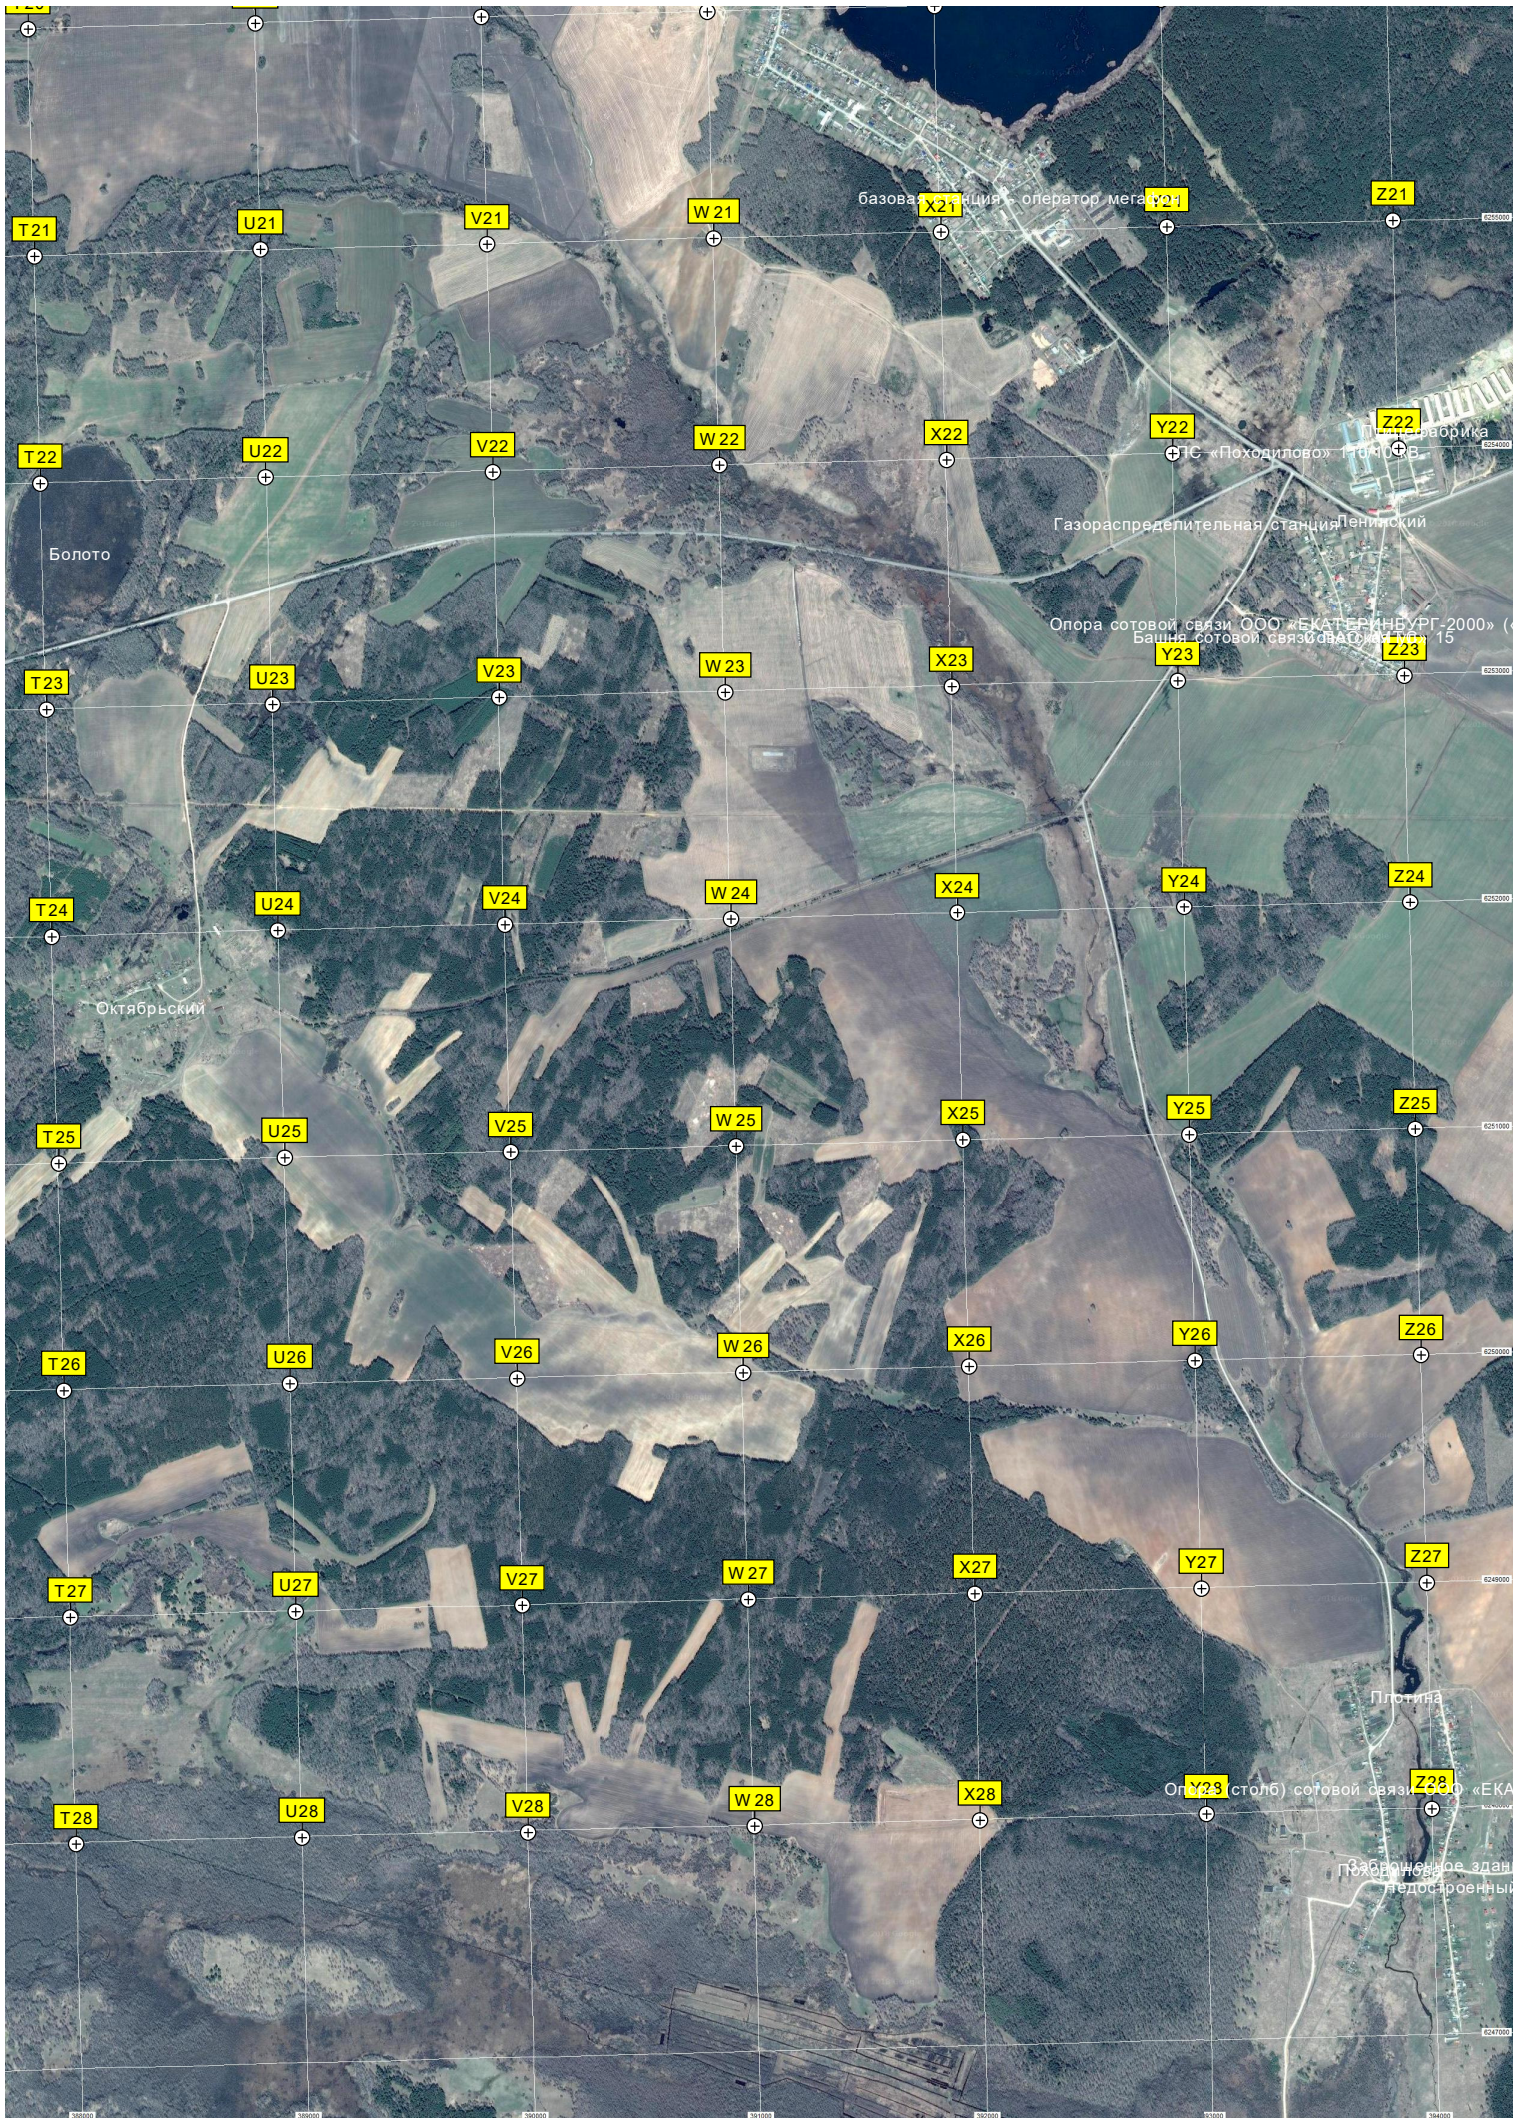

Урочище Журино Болото

Польничное

Гуляевский кордон
Кордон „Гуляевский“

Опалы
ИЗВЕСТИЯ карьер

Урочище Кордон Сосновский

Гора Заячья, 312.5м

Урочище Перелом

Полигон ТБО (база мусора)

Кордон

375000

375000

375000

375000

375000

375000

375000

Урочище Соколовский
Болото Кошкаринское

Урочище Маминская коммуна

Болото Ельничная Отнога

базовая станция оператор мега

Болото

Октябрьский

Газораспределительная станция Ленинский

Опора сотовой связи ООО «ЕКАТЕРИНБУРГ-2000» (Башня сотовой связи) 15