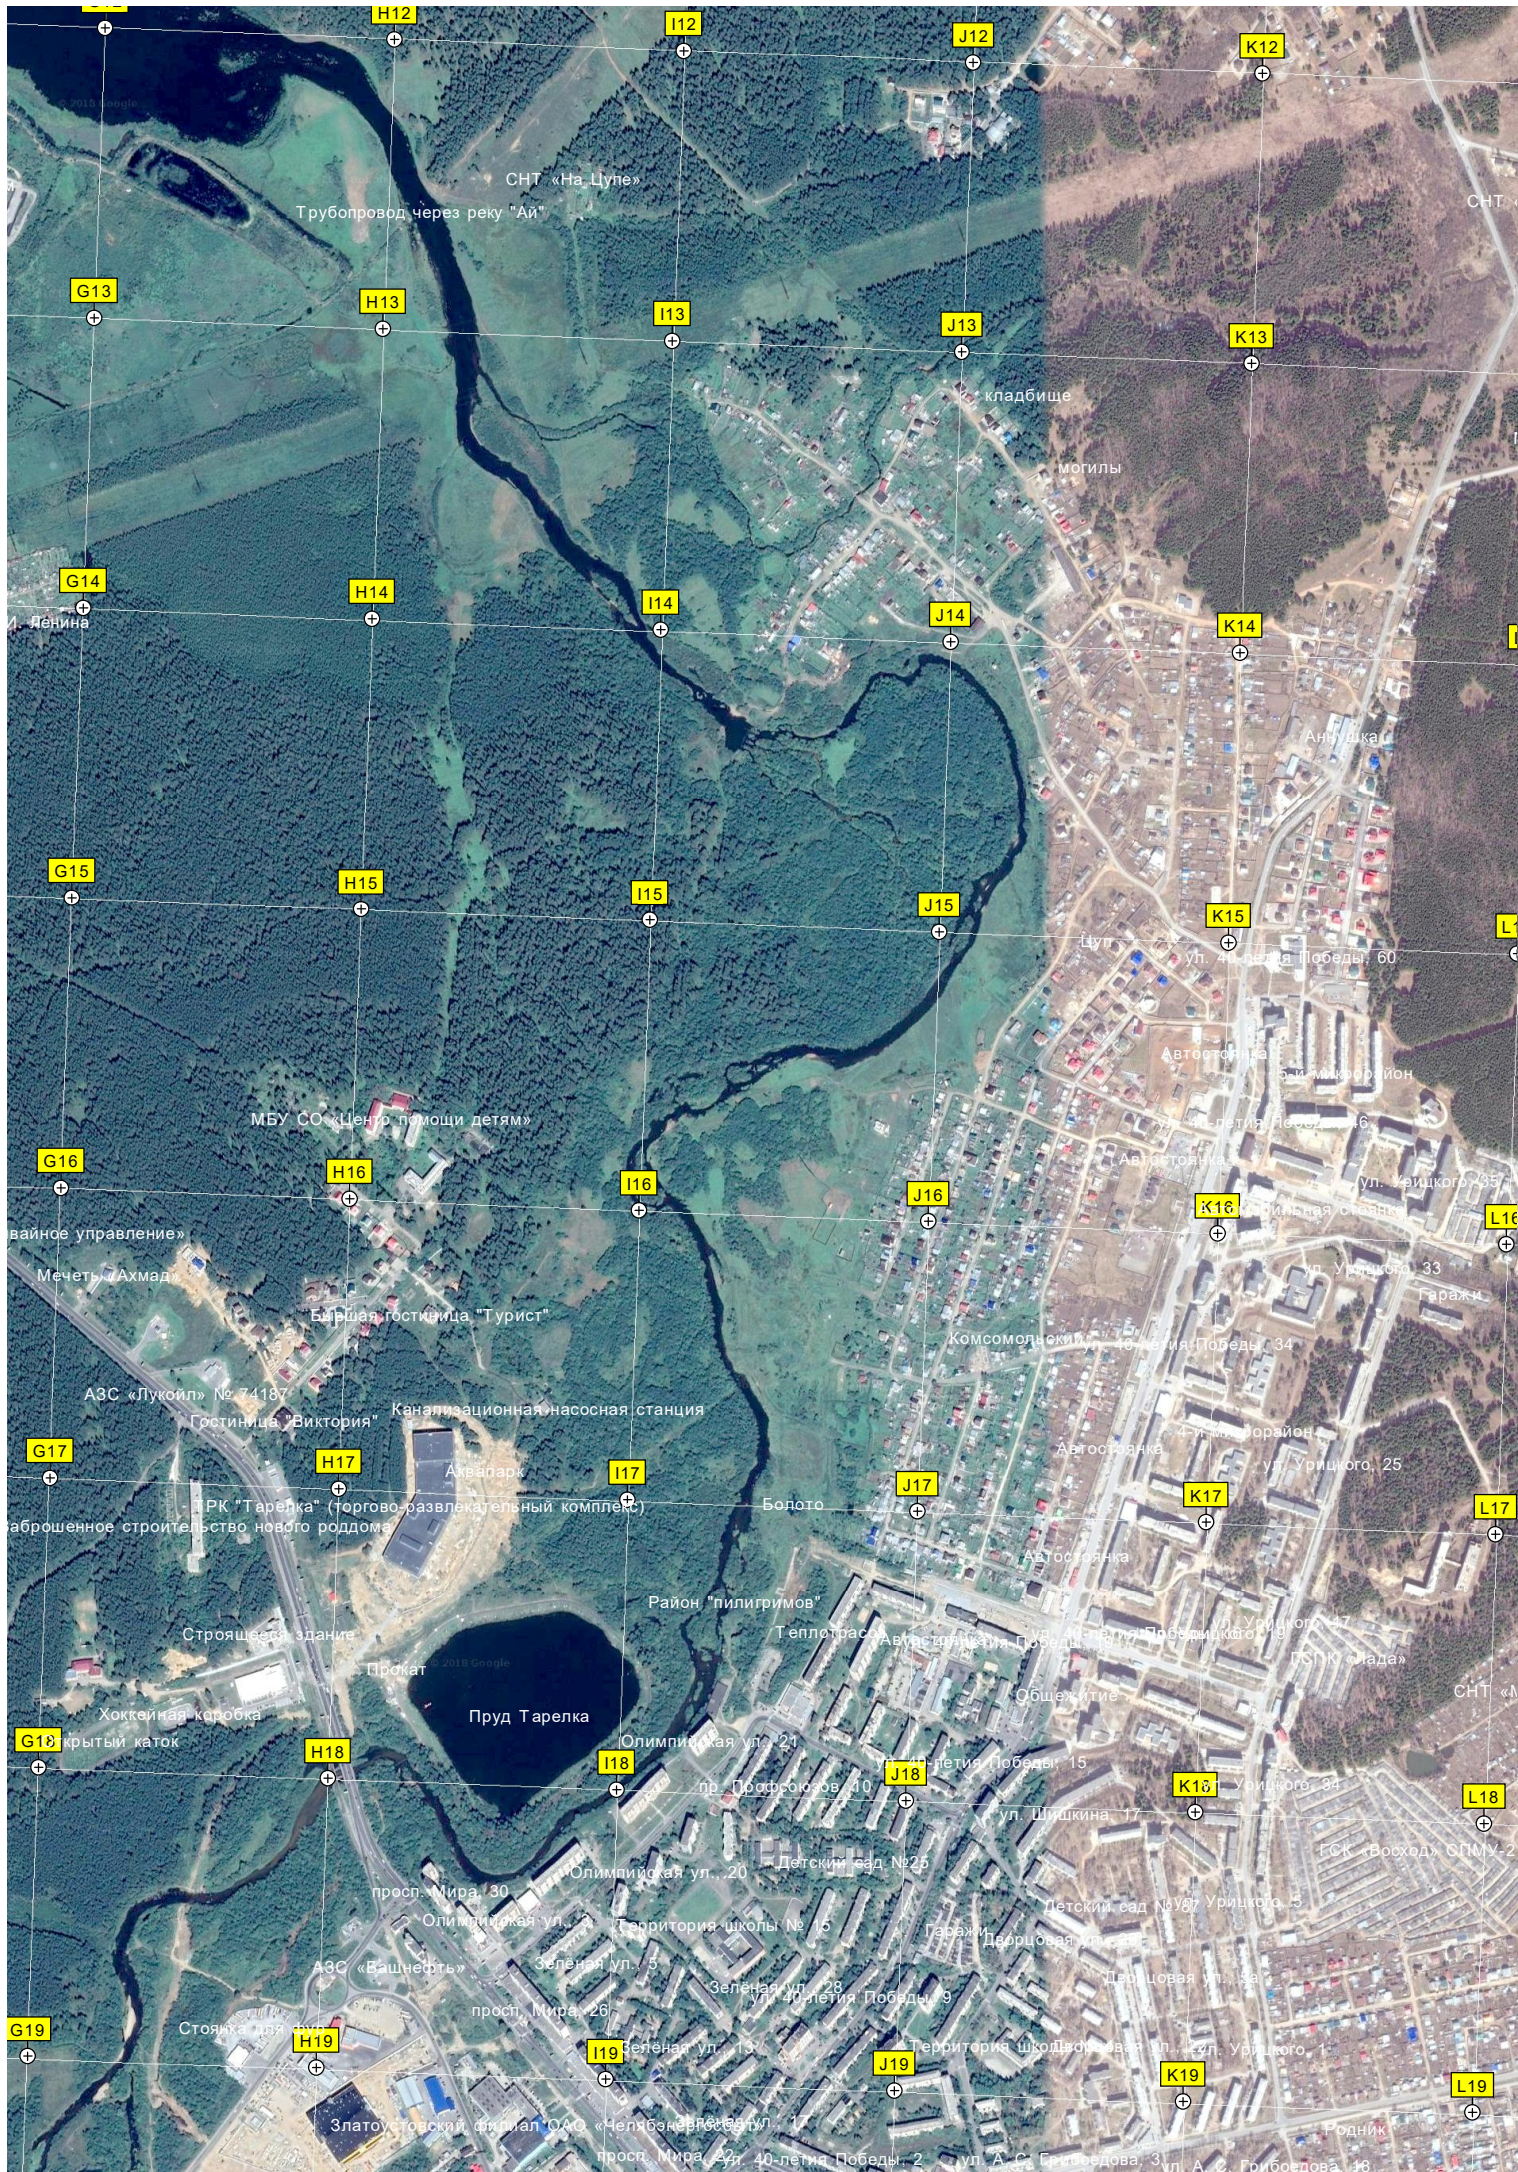

К/с №3 а. Златоустовского машиностроительного завода имени В.И.Ленина
Кировский (Населенный пункт) путепровод исторического хода Транссиба

Златоустовский машиностроительный завод А

Гора С

Автошкола
Трамвайная остановка «Автошкола»
«Набережная»

Автодром
СНТ «Родник»
АЗС «Апогей»

Продуктовый магазин «Ольховник»

Пруд-отстойник

Болото

Путепровод исторического хода Транссиба

Пруд-отстойник

Автодром

Место разрушенного переезда

T10

U10

Q11

R11

S11

T11

U11

Вырубка "Златоуст - 85 километр"

Таганай

воя подстанция железной дороги "Таганай-Тяговая" 110 кВ

СНТ "Таганай"

Пруд

ППС - 1956 км

Златоустовский филиал Южно-Уральского государственного университета (ЗФ ЮУрГУ)
ПАО «Сибирский вертолетный завод» (Сибирский вертолетный завод) ул. Шидкина, 4