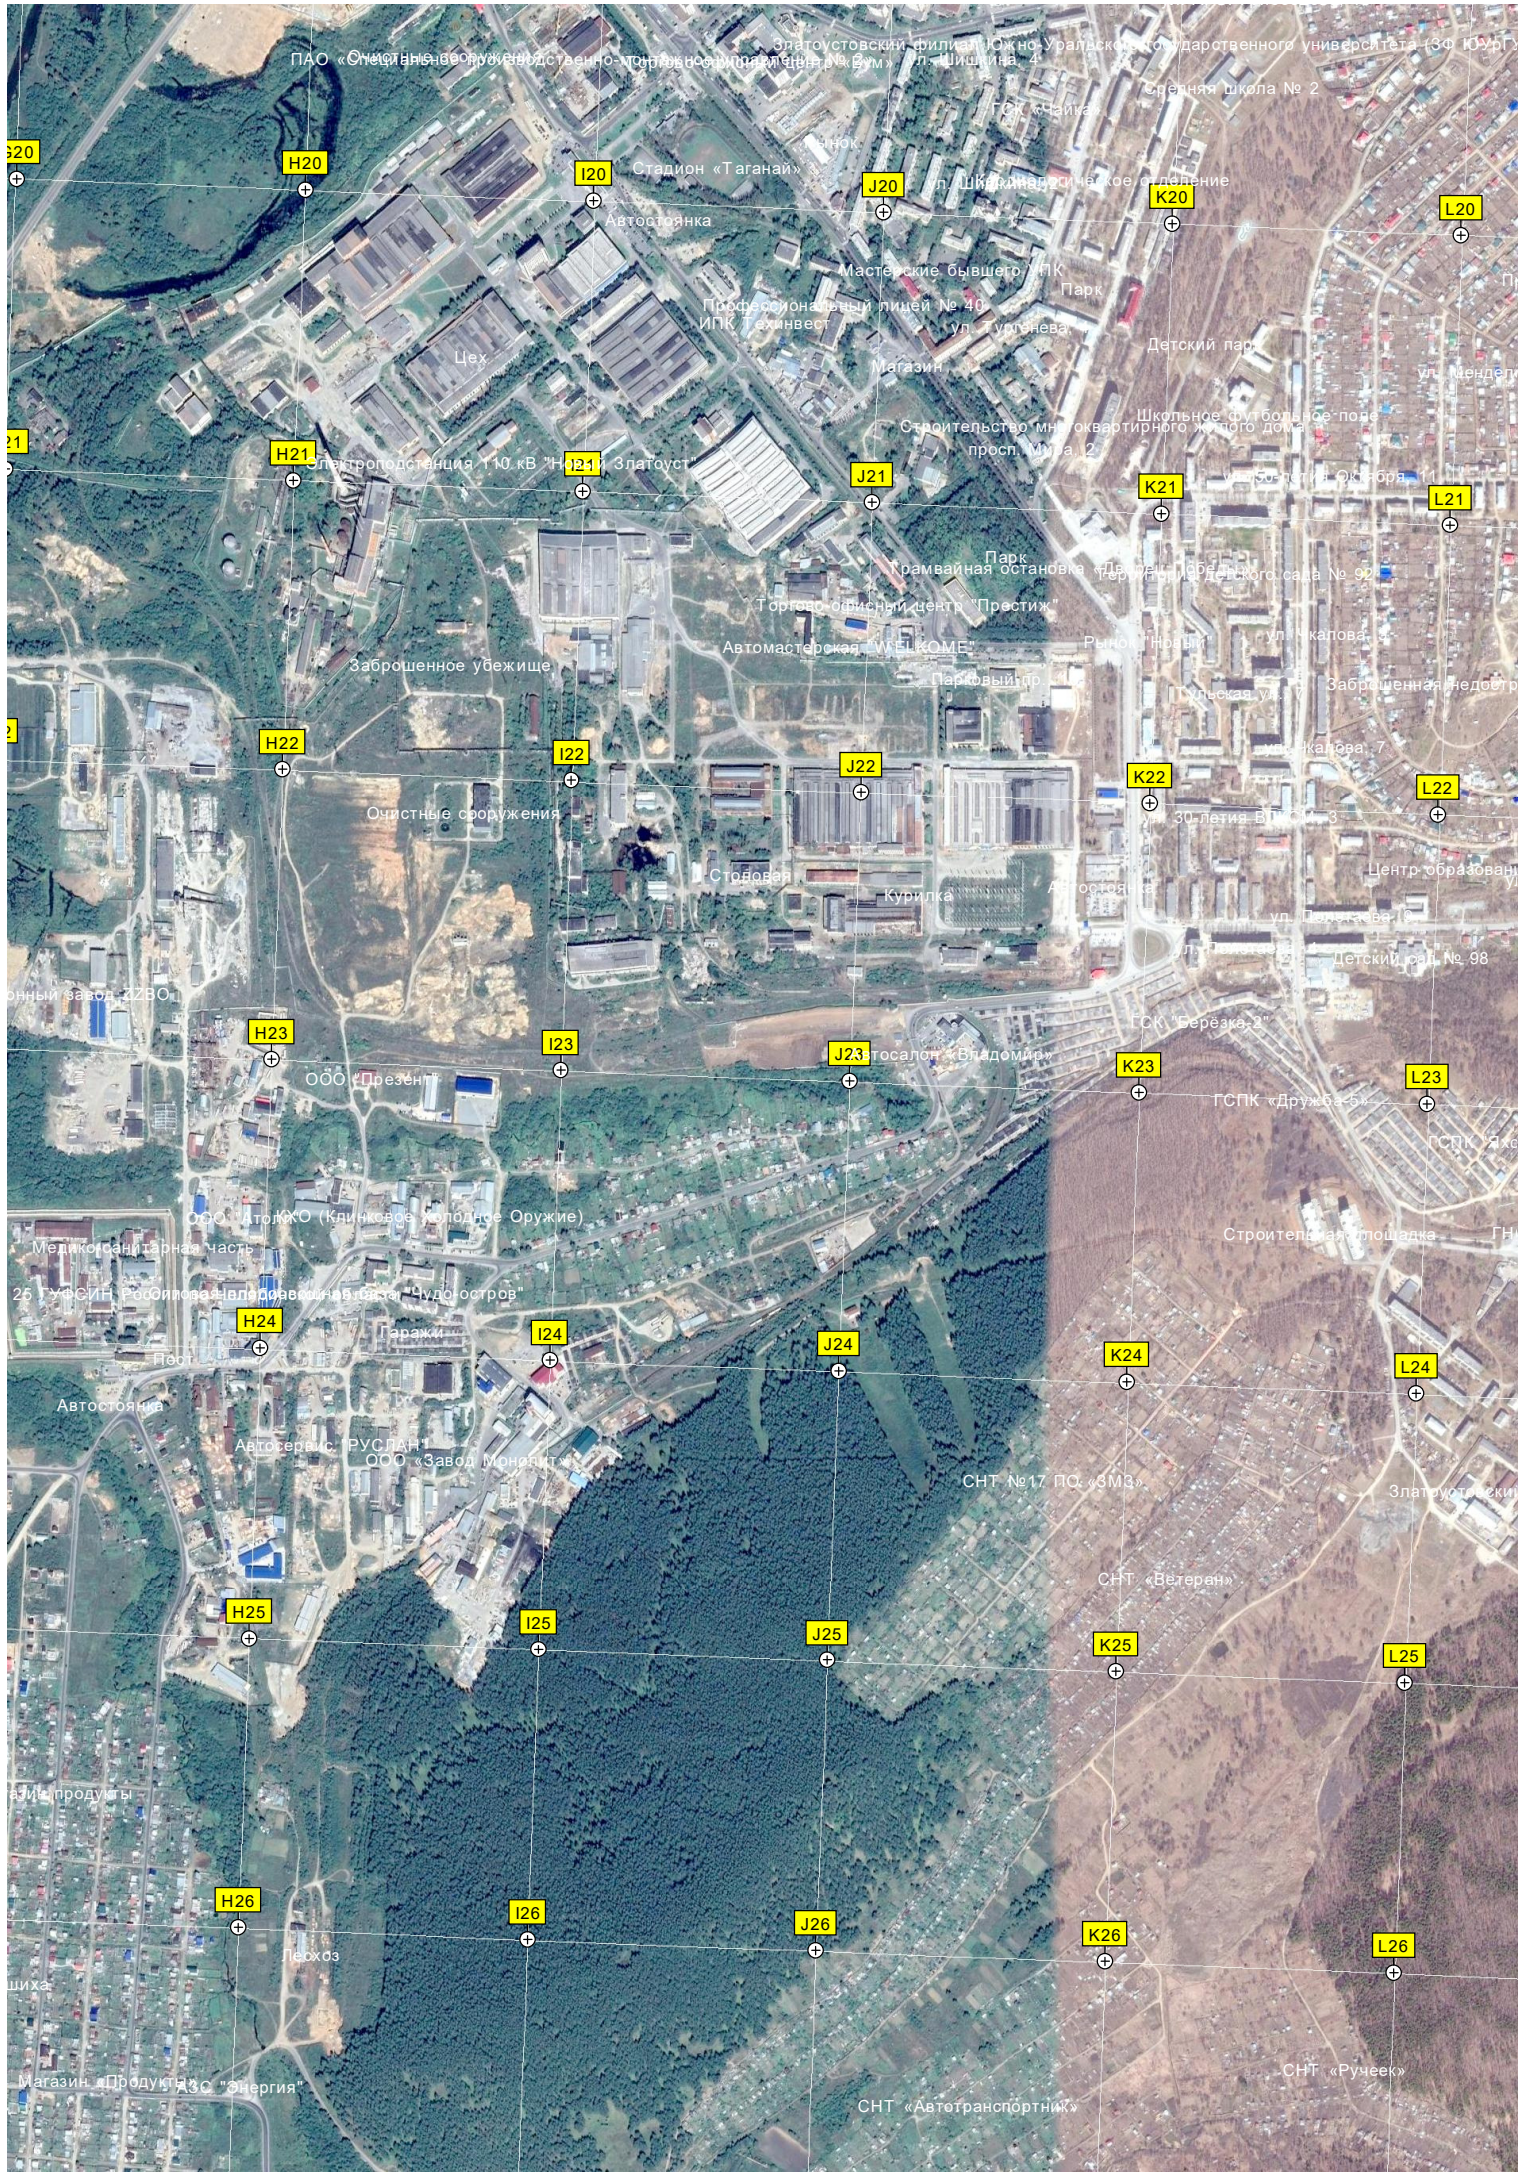

К/с №3 а. Златоустовского машиностроительного завода имени В.И.Ленина
Кировский (Населенный пункт) путепровод исторического хода Транссиба

Златоустовский машиностроительный завод А

Гора С

Автошкола
Трамвайная остановка «Автошкола»
«Набережная»

Автодром
СНТ «Родник»
АЗС «Апогей»

Продуктовый магазин «Ольховник»

Пруд-отстойник

Болото

Путепровод исторического хода Транссиба

Пруд-отстойник

Автодром

Место разрушенного переезда

T10

U10

Q11

R11

S11

T11

U11

Вырубка "Златоуст - 85 километр"

Таганай

воя подстанция железной дороги "Таганай-Тяговая" 110 кВ

СНТ "Таганай"

Пруд

ППС - 1956 км

Златоустовский филиал Южно-Уральского государственного университета (ЗФ ЮУрГУ)
ПАО «Сибирский вертолетный завод» (Сибирский вертолетный завод) ул. Шидкина, 4