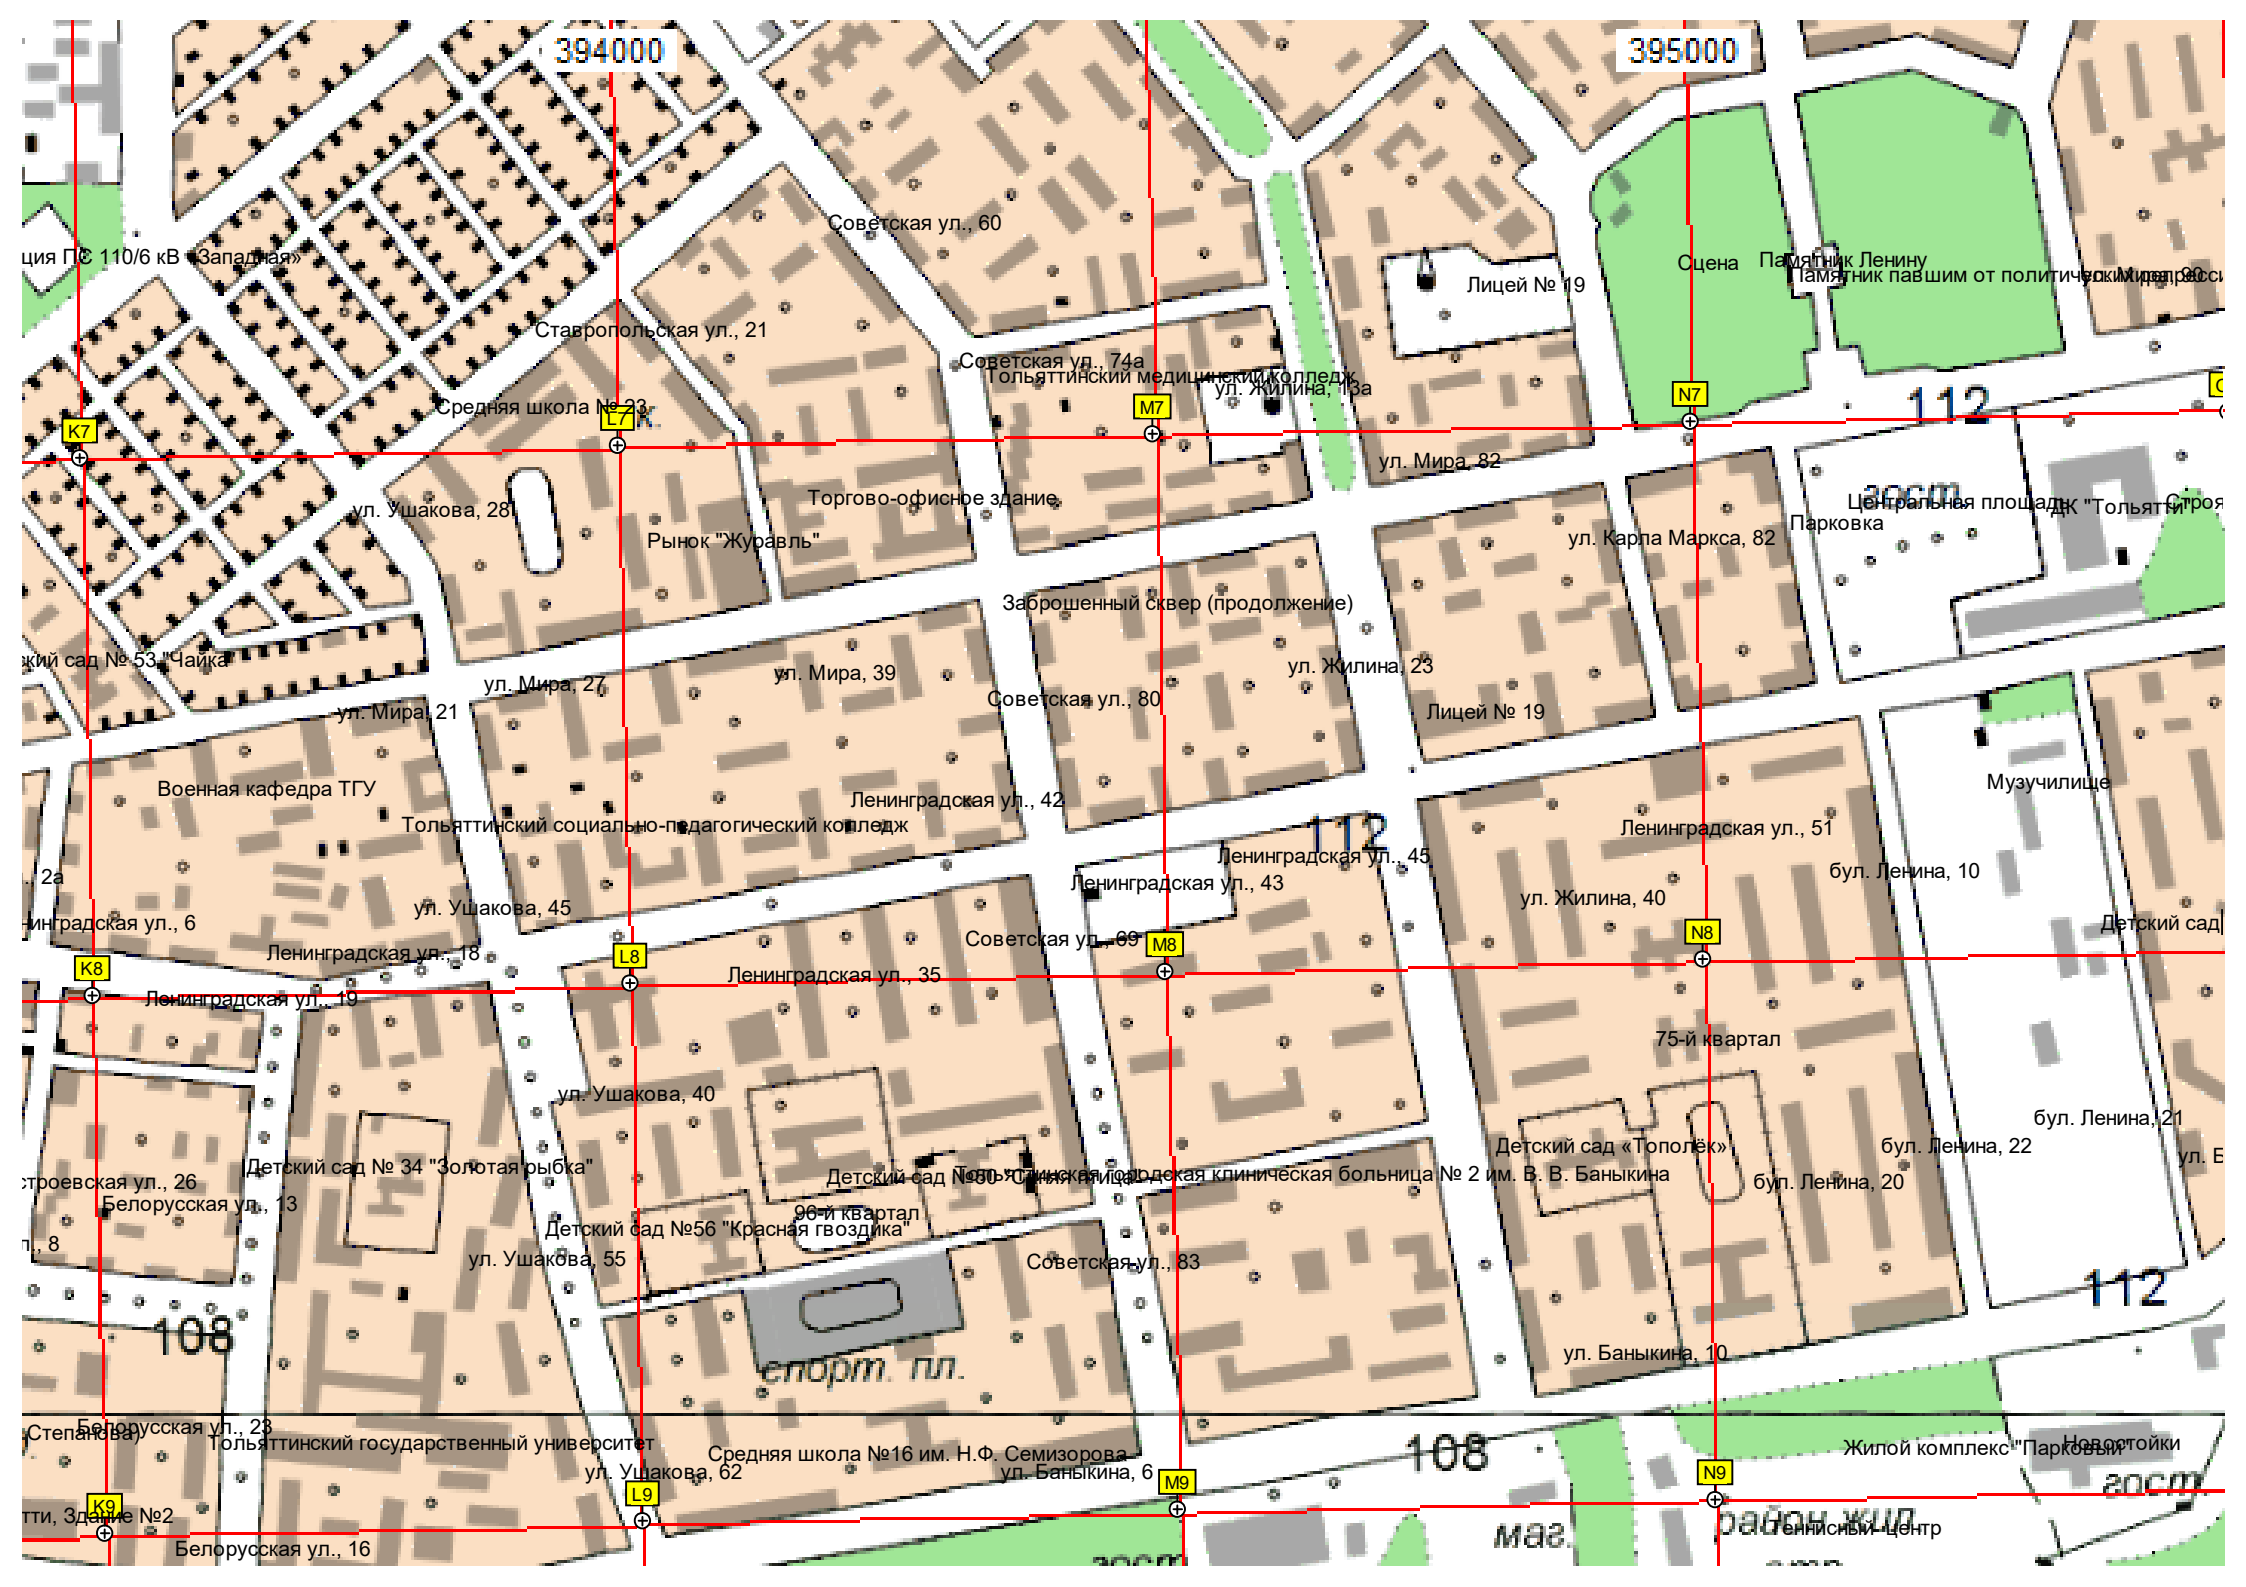

394000

395000

ция ПС 110/6 кв «Западная»

Советская ул., 60

Лицей № 19

Сцена Памятник Ленину
Тамбур павшим от политических репрессии

Ставропольская ул., 21

Советская ул., 74а
Тольяттинский медицинский колледж
ул. Жилина, 13а

Средняя школа № 23

ул. Мира, 82

112

ул. Ушакова, 28

Рынок "Журавль"

Торгово-офисное здание

ул. Карла Маркса, 82

Центральная площадь "Тольяттигоря"
Парковка

Детский сад № 53 "Чайка"

ул. Мира, 27

ул. Мира, 39

Советская ул., 80

ул. Жилина, 23

Заброшенный сквер (продолжение)

ул. Мира, 21

Военная кафедра ТГУ

Тольяттинский социально-педагогический колледж

Ленинградская ул., 42

Ленинградская ул., 45
Ленинградская ул., 43

Ленинградская ул., 51

бул. Ленина, 10

Музучилище

Ленинградская ул., 6

ул. Ушакова, 45

Советская ул., 89

Ленинградская ул., 45

ул. Жилина, 40

бул. Ленина, 21

Детский сад

Ленинградская ул., 18

Ленинградская ул., 19

Ленинградская ул., 35

Ленинградская ул., 43

75-й квартал

бул. Ленина, 22

ул. Е

Строевская ул., 26

Детский сад № 34 "Золотая рыбка"

Детский сад № 56 "Красная гвоздика"

Детский сад «Тополь»

бул. Ленина, 20

бул. Ленина, 21

ул. 8

Белорусская ул., 13

ул. Ушакова, 55

96-й квартал

Советская ул., 83

ул. Банькина, 10

бул. Ленина, 20

112

108

Белорусская ул., 23
(Стелажера)

Тольяттинский государственный университет
ул. Ушакова, 62

Средняя школа № 16 им. Н. Ф. Семизорова
ул. Банькина, 6

108

Жилой комплекс "Парковка"
Новостройки

Дети, Здание № 2

К9

Белорусская ул., 16

Л9

М9

Н9

маг.

район жил
Информационный Центр

гост