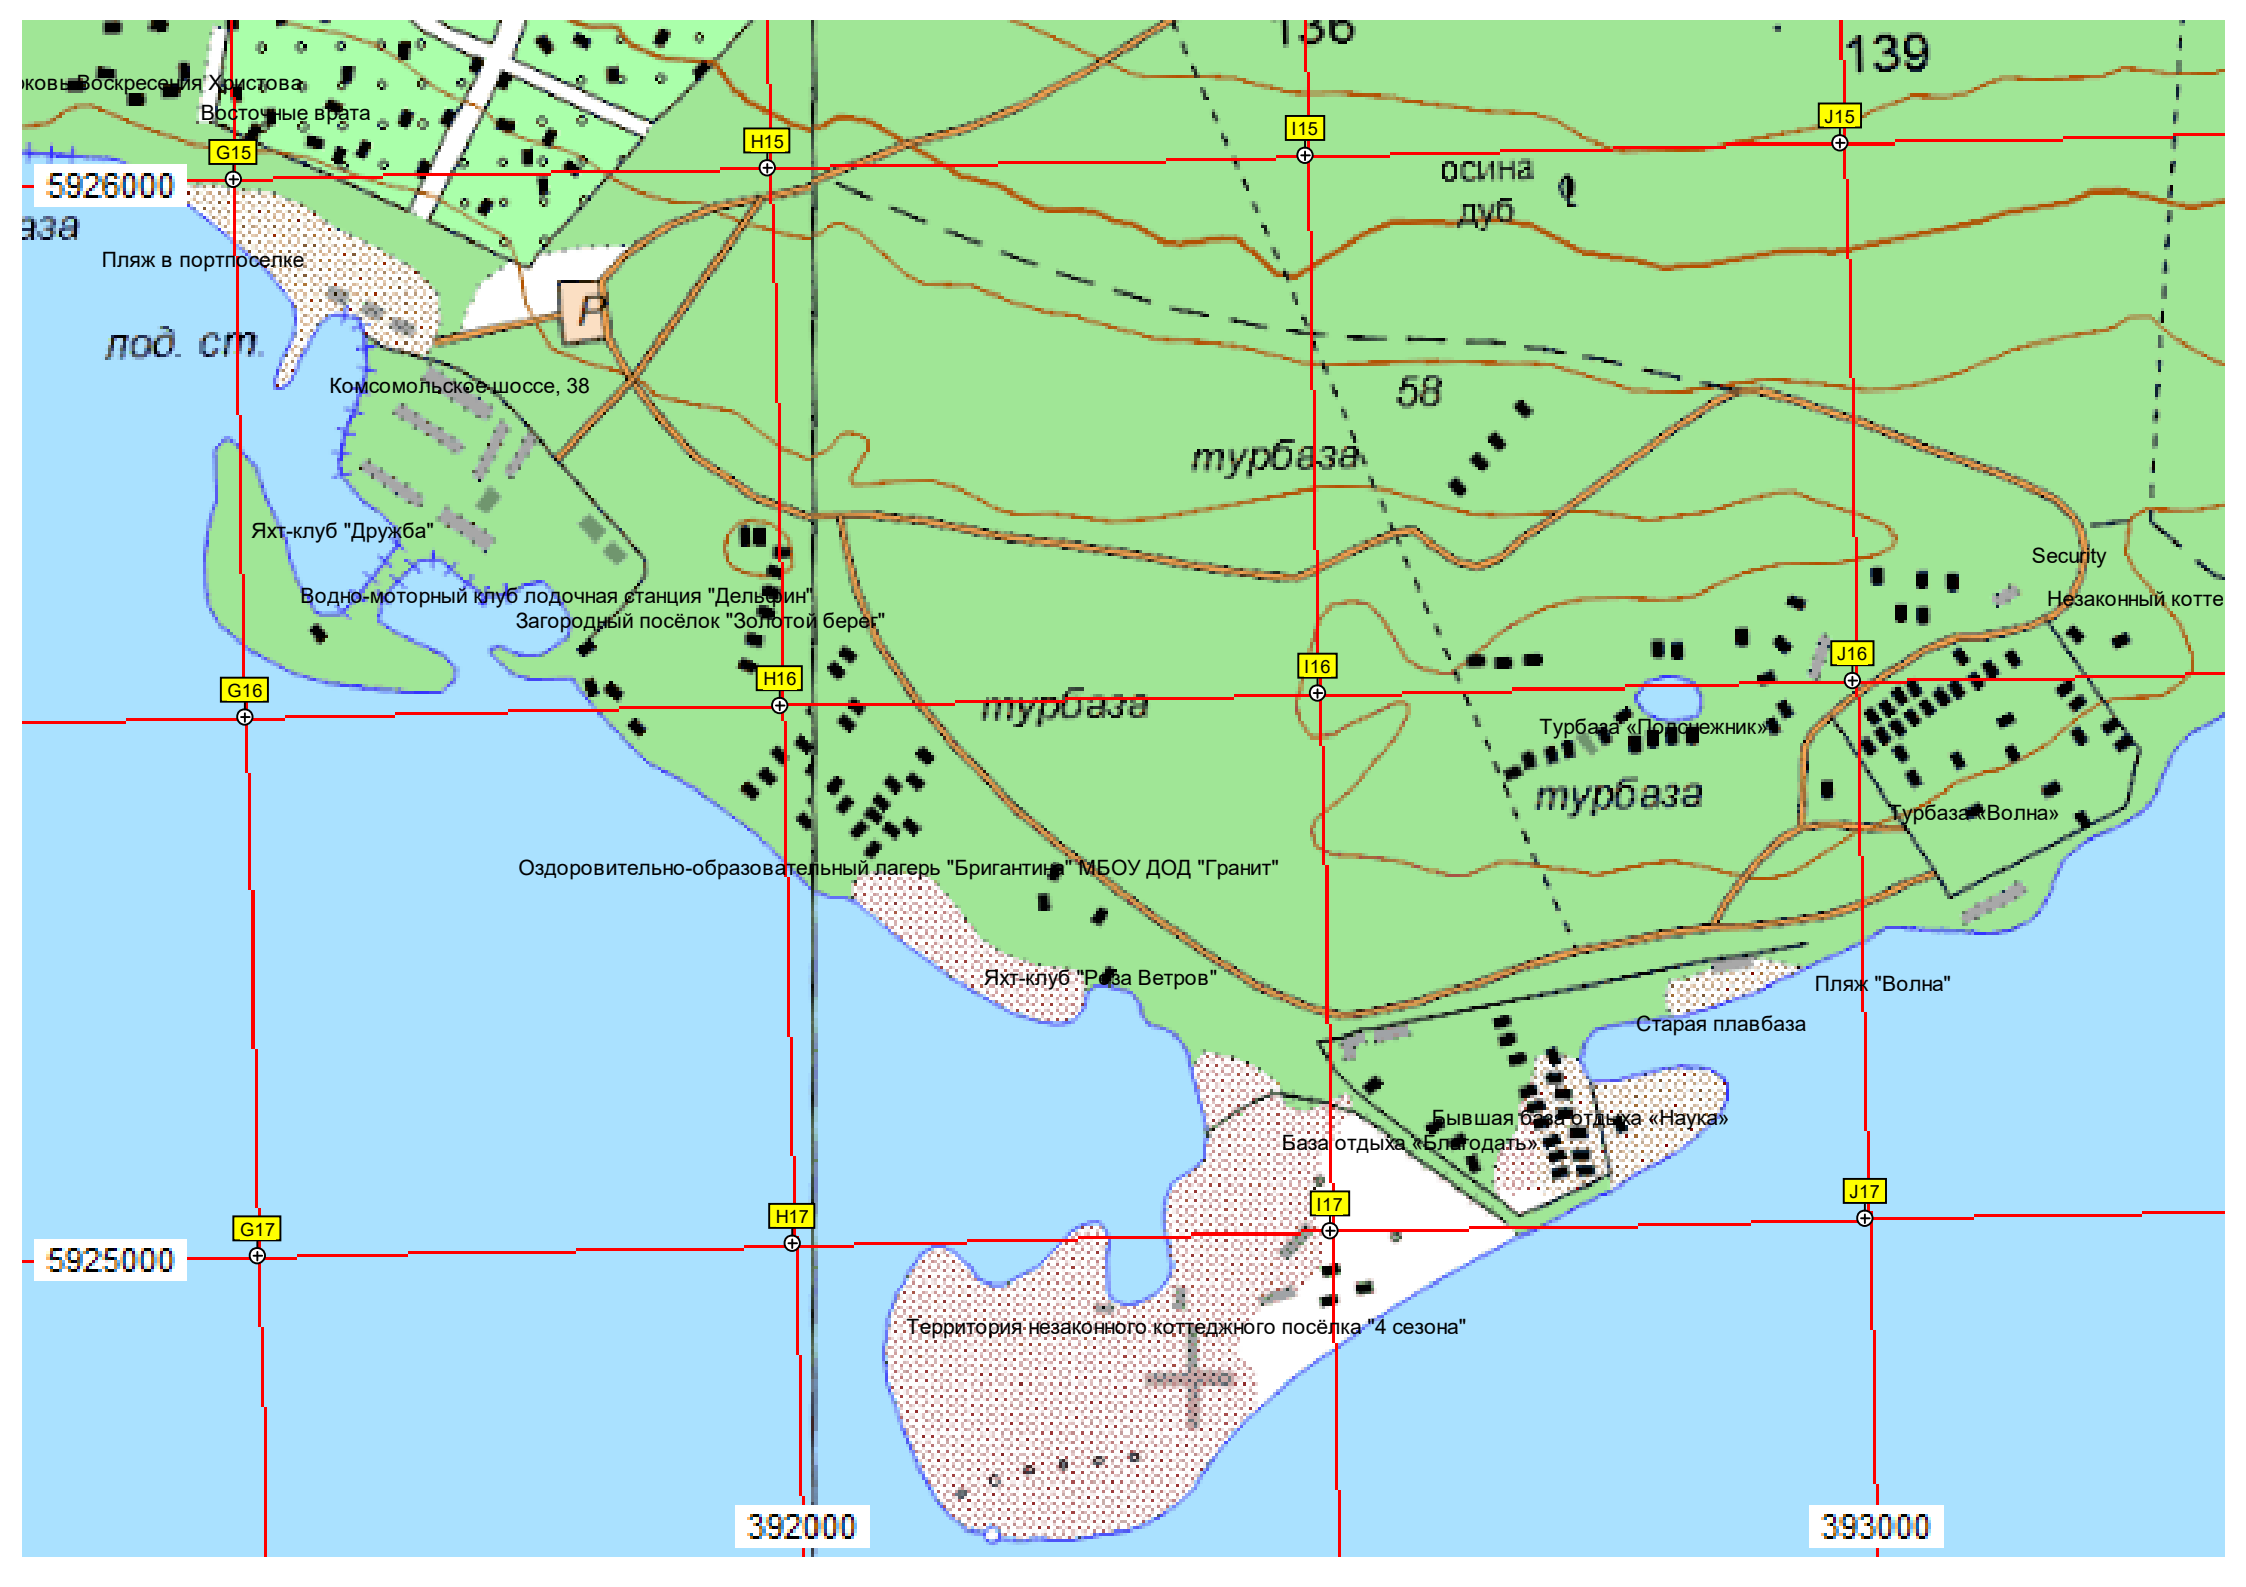

ковь Воскресения Христова

Восточные врата

5926000

33а

Пляж в портпоселке

под. ст.

Комсомольское шоссе, 38

Яхт-клуб "Дружба"

Водно-моторный клуб лодочная станция "Дельфин"

Загородный посёлок "Золотой берег"

G16

H16

турбаза

I16

Турбаза «Проспект»

турбаза

J16

Турбаза «Волна»

Оздоровительно-образовательный лагерь "Бригантина" МБОУ ДОД "Гранит"

Яхт-клуб "Роза Ветров"

Пляж "Волна"

Старая плавбаза

Бывшая база отдыха «Наука»

База отдыха «Благодать»

5925000

G17

H17

I17

J17

Территория незаконного коттеджного посёлка "4 сезона"

392000

393000

136

139

осина
дуб

58

турбаза

Security

Незаконный котте