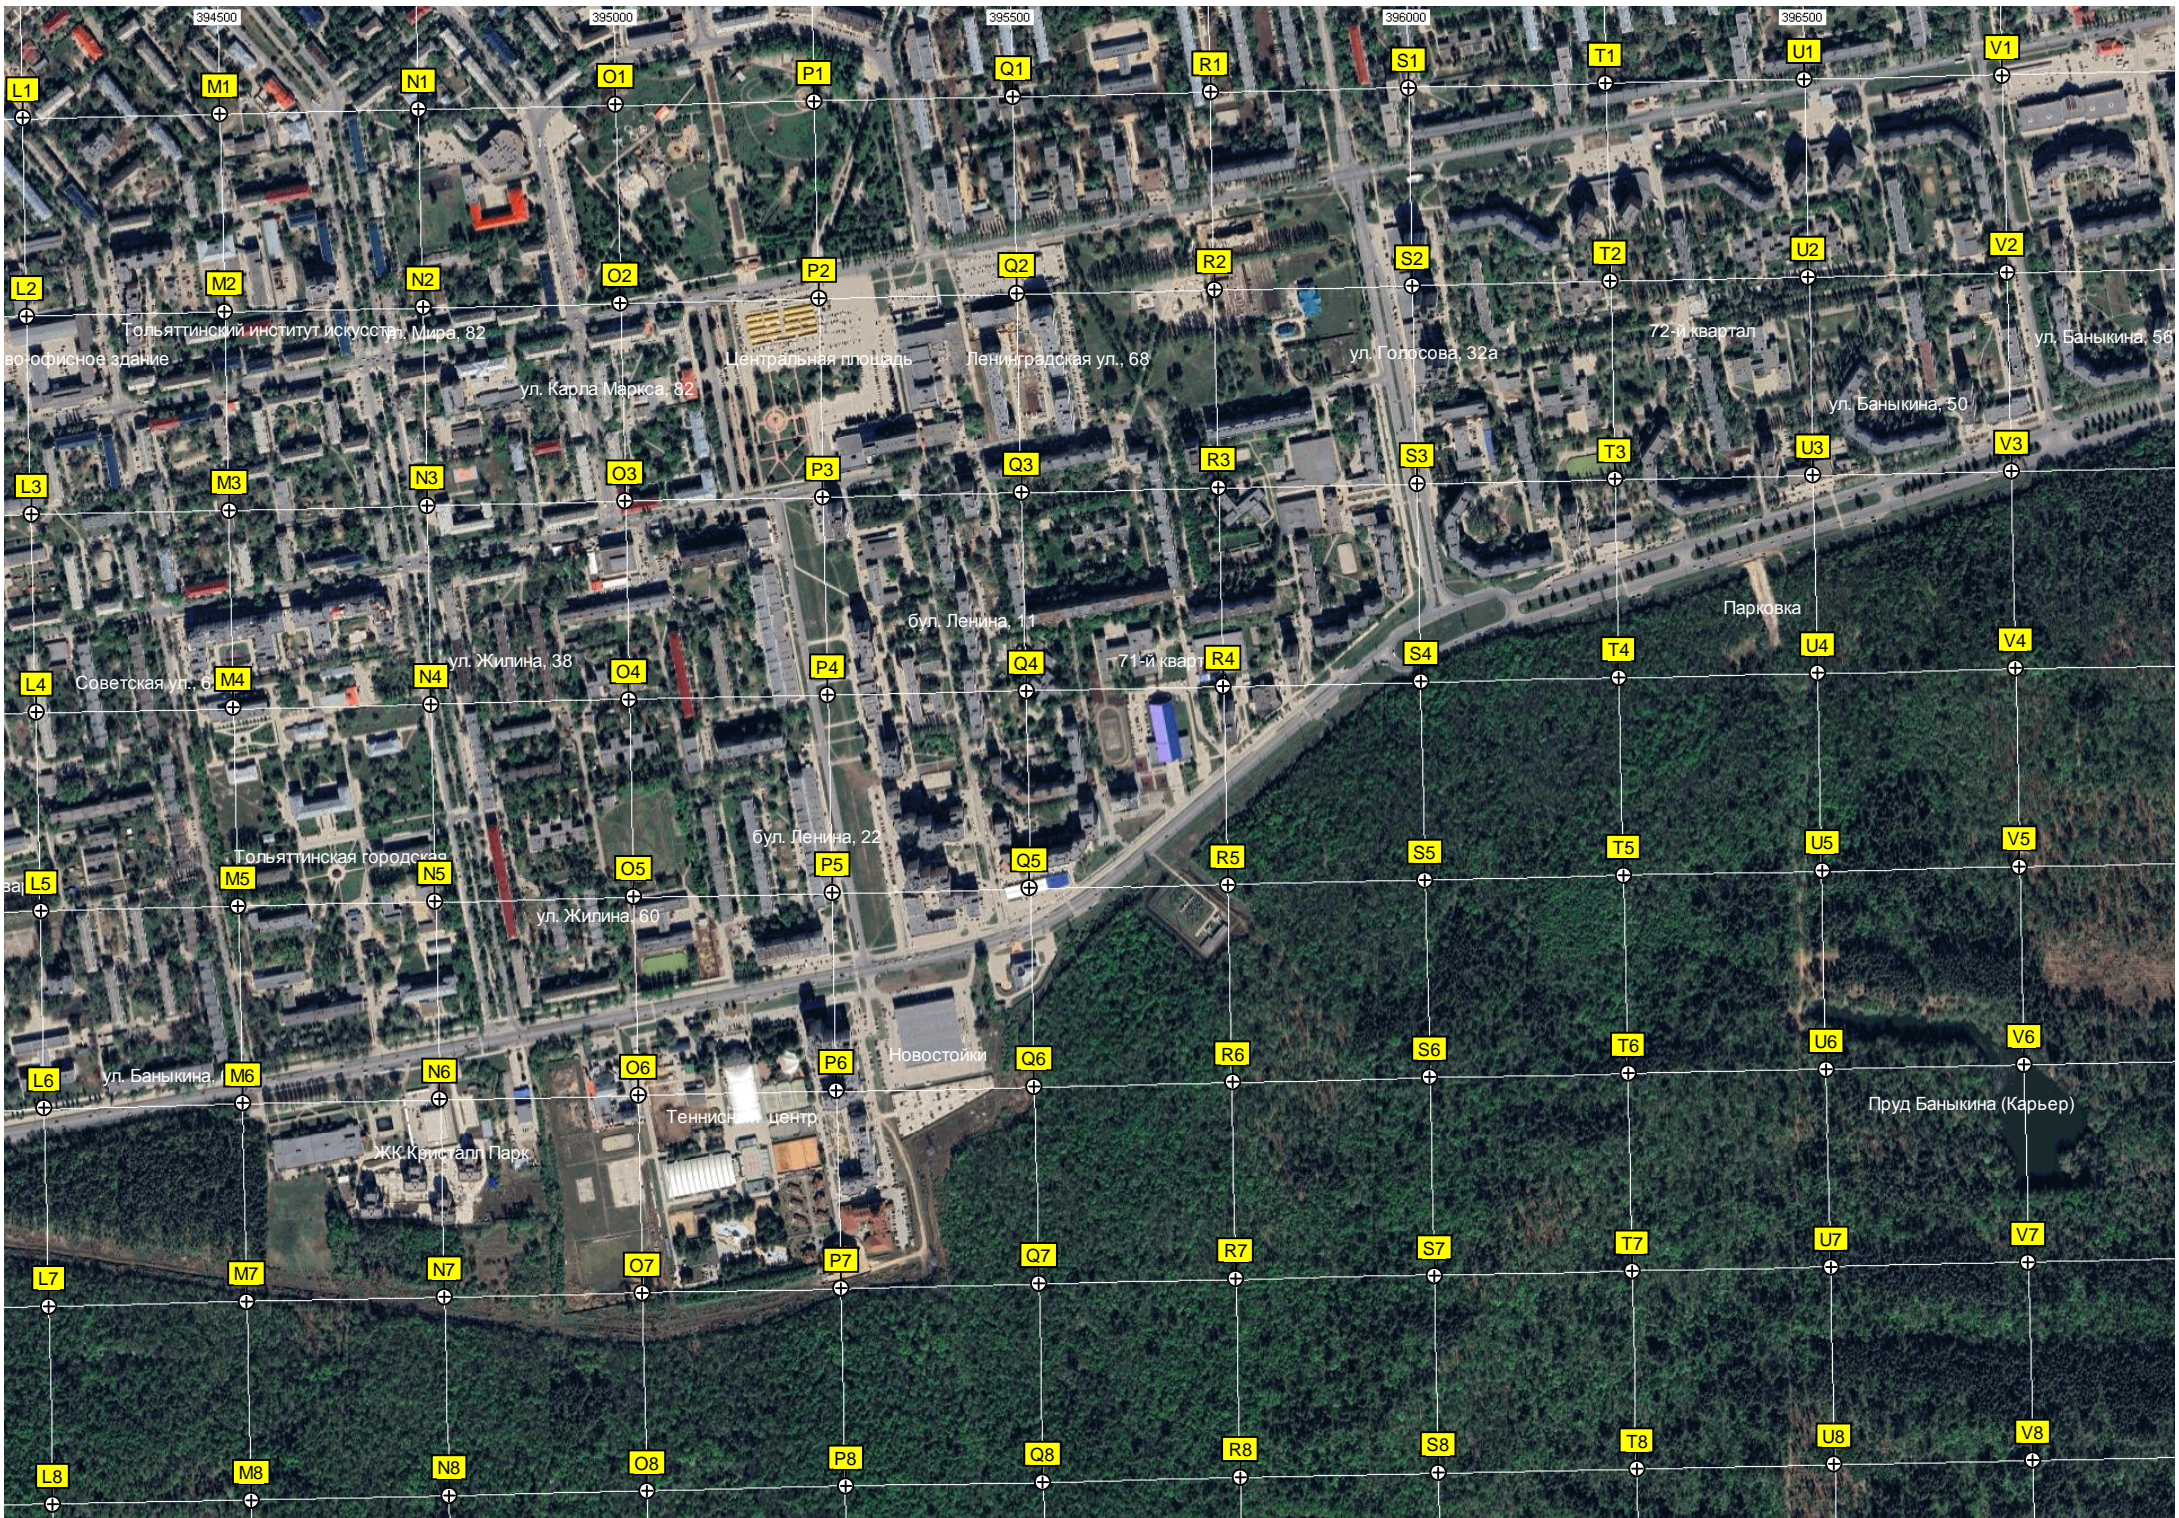

394500

395000

395500

396000

396500

L1

M1

N1

O1

P1

Q1

R1

S1

T1

U1

V1

L2

M2

N2

O2

P2

Q2

R2

S2

T2

U2

V2

L3

M3

N3

O3

P3

Q3

R3

S3

T3

U3

V3

L4

M4

N4

O4

P4

Q4

R4

S4

T4

U4

V4

L5

M5

N5

O5

P5

Q5

R5

S5

T5

U5

V5

L6

M6

N6

O6

P6

Q6

R6

S6

T6

U6

V6

L7

M7

N7

O7

P7

Q7

R7

S7

T7

U7

V7

L8

M8

N8

O8

P8

Q8

R8

S8

T8

U8

V8

Тольяттинский институт искусств, Мира, 82
о-офисное здание

ул. Карла Маркса, 82

Центральная площадь

Ленинградская ул. 68

ул. Голосова, 32а

72-й квартал

ул. Банькина, 56

ул. Банькина, 50

бульвар Ленина, 11

71-й квартал

Советская ул. 6

ул. Жилина, 38

Парковка

Тольяттинская городская

бульвар Ленина, 22

ул. Жилина, 60

за

ул. Банькина, 60

Новостройки

Теннисный центр

Пруд Банькина (Карьер)

ЖК Кристалл Парк