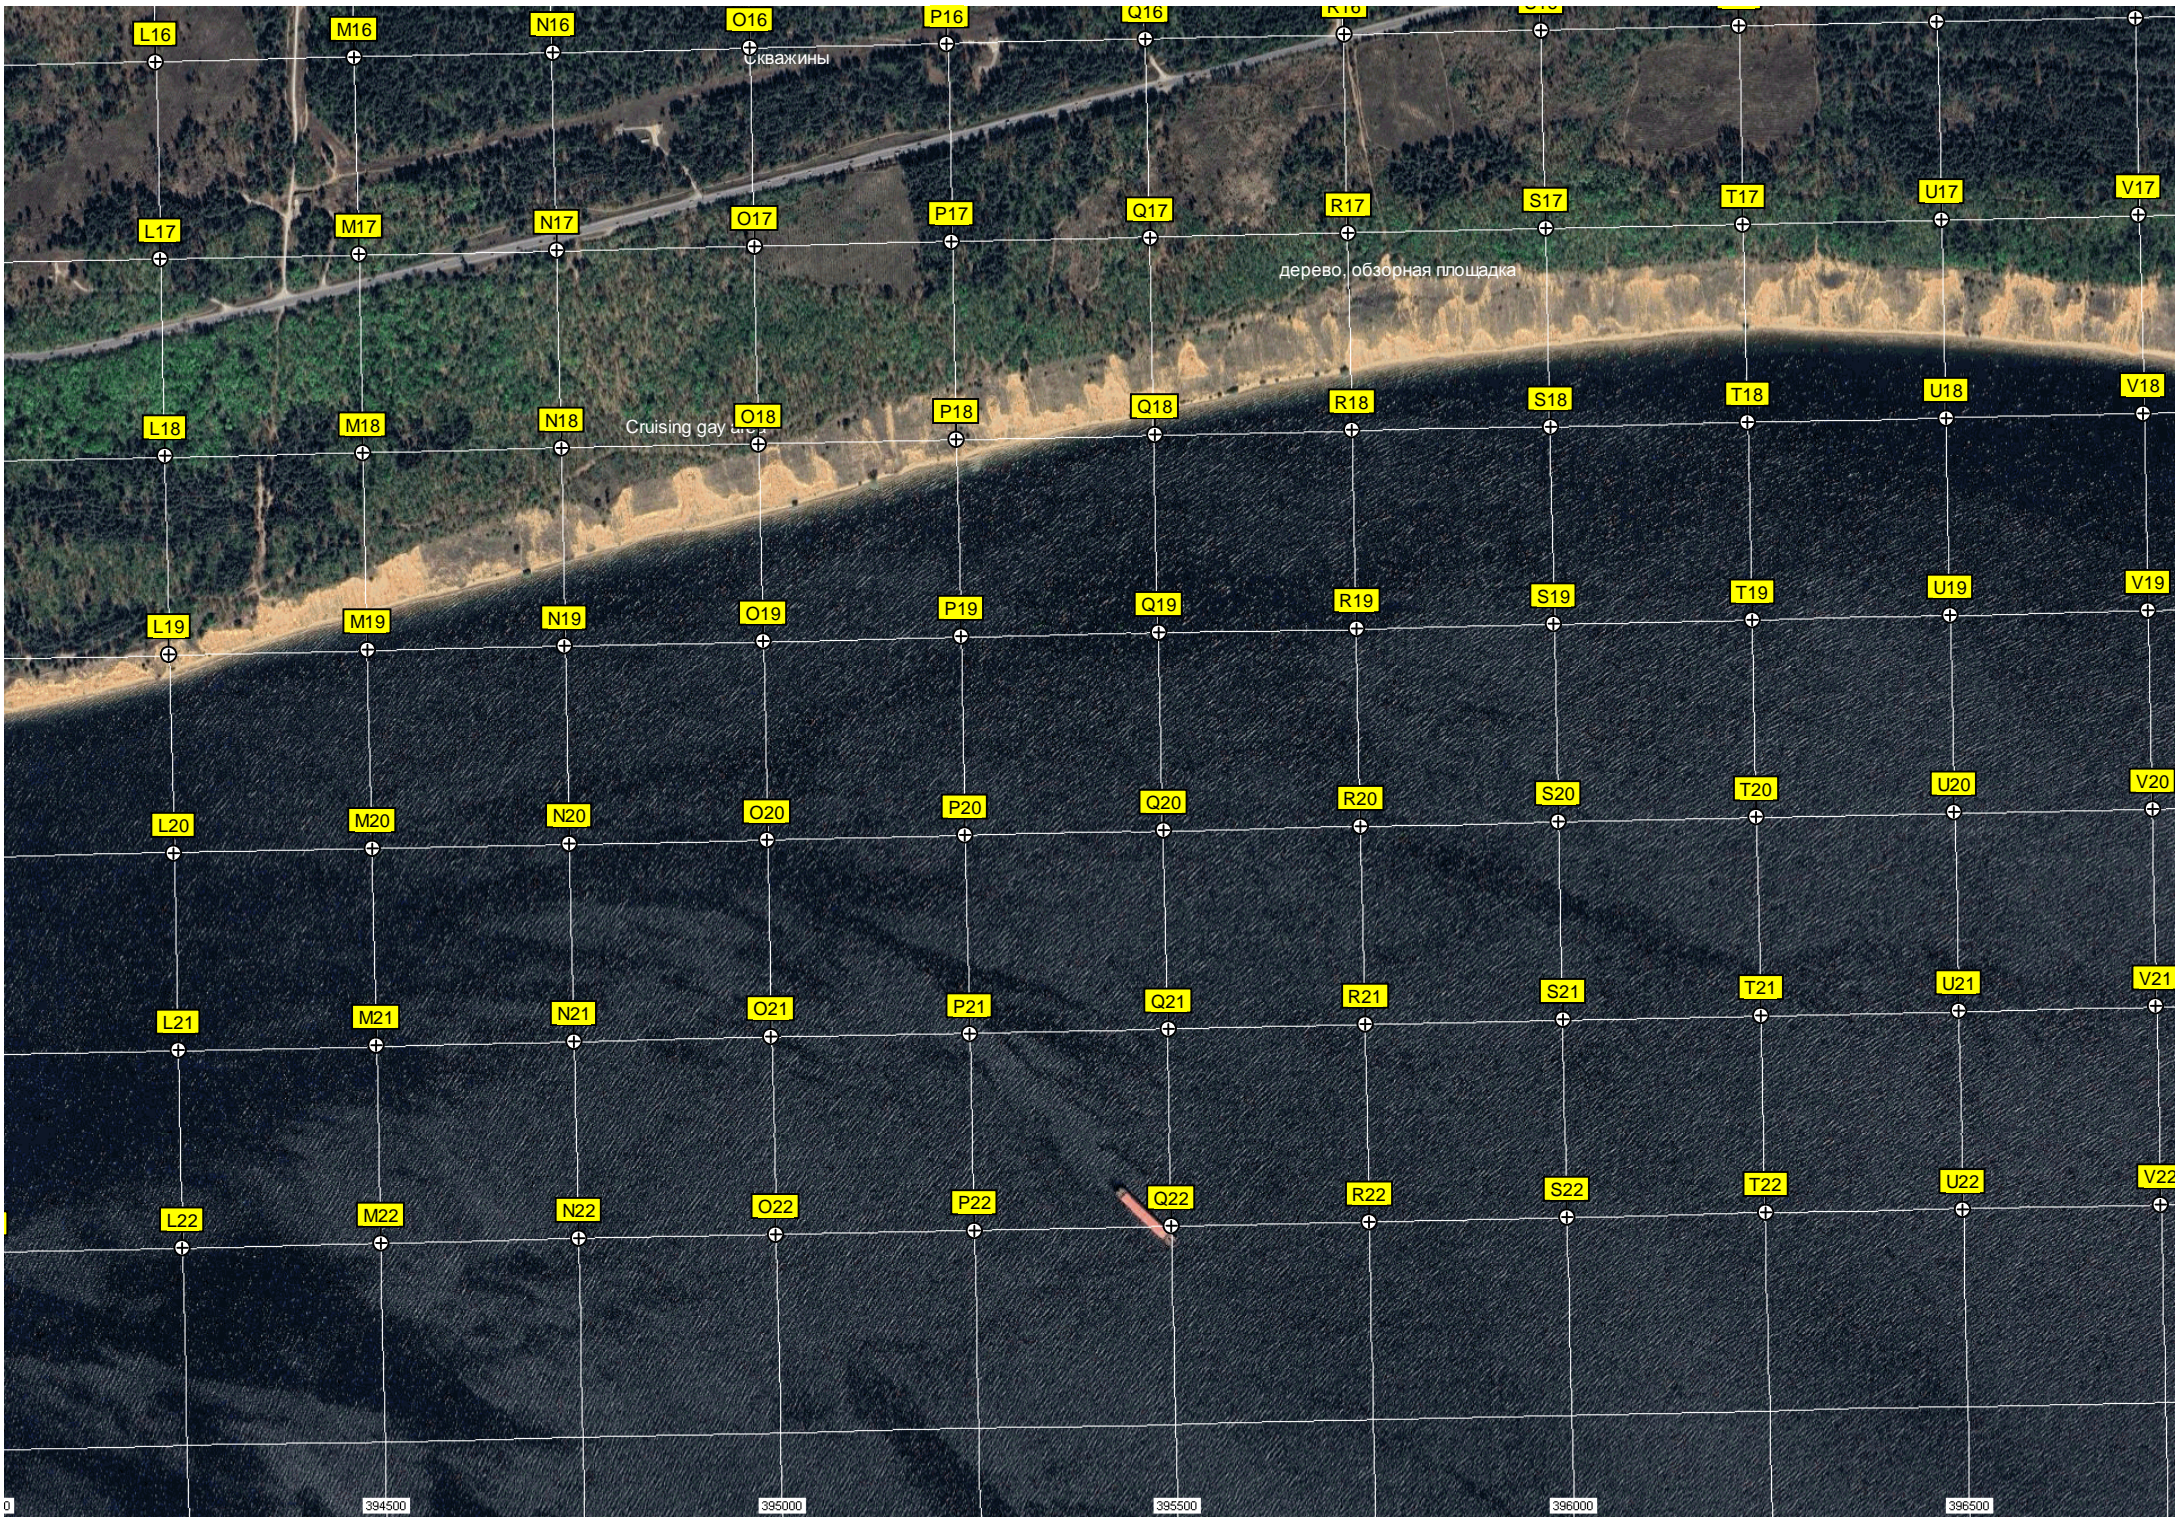

L16 M16 N16 O16 P16 Q16 R16 S16 T16 U16 V16  
L17 M17 N17 O17 P17 Q17 R17 S17 T17 U17 V17  
L18 M18 N18 O18 P18 Q18 R18 S18 T18 U18 V18  
L19 M19 N19 O19 P19 Q19 R19 S19 T19 U19 V19  
L20 M20 N20 O20 P20 Q20 R20 S20 T20 U20 V20  
L21 M21 N21 O21 P21 Q21 R21 S21 T21 U21 V21  
L22 M22 N22 O22 P22 Q22 R22 S22 T22 U22 V22

кважины

дерево, обзорная площадка

Cruising gay

0 394500 395000 395500 396000 396500