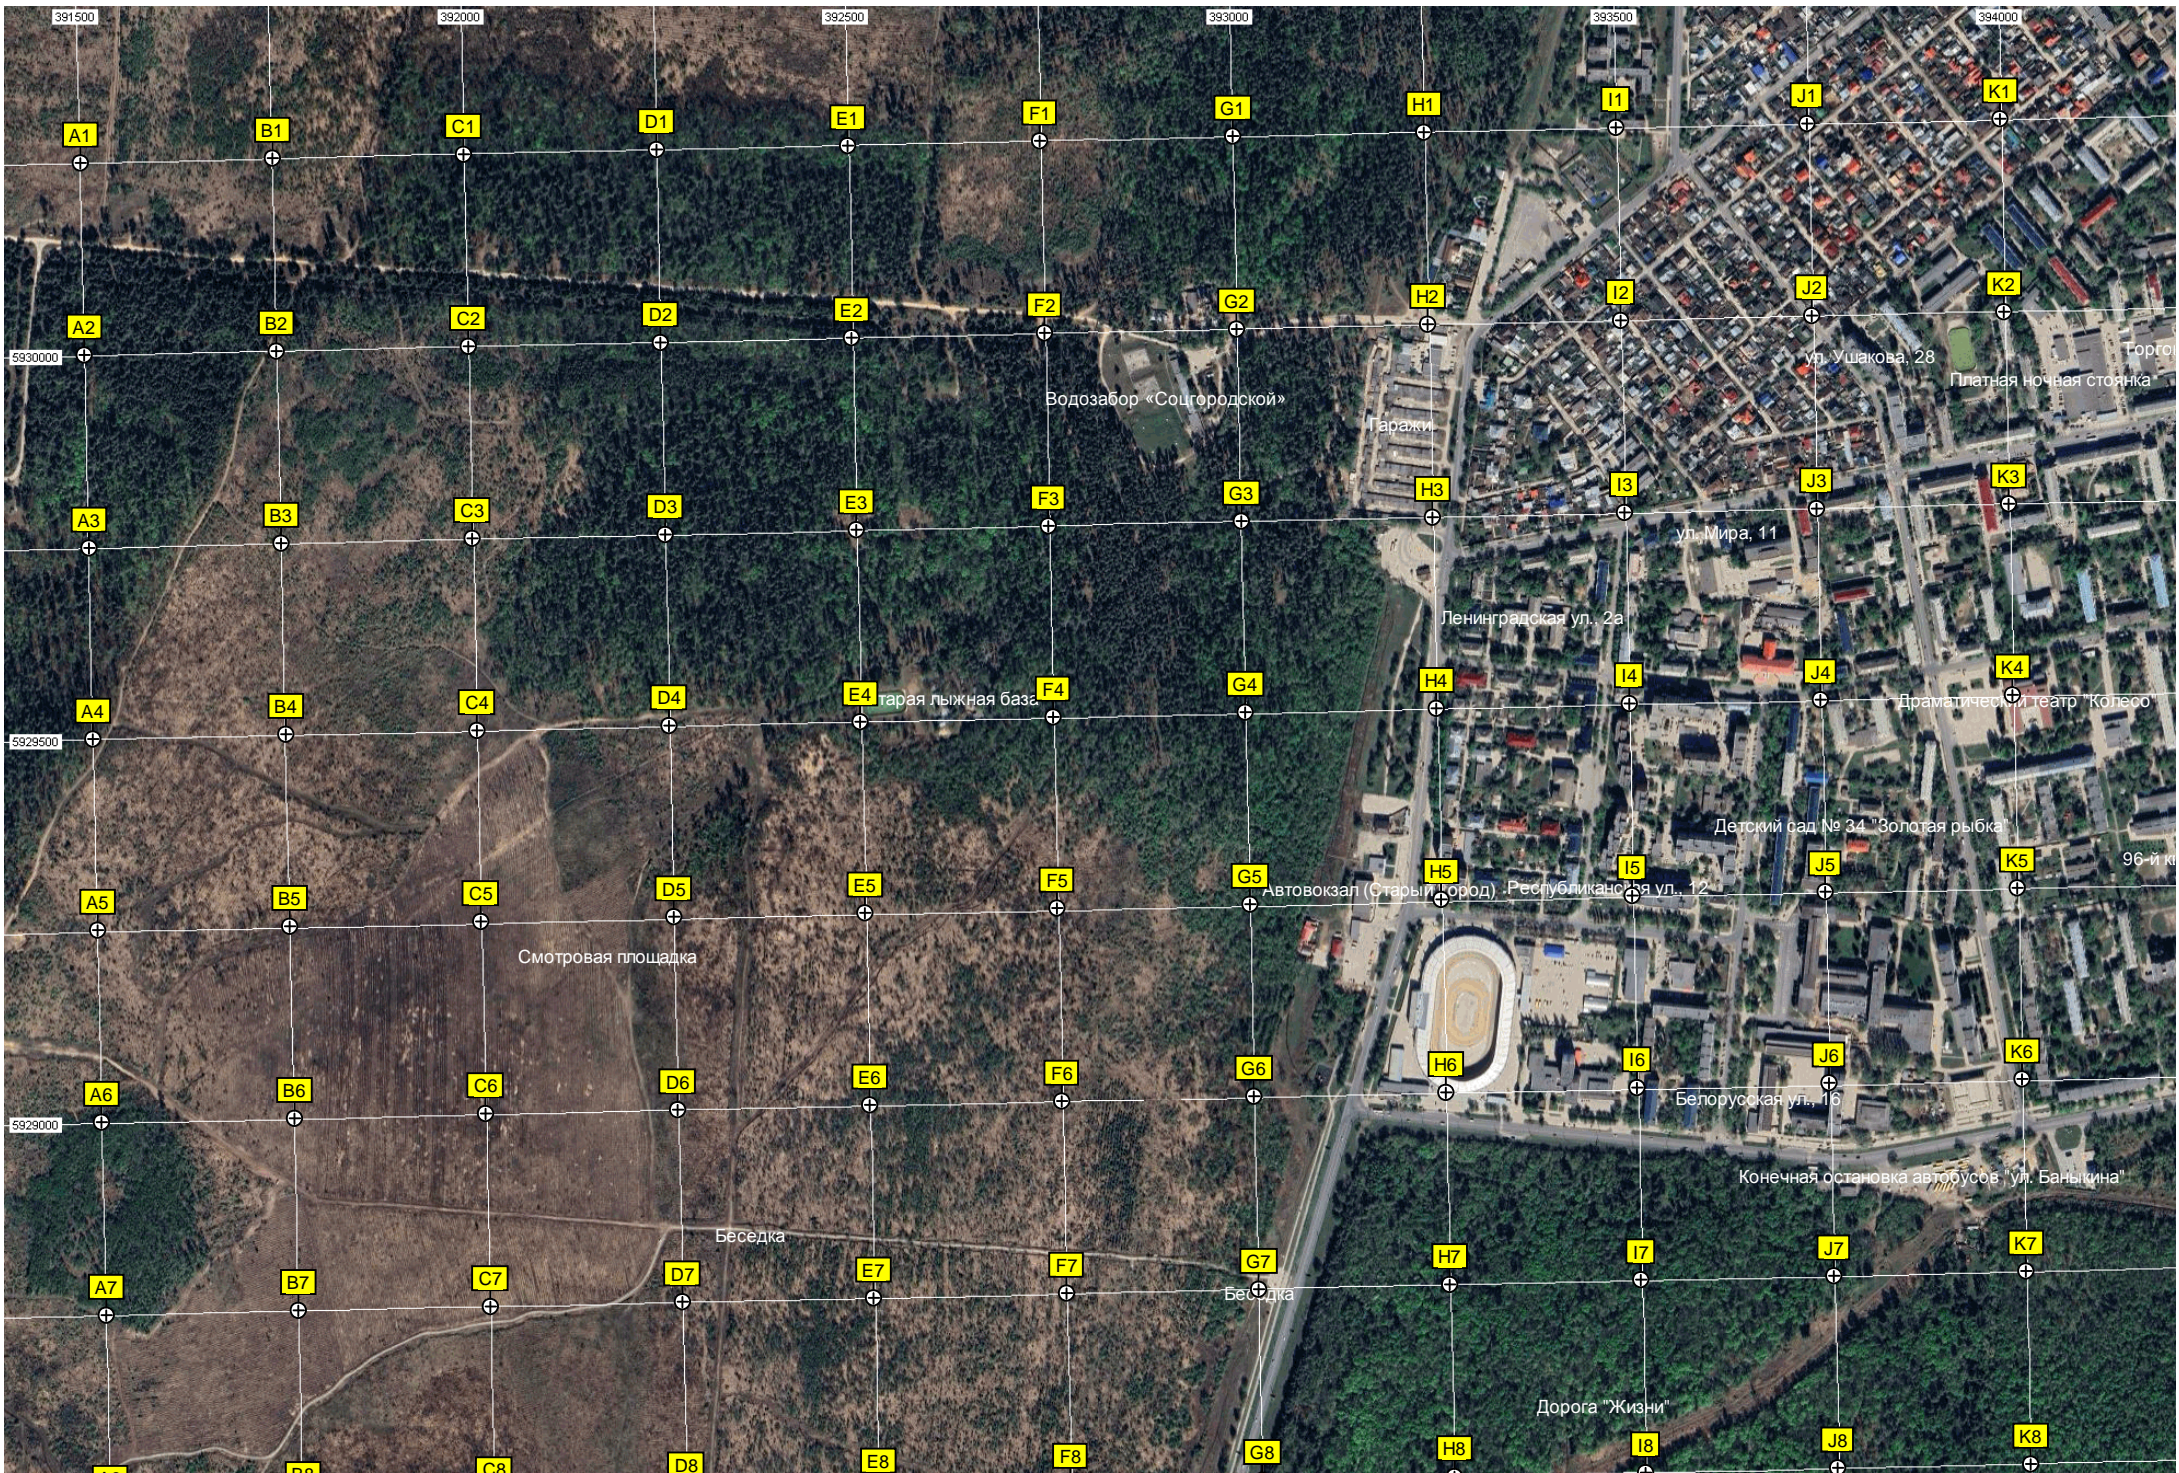

2018-08-27_Tolyati_Satell_z17.png