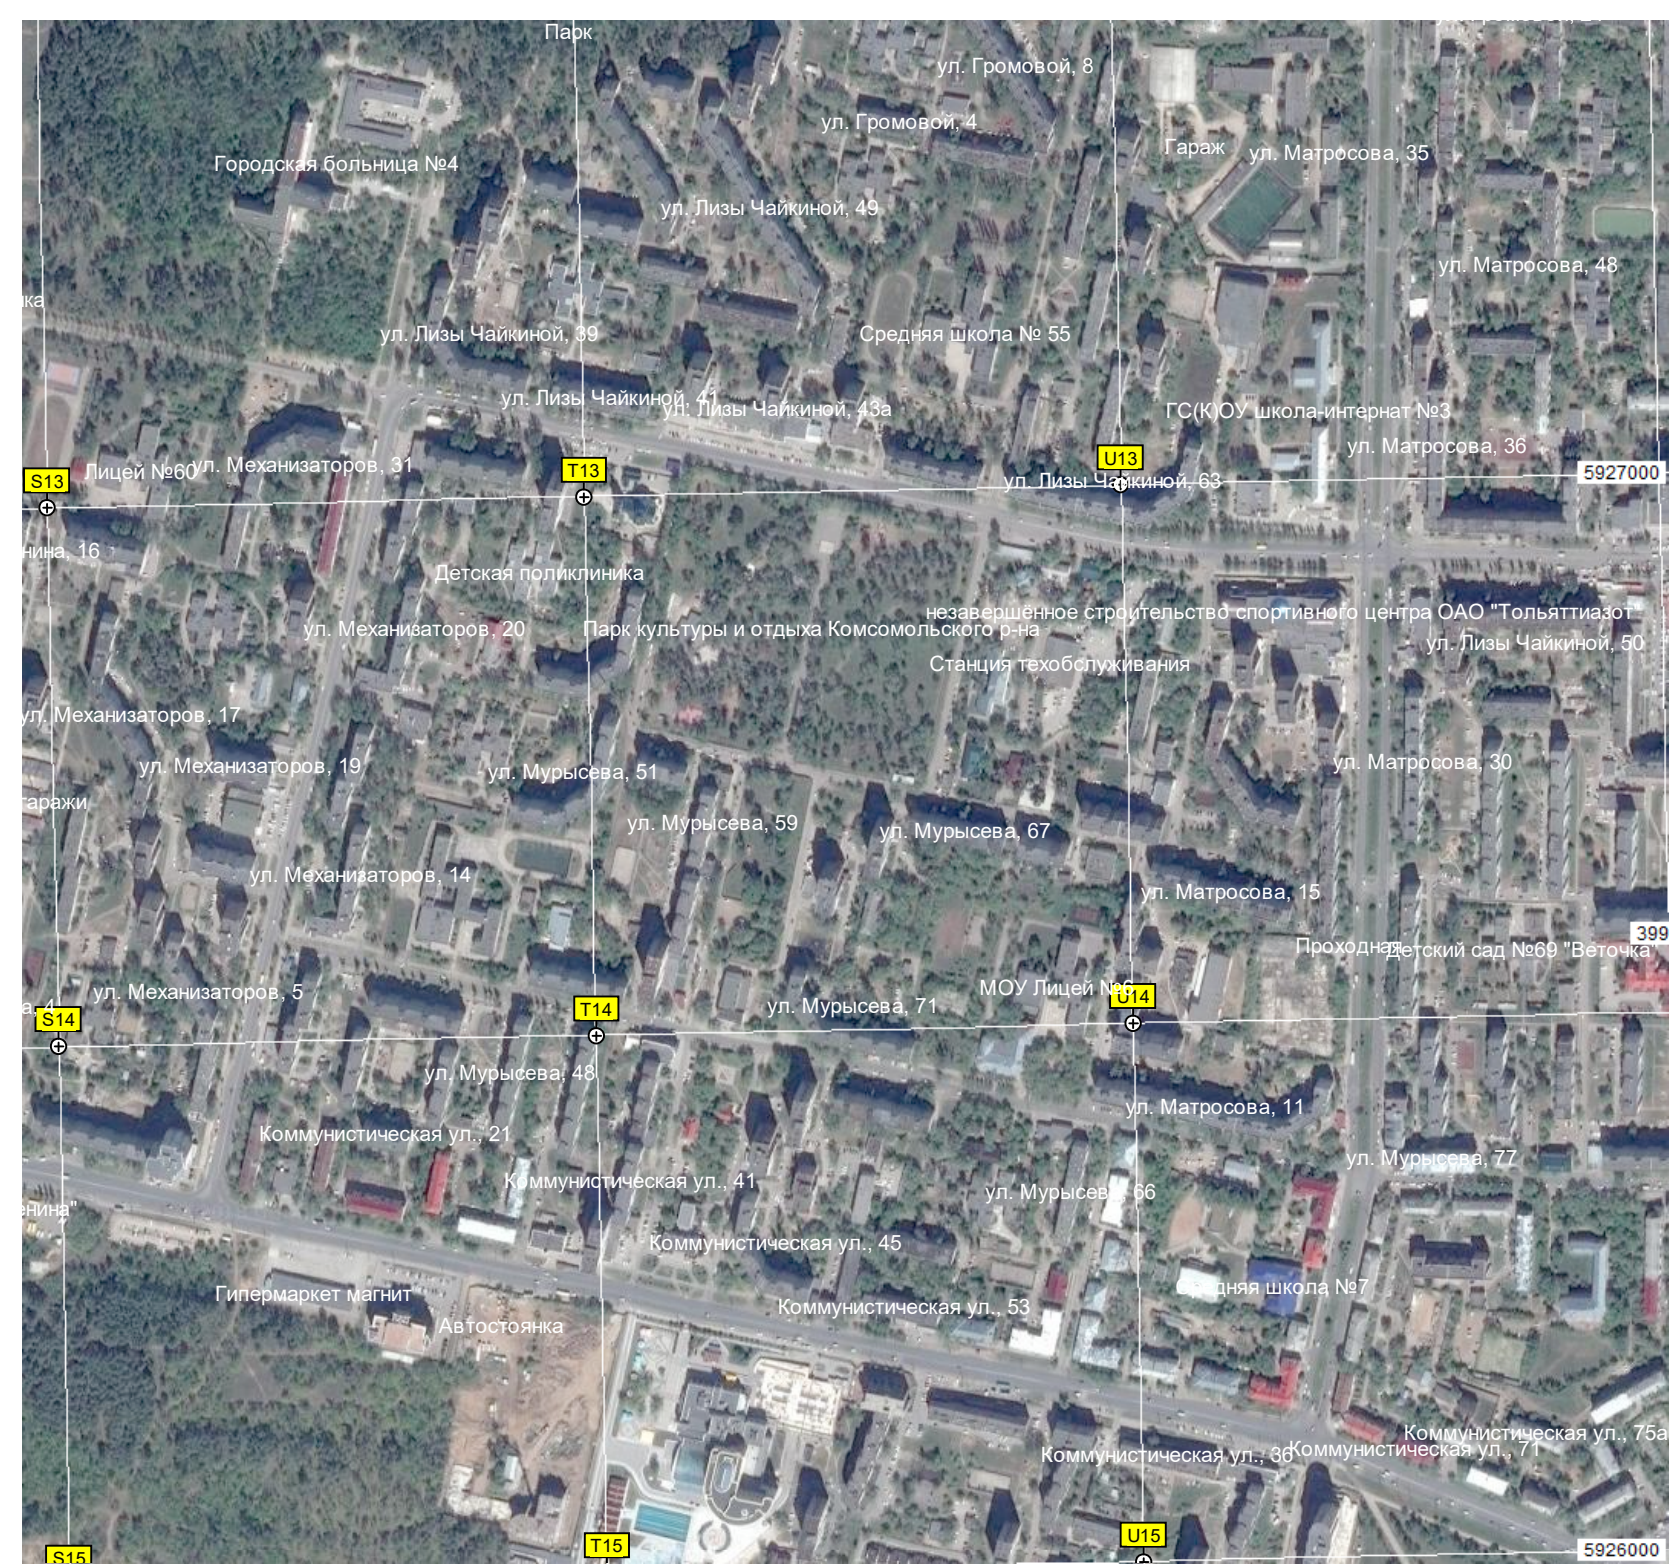

R14

Стоянка маршруток

ул. Есенина, 57

ДП "Есе

дерево, обзорная площадка

Прогимназия № 162, Олимпия

Дом лесника

Спуск к пляжу