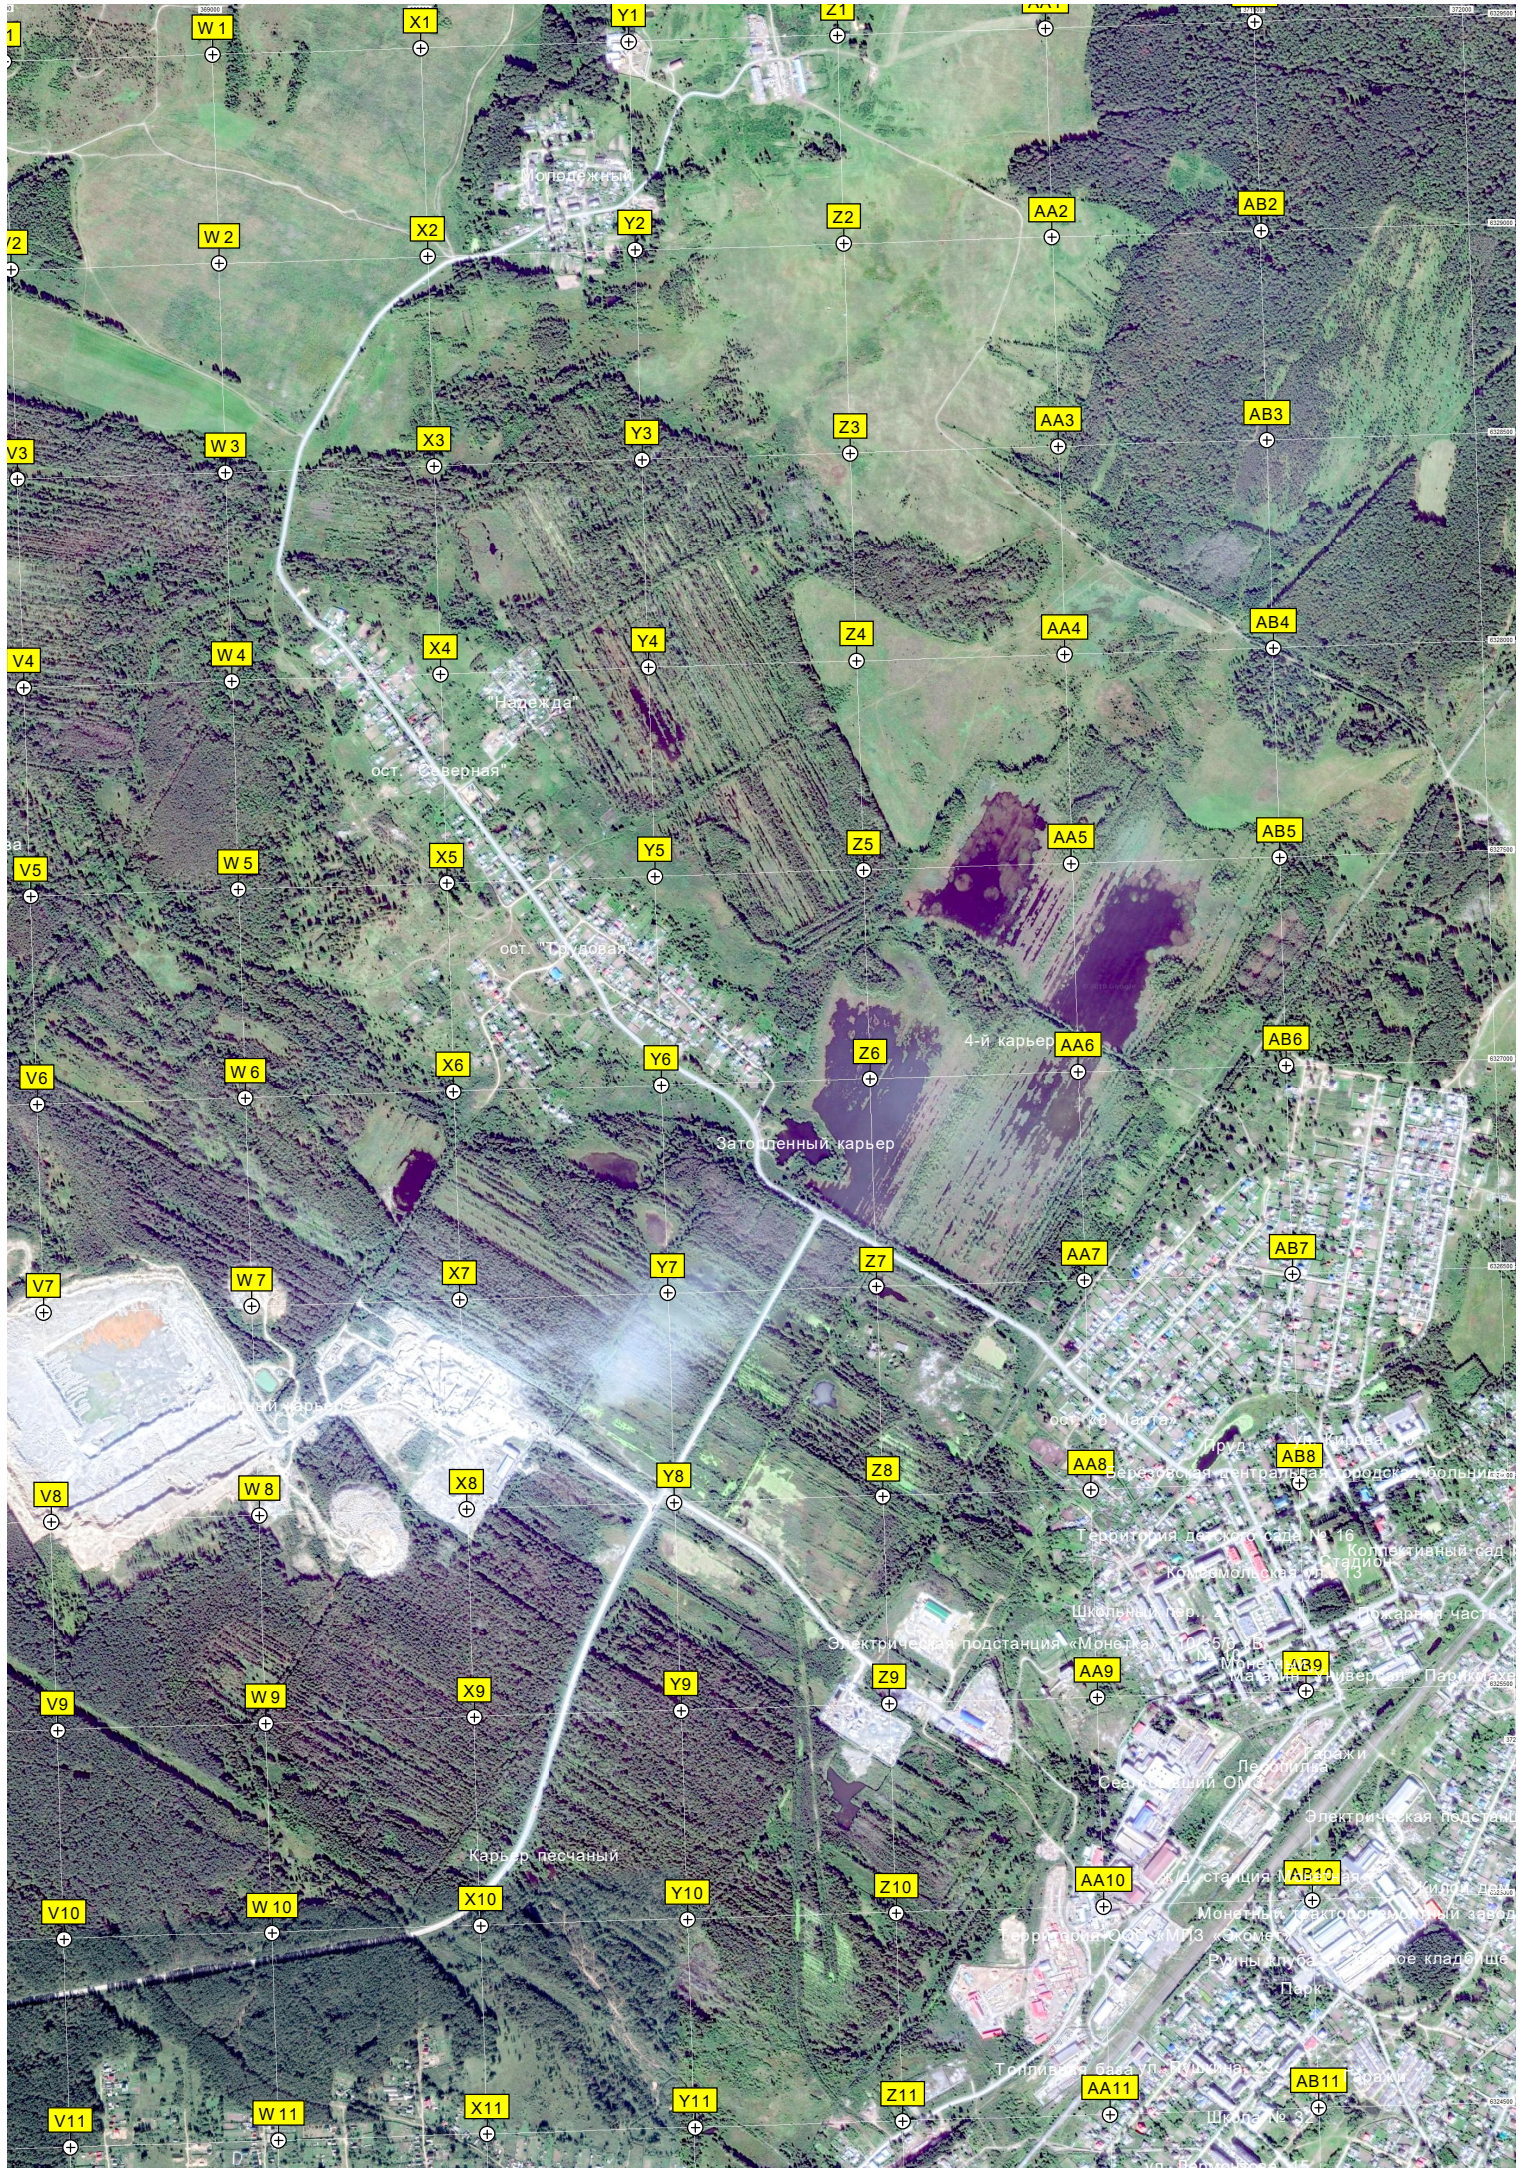

проходимый участок

Скважина

Опележский

Надежда

ост. Северная

ост. Трудовая

Затопленный карьер

4-й карьер

1-й карьер

ост. 8 Марта

Территория детского сада №16

Школьный парк

Электрическая подстанция «Монетка»

Карьер песчаный

Электрическая подстанция

Монетинский тракторно-машинный завод

Ручьи клубная

Топливная база

Школьный парк