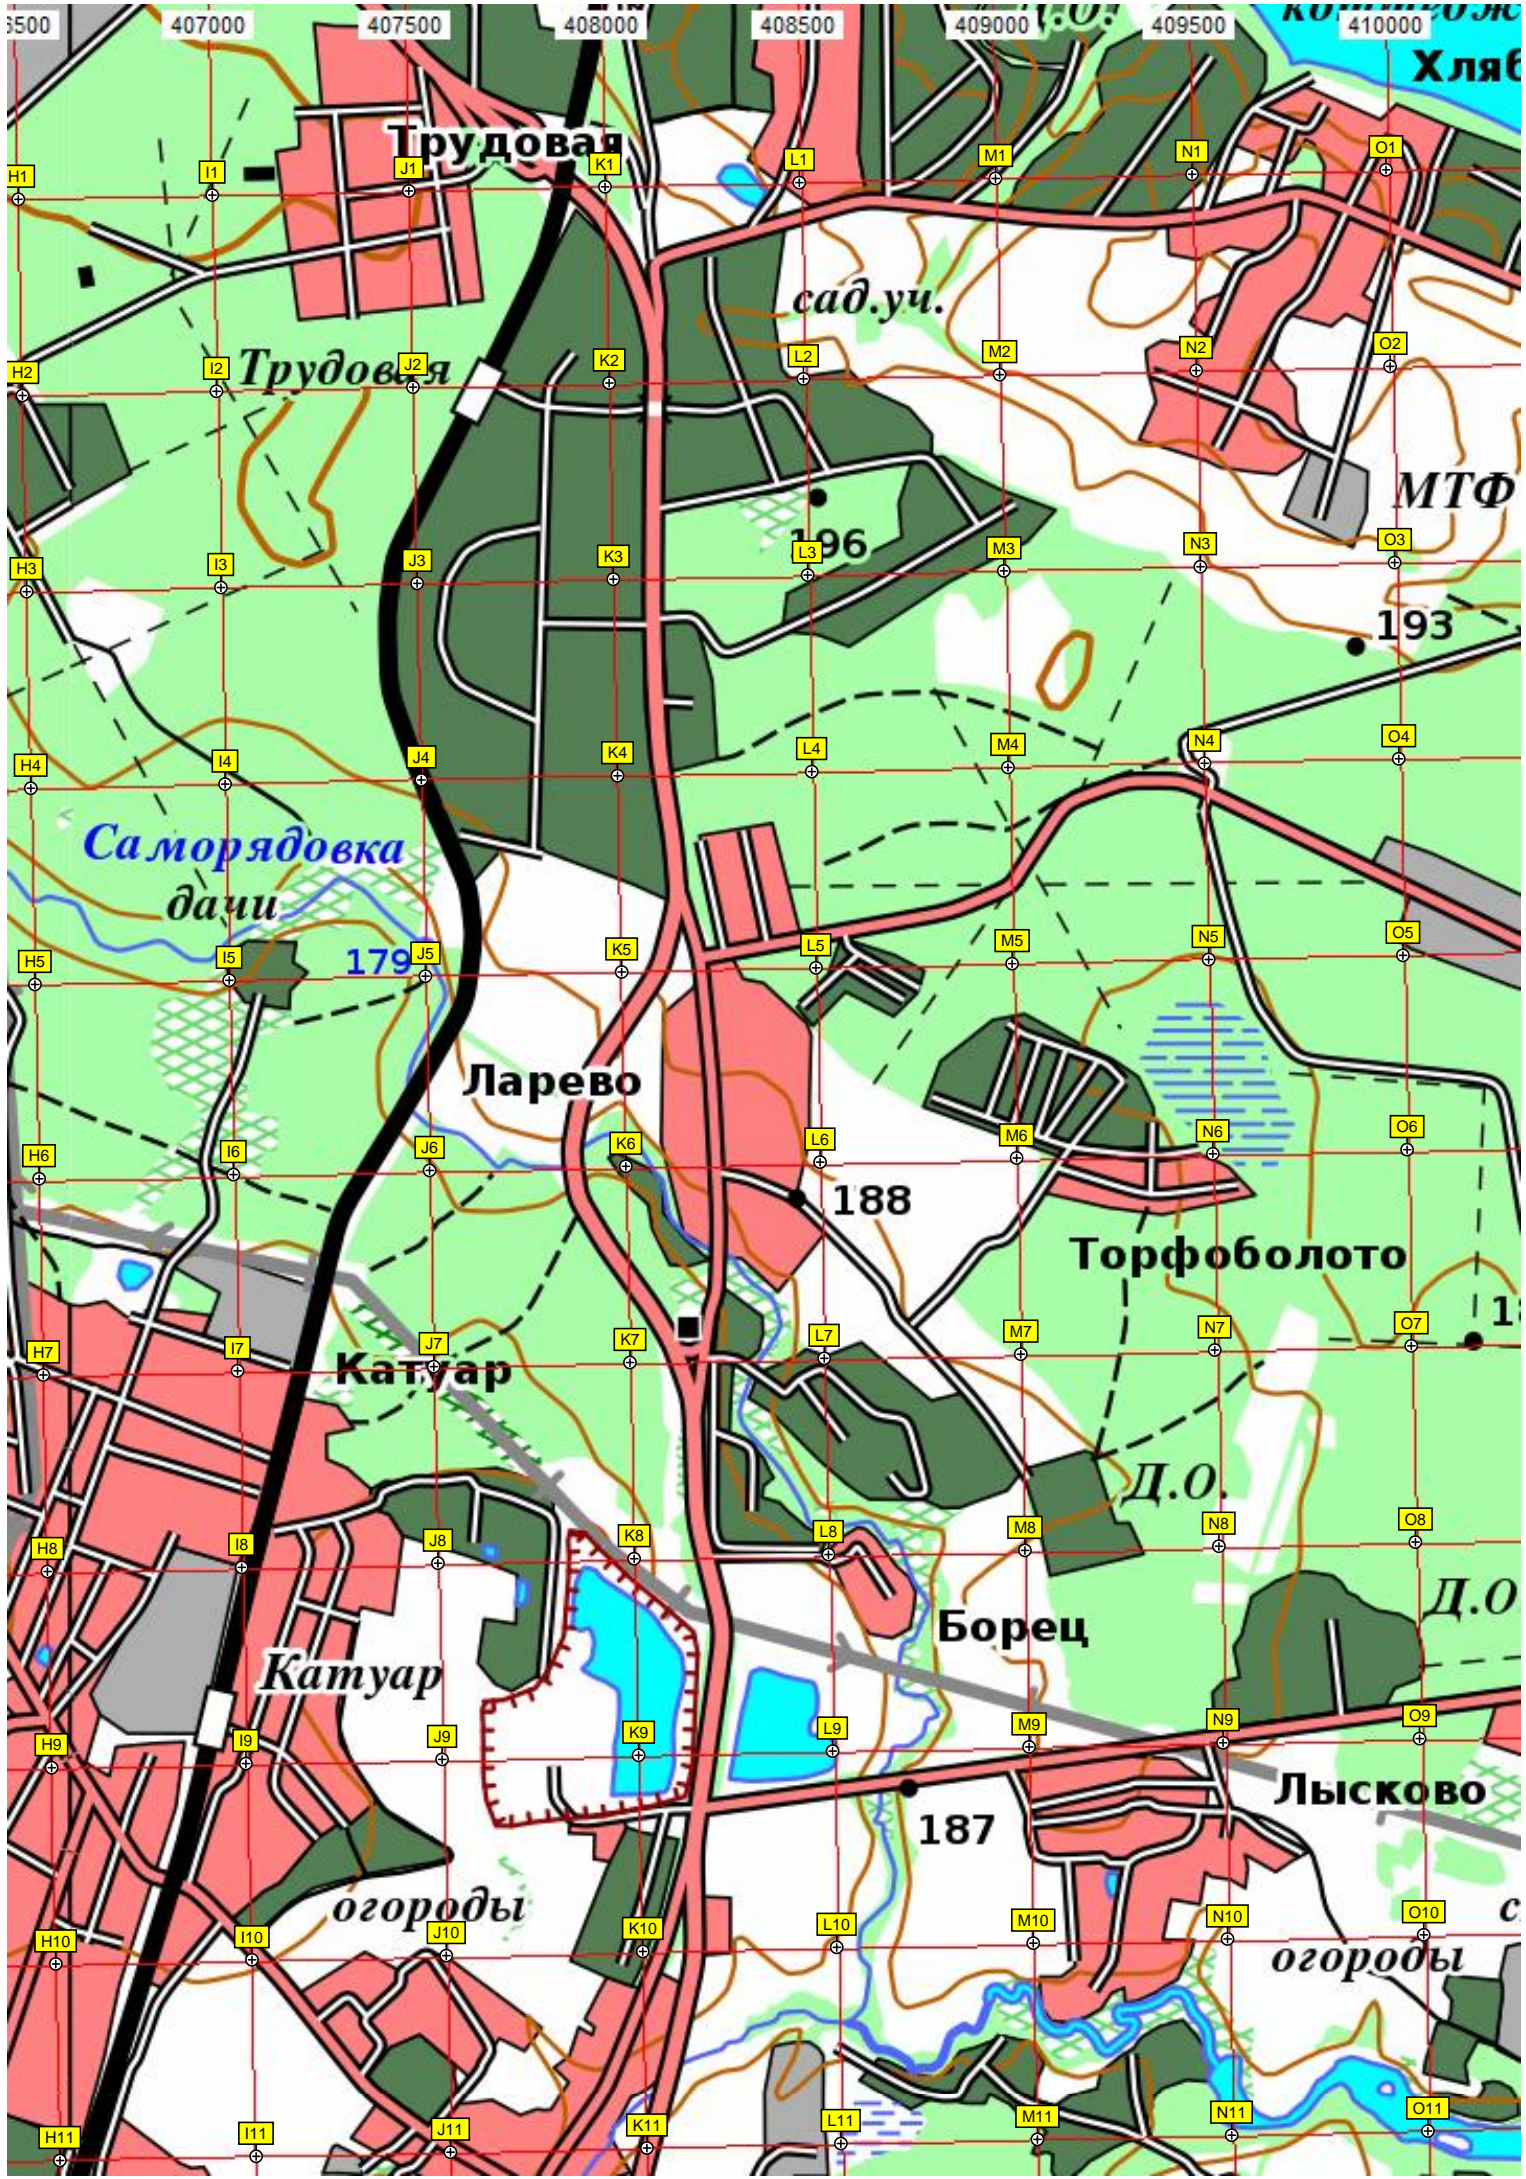

406500

407000

407500

408000

408500

409000

409500

410000

Трудовая

сад.уч.

Трудовая

Хлеб

МТФ

196

193

Саморядовка
дачи

179

Ларево

188

Торфоболото

Катугар

Д.О.

Д.О.

Борец

Катугар

187

Лысково

огороды

огороды

H1

I1

J1

K1

L1

M1

N1

O1

H2

I2

J2

K2

L2

M2

N2

O2

H3

I3

J3

K3

L3

M3

N3

O3

H4

I4

J4

K4

L4

M4

N4

O4

H5

I5

J5

K5

L5

M5

N5

O5

H6

I6

J6

K6

L6

M6

N6

O6

H7

I7

J7

K7

L7

M7

N7

O7

H8

I8

J8

K8

L8

M8

N8

O8

H9

I9

J9

K9

L9

M9

N9

O9

H10

I10

J10

K10

L10

M10

N10

O10

H11

I11

J11

K11

L11

M11

N11

O11