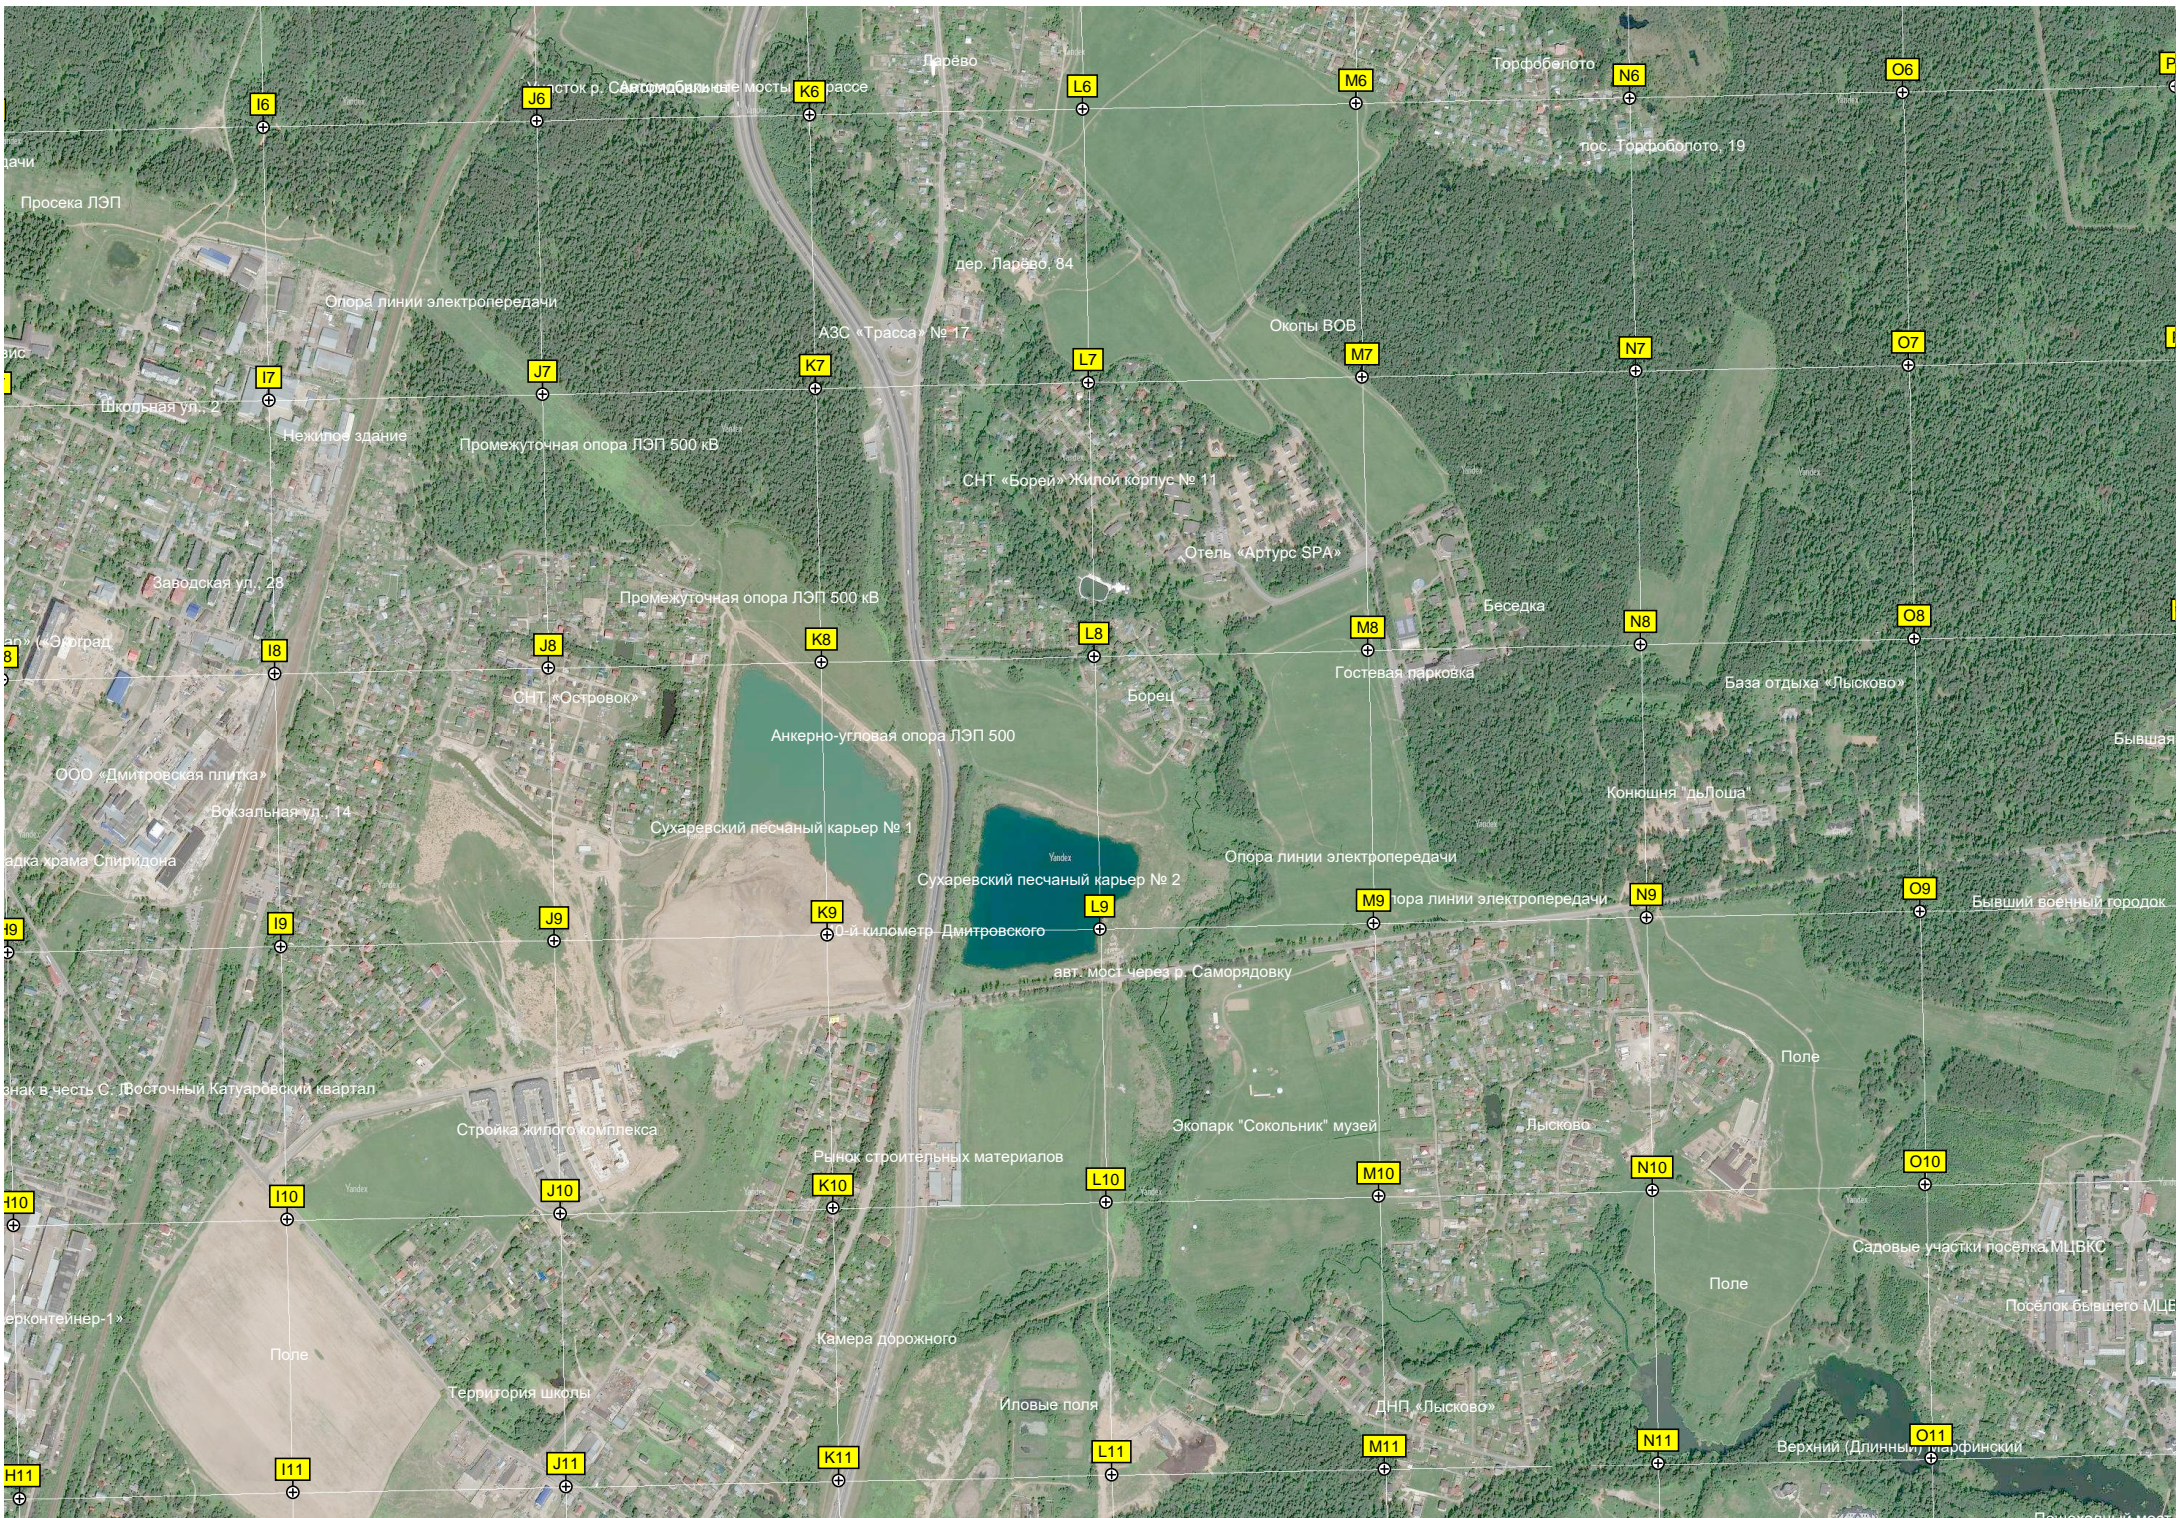

Бывший пансионат «Строитель»

Пешеходный мост через р.

Якт клуб «Пестово Порт»

Пруд

Бывш. молочно-товарная ферма

Пруд

I6

J6