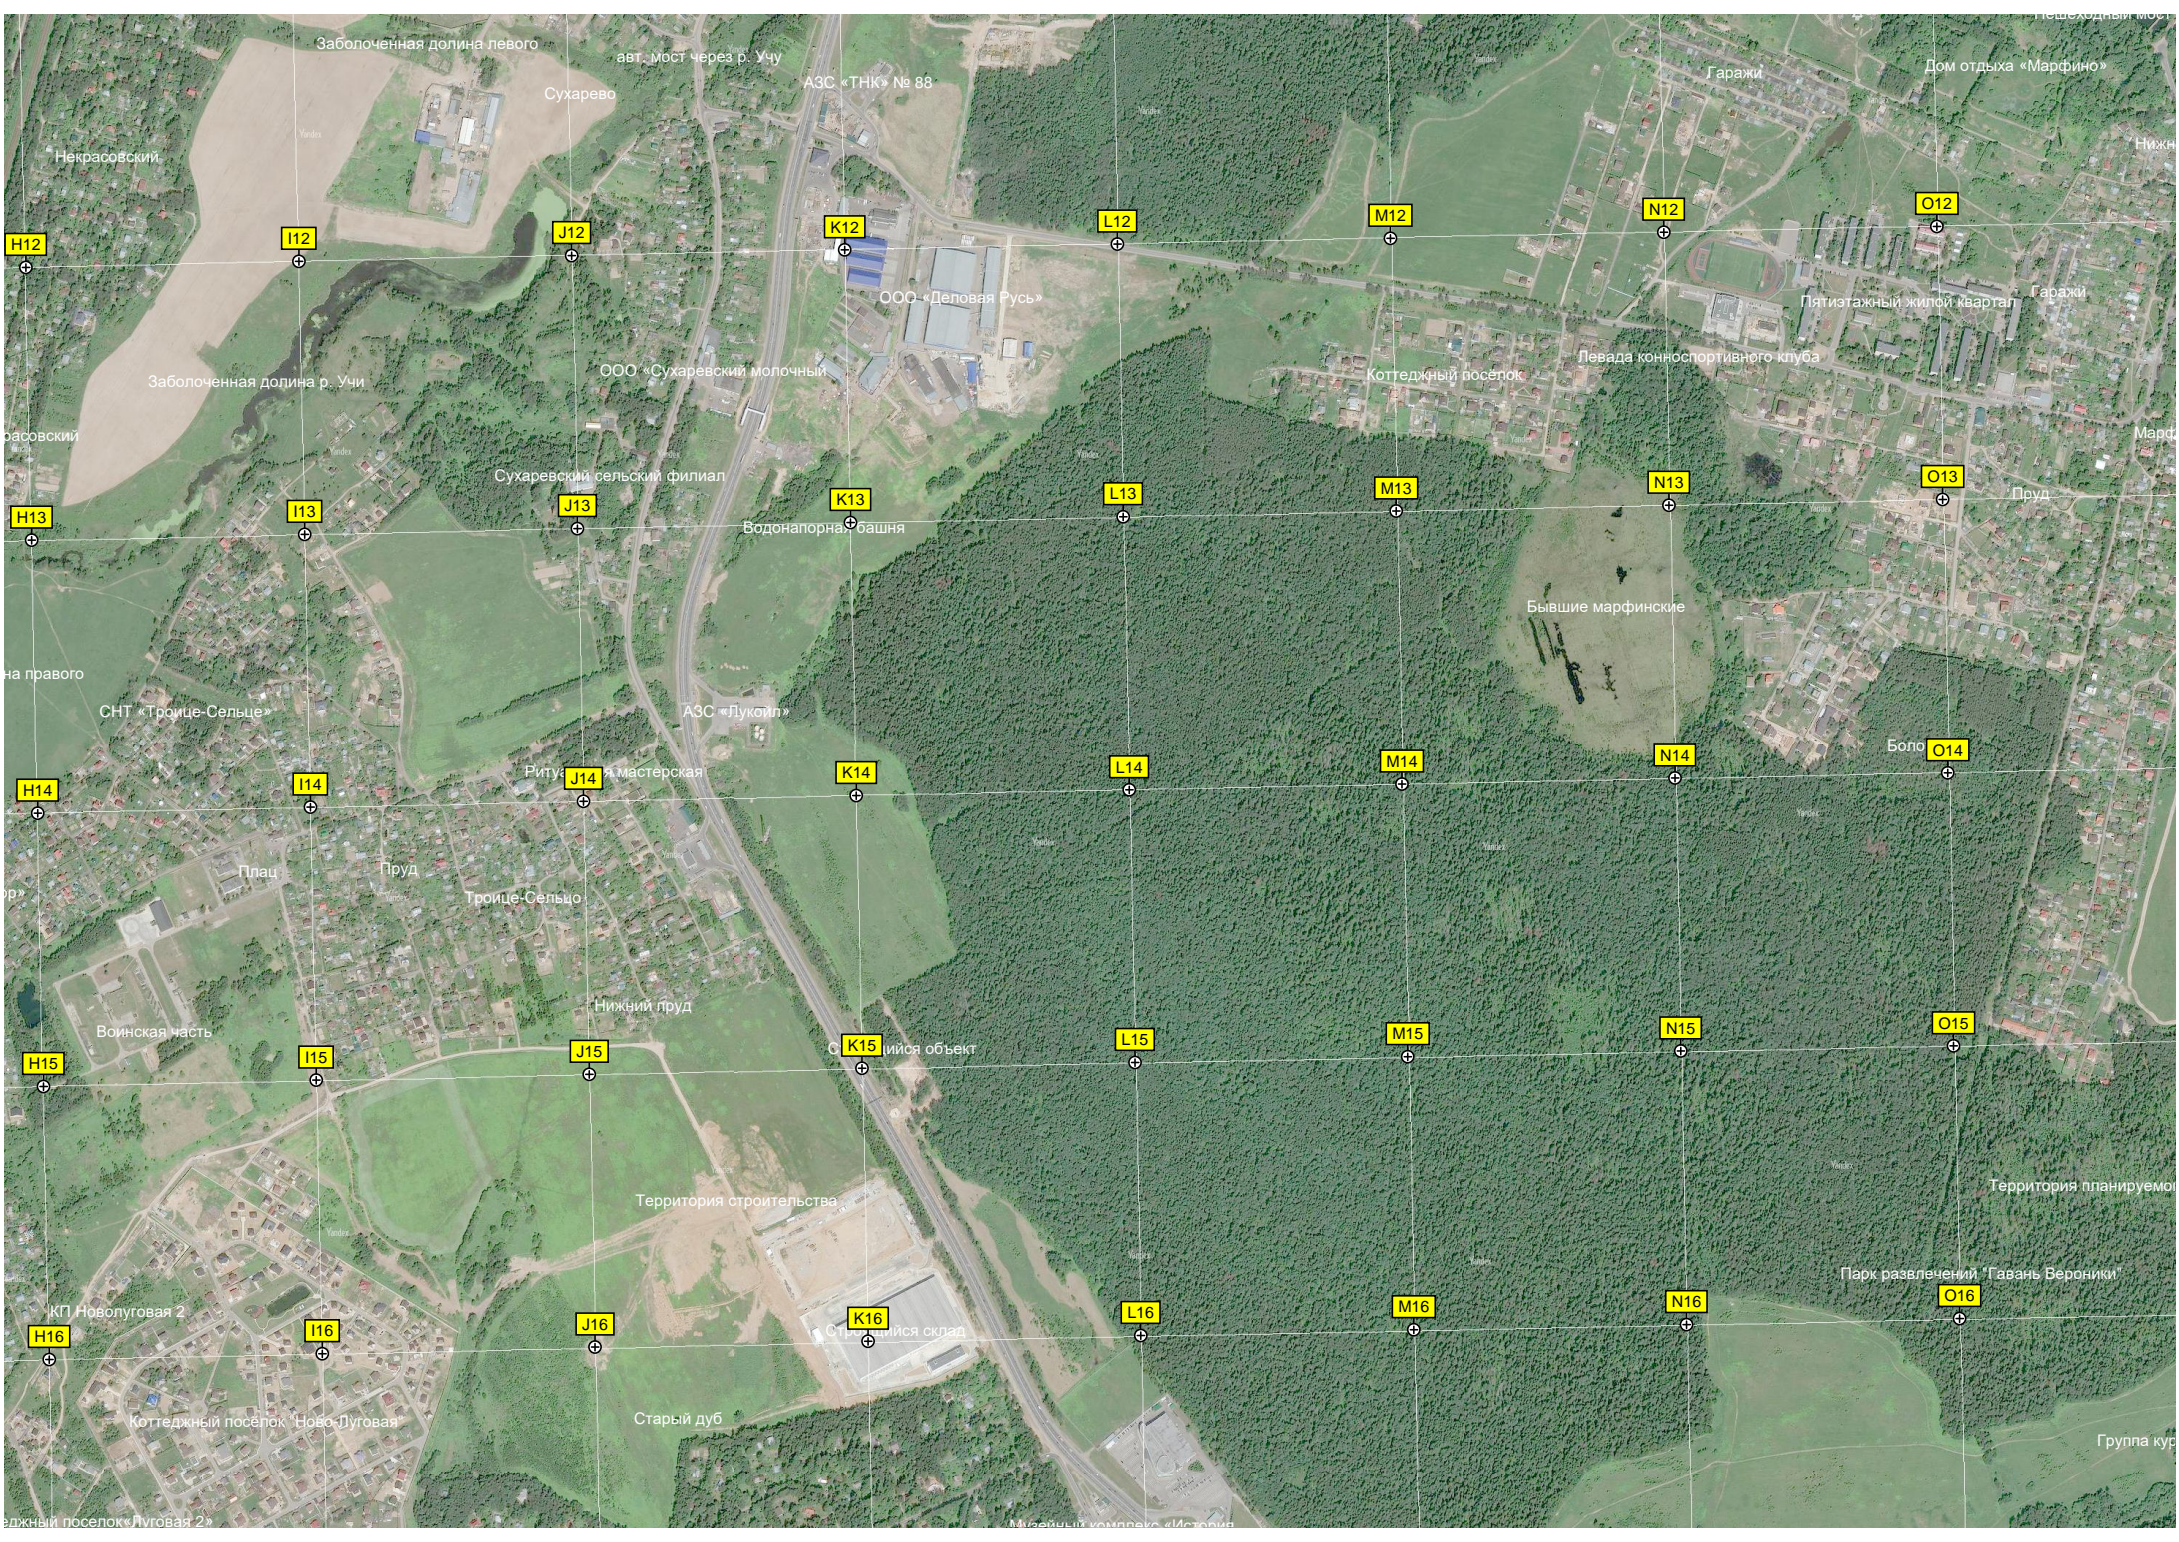

Опора линии электропередачи

Болото

Опора линии электропередачи

Вырубка зараженного жуком

Марфинский лесопарк

Политболный клуб

Автостоя

Филиал «Санаторий»

вырубка (зараженного жуком)

6218500

6218000

6217500

6217000

6216500

6216000

Заболоченная долина левого  
авт. мост через р. Учи  
Сухарево  
АЭС «ТНК» № 88  
Некрасовский  
Гаражи  
Дом отдыха «Марфино»  
Нижн