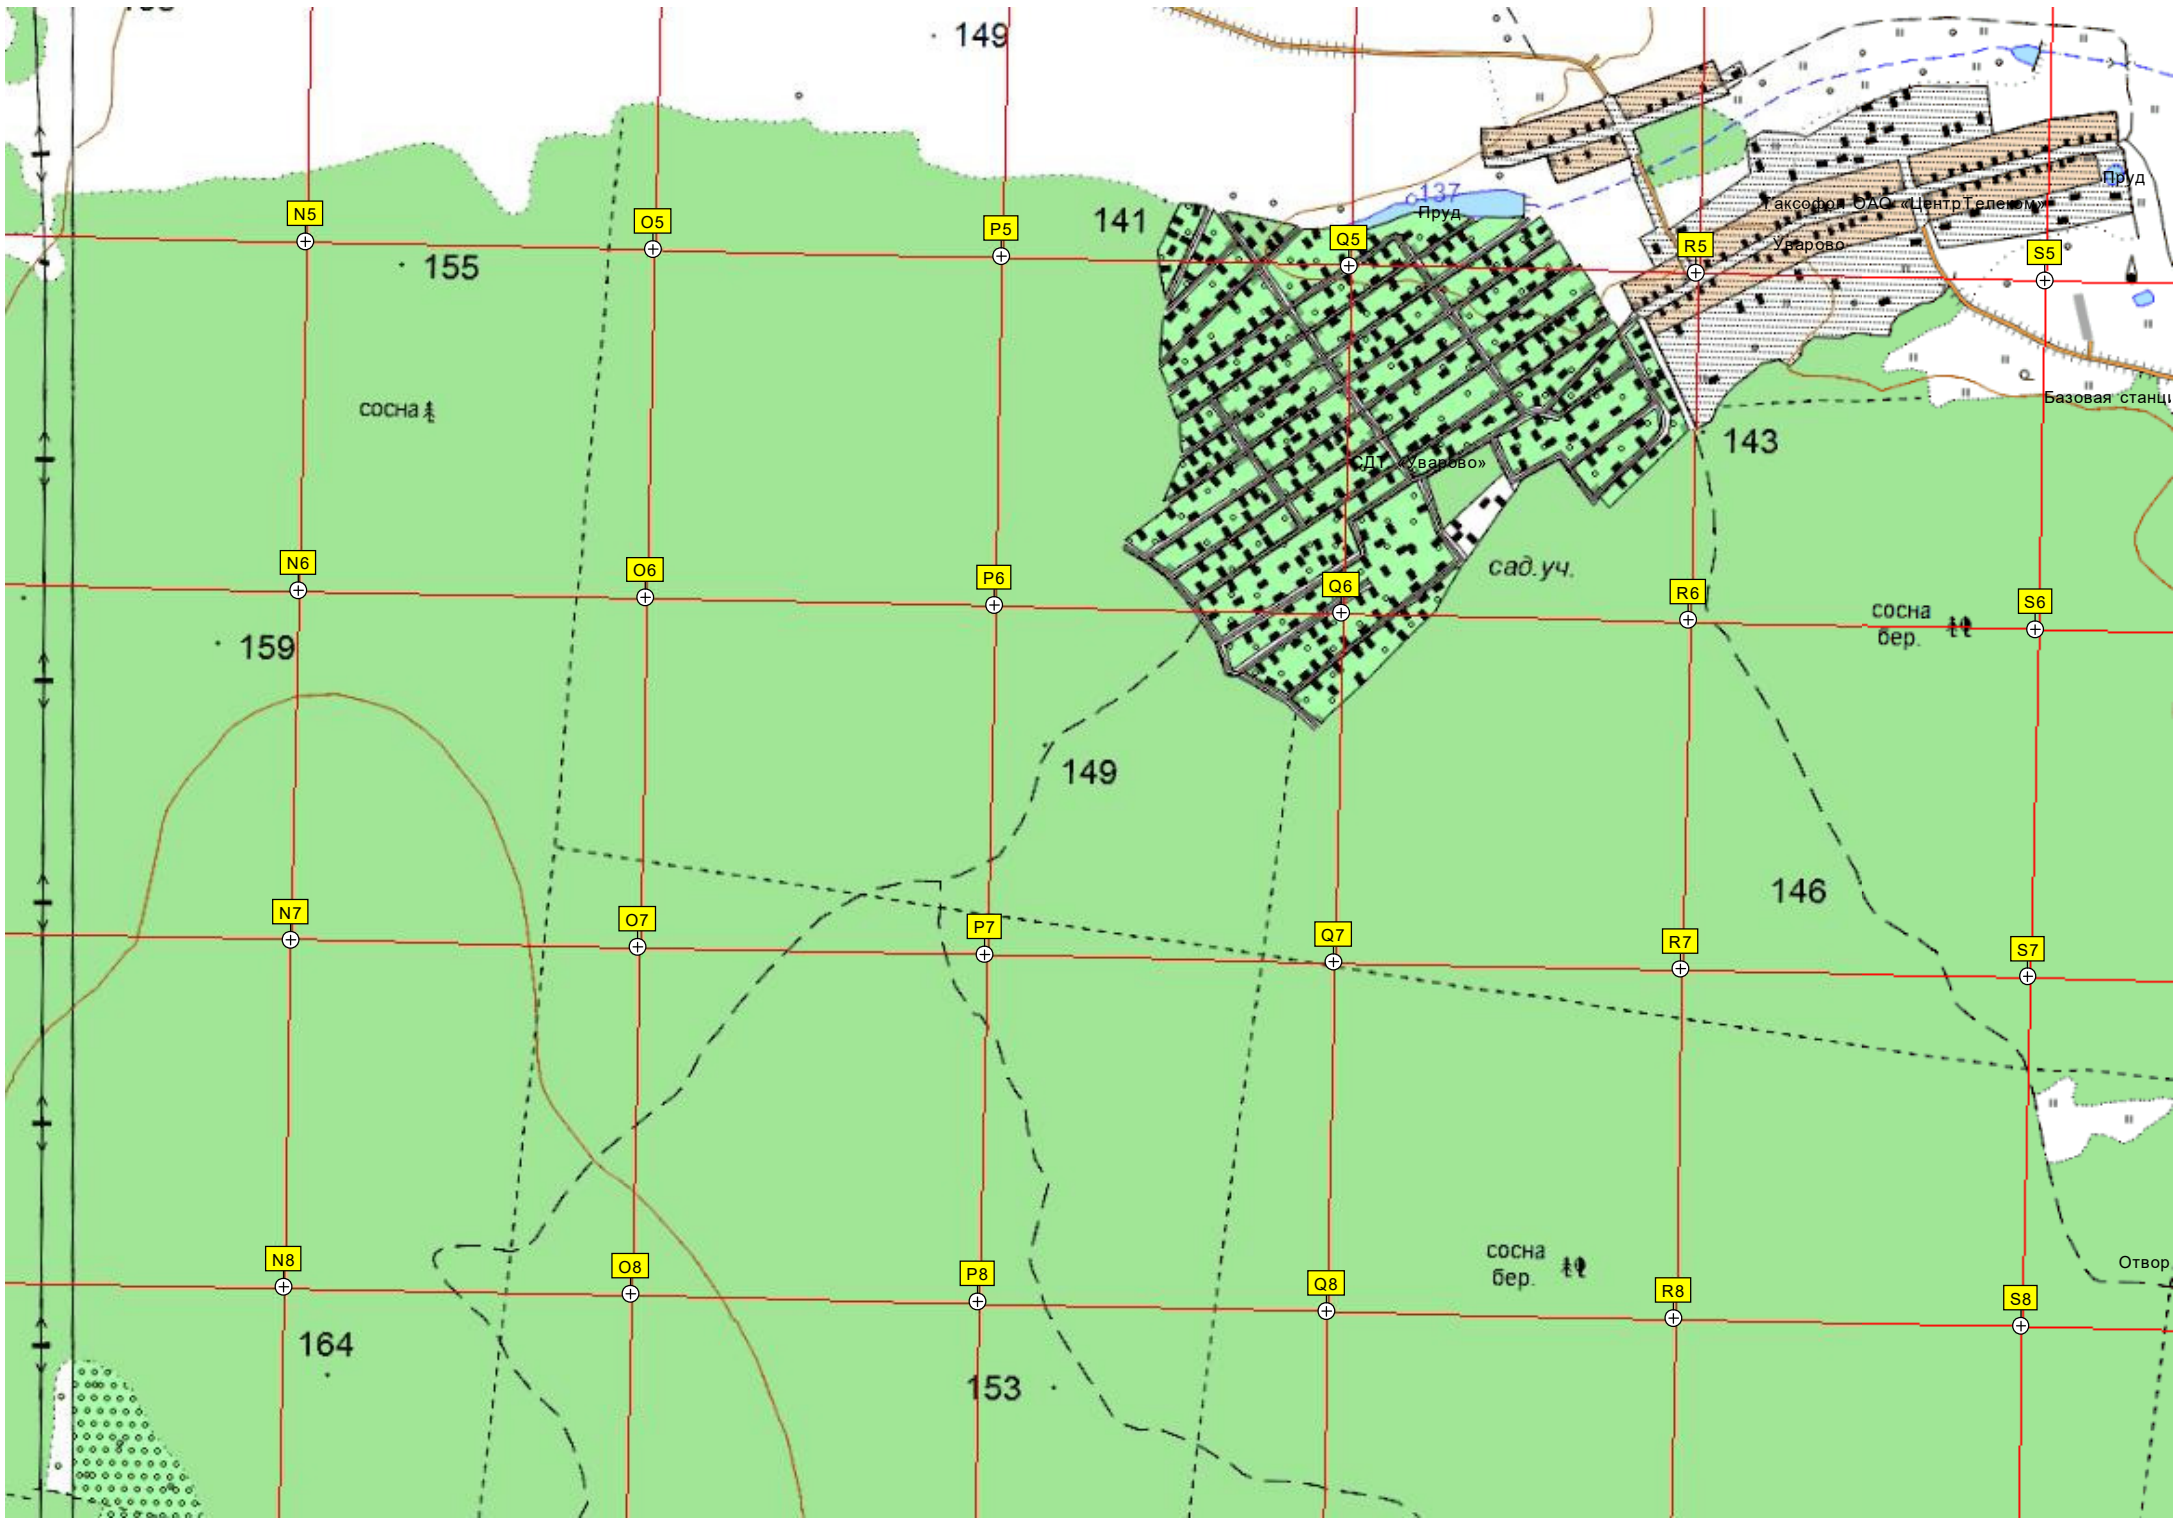

ВЛАДИМИР (УВАРОВО)

ия сотовой связи

25-й километр объезда Владимира (30)

Озеро Поганое

Болото

сосна

133

сар.

21-й километр объезда

Тоннель

Площадка учебного вождения

161

132

20-й километр объезда Владимира (35)

Черная речка

106