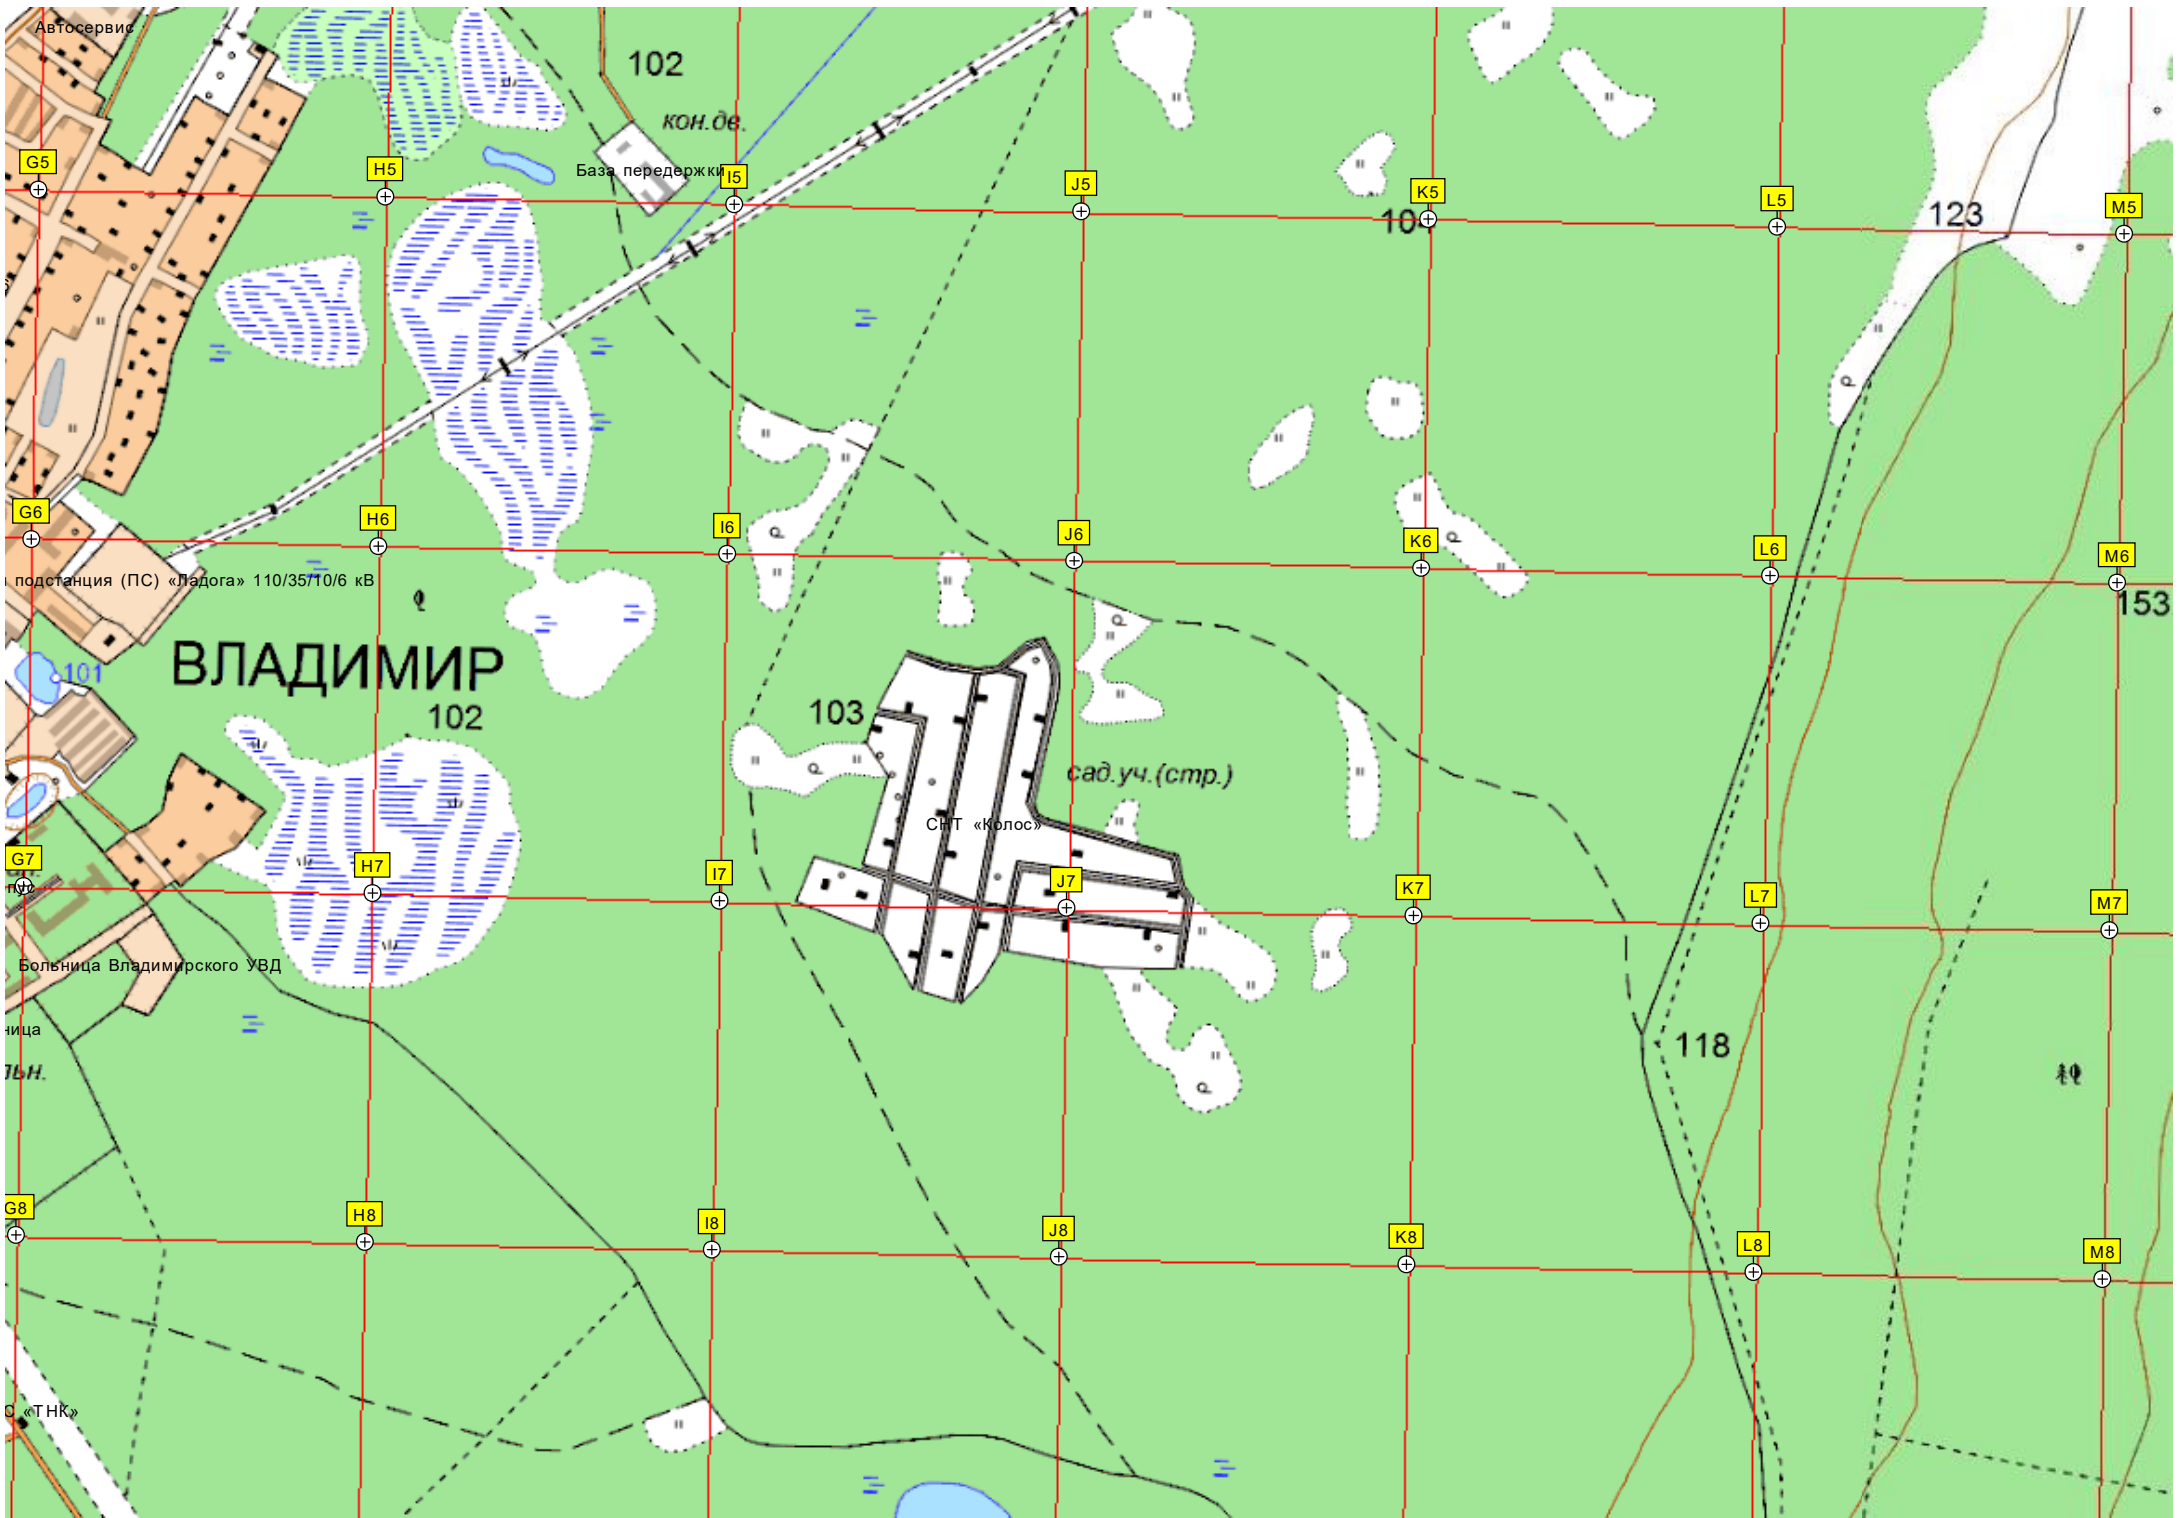

Автосервис

102

кон.об.

База передержки

123

ВЛАДИМИР
102

103

сад.уч.(стр.)

СНТ «Колос»

подстанция (ПС) «Ладога» 110/35/10/6 кВ

Больница Владимирского УВД

ница

ТН.

С «ТНК»