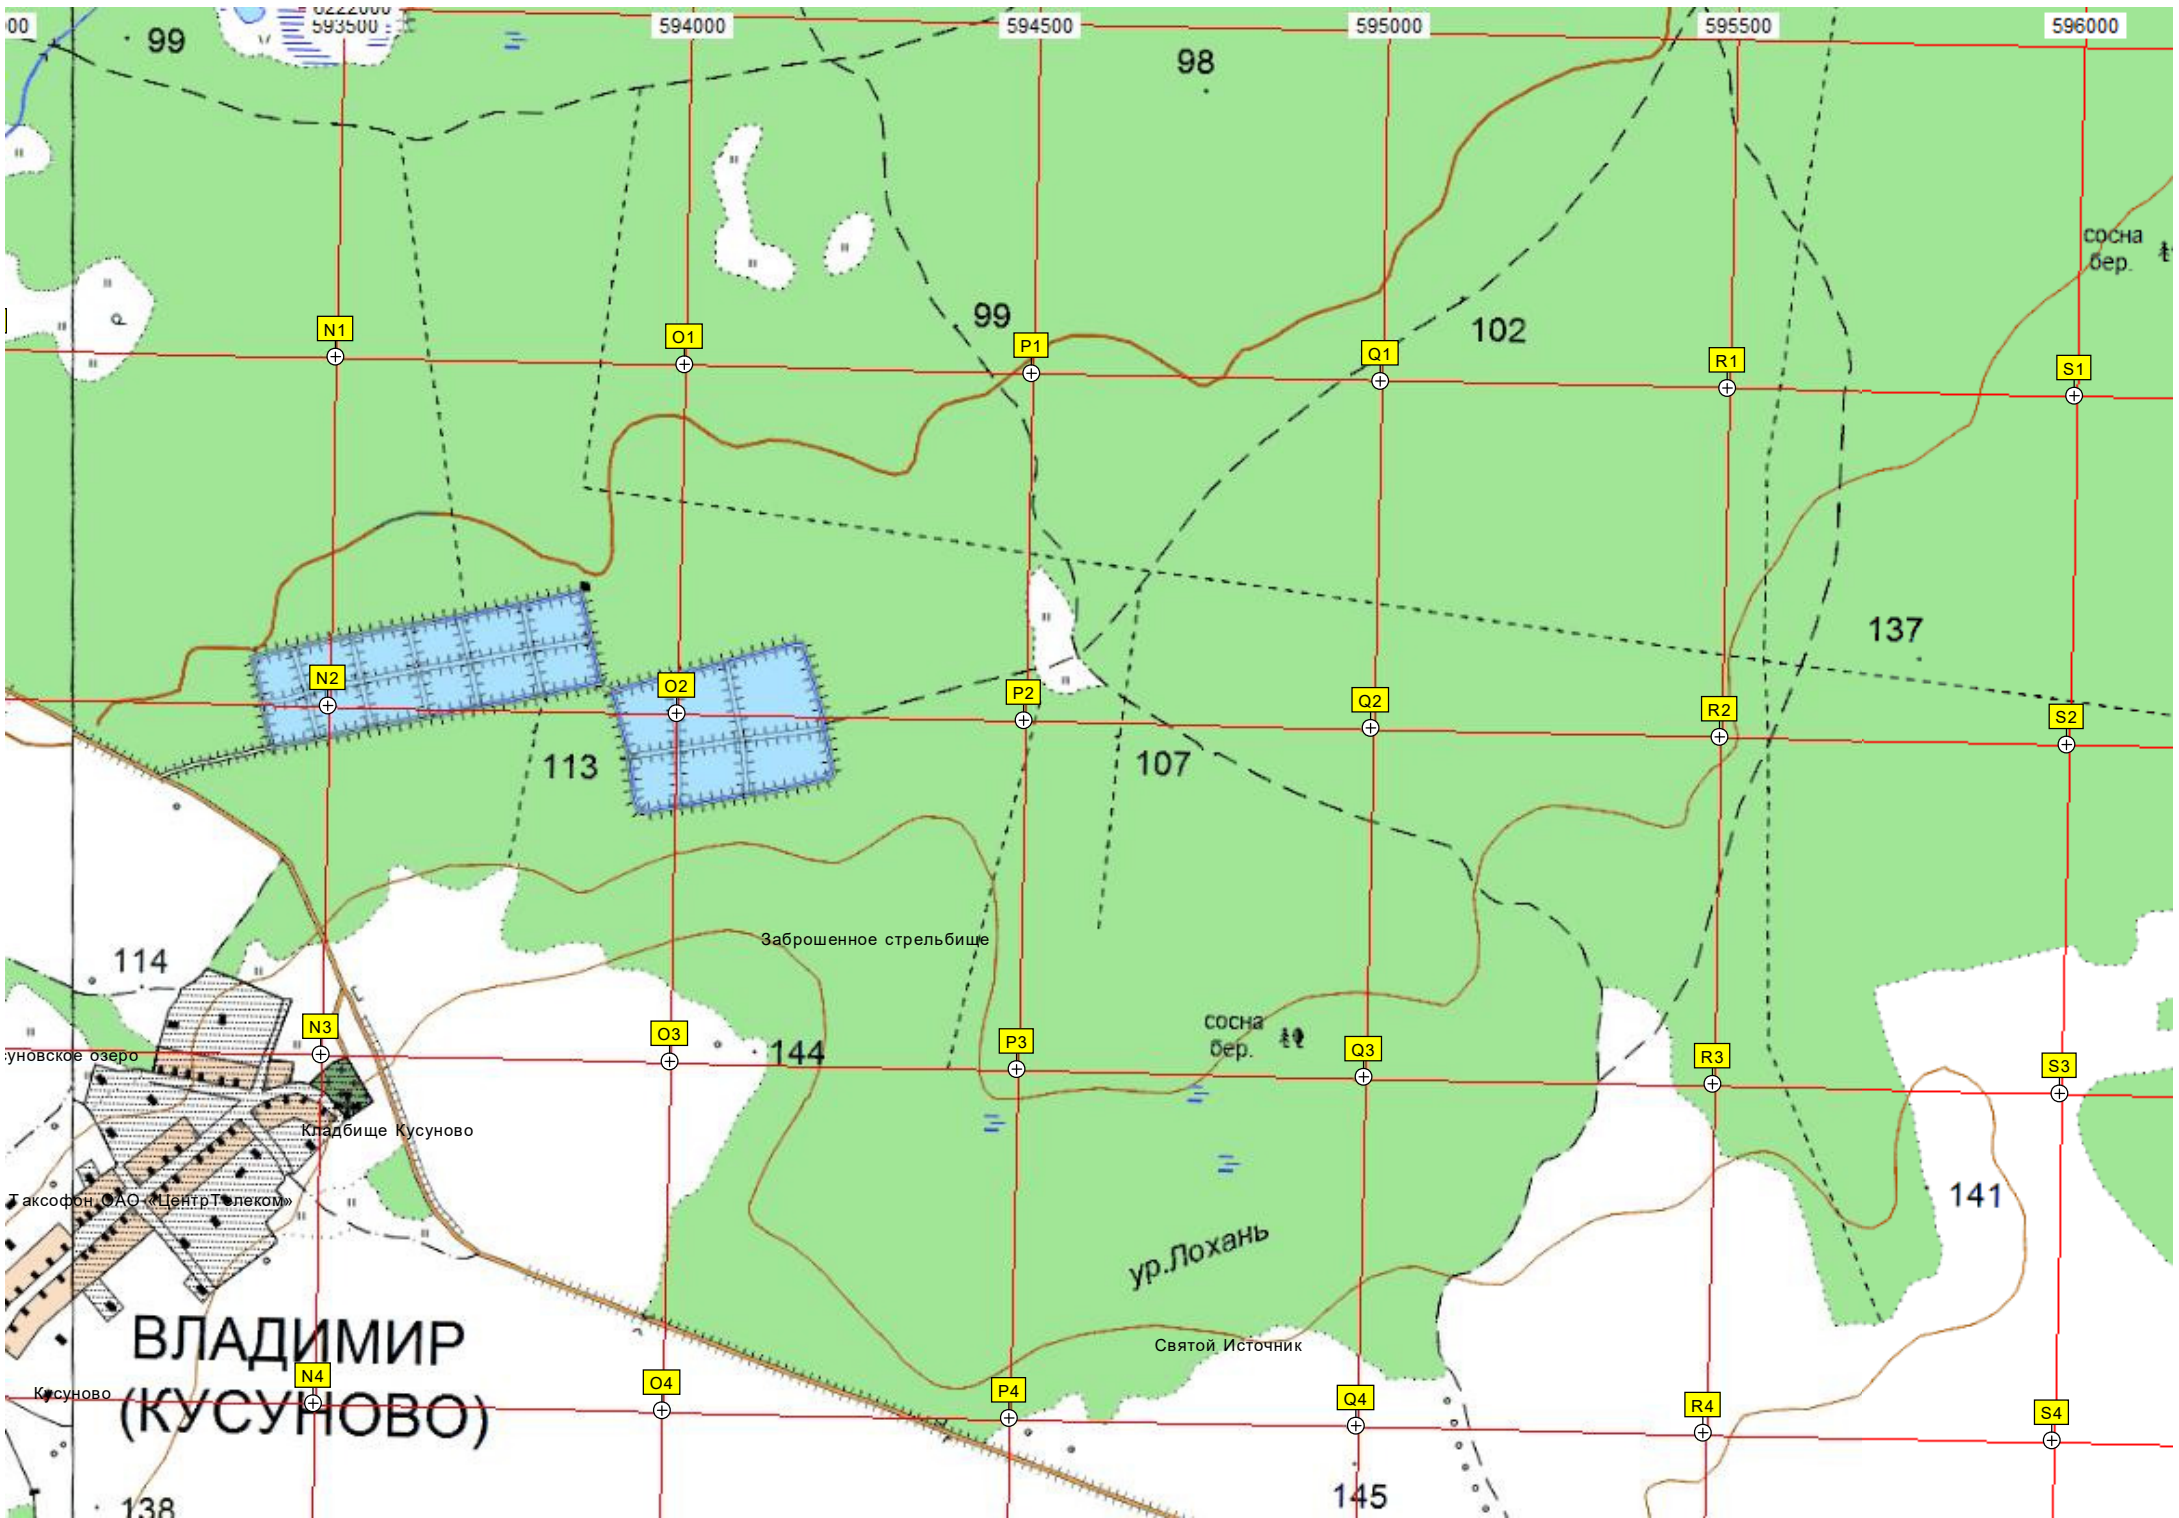

ВЛАДИМИР (КУСУНОВО)

Заброшенное стрельбище

ур. Лохань

Святой Источник

сосна бер.

Кладбище Кусуново

таксофон, ОАО «ЦентрТелеком»

уновское озеро

сосна бер.

Кусуново