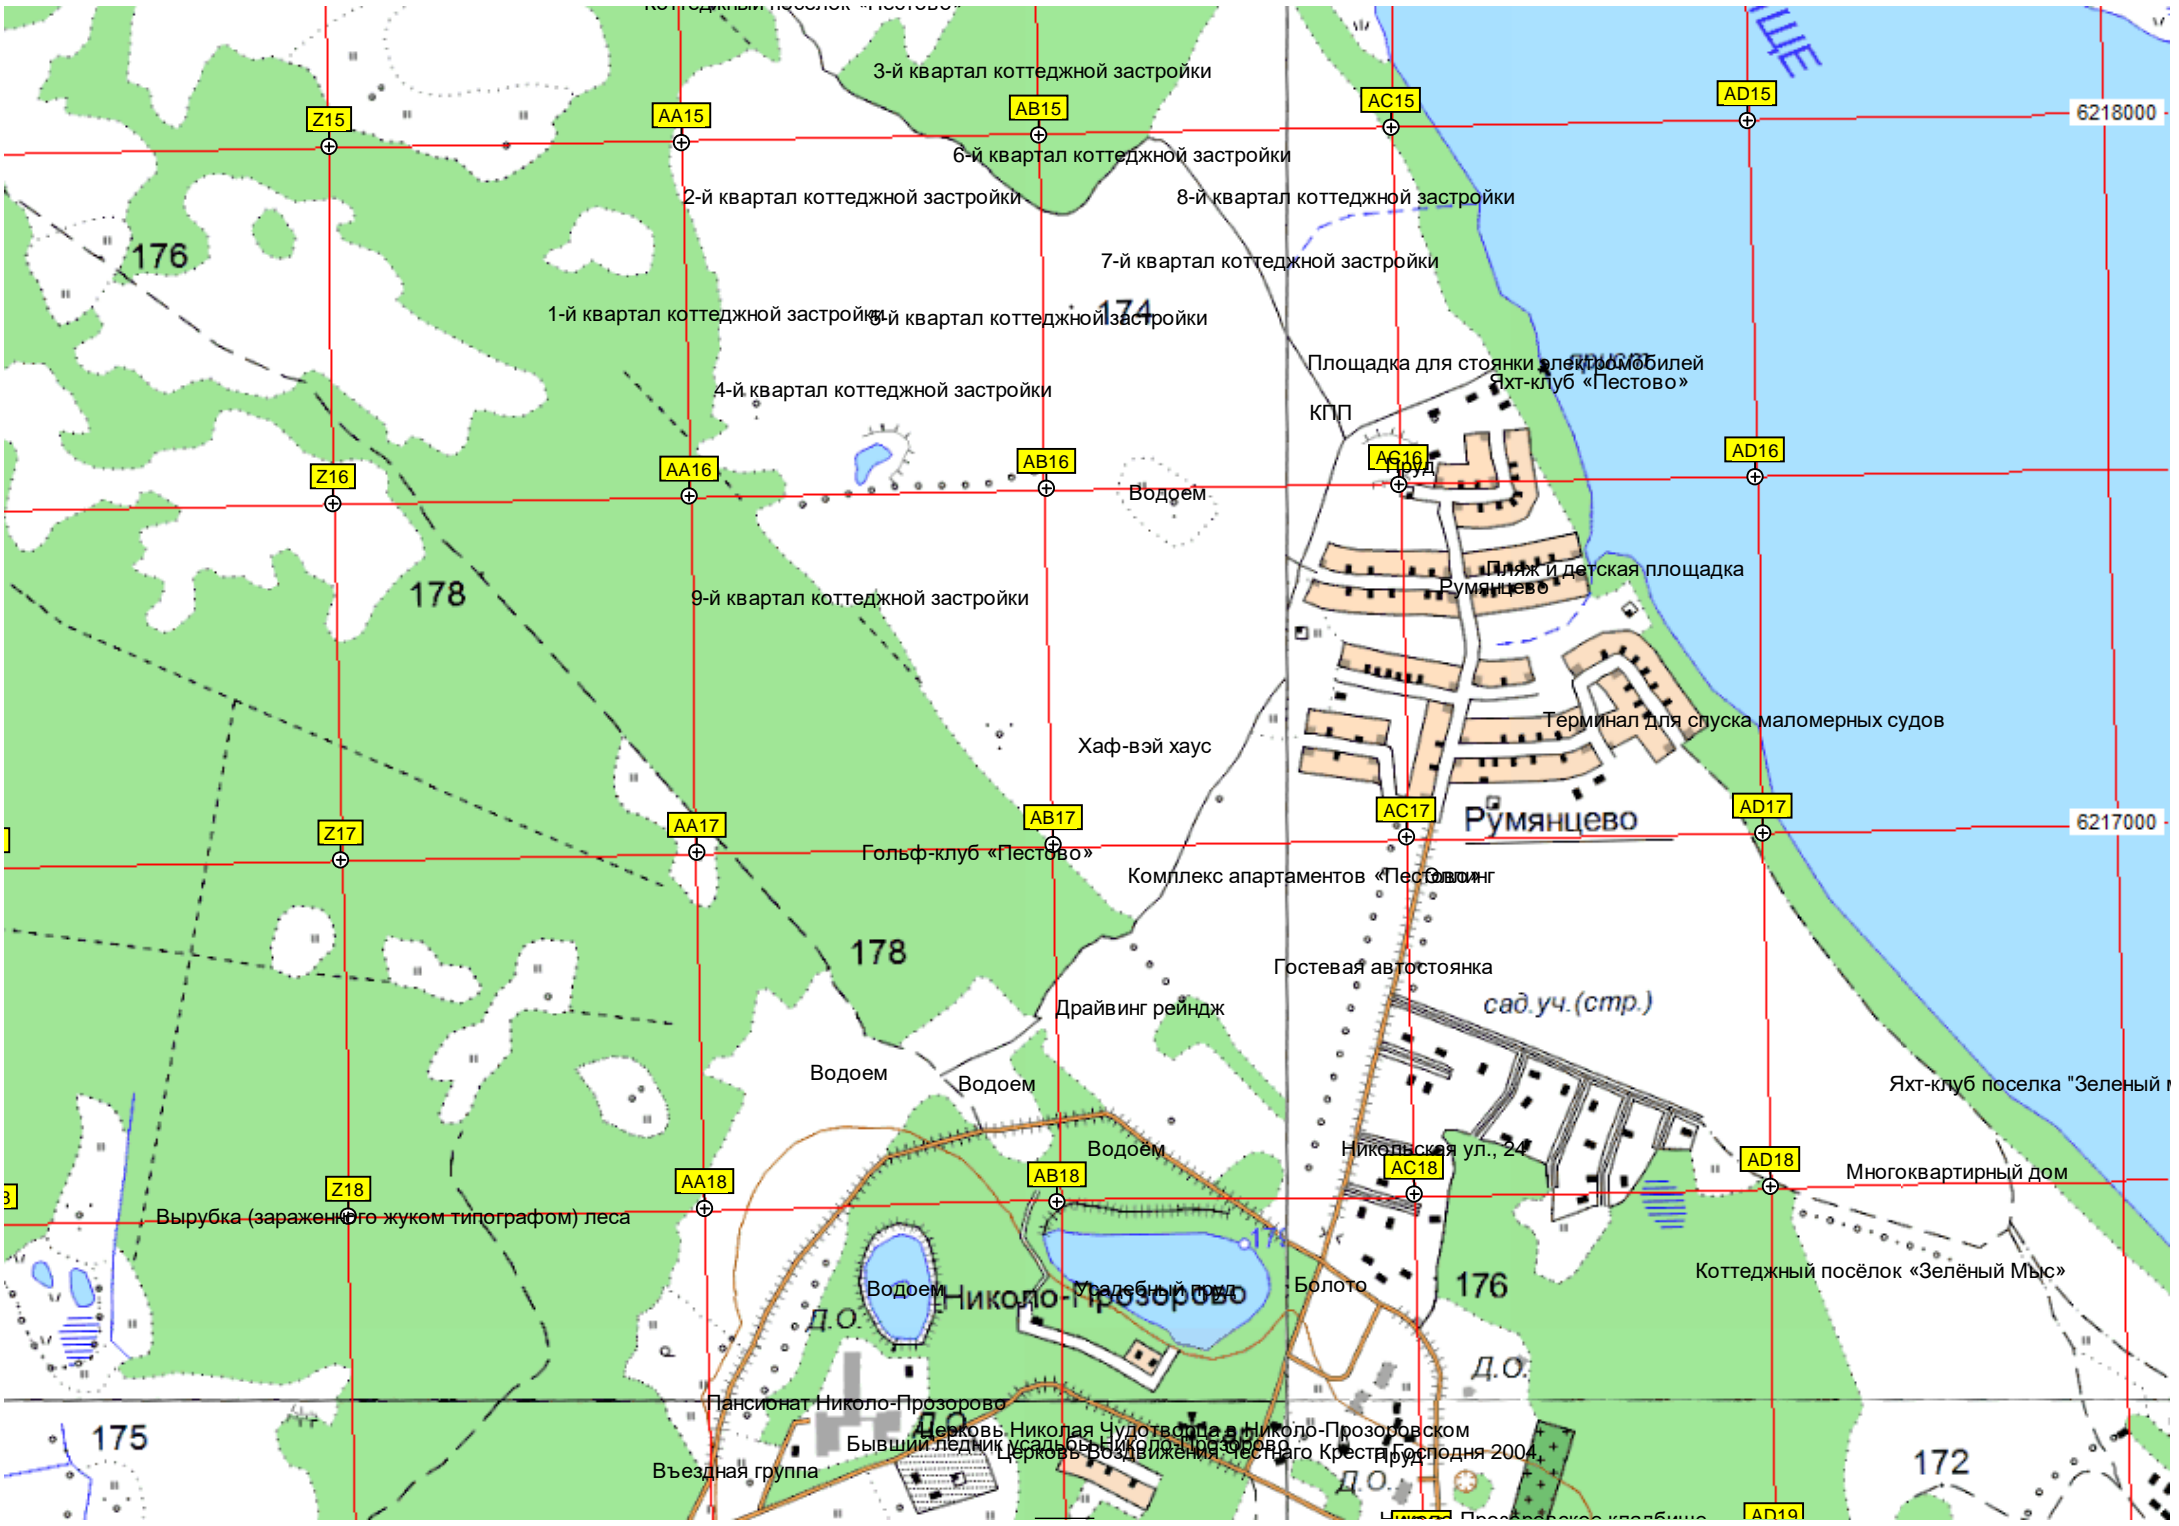

Борец

Продуктовый магазин "Рыбачок"

Борец

Опора линии электропередачи

авт. мост через р. Саморядовку

Экопарк "Сокольник" музей соколиной охоты

Лысковский пруд

Пешеходный мост через Учу

Лысково

Окопы ВОВ

бер. р.

Оздоров. лаг.

Центральная аллея
Пруд

Гостевая парковка

Опора линии электропередачи

Опора линии электропередачи

Деревообрабатывающий завод

Лысковский пруд

Лысково

Вещевые склады ФГУ «МЛВКС»
Марфинский центральный военный клинический санаторий

Верхний (Длинный) Марфинский пруд
Острова на Верхнем Марфинском пруду

Проходная дома отдыха «Марфино»
Дом для прислуги усадьбы Марфино