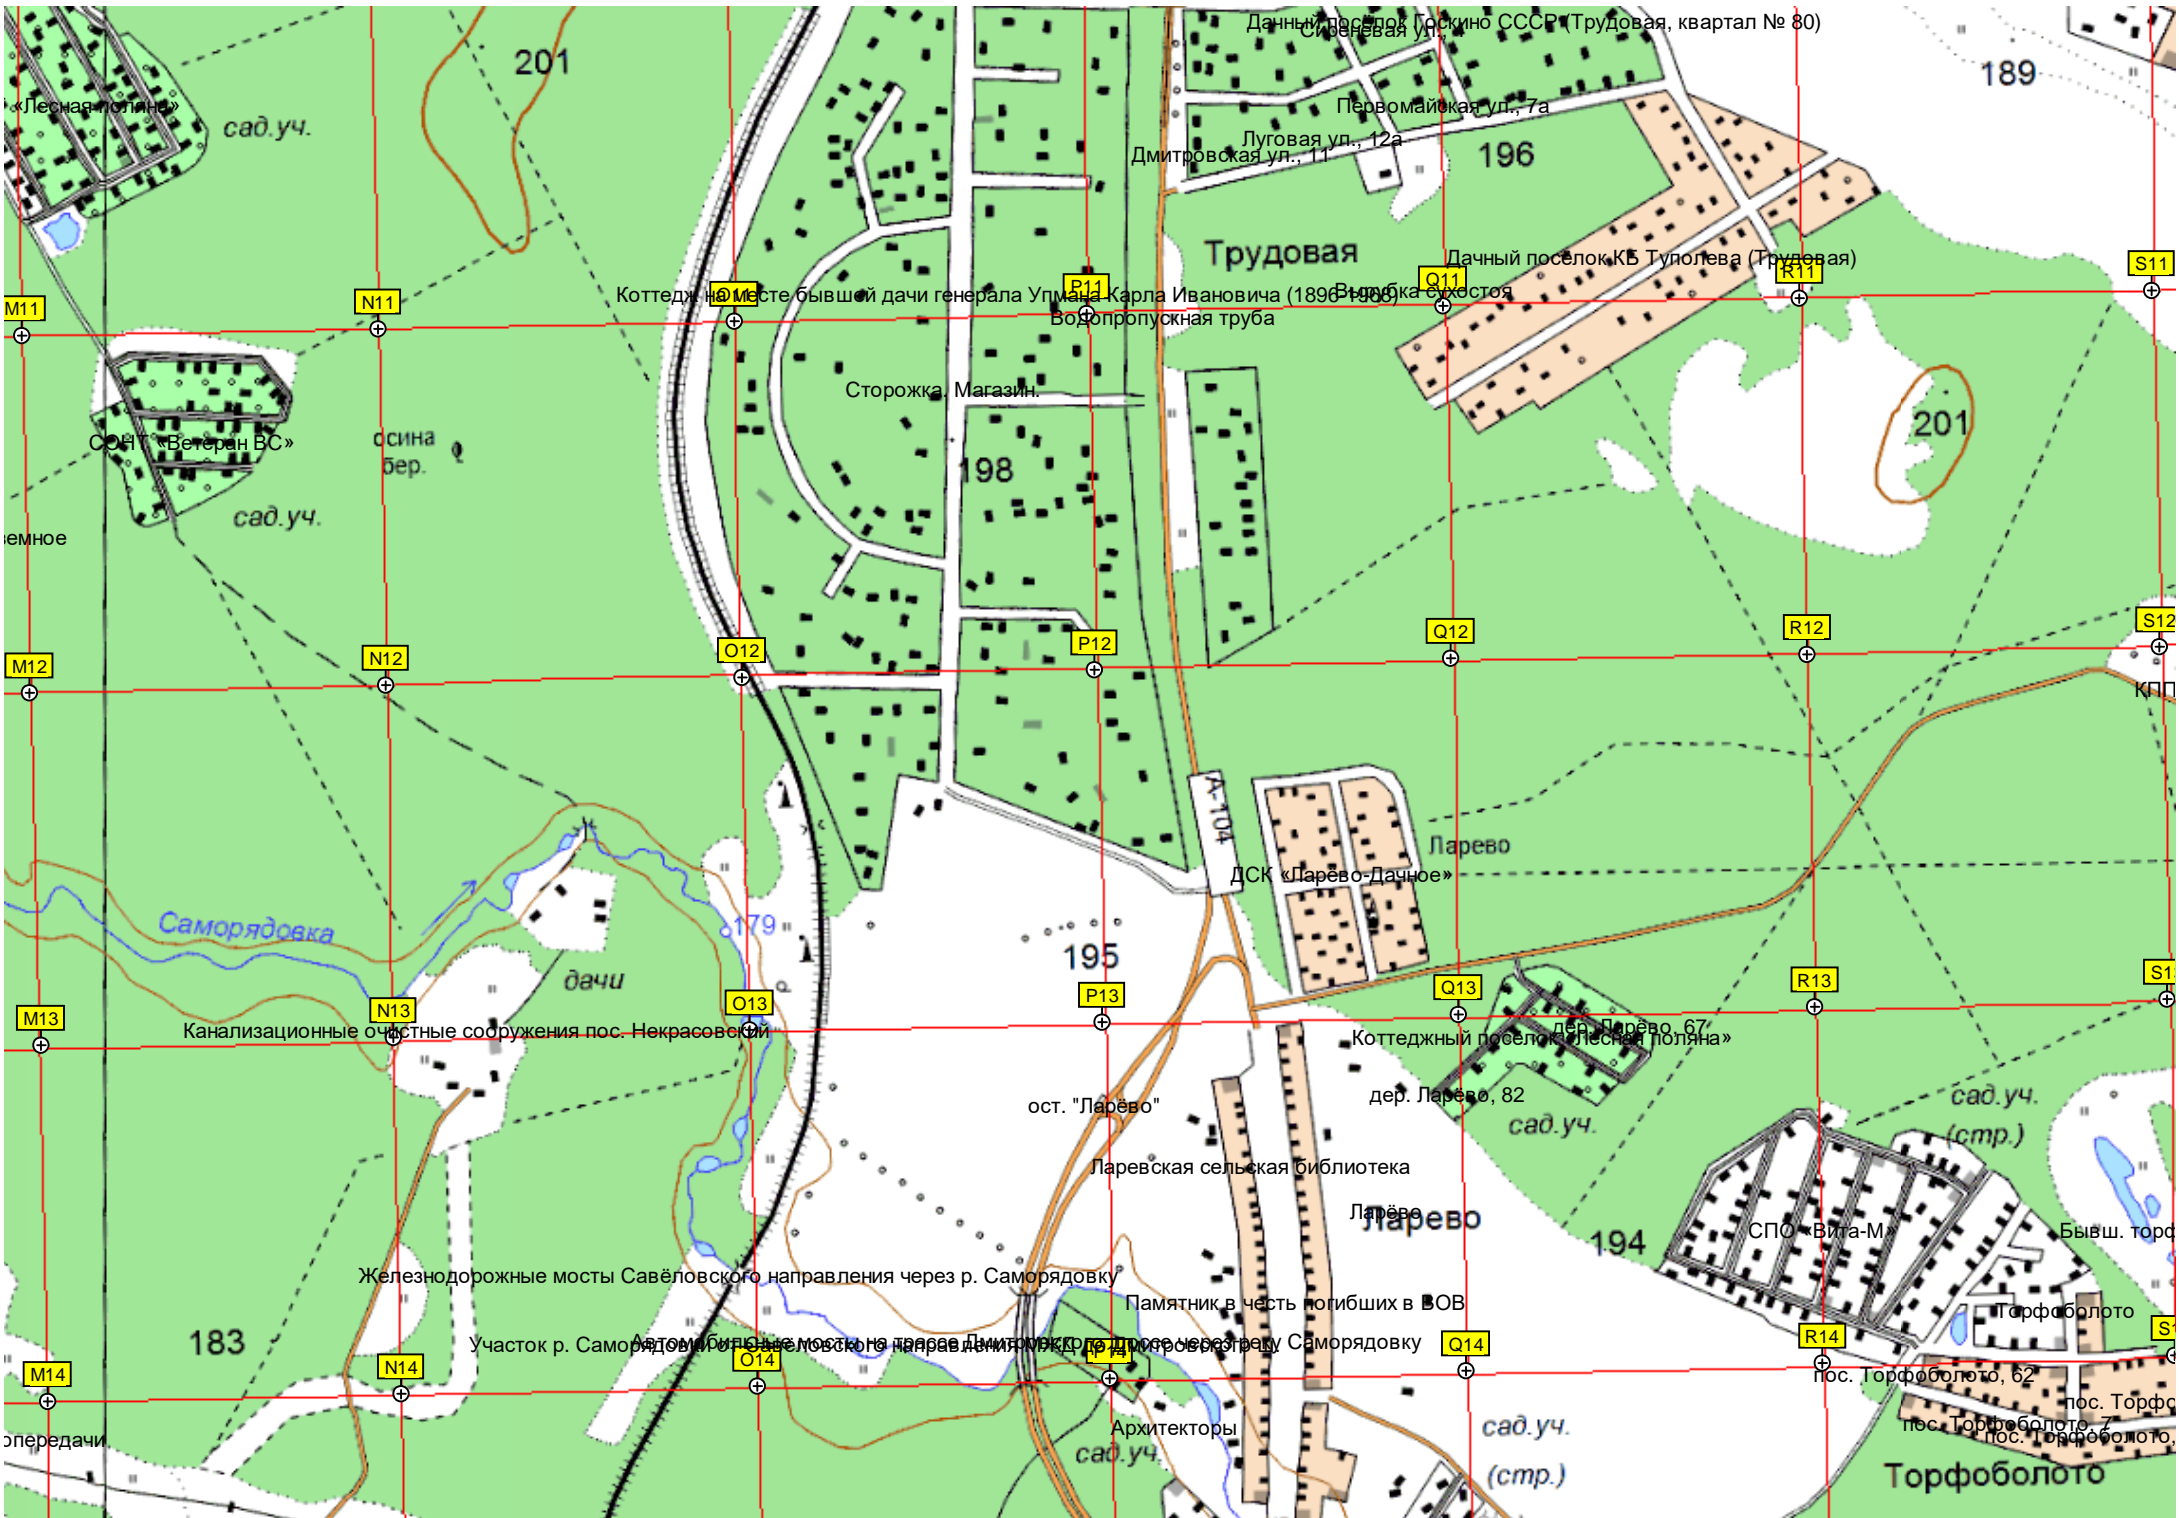

рная часть № 119

Котельная

Водопропускная труба

рдопрпуская труба

Ст. п. 10

Дачный поселок Горкино СССР (Трудовая, квартал № 80)

201

189