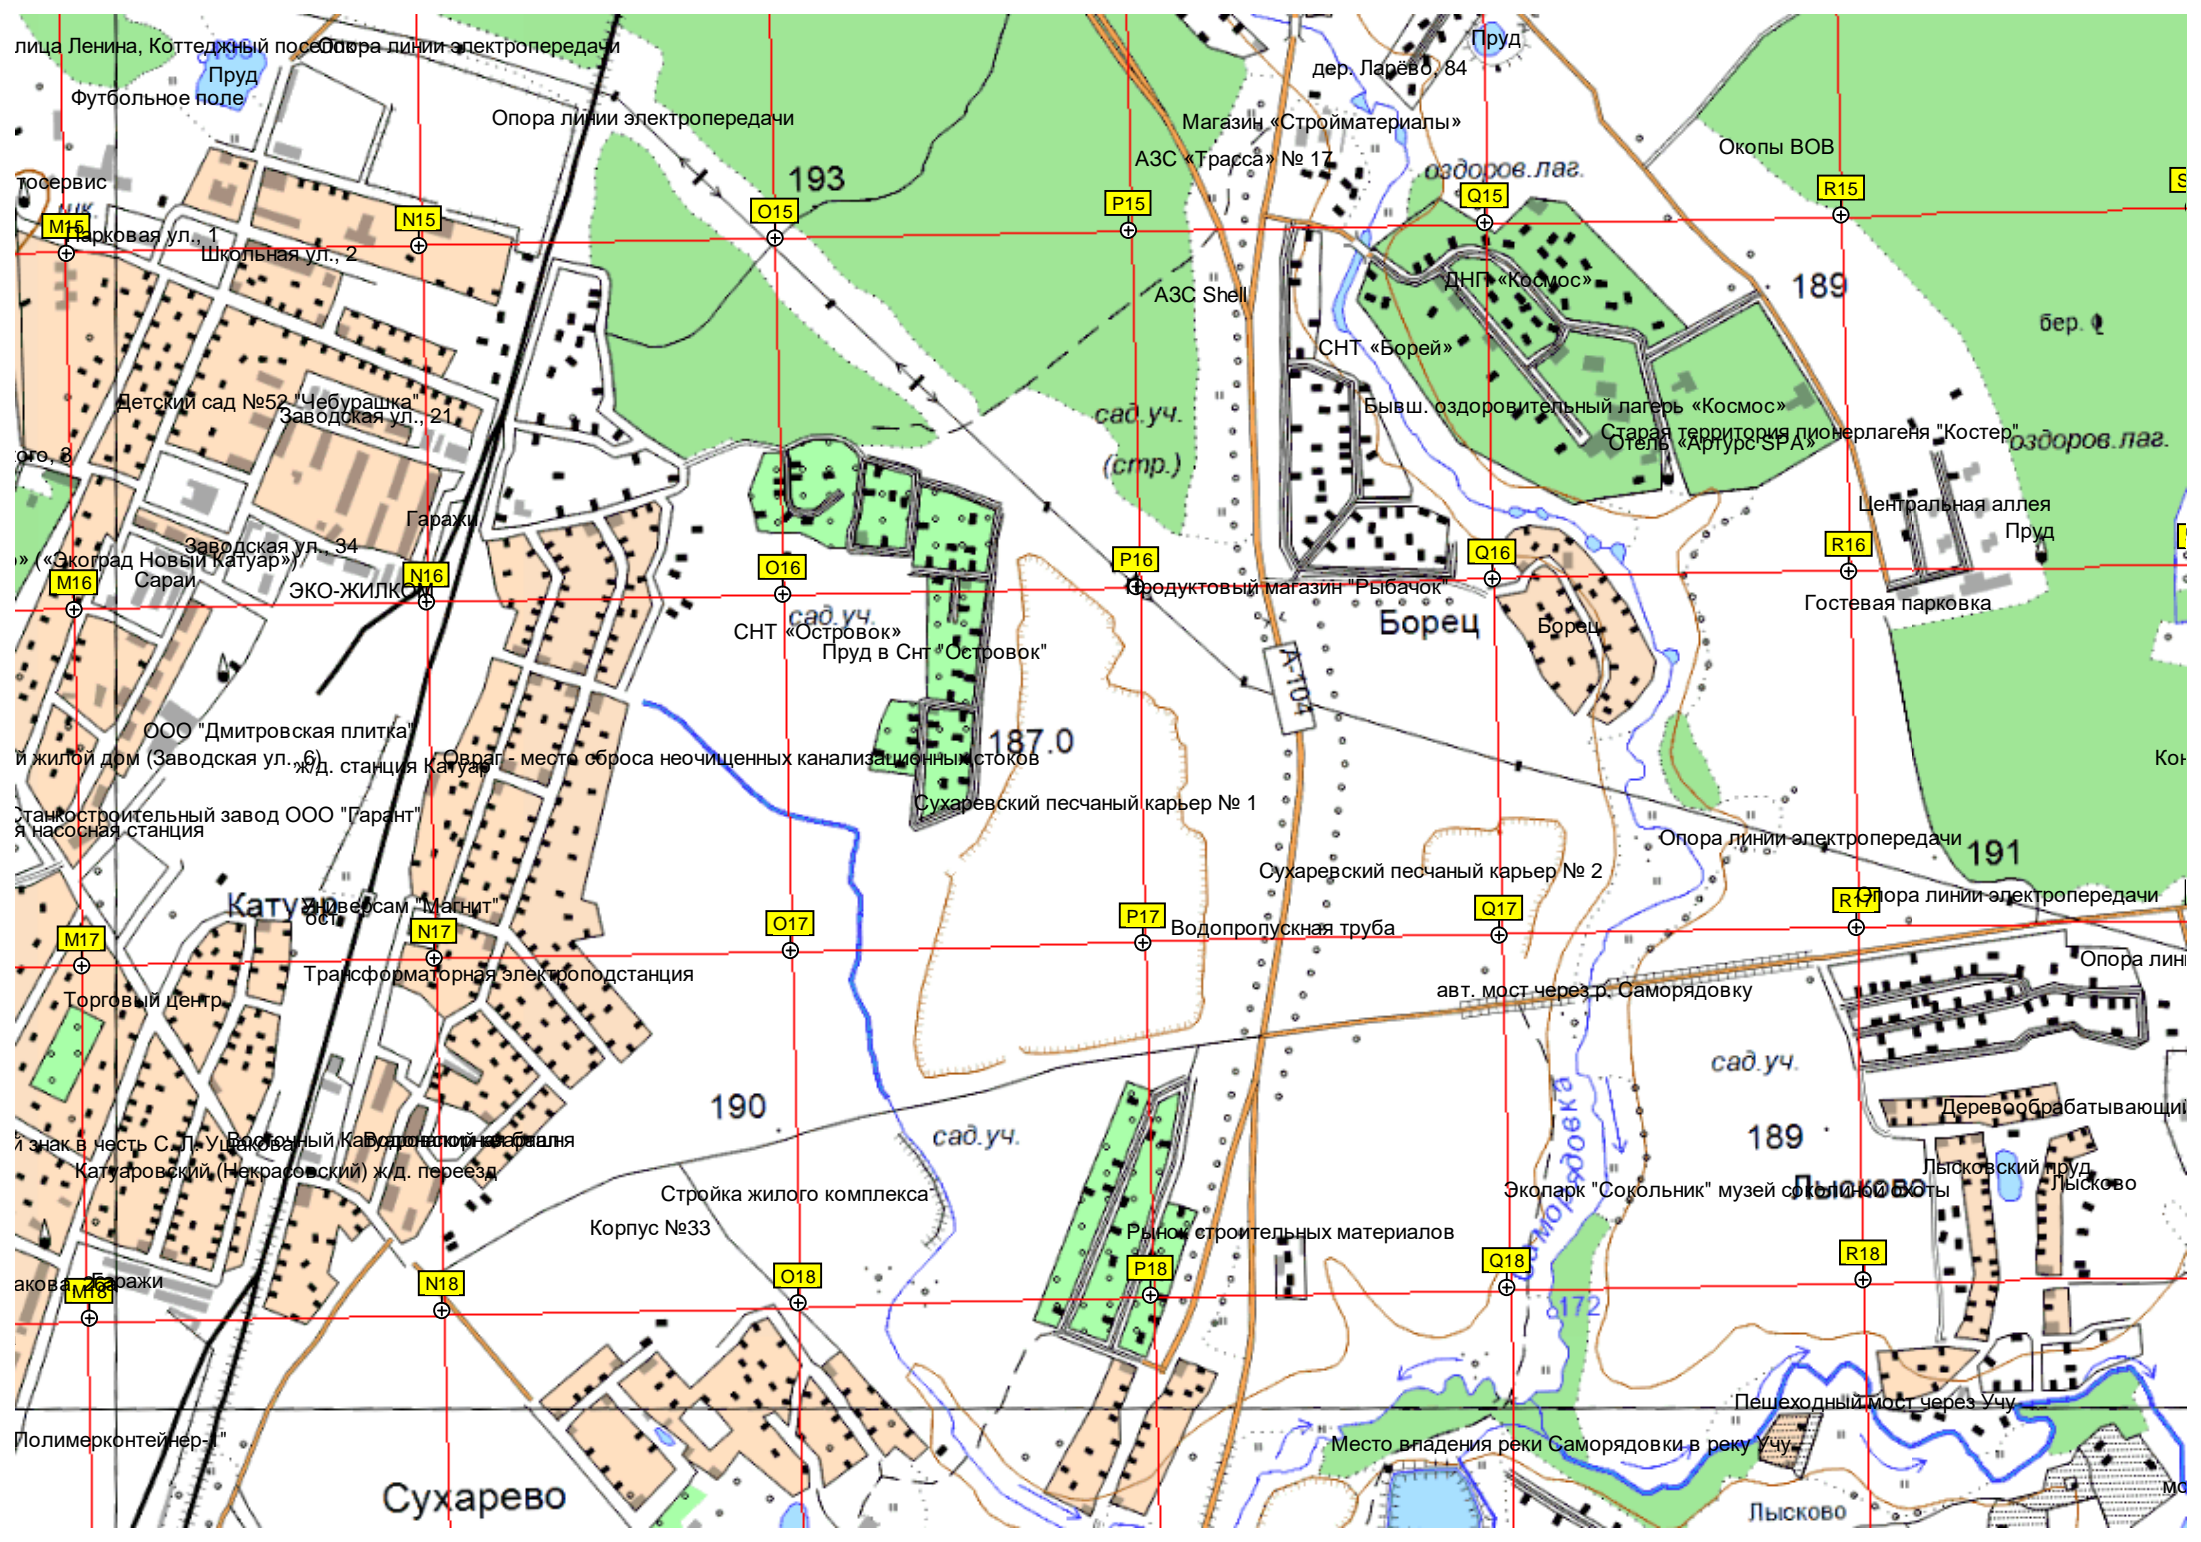

203

203
199
Пруд
Мусорная свалка жгут по ночам

лица Ленина, Коттеджный поселок
Футбольное поле
Пруд

Парковая ул., 1
Школьная ул., 2
детский сад №52 "Чебурашка"
Заводская ул., 21

Заводская ул., 34
Гаражи
ЭКО-ЖИЛКОМ