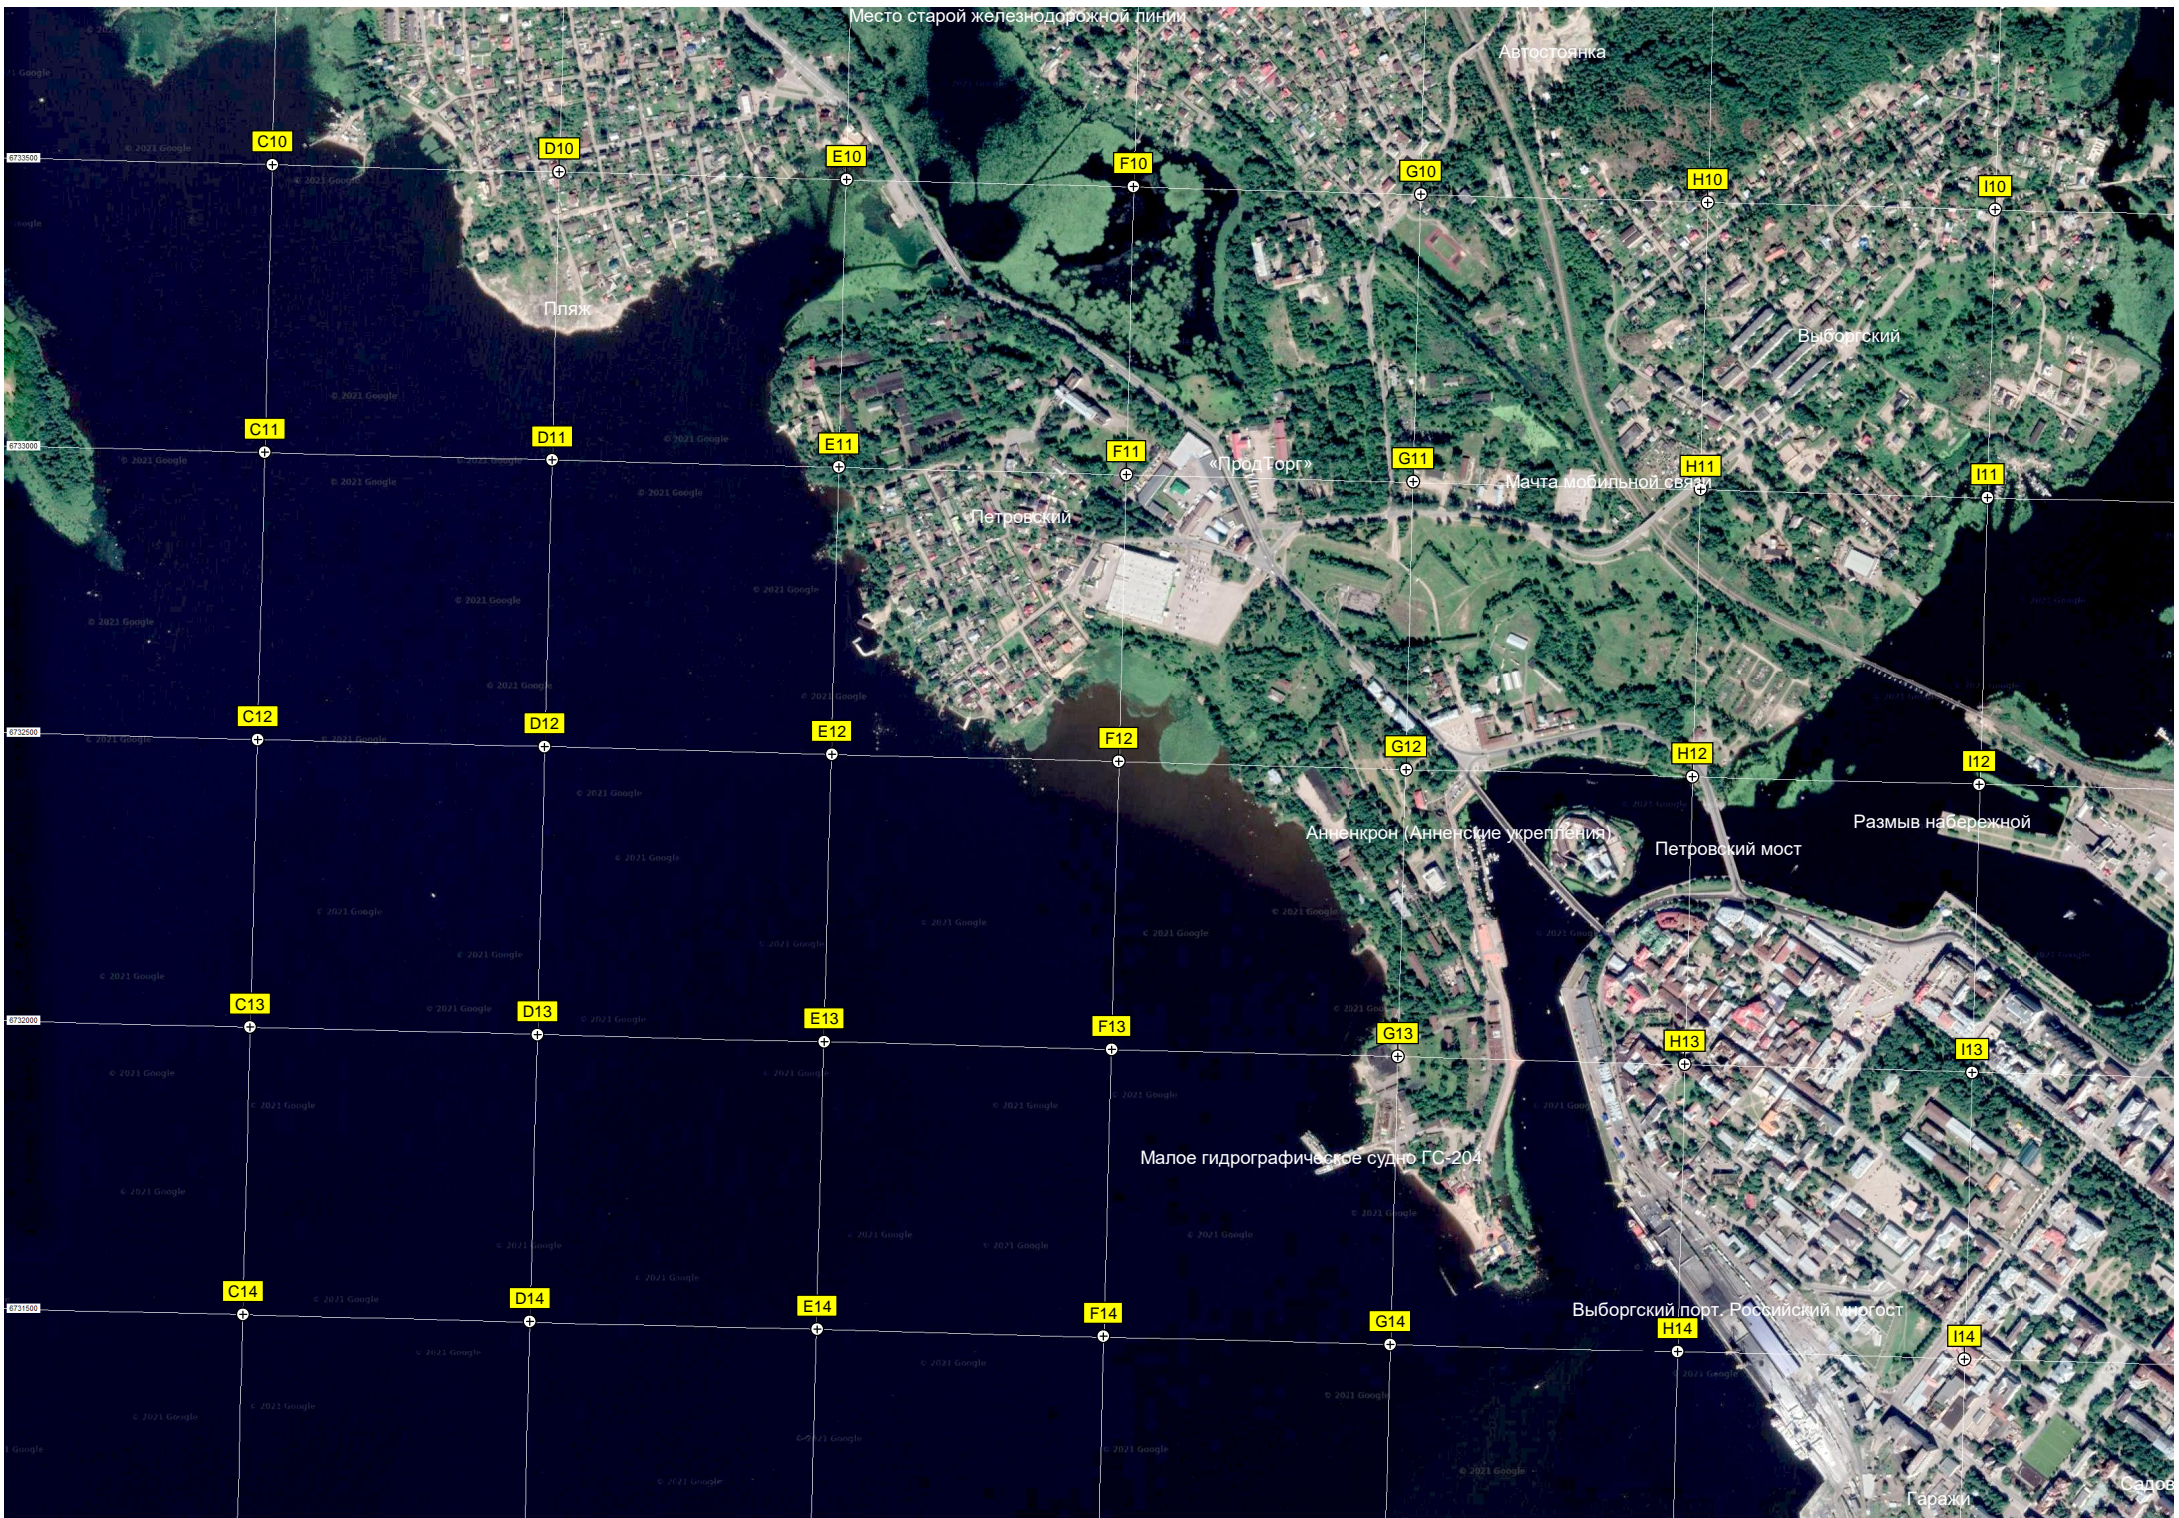

Место старой железнодорожной линии

Автостоянка

Пляж

Петровский

«Прод Торг»

Мачта мобильной связи

Выборгский

Анненкрон (Анненские укрепления)

Петровский мост

Разрыв набережной

Малое гидрографическое судно ГС-204

Выборгский порт, Российский мост

Гаражи

Садов

Остров Двоиник

Стрельбище Западного военного округ