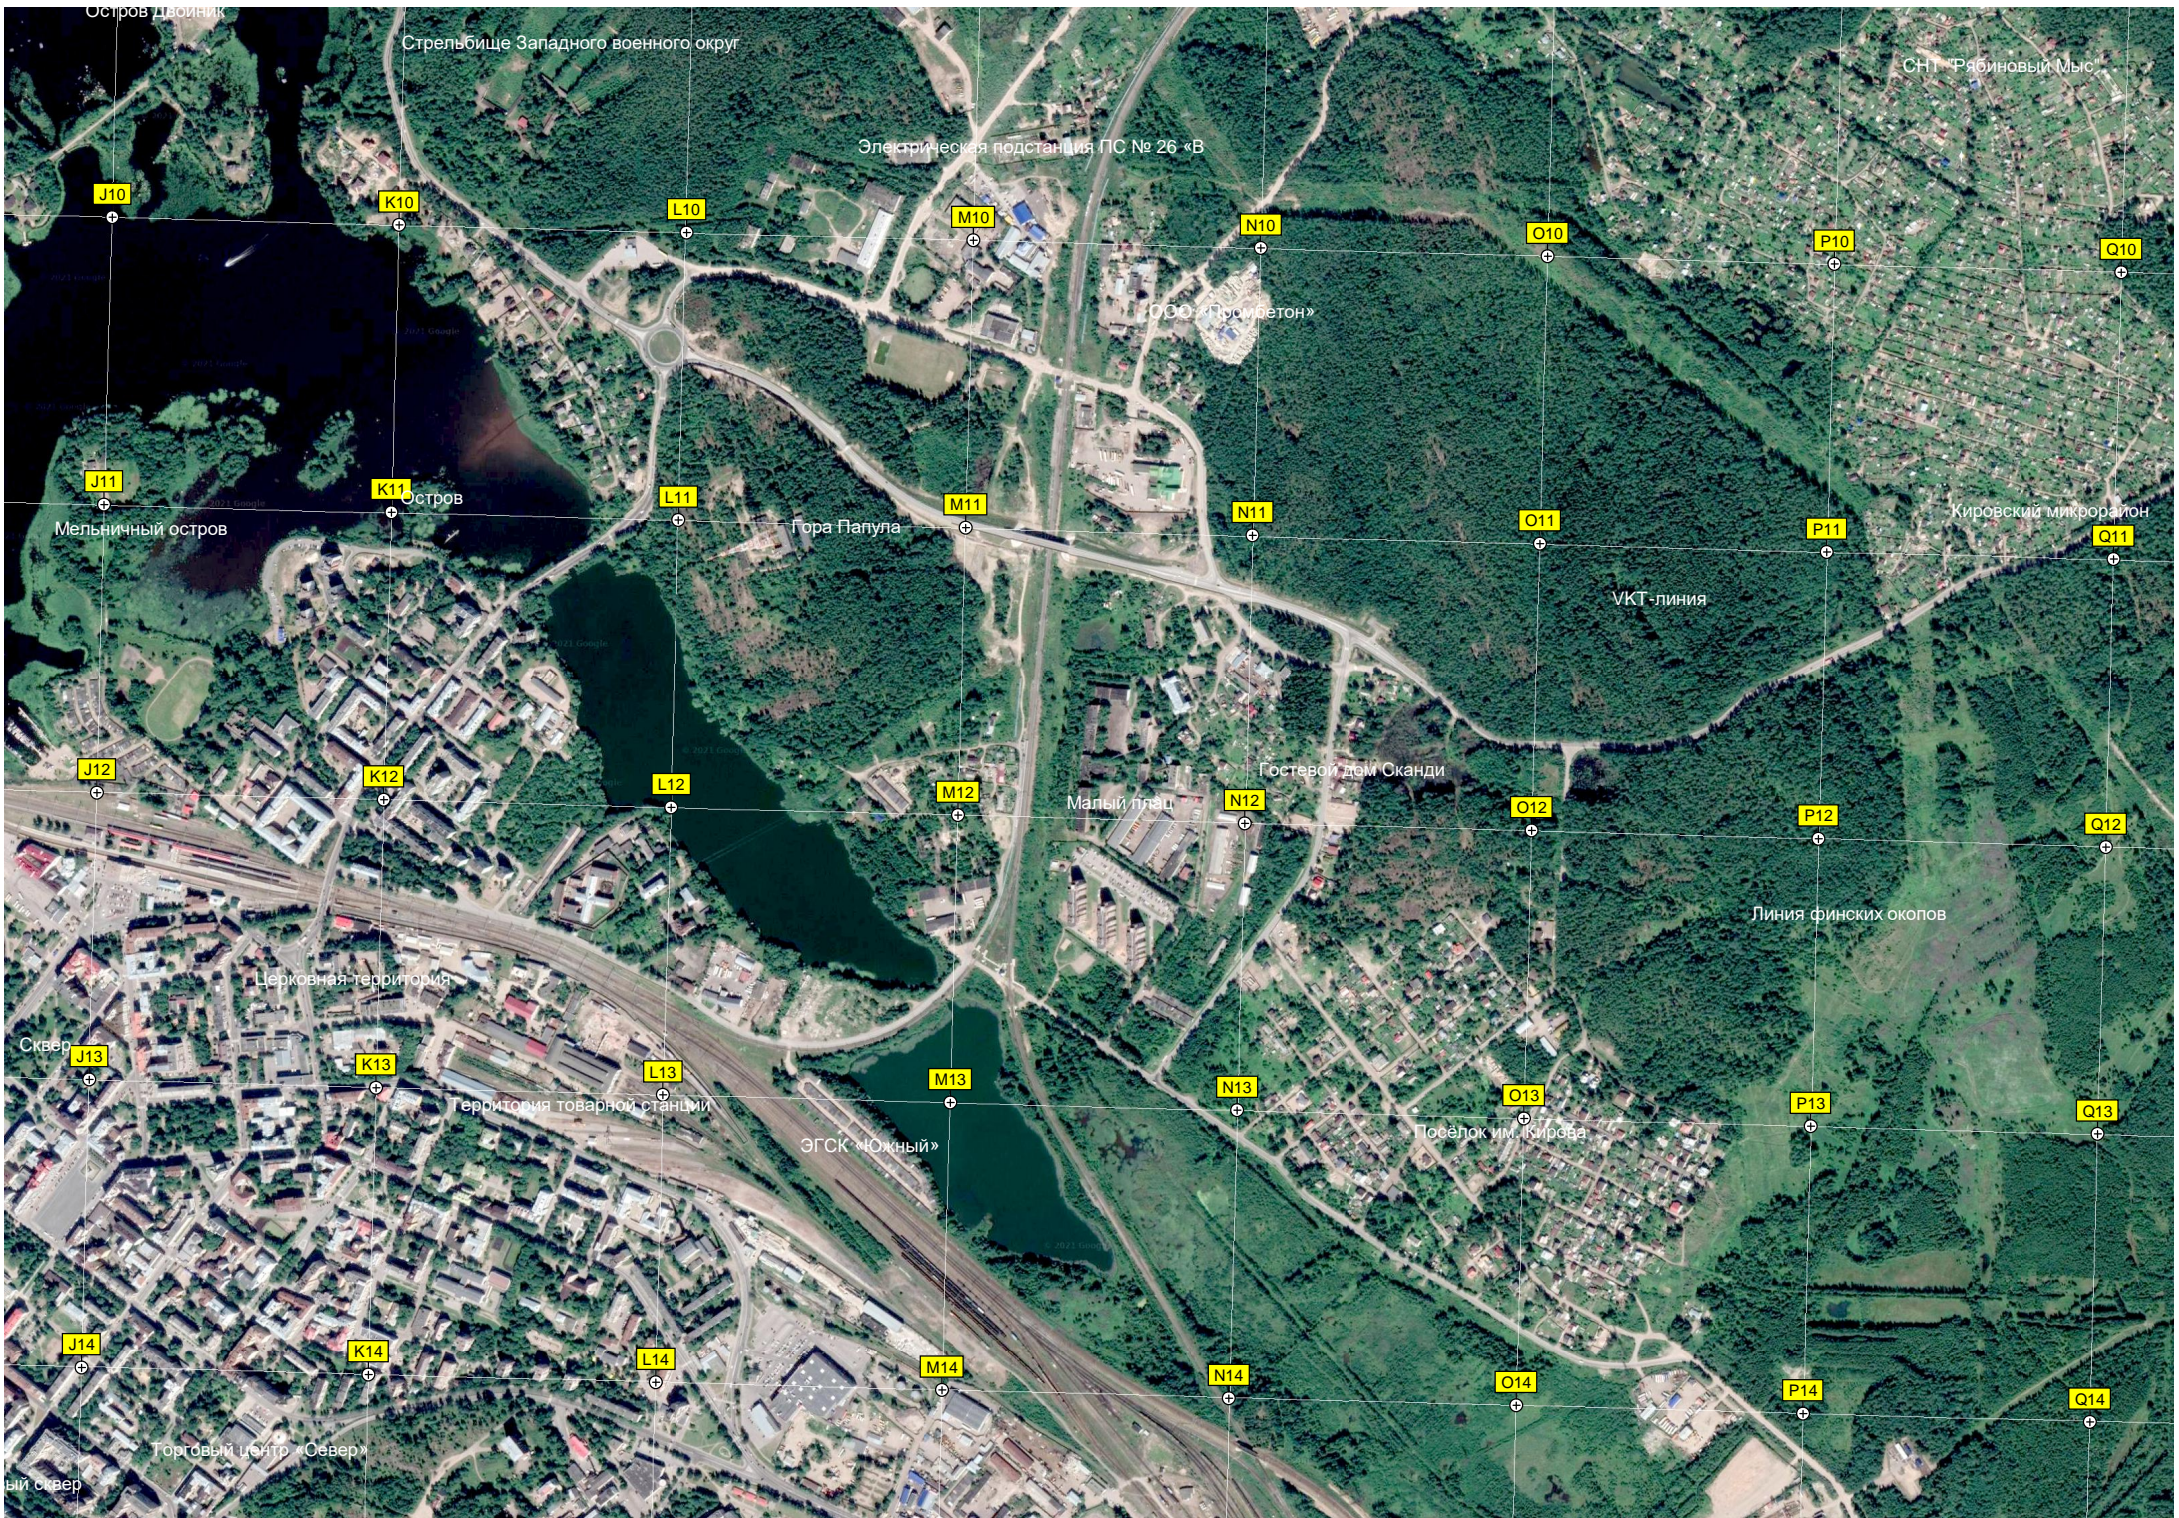

Место старой железнодорожной линии

Автостоянка

Пляж

Петровский

«Прод Торг»

Мачта мобильной связи

Выборгский

Анненкрон (Анненские укрепления)

Петровский мост

Разрыв набережной

Малое гидрографическое судно ГС-204

Выборгский порт, Российский мост

Гаражи

Садов

Остров Двоиник

Стрельбище Западного военного округ