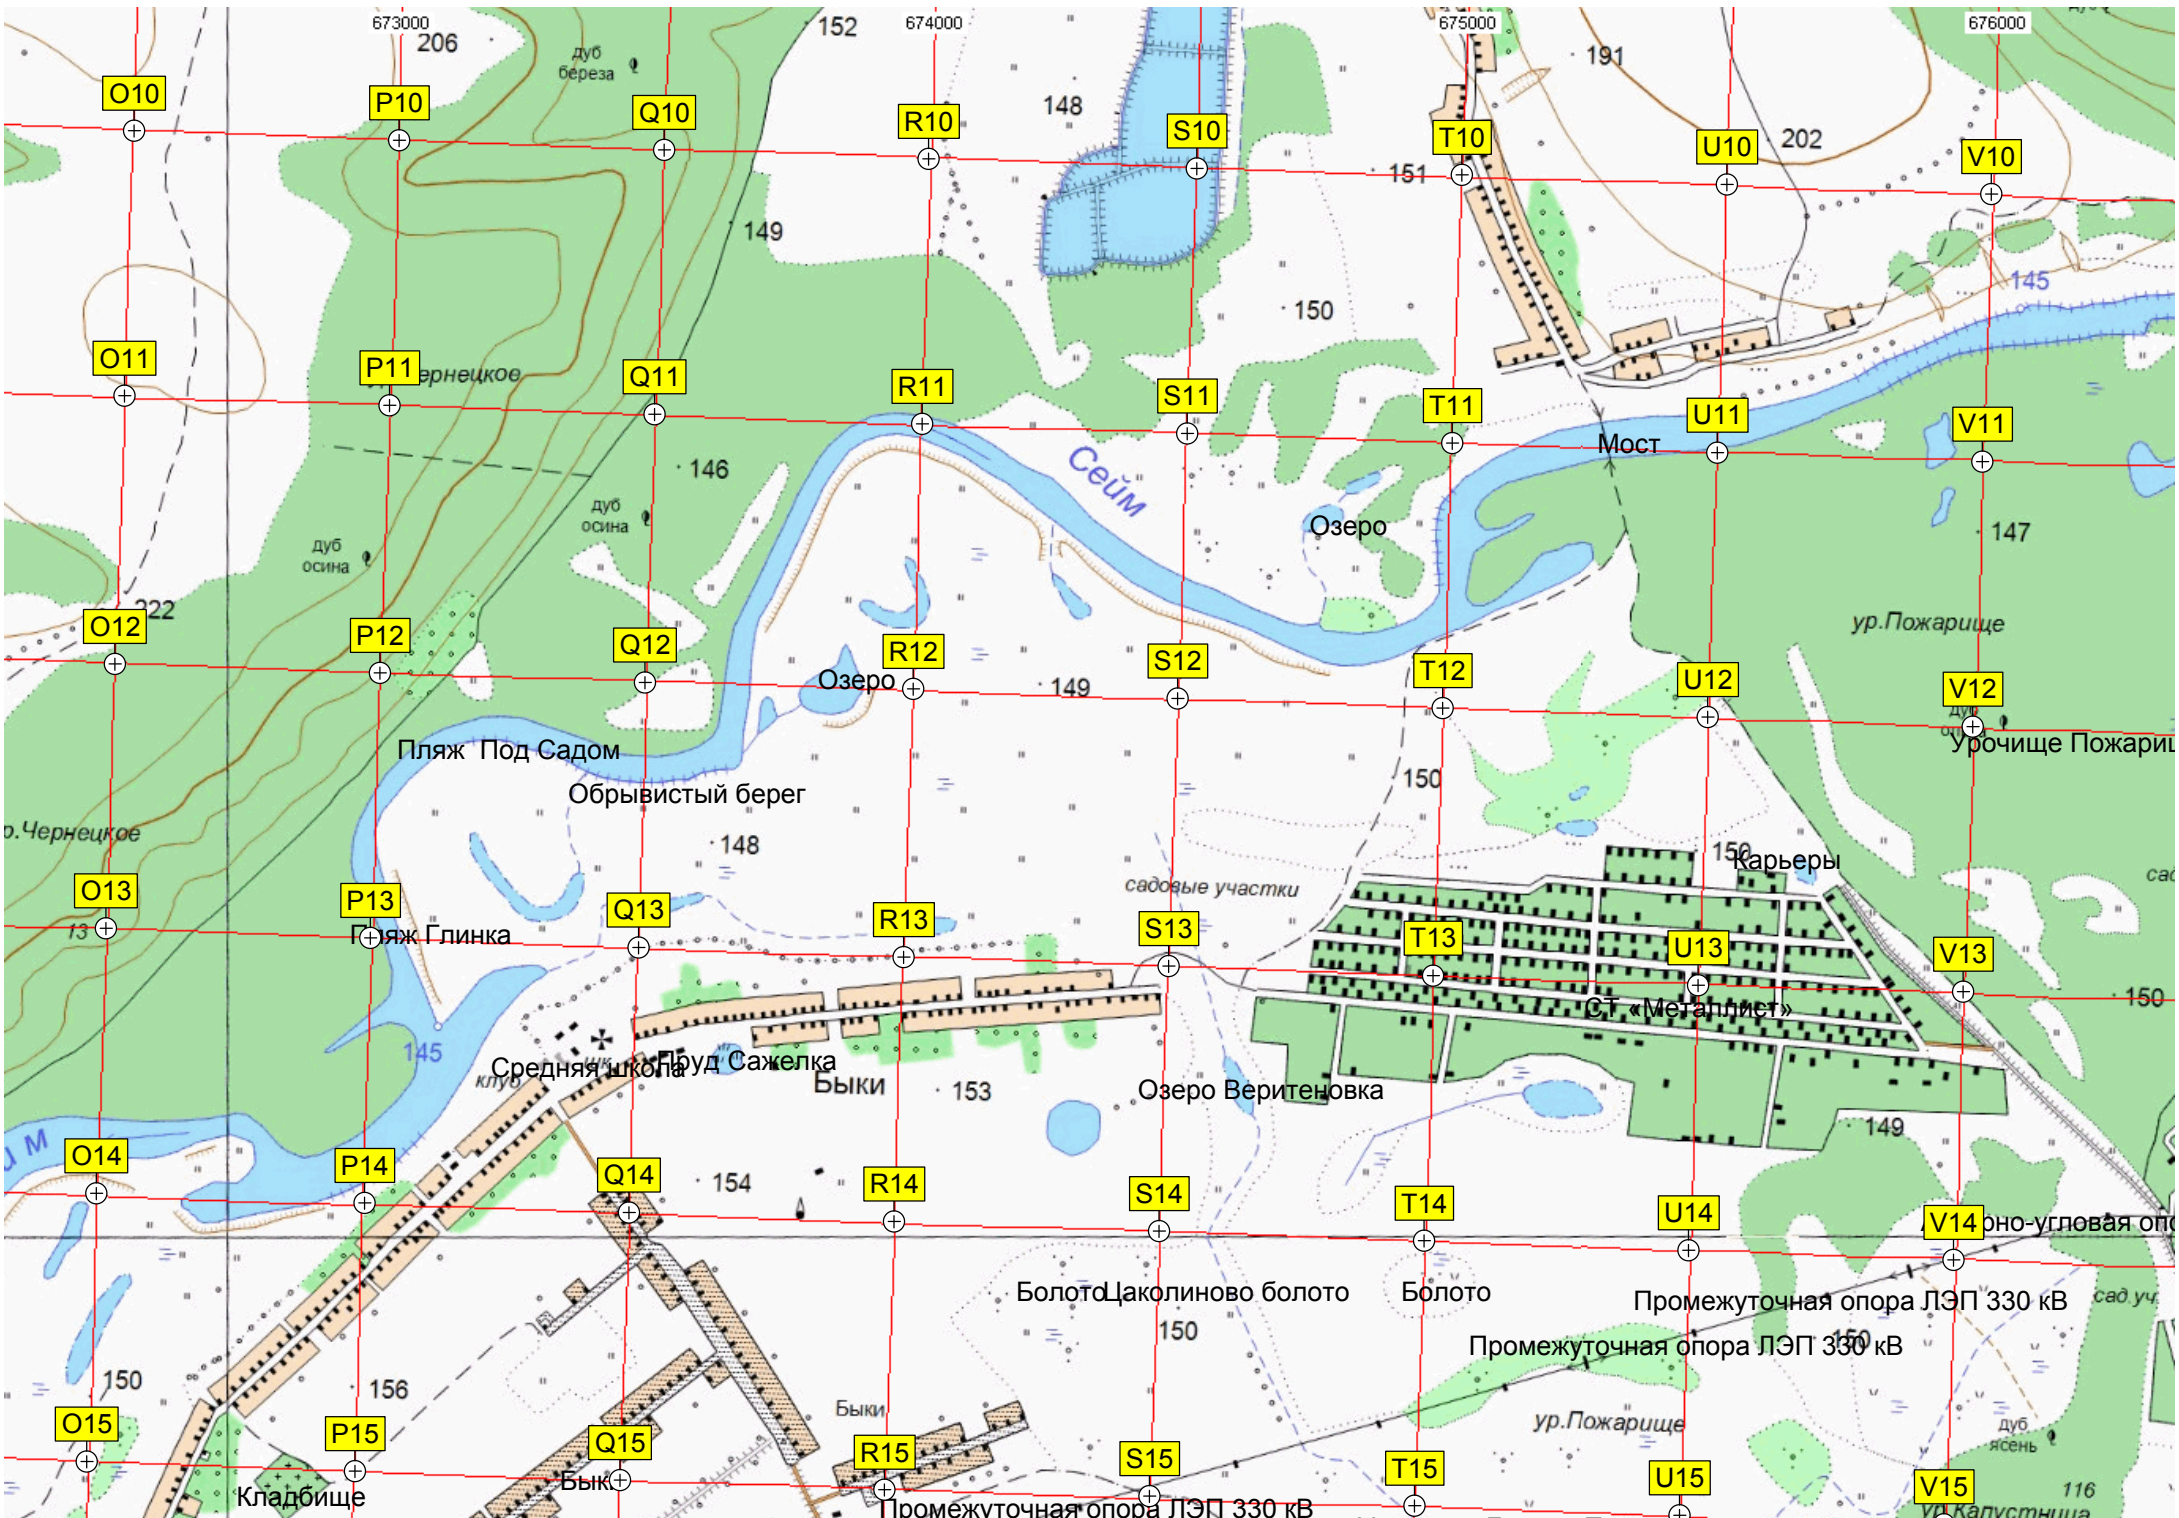

Кладбище

клуб

Борисовка

шк.

Храм Антония Великого

Урочище Мавротва

O10

P10