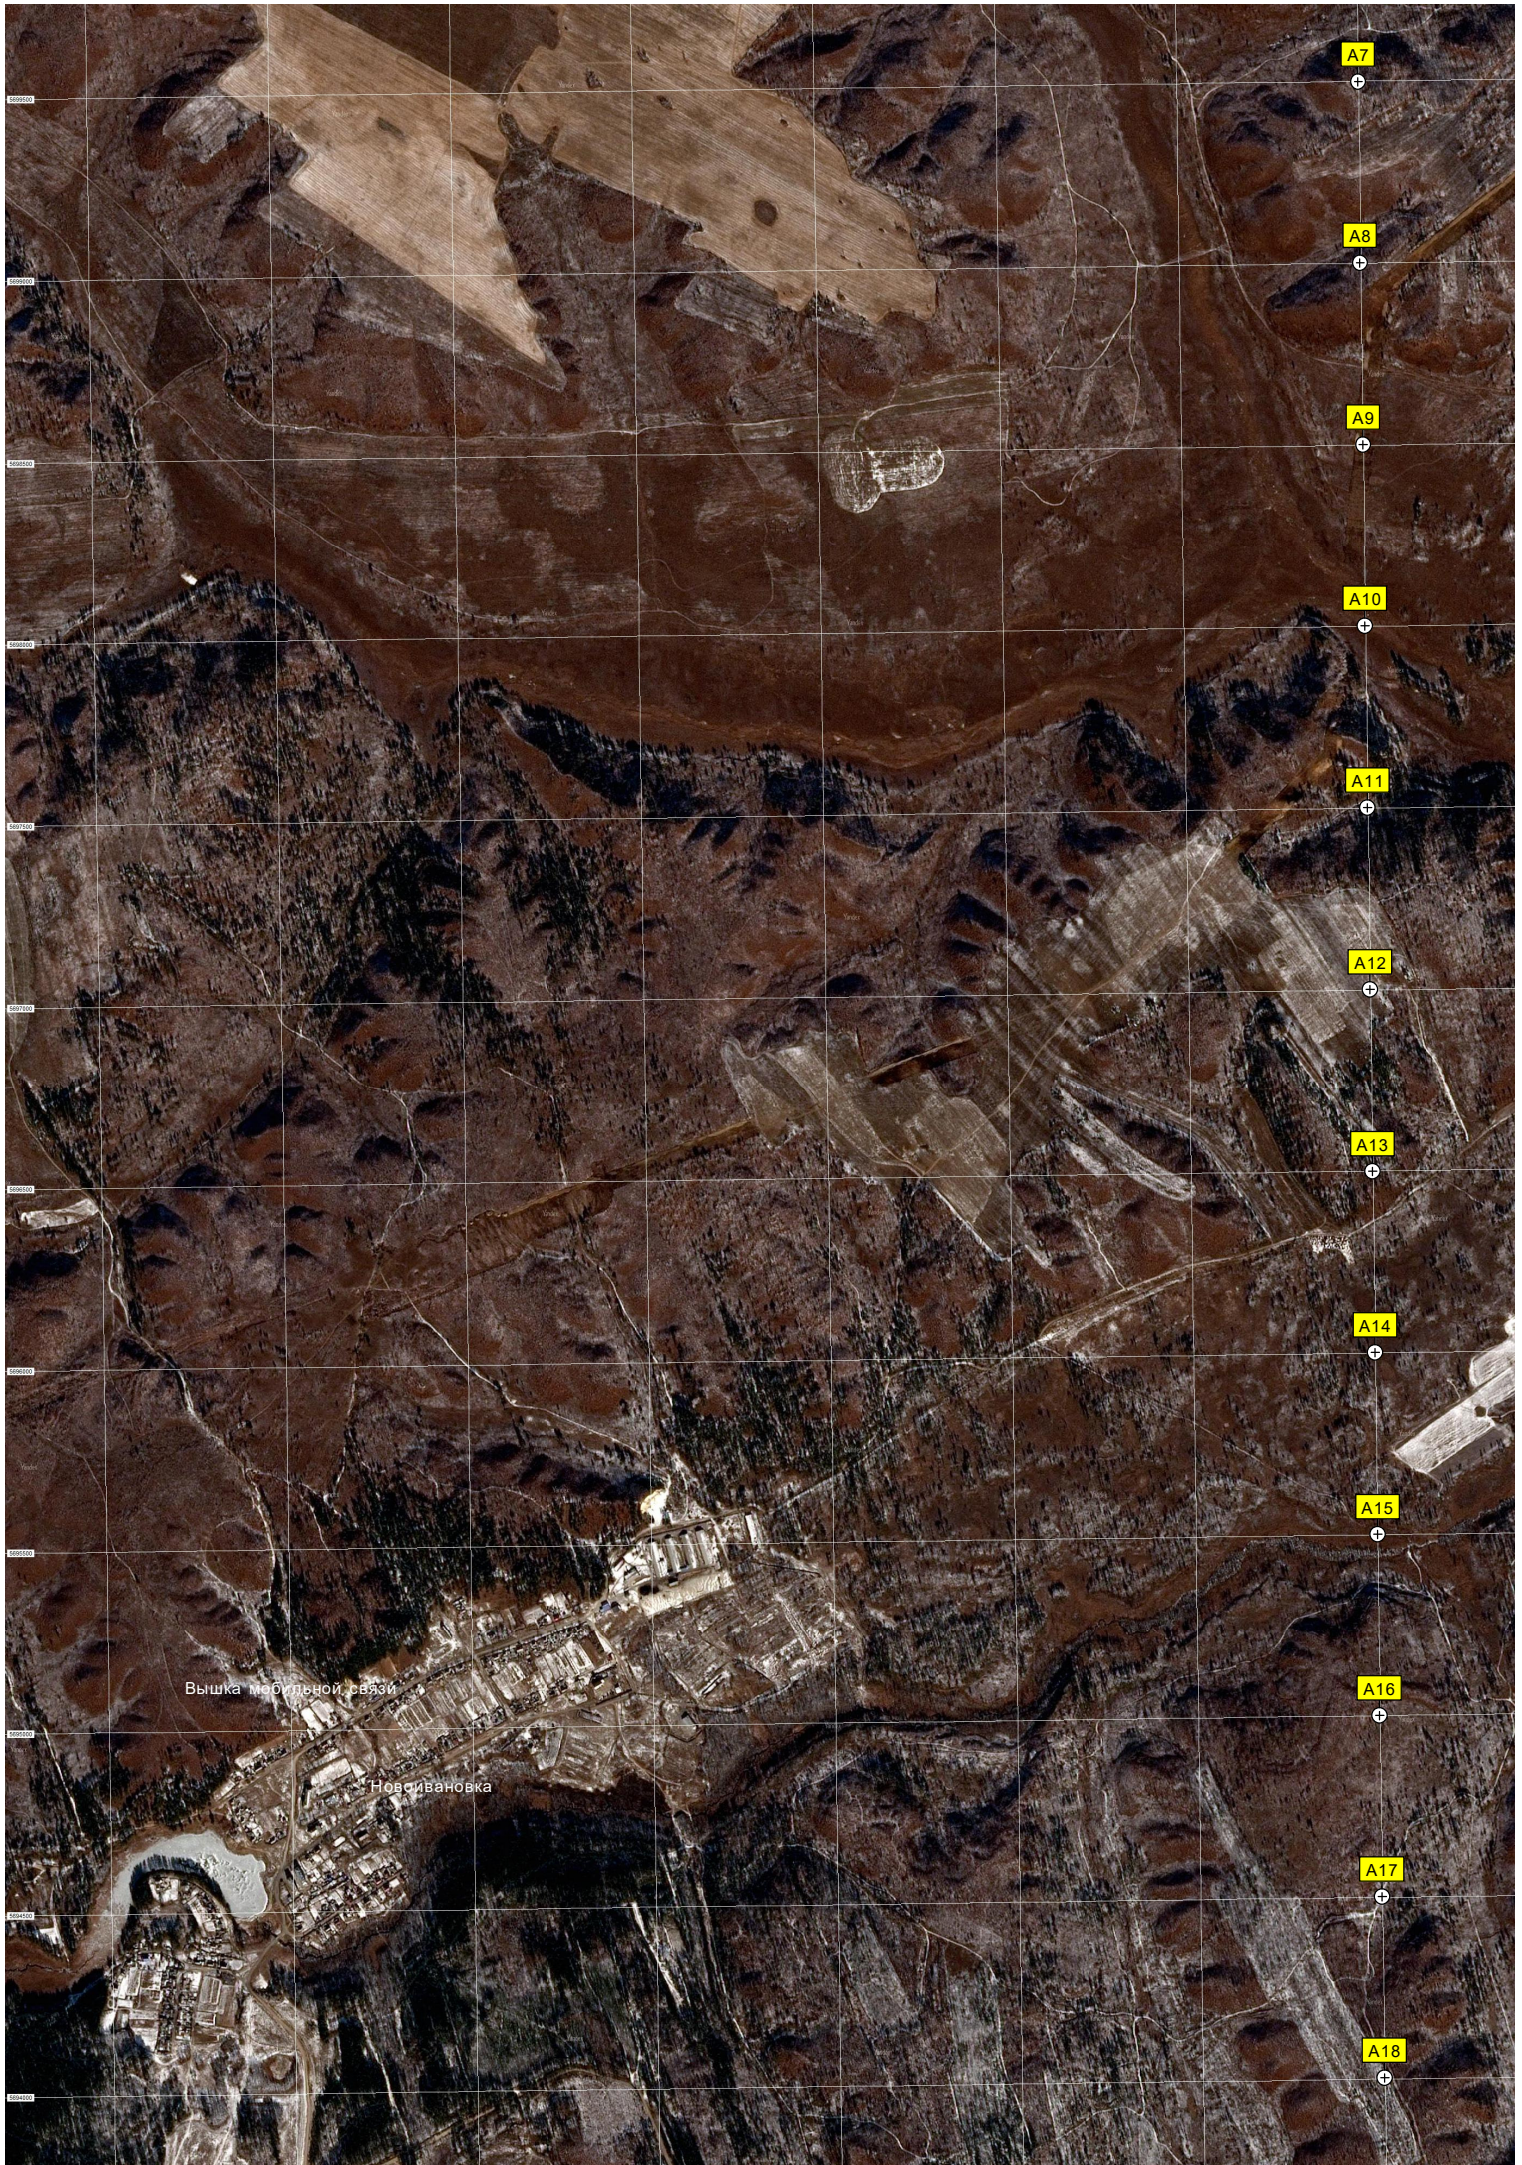

УКП "Волчок-1" РВСН

A1

A2

A3

A4

A5

A6

Урочище Рожковка

Бывший учебный центр ПВО (карантин)

Белая ШПУ МБР УР. 9К

Бывший КПП

Бывший пионерский лагерь Солнечный

Ж/д. мост

Автодорожный мост

Путепровод через Забайкальскую железную дорогу

Аэропорт Свободный

Водонапорная башня

Склад темных и светлых нефтепродуктов АО "Асфальт"

Жилой дом

ж/д. станция Усть-Пера

A7

A8

A9

A10

Вышка мобильной связи

Новосивановка

Бывшее общевоинское стрельбище

Электроаппаратный завод

Брод через р. Ключевую

развалины

Опора ЛЭП

Опора ЛЭП