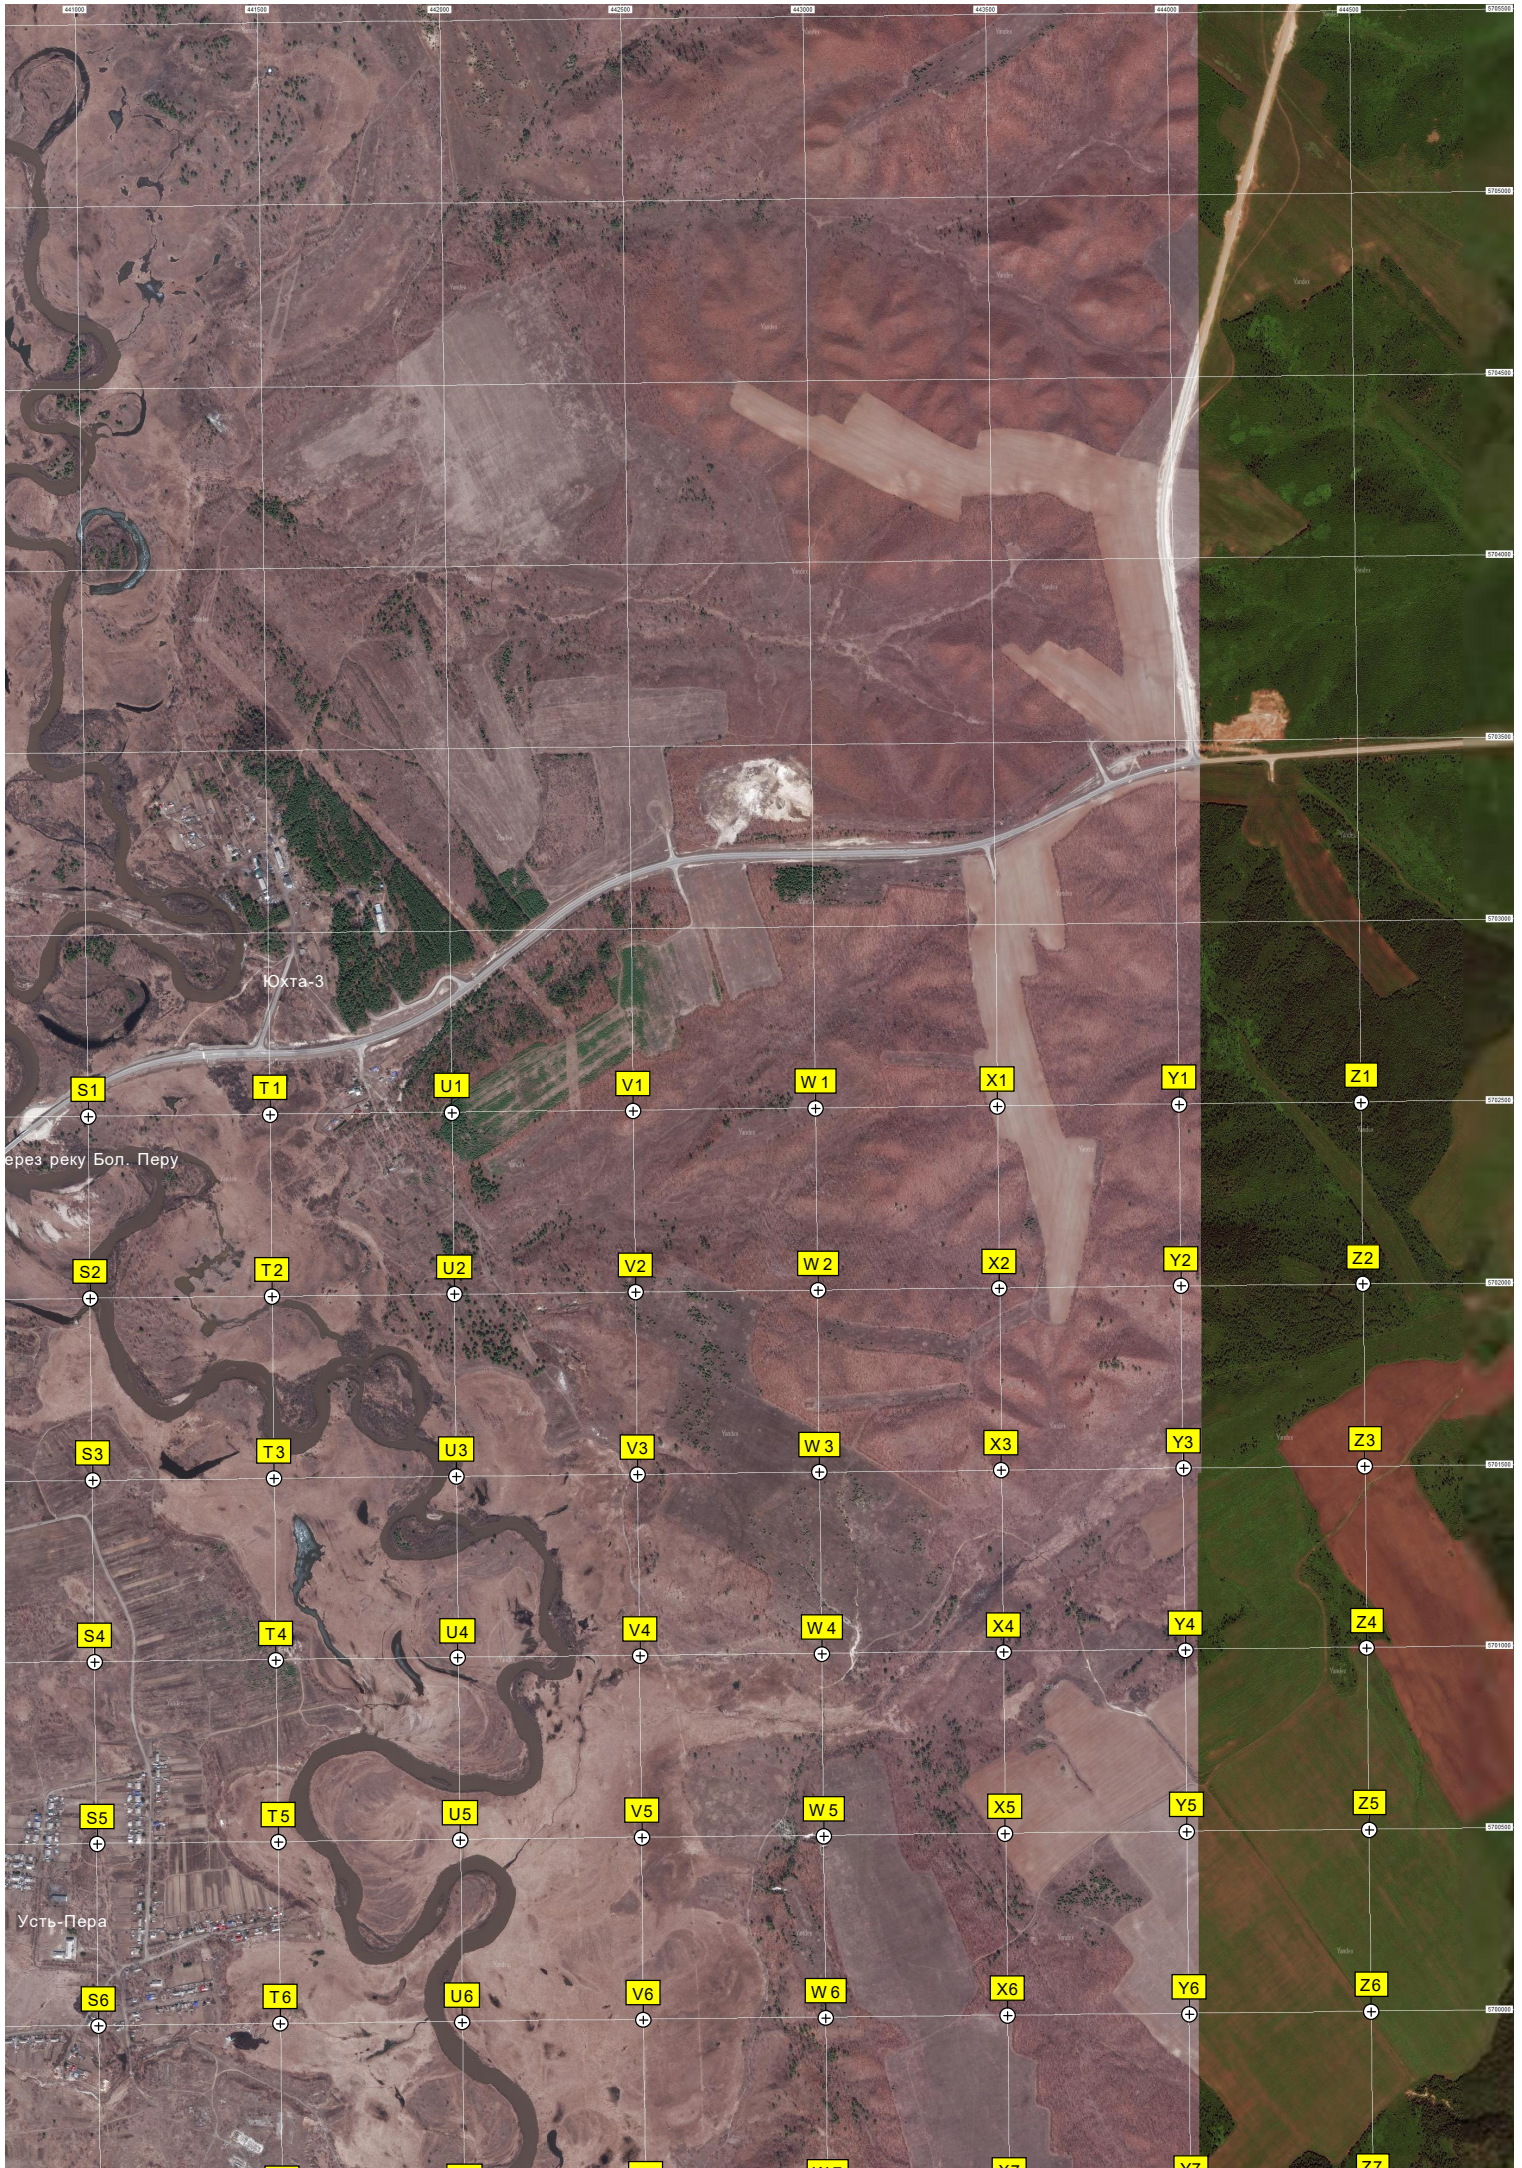

УКП "Волчок-1" РВСН

A1

A2

A3

A4

A5

A6

Урочище Рожковка

Бывший учебный центр ПВО (карантин)

Белая ШПУ МБР УР. 9К

Бывший КПП

Бывший пионерский лагерь Солнечный

Ж/д. мост

Автодорожный мост

Путепровод через Забайкальскую железную дорогу

Аэропорт Свободный

Водонапорная башня

Склад темных и светлых нефтепродуктов АО "Асфальт"

Жилой дом

ж/д. станция Усть-Пера

A7

A8

A9

A10

Вышка мобильной связи

Новосивановка

Бывшее общевоинское стрельбище

Электроаппаратный завод

Брод через р. Ключевую

развалины

Опора ЛЭП

Опора ЛЭП