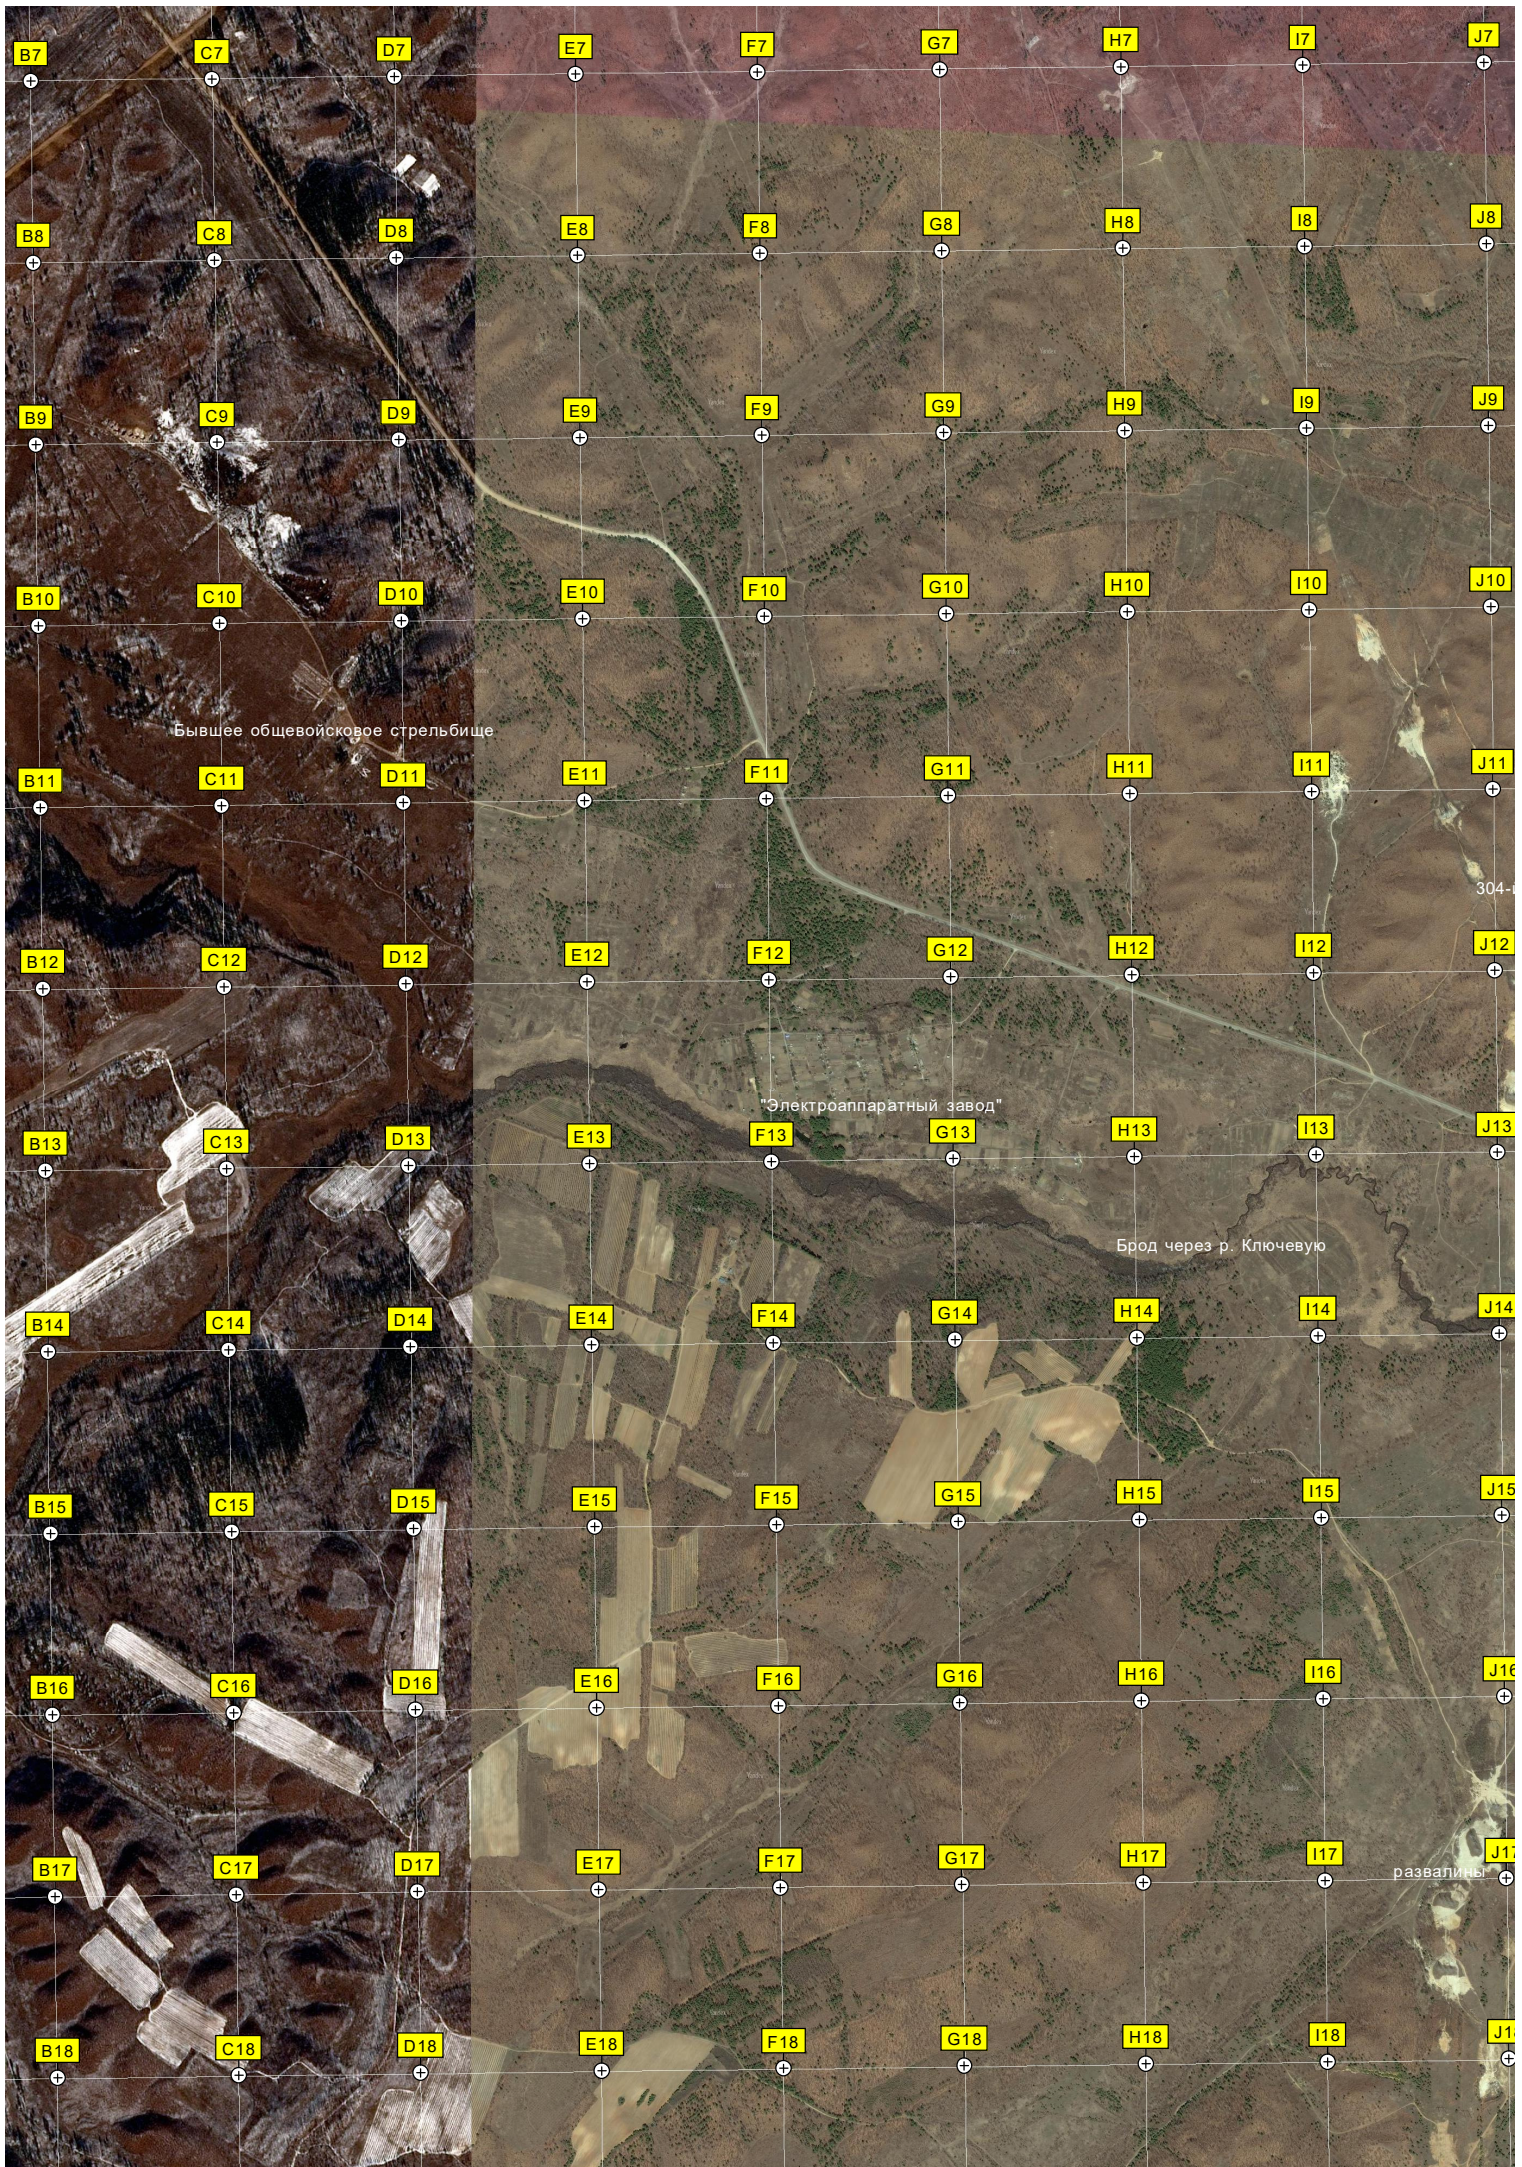

УКП "Волчок-1" РВСН

A1

A2

A3

A4

A5

A6

Урочище Рожковка

Бывший учебный центр ПВО (карантин)

Белая ШПУ МБР УР. 9К

Бывший КПП

Бывший пионерский лагерь Солнечный

Ж/д. мост

Автодорожный мост

Путепровод через Забайкальскую железную дорогу

Аэропорт Свободный

Водонапорная башня

Склад темных и светлых нефтепродуктов АО "Асфальт"

Жилой дом

ж/д. станция Усть-Пера

A7

A8

A9

A10

Вышка мобильной связи

Новосивановка

Бывшее общевоинское стрельбище

Электроаппаратный завод

Брод через р. Ключевую

развалины

Опора ЛЭП

Опора ЛЭП