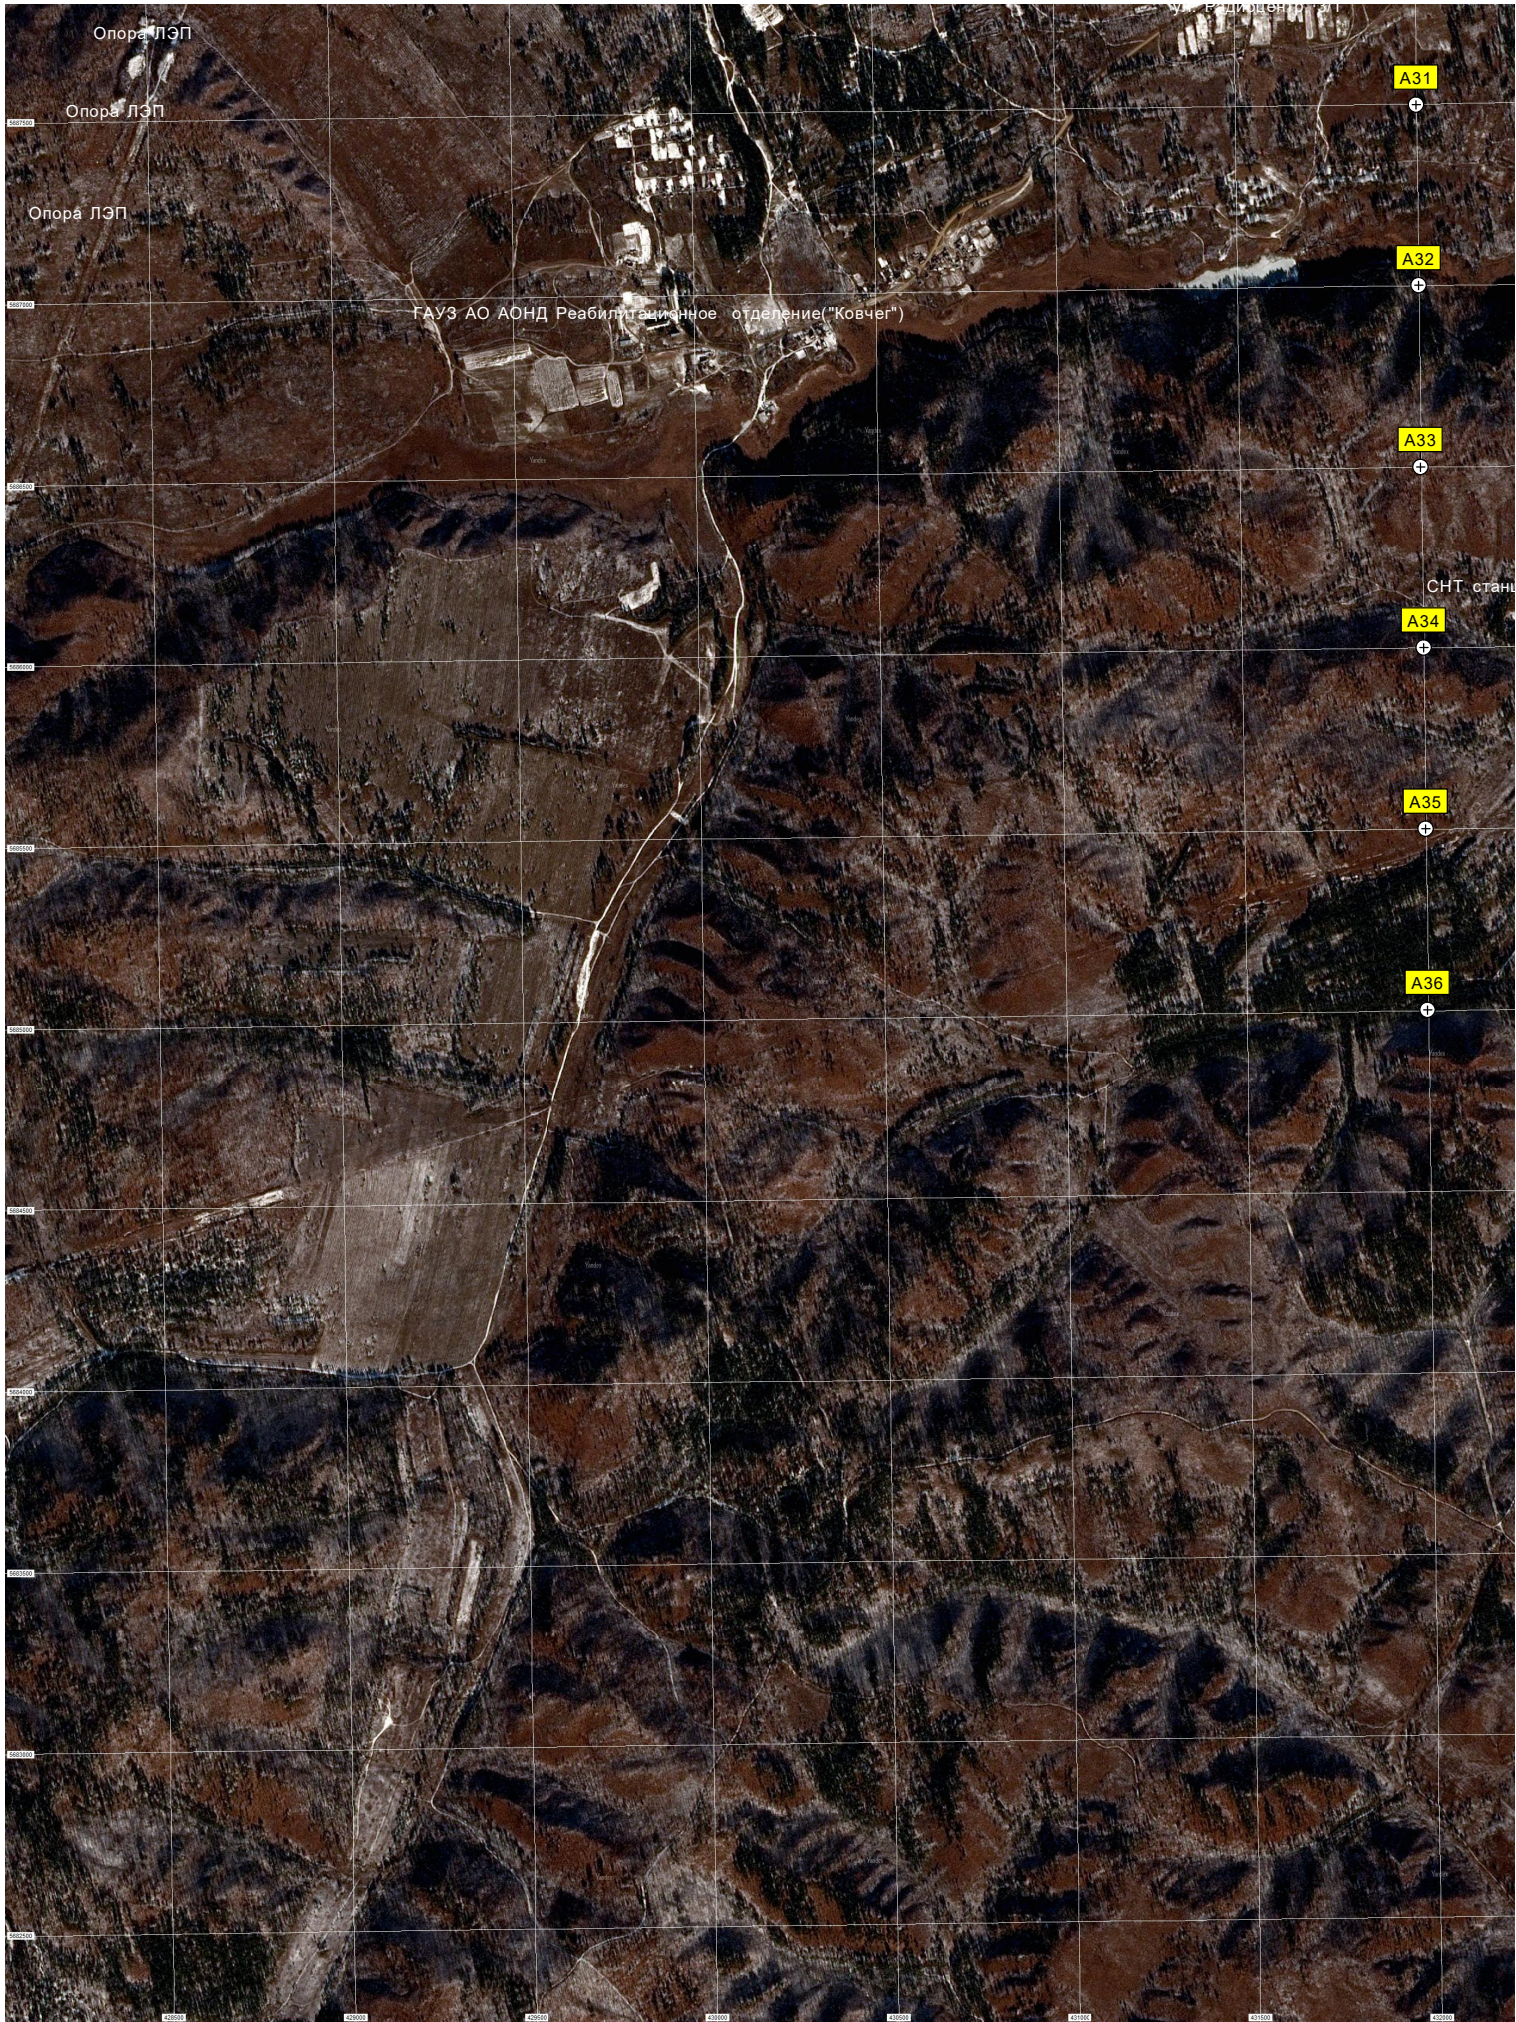

УКП "Волчок-1" РВСН

A1

A2

A3

A4

A5

A6

Урочище Рожковка

Бывший учебный центр ПВО (карантин)

Белая ШПУ МБР УР. 9К

Бывший КПП

Бывший пионерский лагерь Солнечный

Ж/д. мост

Автодорожный мост

Путепровод через Забайкальскую железную дорогу

Аэропорт Свободный

Водонапорная башня

Склад темных и светлых нефтепродуктов АО "Асфальт"

Жилой дом

ж/д. станция Усть-Пера

A7

A8

A9

A10

Вышка мобильной связи

Новосивановка

Бывшее общевоинское стрельбище

Электроаппаратный завод

Брод через р. Ключевую

развалины

Опора ЛЭП

Опора ЛЭП