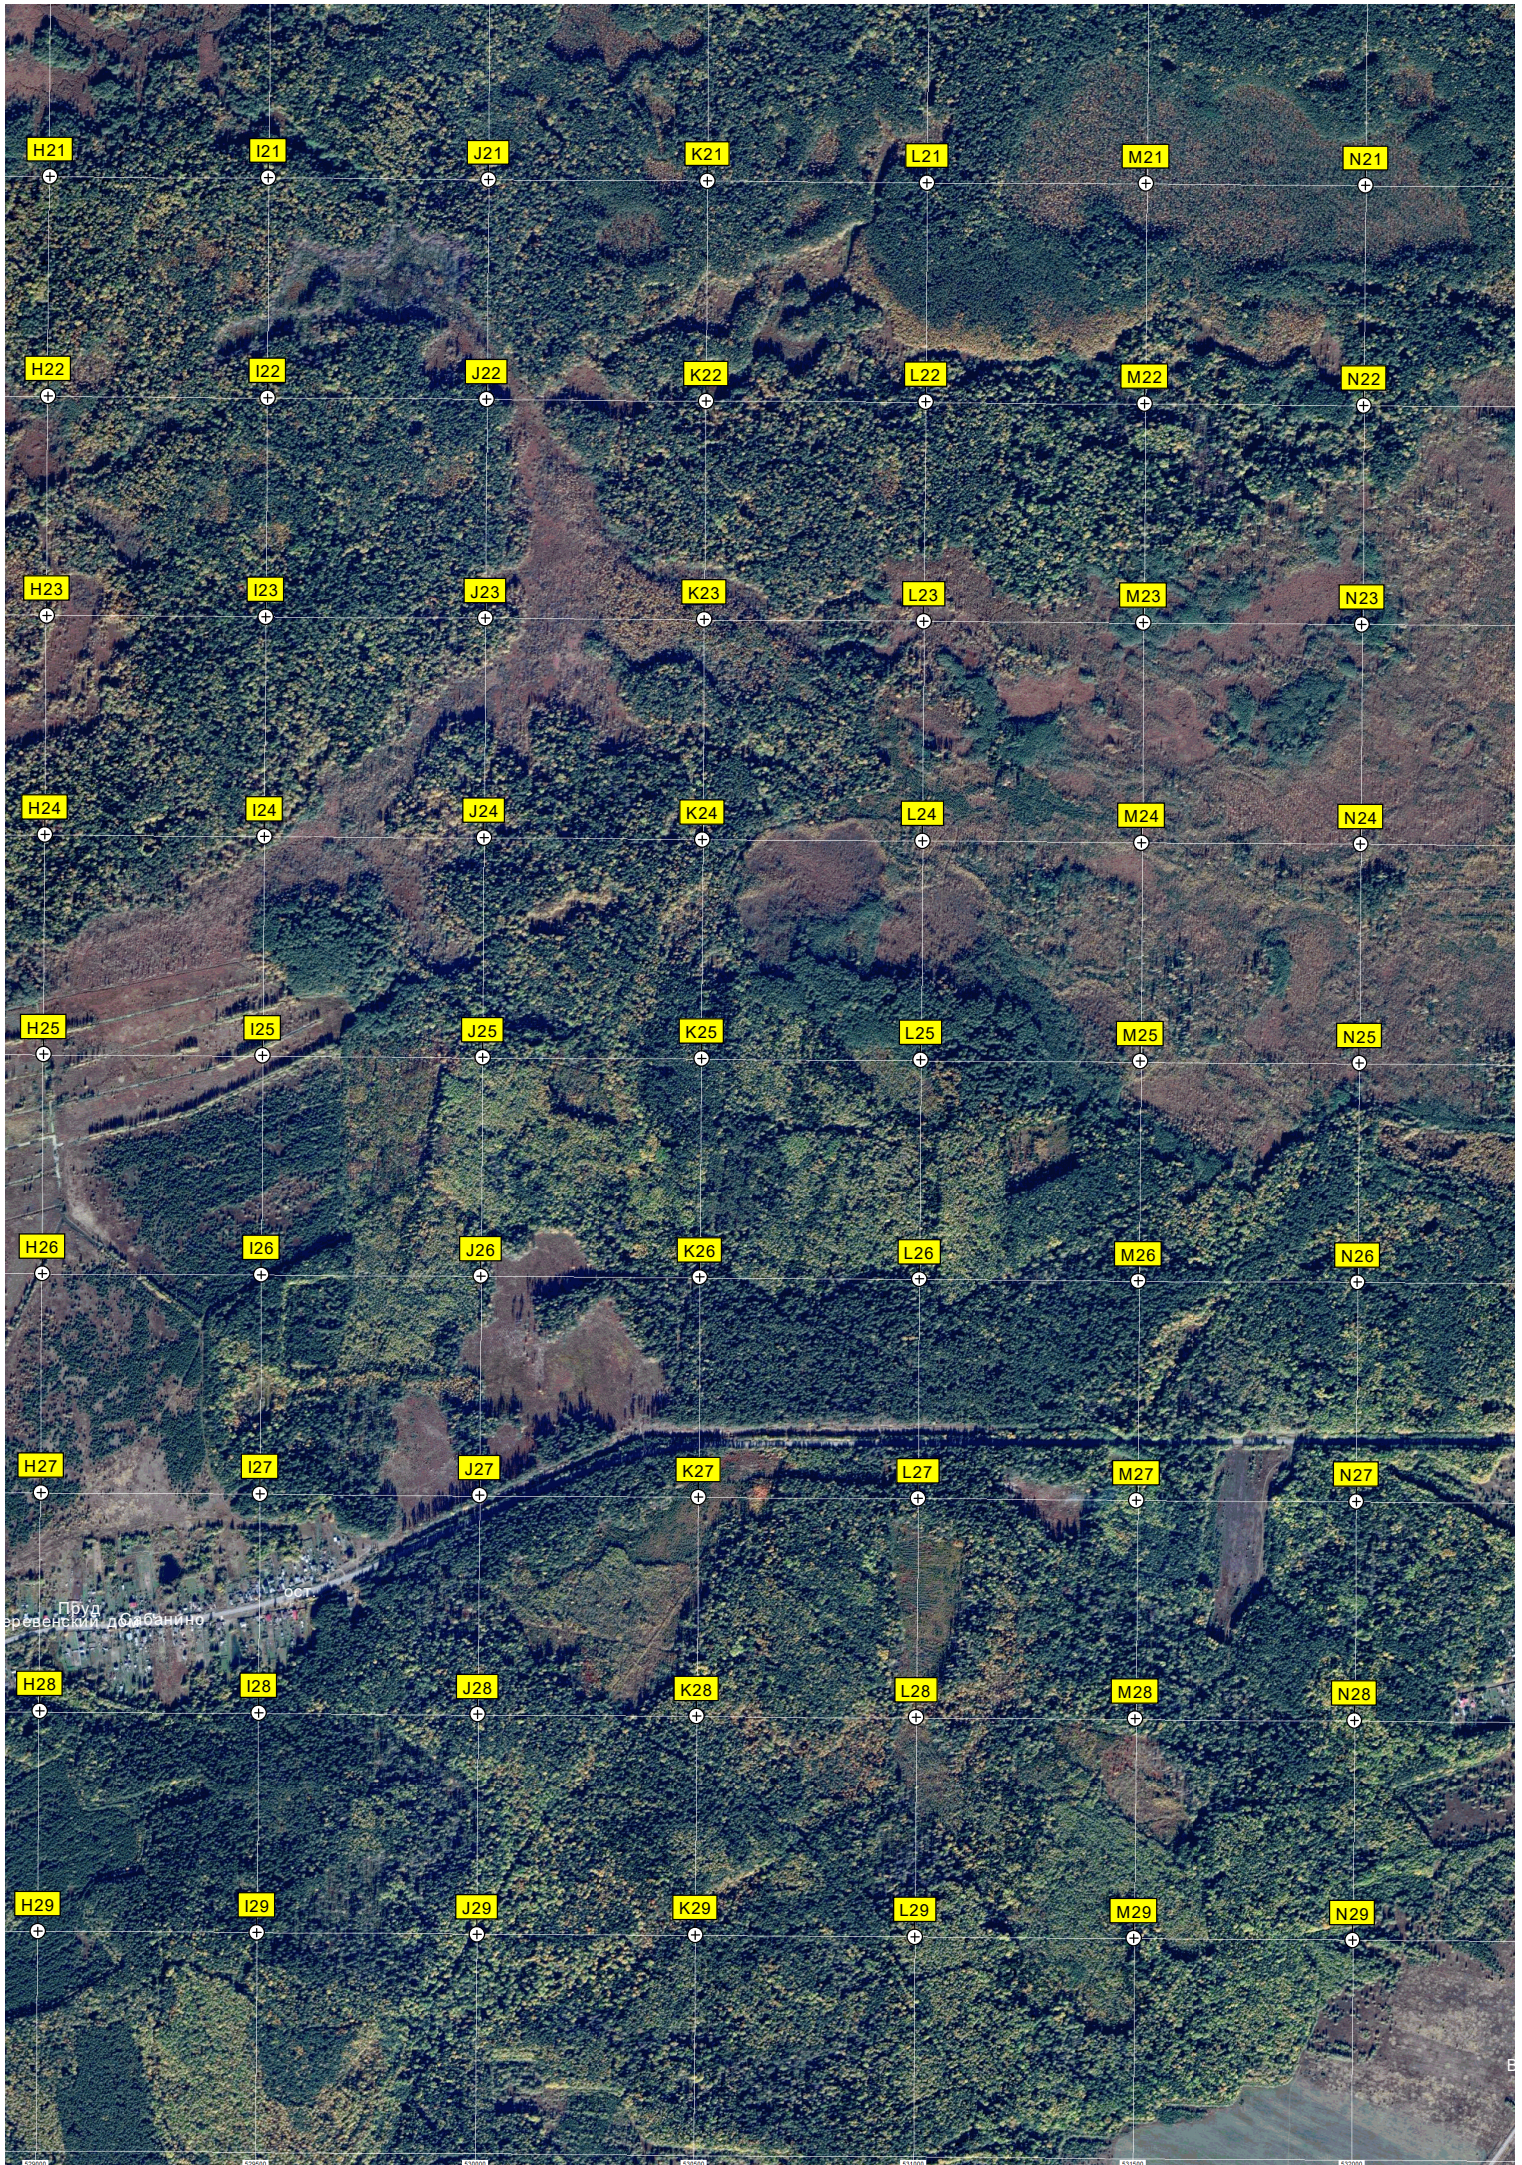

Дом лесника, склад

Урочище Симаново

Заброшенная колокольня церкви Николая Чудотворца

Мост через протоку р.Поля

Заброшенный д...

Пруд  
Сабанино

Урочище Крушина

O21 P21 Q21 R21 S21 T21 U21

O22 P22 Q22 R22 S22 T22 U22

O23 P23 Q23 R23 S23 T23 U23

O24 P24 Q24 R24 S24 T24 U24

O25 P25 Q25 R25 S25 T25 U25

O26 P26 Q26 R26 S26 T26 U26

арый бетонный мост

Деревня Пожинская - Ул. Палиха (ра

O27 P27 Q27 R27 S27 T27 U27

Алексино-Шатурь Пруд

O28 P28 Q28 R28 S28 T28 U28

Пруд

Пруд

O29 P29 Q29 R29 S29 T29 U29

Развалины фермы

Хутор

Бодонапорная башня