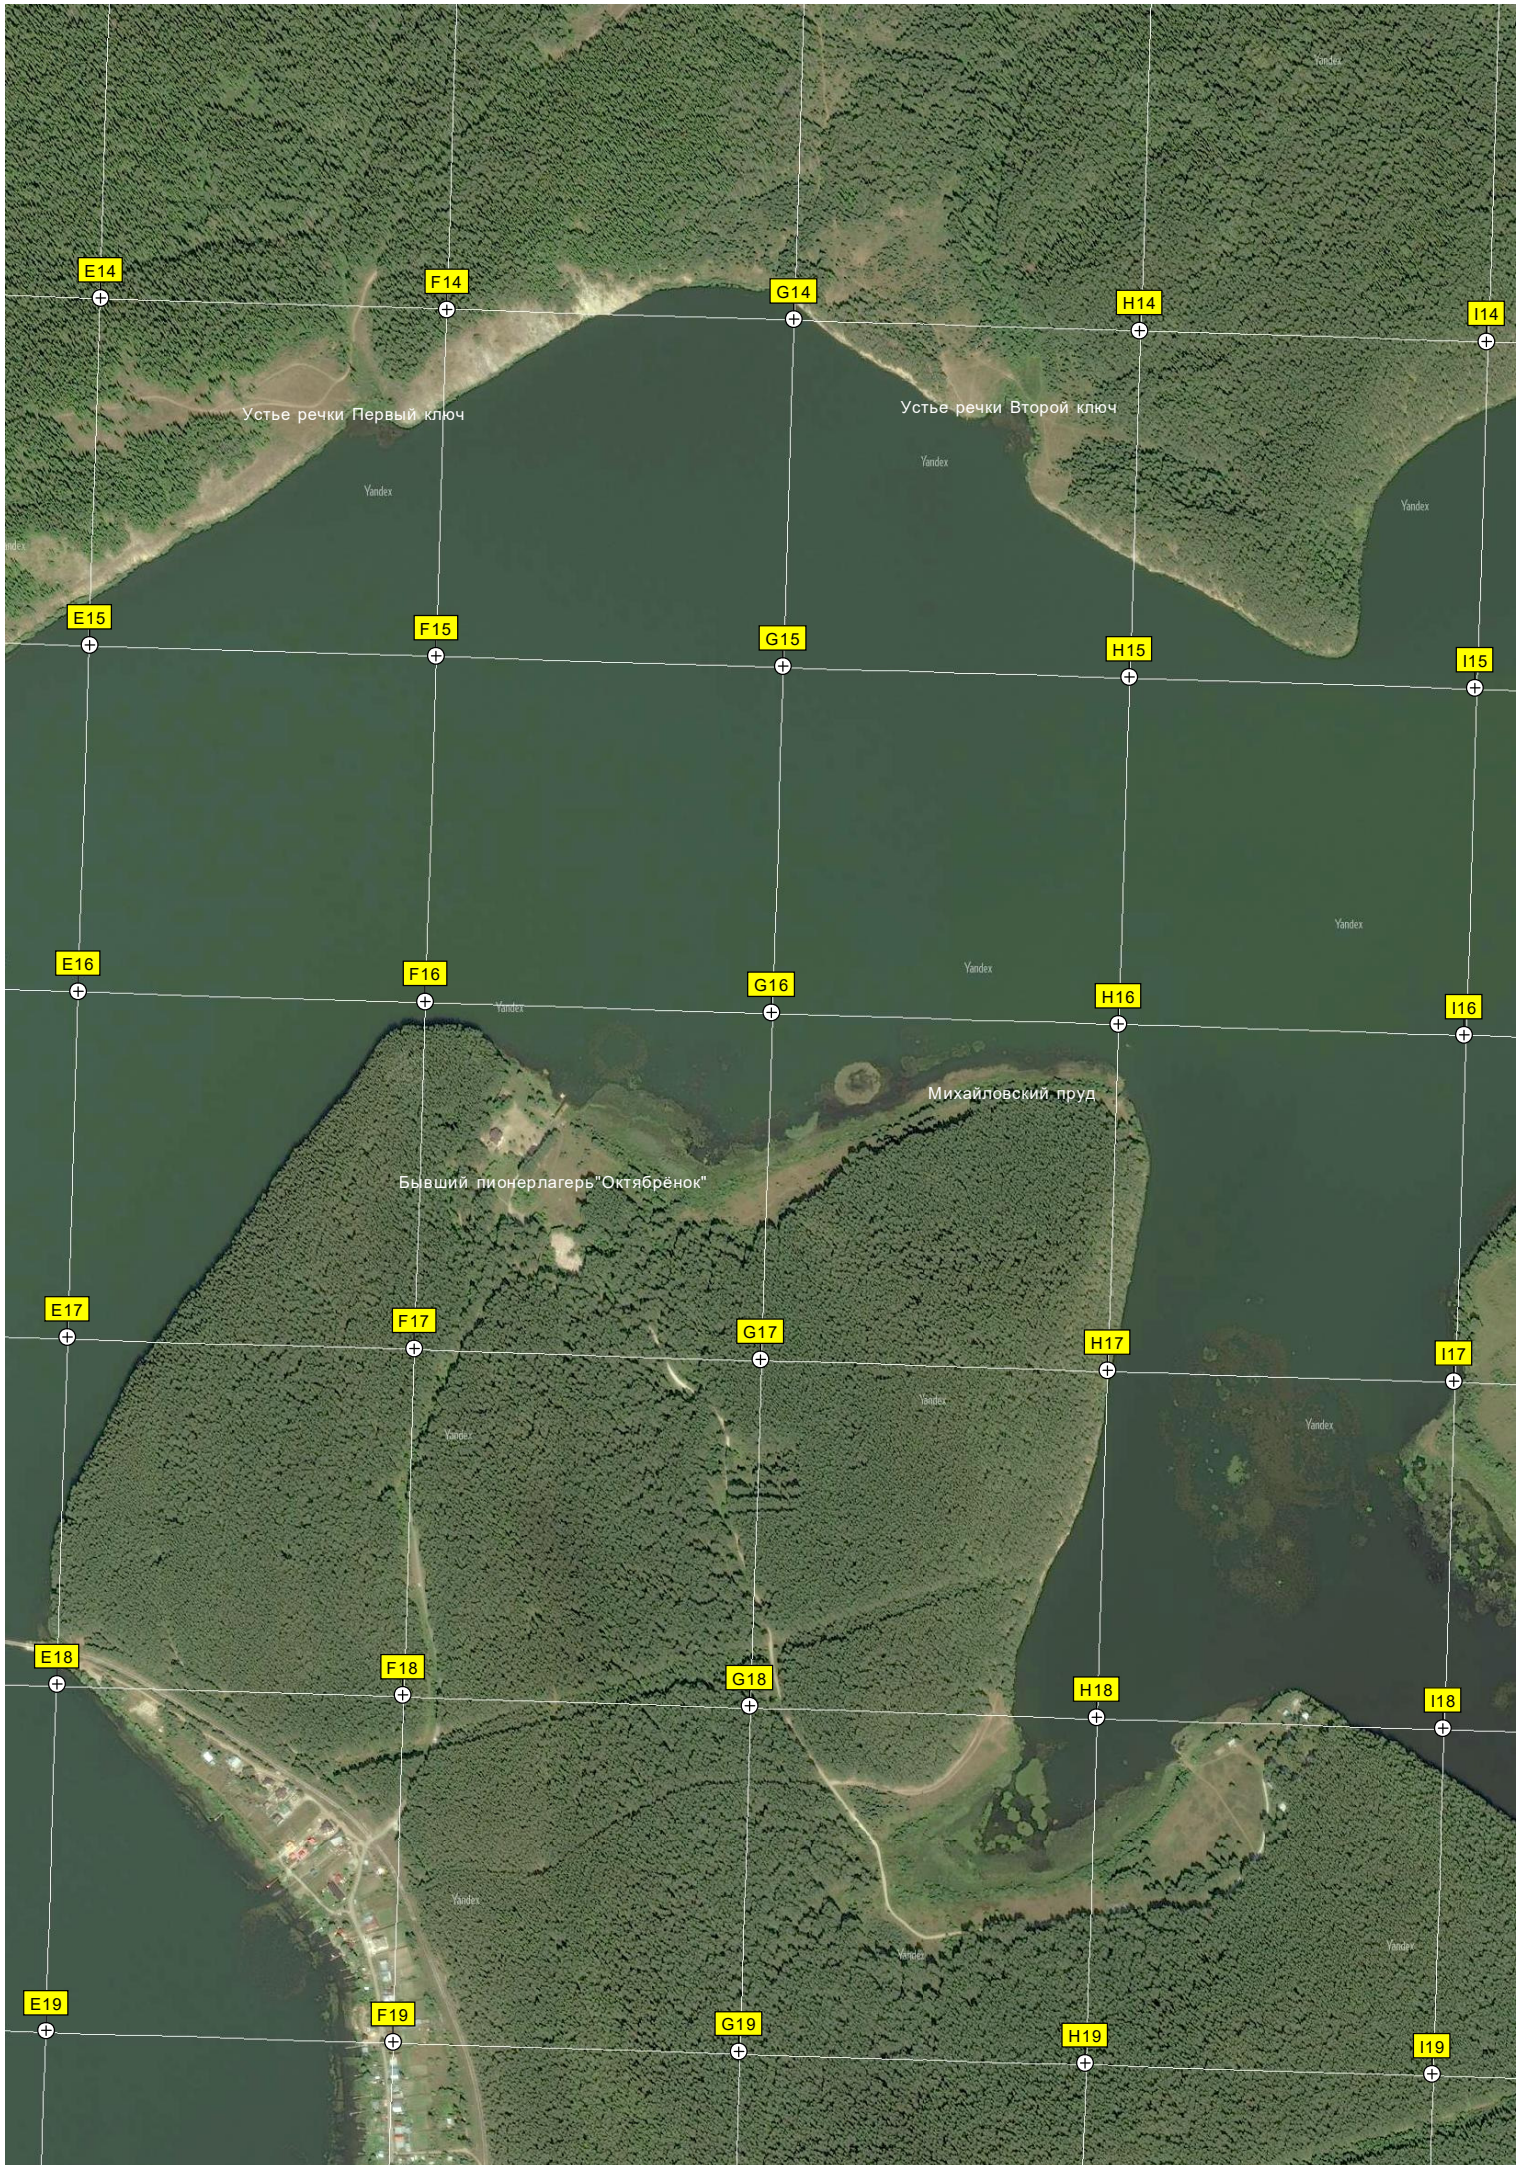

N11

O11

P11

Q11

N12

O12

P12

Q12

308-й километр

Скала Три Богатыря

E14

F14

G14

H14

I14

Устье реки Первый ключ

G16

H16

I16

Михайловский пруд

Бывший пионерлагерь "Октябрёнок"

E17

F17

G17