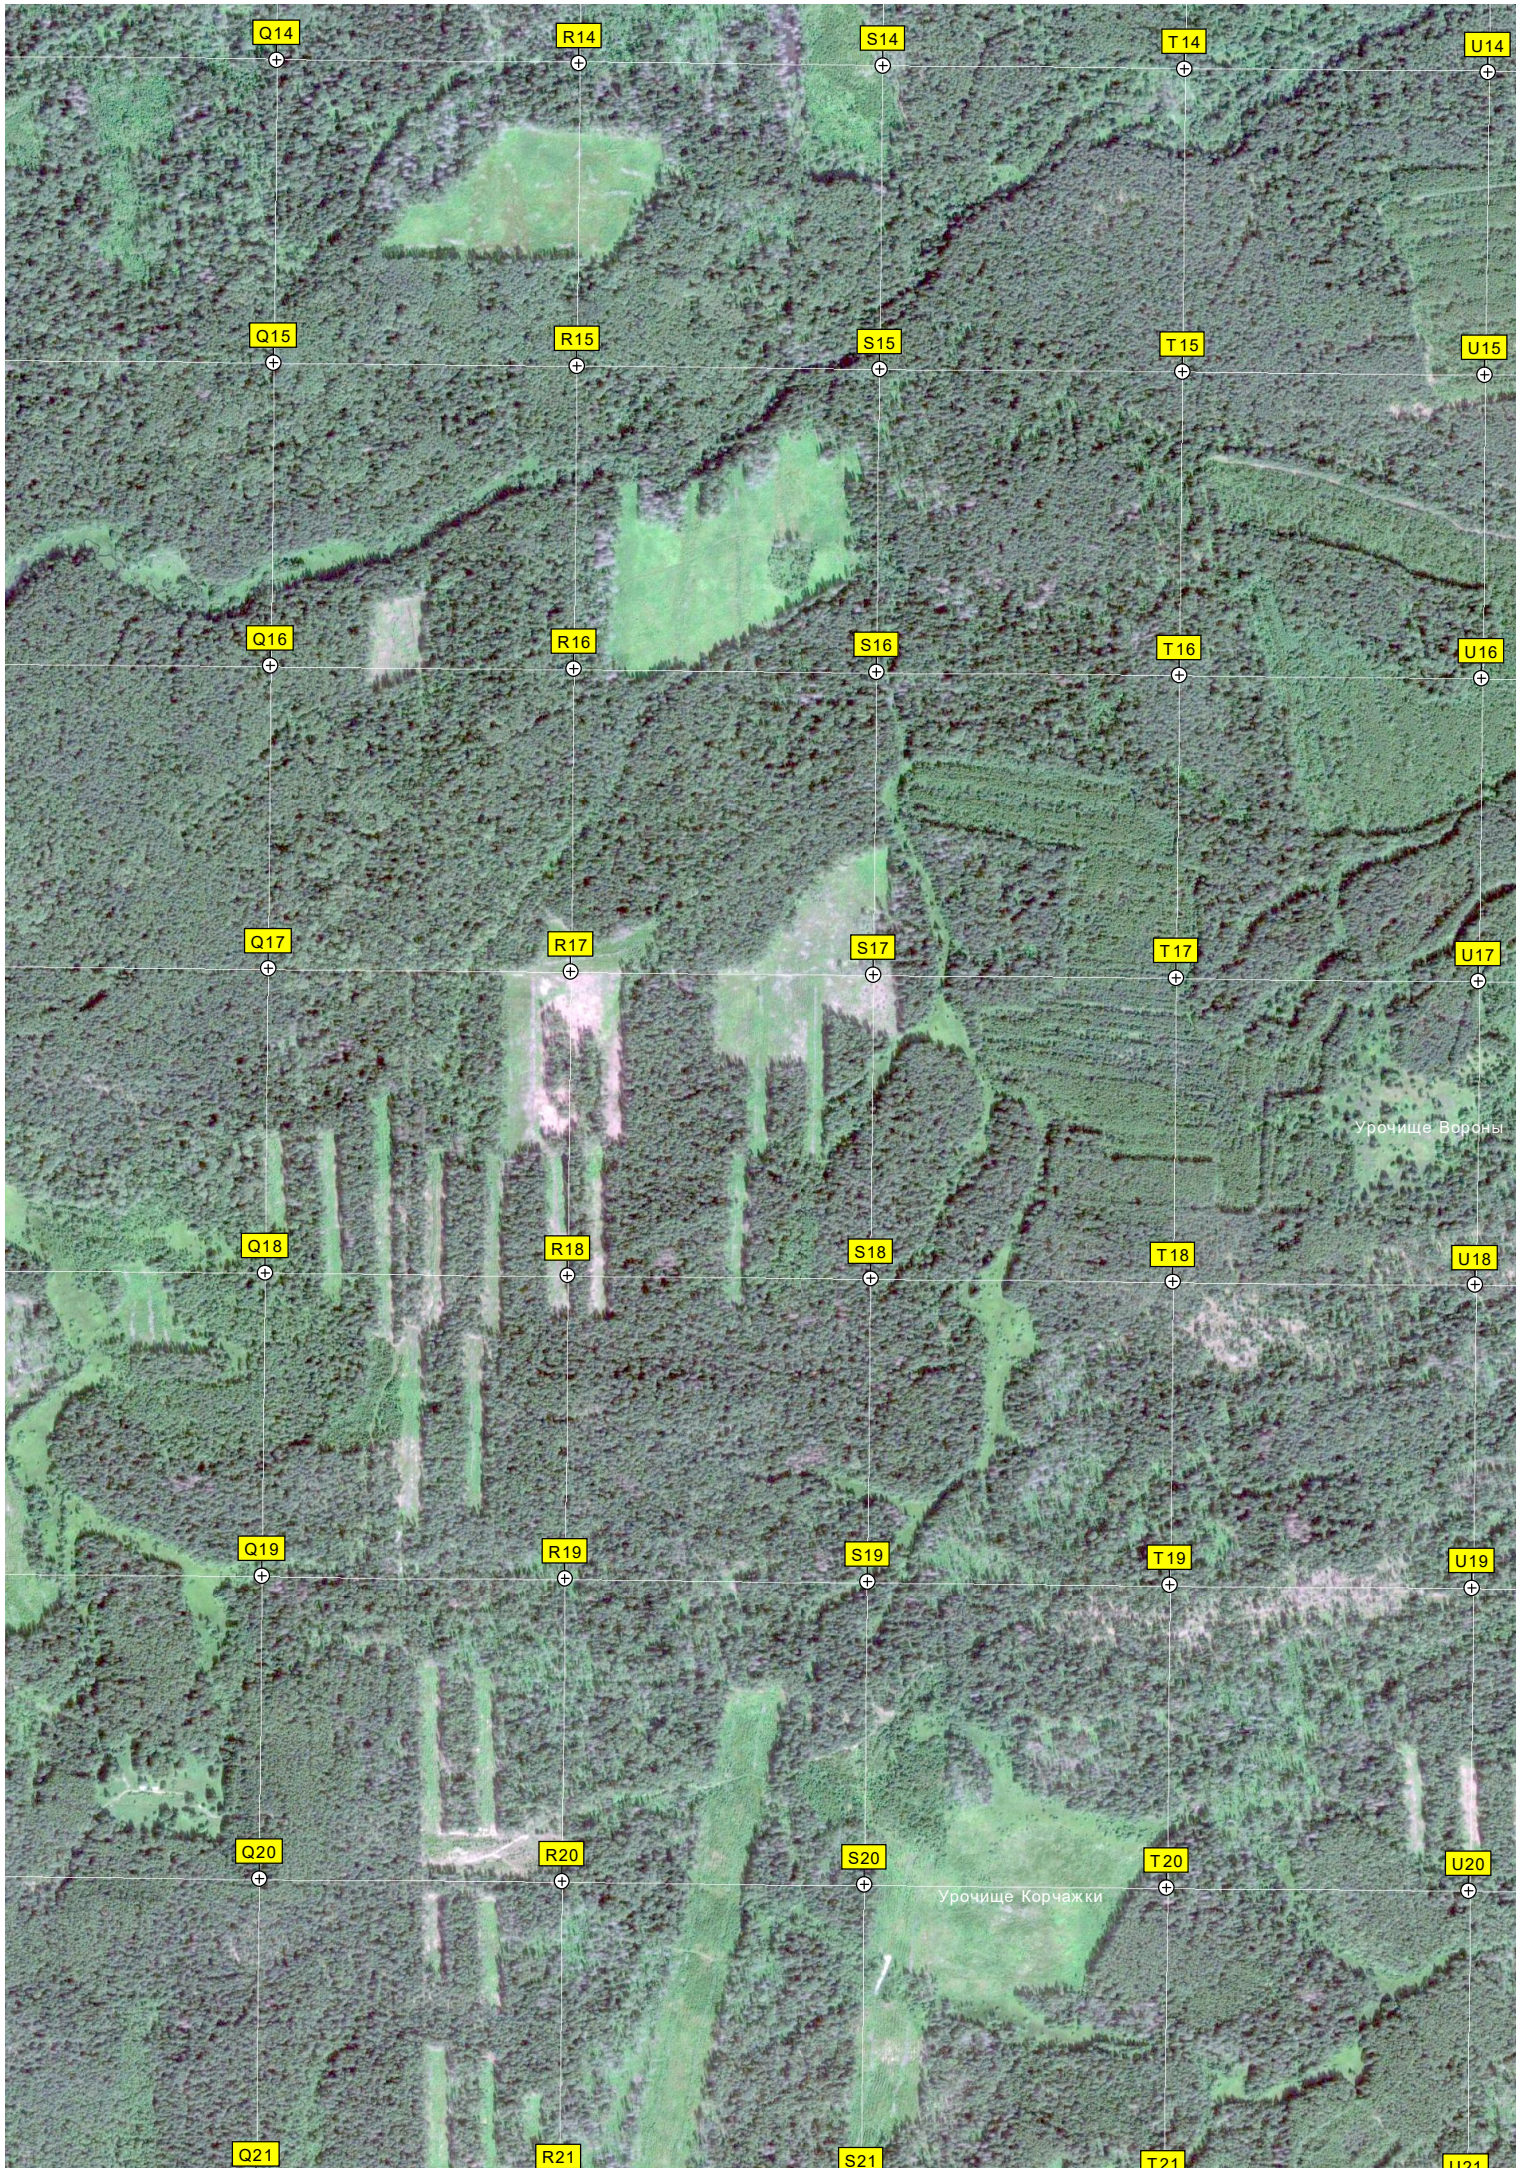

Q14

R14

S14

T14

U14

Q15

R15

S15

T15

U15

Q16

R16

S16

T16

U16

Q17

R17

S17

T17

U17

Q18

R18

S18

T18

U18

Q19

R19

S19

T19

U19

Q20

R20

S20

T20

U20

Q21

R21

S21

T21

U21

Урочище Вороны

Урочище Корчажки