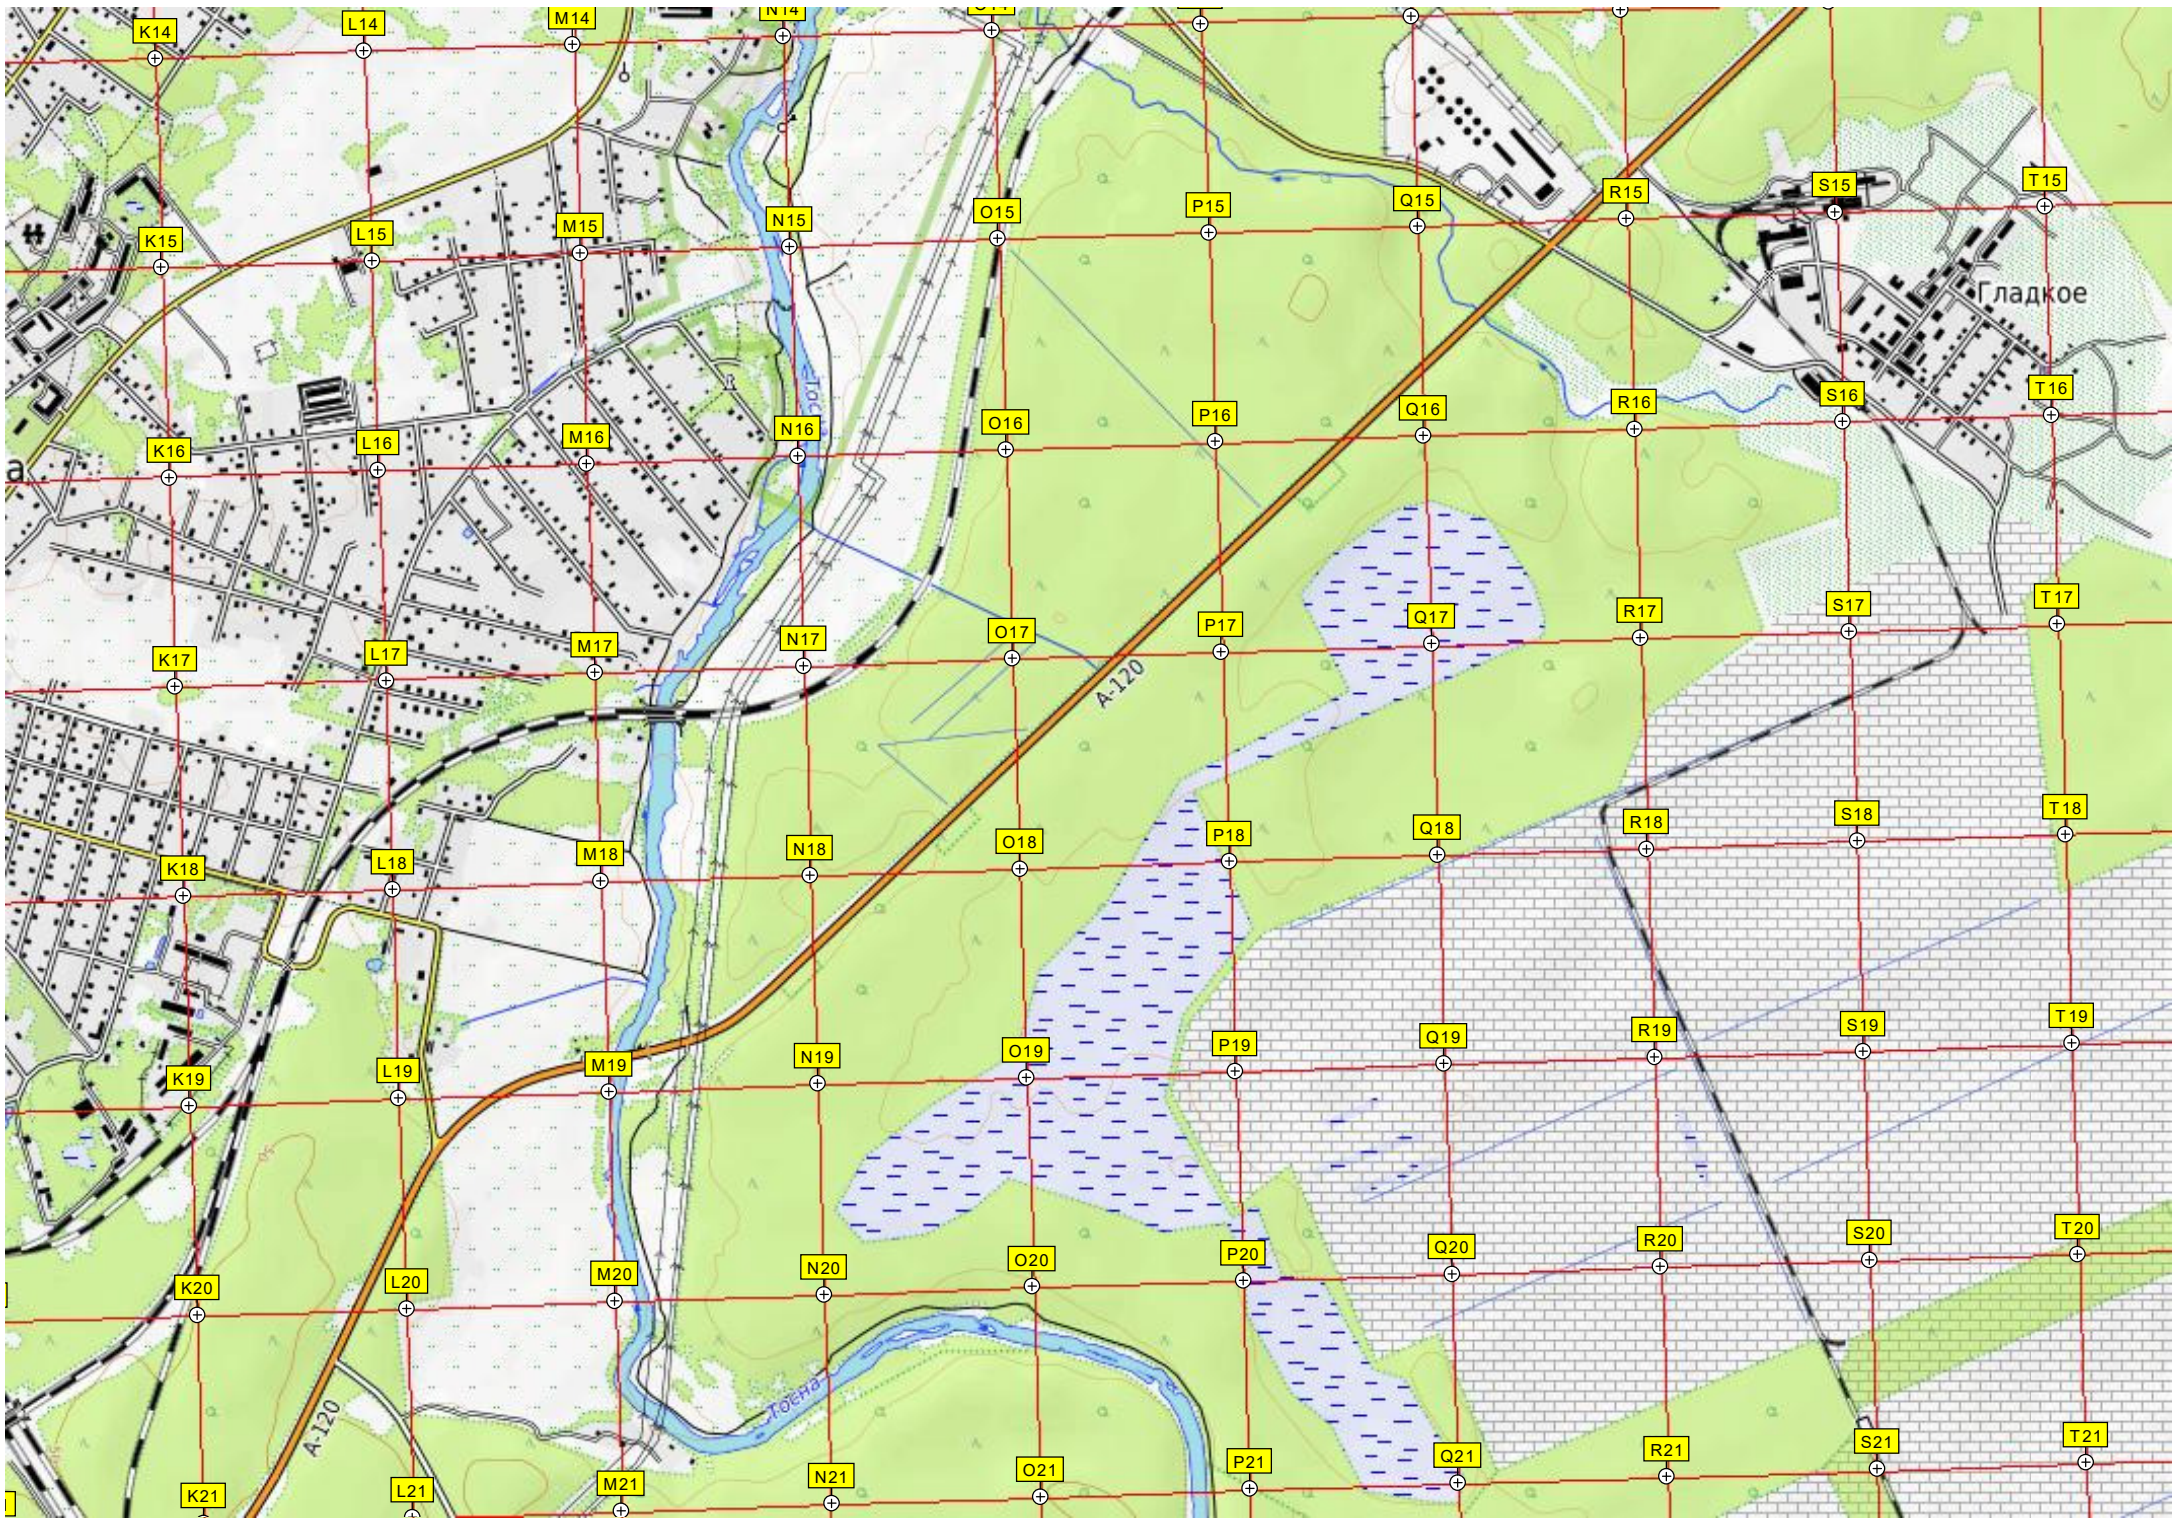

Сабуринский
Пломятский
поселок

Пустынка

Пустынька

A-120

374500 375000 375500 376000 376500 377000 377500 378000 378500 379000 379500