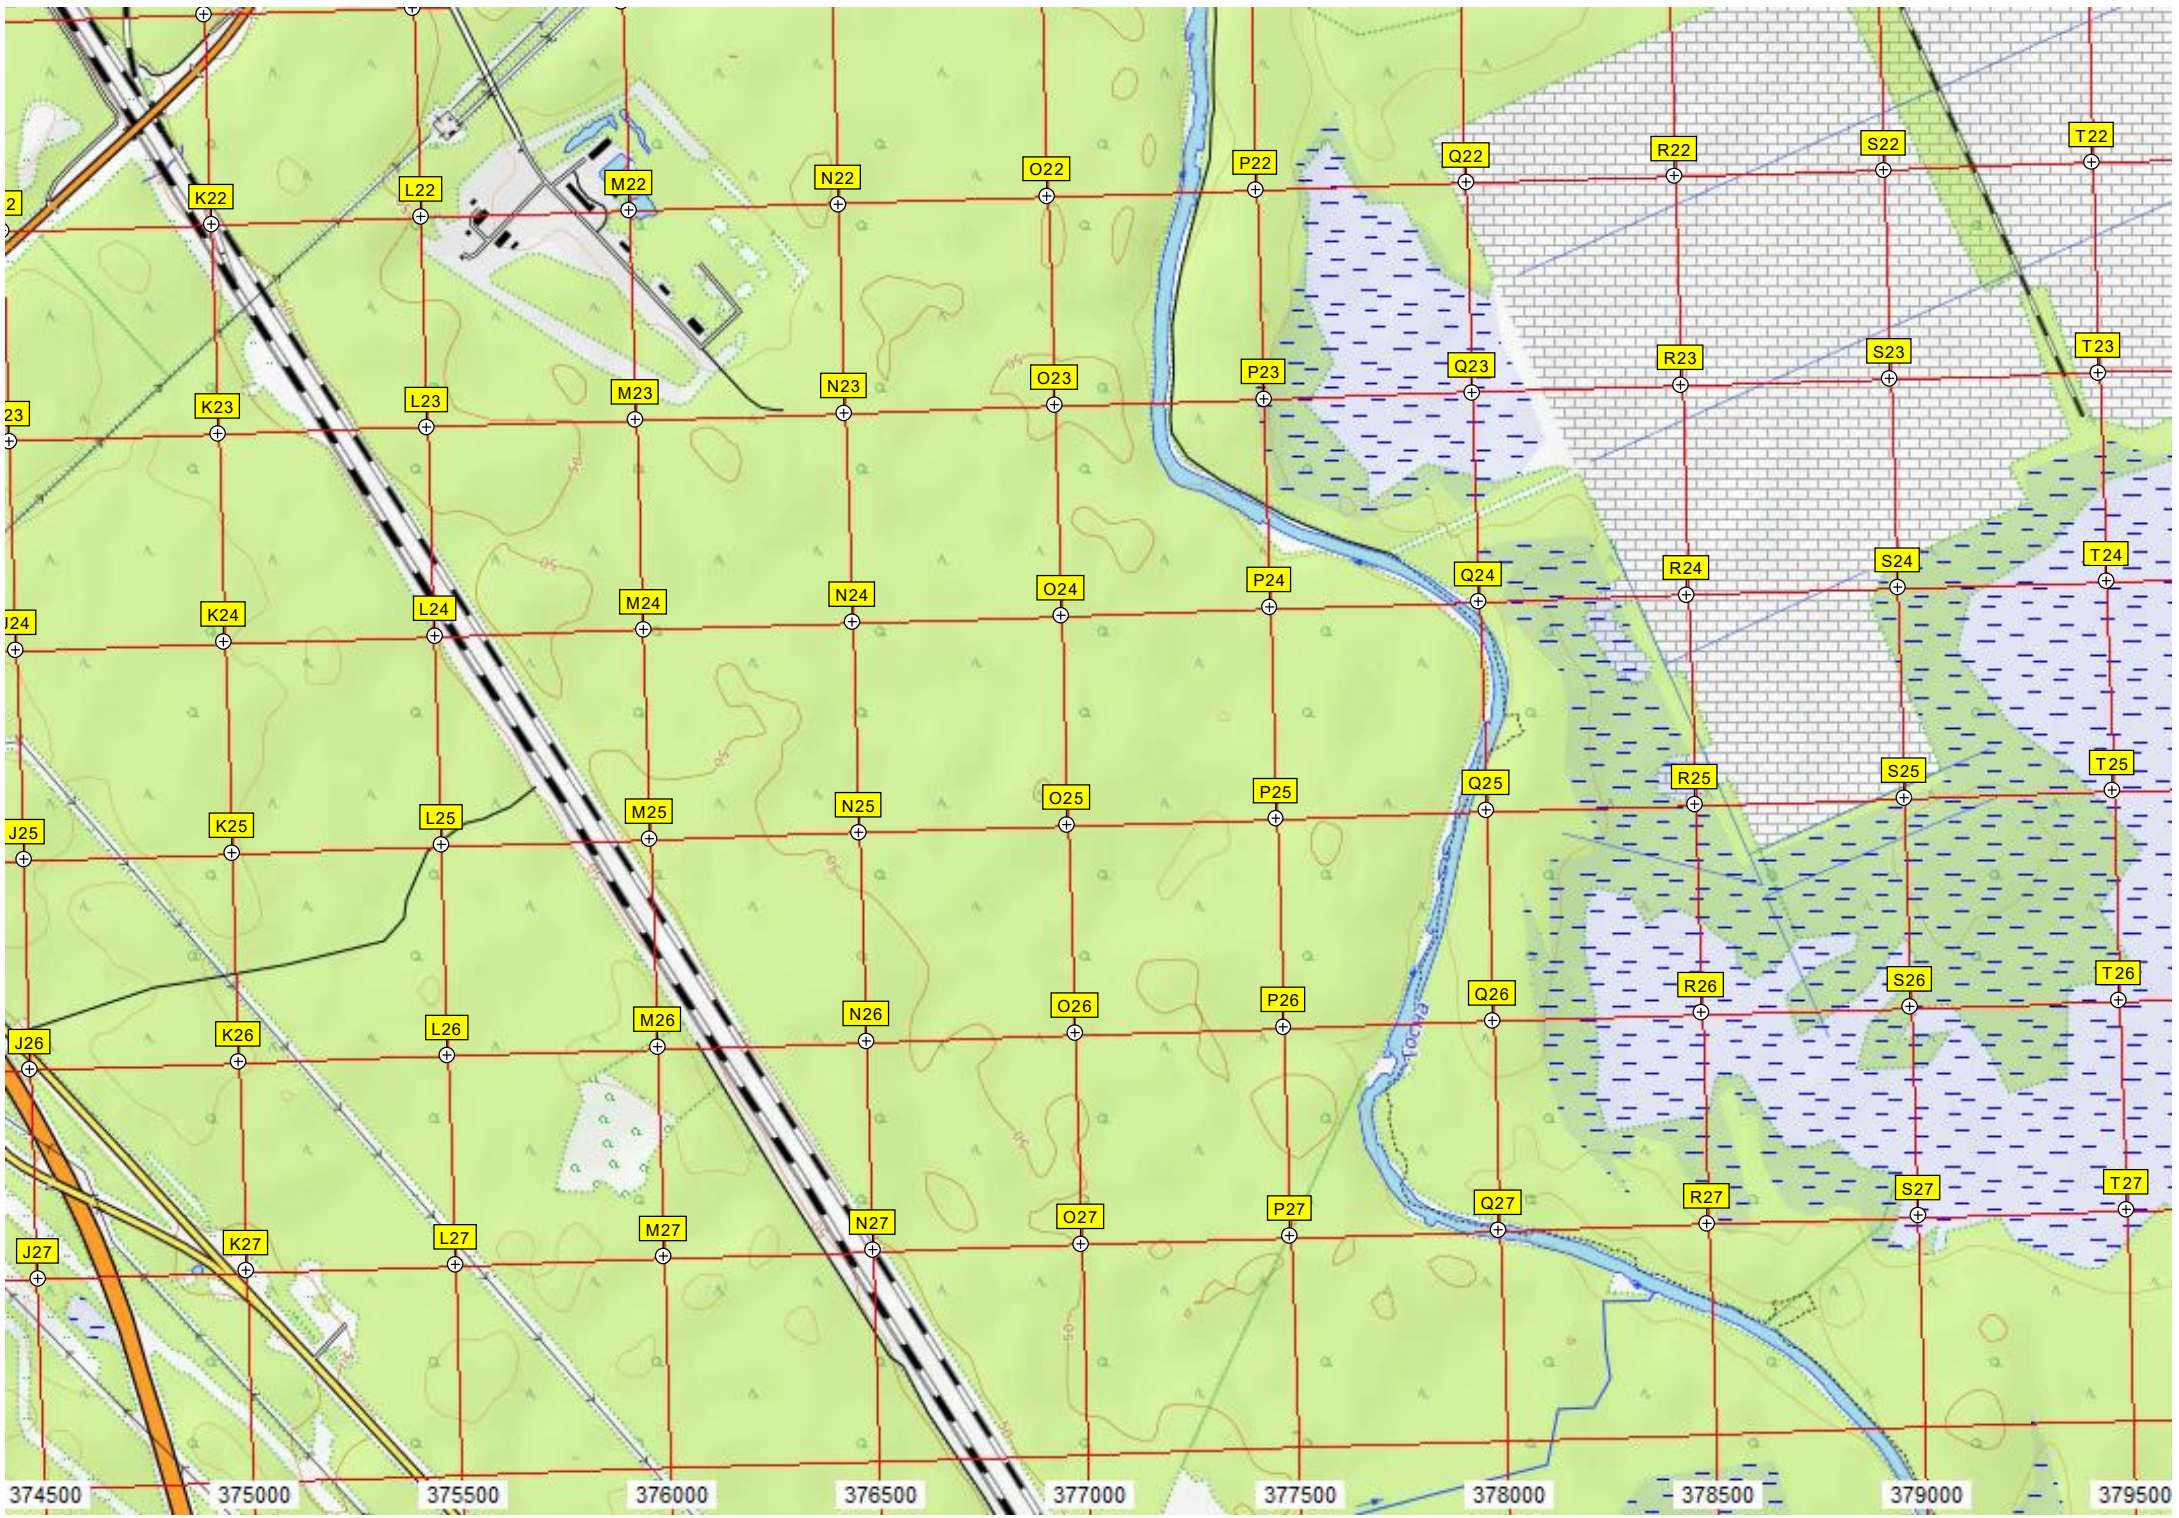

Сабуринский
Пломятский
поселок

Пустынка

Пустынька

A-120

374500 375000 375500 376000 376500 377000 377500 378000 378500 379000 379500