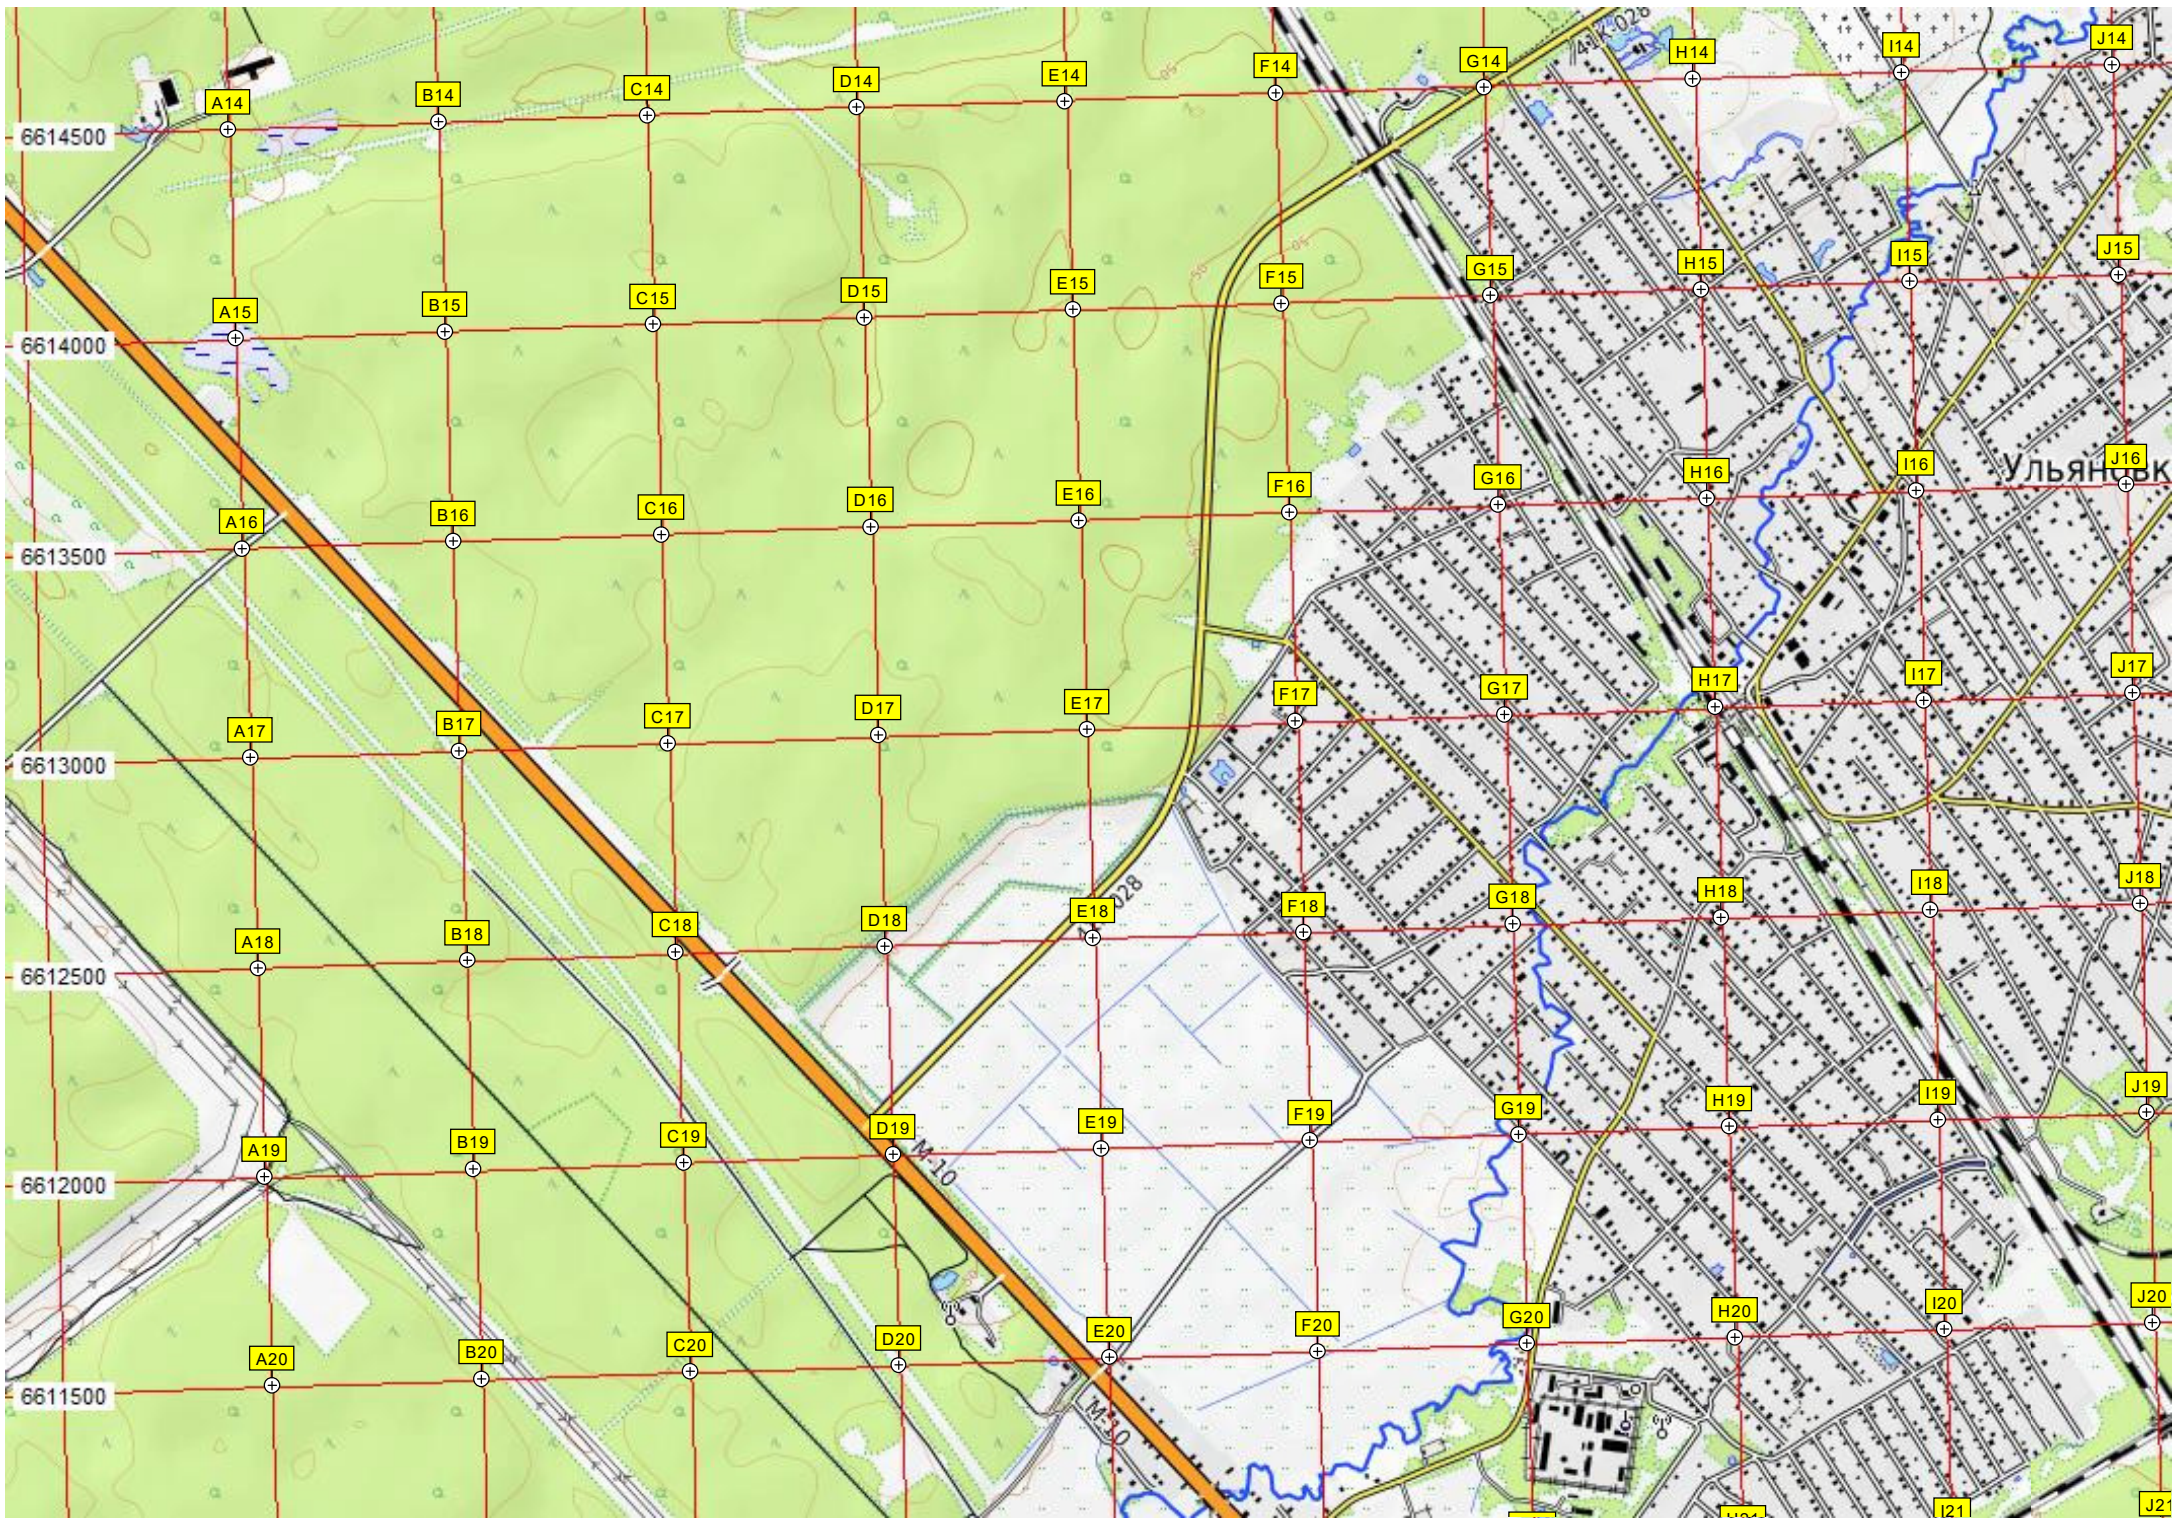

Сабуринский
Пломятский
поселок

Пустынка

Пустынька

A-120

374500 375000 375500 376000 376500 377000 377500 378000 378500 379000 379500