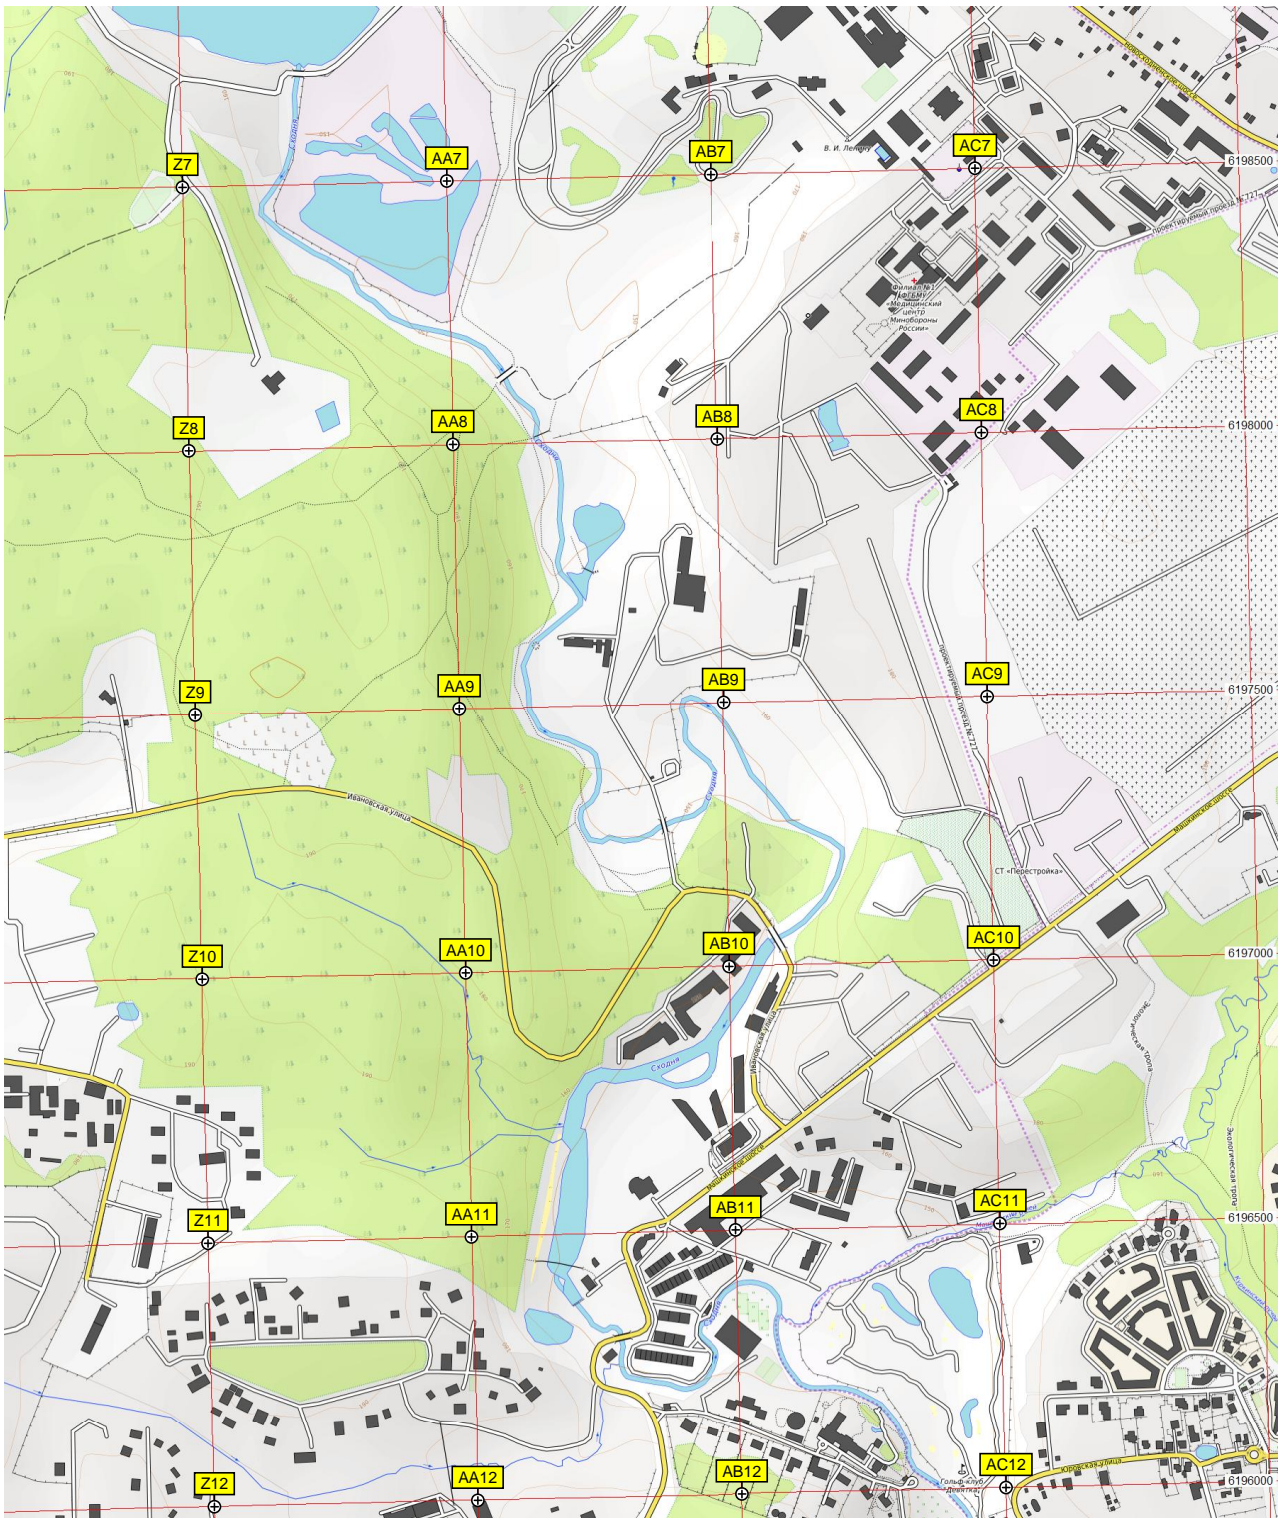

СНТ "Сабир"

Краснодар

СНТ "Томас"

Николаево - Черкесово

7000

СНТ «Речная Плотина»

386000 386500 389000 389500 390000 390500 391000 391500

392000 392500 393000 393500 394000 394500 395000 395500