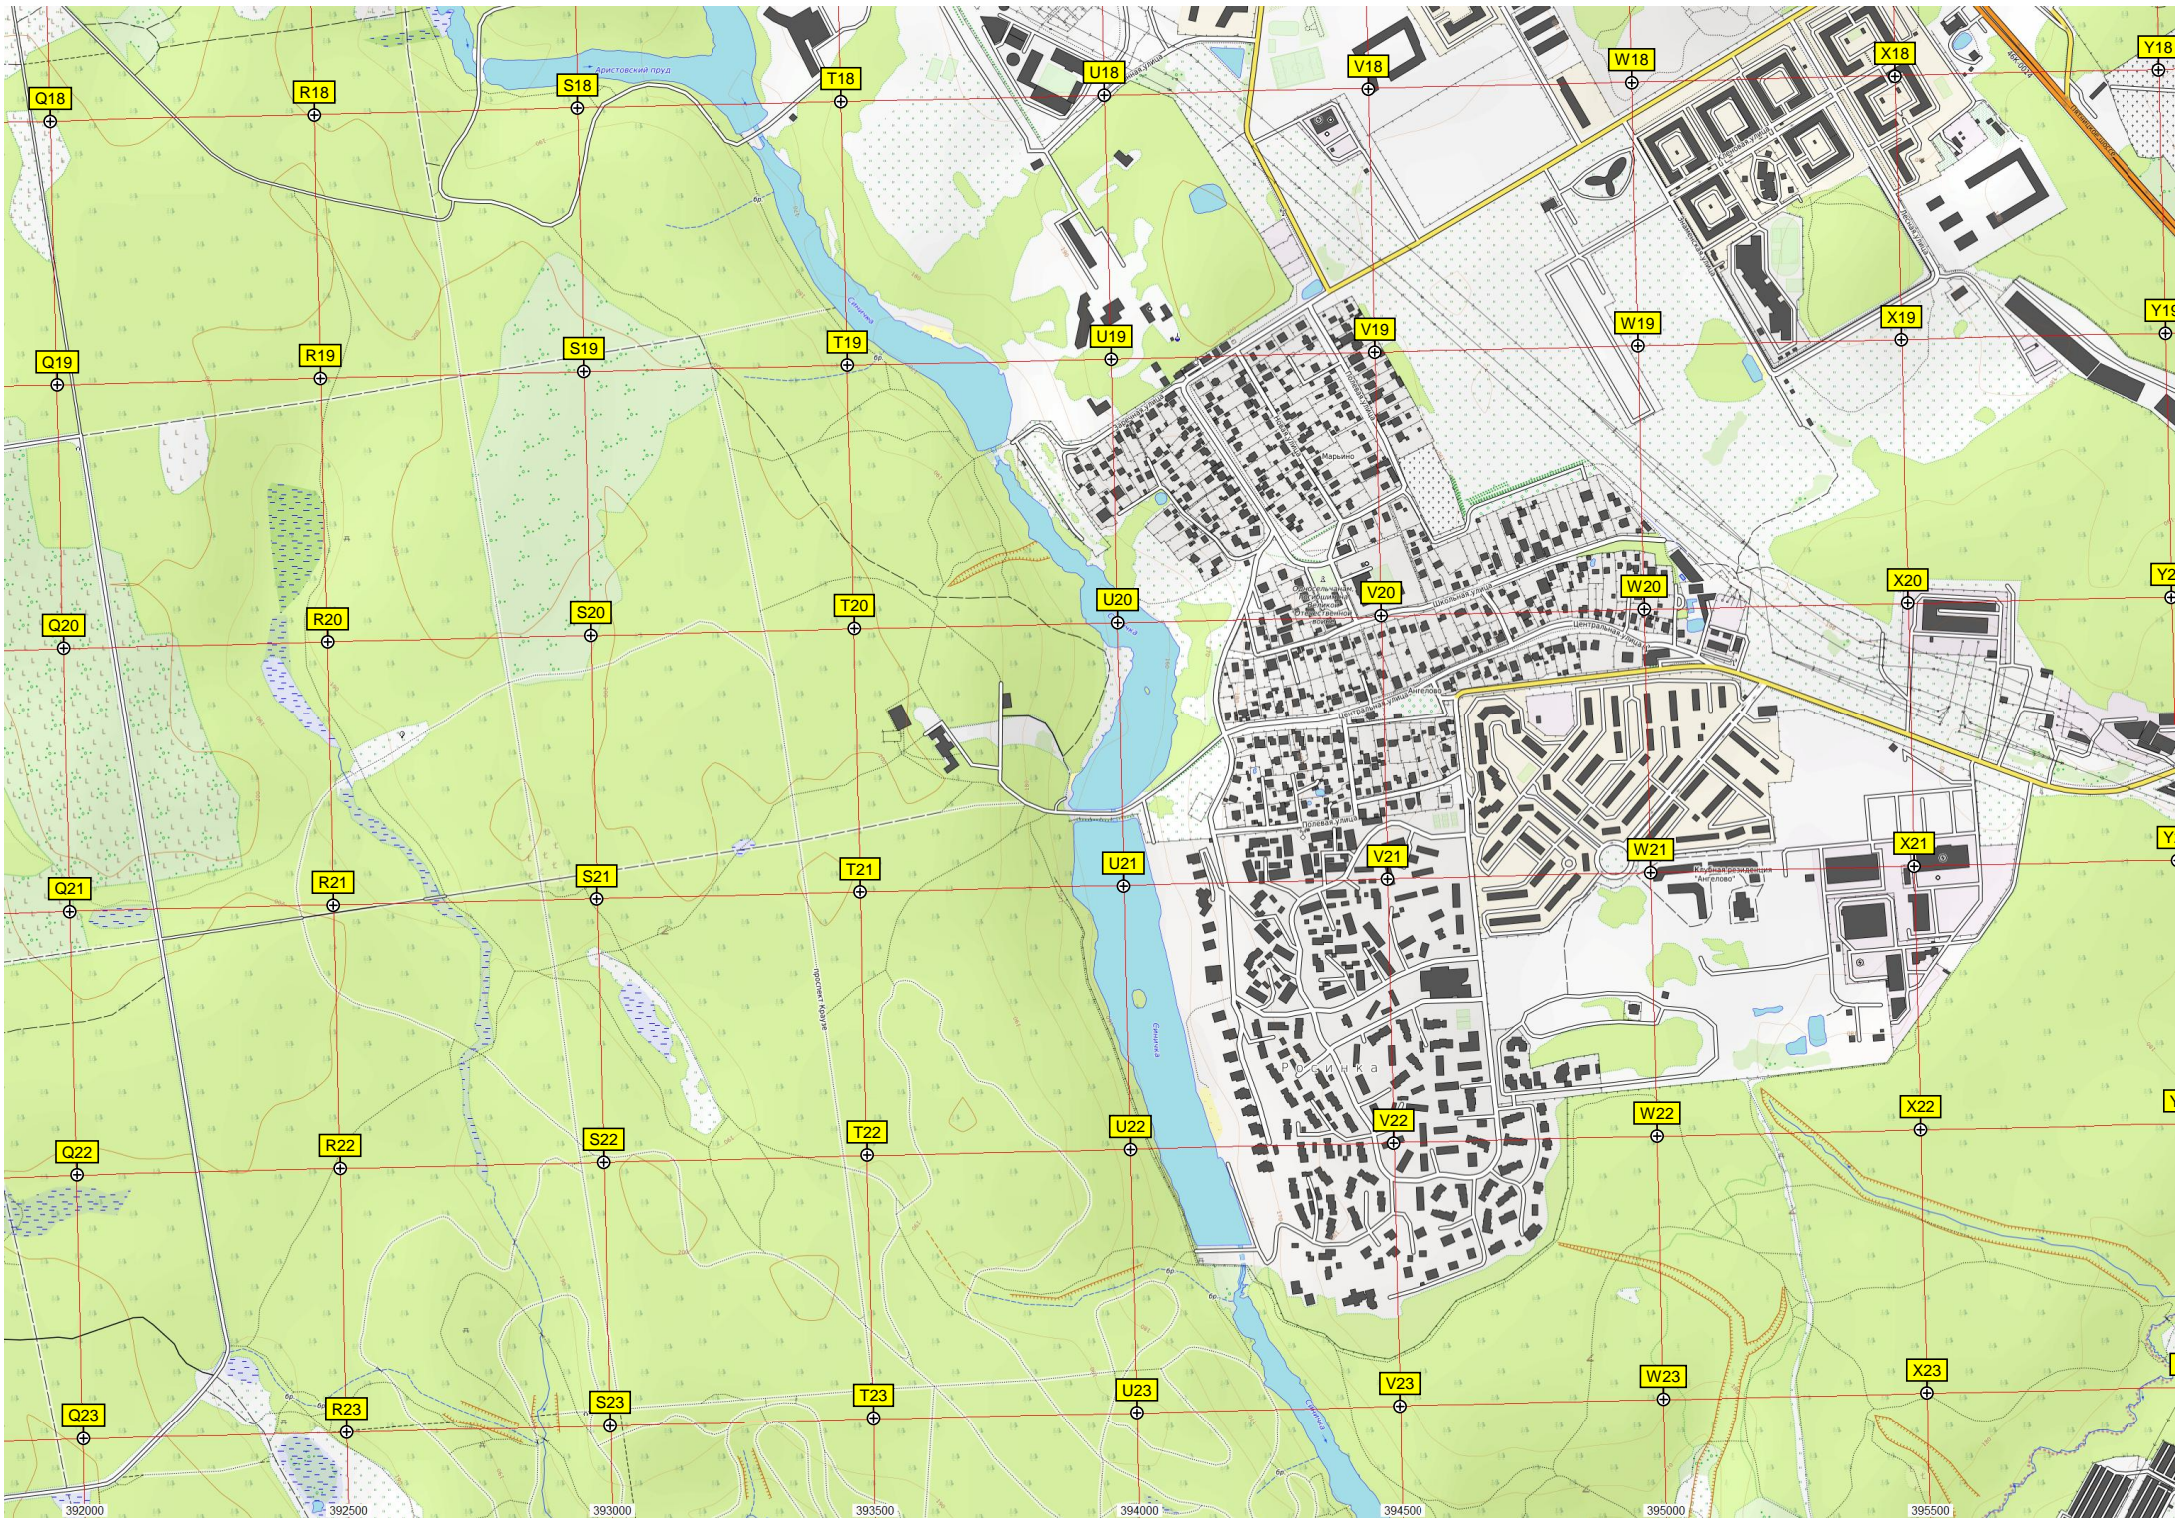

СНТ "Сабир"

Краснодар

СНТ "Томас"

Николаево - Черкесово

7000

СНТ «Речная Плотина»

386000 386500 389000 389500 390000 390500 391000 391500

392000 392500 393000 393500 394000 394500 395000 395500