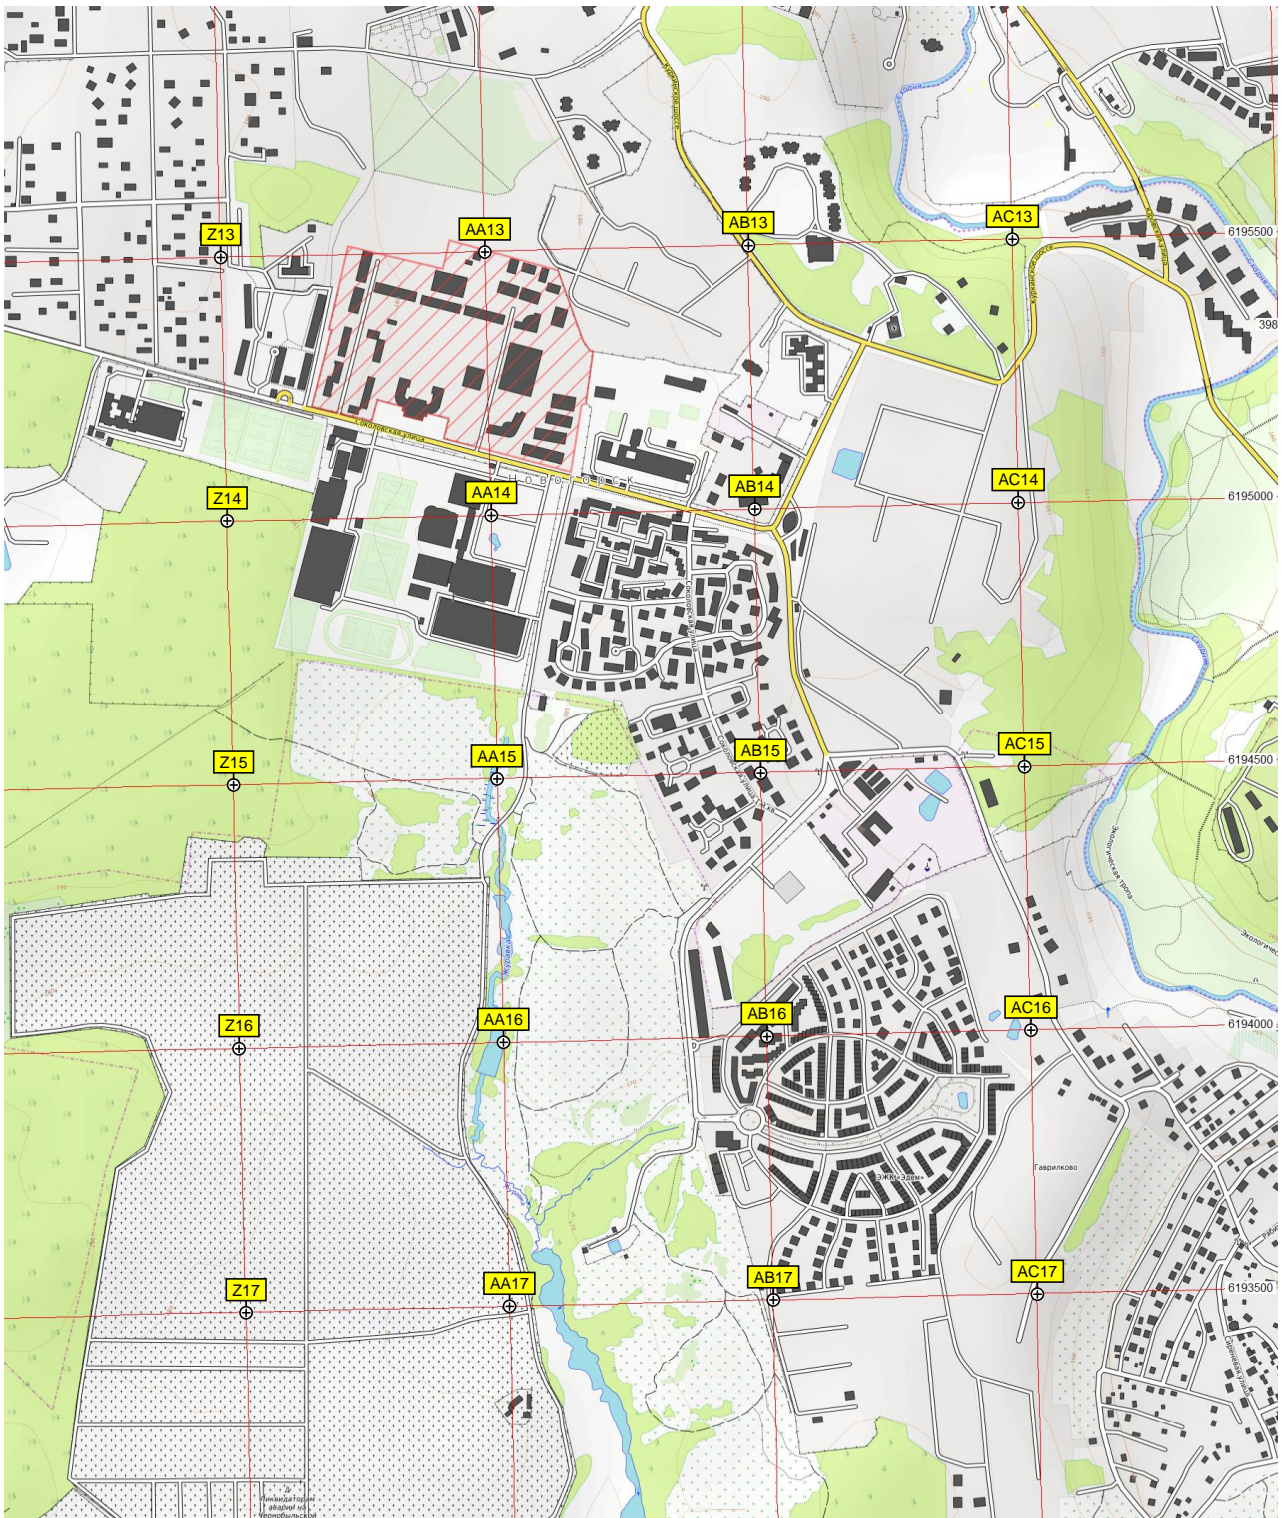

СНТ "Сабир"

Краснодар

СНТ "Томас"

Николаево - Черкесово

7000

СНТ «Речная Плотина»

386000 386500 389000 389500 390000 390500 391000 391500

392000 392500 393000 393500 394000 394500 395000 395500